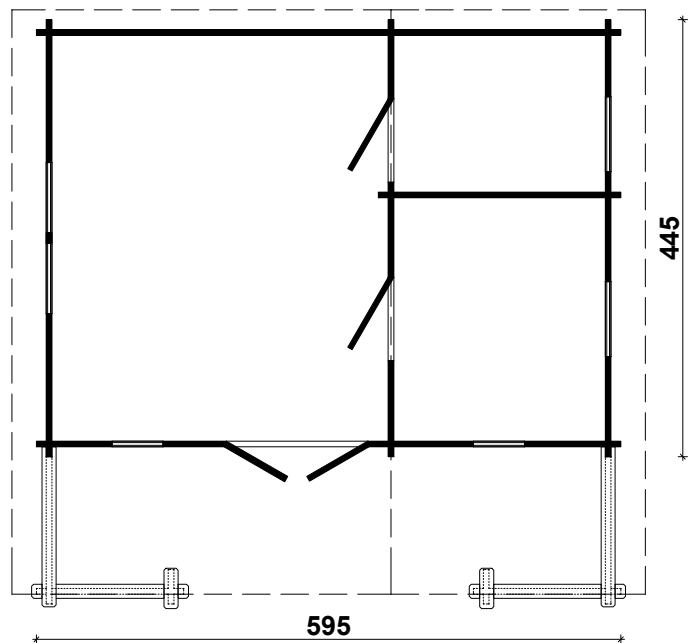

Techn. Data / Daten: Monviso

Log length (W x D) / Bohlenaußenmaß (B x T): 595 x 445 cm

Wall size(outside) / Wandaußenmaß: 575 x 425 cm

Log thickness / Bohlenstärke: 70 mm

Note: All dimensions are approximate ! / Achtung : Alle angegebenen Maße sind ca. - Maße !

Monviso 70 mm / 595 x 445 cm

Specification / Teileliste

Nr.		 mm	 mm	 x
EX01	Foundation joist / Fundament	70 x 60	5720	2
EX02			4080	10
EX03			5580	6
EX04			380	2
EX05			--	--
EX06	Floor board / Fußbodenbretter		3402	20
EX07			2132	20
EX08			5607	18+1
EX09	Terrace board / Terrassendielen		1428/1500	27/31
EX10	Handrail / Terrassenabschußbrett	40 x 143	1630	2
EX11			410/105	2/4
EX12			1090	2
EX13	Roof board / Dachbretter		2825/4005	55/55+2
EX14	Fascia board / Giebelblende 		2865/4045	2/2
EX15	Gable edge board / Giebelabschlussbrett		2865/4045	2/2
EX16	Eave edging board / Traufenbrett		5950	2
EX17	Eave edging slat / Traufenleiste		5950	2
EX18	Diamond / Raute			2
EX19	Baseboard / Fußleisten		ca. 29,0 m	
EX20	Threaded Rod / Gewindestangen	∅ 10	790	4
			2200	5
EX21	Nut, washer / Mutter, Scheibe			18
EX22	Screws / Schrauben 4,0 x 40; 5,0 x 70; 5,0 x 100; 4,0 x 50		200 / 40 / 40 / 1000	
EX23	Nails / Nägel 1,4 x 35		100	
EX24	Dowel / Dübel	∅ 16	150	12
EX25	Roofing felt / Dachpappe		--	--
EX26	Hit block / Schlaghölzer	70x114	300-400	
EX27	Double door / Doppeltür 1425 x 1955 mm + 12 / 70 mm DG/ISO - L			1
EX28	Door / Einzeltür 840 x 1955 mm / 70 mm - R+L			2(0+2)
EX29	Window / Einzelfenster 765 x 990 mm - 70 mm DG/ISO			2
EX28	Fixed Window / Einzelfenster Fest. 515 x 1890 mm - 70 mm DG/ISO			2
EX29	Double window / Doppelfenster 1530 x 990 mm - 70 mm DG/ISO			1

EX20

Monviso 70 mm / 595 x 445 cm - C , D

Monviso 70 mm / 595 x 445 cm - 2 ; 3 ; 4

Monviso 70 mm / 595 x 445 cm - 5

B-B

A-A