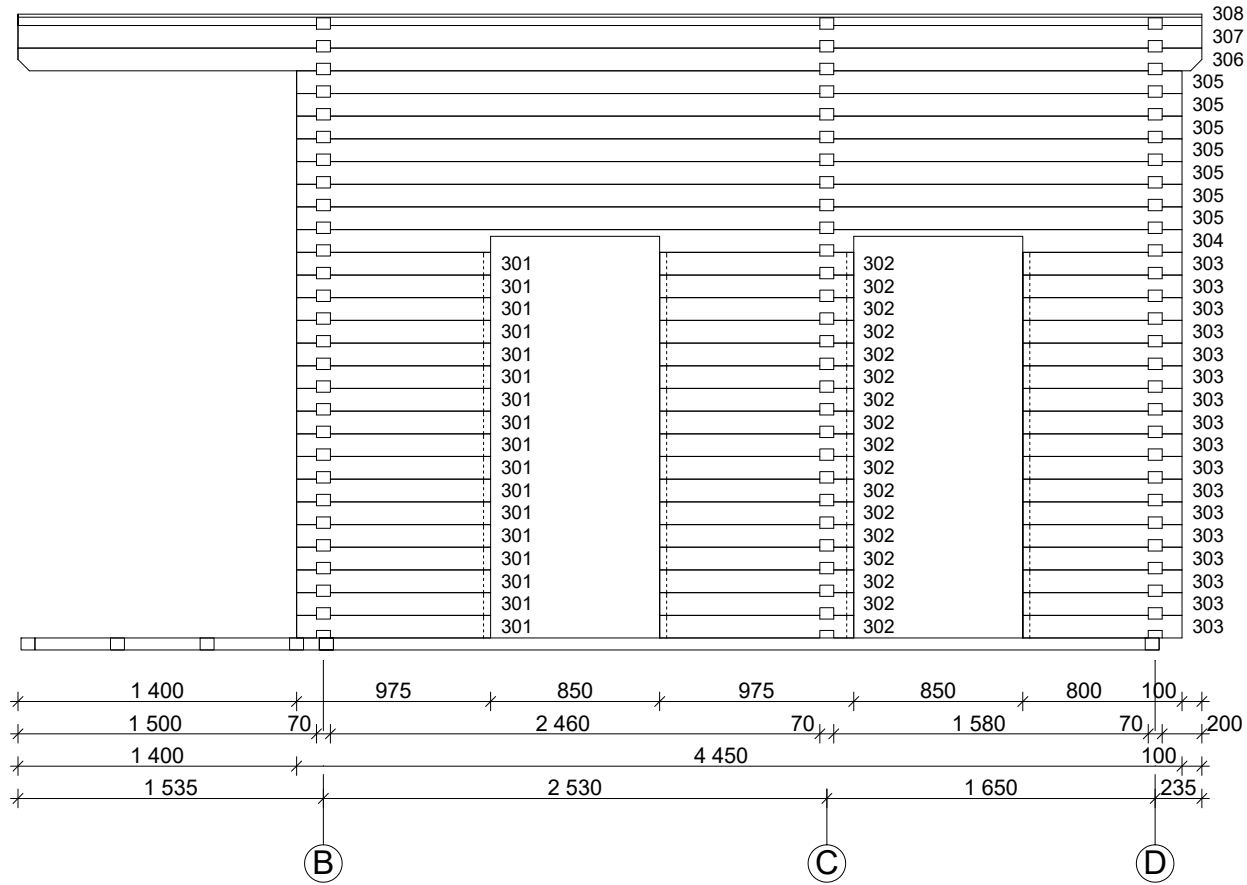

Techn. Data / Daten: Monviso

Log length (W x D) / Bohlenaußenmaß (B x T): 595 x 445 cm

Wall size(outside) / Wandaußenmaß: 575 x 425 cm

Log thickness / Bohlenstärke: 70 mm

Note: All dimensions are approximate ! / Achtung : Alle angegebenen Maße sind ca. - Maße !

Monviso 70 mm / 595 x 445 cm - 5 ; RB

Nr.		 mm	 mm	 x
508			785	9
509			1735	1
510			2015	1
511			2295	1
512			5950	1
513			5950	1(0+1)
RB01			5950	3
RB02			5950	2
RB03			5950	3(3+0)
RB04			5950	2(0+2)

Monviso 70 mm / 595 x 445 cm Foundation / Fundamentplan

Monviso 70 mm / 595 x 445 cm

Groundplan / Wandplan

Monviso 70 mm / 595 x 445cm - A

Monviso 70 mm / 595 x 445 cm - B

70 mm
840 x 1955 mm

EX20

70 mm
1425 x 1955 mm

EX20

Monviso 70 mm / 595 x 445 cm - C , D

Monviso 70 mm / 595 x 445 cm - 2 ; 3 ; 4

Monviso 70 mm / 595 x 445 cm - 5

B-B

A-A