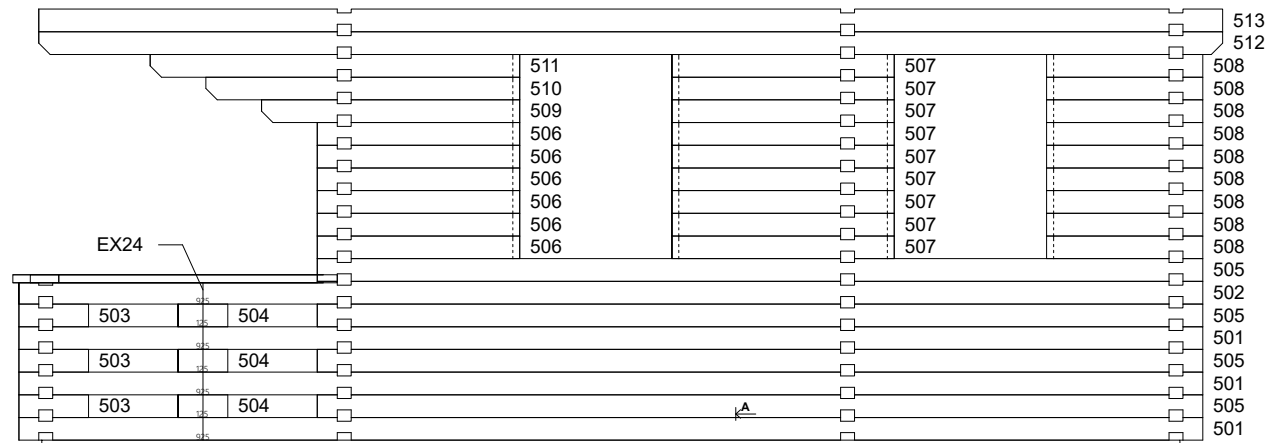

Monviso 70 mm / 595 x 445 cm Foundation / Fundamentplan

Monviso 70 mm / 595 x 445 cm

Groundplan / Wandplan

Monviso 70 mm / 595 x 445cm - A

Monviso 70 mm / 595 x 445 cm - B

70 mm
840 x 1955 mm

EX20

70 mm
1425 x 1955 mm

EX20

Monviso 70 mm / 595 x 445 cm - C , D

Monviso 70 mm / 595 x 445 cm - 2 ; 3 ; 4

Monviso 70 mm / 595 x 445 cm - 5

B-B

A-A