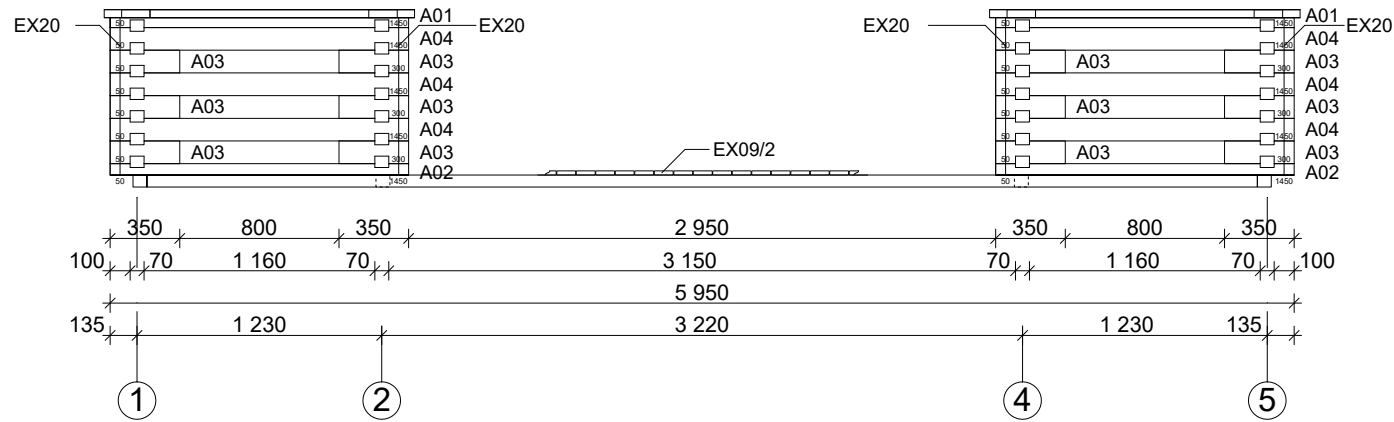

Monviso 70 mm / 595 x 445 cm - 5 ; RB

Nr.		 mm	 mm	 x
508			785	9
509			1735	1
510			2015	1
511			2295	1
512			5950	1
513			5950	1(0+1)
RB01			5950	3
RB02			5950	2
RB03			5950	3(3+0)
RB04			5950	2(0+2)

Monviso 70 mm / 595 x 445 cm Foundation / Fundamentplan

Monviso 70 mm / 595 x 445 cm

Groundplan / Wandplan

Monviso 70 mm / 595 x 445cm - A

Monviso 70 mm / 595 x 445 cm - B

70 mm
840 x 1955 mm

EX20

70 mm
1425 x 1955 mm

EX20

Monviso 70 mm / 595 x 445 cm - C , D

Monviso 70 mm / 595 x 445 cm - 2 ; 3 ; 4

Monviso 70 mm / 595 x 445 cm - 5

B-B

A-A