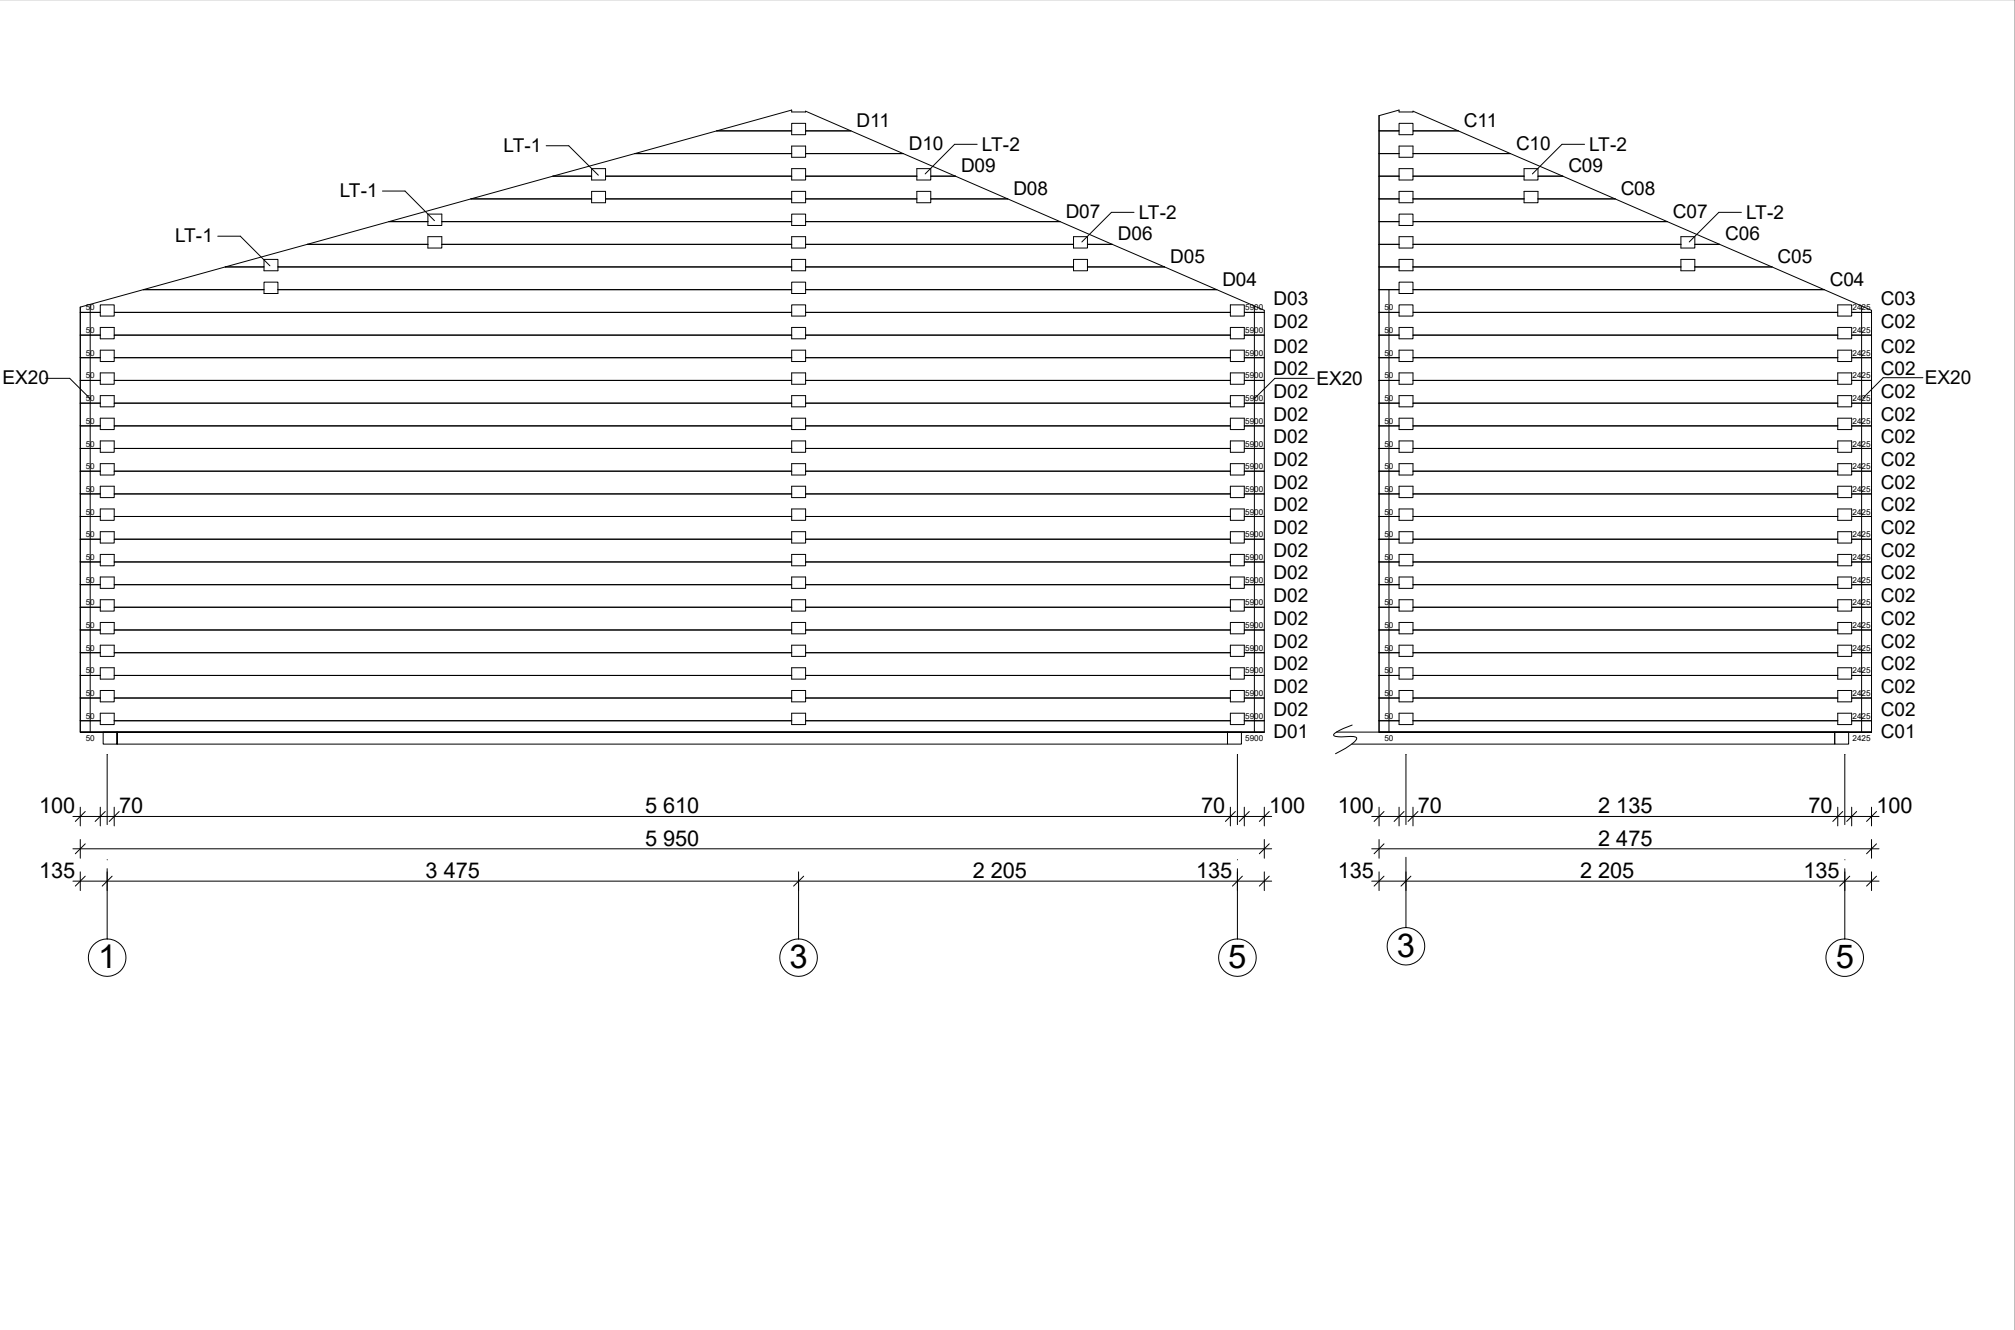

Techn. Data / Daten: Monviso

Log length (W x D) / Bohlenaußenmaß (B x T): 595 x 445 cm

Wall size(outside) / Wandaußenmaß: 575 x 425 cm

Log thickness / Bohlenstärke: 70 mm

Note: All dimensions are approximate ! / Achtung : Alle angegebenen Maße sind ca. - Maße !

Monviso 70 mm / 595 x 445 cm - 5 ; RB

Nr.		 mm	 mm	 x
508			785	9
509			1735	1
510			2015	1
511			2295	1
512			5950	1
513			5950	1(0+1)
RB01			5950	3
RB02			5950	2
RB03			5950	3(3+0)
RB04			5950	2(0+2)

Monviso 70 mm / 595 x 445 cm Foundation / Fundamentplan

Monviso 70 mm / 595 x 445 cm

Groundplan / Wandplan

Monviso 70 mm / 595 x 445cm - A

Monviso 70 mm / 595 x 445 cm - B

70 mm
840 x 1955 mm

EX20

70 mm
1425 x 1955 mm

EX20

Monviso 70 mm / 595 x 445 cm - C , D

Monviso 70 mm / 595 x 445 cm - 2 ; 3 ; 4

Monviso 70 mm / 595 x 445 cm - 5

B-B

A-A