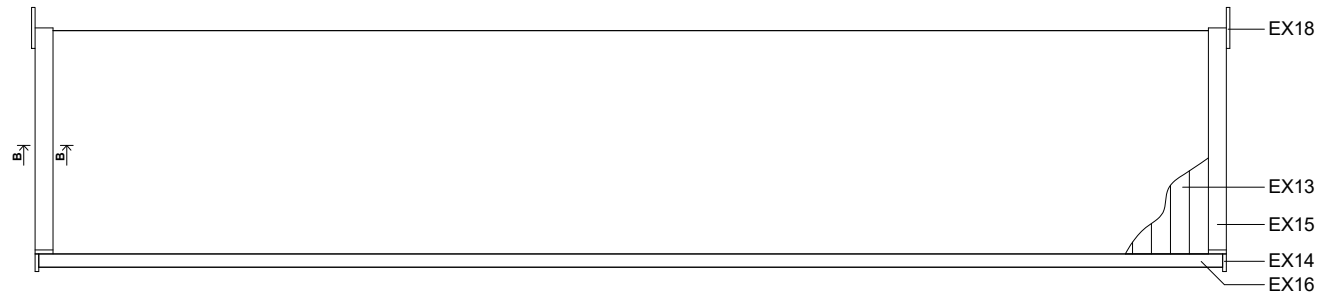

Monviso 70 mm / 595 x 445 cm Foundation / Fundamentplan

Monviso 70 mm / 595 x 445 cm

Groundplan / Wandplan

Monviso 70 mm / 595 x 445cm - A

Monviso 70 mm / 595 x 445 cm - B

70 mm
840 x 1955 mm

EX20

70 mm
1425 x 1955 mm

EX20

Monviso 70 mm / 595 x 445 cm - C , D

Monviso 70 mm / 595 x 445 cm - 2 ; 3 ; 4

Monviso 70 mm / 595 x 445 cm - 5

B-B

A-A