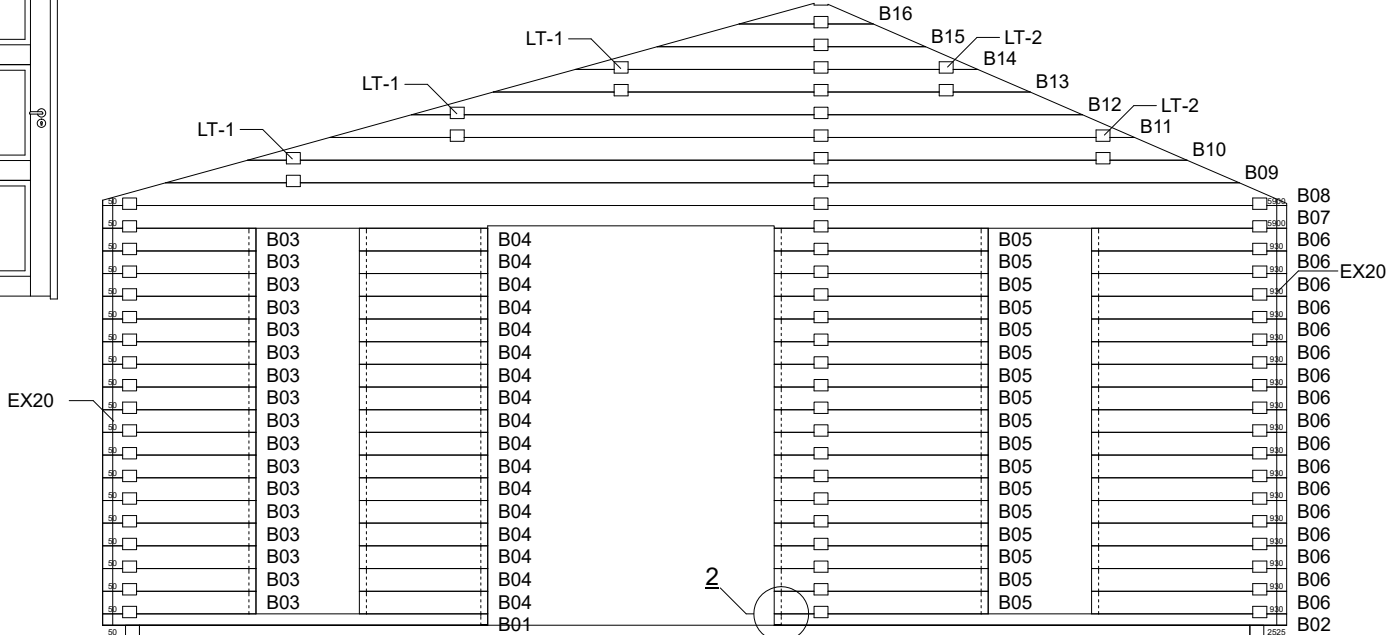

Monviso 70 mm / 595 x 445 cm Foundation / Fundamentplan

Monviso 70 mm / 595 x 445 cm

Groundplan / Wandplan

Monviso 70 mm / 595 x 445cm - A

Monviso 70 mm / 595 x 445 cm - B

70 mm
840 x 1955 mm

EX20

70 mm
1425 x 1955 mm

EX20

Monviso 70 mm / 595 x 445 cm - C , D

Monviso 70 mm / 595 x 445 cm - 2 ; 3 ; 4

Monviso 70 mm / 595 x 445 cm - 5

B-B

A-A