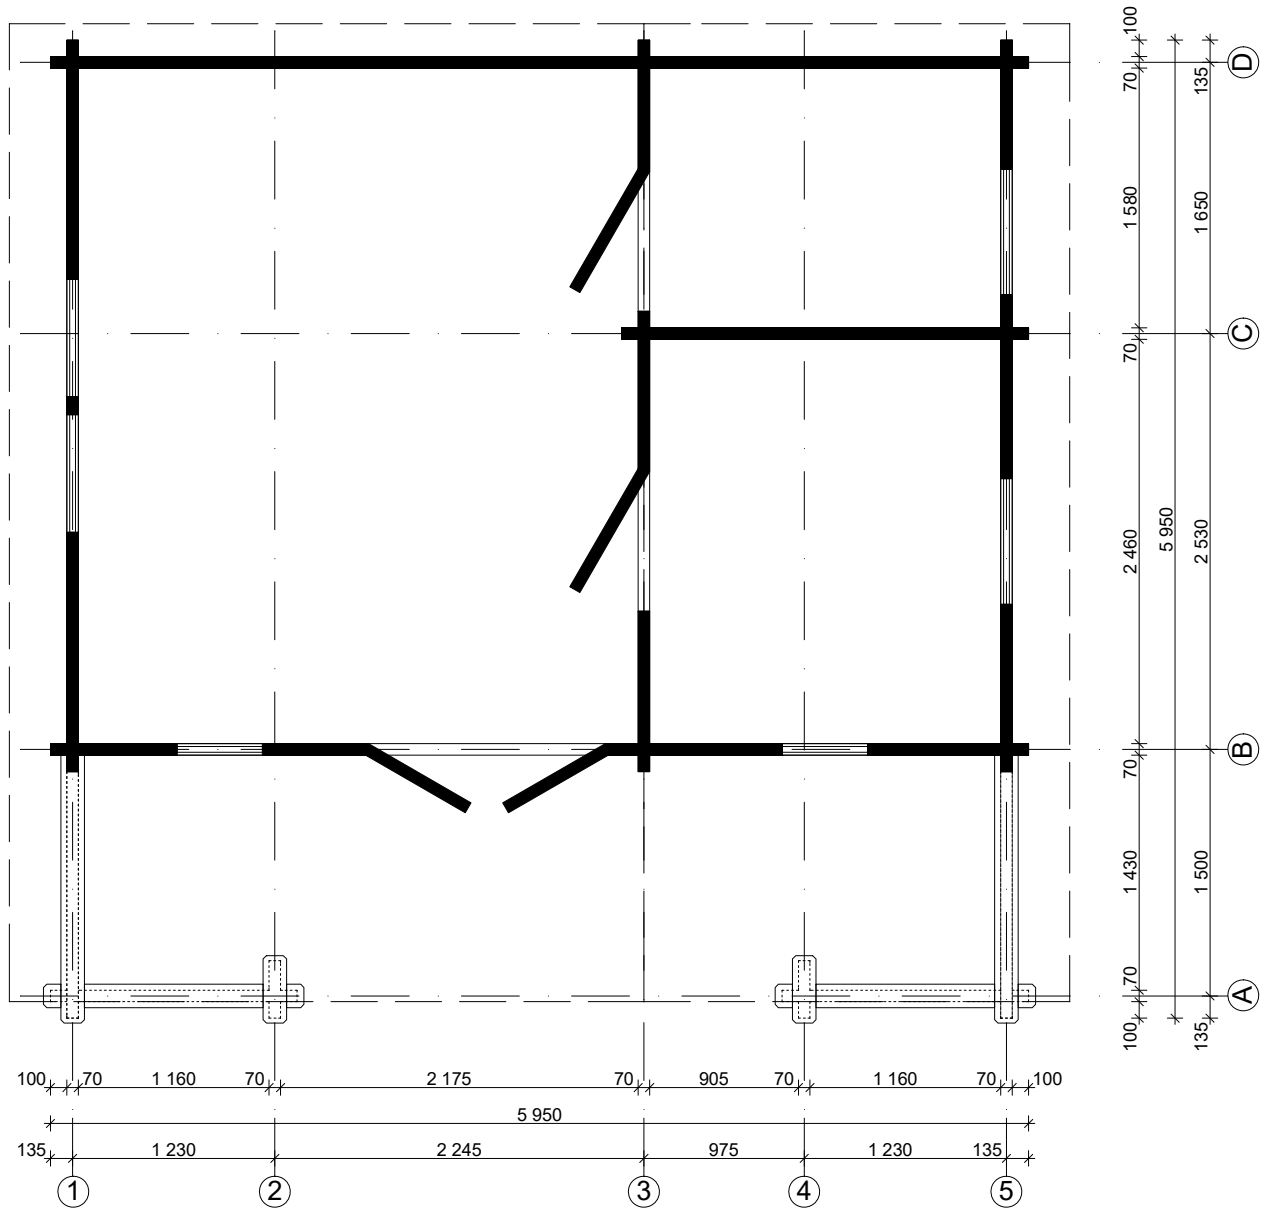

Techn. Data / Daten: Monviso

Log length (W x D) / Bohlenaußenmaß (B x T): 595 x 445 cm

Wall size(outside) / Wandaußenmaß: 575 x 425 cm

Log thickness / Bohlenstärke: 70 mm

Note: All dimensions are approximate ! / Achtung : Alle angegebenen Maße sind ca. - Maße !

Monviso 70 mm / 595 x 445 cm - 5 ; RB

Nr.		 mm	 mm	 x
508			785	9
509			1735	1
510			2015	1
511			2295	1
512			5950	1
513			5950	1(0+1)
RB01			5950	3
RB02			5950	2
RB03			5950	3(3+0)
RB04			5950	2(0+2)

Monviso 70 mm / 595 x 445 cm Foundation / Fundamentplan

Monviso 70 mm / 595 x 445 cm

Groundplan / Wandplan

Monviso 70 mm / 595 x 445cm - A

Monviso 70 mm / 595 x 445 cm - B

70 mm
840 x 1955 mm

EX20

70 mm
1425 x 1955 mm

EX20

Monviso 70 mm / 595 x 445 cm - C , D

Monviso 70 mm / 595 x 445 cm - 2 ; 3 ; 4

Monviso 70 mm / 595 x 445 cm - 5

B-B

A-A