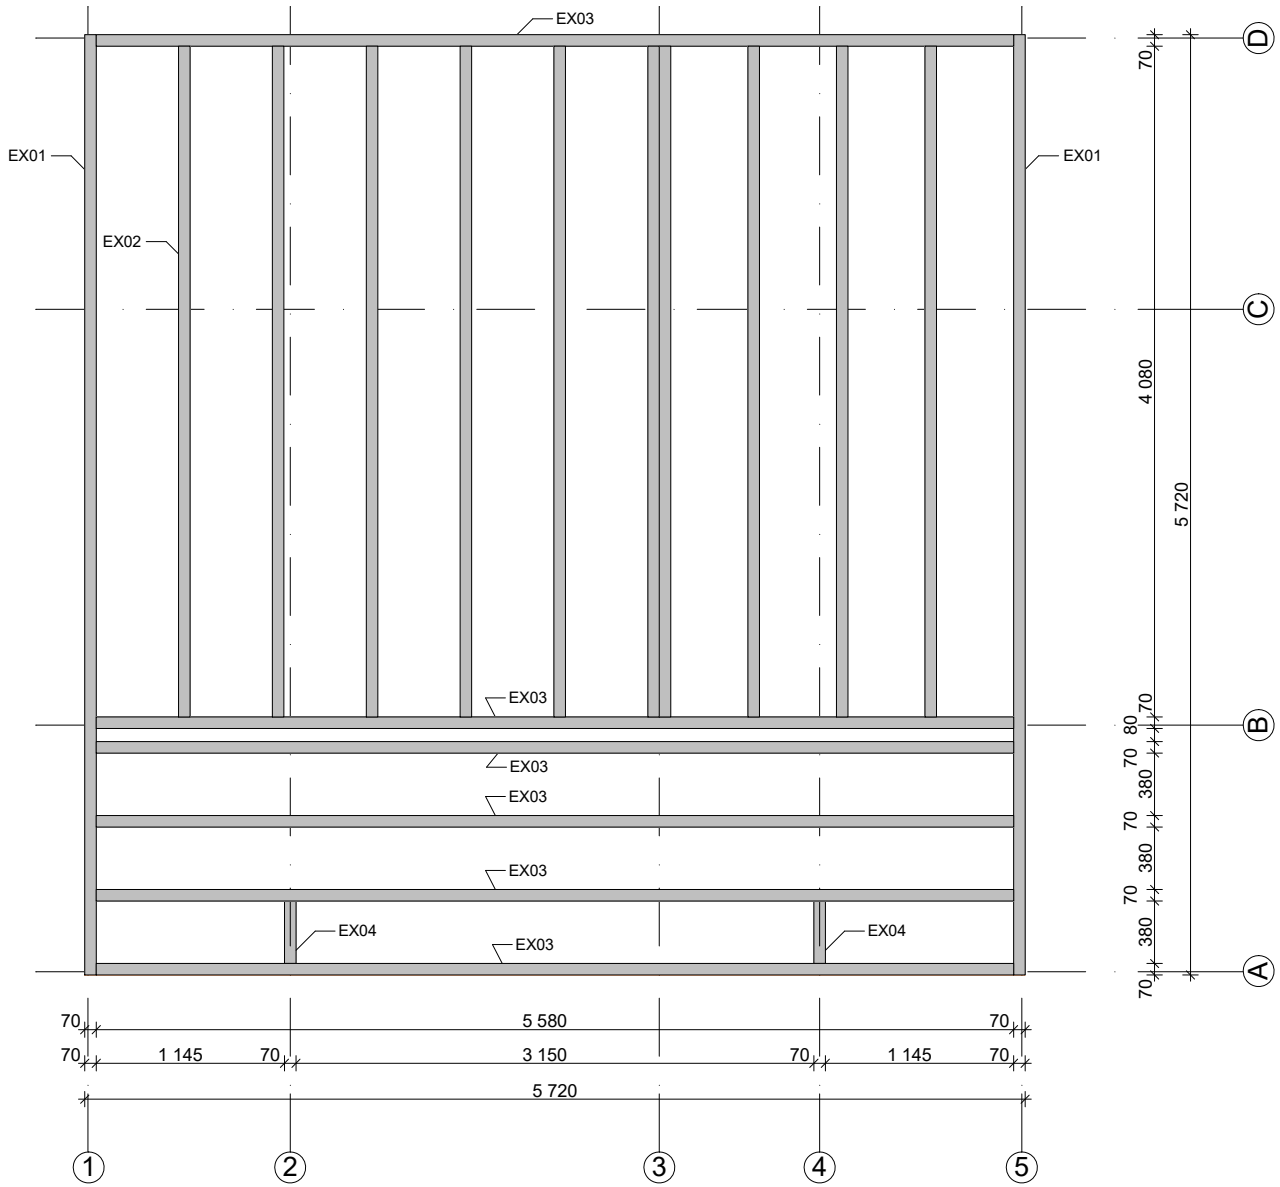

Monviso 70 mm / 595 x 445 cm - 3 ; 4 ; 5

Nr.		 mm	 mm	 x
306			5950	1
307			5950	1
308			5950	1
401			350	1
402			350	6
501			5950	3
502			5950	1
503			350	3
504			250	3
505			4450	4
506			1018	6
507			1118	9

Monviso 70 mm / 595 x 445 cm - 5 ; RB

Nr.		 mm	 mm	 x
508			785	9
509			1735	1
510			2015	1
511			2295	1
512			5950	1
513			5950	1(0+1)
RB01			5950	3
RB02			5950	2
RB03			5950	3(3+0)
RB04			5950	2(0+2)

Monviso 70 mm / 595 x 445 cm Foundation / Fundamentplan

Monviso 70 mm / 595 x 445 cm

Groundplan / Wandplan

Monviso 70 mm / 595 x 445cm - A

Monviso 70 mm / 595 x 445 cm - B

70 mm
840 x 1955 mm

EX20

70 mm
1425 x 1955 mm

EX20

Monviso 70 mm / 595 x 445 cm - C , D

Monviso 70 mm / 595 x 445 cm - 2 ; 3 ; 4

Monviso 70 mm / 595 x 445 cm - 5

B-B

A-A