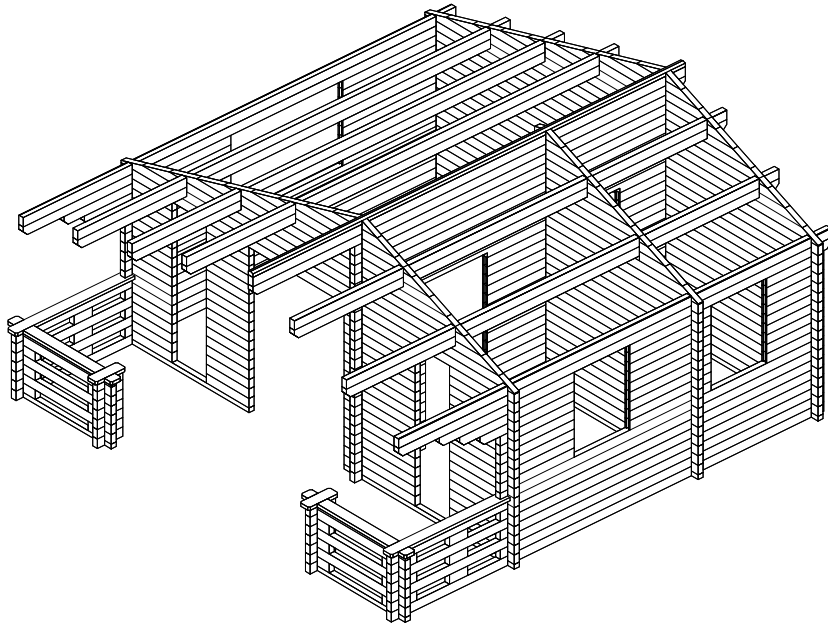

Techn. Data / Daten: Monviso

Log length (W x D) / Bohlenaußenmaß (B x T): 595 x 445 cm

Wall size(outside) / Wandaußenmaß: 575 x 425 cm

Log thickness / Bohlenstärke: 70 mm

Note: All dimensions are approximate ! / Achtung : Alle angegebenen Maße sind ca. - Maße !