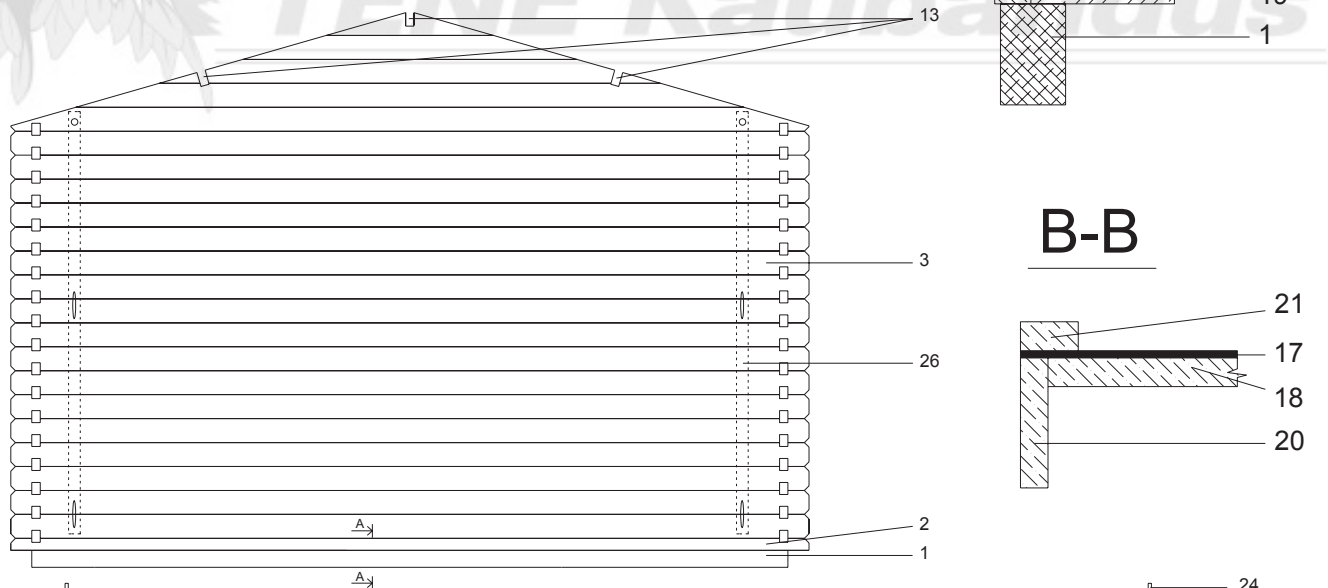

CAMILLA-B

380 × 380 cm

360 × 360 cm

40 mm

- D Alle angegebenen Maße sind ca.-Maße
GB All dimensions are approximate !
NL Alle maten zijn circa maten
NO Alle vedlagte mål er ca !
E ¡Todas las dimensiones son aproximadas!
PT Todas as dimensões são aproximadas!
PL Wszystkie wymiary są przybliżone
EST Kõik mõõdud on ligilähedased.
IT Tutte le misure indicate sono circa
DK alle angivne mål er ca.-mål
S samtliga mått är ungefärliga
FR Toutes les dimensions fournies sont approximatives

CAMILLA - B 40 mm

380 × 380 cm

25			ca. 14,1 m	
26			2010	4
27			4,0×40/4,0×50	100/700
28			5,0×70/6,0×140	15/40
29			1,4×35	50
30			M8×70	12
31			300-400	

3600

3590

CAMILLA - B 40 mm

380 × 380 cm

A-A