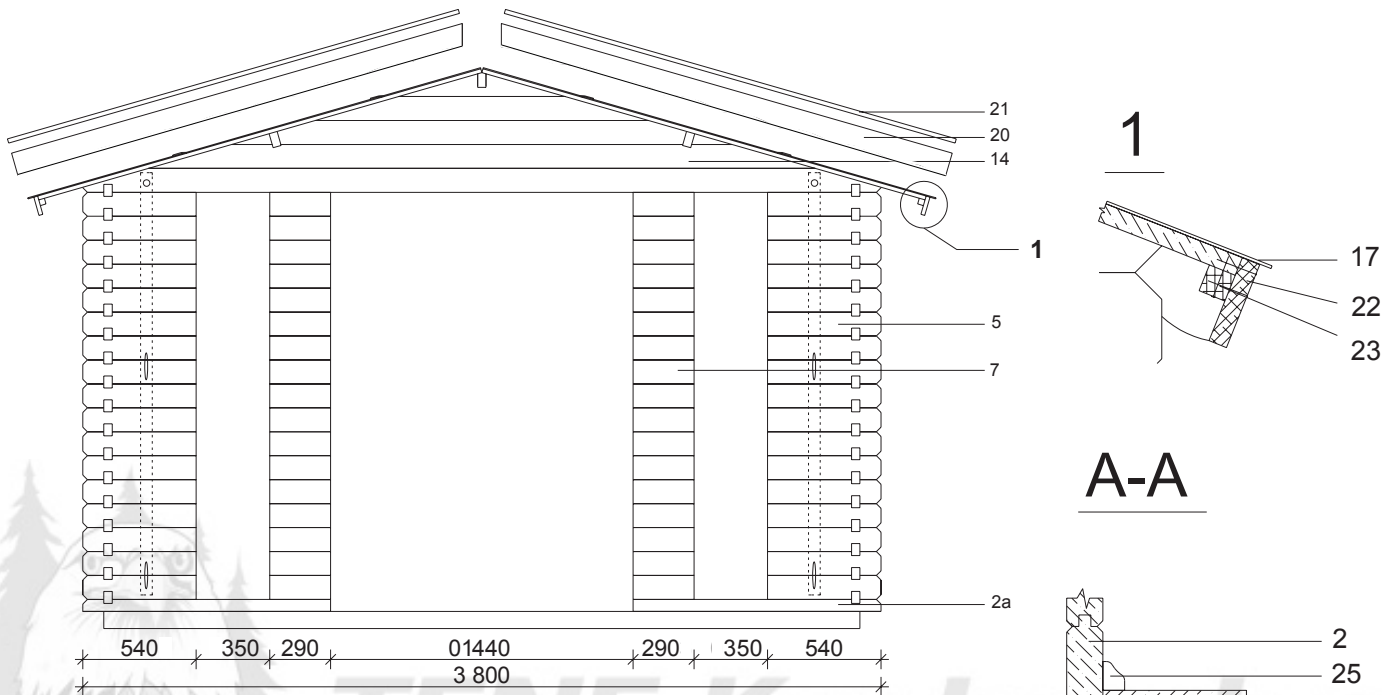

CAMILLA-B

380 × 380 cm

360 × 360 cm

40 mm

- D Alle angegebenen Maße sind ca.-Maße
GB All dimensions are approximate !
NL Alle maten zijn circa maten
NO Alle vedlagte mål er ca !
E ¡Todas las dimensiones son aproximadas!
PT Todas as dimensões são aproximadas!
PL Wszystkie wymiary są przybliżone
EST Kõik mõõdud on ligilähedased.
IT Tutte le misure indicate sono circa
DK alle angivne mål er ca.-mål
S samtliga mått är ungefärliga
FR Toutes les dimensions fournies sont approximatives

CAMILLA - B 40 mm

380 × 380 cm

25			ca. 14,1 m	
26			2010	4
27			4,0×40/4,0×50	100/700
28			5,0×70/6,0×140	15/40
29			1,4×35	50
30			M8×70	12
31			300-400	

3600

3590

CAMILLA - B 40 mm

380 × 380 cm

A-A