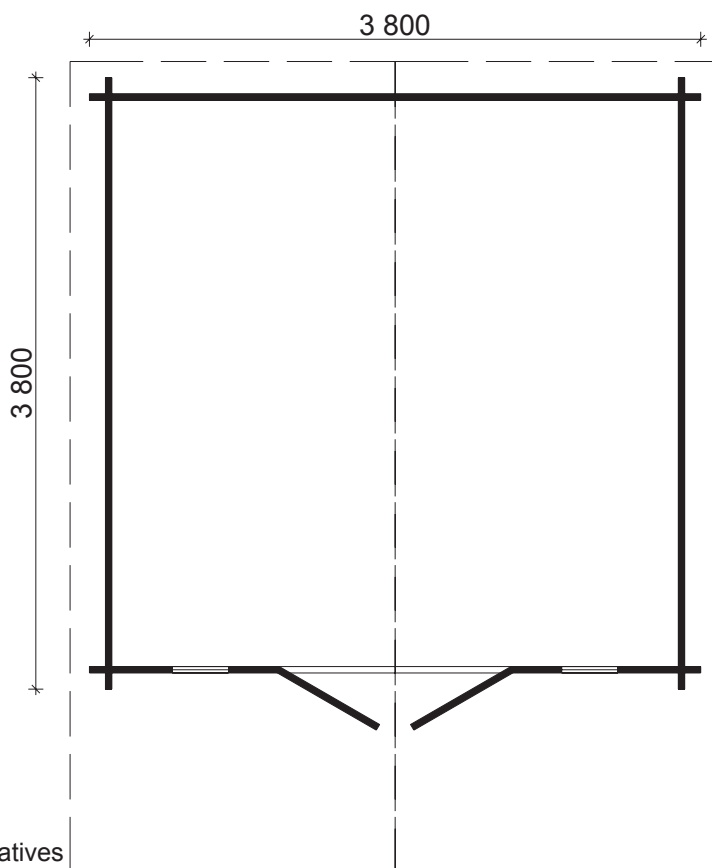

CAMILLA-B

380 × 380 cm

360 × 360 cm

40 mm

- D Alle angegebenen Maße sind ca.-Maße
GB All dimensions are approximate !
NL Alle maten zijn circa maten
NO Alle vedlagte mål er ca !
E ¡Todas las dimensiones son aproximadas!
PT Todas as dimensões são aproximadas!
PL Wszystkie wymiary są przybliżone
EST Kõik mõõdud on ligilähedased.
IT Tutte le misure indicate sono circa
DK alle angivne mål er ca.-mål
S samtliga mått är ungefärliga
FR Toutes les dimensions fournies sont approximatives

CAMILLA - B 40 mm

380 × 380 cm

25			ca. 14,1 m	
26			2010	4
27			4,0×40/4,0×50	100/700
28			5,0×70/6,0×140	15/40
29			1,4×35	50
30			M8×70	12
31			300-400	

3600

3590

CAMILLA - B 40 mm

380 × 380 cm

A-A