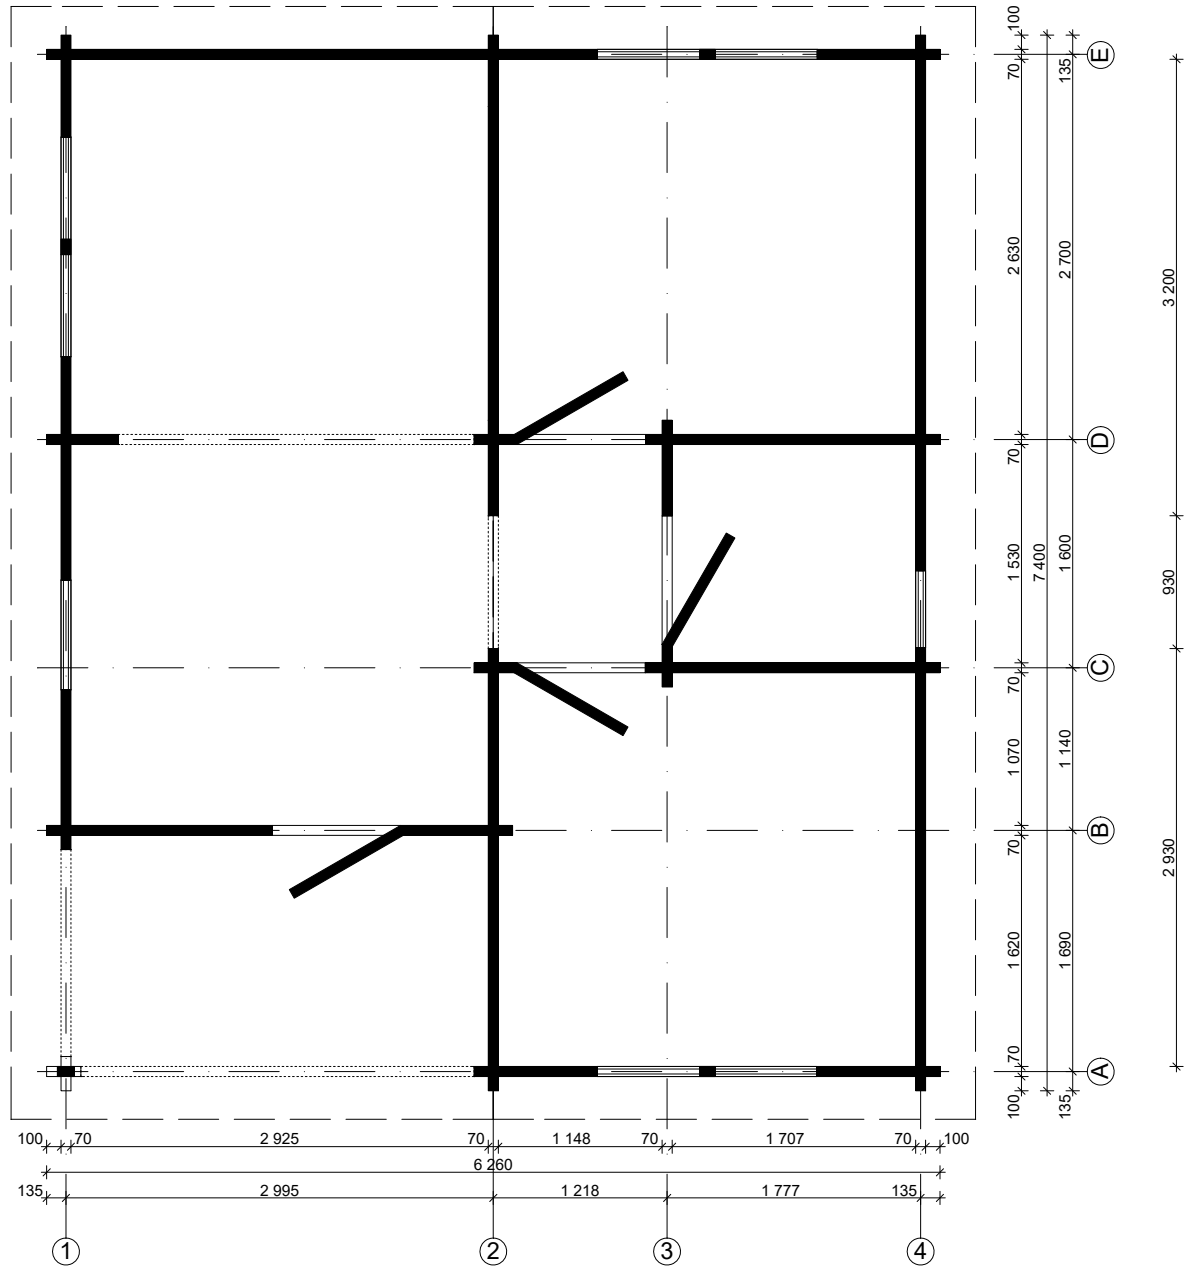

Techn. Daten: Arlanzon B

Bohlenaußenmaß (B x T): 626 x 740 cm

Wandaußenmaß: 606 x 720 cm · Bohlenstärke: 70 mm

Achtung : Alle angegebenen Maße sind ca. - Maße !

Arlanzon B 70 mm / 626 x 740 cm - Fundamentplan

Arlanzon B 70 mm / 626 x 740 cm - Wandplan

Arlanzon B 70 mm / 626 x 740 cm - Teileliste

Nr.		 mm	 mm	 x
EX01	Fundament	70 x 60	3015	6
EX02			4345	14
EX03			2615	14
EX04			1530	2
EX05			421	12
EX06	Fußbodenbretter		5916	9+1
EX07			2923	97
EX08			--	--
EX09	Terrassendielen		3000	16
EX10	Dachbretter		3550	142+2
EX11	Dachpappe		--	--
EX12	Giebelblende 		3600	4
EX13				3600
EX14	Giebelabschlussbrett		3600	4
EX15	Traufenbrett		3900	4
EX16	Traufenleiste		2600	6
EX17	Raute			2
EX18	Fußleisten		ca. 48,0 m	
EX19	Dübel	∅ 16	150	180
EX20	Pfoste 	70 x 90	1900	1
EX21	Stütze			1
EX22	Gewindestangen	∅ 10	2200	7
EX23	Mutter, Scheibe			14
EX24	Nägel 1,4 x 35		150	
EX25	Schrauben 4,0 x 40; 4,0 x 50; 5,0 x 100,		240/1780/200	
EX26	Nägel 3,0 x 15			--
EX27	Schlaghölzer	70 x 114	300-400	
EX28	Einzeltür 890 x 2090 mm / 70 mm +12mm ISO - R			1
EX29	Einzeltür 890 x 2090 mm / 70 mm - R+L			3(1+2)
EX30	Einzelfenster 765 x 990 mm / ISO 70 mm			1
EX31	Doppelfenster 1530 x 990 mm / ISO 70 mm			3
EX32	Einzelfenster 530 x 530 mm / ISO 70 mm			1

Arlanzon B 70 mm / 626 x 740 cm - A

Arlanzon B 70 mm / 626 x 740 cm - B; C

Arlanzon B 70 mm / 626 x 740 cm - D

Arlanzon B 70 mm / 626 x 740 cm - E

Arlanzon B 70 mm / 626 x 740 cm - 1

Arlanzon B 70 mm / 626 x 740 cm - 4

Arlanzon B 70 mm / 626 x 740 cm - 3; LT

Arlanzon B 70 mm / 626 x 740 cm - A

Nr.		 mm	 mm	 ×
A01			3265	1
A02			3265	8
A03			863	18
A04			3530	1
A05			2730+14	1
A06			3130	2
A07			5686	1
A08			4975	1
A09			4264	1
A10			3554	1
A11			2843	1
A12			2132	1
A13			1422	1
A14			711	1