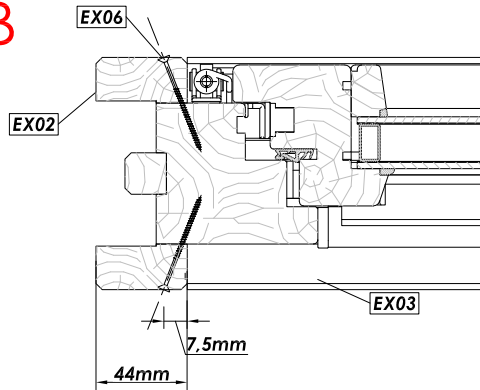

Arlanzon B 70 mm / 626 x 740 cm - E ; 1

Nr.		 mm	 mm	 x	
E05			3530	2	
E06			2730+14	2	
E07			3860	9	
E08			860	9	
E09			3130	2	
E10			5686	1	
E11			4975	1	
E12			4264	1	
E13			3554	1	
E14			2843	1	
E15			2132	1	
E16			1422	1	
E17			711	1	
101				5710	8
102				1120	9
103				1565	9

Arlanzon B 70 mm / 626 x 740 cm - 1 ; 2

Nr.		 mm	 Länge mm mm	 ck x
104			715	9
105			4765	1
106			3035	1
107			5565	1(1+0)
108			2235+14	1(1+0)
201			3100	21
202			2970	21
203			1825	2
204			5575	2
205			4565	2
206			2835	2
207			2025	1
208			5775	1
209			4365	1
210			3435+14	1
211			2025	1
212				5775

Arlanzon B 70 mm / 626 x 740 cm - 3 ; 4

Nr.		 mm	 mm	 x
301			300	19
302			670	19
303			1870	1
304			1870	3
305			1870	1(0+1)
401			2965	6
402			4435	6
403			4565	3
404			2835	3
405			4165	2
406			3235+14	2
407			3105	5
408			3755	5
409			4365	1
410			3435	1

A - A

B - B

Premium Window 70mm / 765 x 990				
Nr.	Description	Profile mm	Length mm	Quantity
EX01	Exterior- and interior trim	 22x68	827	2
EX02	Exterior- and interior trim	 22x44	1008	4
EX03			737	2
EX04			--	--
EX05			--	--
EX06	Screws 3,5 x 50			