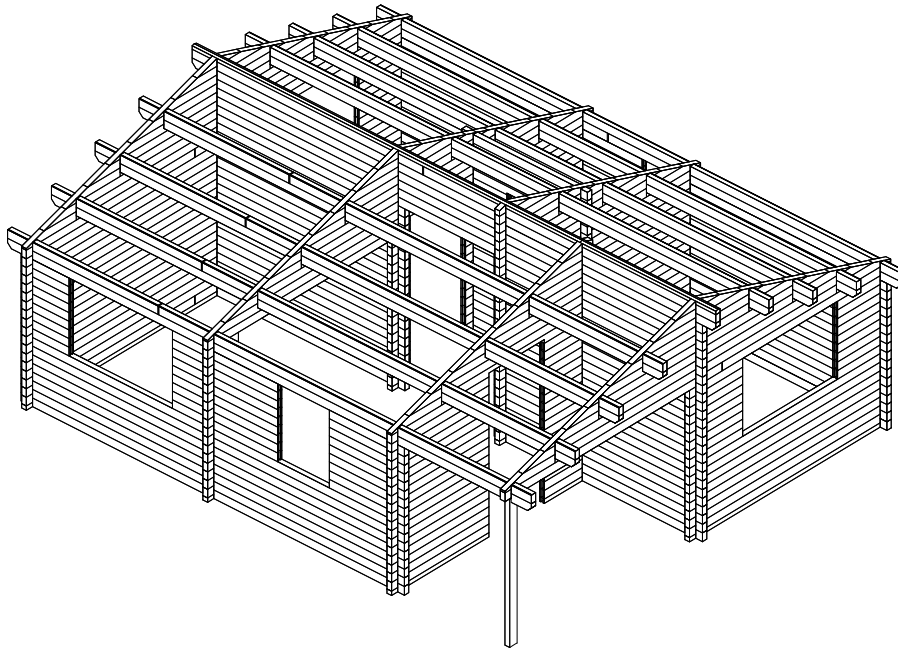

Techn. Daten: Arlanzon B

Bohlenaußenmaß (B x T): 626 x 740 cm

Wandaußenmaß: 606 x 720 cm · Bohlenstärke: 70 mm

Achtung : Alle angegebenen Maße sind ca. - Maße !

Arlanzon B 70 mm / 626 x 740 cm - Fundamentplan

Arlanzon B 70 mm / 626 x 740 cm - Wandplan

Arlanzon B 70 mm / 626 x 740 cm - Teileliste

Nr.		 mm	 mm	 x
EX01	Fundament	70 x 60	3015	6
EX02			4345	14
EX03			2615	14
EX04			1530	2
EX05			421	12
EX06	Fußbodenbretter		5916	9+1
EX07			2923	97
EX08			--	--
EX09	Terrassendielen		3000	16
EX10	Dachbretter		3550	142+2
EX11	Dachpappe		--	--
EX12	Giebelblende 		3600	4
EX13				3600
EX14	Giebelabschlussbrett		3600	4
EX15	Traufenbrett		3900	4
EX16	Traufenleiste		2600	6
EX17	Raute			2
EX18	Fußleisten		ca. 48,0 m	
EX19	Dübel	∅ 16	150	180
EX20	Pfoste 	70 x 90	1900	1
EX21	Stütze			1
EX22	Gewindestangen	∅ 10	2200	7
EX23	Mutter, Scheibe			14
EX24	Nägel 1,4 x 35		150	
EX25	Schrauben 4,0 x 40; 4,0 x 50; 5,0 x 100,		240/1780/200	
EX26	Nägel 3,0 x 15			--
EX27	Schlaghölzer	70 x 114	300-400	
EX28	Einzeltür 890 x 2090 mm / 70 mm +12mm ISO - R			1
EX29	Einzeltür 890 x 2090 mm / 70 mm - R+L			3(1+2)
EX30	Einzelfenster 765 x 990 mm / ISO 70 mm			1
EX31	Doppelfenster 1530 x 990 mm / ISO 70 mm			3
EX32	Einzelfenster 530 x 530 mm / ISO 70 mm			1

Arlanzon B 70 mm / 626 x 740 cm - A

Arlanzon B 70 mm / 626 x 740 cm - B; C

Arlanzon B 70 mm / 626 x 740 cm - D

Arlanzon B 70 mm / 626 x 740 cm - E

Arlanzon B 70 mm / 626 x 740 cm - 1

Arlanzon B 70 mm / 626 x 740 cm - 4