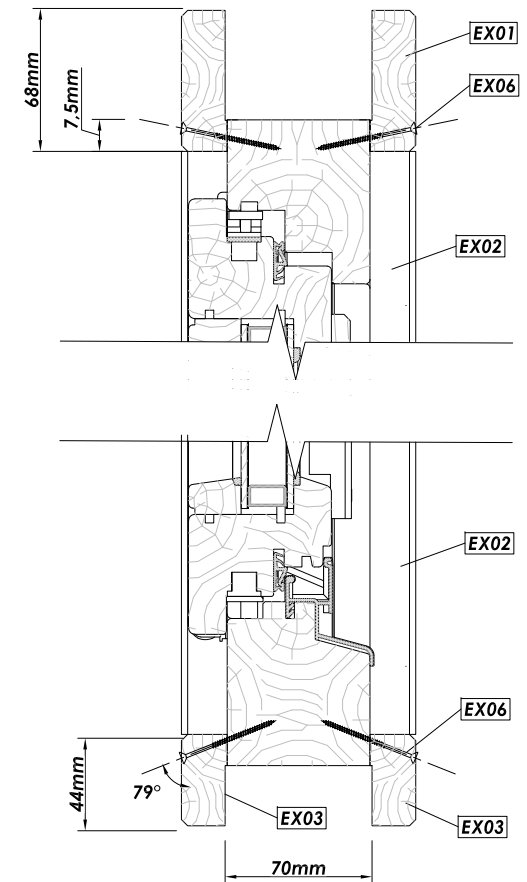

Arlanzon B 70 mm / 626 x 740 cm - 3 ; 4

Nr.		 mm	 mm	 x
301			300	19
302			670	19
303			1870	1
304			1870	3
305			1870	1(0+1)
401			2965	6
402			4435	6
403			4565	3
404			2835	3
405			4165	2
406			3235+14	2
407			3105	5
408			3755	5
409			4365	1
410			3435	1

A - A

B - B

Premium Window 70mm / 765 x 990				
Nr.	Description	Profile mm	Length mm	Quantity
EX01	Exterior- and interior trim	 22x68	827	2
EX02	Exterior- and interior trim	 22x44	1008	4
EX03			737	2
EX04			--	--
EX05			--	--
EX06	Screws 3,5 x 50			

A - A

B - B

Premium Window 70mm / 1530 x 990

Nr.	Description	Profile mm	Length mm	Quantity
EX01	Exterior- and interior trim	 22x68	1590	2
EX02	Exterior- and interior trim	 22x44	1006	4
EX03			1502	2
EX04			--	--
EX05			--	--
EX06	Screws 3,5 x 50			28+2

A - A

B - B

Premium Window Sauna 70mm / 530 x 530				
Nr.	Description	Profile mm	Length mm	Quantity
EX01	Exterior- and interior trim	 22x68	588	2
EX02	Exterior- and interior trim	 22x44	544	4
EX03			500	2
EX04			--	--
EX05			--	--
EX06	Screws 3,5 x 50		