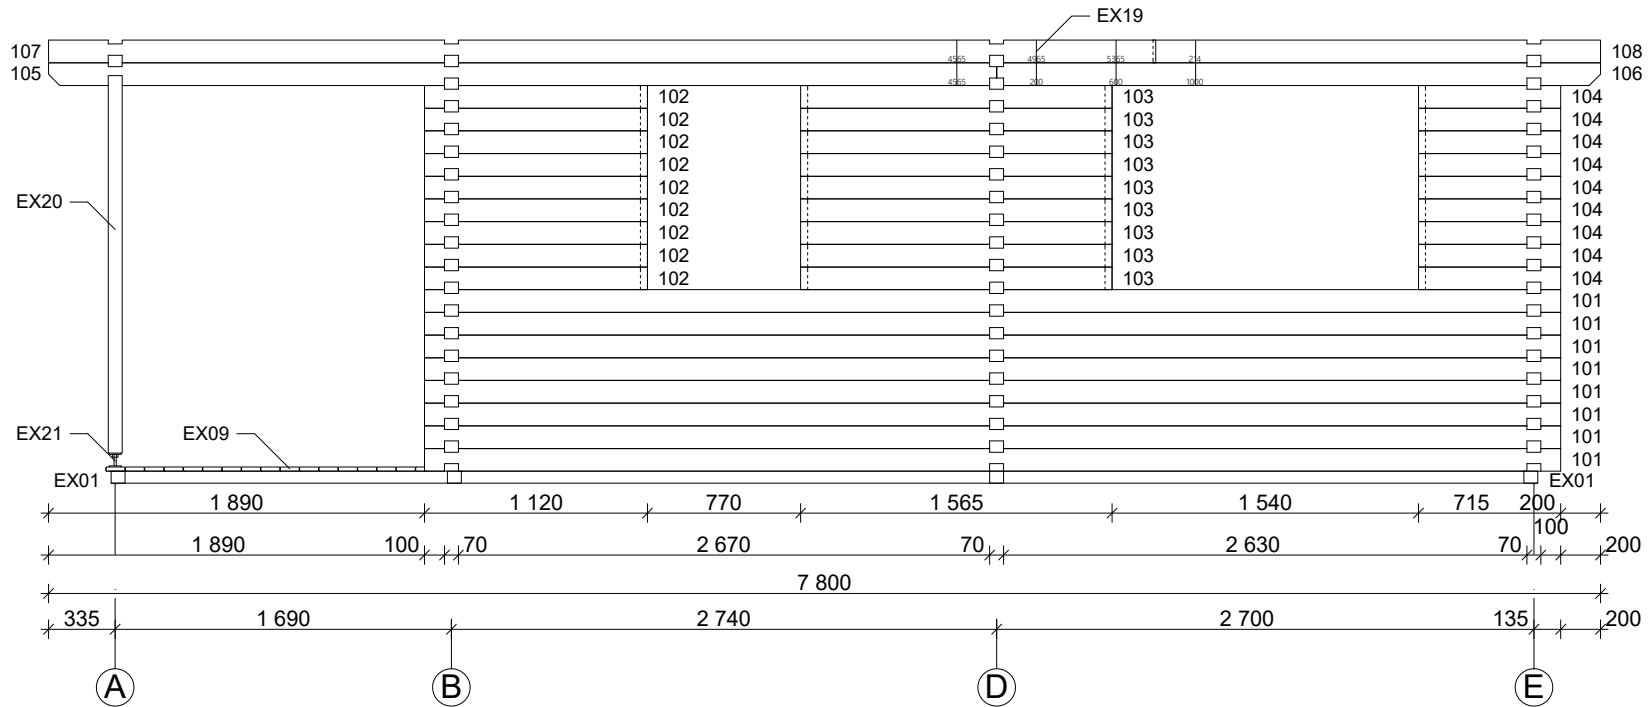

Techn. Daten: Arlanzon B

Bohlenaußenmaß (B x T): 626 x 740 cm

Wandaußenmaß: 606 x 720 cm · Bohlenstärke: 70 mm

Achtung : Alle angegebenen Maße sind ca. - Maße !

Arlanzon B 70 mm / 626 x 740 cm - Fundamentplan

Arlanzon B 70 mm / 626 x 740 cm - Wandplan

Arlanzon B 70 mm / 626 x 740 cm - Teileliste

Nr.		 mm	 mm	 x
EX01	Fundament	70 x 60	3015	6
EX02			4345	14
EX03			2615	14
EX04			1530	2
EX05			421	12
EX06	Fußbodenbretter		5916	9+1
EX07			2923	97
EX08			--	--
EX09	Terrassendielen		3000	16
EX10	Dachbretter		3550	142+2
EX11	Dachpappe		--	--
EX12	Giebelblende 		3600	4
EX13				3600
EX14	Giebelabschlussbrett		3600	4
EX15	Traufenbrett		3900	4
EX16	Traufenleiste		2600	6
EX17	Raute			2
EX18	Fußleisten		ca. 48,0 m	
EX19	Dübel	∅ 16	150	180
EX20	Pfoste 	70 x 90	1900	1
EX21	Stütze			1
EX22	Gewindestangen	∅ 10	2200	7
EX23	Mutter, Scheibe			14
EX24	Nägel 1,4 x 35		150	
EX25	Schrauben 4,0 x 40; 4,0 x 50; 5,0 x 100,		240/1780/200	
EX26	Nägel 3,0 x 15			--
EX27	Schlaghölzer	70 x 114	300-400	
EX28	Einzeltür 890 x 2090 mm / 70 mm +12mm ISO - R			1
EX29	Einzeltür 890 x 2090 mm / 70 mm - R+L			3(1+2)
EX30	Einzelfenster 765 x 990 mm / ISO 70 mm			1
EX31	Doppelfenster 1530 x 990 mm / ISO 70 mm			3
EX32	Einzelfenster 530 x 530 mm / ISO 70 mm			1

Arlanzon B 70 mm / 626 x 740 cm - A

Arlanzon B 70 mm / 626 x 740 cm - B; C

Arlanzon B 70 mm / 626 x 740 cm - D

Arlanzon B 70 mm / 626 x 740 cm - E

Arlanzon B 70 mm / 626 x 740 cm - 1

Arlanzon B 70 mm / 626 x 740 cm - 4

Arlanzon B 70 mm / 626 x 740 cm - C ; D

Nr.		 mm	 mm	 x	
C03			300	18	
C04			2065	18	
C05			3265	1	
C06			2978	1	
C07			2623	1	
C08			2267	1	
C09			1912	1	
C10			1556	1	
C11			1201	1	
C12			846	1	
C13			490	1	
D01				500	1
D02				294	1
D03		2071		1	
D04			500	17	
D05			294	17	