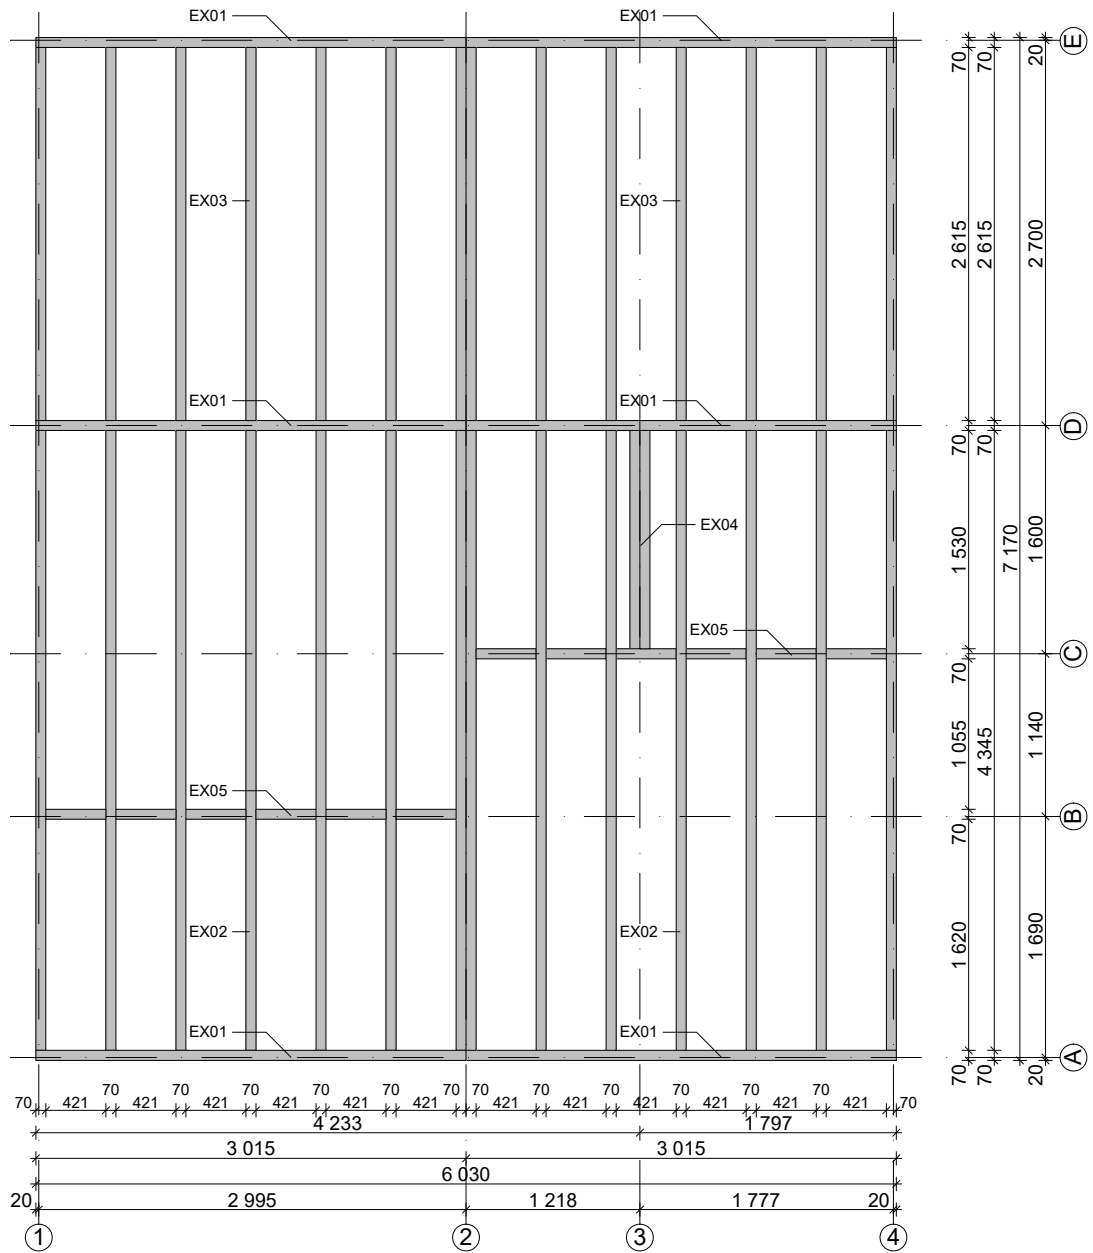

Techn. Daten: Arlanzon B

Bohlenaußenmaß (B x T): 626 x 740 cm

Wandaußenmaß: 606 x 720 cm · Bohlenstärke: 70 mm

Achtung : Alle angegebenen Maße sind ca. - Maße !

Arlanzon B 70 mm / 626 x 740 cm - Fundamentplan

Arlanzon B 70 mm / 626 x 740 cm - Wandplan

Arlanzon B 70 mm / 626 x 740 cm - Teileliste

Nr.		 mm	 mm	 x
EX01	Fundament	70 x 60	3015	6
EX02			4345	14
EX03			2615	14
EX04			1530	2
EX05			421	12
EX06	Fußbodenbretter		5916	9+1
EX07			2923	97
EX08			--	--
EX09	Terrassendielen		3000	16
EX10	Dachbretter		3550	142+2
EX11	Dachpappe		--	--
EX12	Giebelblende 		3600	4
EX13				3600
EX14	Giebelabschlussbrett		3600	4
EX15	Traufenbrett		3900	4
EX16	Traufenleiste		2600	6
EX17	Raute			2
EX18	Fußleisten		ca. 48,0 m	
EX19	Dübel	∅ 16	150	180
EX20	Pfoste 	70 x 90	1900	1
EX21	Stütze			1
EX22	Gewindestangen	∅ 10	2200	7
EX23	Mutter, Scheibe			14
EX24	Nägel 1,4 x 35		150	
EX25	Schrauben 4,0 x 40; 4,0 x 50; 5,0 x 100,		240/1780/200	
EX26	Nägel 3,0 x 15			--
EX27	Schlaghölzer	70 x 114	300-400	
EX28	Einzeltür 890 x 2090 mm / 70 mm +12mm ISO - R			1
EX29	Einzeltür 890 x 2090 mm / 70 mm - R+L			3(1+2)
EX30	Einzelfenster 765 x 990 mm / ISO 70 mm			1
EX31	Doppelfenster 1530 x 990 mm / ISO 70 mm			3
EX32	Einzelfenster 530 x 530 mm / ISO 70 mm			1

Arlanzon B 70 mm / 626 x 740 cm - A

Arlanzon B 70 mm / 626 x 740 cm - B; C

Arlanzon B 70 mm / 626 x 740 cm - D

Arlanzon B 70 mm / 626 x 740 cm - E

Arlanzon B 70 mm / 626 x 740 cm - 1

Arlanzon B 70 mm / 626 x 740 cm - 4

Arlanzon B 70 mm / 626 x 740 cm - 3; LT

Arlanzon B 70 mm / 626 x 740 cm - A

Nr.		 mm	 mm	 ×
A01			3265	1
A02			3265	8
A03			863	18
A04			3530	1
A05			2730+14	1
A06			3130	2
A07			5686	1
A08			4975	1
A09			4264	1
A10			3554	1
A11			2843	1
A12			2132	1
A13			1422	1
A14			711	1