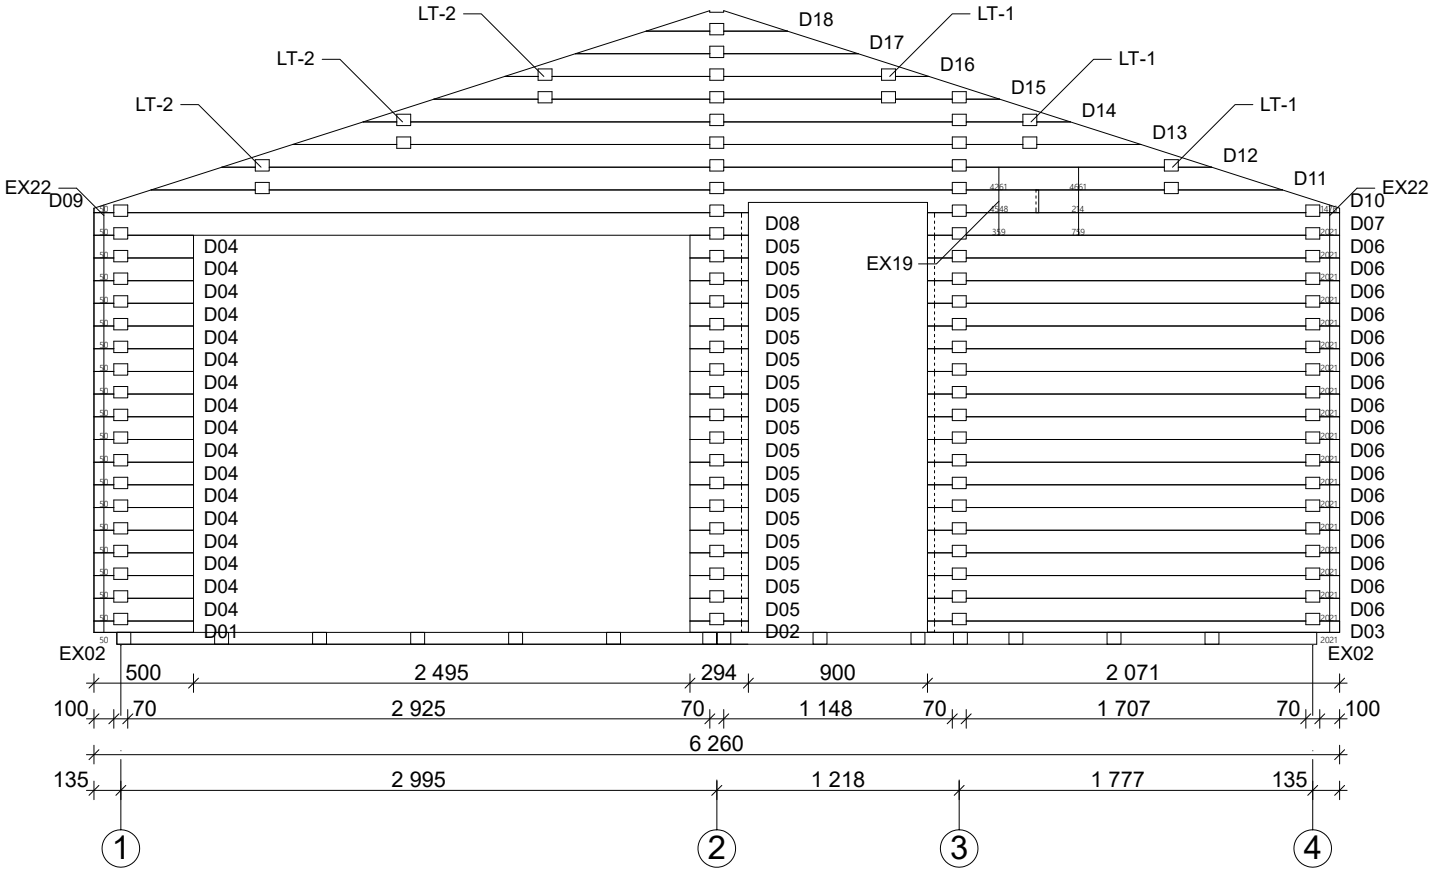

Techn. Daten: Arlanzon B

Bohlenaußenmaß (B x T): 626 x 740 cm

Wandaußenmaß: 606 x 720 cm · Bohlenstärke: 70 mm

Achtung : Alle angegebenen Maße sind ca. - Maße !

Arlanzon B 70 mm / 626 x 740 cm - Fundamentplan

Arlanzon B 70 mm / 626 x 740 cm - Wandplan

Arlanzon B 70 mm / 626 x 740 cm - Teileliste

Nr.		 mm	 mm	 x
EX01	Fundament	70 x 60	3015	6
EX02			4345	14
EX03			2615	14
EX04			1530	2
EX05			421	12
EX06	Fußbodenbretter		5916	9+1
EX07			2923	97
EX08			--	--
EX09	Terrassendielen		3000	16
EX10	Dachbretter		3550	142+2
EX11	Dachpappe		--	--
EX12	Giebelblende 		3600	4
EX13				3600
EX14	Giebelabschlussbrett		3600	4
EX15	Traufenbrett		3900	4
EX16	Traufenleiste		2600	6
EX17	Raute			2
EX18	Fußleisten		ca. 48,0 m	
EX19	Dübel	∅ 16	150	180
EX20	Pfoste 	70 x 90	1900	1
EX21	Stütze			1
EX22	Gewindestangen	∅ 10	2200	7
EX23	Mutter, Scheibe			14
EX24	Nägel 1,4 x 35		150	
EX25	Schrauben 4,0 x 40; 4,0 x 50; 5,0 x 100,		240/1780/200	
EX26	Nägel 3,0 x 15			--
EX27	Schlaghölzer	70 x 114	300-400	
EX28	Einzeltür 890 x 2090 mm / 70 mm +12mm ISO - R			1
EX29	Einzeltür 890 x 2090 mm / 70 mm - R+L			3(1+2)
EX30	Einzelfenster 765 x 990 mm / ISO 70 mm			1
EX31	Doppelfenster 1530 x 990 mm / ISO 70 mm			3
EX32	Einzelfenster 530 x 530 mm / ISO 70 mm			1

Arlanzon B 70 mm / 626 x 740 cm - A

Arlanzon B 70 mm / 626 x 740 cm - B; C

Arlanzon B 70 mm / 626 x 740 cm - D

Arlanzon B 70 mm / 626 x 740 cm - E

Arlanzon B 70 mm / 626 x 740 cm - 1

Arlanzon B 70 mm / 626 x 740 cm - 4

Arlanzon B 70 mm / 626 x 740 cm - C ; D

Nr.		 mm	 mm	 x	
C03			300	18	
C04			2065	18	
C05			3265	1	
C06			2978	1	
C07			2623	1	
C08			2267	1	
C09			1912	1	
C10			1556	1	
C11			1201	1	
C12			846	1	
C13			490	1	
D01				500	1
D02				294	1
D03		2071		1	
D04			500	17	
D05			294	17	