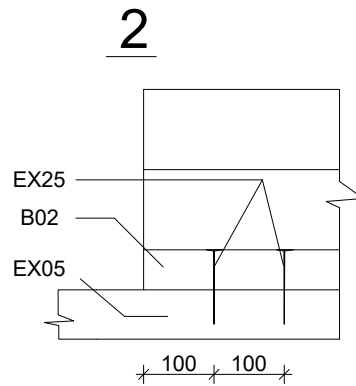

Techn. Daten: Arlanzon B

Bohlenaußenmaß (B x T): 626 x 740 cm

Wandaußenmaß: 606 x 720 cm · Bohlenstärke: 70 mm

Achtung : Alle angegebenen Maße sind ca. - Maße !

Arlanzon B 70 mm / 626 x 740 cm - Fundamentplan

Arlanzon B 70 mm / 626 x 740 cm - Wandplan

Arlanzon B 70 mm / 626 x 740 cm - Teileliste

Nr.		 mm	 mm	 x
EX01	Fundament	70 x 60	3015	6
EX02			4345	14
EX03			2615	14
EX04			1530	2
EX05			421	12
EX06	Fußbodenbretter		5916	9+1
EX07			2923	97
EX08			--	--
EX09	Terrassendielen		3000	16
EX10	Dachbretter		3550	142+2
EX11	Dachpappe		--	--
EX12	Giebelblende 		3600	4
EX13				3600
EX14	Giebelabschlussbrett		3600	4
EX15	Traufenbrett		3900	4
EX16	Traufenleiste		2600	6
EX17	Raute			2
EX18	Fußleisten		ca. 48,0 m	
EX19	Dübel	∅ 16	150	180
EX20	Pfoste 	70 x 90	1900	1
EX21	Stütze			1
EX22	Gewindestangen	∅ 10	2200	7
EX23	Mutter, Scheibe			14
EX24	Nägel 1,4 x 35		150	
EX25	Schrauben 4,0 x 40; 4,0 x 50; 5,0 x 100,		240/1780/200	
EX26	Nägel 3,0 x 15			--
EX27	Schlaghölzer	70 x 114	300-400	
EX28	Einzeltür 890 x 2090 mm / 70 mm +12mm ISO - R			1
EX29	Einzeltür 890 x 2090 mm / 70 mm - R+L			3(1+2)
EX30	Einzelfenster 765 x 990 mm / ISO 70 mm			1
EX31	Doppelfenster 1530 x 990 mm / ISO 70 mm			3
EX32	Einzelfenster 530 x 530 mm / ISO 70 mm			1

Arlanzon B 70 mm / 626 x 740 cm - A

Arlanzon B 70 mm / 626 x 740 cm - B; C

Arlanzon B 70 mm / 626 x 740 cm - D

Arlanzon B 70 mm / 626 x 740 cm - E

Arlanzon B 70 mm / 626 x 740 cm - 1

Arlanzon B 70 mm / 626 x 740 cm - 4

Arlanzon B 70 mm / 626 x 740 cm - 3; LT

Arlanzon B 70 mm / 626 x 740 cm - A

Nr.		 mm	 mm	 ×
A01			3265	1
A02			3265	8
A03			863	18
A04			3530	1
A05			2730+14	1
A06			3130	2
A07			5686	1
A08			4975	1
A09			4264	1
A10			3554	1
A11			2843	1
A12			2132	1
A13			1422	1
A14			711	1