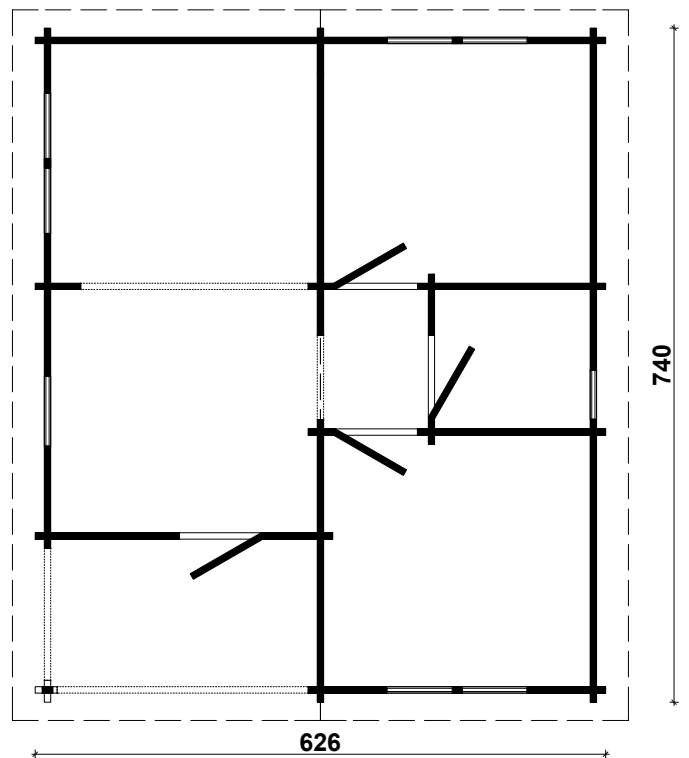

Techn. Daten: Arlanzon B

Bohlenaußenmaß (B x T): 626 x 740 cm

Wandaußenmaß: 606 x 720 cm · Bohlenstärke: 70 mm

Achtung : Alle angegebenen Maße sind ca. - Maße !

Arlanzon B 70 mm / 626 x 740 cm - Fundamentplan

Arlanzon B 70 mm / 626 x 740 cm - Wandplan

Arlanzon B 70 mm / 626 x 740 cm - Teileliste

Nr.		 mm	 mm	 x
EX01	Fundament	70 x 60	3015	6
EX02			4345	14
EX03			2615	14
EX04			1530	2
EX05			421	12
EX06	Fußbodenbretter		5916	9+1
EX07			2923	97
EX08			--	--
EX09	Terrassendielen		3000	16
EX10	Dachbretter		3550	142+2
EX11	Dachpappe		--	--
EX12	Giebelblende 		3600	4
EX13				3600
EX14	Giebelabschlussbrett		3600	4
EX15	Traufenbrett		3900	4
EX16	Traufenleiste		2600	6
EX17	Raute			2
EX18	Fußleisten		ca. 48,0 m	
EX19	Dübel	∅ 16	150	180
EX20	Pfoste 	70 x 90	1900	1
EX21	Stütze			1
EX22	Gewindestangen	∅ 10	2200	7
EX23	Mutter, Scheibe			14
EX24	Nägel 1,4 x 35		150	
EX25	Schrauben 4,0 x 40; 4,0 x 50; 5,0 x 100,		240/1780/200	
EX26	Nägel 3,0 x 15			--
EX27	Schlaghölzer	70 x 114	300-400	
EX28	Einzeltür 890 x 2090 mm / 70 mm +12mm ISO - R			1
EX29	Einzeltür 890 x 2090 mm / 70 mm - R+L			3(1+2)
EX30	Einzelfenster 765 x 990 mm / ISO 70 mm			1
EX31	Doppelfenster 1530 x 990 mm / ISO 70 mm			3
EX32	Einzelfenster 530 x 530 mm / ISO 70 mm			1

Arlanzon B 70 mm / 626 x 740 cm - A

Arlanzon B 70 mm / 626 x 740 cm - B; C

Arlanzon B 70 mm / 626 x 740 cm - D

Arlanzon B 70 mm / 626 x 740 cm - E

Arlanzon B 70 mm / 626 x 740 cm - 1

Arlanzon B 70 mm / 626 x 740 cm - 4

Arlanzon B 70 mm / 626 x 740 cm - 3; LT

Arlanzon B 70 mm / 626 x 740 cm - A

Nr.		 mm	 mm	 ×
A01			3265	1
A02			3265	8
A03			863	18
A04			3530	1
A05			2730+14	1
A06			3130	2
A07			5686	1
A08			4975	1
A09			4264	1
A10			3554	1
A11			2843	1
A12			2132	1
A13			1422	1
A14			711	1