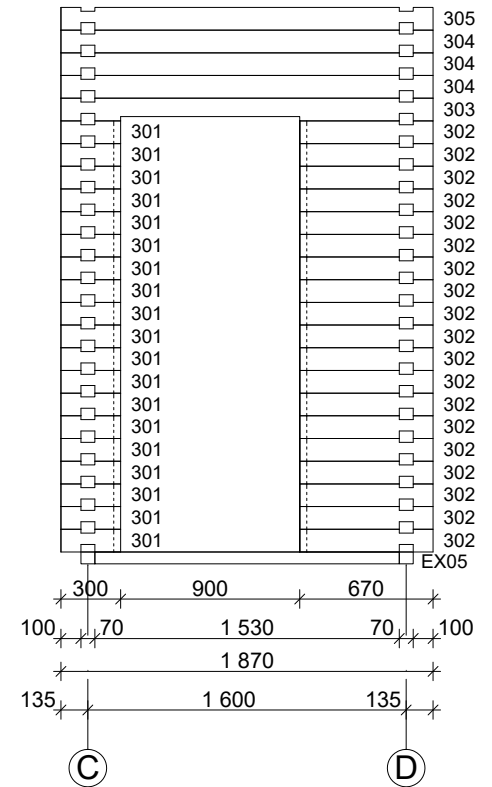

Arlanzon B 70 mm / 626 x 740 cm - 3; LT