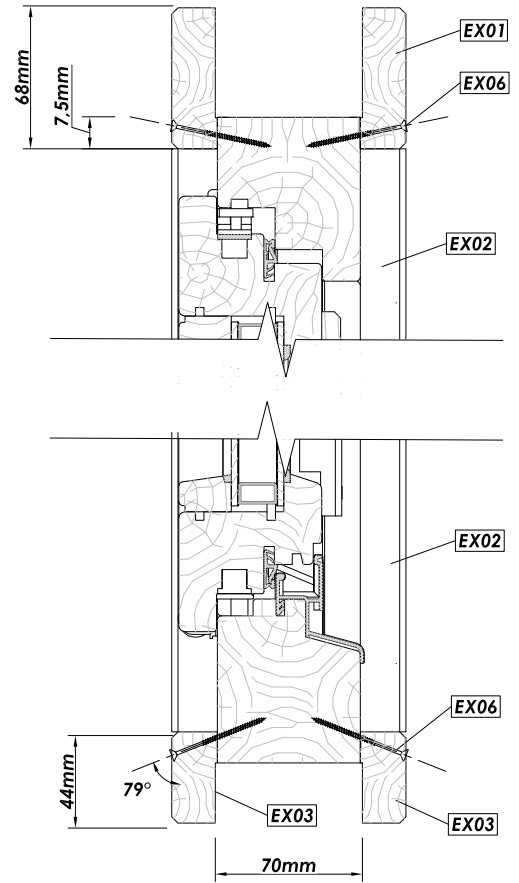

Arlanzon B 70 mm / 626 x 740 cm - C ; D

Nr.		 mm	 mm	 x	
C03			300	18	
C04			2065	18	
C05			3265	1	
C06			2978	1	
C07			2623	1	
C08			2267	1	
C09			1912	1	
C10			1556	1	
C11			1201	1	
C12			846	1	
C13			490	1	
D01				500	1
D02				294	1
D03		2071		1	
D04			500	17	
D05			294	17	

Arlanzon B 70 mm / 626 x 740 cm - D ; E

Nr.		 mm	 mm	 x
D06			2071	17
D07			2071	1
D08			3289	1
D09			4748	1
D10			5686	1
D11			4975	1
D12			4264	1
D13			3554	1
D14			2843	1
D15			2132	1
D16			1422	1
D17			711	1
E01				3130
E02			2744	3
E03			3516+14	3
E04			3860	8

Arlanzon B 70 mm / 626 x 740 cm - E ; 1

Nr.		 mm	 mm	 x	
E05			3530	2	
E06			2730+14	2	
E07			3860	9	
E08			860	9	
E09			3130	2	
E10			5686	1	
E11			4975	1	
E12			4264	1	
E13			3554	1	
E14			2843	1	
E15			2132	1	
E16			1422	1	
E17			711	1	
101				5710	8
102				1120	9
103				1565	9

A - A

B - B

Premium Window 70mm / 765 x 990				
Nr.	Description	Profile mm	Length mm	Quantity
EX01	Exterior- and interior trim	 22x68	827	2
EX02	Exterior- and interior trim	 22x44	1008	4
EX03			737	2
EX04			--	--
EX05			--	--
EX06	Screws 3,5 x 50			