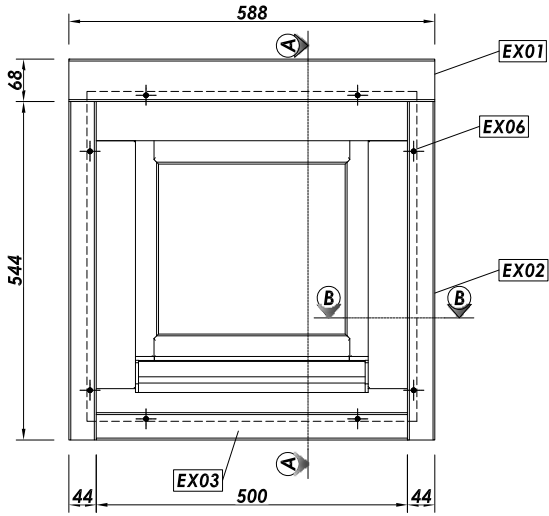

Arlanzon B 70 mm / 626 x 740 cm - 3 ; 4

Nr.		 mm	 mm	 x
301			300	19
302			670	19
303			1870	1
304			1870	3
305			1870	1(0+1)
401			2965	6
402			4435	6
403			4565	3
404			2835	3
405			4165	2
406			3235+14	2
407			3105	5
408			3755	5
409			4365	1
410			3435	1

A - A

B - B

Premium Window 70mm / 765 x 990				
Nr.	Description	Profile mm	Length mm	Quantity
EX01	Exterior- and interior trim	 22x68	827	2
EX02	Exterior- and interior trim	 22x44	1008	4
EX03			737	2
EX04			--	--
EX05			--	--
EX06	Screws 3,5 x 50			

A - A

B - B

Premium Window 70mm / 1530 x 990

Nr.	Description	Profile mm	Length mm	Quantity
EX01	Exterior- and interior trim	 22x68	1590	2
EX02	Exterior- and interior trim	 22x44	1006	4
EX03			1502	2
EX04			--	--
EX05			--	--
EX06	Screws 3,5 x 50			28+2

A - A

B - B

Premium Window Sauna 70mm / 530 x 530				
Nr.	Description	Profile mm	Length mm	Quantity
EX01	Exterior- and interior trim	 22x68	588	2
EX02	Exterior- and interior trim	 22x44	544	4
EX03			500	2
EX04			--	--
EX05			--	--
EX06	Screws 3,5 x 50		