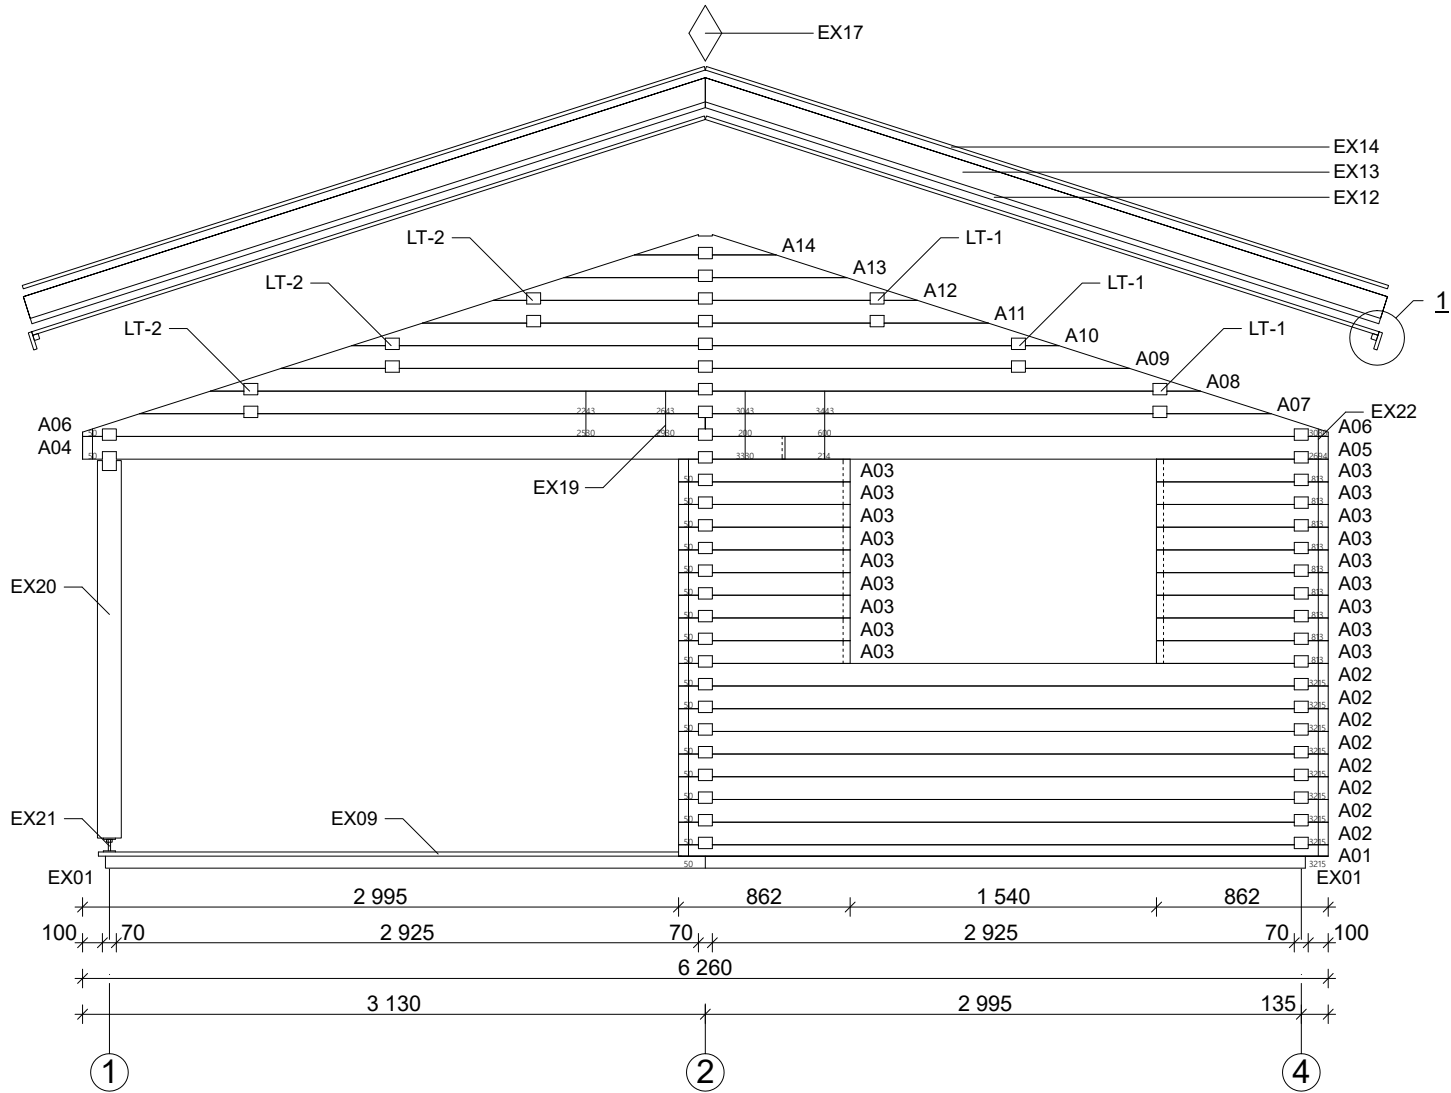

Techn. Daten: Arlanzon B

Bohlenaußenmaß (B x T): 626 x 740 cm

Wandaußenmaß: 606 x 720 cm · Bohlenstärke: 70 mm

Achtung : Alle angegebenen Maße sind ca. - Maße !

Arlanzon B 70 mm / 626 x 740 cm - Fundamentplan

Arlanzon B 70 mm / 626 x 740 cm - Wandplan

Arlanzon B 70 mm / 626 x 740 cm - Teileliste

Nr.		 mm	 mm	 x
EX01	Fundament	70 x 60	3015	6
EX02			4345	14
EX03			2615	14
EX04			1530	2
EX05			421	12
EX06	Fußbodenbretter		5916	9+1
EX07			2923	97
EX08			--	--
EX09	Terrassendielen		3000	16
EX10	Dachbretter		3550	142+2
EX11	Dachpappe		--	--
EX12	Giebelblende 		3600	4
EX13				3600
EX14	Giebelabschlussbrett		3600	4
EX15	Traufenbrett		3900	4
EX16	Traufenleiste		2600	6
EX17	Raute			2
EX18	Fußleisten		ca. 48,0 m	
EX19	Dübel	∅ 16	150	180
EX20	Pfoste 	70 x 90	1900	1
EX21	Stütze			1
EX22	Gewindestangen	∅ 10	2200	7
EX23	Mutter, Scheibe			14
EX24	Nägel 1,4 x 35		150	
EX25	Schrauben 4,0 x 40; 4,0 x 50; 5,0 x 100,		240/1780/200	
EX26	Nägel 3,0 x 15			--
EX27	Schlaghölzer	70 x 114	300-400	
EX28	Einzeltür 890 x 2090 mm / 70 mm +12mm ISO - R			1
EX29	Einzeltür 890 x 2090 mm / 70 mm - R+L			3(1+2)
EX30	Einzelfenster 765 x 990 mm / ISO 70 mm			1
EX31	Doppelfenster 1530 x 990 mm / ISO 70 mm			3
EX32	Einzelfenster 530 x 530 mm / ISO 70 mm			1

Arlanzon B 70 mm / 626 x 740 cm - A

Arlanzon B 70 mm / 626 x 740 cm - B; C

Arlanzon B 70 mm / 626 x 740 cm - D

Arlanzon B 70 mm / 626 x 740 cm - E

Arlanzon B 70 mm / 626 x 740 cm - 1

Arlanzon B 70 mm / 626 x 740 cm - 4