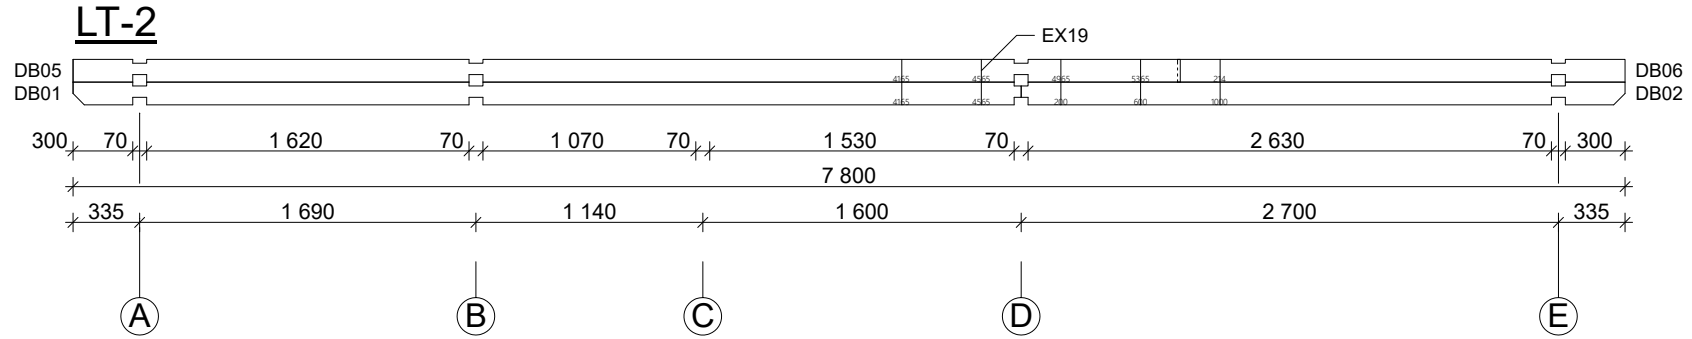

Arlanzon B 70 mm / 626 x 740 cm - 3; LT