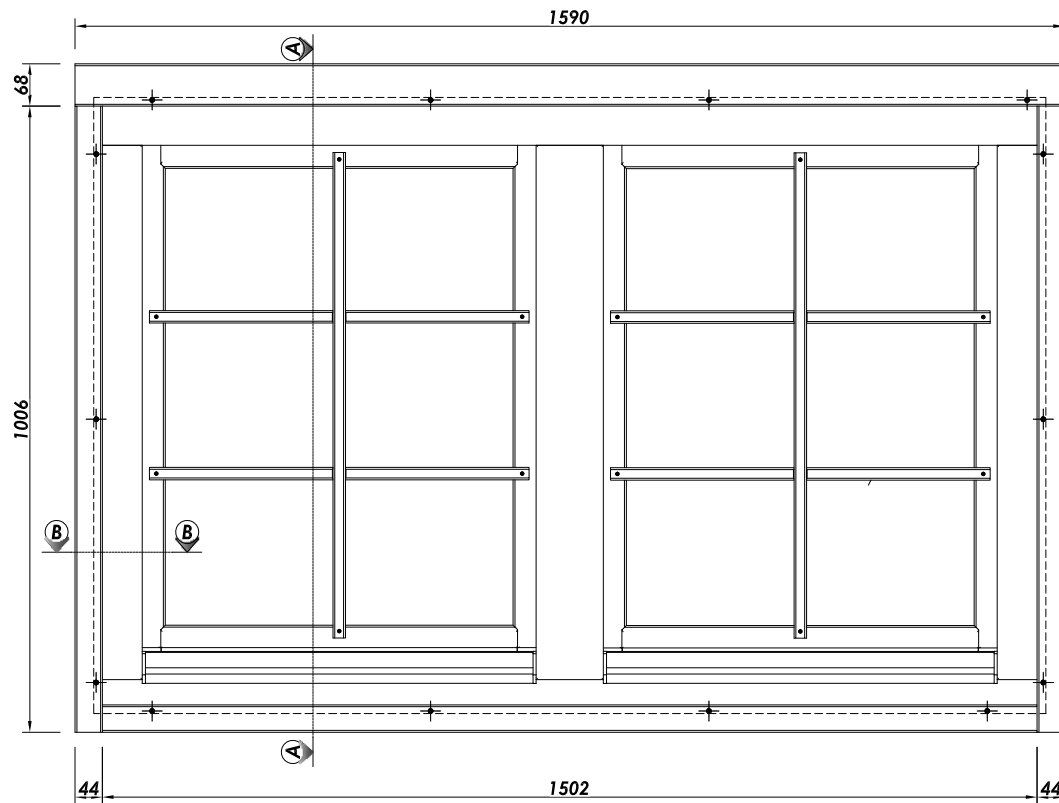

Techn. Daten: Arlanzon B

Bohlenaußenmaß (B x T): 626 x 740 cm

Wandaußenmaß: 606 x 720 cm · Bohlenstärke: 70 mm

Achtung : Alle angegebenen Maße sind ca. - Maße !

Arlanzon B 70 mm / 626 x 740 cm - Fundamentplan

Arlanzon B 70 mm / 626 x 740 cm - 3 ; 4

Nr.		 mm	 mm	 x
301			300	19
302			670	19
303			1870	1
304			1870	3
305			1870	1(0+1)
401			2965	6
402			4435	6
403			4565	3
404			2835	3
405			4165	2
406			3235+14	2
407			3105	5
408			3755	5
409			4365	1
410			3435	1

A - A

B - B

Premium Window 70mm / 765 x 990				
Nr.	Description	Profile mm	Length mm	Quantity
EX01	Exterior- and interior trim	 22x68	827	2
EX02	Exterior- and interior trim	 22x44	1008	4
EX03			737	2
EX04			--	--
EX05			--	--
EX06	Screws 3,5 x 50			

A - A

B - B

Premium Window 70mm / 1530 x 990

Nr.	Description	Profile mm	Length mm	Quantity
EX01	Exterior- and interior trim	 22x68	1590	2
EX02	Exterior- and interior trim	 22x44	1006	4
EX03			1502	2
EX04			--	--
EX05			--	--
EX06	Screws 3,5 x 50			28+2