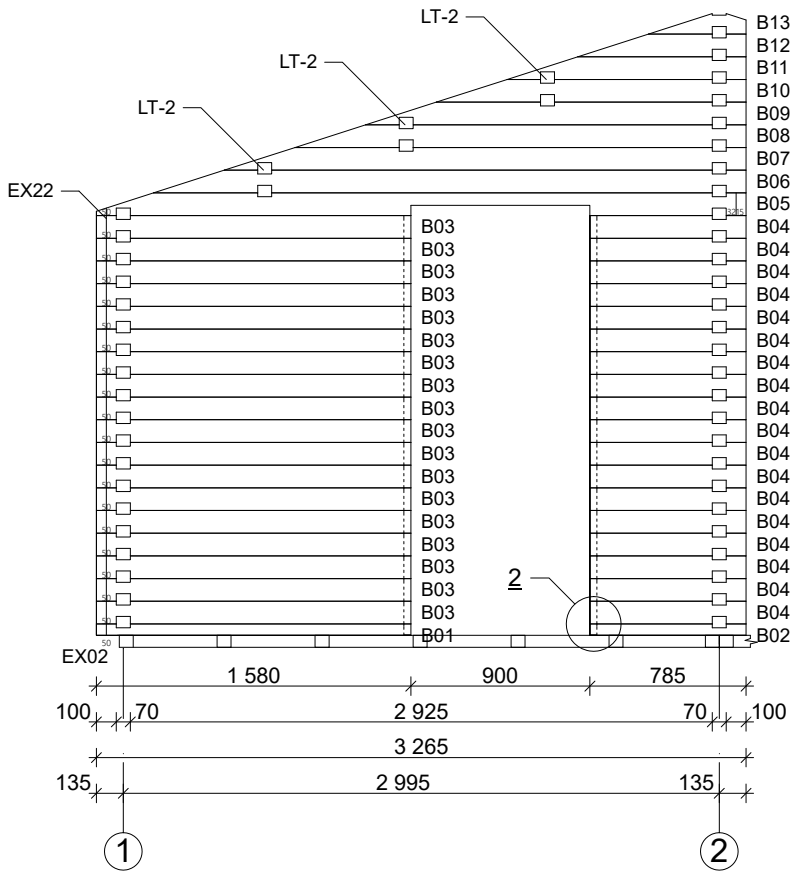

Techn. Daten: Arlanzon B

Bohlenaußenmaß (B x T): 626 x 740 cm

Wandaußenmaß: 606 x 720 cm · Bohlenstärke: 70 mm

Achtung : Alle angegebenen Maße sind ca. - Maße !

Arlanzon B 70 mm / 626 x 740 cm - Fundamentplan

Arlanzon B 70 mm / 626 x 740 cm - Wandplan

Arlanzon B 70 mm / 626 x 740 cm - Teileliste

Nr.		 mm	 mm	 x
EX01	Fundament	70 x 60	3015	6
EX02			4345	14
EX03			2615	14
EX04			1530	2
EX05			421	12
EX06	Fußbodenbretter		5916	9+1
EX07			2923	97
EX08			--	--
EX09	Terrassendielen		3000	16
EX10	Dachbretter		3550	142+2
EX11	Dachpappe		--	--
EX12	Giebelblende 		3600	4
EX13				3600
EX14	Giebelabschlussbrett		3600	4
EX15	Traufenbrett		3900	4
EX16	Traufenleiste		2600	6
EX17	Raute			2
EX18	Fußleisten		ca. 48,0 m	
EX19	Dübel	∅ 16	150	180
EX20	Pfoste 	70 x 90	1900	1
EX21	Stütze			1
EX22	Gewindestangen	∅ 10	2200	7
EX23	Mutter, Scheibe			14
EX24	Nägel 1,4 x 35		150	
EX25	Schrauben 4,0 x 40; 4,0 x 50; 5,0 x 100,		240/1780/200	
EX26	Nägel 3,0 x 15			--
EX27	Schlaghölzer	70 x 114	300-400	
EX28	Einzeltür 890 x 2090 mm / 70 mm +12mm ISO - R			1
EX29	Einzeltür 890 x 2090 mm / 70 mm - R+L			3(1+2)
EX30	Einzelfenster 765 x 990 mm / ISO 70 mm			1
EX31	Doppelfenster 1530 x 990 mm / ISO 70 mm			3
EX32	Einzelfenster 530 x 530 mm / ISO 70 mm			1

Arlanzon B 70 mm / 626 x 740 cm - A

Arlanzon B 70 mm / 626 x 740 cm - B; C

Arlanzon B 70 mm / 626 x 740 cm - D

Arlanzon B 70 mm / 626 x 740 cm - E

Arlanzon B 70 mm / 626 x 740 cm - 1

Arlanzon B 70 mm / 626 x 740 cm - 4

Arlanzon B 70 mm / 626 x 740 cm - C ; D

Nr.		 mm	 mm	 x	
C03			300	18	
C04			2065	18	
C05			3265	1	
C06			2978	1	
C07			2623	1	
C08			2267	1	
C09			1912	1	
C10			1556	1	
C11			1201	1	
C12			846	1	
C13			490	1	
D01				500	1
D02				294	1
D03		2071		1	
D04			500	17	
D05			294	17	