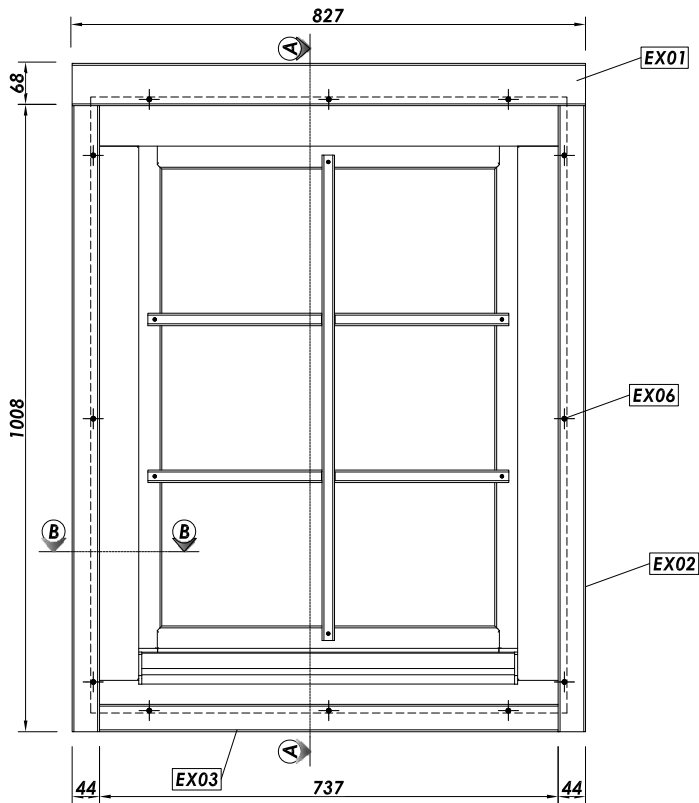

Arlanzon B 70 mm / 626 x 740 cm - D ; E

Nr.		 mm	 mm	 x
D06			2071	17
D07			2071	1
D08			3289	1
D09			4748	1
D10			5686	1
D11			4975	1
D12			4264	1
D13			3554	1
D14			2843	1
D15			2132	1
D16			1422	1
D17			711	1
E01				3130
E02			2744	3
E03			3516+14	3
E04			3860	8

Arlanzon B 70 mm / 626 x 740 cm - E ; 1

Nr.		 mm	 mm	 x	
E05			3530	2	
E06			2730+14	2	
E07			3860	9	
E08			860	9	
E09			3130	2	
E10			5686	1	
E11			4975	1	
E12			4264	1	
E13			3554	1	
E14			2843	1	
E15			2132	1	
E16			1422	1	
E17			711	1	
101				5710	8
102				1120	9
103				1565	9

Arlanzon B 70 mm / 626 x 740 cm - 1 ; 2

Nr.		 mm	 Länge mm mm	 ck x
104			715	9
105			4765	1
106			3035	1
107			5565	1(1+0)
108			2235+14	1(1+0)
201			3100	21
202			2970	21
203			1825	2
204			5575	2
205			4565	2
206			2835	2
207			2025	1
208			5775	1
209			4365	1
210			3435+14	1
211			2025	1
212				5775

A - A

B - B

Premium Window 70mm / 765 x 990				
Nr.	Description	Profile mm	Length mm	Quantity
EX01	Exterior- and interior trim	 22x68	827	2
EX02	Exterior- and interior trim	 22x44	1008	4
EX03			737	2
EX04			--	--
EX05			--	--
EX06	Screws 3,5 x 50			