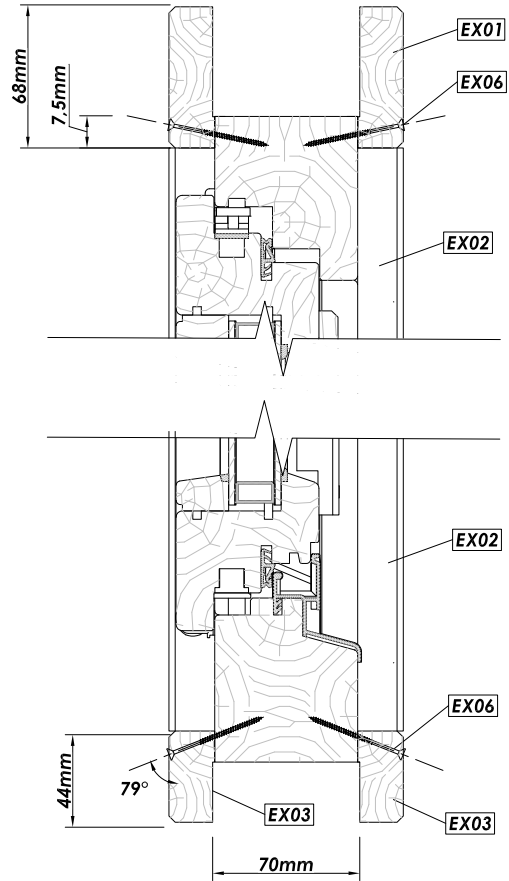

Arlanzon B 70 mm / 626 x 740 cm - 3 ; 4

Nr.		 mm	 mm	 x
301			300	19
302			670	19
303			1870	1
304			1870	3
305			1870	1(0+1)
401			2965	6
402			4435	6
403			4565	3
404			2835	3
405			4165	2
406			3235+14	2
407			3105	5
408			3755	5
409			4365	1
410			3435	1

A - A

B - B

Premium Window 70mm / 765 x 990				
Nr.	Description	Profile mm	Length mm	Quantity
EX01	Exterior- and interior trim	 22x68	827	2
EX02	Exterior- and interior trim	 22x44	1008	4
EX03			737	2
EX04			--	--
EX05			--	--
EX06	Screws 3,5 x 50			

A - A

B - B

Premium Window 70mm / 1530 x 990

Nr.	Description	Profile mm	Length mm	Quantity
EX01	Exterior- and interior trim	 22x68	1590	2
EX02	Exterior- and interior trim	 22x44	1006	4
EX03			1502	2
EX04			--	--
EX05			--	--
EX06	Screws 3,5 x 50			28+2

A - A

B - B

Premium Window Sauna 70mm / 530 x 530				
Nr.	Description	Profile mm	Length mm	Quantity
EX01	Exterior- and interior trim	 22x68	588	2
EX02	Exterior- and interior trim	 22x44	544	4
EX03			500	2
EX04			--	--
EX05			--	--
EX06	Screws 3,5 x 50		