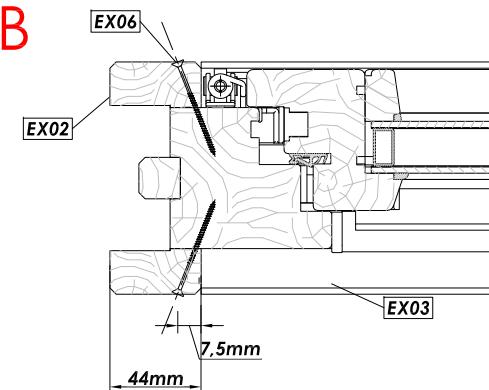

Arlanzon B 70 mm / 626 x 740 cm - 3 ; 4

Nr.		 mm	 mm	 x
301			300	19
302			670	19
303			1870	1
304			1870	3
305			1870	1(0+1)
401			2965	6
402			4435	6
403			4565	3
404			2835	3
405			4165	2
406			3235+14	2
407			3105	5
408			3755	5
409			4365	1
410			3435	1

A - A

B - B

Premium Window 70mm / 765 x 990				
Nr.	Description	Profile mm	Length mm	Quantity
EX01	Exterior- and interior trim	 22x68	827	2
EX02	Exterior- and interior trim	 22x44	1008	4
EX03			737	2
EX04			--	--
EX05			--	--
EX06	Screws 3,5 x 50			

A - A

B - B

Premium Window 70mm / 1530 x 990

Nr.	Description	Profile mm	Length mm	Quantity
EX01	Exterior- and interior trim	 22x68	1590	2
EX02	Exterior- and interior trim	 22x44	1006	4
EX03			1502	2
EX04			--	--
EX05			--	--
EX06	Screws 3,5 x 50			28+2

A - A

B - B

Premium Window Sauna 70mm / 530 x 530				
Nr.	Description	Profile mm	Length mm	Quantity
EX01	Exterior- and interior trim	 22x68	588	2
EX02	Exterior- and interior trim	 22x44	544	4
EX03			500	2
EX04			--	--
EX05			--	--
EX06	Screws 3,5 x 50		