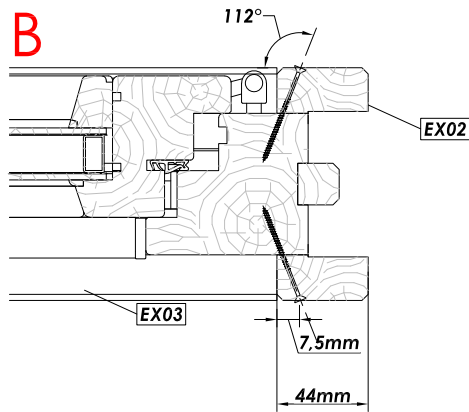

Arlanzon B 70 mm / 626 x 740 cm - 3 ; 4

Nr.		 mm	 mm	 x
301			300	19
302			670	19
303			1870	1
304			1870	3
305			1870	1(0+1)
401			2965	6
402			4435	6
403			4565	3
404			2835	3
405			4165	2
406			3235+14	2
407			3105	5
408			3755	5
409			4365	1
410			3435	1

A - A

B - B

Premium Window 70mm / 765 x 990				
Nr.	Description	Profile mm	Length mm	Quantity
EX01	Exterior- and interior trim	 22x68	827	2
EX02	Exterior- and interior trim	 22x44	1008	4
EX03			737	2
EX04			--	--
EX05			--	--
EX06	Screws 3,5 x 50			

A - A

B - B

Premium Window 70mm / 1530 x 990

Nr.	Description	Profile mm	Length mm	Quantity
EX01	Exterior- and interior trim	 22x68	1590	2
EX02	Exterior- and interior trim	 22x44	1006	4
EX03			1502	2
EX04			--	--
EX05			--	--
EX06	Screws 3,5 x 50			28+2

A - A

B - B

Premium Window Sauna 70mm / 530 x 530				
Nr.	Description	Profile mm	Length mm	Quantity
EX01	Exterior- and interior trim	 22x68	588	2
EX02	Exterior- and interior trim	 22x44	544	4
EX03			500	2
EX04			--	--
EX05			--	--
EX06	Screws 3,5 x 50		