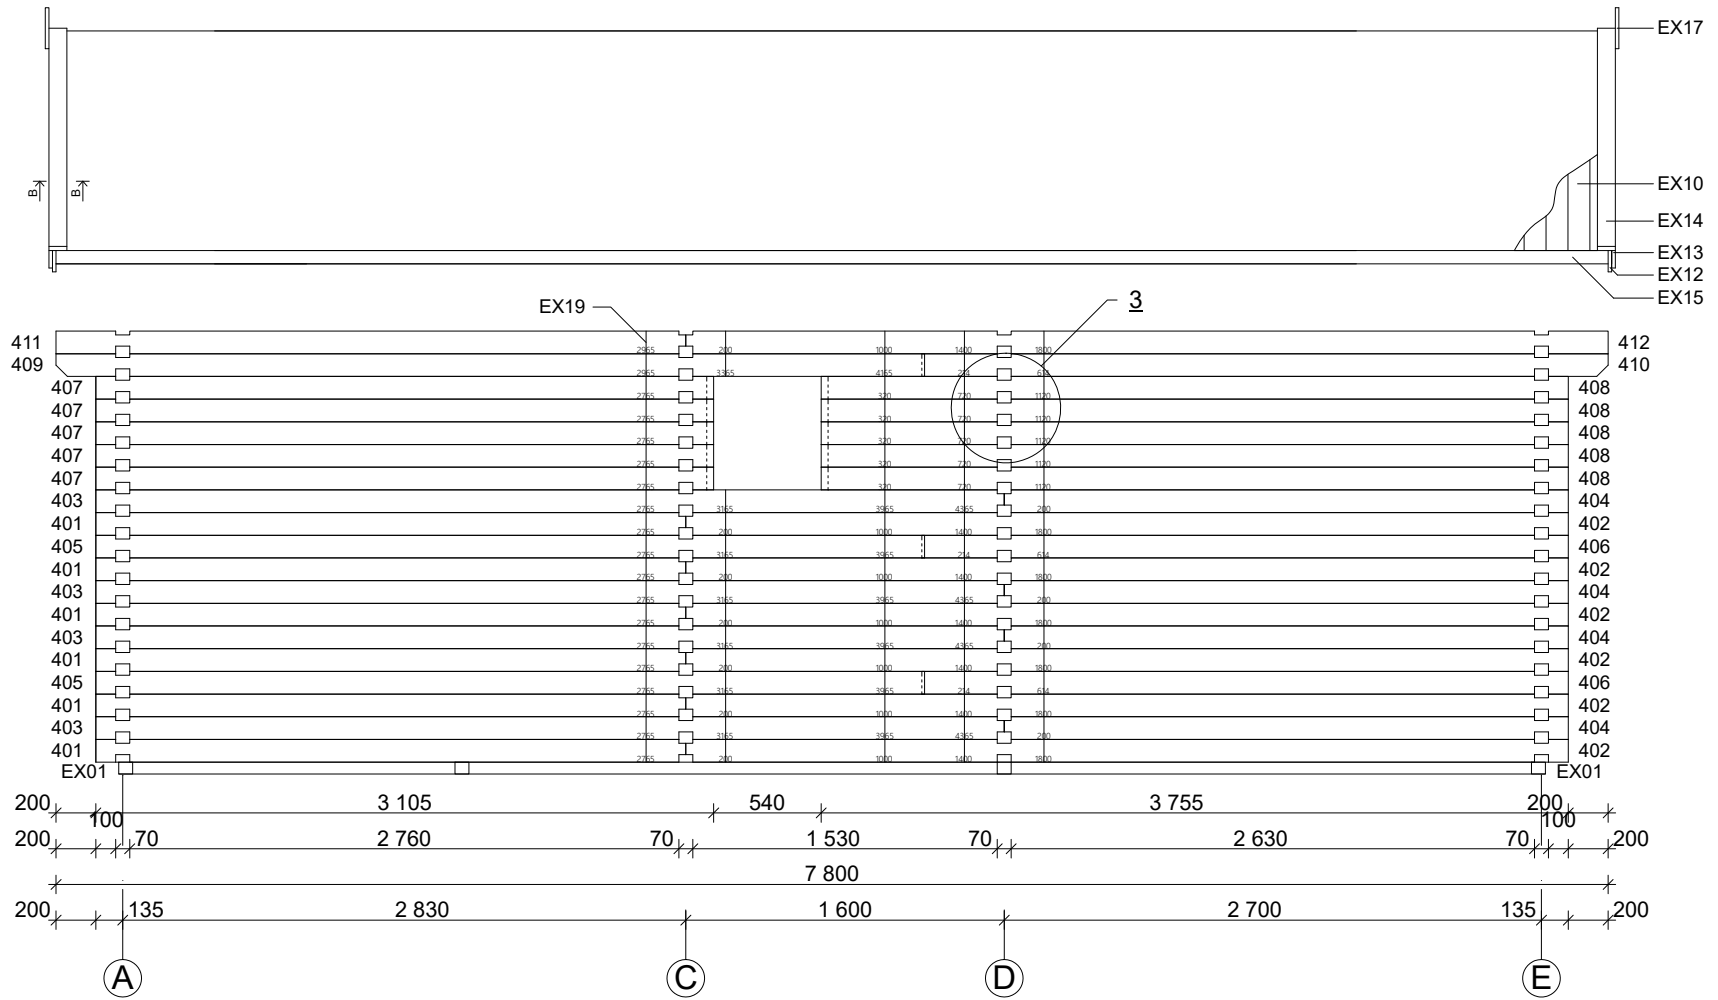

Techn. Daten: Arlanzon B

Bohlenaußenmaß (B x T): 626 x 740 cm

Wandaußenmaß: 606 x 720 cm · Bohlenstärke: 70 mm

Achtung : Alle angegebenen Maße sind ca. - Maße !

Arlanzon B 70 mm / 626 x 740 cm - Fundamentplan

Arlanzon B 70 mm / 626 x 740 cm - Wandplan

Arlanzon B 70 mm / 626 x 740 cm - Teileliste

Nr.		 mm	 mm	 x
EX01	Fundament	70 x 60	3015	6
EX02			4345	14
EX03			2615	14
EX04			1530	2
EX05			421	12
EX06	Fußbodenbretter		5916	9+1
EX07			2923	97
EX08			--	--
EX09	Terrassendielen		3000	16
EX10	Dachbretter		3550	142+2
EX11	Dachpappe		--	--
EX12	Giebelblende 		3600	4
EX13				3600
EX14	Giebelabschlussbrett		3600	4
EX15	Traufenbrett		3900	4
EX16	Traufenleiste		2600	6
EX17	Raute			2
EX18	Fußleisten		ca. 48,0 m	
EX19	Dübel	∅ 16	150	180
EX20	Pfoste 	70 x 90	1900	1
EX21	Stütze			1
EX22	Gewindestangen	∅ 10	2200	7
EX23	Mutter, Scheibe			14
EX24	Nägel 1,4 x 35		150	
EX25	Schrauben 4,0 x 40; 4,0 x 50; 5,0 x 100,		240/1780/200	
EX26	Nägel 3,0 x 15			--
EX27	Schlaghölzer	70 x 114	300-400	
EX28	Einzeltür 890 x 2090 mm / 70 mm +12mm ISO - R			1
EX29	Einzeltür 890 x 2090 mm / 70 mm - R+L			3(1+2)
EX30	Einzelfenster 765 x 990 mm / ISO 70 mm			1
EX31	Doppelfenster 1530 x 990 mm / ISO 70 mm			3
EX32	Einzelfenster 530 x 530 mm / ISO 70 mm			1

Arlanzon B 70 mm / 626 x 740 cm - A

Arlanzon B 70 mm / 626 x 740 cm - B; C

Arlanzon B 70 mm / 626 x 740 cm - D

Arlanzon B 70 mm / 626 x 740 cm - E

Arlanzon B 70 mm / 626 x 740 cm - 1

Arlanzon B 70 mm / 626 x 740 cm - 4

Arlanzon B 70 mm / 626 x 740 cm - C ; D

Nr.		 mm	 mm	 x	
C03			300	18	
C04			2065	18	
C05			3265	1	
C06			2978	1	
C07			2623	1	
C08			2267	1	
C09			1912	1	
C10			1556	1	
C11			1201	1	
C12			846	1	
C13			490	1	
D01				500	1
D02				294	1
D03		2071		1	
D04			500	17	
D05			294	17	