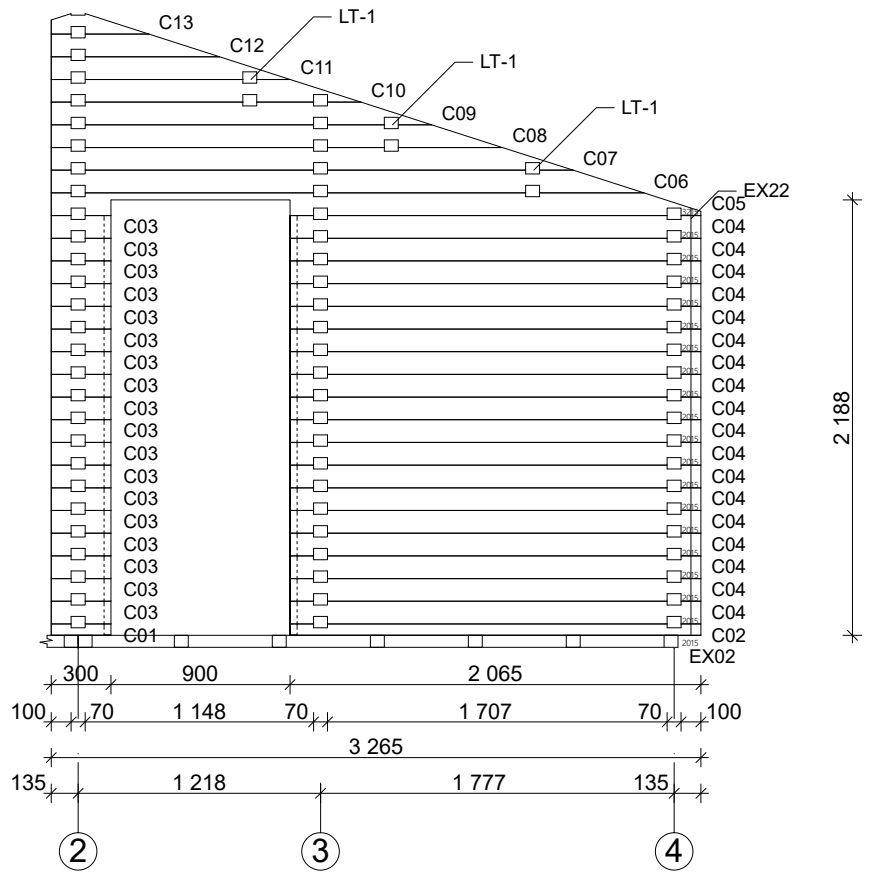

Techn. Daten: Arlanzon B

Bohlenaußenmaß (B x T): 626 x 740 cm

Wandaußenmaß: 606 x 720 cm · Bohlenstärke: 70 mm

Achtung : Alle angegebenen Maße sind ca. - Maße !

Arlanzon B 70 mm / 626 x 740 cm - Fundamentplan

Arlanzon B 70 mm / 626 x 740 cm - Wandplan

Arlanzon B 70 mm / 626 x 740 cm - Teileliste

Nr.		 mm	 mm	 x
EX01	Fundament	70 x 60	3015	6
EX02			4345	14
EX03			2615	14
EX04			1530	2
EX05			421	12
EX06	Fußbodenbretter		5916	9+1
EX07			2923	97
EX08			--	--
EX09	Terrassendielen		3000	16
EX10	Dachbretter		3550	142+2
EX11	Dachpappe		--	--
EX12	Giebelblende 		3600	4
EX13				3600
EX14	Giebelabschlussbrett		3600	4
EX15	Traufenbrett		3900	4
EX16	Traufenleiste		2600	6
EX17	Raute			2
EX18	Fußleisten		ca. 48,0 m	
EX19	Dübel	∅ 16	150	180
EX20	Pfoste 	70 x 90	1900	1
EX21	Stütze			1
EX22	Gewindestangen	∅ 10	2200	7
EX23	Mutter, Scheibe			14
EX24	Nägel 1,4 x 35		150	
EX25	Schrauben 4,0 x 40; 4,0 x 50; 5,0 x 100,		240/1780/200	
EX26	Nägel 3,0 x 15			--
EX27	Schlaghölzer	70 x 114	300-400	
EX28	Einzeltür 890 x 2090 mm / 70 mm +12mm ISO - R			1
EX29	Einzeltür 890 x 2090 mm / 70 mm - R+L			3(1+2)
EX30	Einzelfenster 765 x 990 mm / ISO 70 mm			1
EX31	Doppelfenster 1530 x 990 mm / ISO 70 mm			3
EX32	Einzelfenster 530 x 530 mm / ISO 70 mm			1

Arlanzon B 70 mm / 626 x 740 cm - A

Arlanzon B 70 mm / 626 x 740 cm - B; C

Arlanzon B 70 mm / 626 x 740 cm - D

Arlanzon B 70 mm / 626 x 740 cm - E

Arlanzon B 70 mm / 626 x 740 cm - 1

Arlanzon B 70 mm / 626 x 740 cm - 4

Arlanzon B 70 mm / 626 x 740 cm - C ; D

Nr.		 mm	 mm	 x	
C03			300	18	
C04			2065	18	
C05			3265	1	
C06			2978	1	
C07			2623	1	
C08			2267	1	
C09			1912	1	
C10			1556	1	
C11			1201	1	
C12			846	1	
C13			490	1	
D01				500	1
D02				294	1
D03		2071		1	
D04			500	17	
D05			294	17	