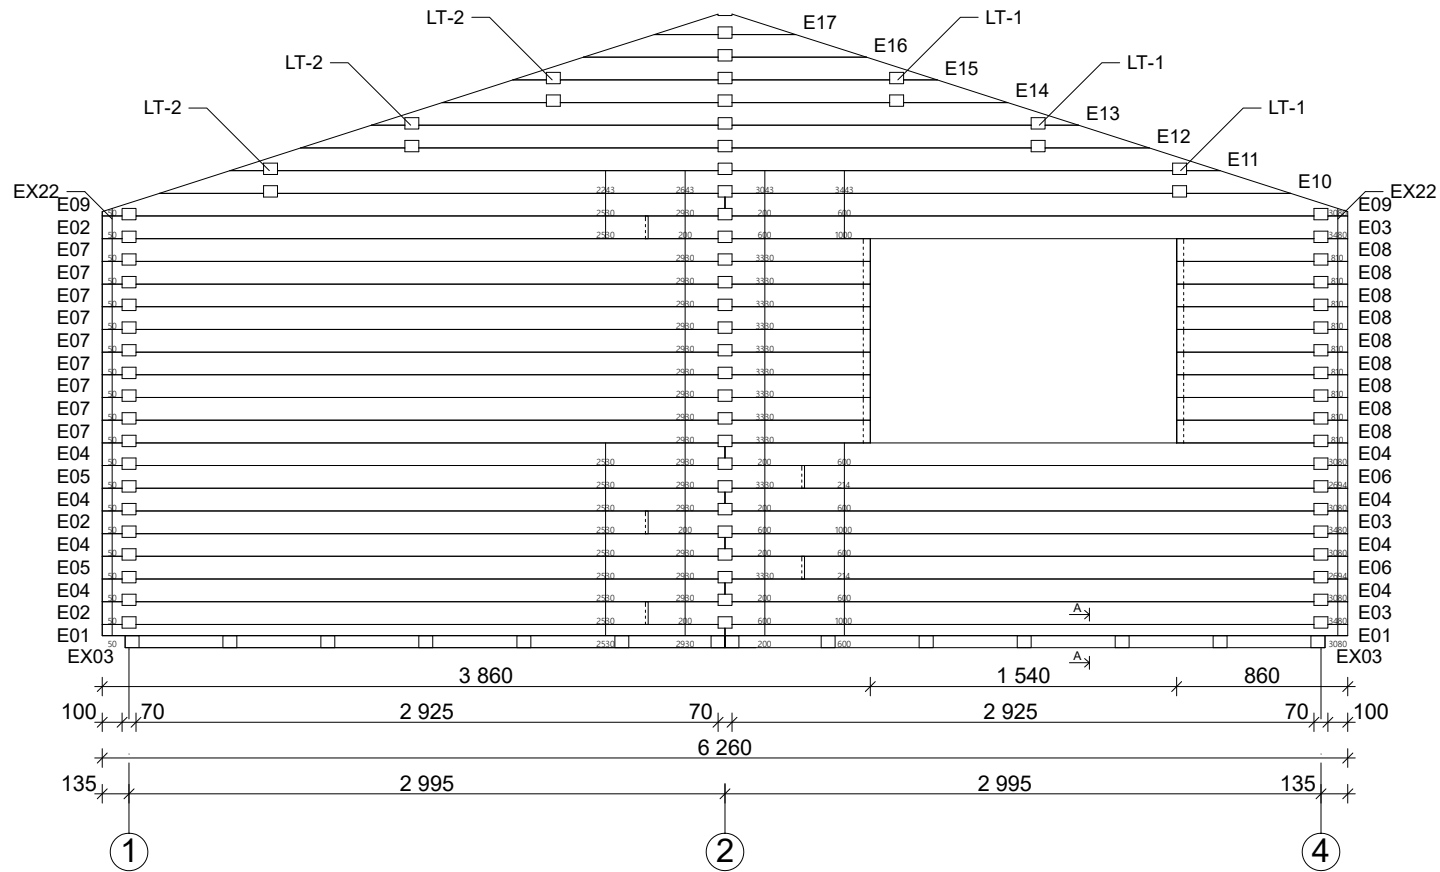

Techn. Daten: Arlanzon B

Bohlenaußenmaß (B x T): 626 x 740 cm

Wandaußenmaß: 606 x 720 cm · Bohlenstärke: 70 mm

Achtung : Alle angegebenen Maße sind ca. - Maße !

Arlanzon B 70 mm / 626 x 740 cm - Fundamentplan

Arlanzon B 70 mm / 626 x 740 cm - Wandplan

Arlanzon B 70 mm / 626 x 740 cm - Teileliste

Nr.		 mm	 mm	 x
EX01	Fundament	70 x 60	3015	6
EX02			4345	14
EX03			2615	14
EX04			1530	2
EX05			421	12
EX06	Fußbodenbretter		5916	9+1
EX07			2923	97
EX08			--	--
EX09	Terrassendielen		3000	16
EX10	Dachbretter		3550	142+2
EX11	Dachpappe		--	--
EX12	Giebelblende 		3600	4
EX13				3600
EX14	Giebelabschlussbrett		3600	4
EX15	Traufenbrett		3900	4
EX16	Traufenleiste		2600	6
EX17	Raute			2
EX18	Fußleisten		ca. 48,0 m	
EX19	Dübel	∅ 16	150	180
EX20	Pfoste 	70 x 90	1900	1
EX21	Stütze			1
EX22	Gewindestangen	∅ 10	2200	7
EX23	Mutter, Scheibe			14
EX24	Nägel 1,4 x 35		150	
EX25	Schrauben 4,0 x 40; 4,0 x 50; 5,0 x 100,		240/1780/200	
EX26	Nägel 3,0 x 15			--
EX27	Schlaghölzer	70 x 114	300-400	
EX28	Einzeltür 890 x 2090 mm / 70 mm +12mm ISO - R			1
EX29	Einzeltür 890 x 2090 mm / 70 mm - R+L			3(1+2)
EX30	Einzelfenster 765 x 990 mm / ISO 70 mm			1
EX31	Doppelfenster 1530 x 990 mm / ISO 70 mm			3
EX32	Einzelfenster 530 x 530 mm / ISO 70 mm			1

Arlanzon B 70 mm / 626 x 740 cm - A

Arlanzon B 70 mm / 626 x 740 cm - B; C

Arlanzon B 70 mm / 626 x 740 cm - D

Arlanzon B 70 mm / 626 x 740 cm - E

Arlanzon B 70 mm / 626 x 740 cm - 1

Arlanzon B 70 mm / 626 x 740 cm - 4

Arlanzon B 70 mm / 626 x 740 cm - C ; D

Nr.		 mm	 mm	 x	
C03			300	18	
C04			2065	18	
C05			3265	1	
C06			2978	1	
C07			2623	1	
C08			2267	1	
C09			1912	1	
C10			1556	1	
C11			1201	1	
C12			846	1	
C13			490	1	
D01				500	1
D02				294	1
D03		2071		1	
D04			500	17	
D05			294	17	