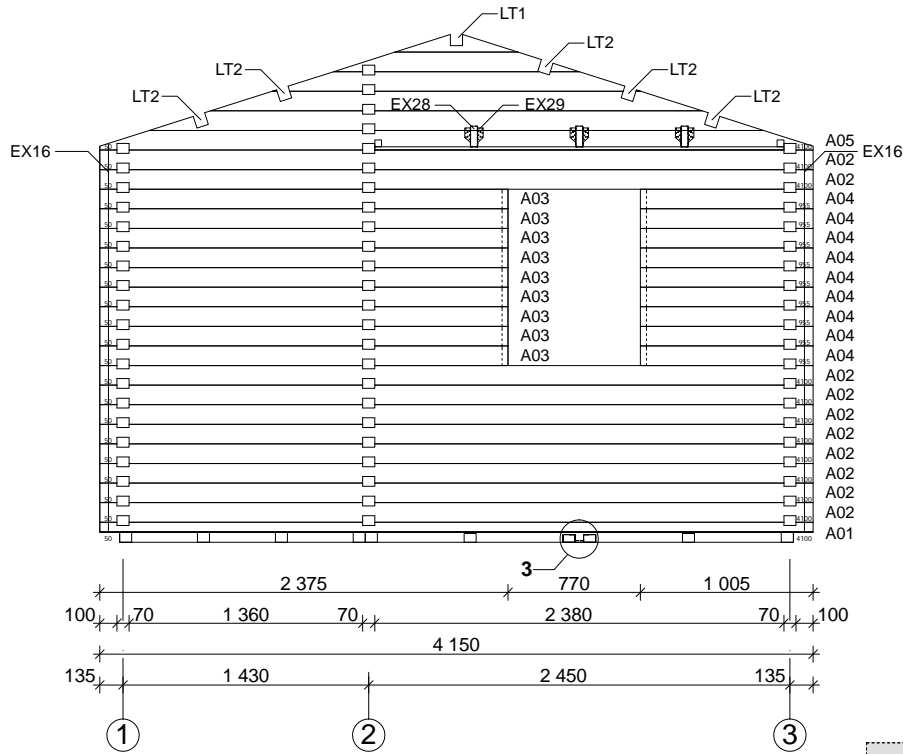

Techn. Data: Sauna Villu

Log length (W x D): 415 x 565 cm

Wall size(outside): 395 x 545 cm-Log thickness: 70 mm

Note: All dimensions are approximate !

Sauna Villu 70 mm / 415 x 565 cm - Specification

Nr.		 mm	 mm	 x	
EX01	Foundation beams		3920	3	
EX02			2370	6	
EX03			2840	10	
EX03/1			--	--	
EX101				2370	2
EX102				2370	2
EX04	Floor board		2376	26+1	
EX05			1356	22	
EX06			1180	44	
EX07	Terrace board		1430	30	
EX08	Roof board		2390	110+2	
EX09	Roofing felt		6200	7	
EX10	Fascia board 		2430	4	
EX11	Gable edge board		2430	4	
EX12	Eave edging		5950	2	
EX13	Eave edging slat		2975	4	
EX14	Diamond			2	
EX15	Baseboard		ca. 37,0 m		
EX16	Threaded Rod	∅ 10	2310	5	
EX17	Post 	120 x 120	2010	1	
EX18	Nut, washer			10	
EX19	Screws 4,0 x 40			120	
EX20	Screws 5,0 x 70			40	
EX21	Screws 5,0 x 100			50	
EX22	Screws 4,0 x 50			1220	
EX23	Nails 2,5 x 70			--	
EX24	Nails 2,8 x 15			580	
EX25	Nails 1,4 x 35			100	
EX26	Ceiling board		2376	22	
EX27	Lath		2396	2	
EX28	Joist	40x120	2396	3	
EX29	Joist hanger 40 x 100 x 70			6	
EX30	Hit block	70x114			
EX31	Sauna set		2390	1	
EX32	Gutter / Rinne 		2545	1	
EX33	Adjustable postfoot			1	
EX34	Dübel	∅ 16	150	--	

Sauna Villu 70 mm / 415 x 565 cm

Foundation

Groundplan

Sauna Villu 70 mm / 415 x 565 cm - A; B

Sauna Villu 70 mm / 415 x 565 cm - C ; 1

Sauna Villu 70 mm / 415 x 565 cm - 2 ; 3

Sauna Villu 70 mm / 415 x 565 cm - A ; B

Nr.		 mm	 mm	 x
A01			4150	1
A02			4150	10
A03			2375	9
A04			1005	9
A05			4150	1
B01			425	1
B02			2875	1
B03			425	17
B04			2875	17
B05			4150	2
B06		4150	1	

Sauna Villu 70 mm / 415 x 565 cm - C ; 1

Nr.		 mm	 mm	 x
C01			2720	1
C02			2720	9
C03			975	18
C04			4150	1
C05			4150	1
101			2740	8
102			2740	1
103			985	16
104			2740	1
105			5950	1
106			5950	1(1+0)

Sauna Villu 70 mm / 415 x 565 cm - 2 ; 3

Nr.		 mm	 mm	 x
201			370	17
202			3260	8
203			470	17
204			3260	1
205			1870	8
206			620	8
207			5650	1
208			5650	4
209			5950	1
210			5950	1(1+0)
301			5650	18
302			5950	1
303			5950	1(0+1)