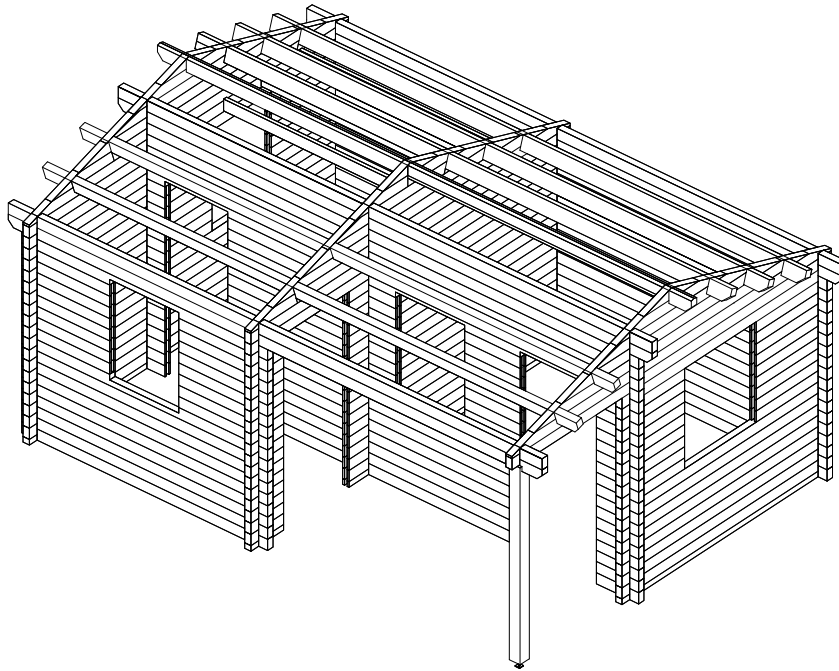

Techn. Data: Sauna Villu

Log length (W x D): 415 x 565 cm

Wall size(outside): 395 x 545 cm-Log thickness: 70 mm

Note: All dimensions are approximate !

Sauna Villu 70 mm / 415 x 565 cm - Specification

Nr.		 mm	 mm	 x	
EX01	Foundation beams		3920	3	
EX02			2370	6	
EX03			2840	10	
EX03/1			--	--	
EX101				2370	2
EX102				2370	2
EX04	Floor board		2376	26+1	
EX05			1356	22	
EX06			1180	44	
EX07	Terrace board		1430	30	
EX08	Roof board		2390	110+2	
EX09	Roofing felt		6200	7	
EX10	Fascia board 		2430	4	
EX11	Gable edge board		2430	4	
EX12	Eave edging		5950	2	
EX13	Eave edging slat		2975	4	
EX14	Diamond			2	
EX15	Baseboard		ca. 37,0 m		
EX16	Threaded Rod	∅ 10	2310	5	
EX17	Post 	120 x 120	2010	1	
EX18	Nut, washer			10	
EX19	Screws 4,0 x 40			120	
EX20	Screws 5,0 x 70			40	
EX21	Screws 5,0 x 100			50	
EX22	Screws 4,0 x 50			1220	
EX23	Nails 2,5 x 70			--	
EX24	Nails 2,8 x 15			580	
EX25	Nails 1,4 x 35			100	
EX26	Ceiling board		2376	22	
EX27	Lath		2396	2	
EX28	Joist	40x120	2396	3	
EX29	Joist hanger 40 x 100 x 70			6	
EX30	Hit block	70x114			
EX31	Sauna set		2390	1	
EX32	Gutter / Rinne 		2545	1	
EX33	Adjustable postfoot			1	
EX34	Dübel	∅ 16	150	--	

Sauna Villu 70 mm / 415 x 565 cm

Foundation

Groundplan

Sauna Villu 70 mm / 415 x 565 cm - A; B

Sauna Villu 70 mm / 415 x 565 cm - C ; 1

Sauna Villu 70 mm / 415 x 565 cm - 2 ; 3

Sauna Villu 70 mm / 415 x 565 cm - A ; B

Nr.		 mm	 mm	 x
A01			4150	1
A02			4150	10
A03			2375	9
A04			1005	9
A05			4150	1
B01			425	1
B02			2875	1
B03			425	17
B04			2875	17
B05			4150	2
B06		4150	1	

Sauna Villu 70 mm / 415 x 565 cm - C ; 1

Nr.		 mm	 mm	 x
C01			2720	1
C02			2720	9
C03			975	18
C04			4150	1
C05			4150	1
101			2740	8
102			2740	1
103			985	16
104			2740	1
105			5950	1
106			5950	1(1+0)

Sauna Villu 70 mm / 415 x 565 cm - 2 ; 3

Nr.		 mm	 mm	 x
201			370	17
202			3260	8
203			470	17
204			3260	1
205			1870	8
206			620	8
207			5650	1
208			5650	4
209			5950	1
210			5950	1(1+0)
301			5650	18
302			5950	1
303			5950	1(0+1)