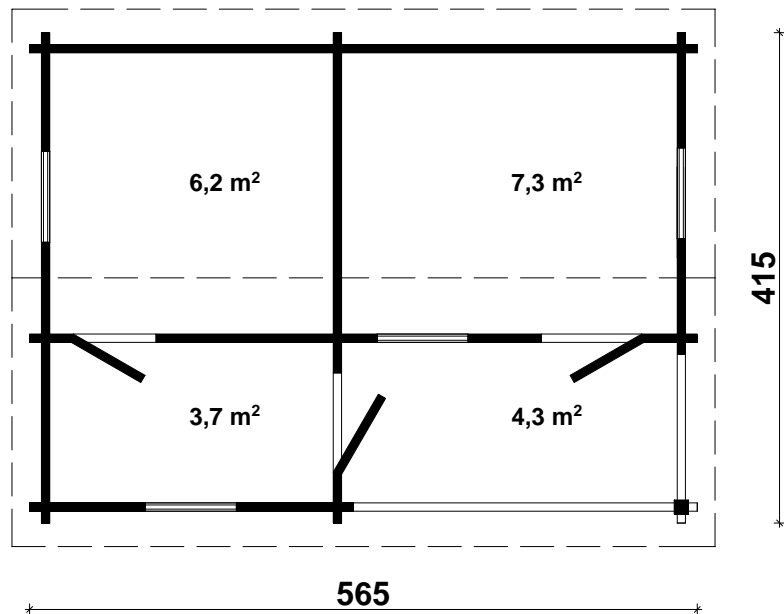

Techn. Data: Sauna Villu

Log length (W x D): 415 x 565 cm

Wall size(outside): 395 x 545 cm-Log thickness: 70 mm

Note: All dimensions are approximate !

Sauna Villu 70 mm / 415 x 565 cm - Specification

Nr.		 mm	 mm	 x	
EX01	Foundation beams		3920	3	
EX02			2370	6	
EX03			2840	10	
EX03/1			--	--	
EX101				2370	2
EX102				2370	2
EX04	Floor board		2376	26+1	
EX05			1356	22	
EX06			1180	44	
EX07	Terrace board		1430	30	
EX08	Roof board		2390	110+2	
EX09	Roofing felt		6200	7	
EX10	Fascia board 		2430	4	
EX11	Gable edge board		2430	4	
EX12	Eave edging		5950	2	
EX13	Eave edging slat		2975	4	
EX14	Diamond			2	
EX15	Baseboard		ca. 37,0 m		
EX16	Threaded Rod	∅ 10	2310	5	
EX17	Post 	120 x 120	2010	1	
EX18	Nut, washer			10	
EX19	Screws 4,0 x 40			120	
EX20	Screws 5,0 x 70			40	
EX21	Screws 5,0 x 100			50	
EX22	Screws 4,0 x 50			1220	
EX23	Nails 2,5 x 70			--	
EX24	Nails 2,8 x 15			580	
EX25	Nails 1,4 x 35			100	
EX26	Ceiling board		2376	22	
EX27	Lath		2396	2	
EX28	Joist	40x120	2396	3	
EX29	Joist hanger 40 x 100 x 70			6	
EX30	Hit block	70x114			
EX31	Sauna set		2390	1	
EX32	Gutter / Rinne 		2545	1	
EX33	Adjustable postfoot			1	
EX34	Dübel	∅ 16	150	--	

Sauna Villu 70 mm / 415 x 565 cm

Foundation

Groundplan

Sauna Villu 70 mm / 415 x 565 cm - A; B

Sauna Villu 70 mm / 415 x 565 cm - C ; 1

Sauna Villu 70 mm / 415 x 565 cm - 2 ; 3

Sauna Villu 70 mm / 415 x 565 cm - A ; B

Nr.		 mm	 mm	 x
A01			4150	1
A02			4150	10
A03			2375	9
A04			1005	9
A05			4150	1
B01			425	1
B02			2875	1
B03			425	17
B04			2875	17
B05			4150	2
B06		4150	1	

Sauna Villu 70 mm / 415 x 565 cm - C ; 1

Nr.		 mm	 mm	 x
C01			2720	1
C02			2720	9
C03			975	18
C04			4150	1
C05			4150	1
101			2740	8
102			2740	1
103			985	16
104			2740	1
105			5950	1
106			5950	1(1+0)

Sauna Villu 70 mm / 415 x 565 cm - 2 ; 3

Nr.		 mm	 mm	 x
201			370	17
202			3260	8
203			470	17
204			3260	1
205			1870	8
206			620	8
207			5650	1
208			5650	4
209			5950	1
210			5950	1(1+0)
301			5650	18
302			5950	1
303			5950	1(0+1)