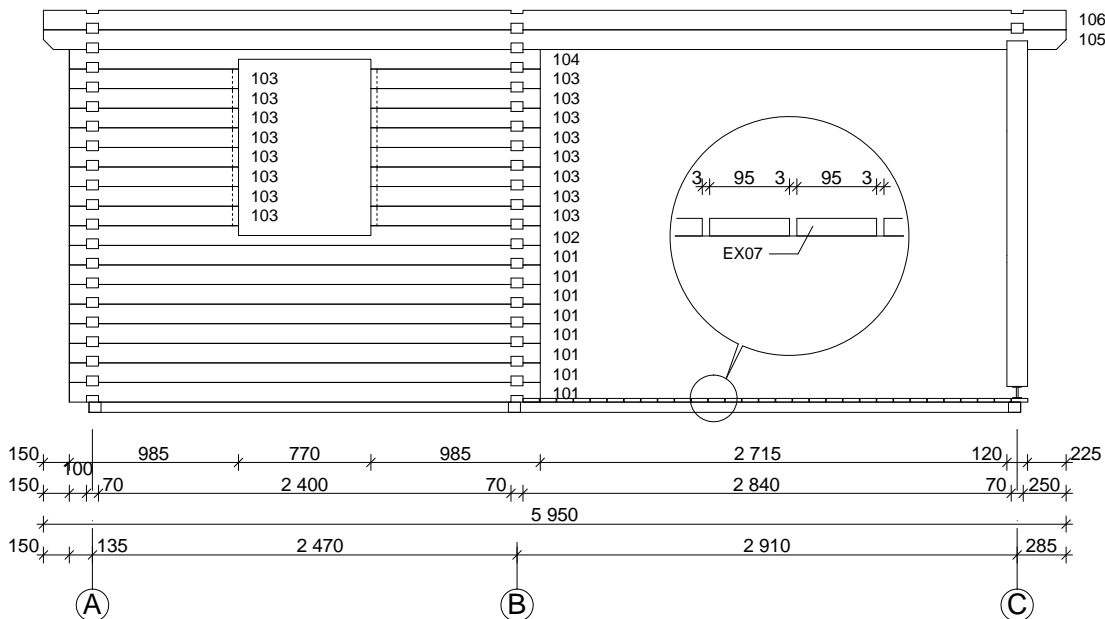

Techn. Data: Sauna Villu

Log length (W x D): 415 x 565 cm

Wall size(outside): 395 x 545 cm-Log thickness: 70 mm

Note: All dimensions are approximate !

Sauna Villu 70 mm / 415 x 565 cm - Specification

Nr.		 mm	 mm	 x	
EX01	Foundation beams		3920	3	
EX02			2370	6	
EX03			2840	10	
EX03/1			--	--	
EX101				2370	2
EX102				2370	2
EX04	Floor board		2376	26+1	
EX05			1356	22	
EX06			1180	44	
EX07	Terrace board		1430	30	
EX08	Roof board		2390	110+2	
EX09	Roofing felt		6200	7	
EX10	Fascia board 		2430	4	
EX11	Gable edge board		2430	4	
EX12	Eave edging		5950	2	
EX13	Eave edging slat		2975	4	
EX14	Diamond			2	
EX15	Baseboard		ca. 37,0 m		
EX16	Threaded Rod	∅ 10	2310	5	
EX17	Post 	120 x 120	2010	1	
EX18	Nut, washer			10	
EX19	Screws 4,0 x 40			120	
EX20	Screws 5,0 x 70			40	
EX21	Screws 5,0 x 100			50	
EX22	Screws 4,0 x 50			1220	
EX23	Nails 2,5 x 70			--	
EX24	Nails 2,8 x 15			580	
EX25	Nails 1,4 x 35			100	
EX26	Ceiling board		2376	22	
EX27	Lath		2396	2	
EX28	Joist	40x120	2396	3	
EX29	Joist hanger 40 x 100 x 70			6	
EX30	Hit block	70x114			
EX31	Sauna set		2390	1	
EX32	Gutter / Rinne 		2545	1	
EX33	Adjustable postfoot			1	
EX34	Dübel	∅ 16	150	--	

Sauna Villu 70 mm / 415 x 565 cm

Foundation

Groundplan

Sauna Villu 70 mm / 415 x 565 cm - A; B

Sauna Villu 70 mm / 415 x 565 cm - C ; 1

Sauna Villu 70 mm / 415 x 565 cm - 2 ; 3

Sauna Villu 70 mm / 415 x 565 cm - A ; B

Nr.		 mm	 mm	 x
A01			4150	1
A02			4150	10
A03			2375	9
A04			1005	9
A05			4150	1
B01			425	1
B02			2875	1
B03			425	17
B04			2875	17
B05			4150	2
B06		4150	1	

Sauna Villu 70 mm / 415 x 565 cm - C ; 1

Nr.		 mm	 mm	 x
C01			2720	1
C02			2720	9
C03			975	18
C04			4150	1
C05			4150	1
101			2740	8
102			2740	1
103			985	16
104			2740	1
105			5950	1
106			5950	1(1+0)

Sauna Villu 70 mm / 415 x 565 cm - 2 ; 3

Nr.		 mm	 mm	 x
201			370	17
202			3260	8
203			470	17
204			3260	1
205			1870	8
206			620	8
207			5650	1
208			5650	4
209			5950	1
210			5950	1(1+0)
301			5650	18
302			5950	1
303			5950	1(0+1)