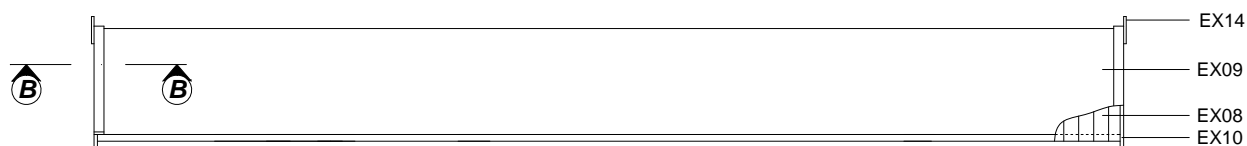

Techn. Data: Sauna Villu

Log length (W x D): 415 x 565 cm

Wall size(outside): 395 x 545 cm-Log thickness: 70 mm

Note: All dimensions are approximate !

Sauna Villu 70 mm / 415 x 565 cm - Specification

Nr.		 mm	 mm	 x	
EX01	Foundation beams		3920	3	
EX02			2370	6	
EX03			2840	10	
EX03/1			--	--	
EX101				2370	2
EX102				2370	2
EX04	Floor board		2376	26+1	
EX05			1356	22	
EX06			1180	44	
EX07	Terrace board		1430	30	
EX08	Roof board		2390	110+2	
EX09	Roofing felt		6200	7	
EX10	Fascia board 		2430	4	
EX11	Gable edge board		2430	4	
EX12	Eave edging		5950	2	
EX13	Eave edging slat		2975	4	
EX14	Diamond			2	
EX15	Baseboard		ca. 37,0 m		
EX16	Threaded Rod	∅ 10	2310	5	
EX17	Post 	120 x 120	2010	1	
EX18	Nut, washer			10	
EX19	Screws 4,0 x 40			120	
EX20	Screws 5,0 x 70			40	
EX21	Screws 5,0 x 100			50	
EX22	Screws 4,0 x 50			1220	
EX23	Nails 2,5 x 70			--	
EX24	Nails 2,8 x 15			580	
EX25	Nails 1,4 x 35			100	
EX26	Ceiling board		2376	22	
EX27	Lath		2396	2	
EX28	Joist	40x120	2396	3	
EX29	Joist hanger 40 x 100 x 70			6	
EX30	Hit block	70x114			
EX31	Sauna set		2390	1	
EX32	Gutter / Rinne 		2545	1	
EX33	Adjustable postfoot			1	
EX34	Dübel	∅ 16	150	--	

Sauna Villu 70 mm / 415 x 565 cm

Foundation

Groundplan

Sauna Villu 70 mm / 415 x 565 cm - A; B

Sauna Villu 70 mm / 415 x 565 cm - C ; 1

Sauna Villu 70 mm / 415 x 565 cm - 2 ; 3

Sauna Villu 70 mm / 415 x 565 cm - A ; B

Nr.		 mm	 mm	 x
A01			4150	1
A02			4150	10
A03			2375	9
A04			1005	9
A05			4150	1
B01			425	1
B02			2875	1
B03			425	17
B04			2875	17
B05			4150	2
B06		4150	1	

Sauna Villu 70 mm / 415 x 565 cm - C ; 1

Nr.		 mm	 mm	 x
C01			2720	1
C02			2720	9
C03			975	18
C04			4150	1
C05			4150	1
101			2740	8
102			2740	1
103			985	16
104			2740	1
105			5950	1
106			5950	1(1+0)

Sauna Villu 70 mm / 415 x 565 cm - 2 ; 3

Nr.		 mm	 mm	 x
201			370	17
202			3260	8
203			470	17
204			3260	1
205			1870	8
206			620	8
207			5650	1
208			5650	4
209			5950	1
210			5950	1(1+0)
301			5650	18
302			5950	1
303			5950	1(0+1)