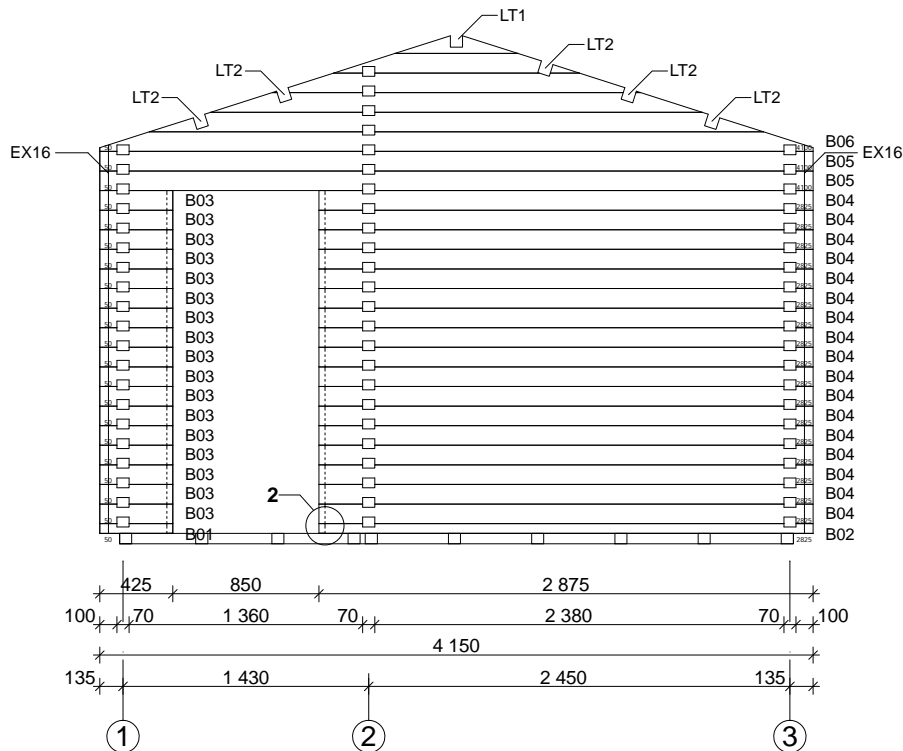

Techn. Data: Sauna Villu

Log length (W x D): 415 x 565 cm

Wall size(outside): 395 x 545 cm-Log thickness: 70 mm

Note: All dimensions are approximate !

Sauna Villu 70 mm / 415 x 565 cm - Specification

Nr.		 mm	 mm	 x	
EX01	Foundation beams		3920	3	
EX02			2370	6	
EX03			2840	10	
EX03/1			--	--	
EX101				2370	2
EX102				2370	2
EX04	Floor board		2376	26+1	
EX05			1356	22	
EX06			1180	44	
EX07	Terrace board		1430	30	
EX08	Roof board		2390	110+2	
EX09	Roofing felt		6200	7	
EX10	Fascia board 		2430	4	
EX11	Gable edge board		2430	4	
EX12	Eave edging		5950	2	
EX13	Eave edging slat		2975	4	
EX14	Diamond			2	
EX15	Baseboard		ca. 37,0 m		
EX16	Threaded Rod	∅ 10	2310	5	
EX17	Post 	120 x 120	2010	1	
EX18	Nut, washer			10	
EX19	Screws 4,0 x 40			120	
EX20	Screws 5,0 x 70			40	
EX21	Screws 5,0 x 100			50	
EX22	Screws 4,0 x 50			1220	
EX23	Nails 2,5 x 70			--	
EX24	Nails 2,8 x 15			580	
EX25	Nails 1,4 x 35			100	
EX26	Ceiling board		2376	22	
EX27	Lath		2396	2	
EX28	Joist	40x120	2396	3	
EX29	Joist hanger 40 x 100 x 70			6	
EX30	Hit block	70x114			
EX31	Sauna set		2390	1	
EX32	Gutter / Rinne 		2545	1	
EX33	Adjustable postfoot			1	
EX34	Dübel	∅ 16	150	--	

Sauna Villu 70 mm / 415 x 565 cm

Foundation

Groundplan

Sauna Villu 70 mm / 415 x 565 cm - A; B

Sauna Villu 70 mm / 415 x 565 cm - C ; 1

Sauna Villu 70 mm / 415 x 565 cm - 2 ; 3

Sauna Villu 70 mm / 415 x 565 cm - A ; B

Nr.		 mm	 mm	 x
A01			4150	1
A02			4150	10
A03			2375	9
A04			1005	9
A05			4150	1
B01			425	1
B02			2875	1
B03			425	17
B04			2875	17
B05			4150	2
B06		4150	1	

Sauna Villu 70 mm / 415 x 565 cm - C ; 1

Nr.		 mm	 mm	 x
C01			2720	1
C02			2720	9
C03			975	18
C04			4150	1
C05			4150	1
101			2740	8
102			2740	1
103			985	16
104			2740	1
105			5950	1
106			5950	1(1+0)

Sauna Villu 70 mm / 415 x 565 cm - 2 ; 3

Nr.		 mm	 mm	 x
201			370	17
202			3260	8
203			470	17
204			3260	1
205			1870	8
206			620	8
207			5650	1
208			5650	4
209			5950	1
210			5950	1(1+0)
301			5650	18
302			5950	1
303			5950	1(0+1)