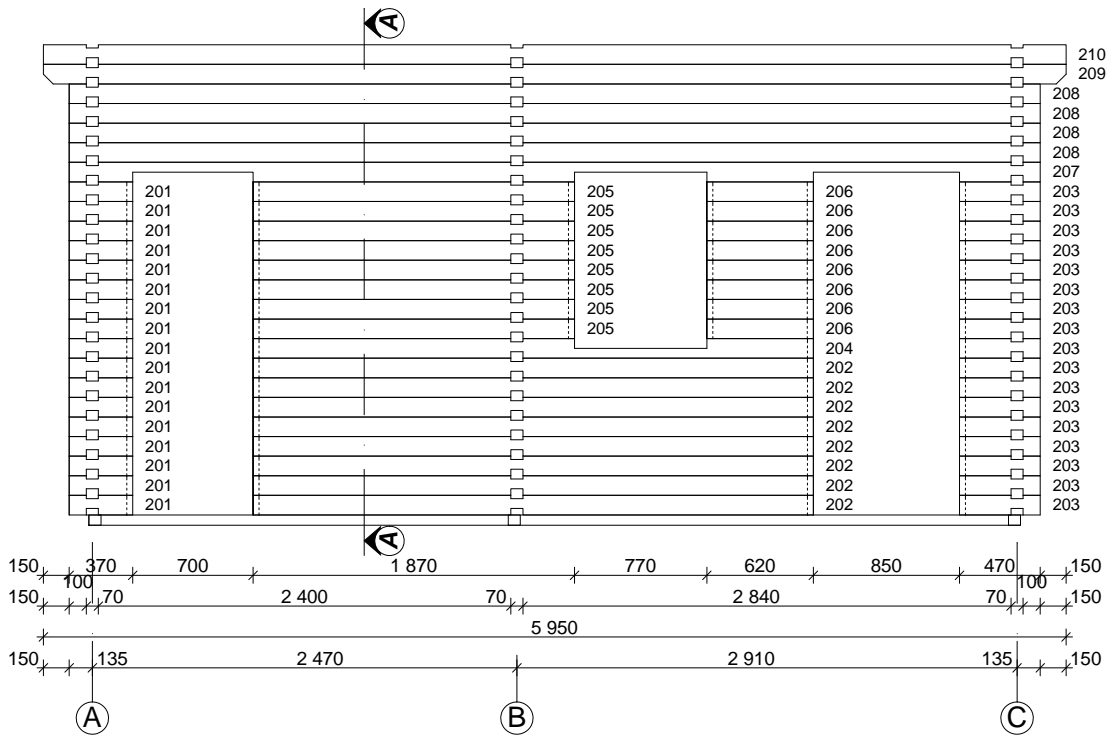

Techn. Data: Sauna Villu

Log length (W x D): 415 x 565 cm

Wall size(outside): 395 x 545 cm-Log thickness: 70 mm

Note: All dimensions are approximate !

Sauna Villu 70 mm / 415 x 565 cm - Specification

Nr.		 mm	 mm	 x	
EX01	Foundation beams		3920	3	
EX02			2370	6	
EX03			2840	10	
EX03/1			--	--	
EX101				2370	2
EX102				2370	2
EX04	Floor board		2376	26+1	
EX05			1356	22	
EX06			1180	44	
EX07	Terrace board		1430	30	
EX08	Roof board		2390	110+2	
EX09	Roofing felt		6200	7	
EX10	Fascia board 		2430	4	
EX11	Gable edge board		2430	4	
EX12	Eave edging		5950	2	
EX13	Eave edging slat		2975	4	
EX14	Diamond			2	
EX15	Baseboard		ca. 37,0 m		
EX16	Threaded Rod	∅ 10	2310	5	
EX17	Post 	120 x 120	2010	1	
EX18	Nut, washer			10	
EX19	Screws 4,0 x 40			120	
EX20	Screws 5,0 x 70			40	
EX21	Screws 5,0 x 100			50	
EX22	Screws 4,0 x 50			1220	
EX23	Nails 2,5 x 70			--	
EX24	Nails 2,8 x 15			580	
EX25	Nails 1,4 x 35			100	
EX26	Ceiling board		2376	22	
EX27	Lath		2396	2	
EX28	Joist	40x120	2396	3	
EX29	Joist hanger 40 x 100 x 70			6	
EX30	Hit block	70x114			
EX31	Sauna set		2390	1	
EX32	Gutter / Rinne 		2545	1	
EX33	Adjustable postfoot			1	
EX34	Dübel	∅ 16	150	--	

Sauna Villu 70 mm / 415 x 565 cm

Foundation

Groundplan

Sauna Villu 70 mm / 415 x 565 cm - A; B

Sauna Villu 70 mm / 415 x 565 cm - C ; 1

Sauna Villu 70 mm / 415 x 565 cm - 2 ; 3

Sauna Villu 70 mm / 415 x 565 cm - A ; B

Nr.		 mm	 mm	 x
A01			4150	1
A02			4150	10
A03			2375	9
A04			1005	9
A05			4150	1
B01			425	1
B02			2875	1
B03			425	17
B04			2875	17
B05			4150	2
B06		4150	1	

Sauna Villu 70 mm / 415 x 565 cm - C ; 1

Nr.		 mm	 mm	 x
C01			2720	1
C02			2720	9
C03			975	18
C04			4150	1
C05			4150	1
101			2740	8
102			2740	1
103			985	16
104			2740	1
105			5950	1
106			5950	1(1+0)

Sauna Villu 70 mm / 415 x 565 cm - 2 ; 3

Nr.		 mm	 mm	 x
201			370	17
202			3260	8
203			470	17
204			3260	1
205			1870	8
206			620	8
207			5650	1
208			5650	4
209			5950	1
210			5950	1(1+0)
301			5650	18
302			5950	1
303			5950	1(0+1)