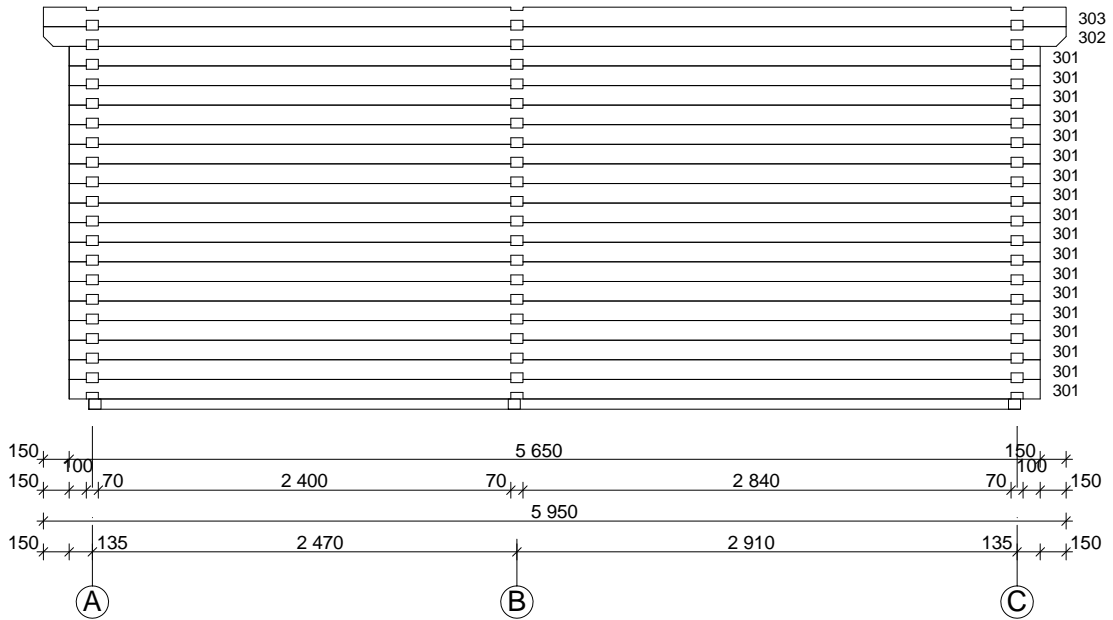

Techn. Data: Sauna Villu

Log length (W x D): 415 x 565 cm

Wall size(outside): 395 x 545 cm-Log thickness: 70 mm

Note: All dimensions are approximate !

Sauna Villu 70 mm / 415 x 565 cm - Specification

Nr.		 mm	 mm	 x	
EX01	Foundation beams		3920	3	
EX02			2370	6	
EX03			2840	10	
EX03/1			--	--	
EX101				2370	2
EX102				2370	2
EX04	Floor board		2376	26+1	
EX05			1356	22	
EX06			1180	44	
EX07	Terrace board		1430	30	
EX08	Roof board		2390	110+2	
EX09	Roofing felt		6200	7	
EX10	Fascia board 		2430	4	
EX11	Gable edge board		2430	4	
EX12	Eave edging		5950	2	
EX13	Eave edging slat		2975	4	
EX14	Diamond			2	
EX15	Baseboard		ca. 37,0 m		
EX16	Threaded Rod	∅ 10	2310	5	
EX17	Post 	120 x 120	2010	1	
EX18	Nut, washer			10	
EX19	Screws 4,0 x 40			120	
EX20	Screws 5,0 x 70			40	
EX21	Screws 5,0 x 100			50	
EX22	Screws 4,0 x 50			1220	
EX23	Nails 2,5 x 70			--	
EX24	Nails 2,8 x 15			580	
EX25	Nails 1,4 x 35			100	
EX26	Ceiling board		2376	22	
EX27	Lath		2396	2	
EX28	Joist	40x120	2396	3	
EX29	Joist hanger 40 x 100 x 70			6	
EX30	Hit block	70x114			
EX31	Sauna set		2390	1	
EX32	Gutter / Rinne 		2545	1	
EX33	Adjustable postfoot			1	
EX34	Dübel	∅ 16	150	--	

Sauna Villu 70 mm / 415 x 565 cm

Foundation

Groundplan

Sauna Villu 70 mm / 415 x 565 cm - A; B

Sauna Villu 70 mm / 415 x 565 cm - C ; 1

Sauna Villu 70 mm / 415 x 565 cm - 2 ; 3

Sauna Villu 70 mm / 415 x 565 cm - A ; B

Nr.		 mm	 mm	 x
A01			4150	1
A02			4150	10
A03			2375	9
A04			1005	9
A05			4150	1
B01			425	1
B02			2875	1
B03			425	17
B04			2875	17
B05			4150	2
B06		4150	1	

Sauna Villu 70 mm / 415 x 565 cm - C ; 1

Nr.		 mm	 mm	 x
C01			2720	1
C02			2720	9
C03			975	18
C04			4150	1
C05			4150	1
101			2740	8
102			2740	1
103			985	16
104			2740	1
105			5950	1
106			5950	1(1+0)

Sauna Villu 70 mm / 415 x 565 cm - 2 ; 3

Nr.		 mm	 mm	 x
201			370	17
202			3260	8
203			470	17
204			3260	1
205			1870	8
206			620	8
207			5650	1
208			5650	4
209			5950	1
210			5950	1(1+0)
301			5650	18
302			5950	1
303			5950	1(0+1)