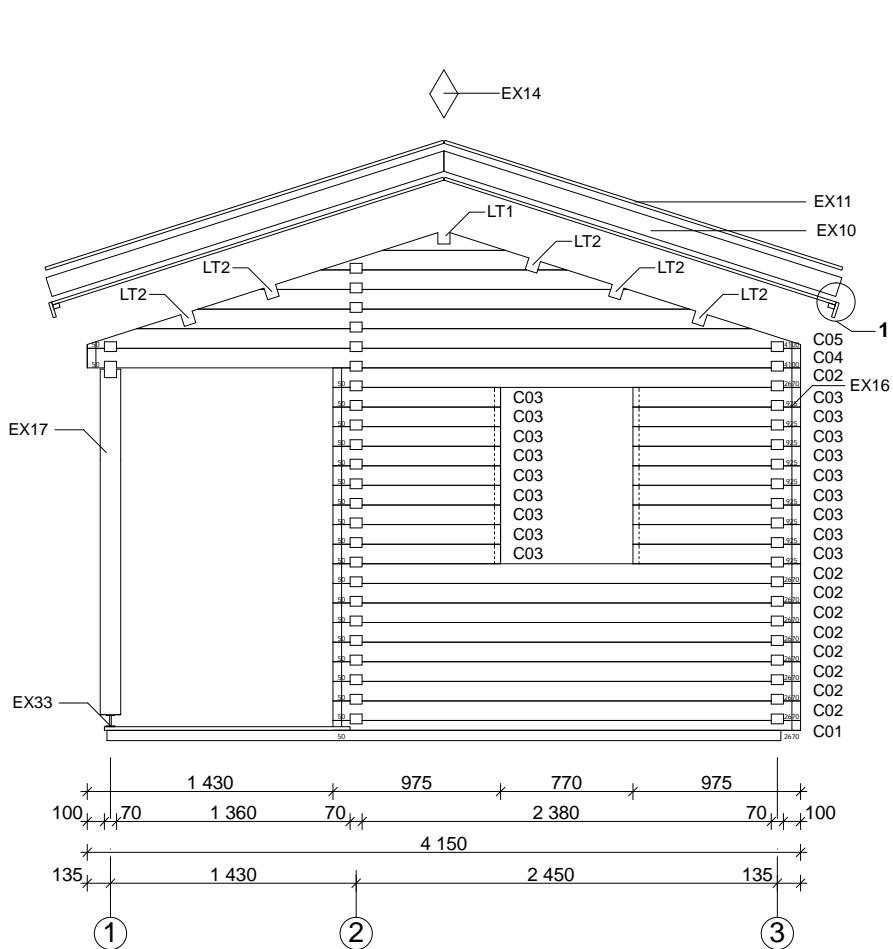

Techn. Data: Sauna Villu

Log length (W x D): 415 x 565 cm

Wall size(outside): 395 x 545 cm-Log thickness: 70 mm

Note: All dimensions are approximate !

Sauna Villu 70 mm / 415 x 565 cm - Specification

Nr.		 mm	 mm	 x	
EX01	Foundation beams		3920	3	
EX02			2370	6	
EX03			2840	10	
EX03/1			--	--	
EX101				2370	2
EX102				2370	2
EX04	Floor board		2376	26+1	
EX05			1356	22	
EX06			1180	44	
EX07	Terrace board		1430	30	
EX08	Roof board		2390	110+2	
EX09	Roofing felt		6200	7	
EX10	Fascia board 		2430	4	
EX11	Gable edge board		2430	4	
EX12	Eave edging		5950	2	
EX13	Eave edging slat		2975	4	
EX14	Diamond			2	
EX15	Baseboard		ca. 37,0 m		
EX16	Threaded Rod	∅ 10	2310	5	
EX17	Post 	120 x 120	2010	1	
EX18	Nut, washer			10	
EX19	Screws 4,0 x 40			120	
EX20	Screws 5,0 x 70			40	
EX21	Screws 5,0 x 100			50	
EX22	Screws 4,0 x 50			1220	
EX23	Nails 2,5 x 70			--	
EX24	Nails 2,8 x 15			580	
EX25	Nails 1,4 x 35			100	
EX26	Ceiling board		2376	22	
EX27	Lath		2396	2	
EX28	Joist	40x120	2396	3	
EX29	Joist hanger 40 x 100 x 70			6	
EX30	Hit block	70x114			
EX31	Sauna set		2390	1	
EX32	Gutter / Rinne 		2545	1	
EX33	Adjustable postfoot			1	
EX34	Dübel	∅ 16	150	--	

Sauna Villu 70 mm / 415 x 565 cm

Foundation

Groundplan

Sauna Villu 70 mm / 415 x 565 cm - A; B

Sauna Villu 70 mm / 415 x 565 cm - C ; 1

Sauna Villu 70 mm / 415 x 565 cm - 2 ; 3

Sauna Villu 70 mm / 415 x 565 cm - A ; B

Nr.		 mm	 mm	 x
A01			4150	1
A02			4150	10
A03			2375	9
A04			1005	9
A05			4150	1
B01			425	1
B02			2875	1
B03			425	17
B04			2875	17
B05			4150	2
B06		4150	1	

Sauna Villu 70 mm / 415 x 565 cm - C ; 1

Nr.		 mm	 mm	 x
C01			2720	1
C02			2720	9
C03			975	18
C04			4150	1
C05			4150	1
101			2740	8
102			2740	1
103			985	16
104			2740	1
105			5950	1
106			5950	1(1+0)

Sauna Villu 70 mm / 415 x 565 cm - 2 ; 3

Nr.		 mm	 mm	 x
201			370	17
202			3260	8
203			470	17
204			3260	1
205			1870	8
206			620	8
207			5650	1
208			5650	4
209			5950	1
210			5950	1(1+0)
301			5650	18
302			5950	1
303			5950	1(0+1)