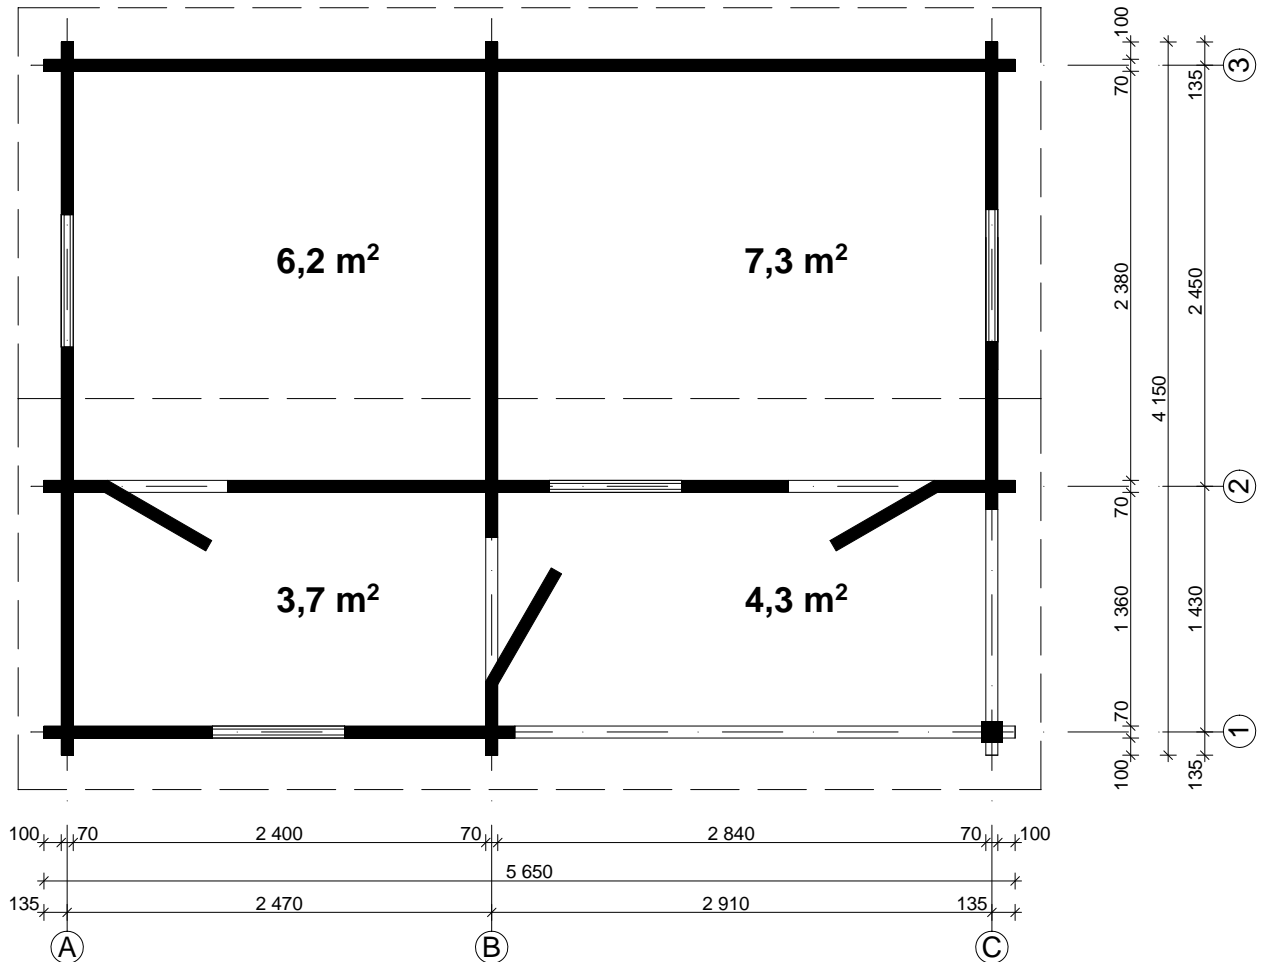

Techn. Data: Sauna Villu

Log length (W x D): 415 x 565 cm

Wall size(outside): 395 x 545 cm-Log thickness: 70 mm

Note: All dimensions are approximate !

Sauna Villu 70 mm / 415 x 565 cm - Specification

Nr.		 mm	 mm	 x	
EX01	Foundation beams		3920	3	
EX02			2370	6	
EX03			2840	10	
EX03/1			--	--	
EX101				2370	2
EX102				2370	2
EX04	Floor board		2376	26+1	
EX05			1356	22	
EX06			1180	44	
EX07	Terrace board		1430	30	
EX08	Roof board		2390	110+2	
EX09	Roofing felt		6200	7	
EX10	Fascia board 		2430	4	
EX11	Gable edge board		2430	4	
EX12	Eave edging		5950	2	
EX13	Eave edging slat		2975	4	
EX14	Diamond			2	
EX15	Baseboard		ca. 37,0 m		
EX16	Threaded Rod	∅ 10	2310	5	
EX17	Post 	120 x 120	2010	1	
EX18	Nut, washer			10	
EX19	Screws 4,0 x 40			120	
EX20	Screws 5,0 x 70			40	
EX21	Screws 5,0 x 100			50	
EX22	Screws 4,0 x 50			1220	
EX23	Nails 2,5 x 70			--	
EX24	Nails 2,8 x 15			580	
EX25	Nails 1,4 x 35			100	
EX26	Ceiling board		2376	22	
EX27	Lath		2396	2	
EX28	Joist	40x120	2396	3	
EX29	Joist hanger 40 x 100 x 70			6	
EX30	Hit block	70x114			
EX31	Sauna set		2390	1	
EX32	Gutter / Rinne 		2545	1	
EX33	Adjustable postfoot			1	
EX34	Dübel	∅ 16	150	--	

Sauna Villu 70 mm / 415 x 565 cm

Foundation

Groundplan

Sauna Villu 70 mm / 415 x 565 cm - A; B

Sauna Villu 70 mm / 415 x 565 cm - C ; 1

Sauna Villu 70 mm / 415 x 565 cm - 2 ; 3

Sauna Villu 70 mm / 415 x 565 cm - A ; B

Nr.		 mm	 mm	 x
A01			4150	1
A02			4150	10
A03			2375	9
A04			1005	9
A05			4150	1
B01			425	1
B02			2875	1
B03			425	17
B04			2875	17
B05			4150	2
B06		4150	1	

Sauna Villu 70 mm / 415 x 565 cm - C ; 1

Nr.		 mm	 mm	 x
C01			2720	1
C02			2720	9
C03			975	18
C04			4150	1
C05			4150	1
101			2740	8
102			2740	1
103			985	16
104			2740	1
105			5950	1
106			5950	1(1+0)

Sauna Villu 70 mm / 415 x 565 cm - 2 ; 3

Nr.		 mm	 mm	 x
201			370	17
202			3260	8
203			470	17
204			3260	1
205			1870	8
206			620	8
207			5650	1
208			5650	4
209			5950	1
210			5950	1(1+0)
301			5650	18
302			5950	1
303			5950	1(0+1)