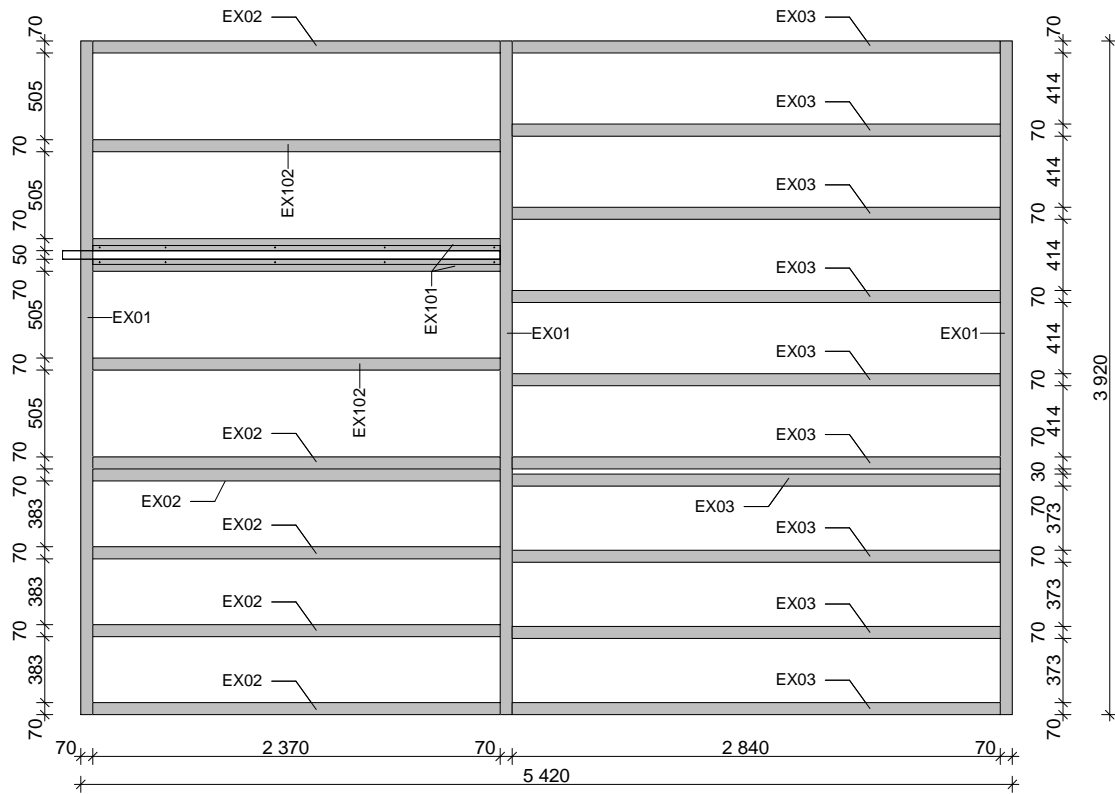

Techn. Data: Sauna Villu

Log length (W x D): 415 x 565 cm

Wall size(outside): 395 x 545 cm-Log thickness: 70 mm

Note: All dimensions are approximate !

Sauna Villu 70 mm / 415 x 565 cm - Specification

Nr.		 mm	 mm	 x	
EX01	Foundation beams		3920	3	
EX02			2370	6	
EX03			2840	10	
EX03/1			--	--	
EX101				2370	2
EX102				2370	2
EX04	Floor board		2376	26+1	
EX05			1356	22	
EX06			1180	44	
EX07	Terrace board		1430	30	
EX08	Roof board		2390	110+2	
EX09	Roofing felt		6200	7	
EX10	Fascia board 		2430	4	
EX11	Gable edge board		2430	4	
EX12	Eave edging		5950	2	
EX13	Eave edging slat		2975	4	
EX14	Diamond			2	
EX15	Baseboard		ca. 37,0 m		
EX16	Threaded Rod	∅ 10	2310	5	
EX17	Post 	120 x 120	2010	1	
EX18	Nut, washer			10	
EX19	Screws 4,0 x 40			120	
EX20	Screws 5,0 x 70			40	
EX21	Screws 5,0 x 100			50	
EX22	Screws 4,0 x 50			1220	
EX23	Nails 2,5 x 70			--	
EX24	Nails 2,8 x 15			580	
EX25	Nails 1,4 x 35			100	
EX26	Ceiling board		2376	22	
EX27	Lath		2396	2	
EX28	Joist	40x120	2396	3	
EX29	Joist hanger 40 x 100 x 70			6	
EX30	Hit block	70x114			
EX31	Sauna set		2390	1	
EX32	Gutter / Rinne 		2545	1	
EX33	Adjustable postfoot			1	
EX34	Dübel	∅ 16	150	--	

Sauna Villu 70 mm / 415 x 565 cm

Foundation

Groundplan

Sauna Villu 70 mm / 415 x 565 cm - A; B

Sauna Villu 70 mm / 415 x 565 cm - C ; 1

Sauna Villu 70 mm / 415 x 565 cm - 2 ; 3

Sauna Villu 70 mm / 415 x 565 cm - A ; B

Nr.		 mm	 mm	 x
A01			4150	1
A02			4150	10
A03			2375	9
A04			1005	9
A05			4150	1
B01			425	1
B02			2875	1
B03			425	17
B04			2875	17
B05			4150	2
B06		4150	1	

Sauna Villu 70 mm / 415 x 565 cm - C ; 1

Nr.		 mm	 mm	 x
C01			2720	1
C02			2720	9
C03			975	18
C04			4150	1
C05			4150	1
101			2740	8
102			2740	1
103			985	16
104			2740	1
105			5950	1
106			5950	1(1+0)

Sauna Villu 70 mm / 415 x 565 cm - 2 ; 3

Nr.		 mm	 mm	 x
201			370	17
202			3260	8
203			470	17
204			3260	1
205			1870	8
206			620	8
207			5650	1
208			5650	4
209			5950	1
210			5950	1(1+0)
301			5650	18
302			5950	1
303			5950	1(0+1)