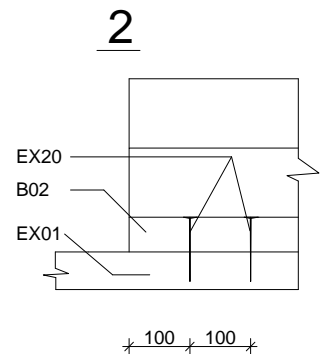

Techn. Data: Sauna Villu

Log length (W x D): 415 x 565 cm

Wall size(outside): 395 x 545 cm-Log thickness: 70 mm

Note: All dimensions are approximate !

Sauna Villu 70 mm / 415 x 565 cm - Specification

Nr.		 mm	 mm	 x	
EX01	Foundation beams		3920	3	
EX02			2370	6	
EX03			2840	10	
EX03/1			--	--	
EX101				2370	2
EX102				2370	2
EX04	Floor board		2376	26+1	
EX05			1356	22	
EX06			1180	44	
EX07	Terrace board		1430	30	
EX08	Roof board		2390	110+2	
EX09	Roofing felt		6200	7	
EX10	Fascia board 		2430	4	
EX11	Gable edge board		2430	4	
EX12	Eave edging		5950	2	
EX13	Eave edging slat		2975	4	
EX14	Diamond			2	
EX15	Baseboard		ca. 37,0 m		
EX16	Threaded Rod	∅ 10	2310	5	
EX17	Post 	120 x 120	2010	1	
EX18	Nut, washer			10	
EX19	Screws 4,0 x 40			120	
EX20	Screws 5,0 x 70			40	
EX21	Screws 5,0 x 100			50	
EX22	Screws 4,0 x 50			1220	
EX23	Nails 2,5 x 70			--	
EX24	Nails 2,8 x 15			580	
EX25	Nails 1,4 x 35			100	
EX26	Ceiling board		2376	22	
EX27	Lath		2396	2	
EX28	Joist	40x120	2396	3	
EX29	Joist hanger 40 x 100 x 70			6	
EX30	Hit block	70x114			
EX31	Sauna set		2390	1	
EX32	Gutter / Rinne 		2545	1	
EX33	Adjustable postfoot			1	
EX34	Dübel	∅ 16	150	--	

Sauna Villu 70 mm / 415 x 565 cm

Foundation

Groundplan

Sauna Villu 70 mm / 415 x 565 cm - A; B

Sauna Villu 70 mm / 415 x 565 cm - C ; 1

Sauna Villu 70 mm / 415 x 565 cm - 2 ; 3

Sauna Villu 70 mm / 415 x 565 cm - A ; B

Nr.		 mm	 mm	 x
A01			4150	1
A02			4150	10
A03			2375	9
A04			1005	9
A05			4150	1
B01			425	1
B02			2875	1
B03			425	17
B04			2875	17
B05			4150	2
B06		4150	1	

Sauna Villu 70 mm / 415 x 565 cm - C ; 1

Nr.		 mm	 mm	 x
C01			2720	1
C02			2720	9
C03			975	18
C04			4150	1
C05			4150	1
101			2740	8
102			2740	1
103			985	16
104			2740	1
105			5950	1
106			5950	1(1+0)

Sauna Villu 70 mm / 415 x 565 cm - 2 ; 3

Nr.		 mm	 mm	 x
201			370	17
202			3260	8
203			470	17
204			3260	1
205			1870	8
206			620	8
207			5650	1
208			5650	4
209			5950	1
210			5950	1(1+0)
301			5650	18
302			5950	1
303			5950	1(0+1)