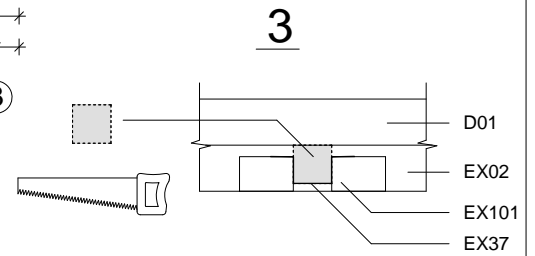

Techn. Data: Sauna Villu

Log length (W x D): 415 x 565 cm

Wall size(outside): 395 x 545 cm-Log thickness: 70 mm

Note: All dimensions are approximate !

Sauna Villu 70 mm / 415 x 565 cm - Specification

Nr.		 mm	 mm	 x	
EX01	Foundation beams		3920	3	
EX02			2370	6	
EX03			2840	10	
EX03/1			--	--	
EX101				2370	2
EX102				2370	2
EX04	Floor board		2376	26+1	
EX05			1356	22	
EX06			1180	44	
EX07	Terrace board		1430	30	
EX08	Roof board		2390	110+2	
EX09	Roofing felt		6200	7	
EX10	Fascia board 		2430	4	
EX11	Gable edge board		2430	4	
EX12	Eave edging		5950	2	
EX13	Eave edging slat		2975	4	
EX14	Diamond			2	
EX15	Baseboard		ca. 37,0 m		
EX16	Threaded Rod	∅ 10	2310	5	
EX17	Post 	120 x 120	2010	1	
EX18	Nut, washer			10	
EX19	Screws 4,0 x 40			120	
EX20	Screws 5,0 x 70			40	
EX21	Screws 5,0 x 100			50	
EX22	Screws 4,0 x 50			1220	
EX23	Nails 2,5 x 70			--	
EX24	Nails 2,8 x 15			580	
EX25	Nails 1,4 x 35			100	
EX26	Ceiling board		2376	22	
EX27	Lath		2396	2	
EX28	Joist	40x120	2396	3	
EX29	Joist hanger 40 x 100 x 70			6	
EX30	Hit block	70x114			
EX31	Sauna set		2390	1	
EX32	Gutter / Rinne 		2545	1	
EX33	Adjustable postfoot			1	
EX34	Dübel	∅ 16	150	--	

Sauna Villu 70 mm / 415 x 565 cm

Foundation

Groundplan

Sauna Villu 70 mm / 415 x 565 cm - A; B

Sauna Villu 70 mm / 415 x 565 cm - C ; 1

Sauna Villu 70 mm / 415 x 565 cm - 2 ; 3

Sauna Villu 70 mm / 415 x 565 cm - A ; B

Nr.		 mm	 mm	 x
A01			4150	1
A02			4150	10
A03			2375	9
A04			1005	9
A05			4150	1
B01			425	1
B02			2875	1
B03			425	17
B04			2875	17
B05			4150	2
B06		4150	1	

Sauna Villu 70 mm / 415 x 565 cm - C ; 1

Nr.		 mm	 mm	 x
C01			2720	1
C02			2720	9
C03			975	18
C04			4150	1
C05			4150	1
101			2740	8
102			2740	1
103			985	16
104			2740	1
105			5950	1
106			5950	1(1+0)

Sauna Villu 70 mm / 415 x 565 cm - 2 ; 3

Nr.		 mm	 mm	 x
201			370	17
202			3260	8
203			470	17
204			3260	1
205			1870	8
206			620	8
207			5650	1
208			5650	4
209			5950	1
210			5950	1(1+0)
301			5650	18
302			5950	1
303			5950	1(0+1)