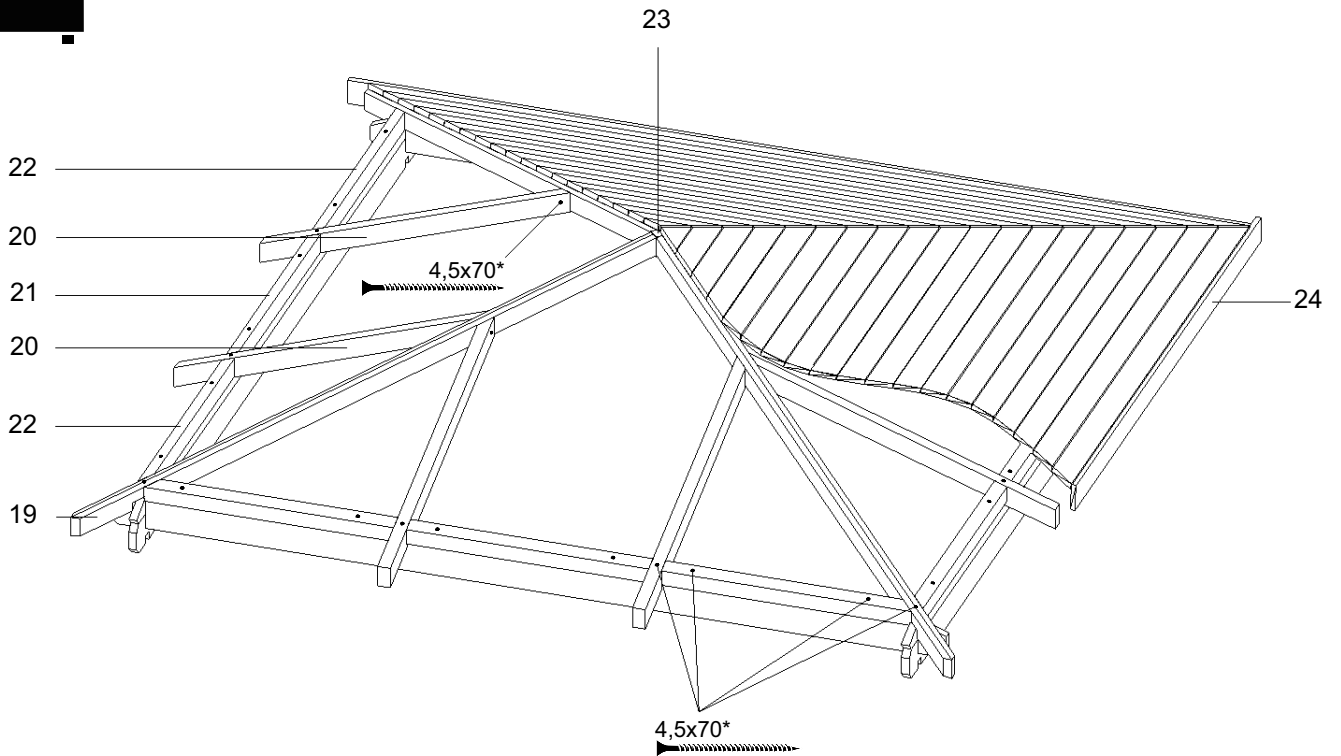

VICTORIA-B

300 × 300 cm

280 × 280 cm

28 mm

- D Alle angegebenen Maße sind ca.-Maße
GB All dimensions are approximate !
NL Alle maten zijn circa maten
NO Alle vedlagte mål er ca !
E ¡Todas las dimensiones son aproximadas!
PT Todas as dimensões são aproximadas!
PL Wszystkie wymiary są przybliżone
EST Kõik mõõdud on ligilähedased.
IT Tutte le misure indicate sono circa
DK alle angivne mål er ca.-mål
S samtliga mått är ungefärliga
FR Toutes les dimensions fournies sont approximatives

VICTORIA - B 28 mm

300 × 300 cm

		 mm	 mm	 ×
31			2532	4
32			2329	4
33			2125	4
34			1922	4
35			1718	4
36			1515	4
37			1312	4
38			1109	4
39			905	4
40			702	4
41			498	4
42			295	4
43			92	4
44				
45	1965	1		
46	2075	1		
47	2185	1		
48	2295	1		
49	2405	1		
50	2515	1		
51	2625	1		
52	2735	--		
53			2740	17+1
54		4,0×40/4,0×50		130/470
		5,0×70/6,0×140		50/50
55		1,4 × 35		25
56			ca. 10,4 m	
57			2010	5
58		M8×60		15

TENE Kaubandus

VICTORIA - B 28 mm

300 × 300 cm

VICTORIA - B 28 mm

300 × 300 cm

D

27

A - A

Doppeltür (Wand 28 mm)

Nr	Beschreibung	Profil mm	Stück
1	Rahmen profil Links + Rechts	99 x 82	1+1
2	Rahmen profil Oberteil	58 x 58	1
3	Türschwelle	28 x 58	1
4	Wechselrahmen	28 x 55	--
5			--
6		28 x 70	1
7			1
8			2(1+1)
9			2(1+1)
10	Edwelstahlbedeckung für Türschwelle		1