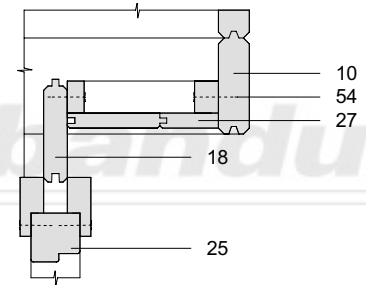

VICTORIA-B

300 × 300 cm

280 × 280 cm

28 mm

- D Alle angegebenen Maße sind ca.-Maße
GB All dimensions are approximate !
NL Alle maten zijn circa maten
NO Alle vedlagte mål er ca !
E ¡Todas las dimensiones son aproximadas!
PT Todas as dimensões são aproximadas!
PL Wszystkie wymiary są przybliżone
EST Kõik mõõdud on ligilähedased.
IT Tutte le misure indicate sono circa
DK alle angivne mål er ca.-mål
S samtliga mått är ungefärliga
FR Toutes les dimensions fournies sont approximatives

VICTORIA - B 28 mm

300 × 300 cm

		 mm	 mm	 ×
31			2532	4
32			2329	4
33			2125	4
34			1922	4
35			1718	4
36			1515	4
37			1312	4
38			1109	4
39			905	4
40			702	4
41			498	4
42			295	4
43			92	4
44				
45	1965	1		
46	2075	1		
47	2185	1		
48	2295	1		
49	2405	1		
50	2515	1		
51	2625	1		
52	2735	--		
53			2740	17+1
54		4,0×40/4,0×50		130/470
		5,0×70/6,0×140		50/50
55		1,4 × 35		25
56			ca. 10,4 m	
57			2010	5
58		M8×60		15

TENE Kaubandus

VICTORIA - B 28 mm

300 × 300 cm

VICTORIA - B 28 mm

300 × 300 cm

D

27

A - A

Doppeltür (Wand 28 mm)

Nr	Beschreibung	Profil mm	Stück
1	Rahmen profil Links + Rechts	99 x 82	1+1
2	Rahmen profil Oberteil	58 x 58	1
3	Türschwelle	28 x 58	1
4	Wechselrahmen	28 x 55	--
5			--
6		28 x 70	1
7			1
8			2(1+1)
9			2(1+1)
10	Edwelstahlbedeckung für Türschwelle		1