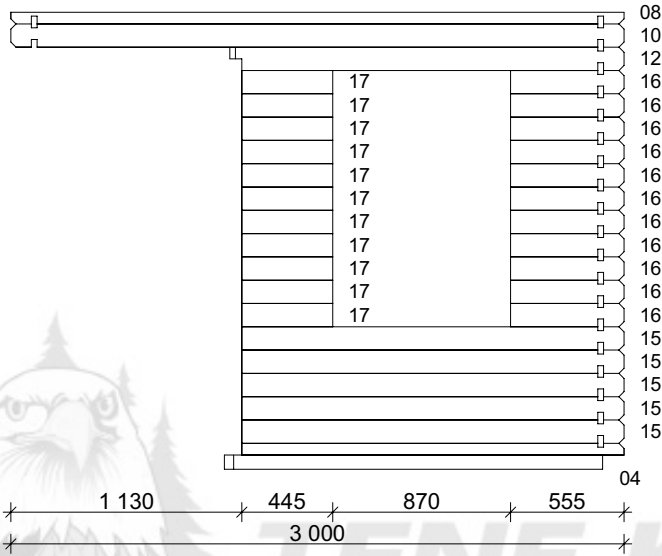

VICTORIA - B 28 mm

300 × 300 cm

D