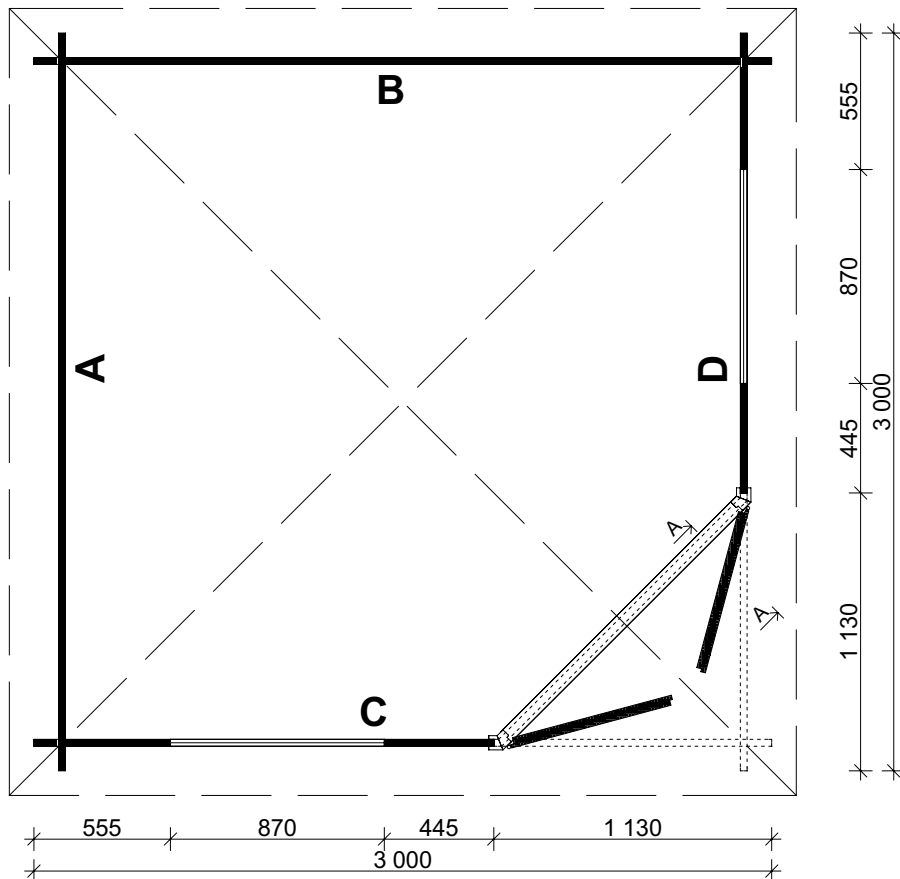

VICTORIA - B 28 mm

300 × 300 cm

		mm	mm	×		
31			2532	4		
32			2329	4		
33			2125	4		
34			1922	4		
35			1718	4		
36			1515	4		
37			1312	4		
38			1109	4		
39			905	4		
40			702	4		
41			498	4		
42			295	4		
43			92	4		
44					1855	1
45	1965	1				
46	2075	1				
47	2185	1				
48	2295	1				
49	2405	1				
50	2515	1				
51	2625	1				
52	2735	--				
53			2740	17+1		
54		4,0×40/4,0×50		130/470		
		5,0×70/6,0×140		50/50		
55		1,4 × 35		25		
56			ca. 10,4 m			
57			2010	5		
58		M8×60		15		

TENE Kaubandus

VICTORIA - B 28 mm

300 × 300 cm