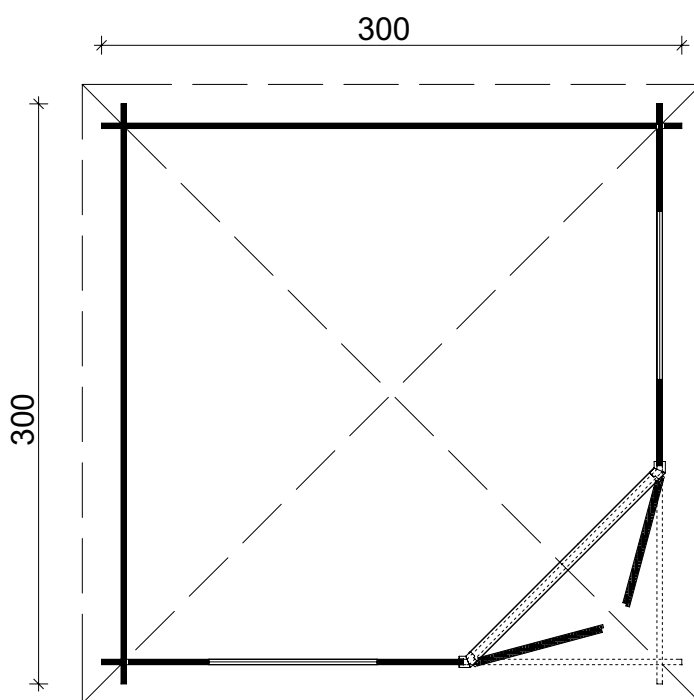

VICTORIA-B

300 × 300 cm

280 × 280 cm

28 mm

- D Alle angegebenen Maße sind ca.-Maße
GB All dimensions are approximate !
NL Alle maten zijn circa maten
NO Alle vedlagte mål er ca !
E ¡Todas las dimensiones son aproximadas!
PT Todas as dimensões são aproximadas!
PL Wszystkie wymiary są przybliżone
EST Kõik mõõdud on ligilähedased.
IT Tutte le misure indicate sono circa
DK alle angivne mål er ca.-mål
S samtliga mått är ungefärliga
FR Toutes les dimensions fournies sont approximatives

VICTORIA - B 28 mm

300 × 300 cm

		 mm	 mm	 ×
01		45 × 70	2750	5
02			1794	1
03			1390	2
04			1844	1
05			2209	1
06		 57	3000	1
07			1870	1
08		 50	3000	2
09		 107	3000	2
10		 114	3000	37
11			3000	1
12			1929	1
13			1870	1
14			1870	1
15			1870	10
16			555	21
17		445	21	
18		28 × 120	1389	1
19		45 × 70	2318	4
20		45 × 60	1233	8(4+4)
21		 45 × 60	850	4
22			902	8(4+4)
23				1
24		18 × 90	3250	4
25		1425 × 1900 mm		1
26		865 × 1210 mm		2
27				1
28		 110 18	3142	4
29			2938	4
30			2735	4

VICTORIA - B 28 mm

300 × 300 cm

		 mm	 mm	 ×
31			2532	4
32			2329	4
33			2125	4
34			1922	4
35			1718	4
36			1515	4
37			1312	4
38			1109	4
39			905	4
40			702	4
41			498	4
42			295	4
43			92	4
44				
45	1965	1		
46	2075	1		
47	2185	1		
48	2295	1		
49	2405	1		
50	2515	1		
51	2625	1		
52	2735	--		
53			2740	17+1
54		4,0×40/4,0×50		130/470
		5,0×70/6,0×140		50/50
55		1,4 × 35		25
56			ca. 10,4 m	
57			2010	5
58		M8×60		15

Doppeltür (Wand 28 mm)

Nr	Beschreibung	Profil mm	Stück
1	Rahmen profil Links + Rechts	99 x 82	1+1
2	Rahmen profil Oberteil	58 x 58	1
3	Türschwelle	28 x 58	1
4	Wechselrahmen	28 x 55	--
5			--
6		28 x 70	1
7			1
8			2(1+1)
9			2(1+1)
10	Edwelstahlbedeckung für Türschwelle		1