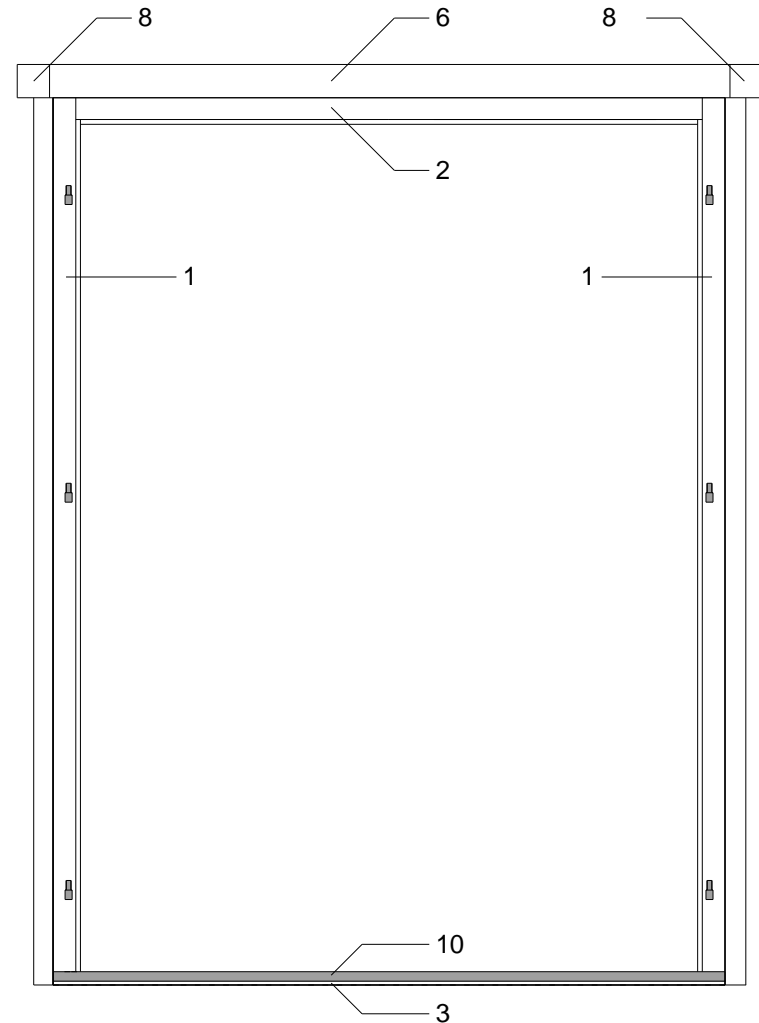

Doppeltür (Wand 28 mm)

Nr	Beschreibung	Profil mm	Stück
1	Rahmen profil Links + Rechts	99 x 82	1+1
2	Rahmen profil Oberteil	58 x 58	1
3	Türschwelle	28 x 58	1
4	Wechselrahmen	28 x 55	--
5			--
6		28 x 70	1
7			1
8			2(1+1)
9			2(1+1)
10	Edwelstahlbedeckung für Türschwelle		1

A-A

B-B

A ↓

A ↓

B ↓

B ↓