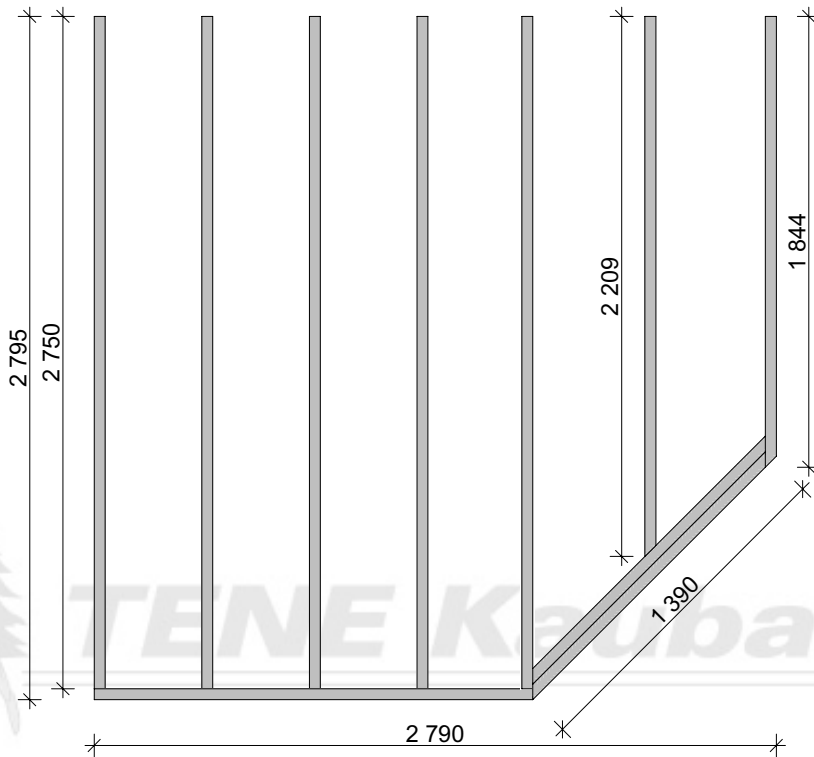

VICTORIA - B 28 mm

300 × 300 cm

		mm	mm	×		
31			2532	4		
32			2329	4		
33			2125	4		
34			1922	4		
35			1718	4		
36			1515	4		
37			1312	4		
38			1109	4		
39			905	4		
40			702	4		
41			498	4		
42			295	4		
43			92	4		
44					1855	1
45	1965	1				
46	2075	1				
47	2185	1				
48	2295	1				
49	2405	1				
50	2515	1				
51	2625	1				
52	2735	--				
53			2740	17+1		
54		4,0×40/4,0×50		130/470		
		5,0×70/6,0×140		50/50		
55		1,4 × 35		25		
56			ca. 10,4 m			
57			2010	5		
58		M8×60		15		

TENE Kaubandus

VICTORIA - B 28 mm

300 × 300 cm