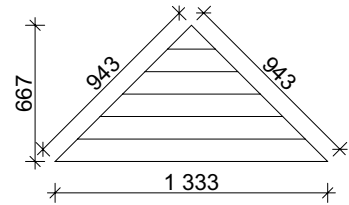

VICTORIA - B 28 mm

300 × 300 cm

D

27

A - A