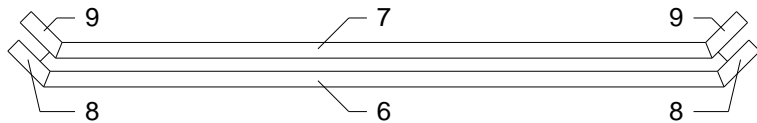

Doppeltür (Wand 28 mm)

Nr	Beschreibung	Profil mm	Stück
1	Rahmen profil Links + Rechts	99 x 82	1+1
2	Rahmen profil Oberteil	58 x 58	1
3	Türschwelle	28 x 58	1
4	Wechselrahmen	28 x 55	--
5			--
6		28 x 70	1
7			1
8			2(1+1)
9			2(1+1)
10	Edwelstahlbedeckung für Türschwelle		1

A-A