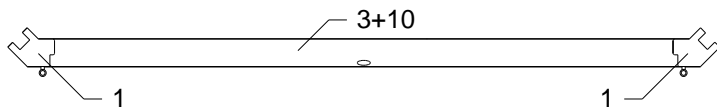

Doppeltür (Wand 28 mm)

Nr	Beschreibung	Profil mm	Stück
1	Rahmen profil Links + Rechts	99 x 82	1+1
2	Rahmen profil Oberteil	58 x 58	1
3	Türschwelle	28 x 58	1
4	Wechselrahmen	28 x 55	--
5			--
6		28 x 70	1
7			1
8			2(1+1)
9			2(1+1)
10	Edwelstahlbedeckung für Türschwelle		1

A-A

B-B

A ↓

A ↓

B ↓

B ↓