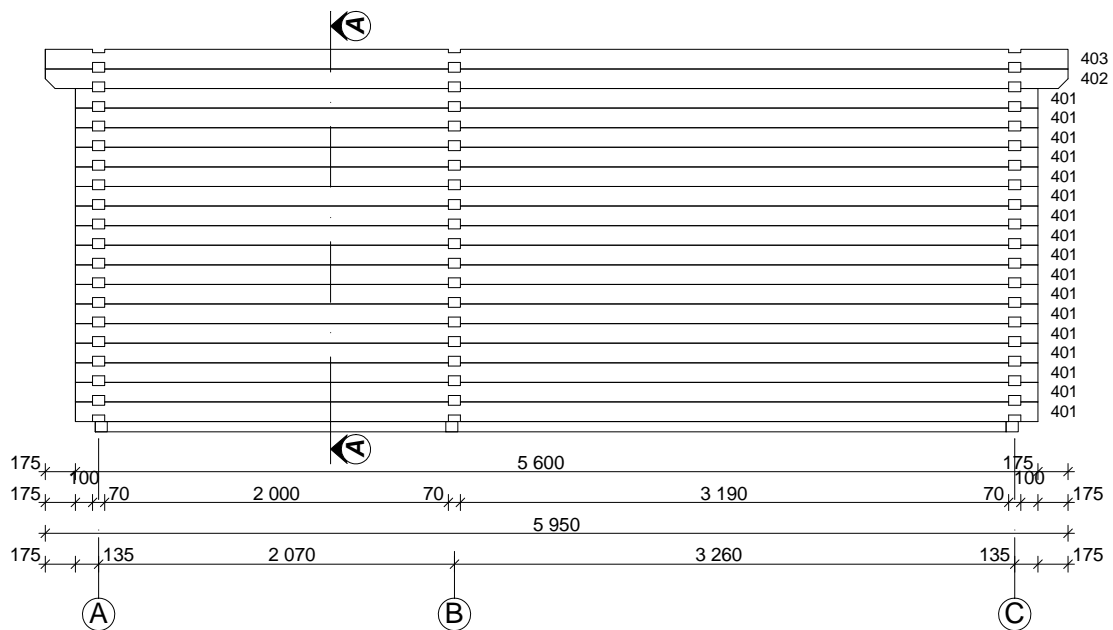

Techn. Data: Sauna Tommi

Log length (W x D): 500 x 560 cm

Wall size(outside): 480 x 540 cm-Log thickness: 70 mm

Note: All dimensions are approximate !

Sauna Tommi 70 mm / 500 x 560 cm

Foundation

Sauna Tommi 70 mm / 500 x 560 cm

Sauna Tommi 70 mm / 500 x 560 cm - 4

A-A

Sauna Tommi 70 mm / 500 x 560 cm - A ; B

Nr.	Description	Profile mm	Length mm	Quantity
A01			5000	1
A02			5000	18
A03			2935	5
A04			1525	5
A05			5000	1
B01			300	1
B02			3850	1
B03			300	17
B04			3850	17
B05			5000	1
B06			5000	1

Sauna Tommi 70 mm / 500 x 560 cm - C ; 1

Nr.	Description	Profile mm	Length mm	Quantity
C01			3529	1
C02			3529	8
C03			1380	18
C04			5000	1
C05			5000	1
101			2340	12
102			1200	5
103			600	5
104			5950	1
105			5950	1(1+0)

Sauna Tommi 70 mm / 500 x 560 cm - 2 ; 3

Nr.	Description	Profile mm	Length mm	Quantity
201			1020	17
202			1660	8
203	 		1660	1
204			390	8
205			500	8
206	 		3530	1
207			3530	4
208		 70 x 132	3530	1(1+0)
301			350	17
302			1290	17
303	 		2340	1
304			2340	5
305			5950	1
306			5950	1
307			 70 x 57	5950