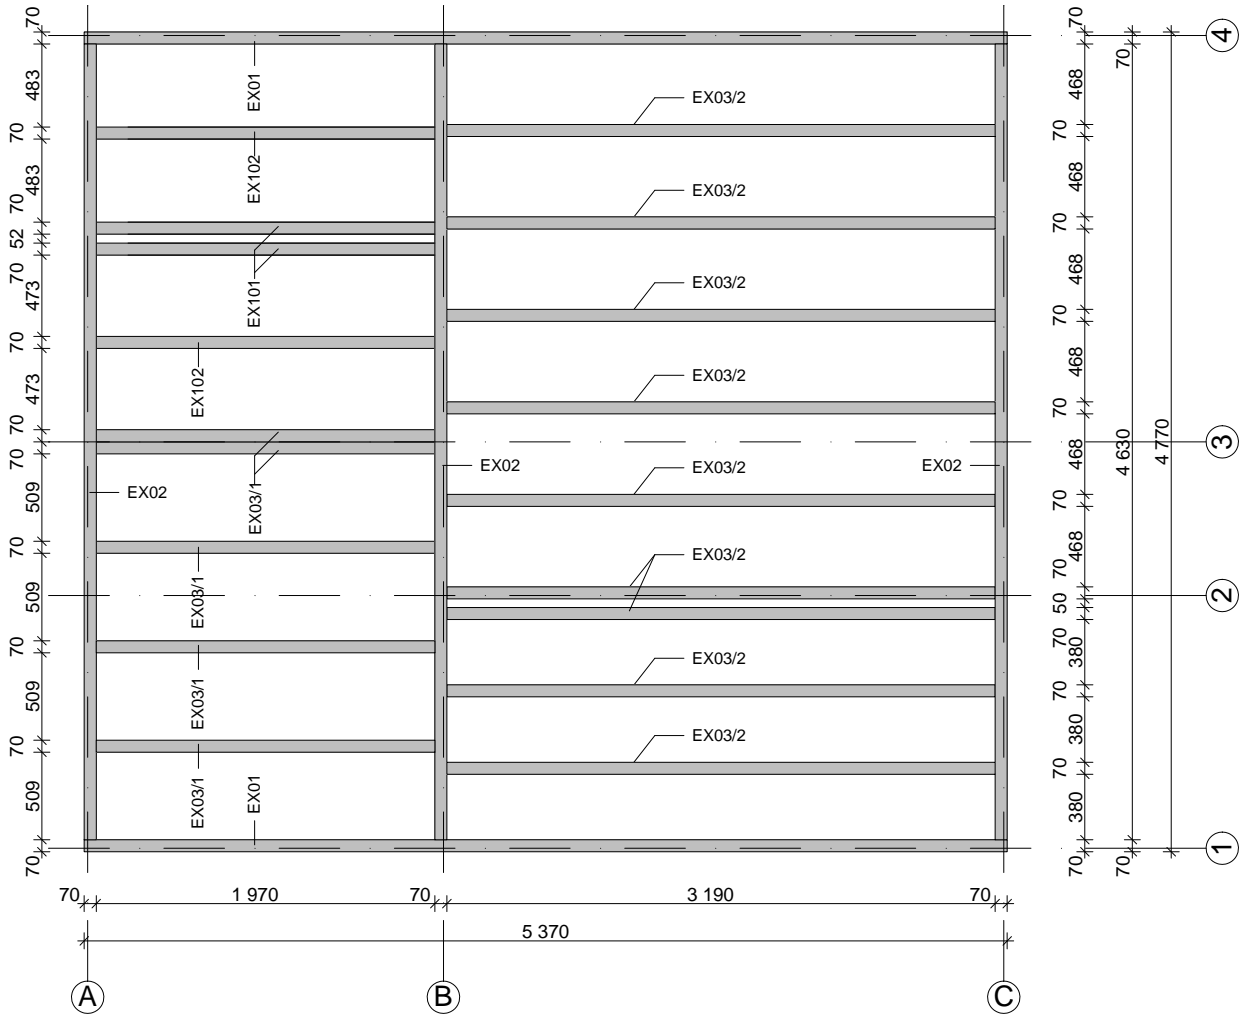

Techn. Data: Sauna Tommi

Log length (W x D): 500 x 560 cm

Wall size(outside): 480 x 540 cm-Log thickness: 70 mm

Note: All dimensions are approximate !

Sauna Tommi 70 mm / 500 x 560 cm

Foundation

Sauna Tommi 70 mm / 500 x 560 cm

Groundplan

Sauna Tommi 70 mm / 500 x 560 cm - Specification

Nr.	Description	Profile mm	Length mm	Quantity
EX01	Foundation beams		5370	2
EX02			4630	3
EX03/1			1970	5
EX03/2			3190	9
EX101			1970	2
EX102			1970	2
EX04	Floor board		3185	29+1
EX05			2291	19
EX06			1145	38
EX07	Terrace board		1490	34
EX08	Roof board		2830	110+2
EX09	Roofing felt		6150	7
EX10	Fascia board 		2870	4
EX11	Gable edge board		2870	4
EX12	Eave edging		2975	4
EX13	Eave edging slat		2975	4
EX14	Diamond			2
EX15	Baseboard		ca. 38,5 m	
EX16	Threaded Rod	∅ 10	2200	5
EX17	Post 	120 x 120	1900	2
EX18	Handrail 	40 x 120	1376	1
EX19	Handrail 		1370	1
EX20	Bottom rail 	18 x 90	1376	4
EX21			1370	4
EX22	Baluster	40 x 40	720	24
EX23	Nut, washer			10
EX24	Screws 4,0 x 40			280
EX25	Screws 5,0 x 70			80
EX26	Screws 5,0 x 100			50
EX27	Screws 4,0 x 50			1280
EX28	Nails 2,5 x 70			--
EX29	Nails 2,8 x 15			670
EX30	Nails 1,4 x 35			100
EX31	Ceiling board		2290	19
EX32	Lath		1996	2
EX33	Joist	40x120	1996	3
EX34	Joist hanger 40 x 100 x 70			6

Sauna Tommi 70 mm / 500 x 560 cm - 4

A-A

Sauna Tommi 70 mm / 500 x 560 cm - A ; B

Nr.	Description	Profile mm	Length mm	Quantity
A01			5000	1
A02			5000	18
A03			2935	5
A04			1525	5
A05			5000	1
B01			300	1
B02			3850	1
B03			300	17
B04			3850	17
B05			5000	1
B06			5000	1

Sauna Tommi 70 mm / 500 x 560 cm - 2 ; 3

Nr.	Description	Profile mm	Length mm	Quantity
201			1020	17
202			1660	8
203	 		1660	1
204			390	8
205			500	8
206	 		3530	1
207			3530	4
208		 70 x 132	3530	1(1+0)
301			350	17
302			1290	17
303	 		2340	1
304			2340	5
305			5950	1
306			5950	1
307			 70 x 57	5950