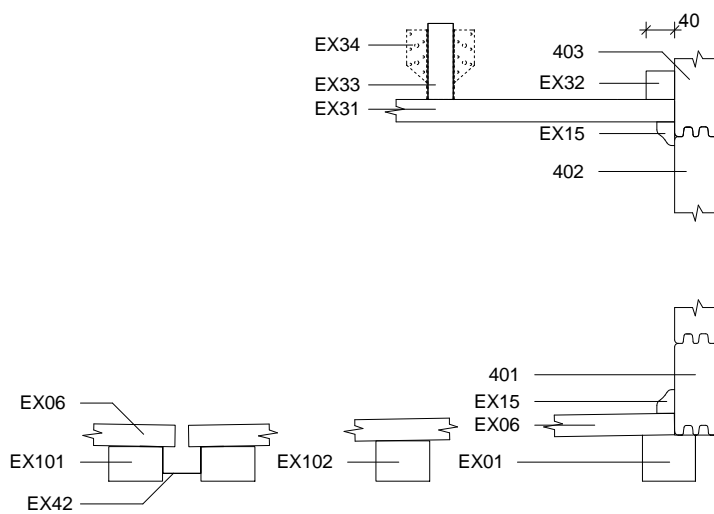

Techn. Data: Sauna Tommi

Log length (W x D): 500 x 560 cm

Wall size(outside): 480 x 540 cm-Log thickness: 70 mm

Note: All dimensions are approximate !

Sauna Tommi 70 mm / 500 x 560 cm

Foundation

Sauna Tommi 70 mm / 500 x 560 cm

Groundplan

Sauna Tommi 70 mm / 500 x 560 cm - Specification

Nr.	Description	Profile mm	Length mm	Quantity
EX01	Foundation beams		5370	2
EX02			4630	3
EX03/1			1970	5
EX03/2			3190	9
EX101			1970	2
EX102			1970	2
EX04	Floor board		3185	29+1
EX05			2291	19
EX06			1145	38
EX07	Terrace board		1490	34
EX08	Roof board		2830	110+2
EX09	Roofing felt		6150	7
EX10	Fascia board 		2870	4
EX11	Gable edge board		2870	4
EX12	Eave edging		2975	4
EX13	Eave edging slat		2975	4
EX14	Diamond			2
EX15	Baseboard		ca. 38,5 m	
EX16	Threaded Rod	∅ 10	2200	5
EX17	Post 	120 x 120	1900	2
EX18	Handrail 	40 x 120	1376	1
EX19	Handrail 		1370	1
EX20	Bottom rail 	18 x 90	1376	4
EX21			1370	4
EX22	Baluster	40 x 40	720	24
EX23	Nut, washer			10
EX24	Screws 4,0 x 40			280
EX25	Screws 5,0 x 70			80
EX26	Screws 5,0 x 100			50
EX27	Screws 4,0 x 50			1280
EX28	Nails 2,5 x 70			--
EX29	Nails 2,8 x 15			670
EX30	Nails 1,4 x 35			100
EX31	Ceiling board		2290	19
EX32	Lath		1996	2
EX33	Joist	40x120	1996	3
EX34	Joist hanger 40 x 100 x 70			6

Sauna Tommi 70 mm / 500 x 560 cm - 4

A-A

Sauna Tommi 70 mm / 500 x 560 cm - A ; B

Nr.	Description	Profile mm	Length mm	Quantity
A01			5000	1
A02			5000	18
A03			2935	5
A04			1525	5
A05			5000	1
B01			300	1
B02			3850	1
B03			300	17
B04			3850	17
B05			5000	1
B06			5000	1

Sauna Tommi 70 mm / 500 x 560 cm - C ; 1

Nr.	Description	Profile mm	Length mm	Quantity
C01			3529	1
C02			3529	8
C03			1380	18
C04			5000	1
C05			5000	1
101			2340	12
102			1200	5
103			600	5
104			5950	1
105			5950	1(1+0)