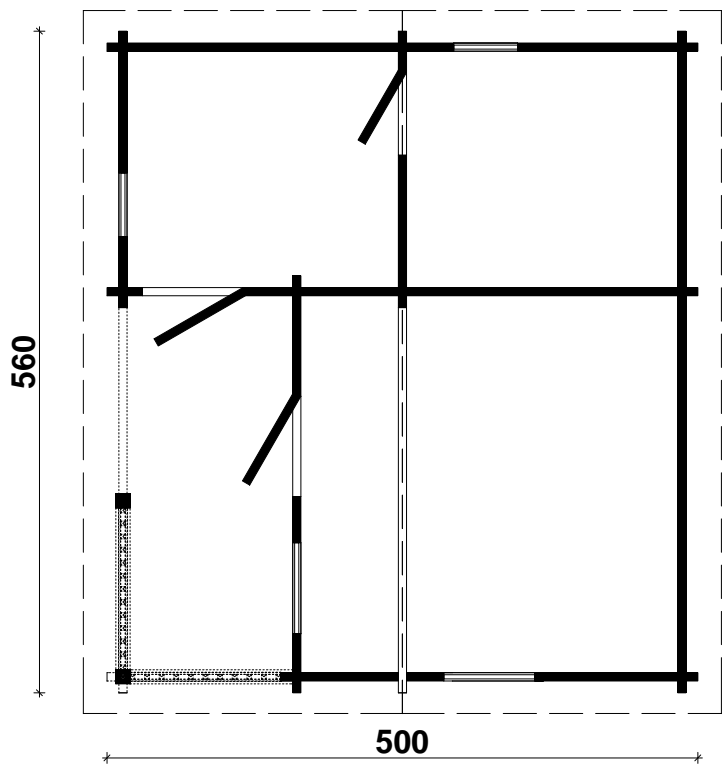

Techn. Data: Sauna Tommi

Log length (W x D): 500 x 560 cm

Wall size(outside): 480 x 540 cm-Log thickness: 70 mm

Note: All dimensions are approximate !

Sauna Tommi 70 mm / 500 x 560 cm

Foundation

Sauna Tommi 70 mm / 500 x 560 cm

Groundplan

Sauna Tommi 70 mm / 500 x 560 cm - Specification

Nr.	Description	Profile mm	Length mm	Quantity
EX01	Foundation beams		5370	2
EX02			4630	3
EX03/1			1970	5
EX03/2			3190	9
EX101			1970	2
EX102			1970	2
EX04	Floor board		3185	29+1
EX05			2291	19
EX06			1145	38
EX07	Terrace board		1490	34
EX08	Roof board		2830	110+2
EX09	Roofing felt		6150	7
EX10	Fascia board 		2870	4
EX11	Gable edge board		2870	4
EX12	Eave edging		2975	4
EX13	Eave edging slat		2975	4
EX14	Diamond			2
EX15	Baseboard		ca. 38,5 m	
EX16	Threaded Rod	∅ 10	2200	5
EX17	Post 	120 x 120	1900	2
EX18	Handrail 	40 x 120	1376	1
EX19	Handrail 		1370	1
EX20	Bottom rail 	18 x 90	1376	4
EX21			1370	4
EX22	Baluster	40 x 40	720	24
EX23	Nut, washer			10
EX24	Screws 4,0 x 40			280
EX25	Screws 5,0 x 70			80
EX26	Screws 5,0 x 100			50
EX27	Screws 4,0 x 50			1280
EX28	Nails 2,5 x 70			--
EX29	Nails 2,8 x 15			670
EX30	Nails 1,4 x 35			100
EX31	Ceiling board		2290	19
EX32	Lath		1996	2
EX33	Joist	40x120	1996	3
EX34	Joist hanger 40 x 100 x 70			6

Sauna Tommi 70 mm / 500 x 560 cm - 4

A-A

Sauna Tommi 70 mm / 500 x 560 cm - A ; B

Nr.	Description	Profile mm	Length mm	Quantity
A01			5000	1
A02			5000	18
A03			2935	5
A04			1525	5
A05			5000	1
B01			300	1
B02			3850	1
B03			300	17
B04			3850	17
B05			5000	1
B06			5000	1

Sauna Tommi 70 mm / 500 x 560 cm - 2 ; 3

Nr.	Description	Profile mm	Length mm	Quantity
201			1020	17
202			1660	8
203	 		1660	1
204			390	8
205			500	8
206	 		3530	1
207			3530	4
208		 70 x 132	3530	1(1+0)
301			350	17
302			1290	17
303	 		2340	1
304			2340	5
305			5950	1
306			5950	1
307			 70 x 57	5950