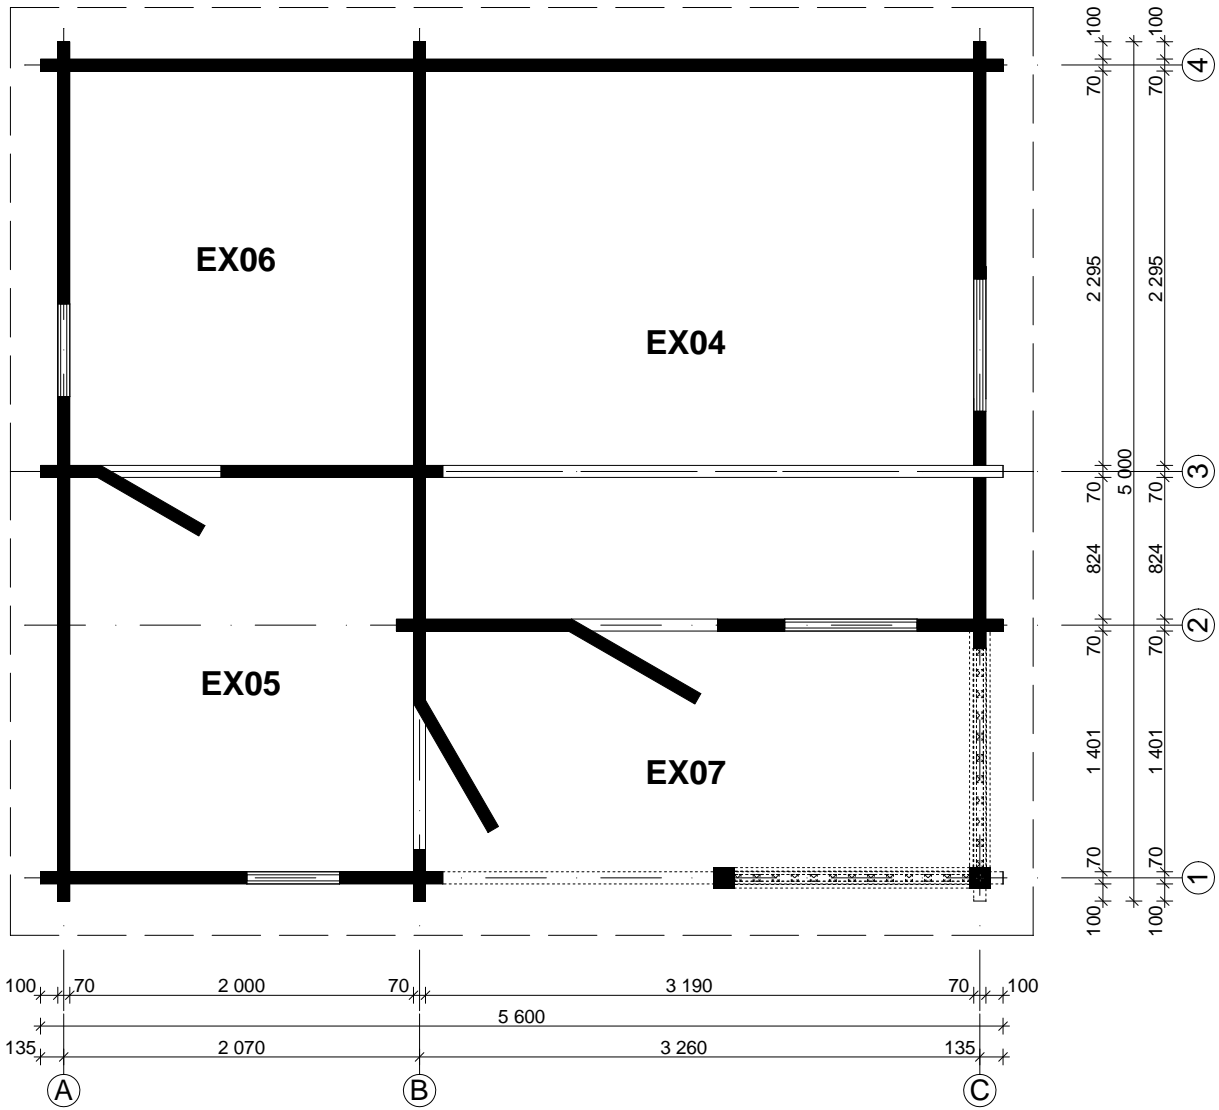

Techn. Data: Sauna Tommi

Log length (W x D): 500 x 560 cm

Wall size(outside): 480 x 540 cm-Log thickness: 70 mm

Note: All dimensions are approximate !

Sauna Tommi 70 mm / 500 x 560 cm

Foundation

Sauna Tommi 70 mm / 500 x 560 cm

Groundplan

Sauna Tommi 70 mm / 500 x 560 cm - Specification

Nr.	Description	Profile mm	Length mm	Quantity
EX01	Foundation beams		5370	2
EX02			4630	3
EX03/1			1970	5
EX03/2			3190	9
EX101			1970	2
EX102			1970	2
EX04	Floor board		3185	29+1
EX05			2291	19
EX06			1145	38
EX07	Terrace board		1490	34
EX08	Roof board		2830	110+2
EX09	Roofing felt		6150	7
EX10	Fascia board 		2870	4
EX11	Gable edge board		2870	4
EX12	Eave edging		2975	4
EX13	Eave edging slat		2975	4
EX14	Diamond			2
EX15	Baseboard		ca. 38,5 m	
EX16	Threaded Rod	∅ 10	2200	5
EX17	Post 	120 x 120	1900	2
EX18	Handrail 	40 x 120	1376	1
EX19	Handrail 		1370	1
EX20	Bottom rail 	18 x 90	1376	4
EX21			1370	4
EX22	Baluster	40 x 40	720	24
EX23	Nut, washer			10
EX24	Screws 4,0 x 40			280
EX25	Screws 5,0 x 70			80
EX26	Screws 5,0 x 100			50
EX27	Screws 4,0 x 50			1280
EX28	Nails 2,5 x 70			--
EX29	Nails 2,8 x 15			670
EX30	Nails 1,4 x 35			100
EX31	Ceiling board		2290	19
EX32	Lath		1996	2
EX33	Joist	40x120	1996	3
EX34	Joist hanger 40 x 100 x 70			6

Sauna Tommi 70 mm / 500 x 560 cm - 4

A-A

Sauna Tommi 70 mm / 500 x 560 cm - A ; B

Nr.	Description	Profile mm	Length mm	Quantity
A01			5000	1
A02			5000	18
A03			2935	5
A04			1525	5
A05			5000	1
B01			300	1
B02			3850	1
B03			300	17
B04			3850	17
B05			5000	1
B06			5000	1

Sauna Tommi 70 mm / 500 x 560 cm - 2 ; 3

Nr.	Description	Profile mm	Length mm	Quantity
201			1020	17
202			1660	8
203	 		1660	1
204			390	8
205			500	8
206	 		3530	1
207			3530	4
208		 70 x 132	3530	1(1+0)
301			350	17
302			1290	17
303	 		2340	1
304			2340	5
305			5950	1
306			5950	1
307			 70 x 57	5950