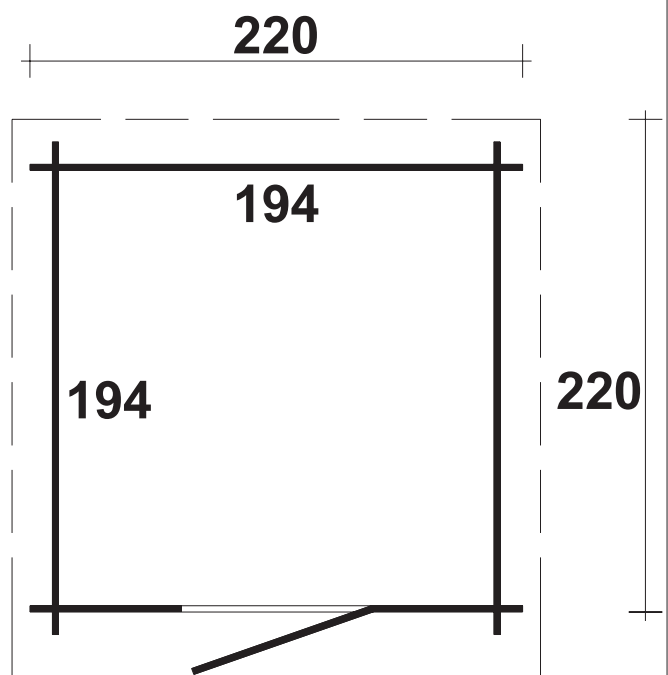

TIINA-A

220 × 220 cm

200 × 200 cm

28 mm

- D Alle angegebenen Maße sind ca.-Maße
GB All dimensions are approximate !
NL Alle maten zijn circa maten
NO Alle vedlagte mål er ca !
E ¡Todas las dimensiones son aproximadas!
PT Todas as dimensões são aproximadas!
PL Wszystkie wymiary są przybliżone
EST Kõik mõõdud on ligilähedased.
IT Tutte le misure indicate sono circa
DK alle angivne mål er ca.-mål
S samtliga mått är ungefärliga
FR Toutes les dimensions fournies sont approximatives

TIINA - A 28 mm

220 × 220 cm

		 mm	 mm	 ×	
01		45 × 70	2000	4	
02			2200	1	
02a			675/675	1/1	
03			2200	51	
04			--	--	
05			675	34	
06			--	--	
07			--	--	
08			--	--	
09			--	--	
10			--	--	
11			--	--	
12			 28 × 120	2500	2(1+1)
13			 40 × 120	2500	1
14			2200	2	
15		840 × 1955 mm		1	
16				--	
17				--	
18		Vers. 1 >	 18 × 88	1260	--
		Vers. 2 >	 18 × 110	1260	46+2
19		Vers. 1 >	 18 × 88	1940	--
		Vers. 2 >	 18 × 110	1940	18
20		18 × 112	1300	4	
21		18 × 44	1300	4	
22		18 × 90	2500	2	
23		36 × 25	2500	2	
24				2	

TIINA - A 28 mm

220 × 220 cm

25			ca. 7,8 m	
26			2010	4
27			4,0×40/4,0×50	70/190
28			5,0×70/6,0×140	10/25
29			1,4×35	25
30			M8×60	12
31			300-400	

2000

1990

TIINA - A 28 mm

220 × 220 cm

A-A