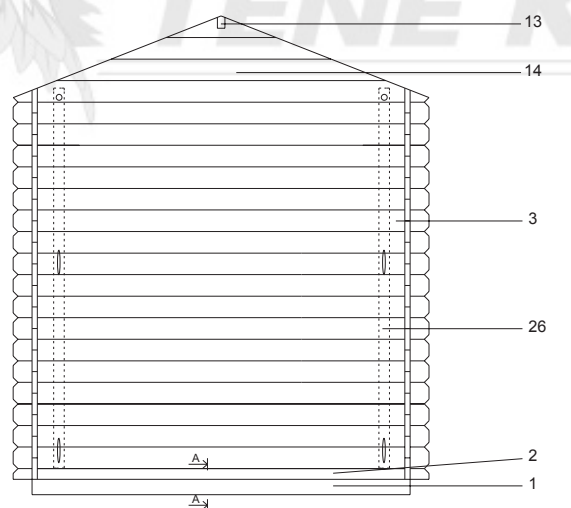

TIINA-A

220 × 220 cm

200 × 200 cm

28 mm

- D Alle angegebenen Maße sind ca.-Maße
GB All dimensions are approximate !
NL Alle maten zijn circa maten
NO Alle vedlagte mål er ca !
E ¡Todas las dimensiones son aproximadas!
PT Todas as dimensões são aproximadas!
PL Wszystkie wymiary są przybliżone
EST Kõik mõõdud on ligilähedased.
IT Tutte le misure indicate sono circa
DK alle angivne mål er ca.-mål
S samtliga mått är ungefärliga
FR Toutes les dimensions fournies sont approximatives

TIINA - A 28 mm

220 × 220 cm

		 mm	 mm	 ×	
01		45 × 70	2000	4	
02			2200	1	
02a			675/675	1/1	
03			2200	51	
04			--	--	
05			675	34	
06			--	--	
07			--	--	
08			--	--	
09			--	--	
10			--	--	
11			--	--	
12			 28 × 120	2500	2(1+1)
13			 40 × 120	2500	1
14			2200	2	
15		840 × 1955 mm		1	
16				--	
17				--	
18		Vers. 1 >	 18 × 88	1260	--
		Vers. 2 >	 18 × 110	1260	46+2
19		Vers. 1 >	 18 × 88	1940	--
		Vers. 2 >	 18 × 110	1940	18
20		18 × 112	1300	4	
21		18 × 44	1300	4	
22		18 × 90	2500	2	
23		36 × 25	2500	2	
24				2	

TIINA - A 28 mm

220 × 220 cm

25			ca. 7,8 m	
26			2010	4
27			4,0×40/4,0×50	70/190
28			5,0×70/6,0×140	10/25
29			1,4×35	25
30			M8×60	12
31			300-400	

2000

1990

TIINA - A 28 mm

220 × 220 cm

A-A