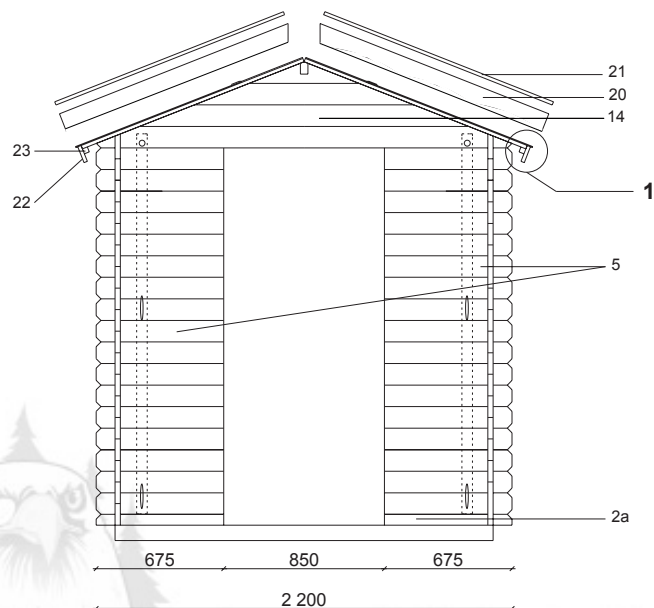

TIINA-A

220 × 220 cm

200 × 200 cm

28 mm

- D Alle angegebenen Maße sind ca.-Maße
GB All dimensions are approximate !
NL Alle maten zijn circa maten
NO Alle vedlagte mål er ca !
E ¡Todas las dimensiones son aproximadas!
PT Todas as dimensões são aproximadas!
PL Wszystkie wymiary są przybliżone
EST Kõik mõõdud on ligilähedased.
IT Tutte le misure indicate sono circa
DK alle angivne mål er ca.-mål
S samtliga mått är ungefärliga
FR Toutes les dimensions fournies sont approximatives

TIINA - A 28 mm

220 × 220 cm

		 mm	 mm	 ×	
01		45 × 70	2000	4	
02			2200	1	
02a			675/675	1/1	
03			2200	51	
04			--	--	
05			675	34	
06			--	--	
07			--	--	
08			--	--	
09			--	--	
10			--	--	
11			--	--	
12			 28 × 120	2500	2(1+1)
13			 40 × 120	2500	1
14			2200	2	
15		840 × 1955 mm		1	
16				--	
17				--	
18		Vers. 1 >	 18 × 88	1260	--
		Vers. 2 >	 18 × 110	1260	46+2
19		Vers. 1 >	 18 × 88	1940	--
		Vers. 2 >	 18 × 110	1940	18
20		18 × 112	1300	4	
21		18 × 44	1300	4	
22		18 × 90	2500	2	
23		36 × 25	2500	2	
24				2	

TIINA - A 28 mm

220 × 220 cm

25			ca. 7,8 m	
26			2010	4
27			4,0×40/4,0×50	70/190
28			5,0×70/6,0×140	10/25
29			1,4×35	25
30			M8×60	12
31			300-400	

2000

1990

TIINA - A 28 mm

220 × 220 cm

A-A