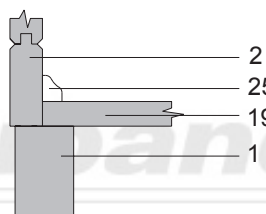

TIINA-A

220 × 220 cm

200 × 200 cm

28 mm

- D Alle angegebenen Maße sind ca.-Maße
GB All dimensions are approximate !
NL Alle maten zijn circa maten
NO Alle vedlagte mål er ca !
E ¡Todas las dimensiones son aproximadas!
PT Todas as dimensões são aproximadas!
PL Wszystkie wymiary są przybliżone
EST Kõik mõõdud on ligilähedased.
IT Tutte le misure indicate sono circa
DK alle angivne mål er ca.-mål
S samtliga mått är ungefärliga
FR Toutes les dimensions fournies sont approximatives

TIINA - A 28 mm

220 × 220 cm

		 mm	 mm	 ×	
01		45 × 70	2000	4	
02			2200	1	
02a			675/675	1/1	
03			2200	51	
04			--	--	
05			675	34	
06			--	--	
07			--	--	
08			--	--	
09			--	--	
10			--	--	
11			--	--	
12			 28 × 120	2500	2(1+1)
13			 40 × 120	2500	1
14			2200	2	
15		840 × 1955 mm		1	
16				--	
17				--	
18		Vers. 1 >	 18 × 88	1260	--
		Vers. 2 >	 18 × 110	1260	46+2
19		Vers. 1 >	 18 × 88	1940	--
		Vers. 2 >	 18 × 110	1940	18
20		18 × 112	1300	4	
21		18 × 44	1300	4	
22		18 × 90	2500	2	
23		36 × 25	2500	2	
24				2	

TIINA - A 28 mm

220 × 220 cm

25			ca. 7,8 m	
26			2010	4
27			4,0×40/4,0×50	70/190
28			5,0×70/6,0×140	10/25
29			1,4×35	25
30			M8×60	12
31			300-400	

2000

1990

TIINA - A 28 mm

220 × 220 cm

A-A