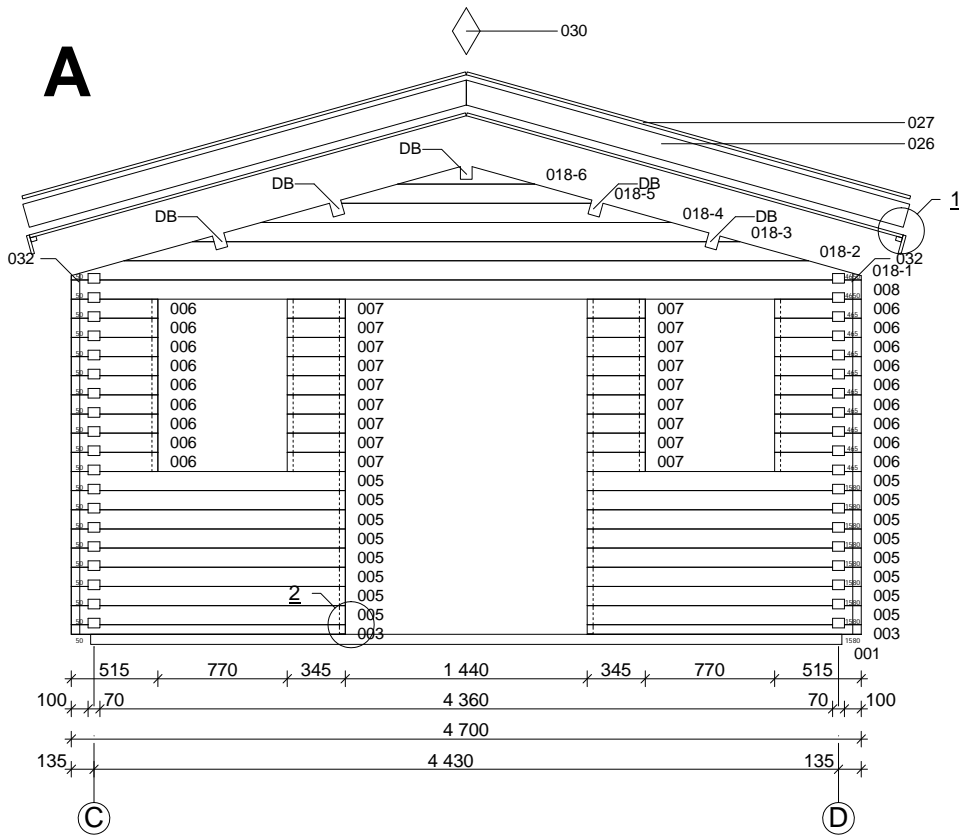

Techn. Data / Daten: Sauerland C

Log length (W x D) / Bohlenaußenmaß (B x T): 470 x 380 cm

Wall size(outside) / Wandaußenmaß: 450 x 360 cm

Log thickness / Bohlenstärke: 70 mm

470

380

Note: All dimensions are approximate ! / Achtung : Alle angegebenen Maße sind ca. - Maße !

Sauerland C 70 mm / 470 x 380 cm

Foundation / Fundament

Groundplan / Wandplan

Sauerland C 70 mm / 470 x 380 cm

A

1

2

100 / 100
A-A

B

B-B

Sauerland C 70 mm / 470 x 380 cm

C

D

Teileliste Sauerland C 70 mm / 470 x 380 cm

Nr.		 mm	 mm	 x	
001	Foundation joist / Fundament		4470	2	
002			3430	9	
003			1630	2	
004			4700	1	
005			1630	16	
006			515	18	
007			345	18	
008			4700	19	
009			3800	22	
010			1515	15	
011			1795	1	
012			2075	1	
013			2355	1	
014			5300	2	
015			4080	1	
016			4360	1	
017			4640	1	
018				4700	2
019				5300	2(1+1)
DB				5300	5(1+4)
020	Double door / Doppeltür 1425 x 1955 mm + 12 / 70 mm DG/ISO - R				1
021	Window / Einzelfenster 765 x 990 mm - 70 mm DG/ISO			3	
022			--	--	
023	Roofingfelt / Dachpappe		--	--	
024	Roof board / Dachbretter		2695	98+2	
025	Floor board / Fußbodenbretter		4356	32+1	
026	Fascia board / Giebelblende 		2740	4	
027	Gable edge board / Giebelabschlussbrett		2740	4	
028	Eave edging board / Traufenbrett		5300	2	
029	Eave edging slat / Traufenleiste		5300	2	
030	Diamond / Raute			2	