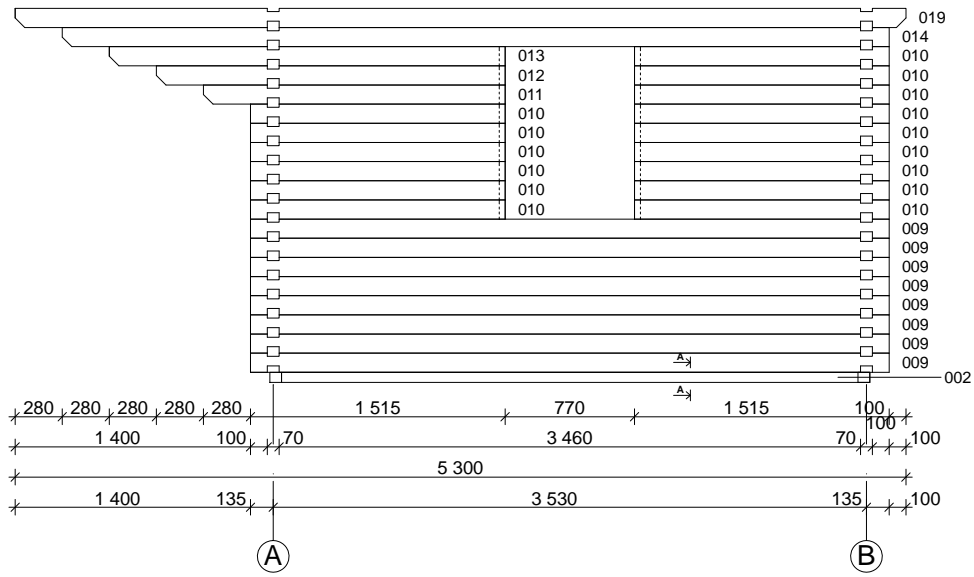

Techn. Data / Daten: Sauerland C

Log length (W x D) / Bohlenaußenmaß (B x T): 470 x 380 cm

Wall size(outside) / Wandaußenmaß: 450 x 360 cm

Log thickness / Bohlenstärke: 70 mm

470

380

Note: All dimensions are approximate ! / Achtung : Alle angegebenen Maße sind ca. - Maße !

Sauerland C 70 mm / 470 x 380 cm

Foundation / Fundament

Groundplan / Wandplan

Sauerland C 70 mm / 470 x 380 cm

A

1

2

100 / 100
A-A

B

B-B

Sauerland C 70 mm / 470 x 380 cm

C

D

Teileliste Sauerland C 70 mm / 470 x 380 cm

Nr.		 mm	 mm	 x	
001	Foundation joist / Fundament		4470	2	
002			3430	9	
003			1630	2	
004			4700	1	
005			1630	16	
006			515	18	
007			345	18	
008			4700	19	
009			3800	22	
010			1515	15	
011			1795	1	
012			2075	1	
013			2355	1	
014			5300	2	
015			4080	1	
016			4360	1	
017			4640	1	
018				4700	2
019				5300	2(1+1)
DB				5300	5(1+4)
020	Double door / Doppeltür 1425 x 1955 mm + 12 / 70 mm DG/ISO - R				1
021	Window / Einzelfenster 765 x 990 mm - 70 mm DG/ISO			3	
022			--	--	
023	Roofingfelt / Dachpappe		--	--	
024	Roof board / Dachbretter		2695	98+2	
025	Floor board / Fußbodenbretter		4356	32+1	
026	Fascia board / Giebelblende 		2740	4	
027	Gable edge board / Giebelabschlussbrett		2740	4	
028	Eave edging board / Traufenbrett		5300	2	
029	Eave edging slat / Traufenleiste		5300	2	
030	Diamond / Raute			2	