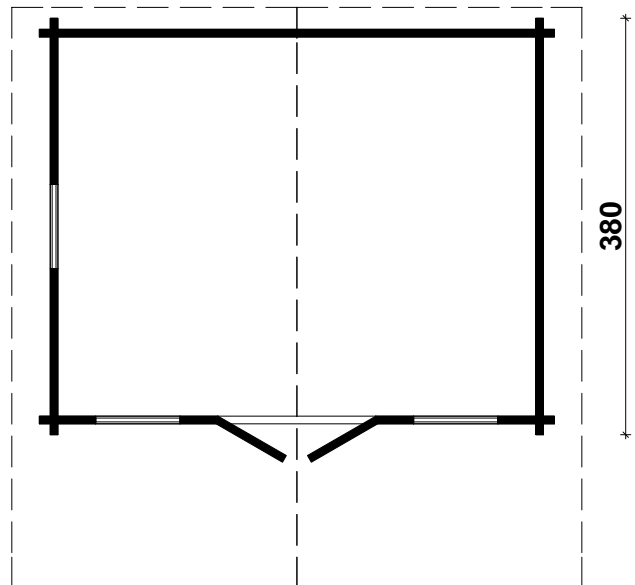

Techn. Data / Daten: Sauerland C

Log length (W x D) / Bohlenaußenmaß (B x T): 470 x 380 cm

Wall size(outside) / Wandaußenmaß: 450 x 360 cm

Log thickness / Bohlenstärke: 70 mm

470

380

Note: All dimensions are approximate ! / Achtung : Alle angegebenen Maße sind ca. - Maße !

Sauerland C 70 mm / 470 x 380 cm

Foundation / Fundament

Groundplan / Wandplan

Sauerland C 70 mm / 470 x 380 cm

A

1

2

100 / 100
A-A

B

B-B

Sauerland C 70 mm / 470 x 380 cm

C

D

Teileliste Sauerland C 70 mm / 470 x 380 cm

Nr.		 mm	 mm	 x	
001	Foundation joist / Fundament		4470	2	
002			3430	9	
003			1630	2	
004			4700	1	
005			1630	16	
006			515	18	
007			345	18	
008			4700	19	
009			3800	22	
010			1515	15	
011			1795	1	
012			2075	1	
013			2355	1	
014			5300	2	
015			4080	1	
016			4360	1	
017			4640	1	
018				4700	2
019				5300	2(1+1)
DB				5300	5(1+4)
020	Double door / Doppeltür 1425 x 1955 mm + 12 / 70 mm DG/ISO - R				1
021	Window / Einzelfenster 765 x 990 mm - 70 mm DG/ISO			3	
022			--	--	
023	Roofingfelt / Dachpappe		--	--	
024	Roof board / Dachbretter		2695	98+2	
025	Floor board / Fußbodenbretter		4356	32+1	
026	Fascia board / Giebelblende 		2740	4	
027	Gable edge board / Giebelabschlussbrett		2740	4	
028	Eave edging board / Traufenbrett		5300	2	
029	Eave edging slat / Traufenleiste		5300	2	
030	Diamond / Raute			2	