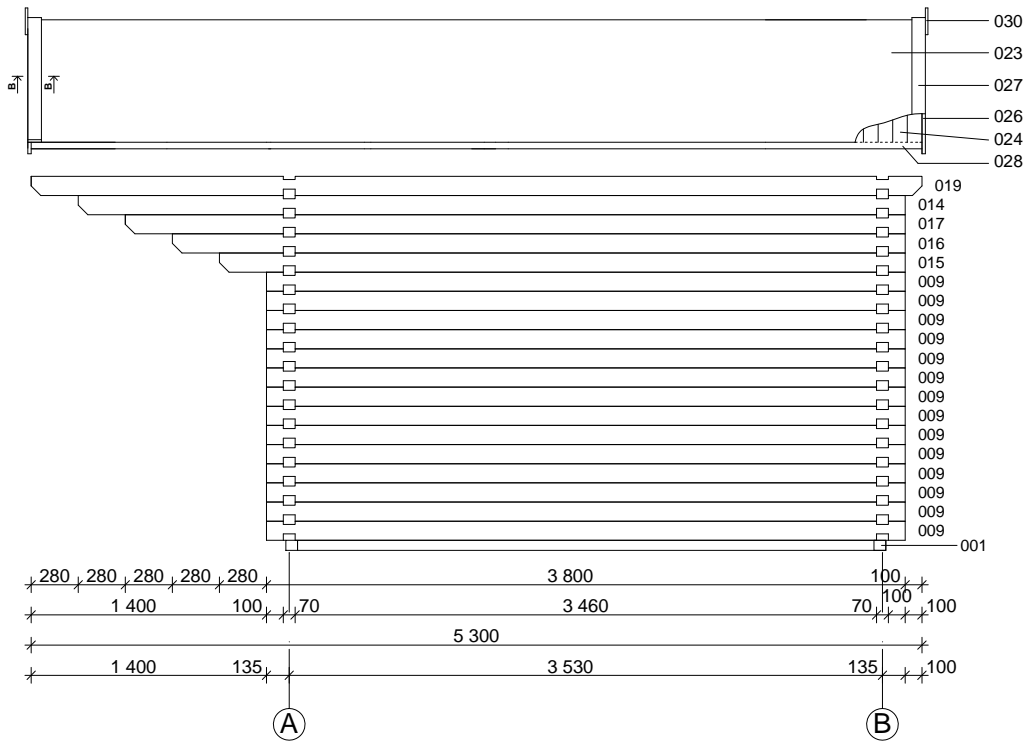

Techn. Data / Daten: Sauerland C

Log length (W x D) / Bohlenaußenmaß (B x T): 470 x 380 cm

Wall size(outside) / Wandaußenmaß: 450 x 360 cm

Log thickness / Bohlenstärke: 70 mm

470

380

Note: All dimensions are approximate ! / Achtung : Alle angegebenen Maße sind ca. - Maße !

Sauerland C 70 mm / 470 x 380 cm

Foundation / Fundament

Groundplan / Wandplan

Sauerland C 70 mm / 470 x 380 cm

A

1

2

100 / 100
A-A

B

B-B

Sauerland C 70 mm / 470 x 380 cm

C

D

Teileliste Sauerland C 70 mm / 470 x 380 cm

Nr.		 mm	 mm	 x	
001	Foundation joist / Fundament		4470	2	
002			3430	9	
003			1630	2	
004			4700	1	
005			1630	16	
006			515	18	
007			345	18	
008			4700	19	
009			3800	22	
010			1515	15	
011			1795	1	
012			2075	1	
013			2355	1	
014			5300	2	
015			4080	1	
016			4360	1	
017			4640	1	
018				4700	2
019				5300	2(1+1)
DB				5300	5(1+4)
020	Double door / Doppeltür 1425 x 1955 mm + 12 / 70 mm DG/ISO - R				1
021	Window / Einzelfenster 765 x 990 mm - 70 mm DG/ISO			3	
022			--	--	
023	Roofingfelt / Dachpappe		--	--	
024	Roof board / Dachbretter		2695	98+2	
025	Floor board / Fußbodenbretter		4356	32+1	
026	Fascia board / Giebelblende 		2740	4	
027	Gable edge board / Giebelabschlussbrett		2740	4	
028	Eave edging board / Traufenbrett		5300	2	
029	Eave edging slat / Traufenleiste		5300	2	
030	Diamond / Raute			2	