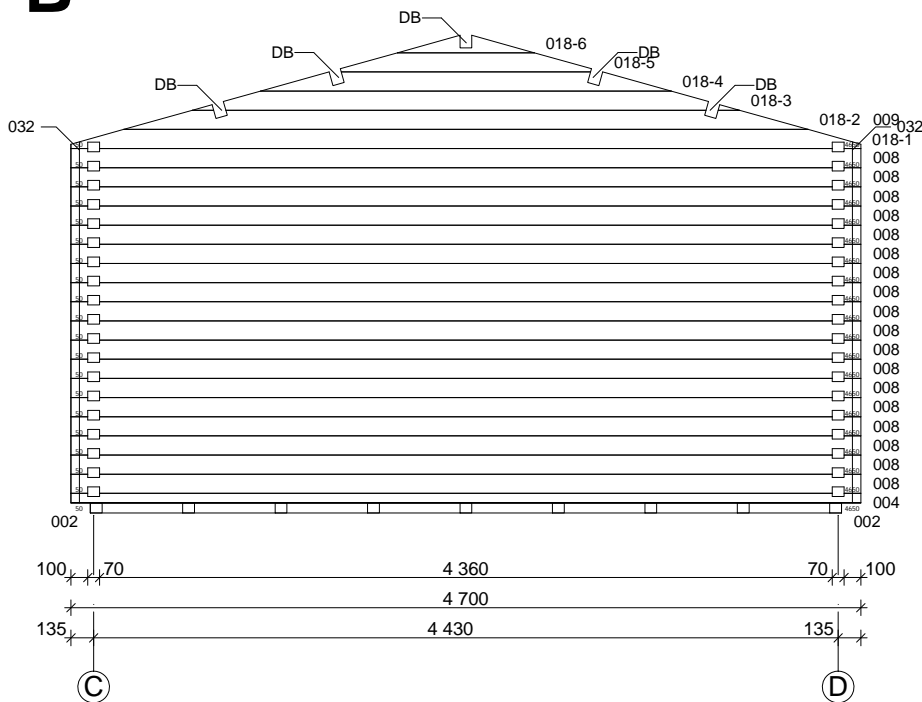

Techn. Data / Daten: Sauerland C

Log length (W x D) / Bohlenaußenmaß (B x T): 470 x 380 cm

Wall size(outside) / Wandaußenmaß: 450 x 360 cm

Log thickness / Bohlenstärke: 70 mm

470

380

Note: All dimensions are approximate ! / Achtung : Alle angegebenen Maße sind ca. - Maße !

Sauerland C 70 mm / 470 x 380 cm

Foundation / Fundament

Groundplan / Wandplan

Sauerland C 70 mm / 470 x 380 cm

A

1

2

100 / 100
A-A

B

B-B

Sauerland C 70 mm / 470 x 380 cm

C

D

Teileliste Sauerland C 70 mm / 470 x 380 cm

Nr.		 mm	 mm	 x	
001	Foundation joist / Fundament		4470	2	
002			3430	9	
003			1630	2	
004			4700	1	
005			1630	16	
006			515	18	
007			345	18	
008			4700	19	
009			3800	22	
010			1515	15	
011			1795	1	
012			2075	1	
013			2355	1	
014			5300	2	
015			4080	1	
016			4360	1	
017			4640	1	
018				4700	2
019				5300	2(1+1)
DB				5300	5(1+4)
020	Double door / Doppeltür 1425 x 1955 mm + 12 / 70 mm DG/ISO - R				1
021	Window / Einzelfenster 765 x 990 mm - 70 mm DG/ISO			3	
022			--	--	
023	Roofingfelt / Dachpappe		--	--	
024	Roof board / Dachbretter		2695	98+2	
025	Floor board / Fußbodenbretter		4356	32+1	
026	Fascia board / Giebelblende 		2740	4	
027	Gable edge board / Giebelabschlussbrett		2740	4	
028	Eave edging board / Traufenbrett		5300	2	
029	Eave edging slat / Traufenleiste		5300	2	
030	Diamond / Raute			2	