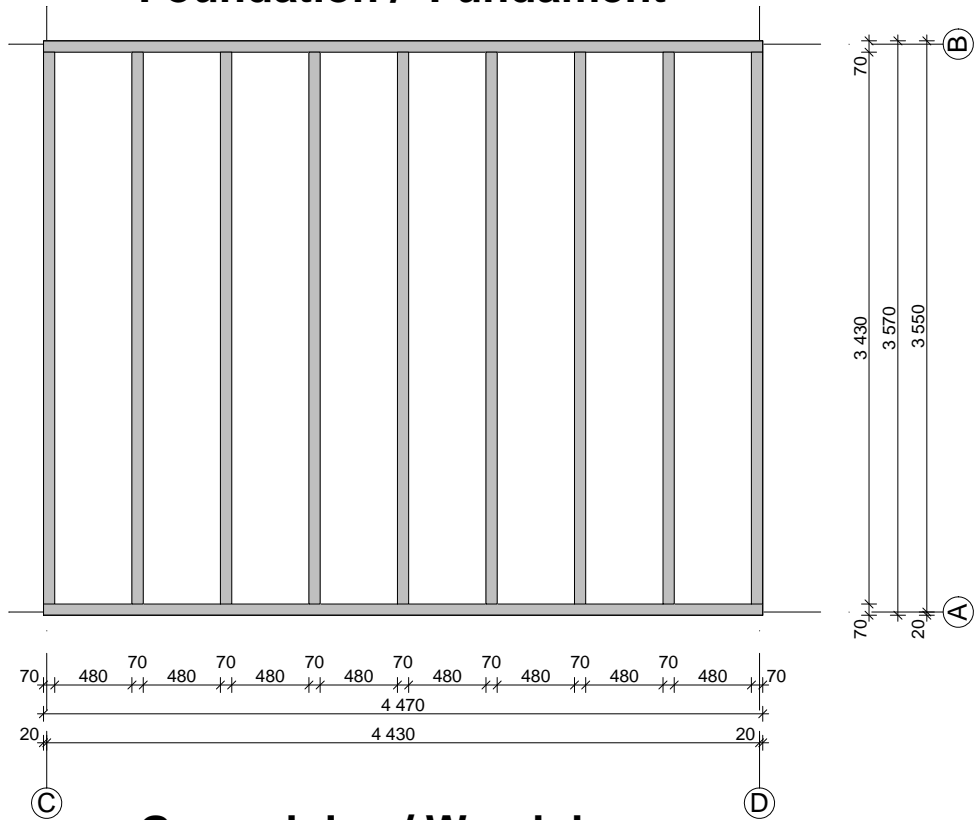

Techn. Data / Daten: Sauerland C

Log length (W x D) / Bohlenaußenmaß (B x T): 470 x 380 cm

Wall size(outside) / Wandaußenmaß: 450 x 360 cm

Log thickness / Bohlenstärke: 70 mm

470

380

Note: All dimensions are approximate ! / Achtung : Alle angegebenen Maße sind ca. - Maße !

Sauerland C 70 mm / 470 x 380 cm

Foundation / Fundament

Groundplan / Wandplan

Sauerland C 70 mm / 470 x 380 cm

A

1

2

100 / 100
A-A

B

B-B

Sauerland C 70 mm / 470 x 380 cm

C

D

Teileliste Sauerland C 70 mm / 470 x 380 cm

Nr.		 mm	 mm	 x	
001	Foundation joist / Fundament		4470	2	
002			3430	9	
003			1630	2	
004			4700	1	
005			1630	16	
006			515	18	
007			345	18	
008			4700	19	
009			3800	22	
010			1515	15	
011			1795	1	
012			2075	1	
013			2355	1	
014			5300	2	
015			4080	1	
016			4360	1	
017			4640	1	
018				4700	2
019				5300	2(1+1)
DB				5300	5(1+4)
020	Double door / Doppeltür 1425 x 1955 mm + 12 / 70 mm DG/ISO - R				1
021	Window / Einzelfenster 765 x 990 mm - 70 mm DG/ISO			3	
022			--	--	
023	Roofingfelt / Dachpappe		--	--	
024	Roof board / Dachbretter		2695	98+2	
025	Floor board / Fußbodenbretter		4356	32+1	
026	Fascia board / Giebelblende 		2740	4	
027	Gable edge board / Giebelabschlussbrett		2740	4	
028	Eave edging board / Traufenbrett		5300	2	
029	Eave edging slat / Traufenleiste		5300	2	
030	Diamond / Raute			2	