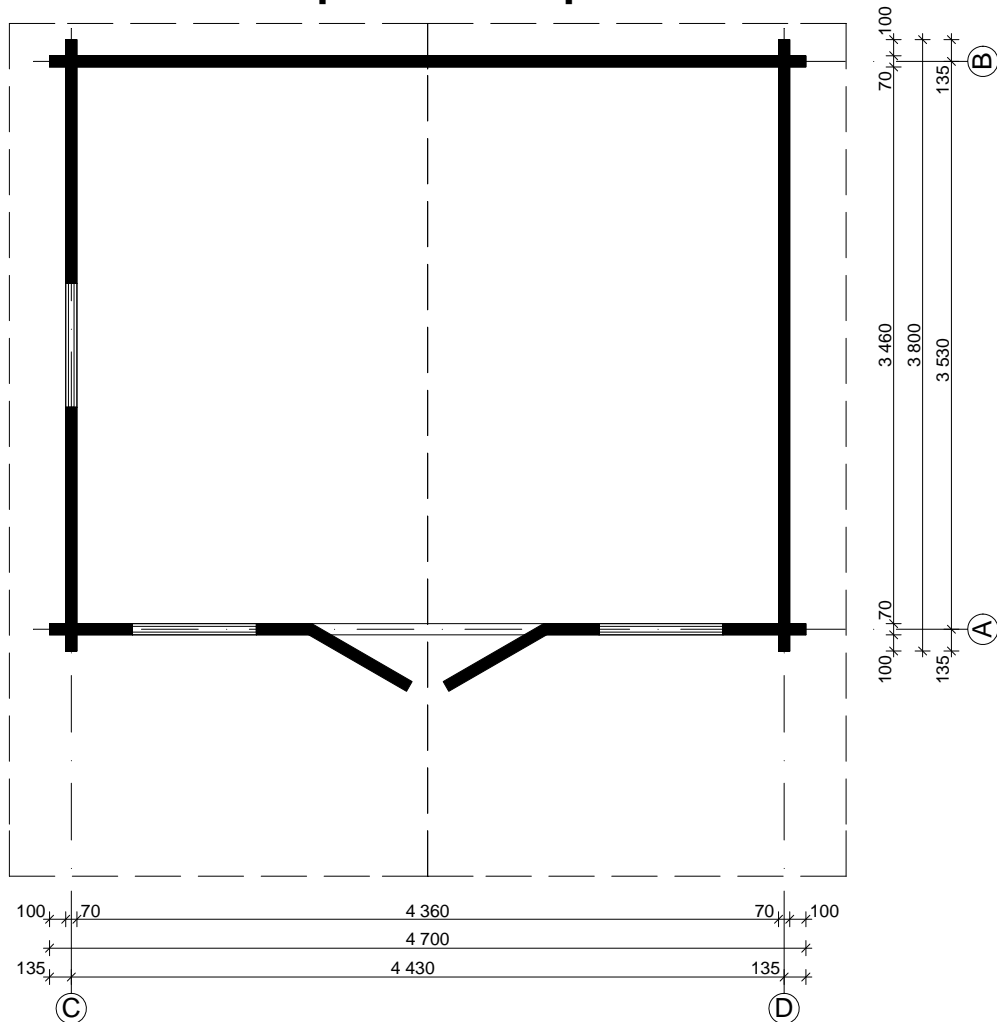

Techn. Data / Daten: Sauerland C

Log length (W x D) / Bohlenaußenmaß (B x T): 470 x 380 cm

Wall size(outside) / Wandaußenmaß: 450 x 360 cm

Log thickness / Bohlenstärke: 70 mm

470

380

Note: All dimensions are approximate ! / Achtung : Alle angegebenen Maße sind ca. - Maße !

Sauerland C 70 mm / 470 x 380 cm

Foundation / Fundament

Groundplan / Wandplan

Sauerland C 70 mm / 470 x 380 cm

A

1

2

100 / 100
A-A

B

B-B

Sauerland C 70 mm / 470 x 380 cm

C

D

Teileliste Sauerland C 70 mm / 470 x 380 cm

Nr.		 mm	 mm	 x	
001	Foundation joist / Fundament		4470	2	
002			3430	9	
003			1630	2	
004			4700	1	
005			1630	16	
006			515	18	
007			345	18	
008			4700	19	
009			3800	22	
010			1515	15	
011			1795	1	
012			2075	1	
013			2355	1	
014			5300	2	
015			4080	1	
016			4360	1	
017			4640	1	
018				4700	2
019				5300	2(1+1)
DB				5300	5(1+4)
020	Double door / Doppeltür 1425 x 1955 mm + 12 / 70 mm DG/ISO - R				1
021	Window / Einzelfenster 765 x 990 mm - 70 mm DG/ISO			3	
022			--	--	
023	Roofingfelt / Dachpappe		--	--	
024	Roof board / Dachbretter		2695	98+2	
025	Floor board / Fußbodenbretter		4356	32+1	
026	Fascia board / Giebelblende 		2740	4	
027	Gable edge board / Giebelabschlussbrett		2740	4	
028	Eave edging board / Traufenbrett		5300	2	
029	Eave edging slat / Traufenleiste		5300	2	
030	Diamond / Raute			2	