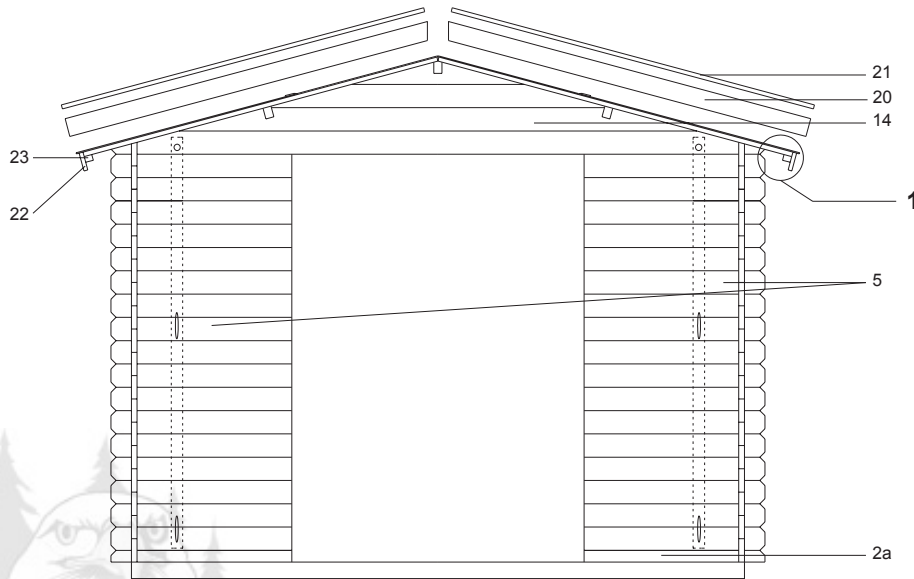

SANDRA-B

320 × 320 cm

300 × 300 cm

40 mm

- D Alle angegebenen Maße sind ca.-Maße
GB All dimensions are approximate !
NL Alle maten zijn circa maten
NO Alle vedlagte mål er ca !
E ¡Todas las dimensiones son aproximadas!
PT Todas as dimensões são aproximadas!
PL Wszystkie wymiary są przybliżone
EST Kõik mõõdud on ligilähedased.
IT Tutte le misure indicate sono circa
DK alle angivne mål er ca.-mål
S samtliga mått är ungefärliga
FR Toutes les dimensions fournies sont approximatives

SANDRA - B 40 mm

320 × 320 cm

		 mm	 mm	 ×	
01		45 × 70	3000	6	
02			3200	1	
02a			880/880	1/1	
03			3200	38	
04			--	--	
05			880	34	
06			1215	16	
07			1515	1	
08			1815	1	
09			3500	1	
10			3800	1	
11			4100	2	
12			 40 × 120	4500	2(1+1)
13			 40 × 143	4500	3(2+1)
14		 114	3200	2	
15		1425 × 1955 mm		1	
16		765 × 990 mm		1	
17				--	
18		Vers. 1 >  18 × 88	--	--	
		Vers. 2 >  18 × 110	2000	82+2	
19		Vers. 1 >  18 × 88	--	--	
		Vers. 2 >  18 × 110	2915	27+1	
20		18 × 115	2034	4	
21		18 × 90	2034	4	
22		18 × 90	4500	2	
23		36 × 25	2250	4	
24				2	

SANDRA - B 40 mm

320 × 320 cm

25			ca. 11,7 m	
26			2010	4
27			4,0×40/4,0×50	100/500
28			5,0×70/6,0×140	15/40
29			1,4×35	50
30			M8×70	12
31			300-400	

3000

2990

01

TENE Korbendus

SANDRA - B 40 mm

320 × 320 cm

A-A

B-B