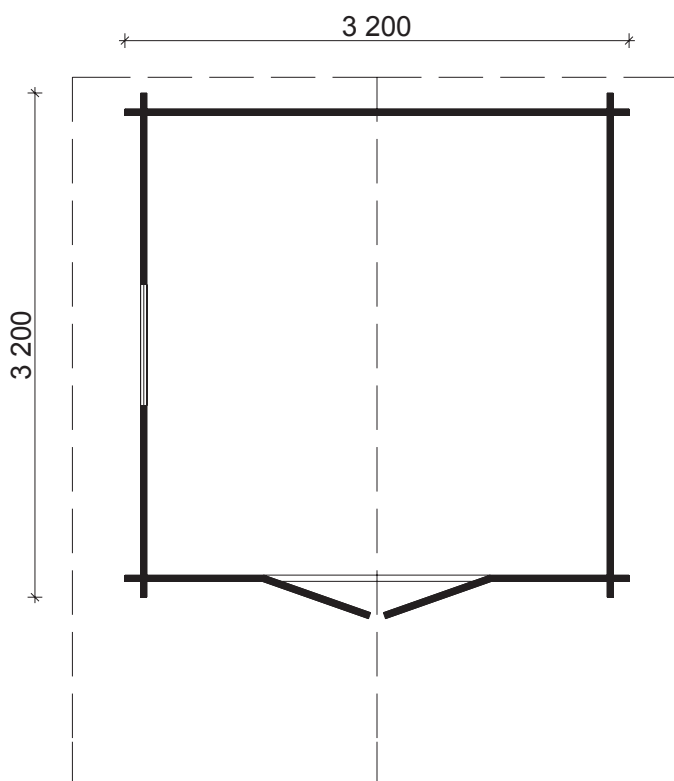

SANDRA-B

320 × 320 cm

300 × 300 cm

40 mm

- D Alle angegebenen Maße sind ca.-Maße
GB All dimensions are approximate !
NL Alle maten zijn circa maten
NO Alle vedlagte mål er ca !
E ¡Todas las dimensiones son aproximadas!
PT Todas as dimensões são aproximadas!
PL Wszystkie wymiary są przybliżone
EST Kõik mõõdud on ligilähedased.
IT Tutte le misure indicate sono circa
DK alle angivne mål er ca.-mål
S samtliga mått är ungefärliga
FR Toutes les dimensions fournies sont approximatives

SANDRA - B 40 mm

320 × 320 cm

		 mm	 mm	 ×	
01		45 × 70	3000	6	
02			3200	1	
02a			880/880	1/1	
03			3200	38	
04			--	--	
05			880	34	
06			1215	16	
07			1515	1	
08			1815	1	
09			3500	1	
10			3800	1	
11			4100	2	
12			 40 × 120	4500	2(1+1)
13			 40 × 143	4500	3(2+1)
14		 114	3200	2	
15		1425 × 1955 mm		1	
16		765 × 990 mm		1	
17				--	
18		Vers. 1 >  18 × 88	--	--	
		Vers. 2 >  18 × 110	2000	82+2	
19		Vers. 1 >  18 × 88	--	--	
		Vers. 2 >  18 × 110	2915	27+1	
20		18 × 115	2034	4	
21		18 × 90	2034	4	
22		18 × 90	4500	2	
23		36 × 25	2250	4	
24				2	

SANDRA - B 40 mm

320 × 320 cm

25			ca. 11,7 m	
26			2010	4
27			4,0×40/4,0×50	100/500
28			5,0×70/6,0×140	15/40
29			1,4×35	50
30			M8×70	12
31			300-400	

3000

2990

01

TENE Korbendus

SANDRA - B 40 mm

320 × 320 cm

A-A

B-B