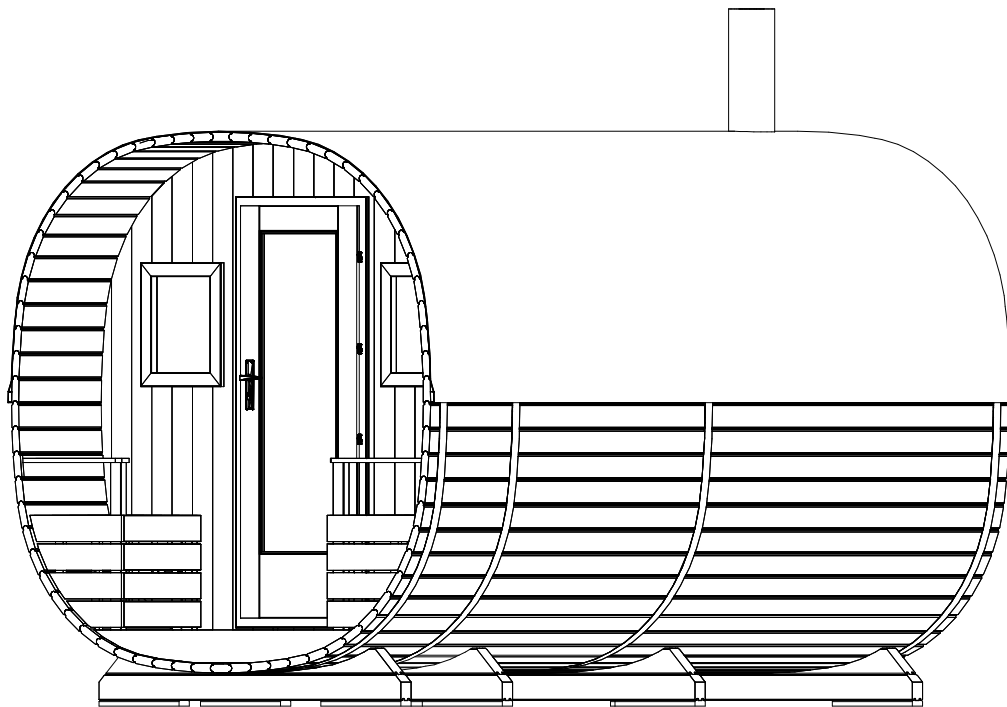

# Torusaun Pori 240 x 400 cm

Seinapaksus 40 mm

240

400

# Torusaun Pori 240 x 400 cm

# Torusaun Pori 240 x 400 cm Piaan

# Torusaun Pori 240 x 400 cm Lõiked