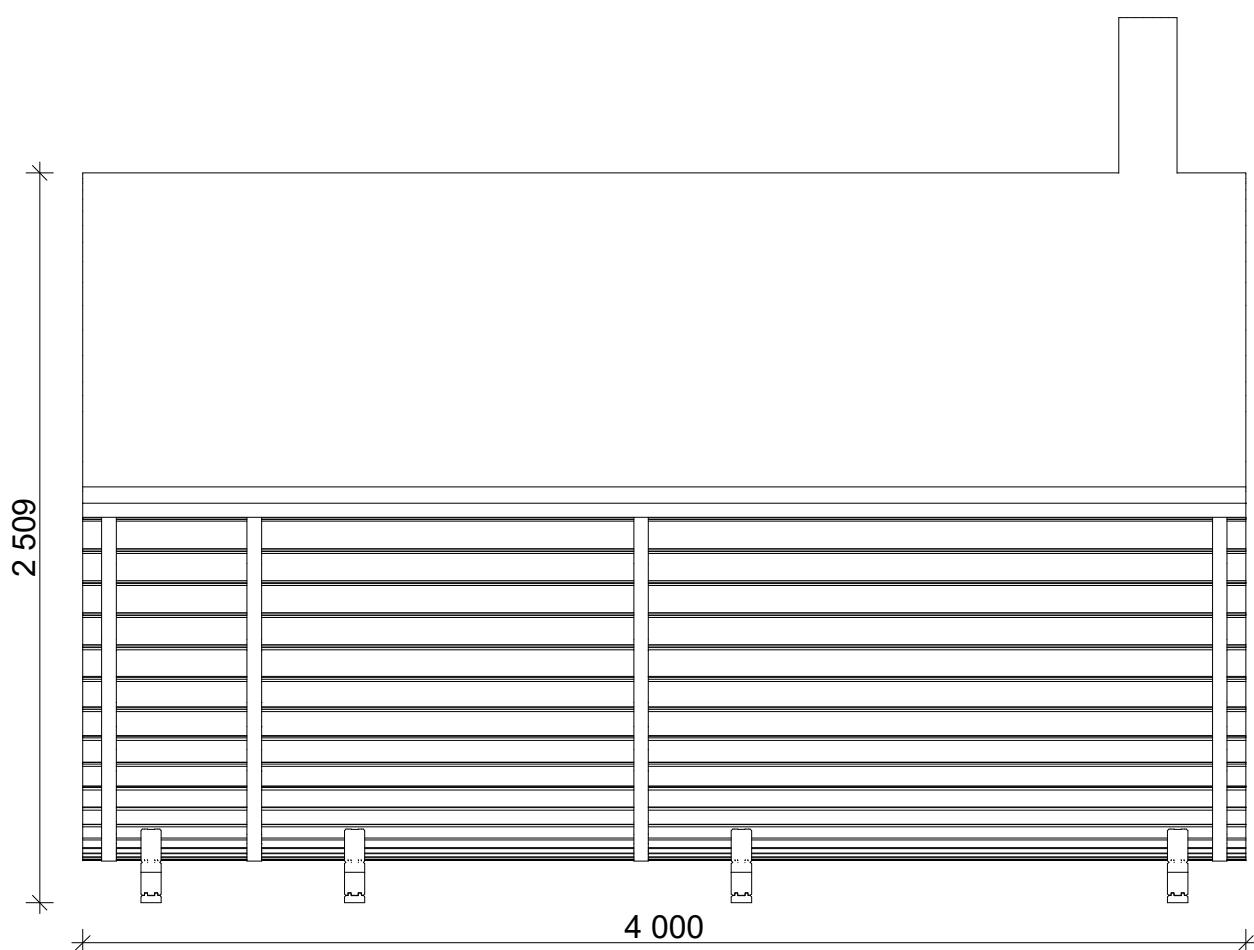

# Torusaun Pori 240 x 400 cm

# Torusaun Pori 240 x 400 cm Piaan

# Torusaun Pori 240 x 400 cm Lõiked

# Torusaun Pori D240 / L400 cm - Spetsifikatsioon

Nr.		 mm	 mm	 x
Alus	Alus 	70 x 253	1700	4
Palk01			4000	1
Palk02			4000	34
Palk03			4000	34
Palk04			4000	1
Sein01			2319x2319	1
Sein02			2319x2319	1
Sein03			2319x2319	1
Sein04		18x115 / 18x143	2189x643	1
Rest1			1150x530	1
Rest2			1150x1263	1
Rest3			858x1030	1
Rest4			858x900	1