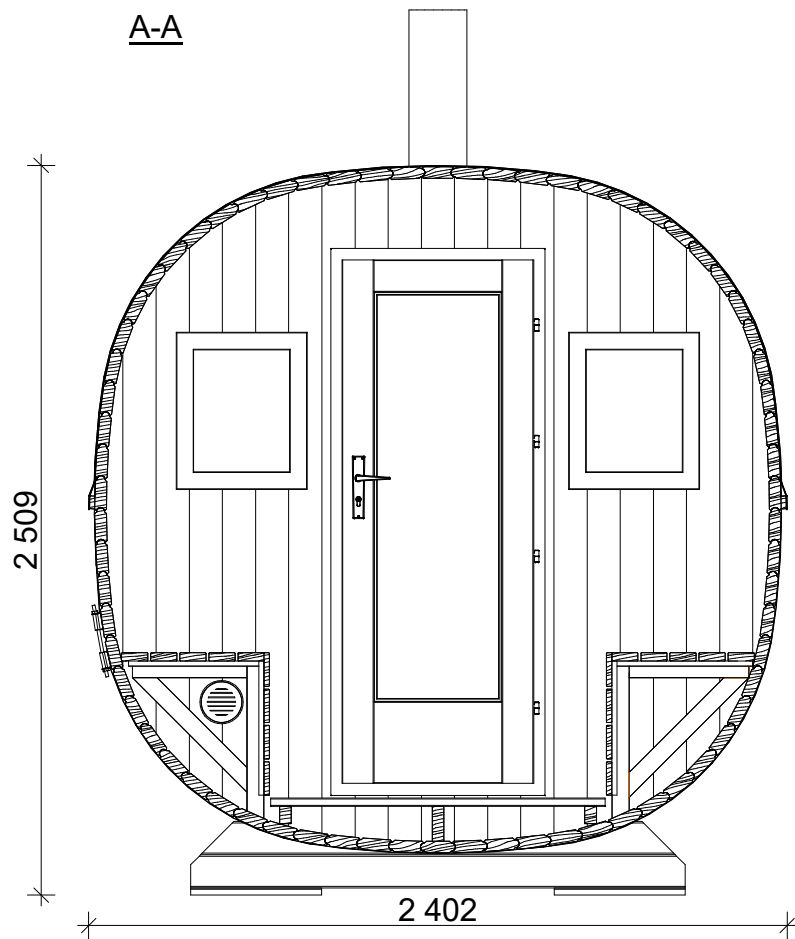

# Torusaun Pori 240 x 400 cm

Seinapaksus 40 mm

240

400

# Torusaun Pori 240 x 400 cm Piaan

# Torusaun Pori 240 x 400 cm Vaated

# Torusaun Pori 240 x 400 cm Lõiked