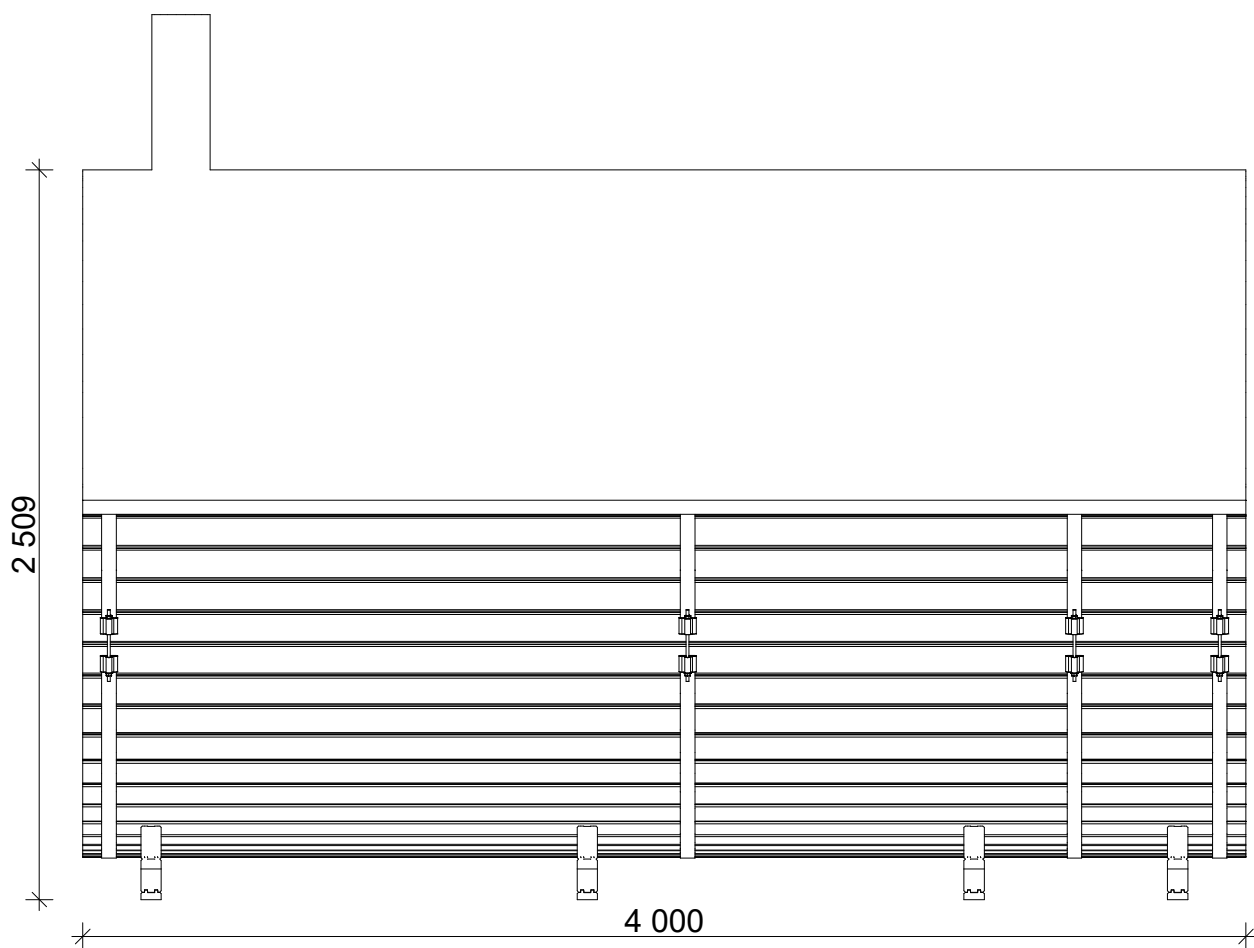

# Torusaun Pori 240 x 400 cm Piaan

# Torusaun Pori 240 x 400 cm Lõiked

# Torusaun Pori 240 x 400 cm Lõiked

C-C

# Torusaun Pori D240 / L400 cm - Spetsifikatsioon

Nr.		 mm	 mm	 x
Alus	Alus 	70 x 253	1700	4
Palk01			4000	1
Palk02			4000	34
Palk03			4000	34
Palk04			4000	1
Sein01			2319x2319	1
Sein02			2319x2319	1
Sein03			2319x2319	1
Sein04		18x115 / 18x143	2189x643	1
Rest1			1150x530	1
Rest2			1150x1263	1
Rest3			858x1030	1
Rest4			858x900	1