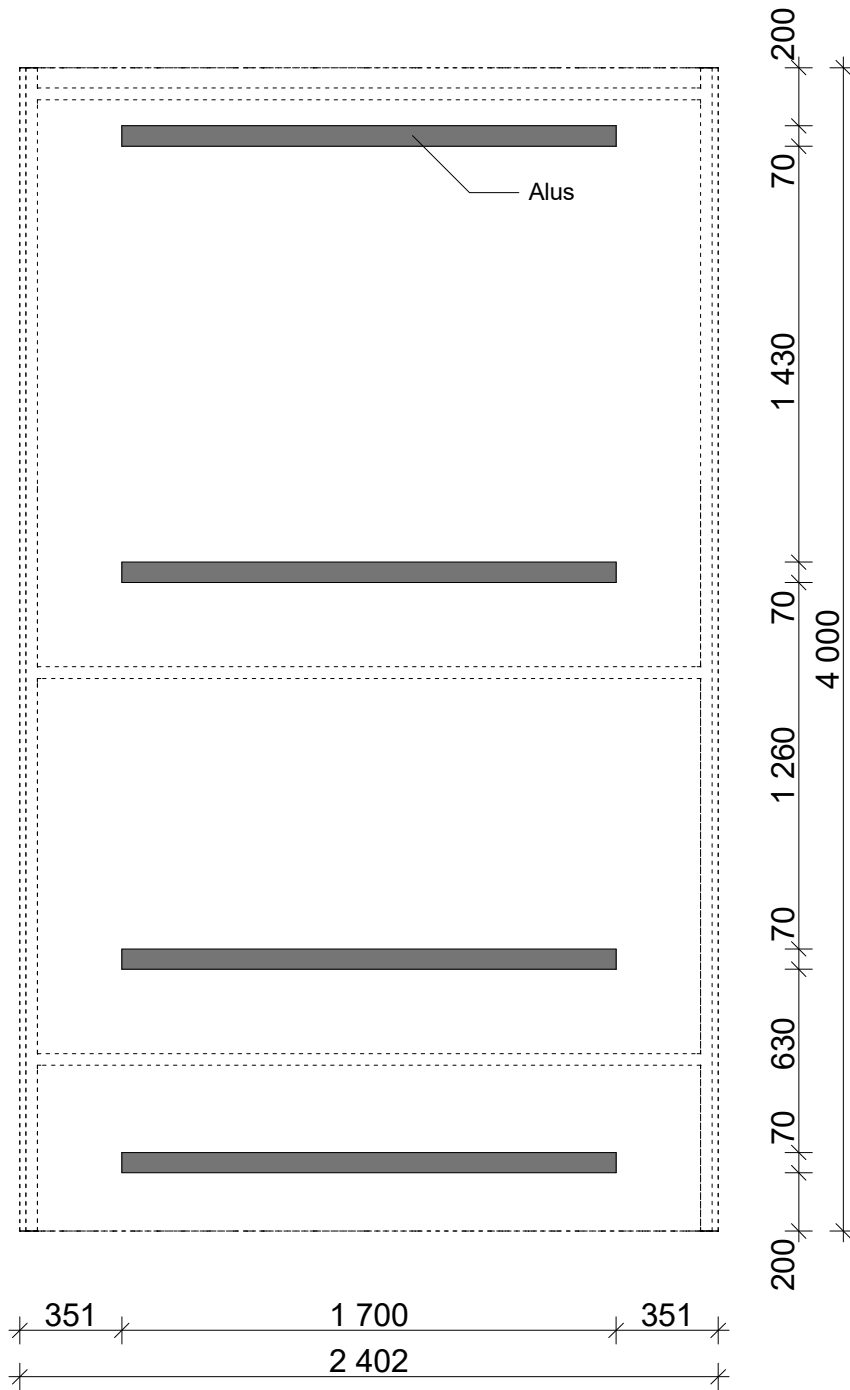

Torusaun Pori 240 x 400 cm

Alus