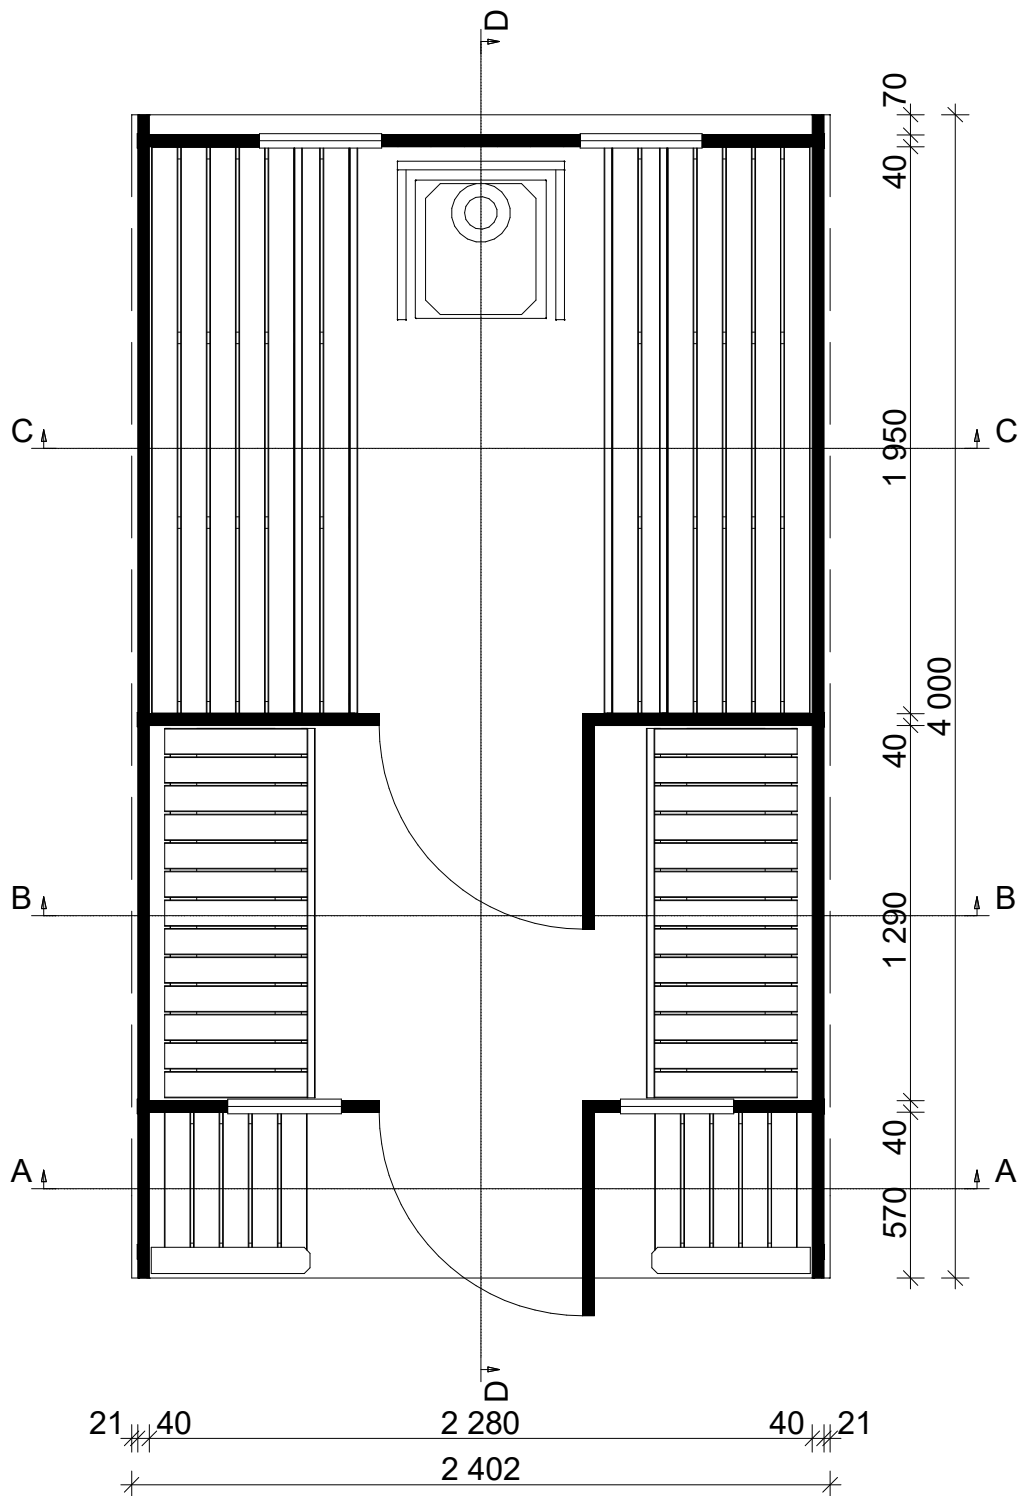

Torusaun Pori 240 x 400 cm Piaan