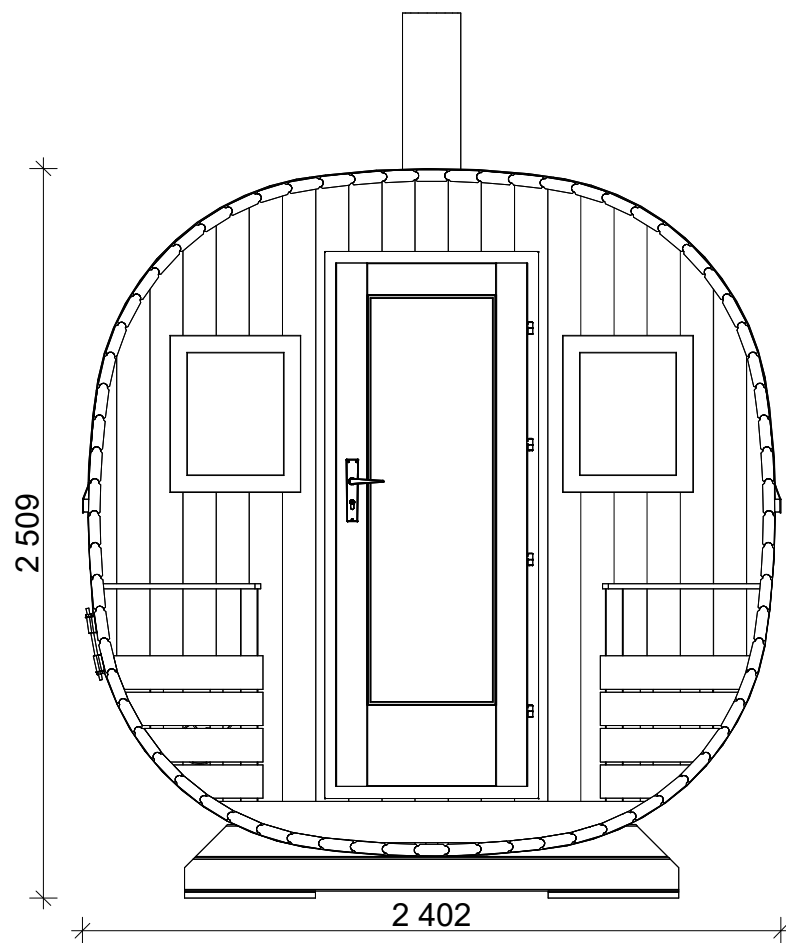

Torusaun Pori 240 x 400 cm Vaated