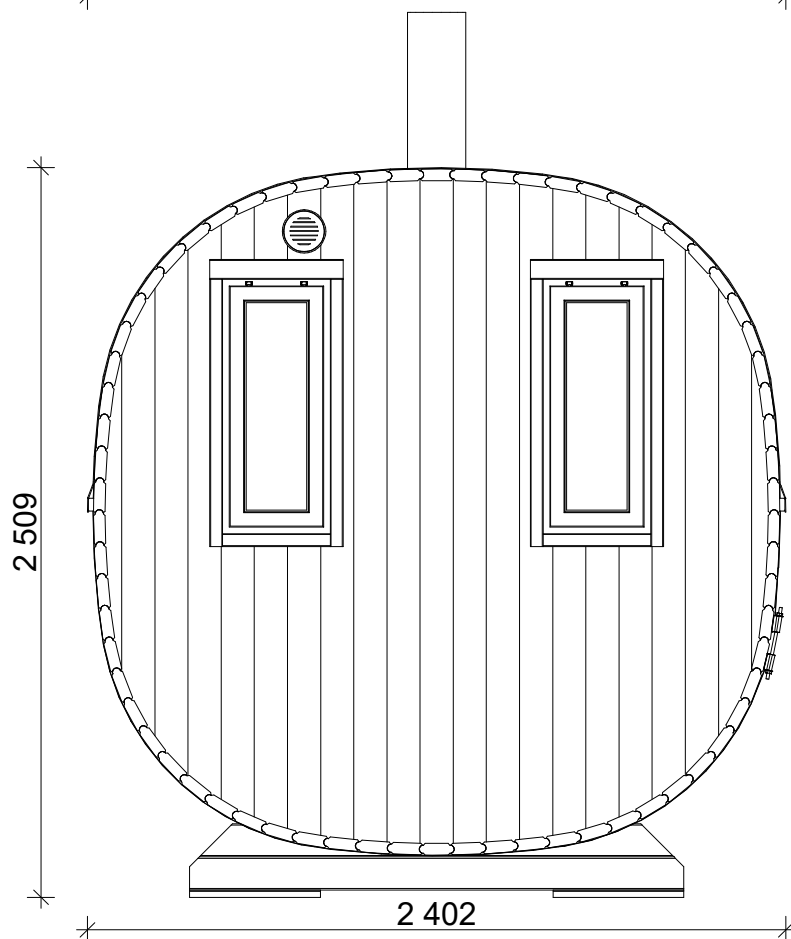

Torusaun Pori 240 x 400 cm Vaated