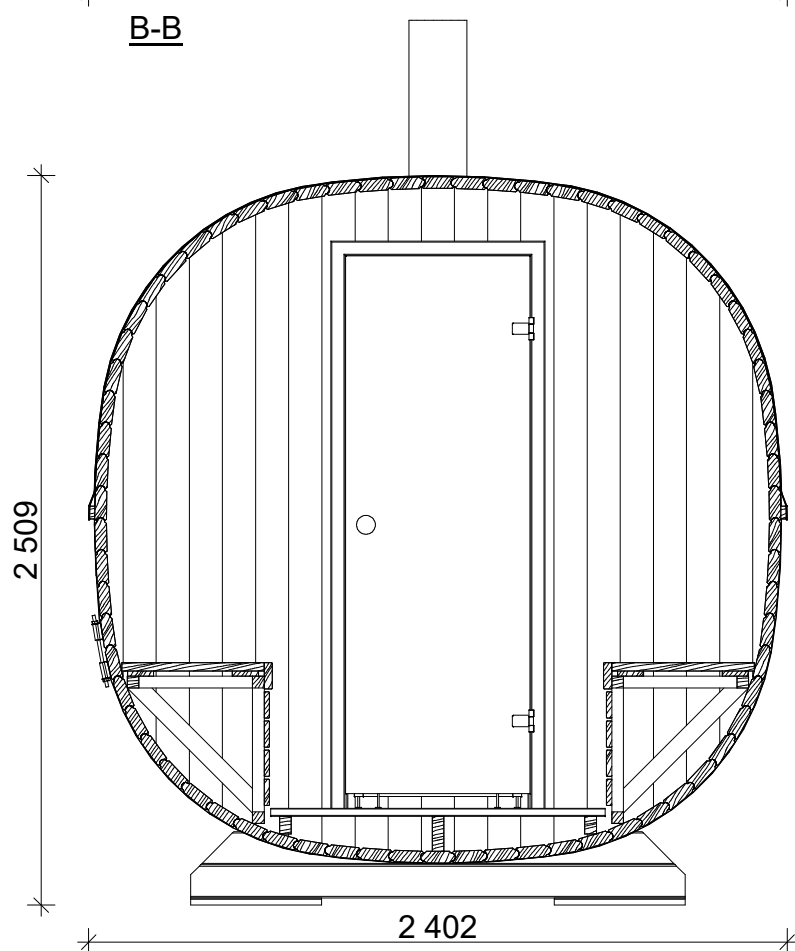

# Torusaun Pori 240 x 400 cm Piaan

# Torusaun Pori 240 x 400 cm Vaated

# Torusaun Pori 240 x 400 cm Lõiked

# Torusaun Pori D240 / L400 cm - Spetsifikatsioon

Nr.		 mm	 mm	 x
Alus	Alus 	70 x 253	1700	4
Palk01			4000	1
Palk02			4000	34
Palk03			4000	34
Palk04			4000	1
Sein01			2319x2319	1
Sein02			2319x2319	1
Sein03			2319x2319	1
Sein04		18x115 / 18x143	2189x643	1
Rest1			1150x530	1
Rest2			1150x1263	1
Rest3			858x1030	1
Rest4			858x900	1