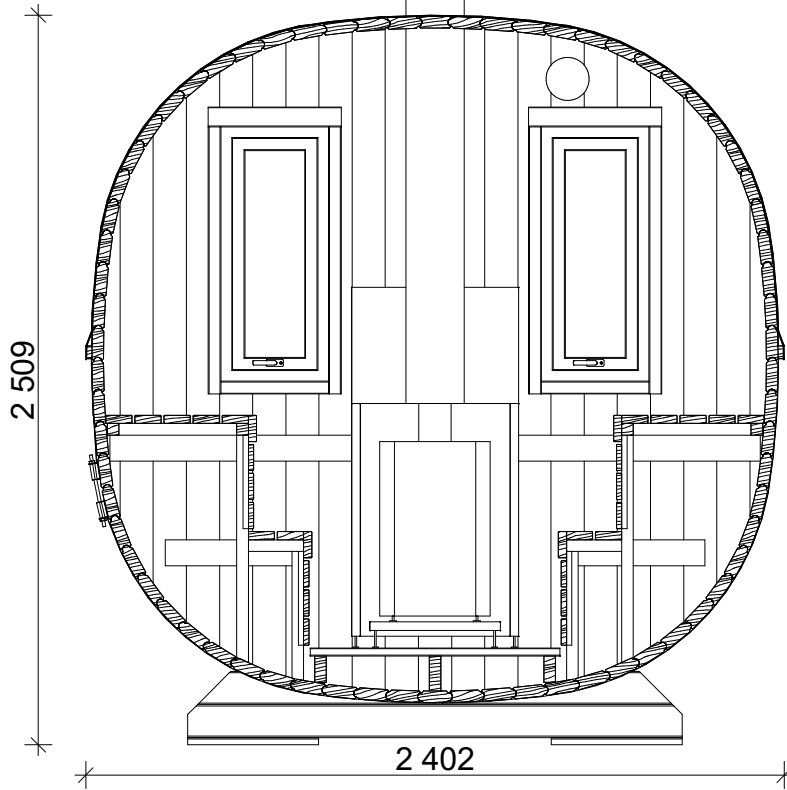

# Torusaun Pori 240 x 400 cm Vaated

# Torusaun Pori 240 x 400 cm Lõiked

# Torusaun Pori 240 x 400 cm Lõiked

C-C

# Torusaun Pori D240 / L400 cm - Spetsifikatsioon

Nr.		 mm	 mm	 x
Alus	Alus 	70 x 253	1700	4
Palk01			4000	1
Palk02			4000	34
Palk03			4000	34
Palk04			4000	1
Sein01			2319x2319	1
Sein02			2319x2319	1
Sein03			2319x2319	1
Sein04		18x115 / 18x143	2189x643	1
Rest1			1150x530	1
Rest2			1150x1263	1
Rest3			858x1030	1
Rest4			858x900	1