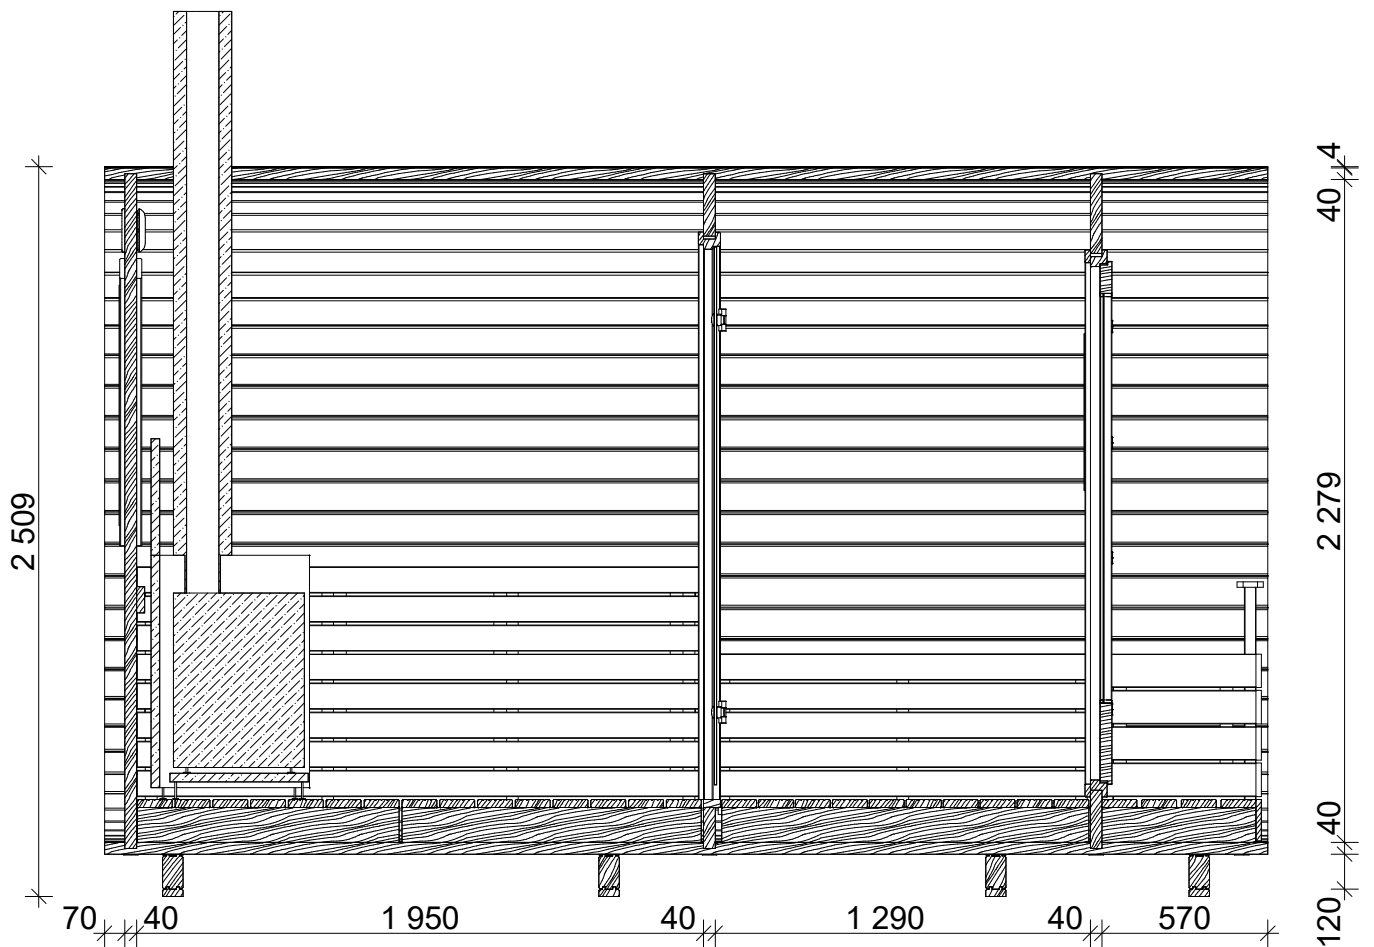

# Torusaun Pori 240 x 400 cm Vaated

# Torusaun Pori 240 x 400 cm Lõiked

# Torusaun Pori 240 x 400 cm Lõiked

C-C

# Torusaun Pori D240 / L400 cm - Spetsifikatsioon

Nr.		 mm	 mm	 x
Alus	Alus 	70 x 253	1700	4
Palk01			4000	1
Palk02			4000	34
Palk03			4000	34
Palk04			4000	1
Sein01			2319x2319	1
Sein02			2319x2319	1
Sein03			2319x2319	1
Sein04		18x115 / 18x143	2189x643	1
Rest1			1150x530	1
Rest2			1150x1263	1
Rest3			858x1030	1
Rest4			858x900	1