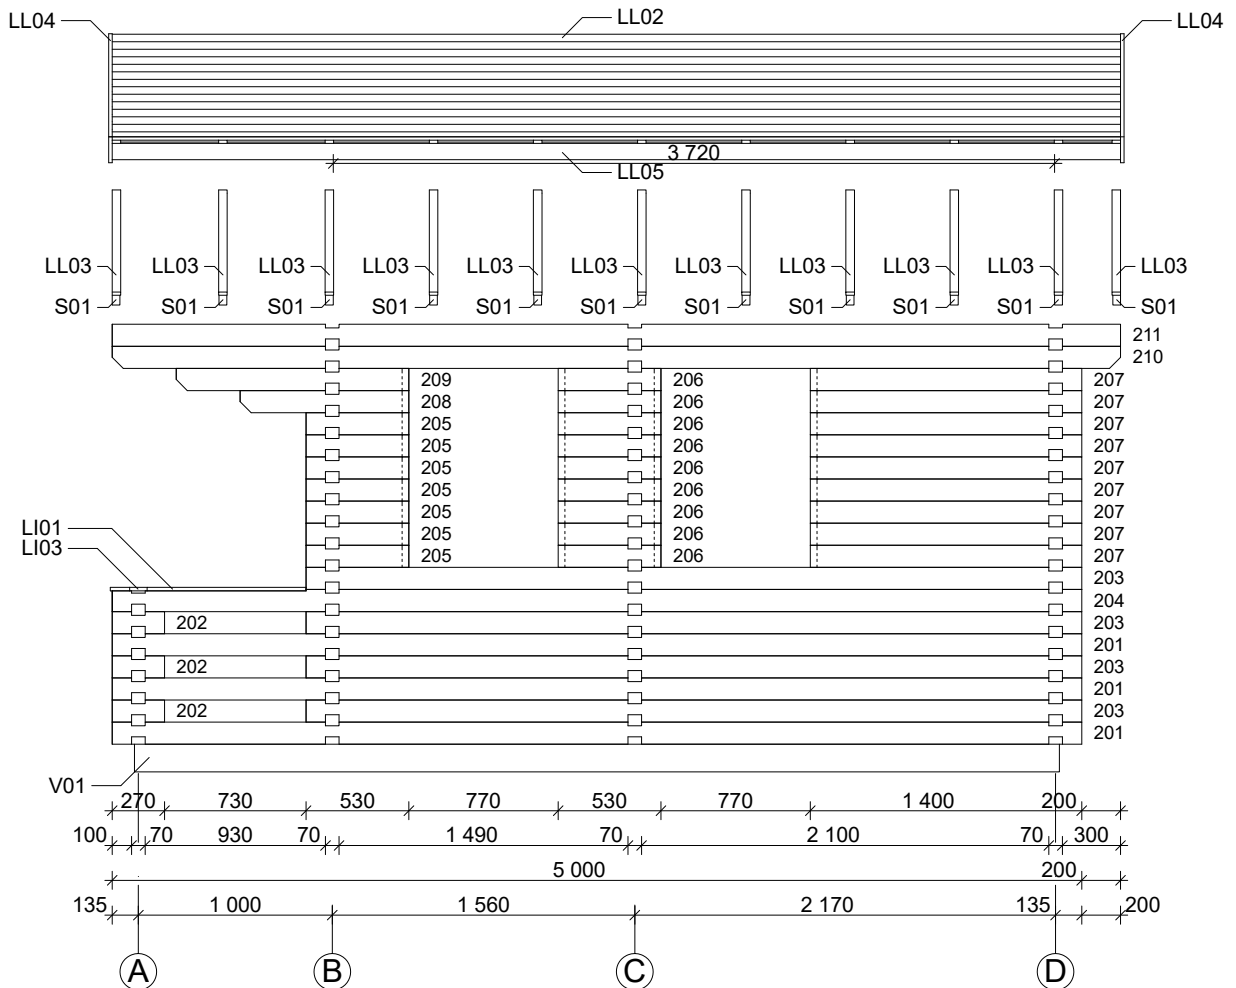

Pihasauna Piha-Tuuri 10 - 70 mm / 234 x 500 cm - 1; 2