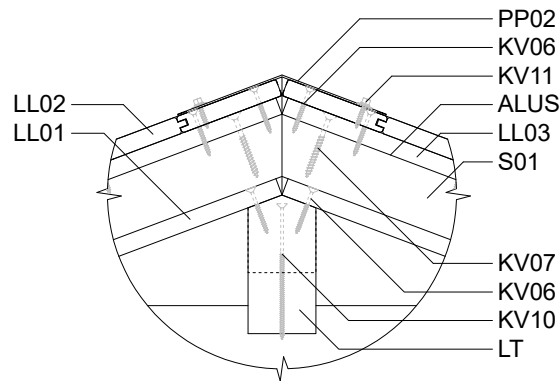

Techn. Data / Daten:

Pihasauna Piha-Tuuri 10

Log length (W x D) / Bohlenaußenmaß (B x T): 234 x 500 cm

Wall size(outside) / Wandaußenmaß: 214 x 480 cm

Log thickness / Bohlenstärke: 70 mm

Note: All dimensions are approximate ! / Achtung : Alle angegebenen Maße sind ca. - Maße !

A-A

Pihasauna Piha-Tuuri 10 - 70 mm / 234 x 500 cm - 1; 2

Pihasauna Piha-Tuuri 10 - 70 mm / 234 x 500 cm

3

4

5

6

B-B

Pihasauna Piha-Tuuri 10 - 70 mm / 234 x 500 cm - A; B

Nr.		 mm	 mm	 x
A01			670	2
A02			670	2
A03			670	8
A04			270	4
A05			150	4
B01			745	2
B02			745	34
B03			2340	1
B04			2340	1
B05			1821	1
B06			1214	1
B07			607	1

Pihasauna Piha-Tuuri 10 - 70 mm / 234 x 500 cm - C; D

Nr.		 mm	 mm	 x	
C01			1020	1	
C02			620	1	
C03			1020	17	
C04			620	17	
C05			2340	1	
C06			2340	1	
C07			1821	1	
C08			1214	1	
C09			607	1	
D01				2340	1
D02		2340		18	
D03			2340	1	
D04			1821	1	
D05			1214	1	
D06			607	1	