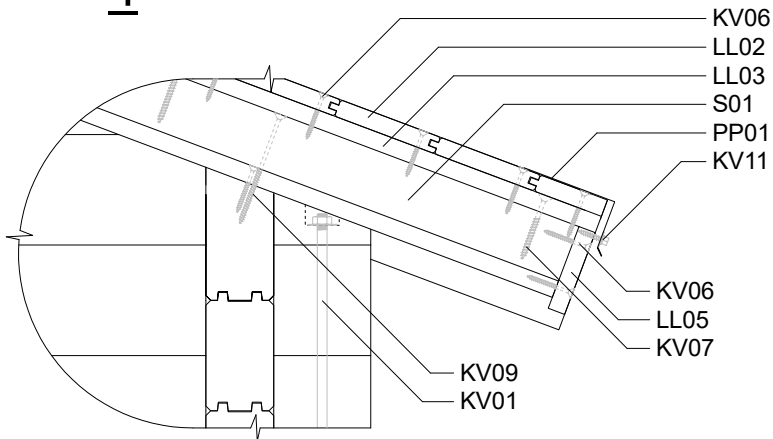

Techn. Data / Daten:

Pihasauna Piha-Tuuri 10

Log length (W x D) / Bohlenaußenmaß (B x T): 234 x 500 cm

Wall size(outside) / Wandaußenmaß: 214 x 480 cm

Log thickness / Bohlenstärke: 70 mm

Note: All dimensions are approximate ! / Achtung : Alle angegebenen Maße sind ca. - Maße !

A-A

Pihasauna Piha-Tuuri 10 - 70 mm / 234 x 500 cm - 1; 2

Pihasauna Piha-Tuuri 10 - 70 mm / 234 x 500 cm

3

4

5

6

B-B

Pihasauna Piha-Tuuri 10 - 70 mm / 234 x 500 cm - A; B

Nr.		 mm	 mm	 x
A01			670	2
A02			670	2
A03			670	8
A04			270	4
A05			150	4
B01			745	2
B02			745	34
B03			2340	1
B04			2340	1
B05			1821	1
B06			1214	1
B07			607	1

Pihasauna Piha-Tuuri 10 - 70 mm / 234 x 500 cm - C; D

Nr.		 mm	 mm	 x	
C01			1020	1	
C02			620	1	
C03			1020	17	
C04			620	17	
C05			2340	1	
C06			2340	1	
C07			1821	1	
C08			1214	1	
C09			607	1	
D01				2340	1
D02		2340		18	
D03			2340	1	
D04			1821	1	
D05			1214	1	
D06			607	1	