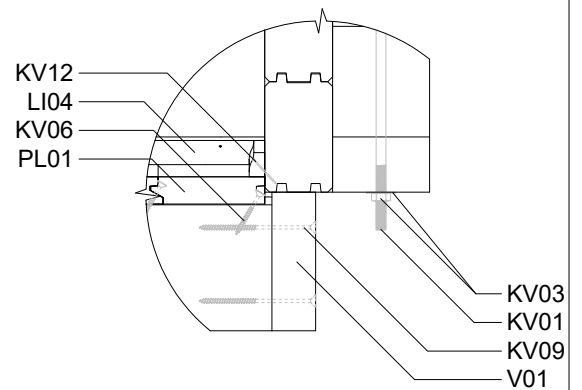

Techn. Data / Daten:

Pihasauna Piha-Tuuri 10

Log length (W x D) / Bohlenaußenmaß (B x T): 234 x 500 cm

Wall size(outside) / Wandaußenmaß: 214 x 480 cm

Log thickness / Bohlenstärke: 70 mm

Note: All dimensions are approximate ! / Achtung : Alle angegebenen Maße sind ca. - Maße !

A-A

Pihasauna Piha-Tuuri 10 - 70 mm / 234 x 500 cm - 1; 2

Pihasauna Piha-Tuuri 10 - 70 mm / 234 x 500 cm

3

4

5

6

B-B

Pihasauna Piha-Tuuri 10 - 70 mm / 234 x 500 cm - A; B

Nr.		 mm	 mm	 x
A01			670	2
A02			670	2
A03			670	8
A04			270	4
A05			150	4
B01			745	2
B02			745	34
B03			2340	1
B04			2340	1
B05			1821	1
B06			1214	1
B07			607	1

Pihasauna Piha-Tuuri 10 - 70 mm / 234 x 500 cm - C; D

Nr.		 mm	 mm	 x	
C01			1020	1	
C02			620	1	
C03			1020	17	
C04			620	17	
C05			2340	1	
C06			2340	1	
C07			1821	1	
C08			1214	1	
C09			607	1	
D01				2340	1
D02		2340		18	
D03			2340	1	
D04			1821	1	
D05			1214	1	
D06			607	1	