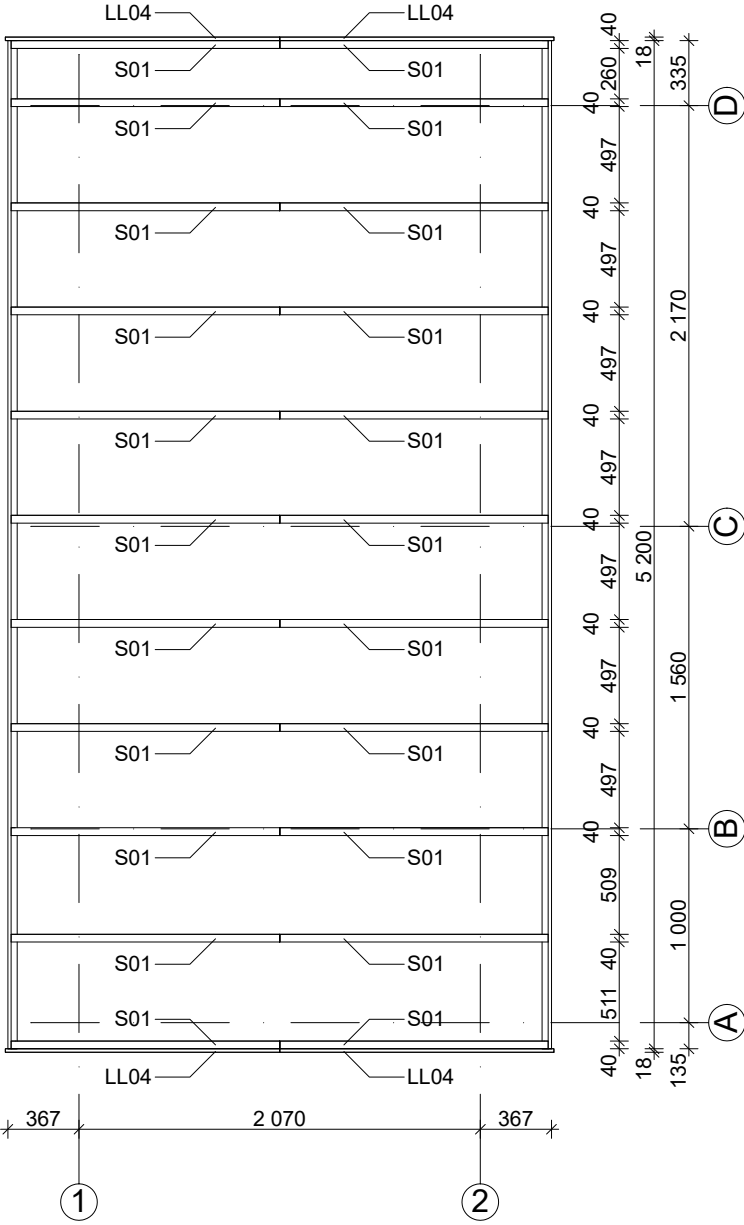

Pihasauna Piha-Tuuri 10 - 70 mm / 234 x 500 cm Roof / Dach