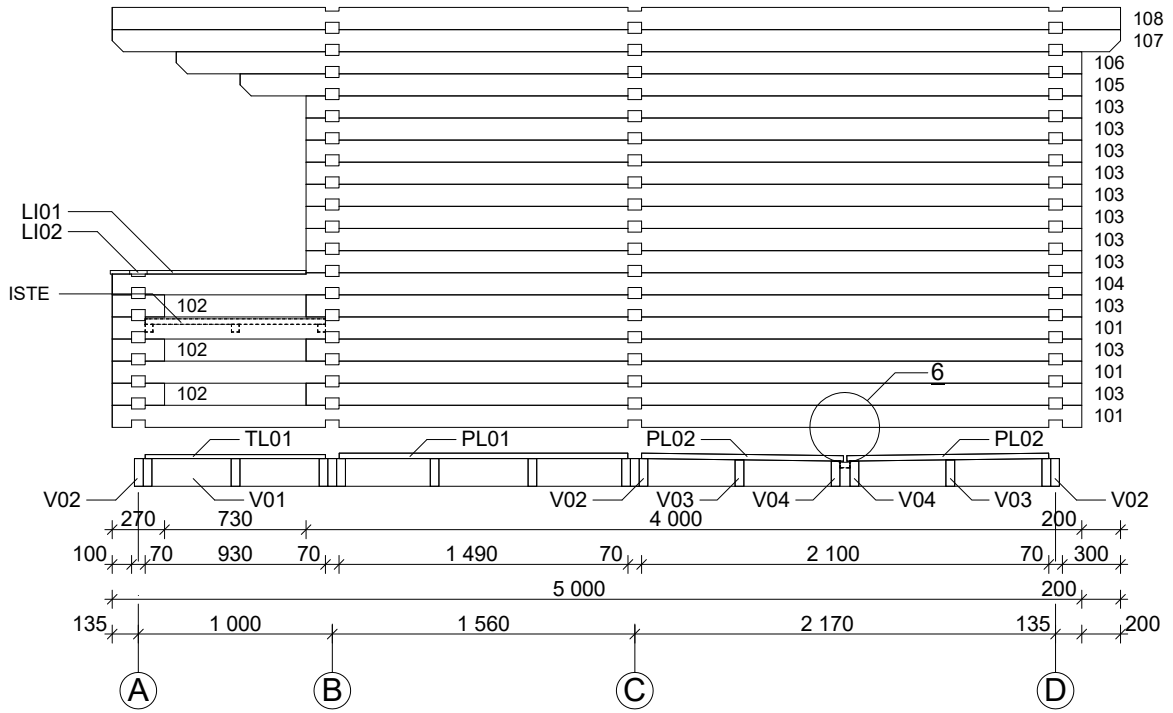

Pihasauna Piha-Tuuri 10 - 70 mm / 234 x 500 cm - 1; 2