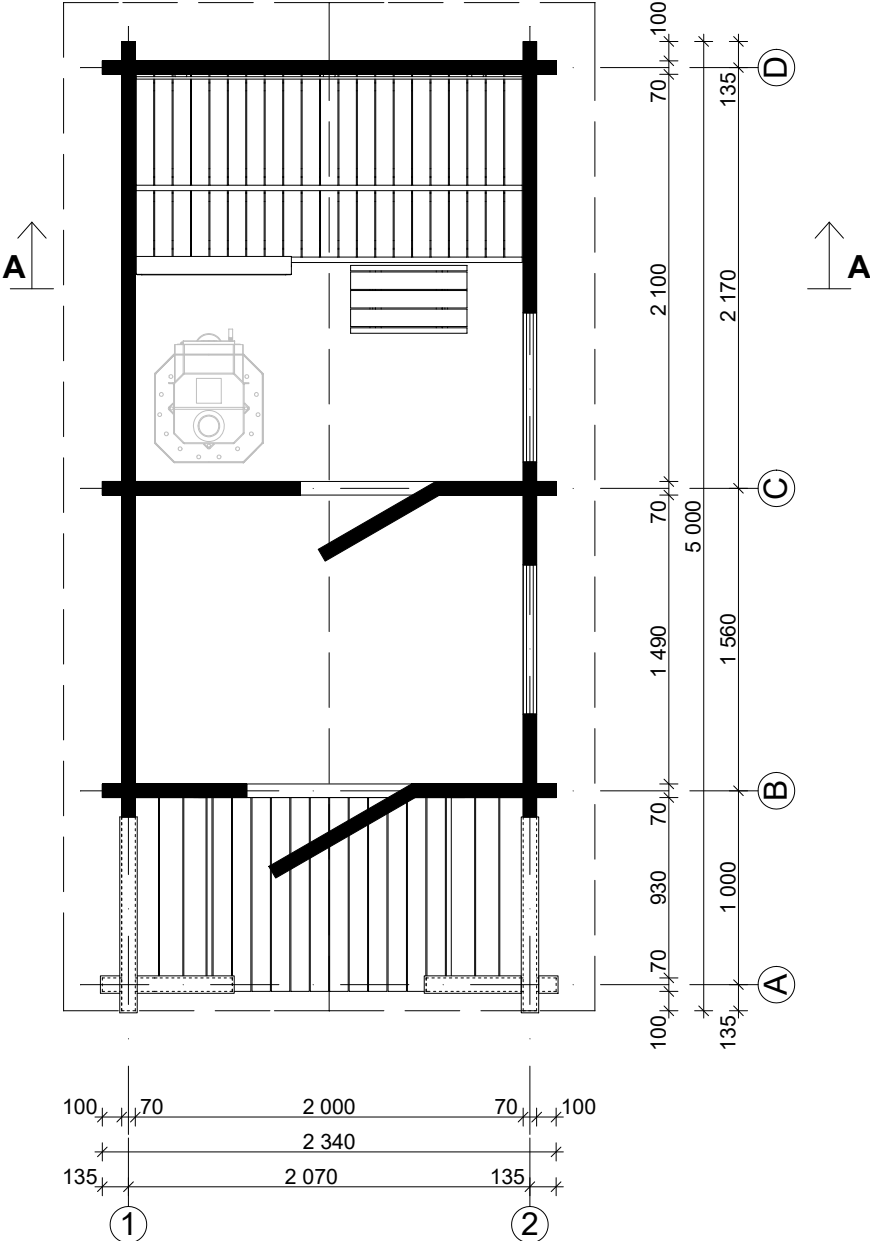

Techn. Data / Daten:

Pihasauna Piha-Tuuri 10

Log length (W x D) / Bohlenaußenmaß (B x T): 234 x 500 cm

Wall size(outside) / Wandaußenmaß: 214 x 480 cm

Log thickness / Bohlenstärke: 70 mm

Note: All dimensions are approximate ! / Achtung : Alle angegebenen Maße sind ca. - Maße !

Pihasauna Piha-Tuuri 10 - 70 mm / 234 x 500 cm

Pihasauna Piha-Tuuri 10 - 70 mm / 234 x 500 cm

Pihasauna Piha-Tuuri 10 - 70 mm / 234 x 500 cm Roof / Dach

Pihasauna Piha-Tuuri 10 - 70 mm / 234 x 500 cm - A-A

Pihasauna Piha-Tuuri 10 - 70 mm / 234 x 500 cm - A; B

Nr.		 mm	 mm	 x
A01			670	2
A02			670	2
A03			670	8
A04			270	4
A05			150	4
B01			745	2
B02			745	34
B03			2340	1
B04			2340	1
B05			1821	1
B06			1214	1
B07			607	1

Pihasauna Piha-Tuuri 10 - 70 mm / 234 x 500 cm - 1; 2

Nr.		 mm	 mm	 x
101			5000	3
102			270	3
103			4000	11
104			5000	1
105			4340	1
106			4670	1
107			5200	1
108		 70 x 137	5200	1
201			5000	3
202			270	3
203			4000	4
204			5000	1
205			530	7
206			530	9
207			1400	9
208			870	1