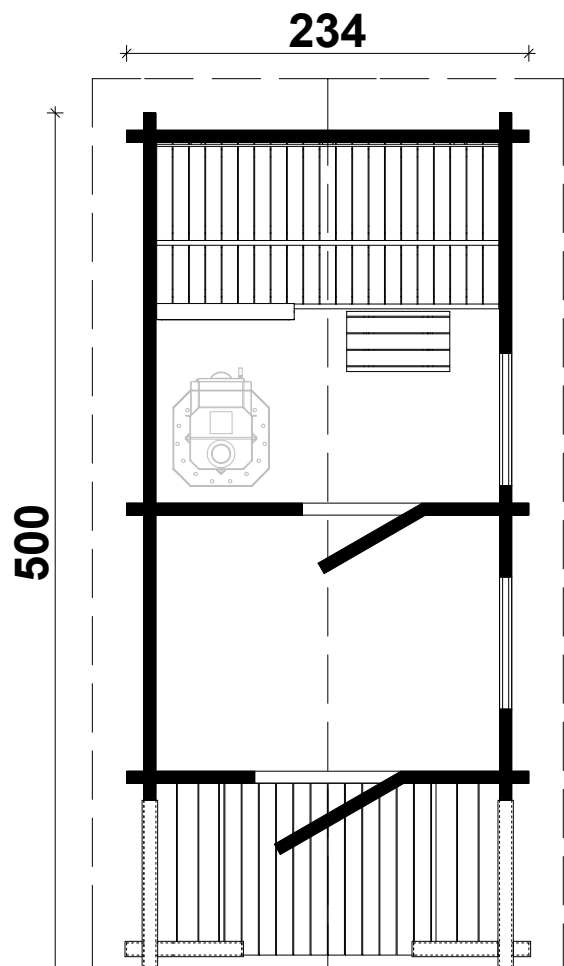

Techn. Data / Daten:

Pihasauna Piha-Tuuri 10

Log length (W x D) / Bohlenaußenmaß (B x T): 234 x 500 cm

Wall size(outside) / Wandaußenmaß: 214 x 480 cm

Log thickness / Bohlenstärke: 70 mm

Note: All dimensions are approximate ! / Achtung : Alle angegebenen Maße sind ca. - Maße !

Pihasauna Piha-Tuuri 10 - 70 mm / 234 x 500 cm

Pihasauna Piha-Tuuri 10 - 70 mm / 234 x 500 cm

Pihasauna Piha-Tuuri 10 - 70 mm / 234 x 500 cm Roof / Dach

Pihasauna Piha-Tuuri 10 - 70 mm / 234 x 500 cm - A-A

A-A

Pihasauna Piha-Tuuri 10 - 70 mm / 234 x 500 cm - 1; 2

Pihasauna Piha-Tuuri 10 - 70 mm / 234 x 500 cm

3

4

5

6

B-B

Pihasauna Piha-Tuuri 10 - 70 mm / 234 x 500 cm - A; B

Nr.		 mm	 mm	 x
A01			670	2
A02			670	2
A03			670	8
A04			270	4
A05			150	4
B01			745	2
B02			745	34
B03			2340	1
B04			2340	1
B05			1821	1
B06			1214	1
B07			607	1