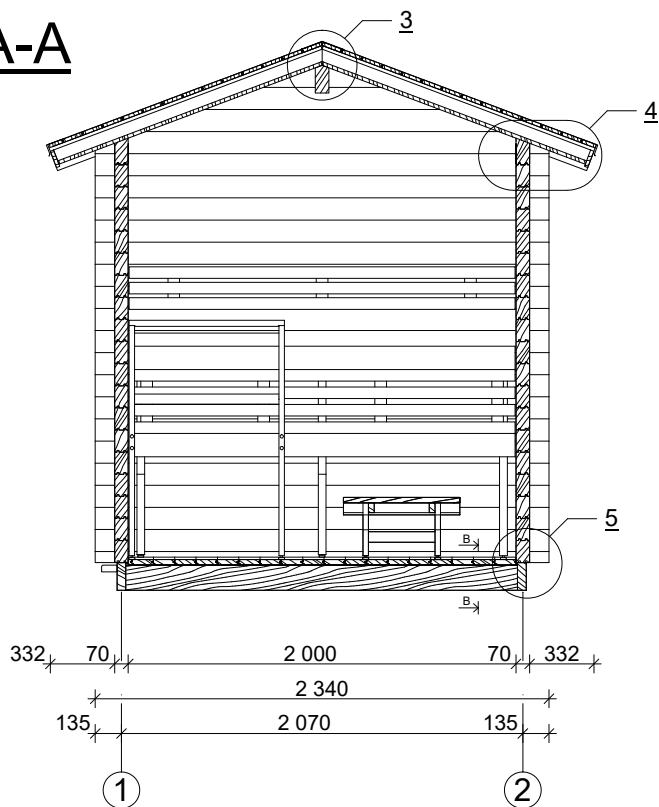

Techn. Data / Daten:

Pihasauna Piha-Tuuri 10

Log length (W x D) / Bohlenaußenmaß (B x T): 234 x 500 cm

Wall size(outside) / Wandaußenmaß: 214 x 480 cm

Log thickness / Bohlenstärke: 70 mm

Note: All dimensions are approximate ! / Achtung : Alle angegebenen Maße sind ca. - Maße !

Pihasauna Piha-Tuuri 10 - 70 mm / 234 x 500 cm

Pihasauna Piha-Tuuri 10 - 70 mm / 234 x 500 cm

Pihasauna Piha-Tuuri 10 - 70 mm / 234 x 500 cm Roof / Dach

Pihasauna Piha-Tuuri 10 - 70 mm / 234 x 500 cm - A-A

A-A

Pihasauna Piha-Tuuri 10 - 70 mm / 234 x 500 cm - 1; 2

Pihasauna Piha-Tuuri 10 - 70 mm / 234 x 500 cm

3

4

5

6

B-B

Pihasauna Piha-Tuuri 10 - 70 mm / 234 x 500 cm - A; B

Nr.		 mm	 mm	 x
A01			670	2
A02			670	2
A03			670	8
A04			270	4
A05			150	4
B01			745	2
B02			745	34
B03			2340	1
B04			2340	1
B05			1821	1
B06			1214	1
B07			607	1