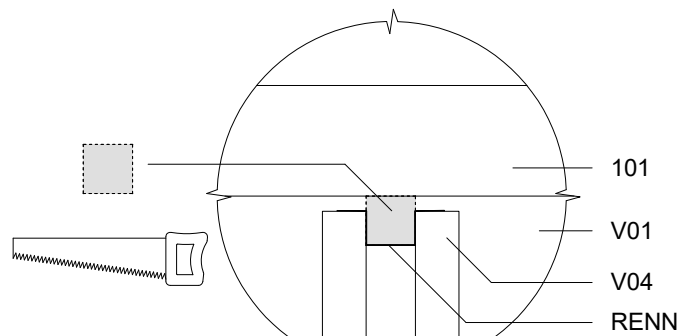

Techn. Data / Daten:

Pihasauna Piha-Tuuri 10

Log length (W x D) / Bohlenaußenmaß (B x T): 234 x 500 cm

Wall size(outside) / Wandaußenmaß: 214 x 480 cm

Log thickness / Bohlenstärke: 70 mm

Note: All dimensions are approximate ! / Achtung : Alle angegebenen Maße sind ca. - Maße !

Pihasauna Piha-Tuuri 10 - 70 mm / 234 x 500 cm

Pihasauna Piha-Tuuri 10 - 70 mm / 234 x 500 cm

Pihasauna Piha-Tuuri 10 - 70 mm / 234 x 500 cm Roof / Dach

Pihasauna Piha-Tuuri 10 - 70 mm / 234 x 500 cm - A-A

A-A

Pihasauna Piha-Tuuri 10 - 70 mm / 234 x 500 cm - 1; 2

Pihasauna Piha-Tuuri 10 - 70 mm / 234 x 500 cm

3

4

5

6

B-B

Pihasauna Piha-Tuuri 10 - 70 mm / 234 x 500 cm - A; B

Nr.		 mm	 mm	 x
A01			670	2
A02			670	2
A03			670	8
A04			270	4
A05			150	4
B01			745	2
B02			745	34
B03			2340	1
B04			2340	1
B05			1821	1
B06			1214	1
B07			607	1