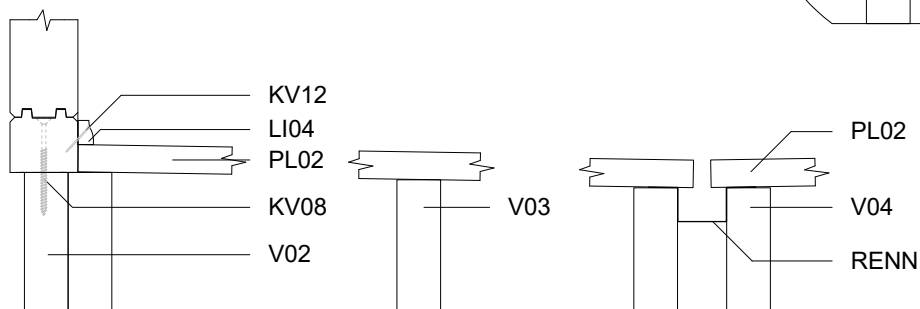

Techn. Data / Daten:

Pihasauna Piha-Tuuri 10

Log length (W x D) / Bohlenaußenmaß (B x T): 234 x 500 cm

Wall size(outside) / Wandaußenmaß: 214 x 480 cm

Log thickness / Bohlenstärke: 70 mm

Note: All dimensions are approximate ! / Achtung : Alle angegebenen Maße sind ca. - Maße !

A-A

Pihasauna Piha-Tuuri 10 - 70 mm / 234 x 500 cm - 1; 2

Pihasauna Piha-Tuuri 10 - 70 mm / 234 x 500 cm

3

4

5

6

B-B

Pihasauna Piha-Tuuri 10 - 70 mm / 234 x 500 cm - A; B

Nr.		 mm	 mm	 x
A01			670	2
A02			670	2
A03			670	8
A04			270	4
A05			150	4
B01			745	2
B02			745	34
B03			2340	1
B04			2340	1
B05			1821	1
B06			1214	1
B07			607	1

Pihasauna Piha-Tuuri 10 - 70 mm / 234 x 500 cm - C; D

Nr.		 mm	 mm	 x	
C01			1020	1	
C02			620	1	
C03			1020	17	
C04			620	17	
C05			2340	1	
C06			2340	1	
C07			1821	1	
C08			1214	1	
C09			607	1	
D01				2340	1
D02		2340		18	
D03			2340	1	
D04			1821	1	
D05			1214	1	
D06			607	1	