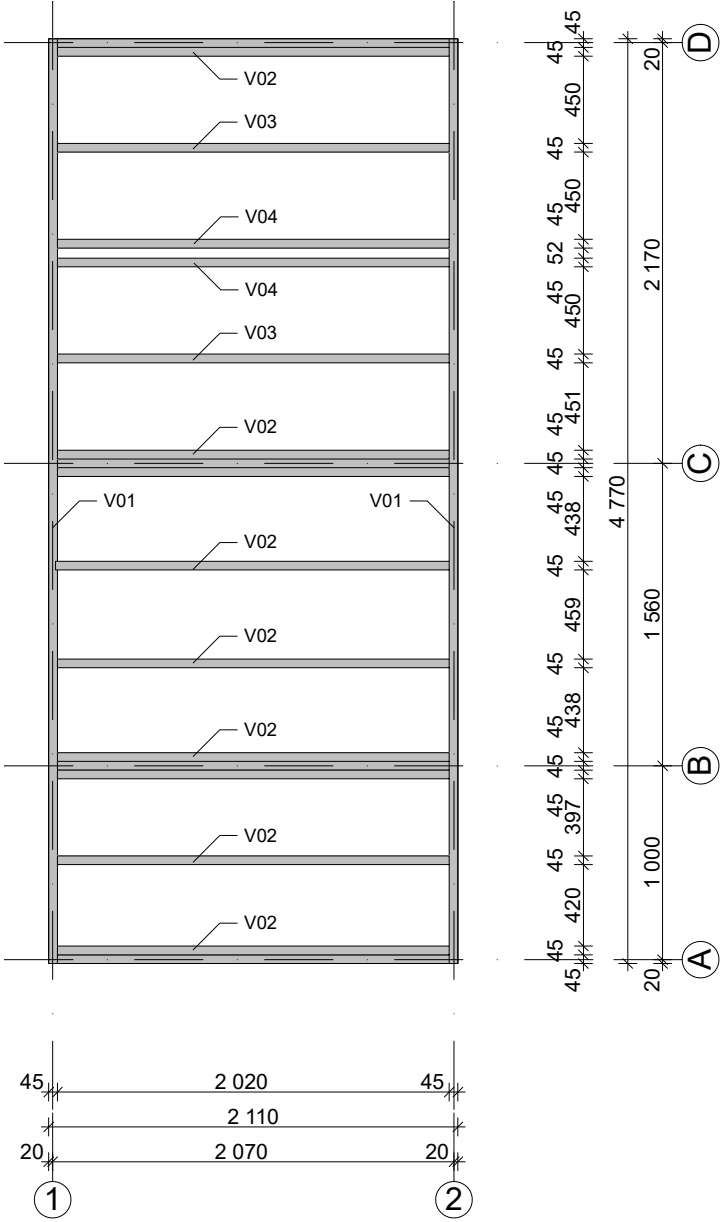

Pihasauna Piha-Tuuri 10 - 70 mm / 234 x 500 cm