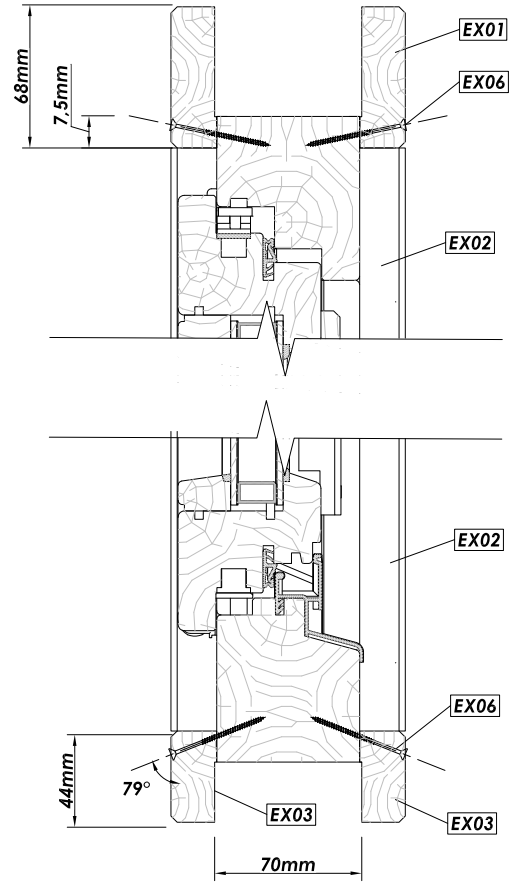

Techn. Data: Pertti

Log length (W x D): 410 x 560 cm

Wall size(outside): 390 x 540 cm-Log thickness: 70 mm

Note: All dimensions are approximate !

Pertti 70 mm / 410 x 560 cm - Specification

Nr.	Description	Profile mm	Length mm	Quantity
EX01	Foundation beams		5370	1
EX02			3730	7
EX03			2433	5
EX04			3110	1
EX05			2260	1
EX06	Floor board		5257	22+1
EX07			2997	13
EX08			2460	20
EX09	Roof board		2760	108+2
EX10*	Trim	18x44	ca. 17,7 m	
EX11	Fascia board 		2810	4
EX12	Gable edge board 		2810	4
EX13*	Trim		ca. 17,7 m	
EX14	Eave edging		5900	2
EX15	Eave edging slat		5900	2
EX16	Lath		2190	2
EX17	Baseboard		ca. 32,3 m	
EX18	Post	70 x 120	2020	1
EX19	Adjustable postfoot			1
EX20	Post	40 x 60	630	3
EX21			430	1
EX22	Fence 		940	1
EX23				1623
EX24		40 x 143	2348	2(1+1)
EX25	Step	40 x 143	610	9
EX26	Angle bracket 35 x 35 x 100			2
EX27	Dowel	∅ 16	150	50
EX28	Threaded Rod	∅ 10	2310	4
EX29			395	1
EX30			280	1
EX31	Nut, washer			12
EX32	Screws 4,0 x 40			160
EX33	Screws 5,0 x 70			90
EX34	Screws 5,0 x 100			60
EX35	Screws 6,0 x 140			10
EX36	Screws 5,0 x 40			2

A - A

B - B

Premium Window 70mm / 765 x 990				
Nr.	Description	Profile mm	Length mm	Quantity
EX01	Exterior- and interior trim	 22x68	827	2
EX02	Exterior- and interior trim	 22x44	1008	4
EX03			737	2
EX04			--	--
EX05			--	--
EX06	Screws 3,5 x 50			

A - A

B - B

Premium Window Sauna 70mm / 530 x 530				
Nr.	Description	Profile mm	Length mm	Quantity
EX01	Exterior- and interior trim	 22x68	588	2
EX02	Exterior- and interior trim	 22x44	544	4
EX03			500	2
EX04			--	--
EX05			--	--
EX06	Screws 3,5 x 50			

Pertti 70 mm / 410 x 560 cm - A

Nr.	Description	Profile mm	Length mm	Quantity
A01			2803	1
A02			2803	7
A03			2803	1
A04			1017	16
A05			2803	1
A06			4100	1
A07			4100	1
A08			4076	1
A09			3705	1
A10			1397	1
A11			1397	1
A12			249	3
A13			905	1
A14			905	1
A15			1026	1
A16			1026	1
A17			842	1