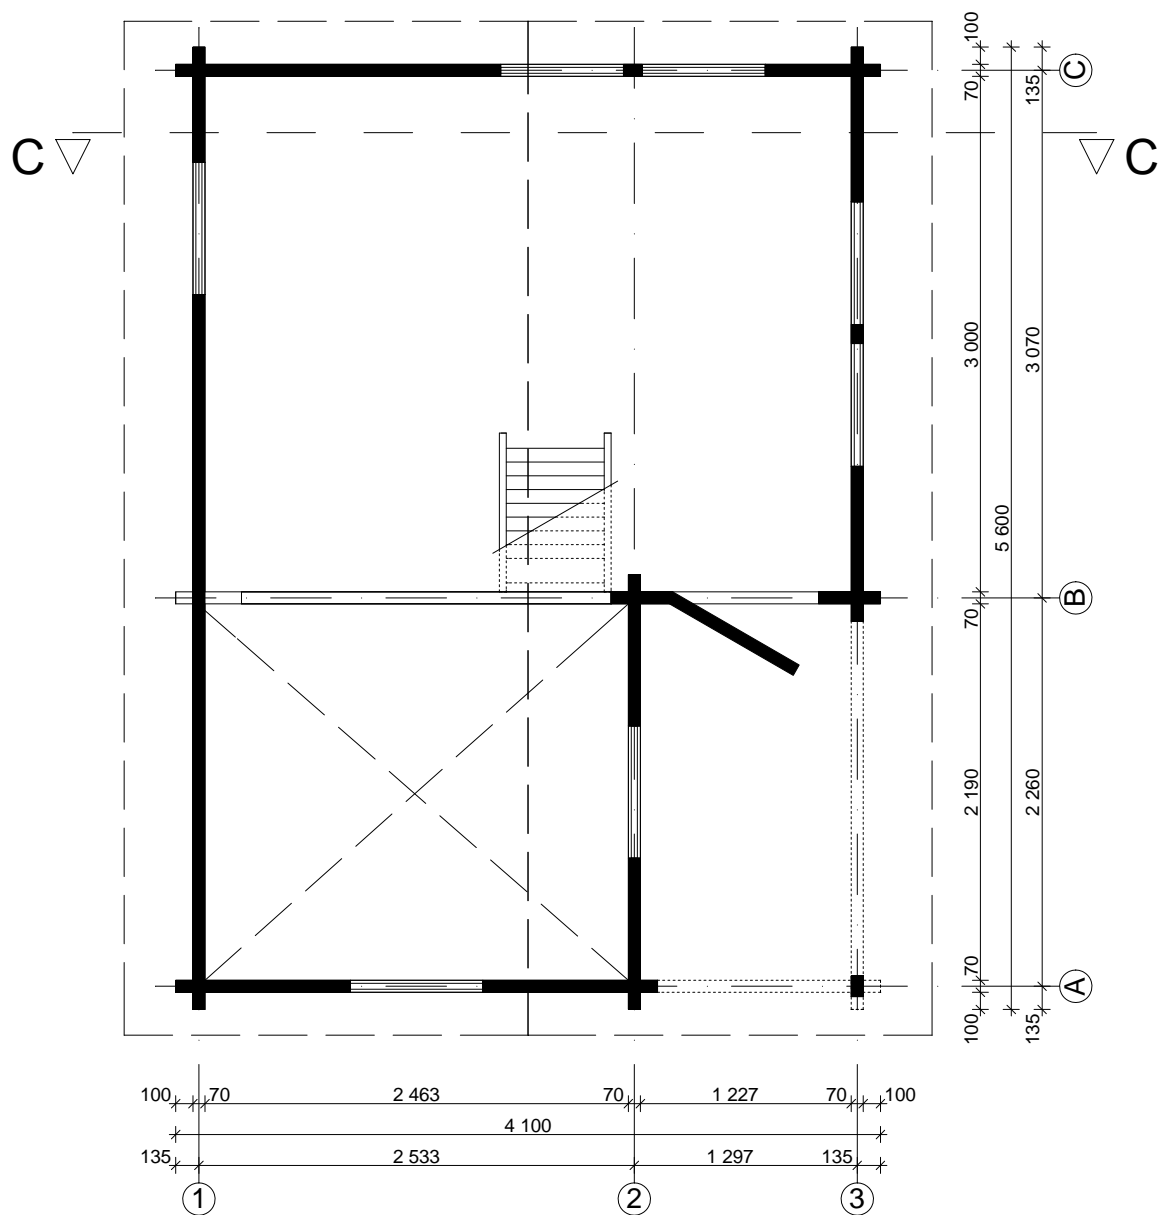

Pertti 70 mm / 410 x 560 cm