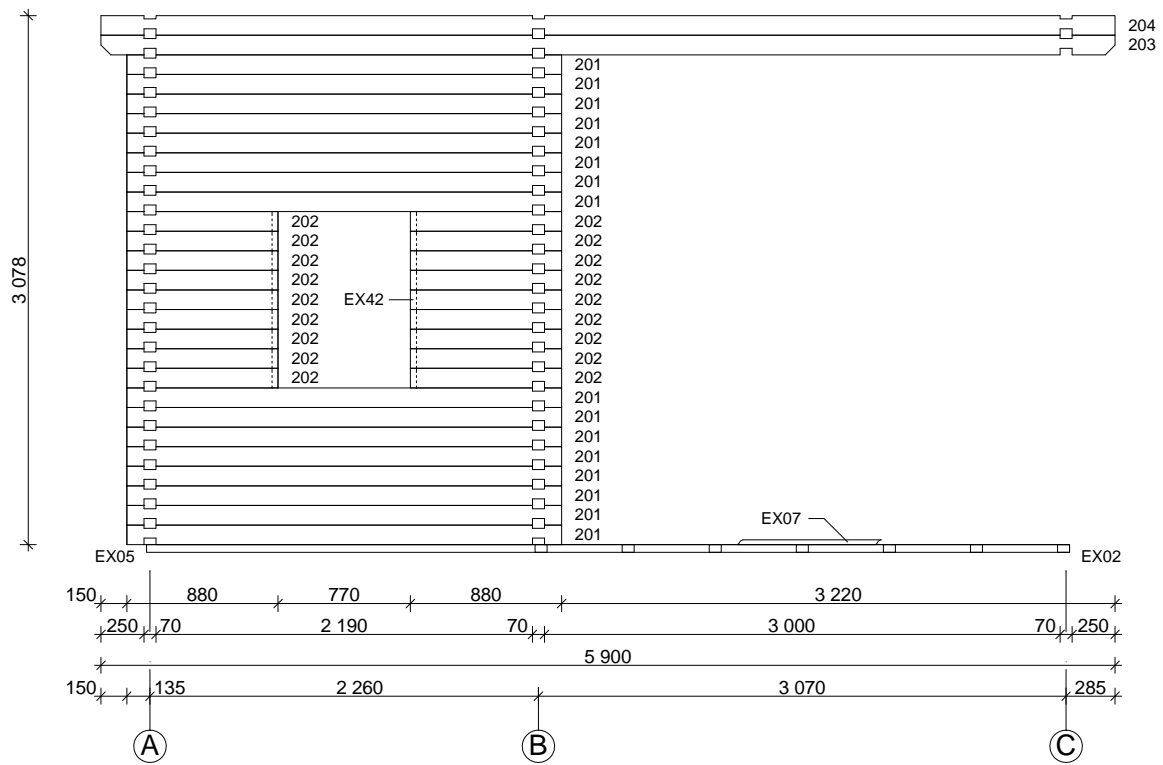

Techn. Data: Pertti

Log length (W x D): 410 x 560 cm

Wall size(outside): 390 x 540 cm-Log thickness: 70 mm

Note: All dimensions are approximate !

Pertti 70 mm / 410 x 560 cm - Specification

Nr.	Description	Profile mm	Length mm	Quantity
EX01	Foundation beams		5370	1
EX02			3730	7
EX03			2433	5
EX04			3110	1
EX05			2260	1
EX06	Floor board		5257	22+1
EX07			2997	13
EX08			2460	20
EX09	Roof board		2760	108+2
EX10*	Trim	18x44	ca. 17,7 m	
EX11	Fascia board 		2810	4
EX12	Gable edge board 		2810	4
EX13*	Trim		ca. 17,7 m	
EX14	Eave edging		5900	2
EX15	Eave edging slat		5900	2
EX16	Lath		2190	2
EX17	Baseboard		ca. 32,3 m	
EX18	Post	70 x 120	2020	1
EX19	Adjustable postfoot			1
EX20	Post	40 x 60	630	3
EX21			430	1
EX22	Fence 		940	1
EX23				1623
EX24		40 x 143	2348	2(1+1)
EX25	Step	40 x 143	610	9
EX26	Angle bracket 35 x 35 x 100			2
EX27	Dowel	∅ 16	150	50
EX28	Threaded Rod	∅ 10	2310	4
EX29			395	1
EX30			280	1
EX31	Nut, washer			12
EX32	Screws 4,0 x 40			160
EX33	Screws 5,0 x 70			90
EX34	Screws 5,0 x 100			60
EX35	Screws 6,0 x 140			10
EX36	Screws 5,0 x 40			2

Pertti 70 mm / 410 x 560 cm - C; 1

Nr.	Description	Profile mm	Length mm	Quantity
C11			2593	1
C12			2223	1
C13			1546	1
C14			1482	1
C15			1111	1
C16			741	1
C17			156	2
101			5600	8
102			5600	1
103			4160	7
104			670	8
105			4160	1
106			5600	1
107			5900	1
108			5900	1(1+0)

Pertti 70 mm / 410 x 560 cm - 2; 3; VL

Nr.	Description	Profile mm	Length mm	Quantity
201			2530	16
202			880	18
203			5900	1
204		 70 x 143	5900	1(0+1)
301			3340	8
302			3340	1
303			900	16
304			3340	1
305			5900	1
306		 70 x 143	5900	1(0+1)
VL		 70 x 143	2530	4

Pertti 70 mm / 410 x 560 cm

Pertti 70 mm / 410 x 560 cm

Pertti 70 mm / 410 x 560 cm - A; B

Pertti 70 mm / 410 x 560 cm - C; VL

Pertti 70 mm / 410 x 560 cm - 1; 2

Pertti 70 mm / 410 x 560 cm - 3; LT

LT-1

LT-2