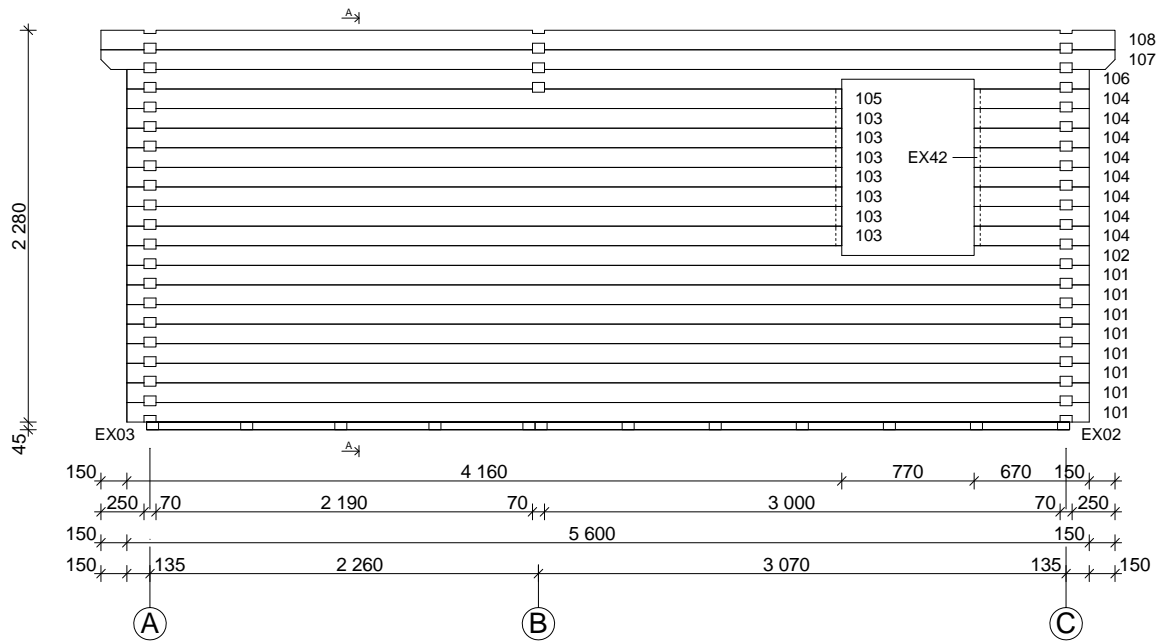

Techn. Data: Pertti

Log length (W x D): 410 x 560 cm

Wall size(outside): 390 x 540 cm-Log thickness: 70 mm

Note: All dimensions are approximate !

Pertti 70 mm / 410 x 560 cm - Specification

Nr.	Description	Profile mm	Length mm	Quantity
EX01	Foundation beams		5370	1
EX02			3730	7
EX03			2433	5
EX04			3110	1
EX05			2260	1
EX06	Floor board		5257	22+1
EX07			2997	13
EX08			2460	20
EX09	Roof board		2760	108+2
EX10*	Trim	18x44	ca. 17,7 m	
EX11	Fascia board 		2810	4
EX12	Gable edge board 		2810	4
EX13*	Trim		ca. 17,7 m	
EX14	Eave edging		5900	2
EX15	Eave edging slat		5900	2
EX16	Lath		2190	2
EX17	Baseboard		ca. 32,3 m	
EX18	Post	70 x 120	2020	1
EX19	Adjustable postfoot			1
EX20	Post	40 x 60	630	3
EX21			430	1
EX22	Fence 		940	1
EX23				1623
EX24		40 x 143	2348	2(1+1)
EX25	Step	40 x 143	610	9
EX26	Angle bracket 35 x 35 x 100			2
EX27	Dowel	∅ 16	150	50
EX28	Threaded Rod	∅ 10	2310	4
EX29			395	1
EX30			280	1
EX31	Nut, washer			12
EX32	Screws 4,0 x 40			160
EX33	Screws 5,0 x 70			90
EX34	Screws 5,0 x 100			60
EX35	Screws 6,0 x 140			10
EX36	Screws 5,0 x 40			2

Pertti 70 mm / 410 x 560 cm - C; 1

Nr.	Description	Profile mm	Length mm	Quantity
C11			2593	1
C12			2223	1
C13			1546	1
C14			1482	1
C15			1111	1
C16			741	1
C17			156	2
101			5600	8
102			5600	1
103			4160	7
104			670	8
105			4160	1
106			5600	1
107			5900	1
108			5900	1(1+0)

Pertti 70 mm / 410 x 560 cm - 2; 3; VL

Nr.	Description	Profile mm	Length mm	Quantity
201			2530	16
202			880	18
203			5900	1
204		 70 x 143	5900	1(0+1)
301			3340	8
302			3340	1
303			900	16
304			3340	1
305			5900	1
306		 70 x 143	5900	1(0+1)
VL		 70 x 143	2530	4

Pertti 70 mm / 410 x 560 cm

Pertti 70 mm / 410 x 560 cm

Pertti 70 mm / 410 x 560 cm - A; B

Pertti 70 mm / 410 x 560 cm - C; VL

Pertti 70 mm / 410 x 560 cm - 1; 2

Pertti 70 mm / 410 x 560 cm - 3; LT

LT-1

LT-2