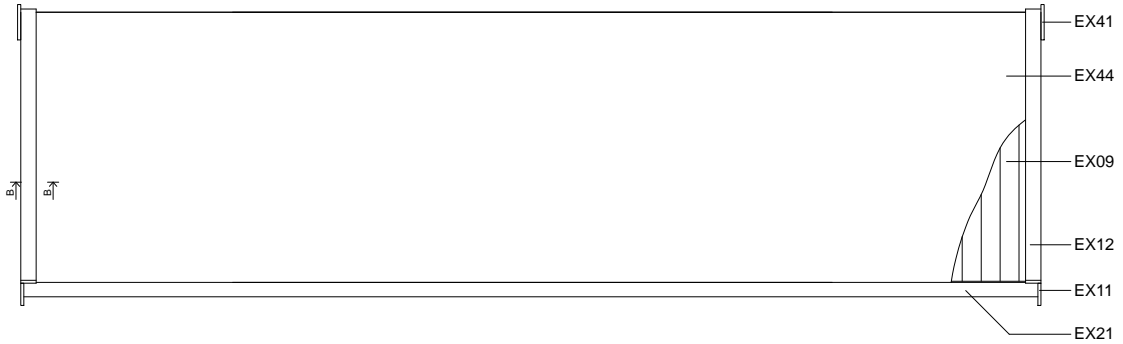

Pertti 70 mm / 410 x 560 cm - C; 1

Nr.	Description	Profile mm	Length mm	Quantity
C11			2593	1
C12			2223	1
C13			1546	1
C14			1482	1
C15			1111	1
C16			741	1
C17			156	2
101			5600	8
102			5600	1
103			4160	7
104			670	8
105			4160	1
106			5600	1
107			5900	1
108			5900	1(1+0)

Pertti 70 mm / 410 x 560 cm - 2; 3; VL

Nr.	Description	Profile mm	Length mm	Quantity
201			2530	16
202			880	18
203			5900	1
204		 70 x 143	5900	1(0+1)
301			3340	8
302			3340	1
303			900	16
304			3340	1
305			5900	1
306		 70 x 143	5900	1(0+1)
VL		 70 x 143	2530	4

Pertti 70 mm / 410 x 560 cm

Pertti 70 mm / 410 x 560 cm

Pertti 70 mm / 410 x 560 cm - A; B

Pertti 70 mm / 410 x 560 cm - C; VL

Pertti 70 mm / 410 x 560 cm - 1; 2

Pertti 70 mm / 410 x 560 cm - 3; LT

LT-1

LT-2