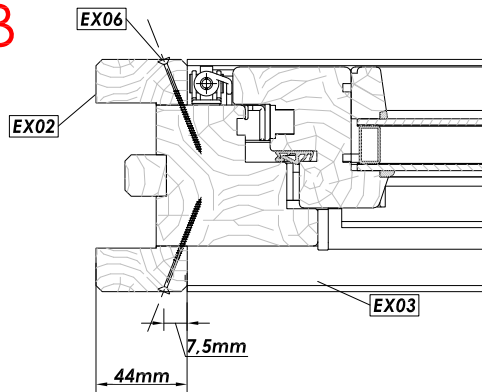

Techn. Data: Pertti

Log length (W x D): 410 x 560 cm

Wall size(outside): 390 x 540 cm-Log thickness: 70 mm

Note: All dimensions are approximate !

Pertti 70 mm / 410 x 560 cm - Specification

Nr.	Description	Profile mm	Length mm	Quantity
EX01	Foundation beams		5370	1
EX02			3730	7
EX03			2433	5
EX04			3110	1
EX05			2260	1
EX06	Floor board		5257	22+1
EX07			2997	13
EX08			2460	20
EX09	Roof board		2760	108+2
EX10*	Trim	18x44	ca. 17,7 m	
EX11	Fascia board 		2810	4
EX12	Gable edge board 		2810	4
EX13*	Trim		ca. 17,7 m	
EX14	Eave edging		5900	2
EX15	Eave edging slat		5900	2
EX16	Lath		2190	2
EX17	Baseboard		ca. 32,3 m	
EX18	Post	70 x 120	2020	1
EX19	Adjustable postfoot			1
EX20	Post	40 x 60	630	3
EX21			430	1
EX22	Fence 		940	1
EX23				1623
EX24		40 x 143	2348	2(1+1)
EX25	Step	40 x 143	610	9
EX26	Angle bracket 35 x 35 x 100			2
EX27	Dowel	∅ 16	150	50
EX28	Threaded Rod	∅ 10	2310	4
EX29			395	1
EX30			280	1
EX31	Nut, washer			12
EX32	Screws 4,0 x 40			160
EX33	Screws 5,0 x 70			90
EX34	Screws 5,0 x 100			60
EX35	Screws 6,0 x 140			10
EX36	Screws 5,0 x 40			2

A - A

B - B

Premium Window 70mm / 1530 x 990

Nr.	Description	Profile mm	Length mm	Quantity
EX01	Exterior- and interior trim	 22x68	1590	2
EX02	Exterior- and interior trim	 22x44	1006	4
EX03			1502	2
EX04			--	--
EX05			--	--
EX06	Screws 3,5 x 50			

A - A

B - B

Premium Window 70mm / 765 x 990				
Nr.	Description	Profile mm	Length mm	Quantity
EX01	Exterior- and interior trim	 22x68	827	2
EX02	Exterior- and interior trim	 22x44	1008	4
EX03			737	2
EX04			--	--
EX05			--	--
EX06	Screws 3,5 x 50			

Pertti 70 mm / 410 x 560 cm - A

Nr.	Description	Profile mm	Length mm	Quantity
A01			2803	1
A02			2803	7
A03			2803	1
A04			1017	16
A05			2803	1
A06			4100	1
A07			4100	1
A08			4076	1
A09			3705	1
A10			1397	1
A11			1397	1
A12			249	3
A13			905	1
A14			905	1
A15			1026	1
A16			1026	1
A17			842	1