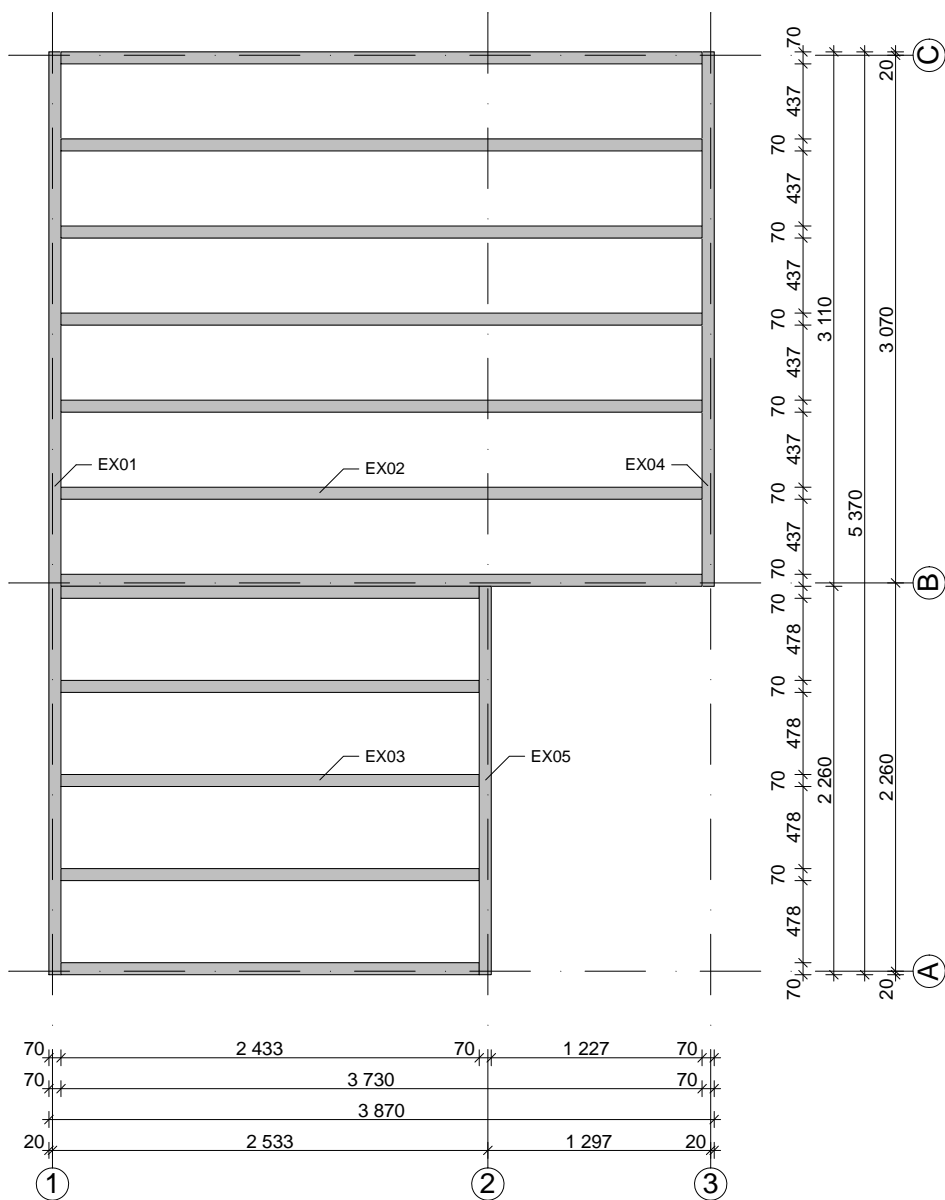

Pertti 70 mm / 410 x 560 cm