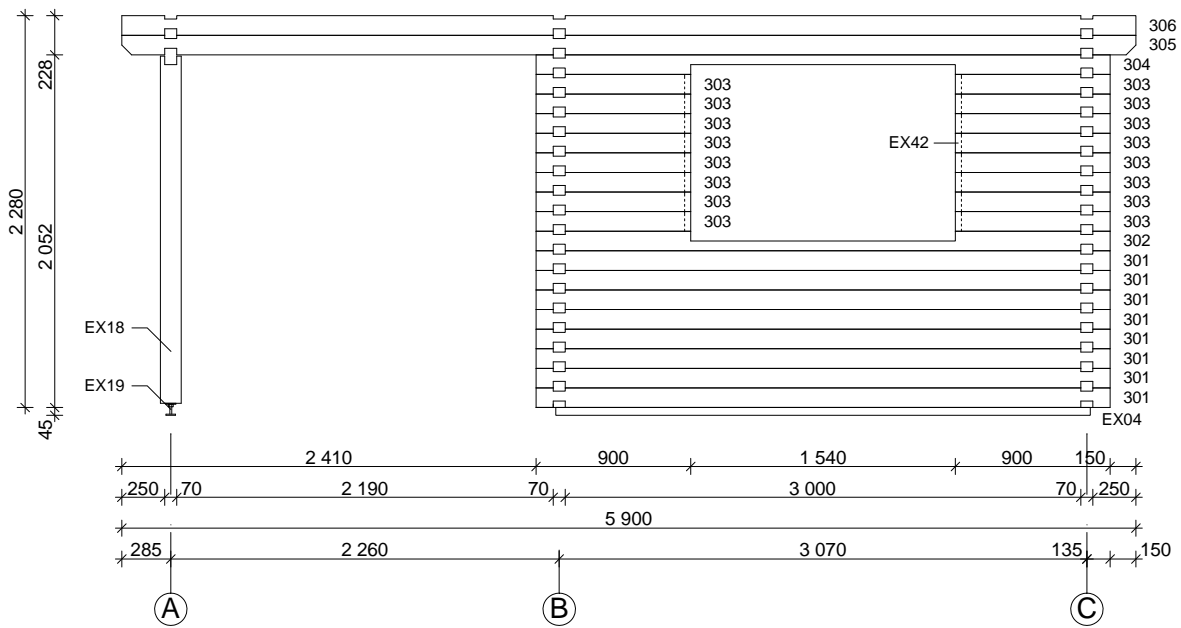

Techn. Data: Pertti

Log length (W x D): 410 x 560 cm

Wall size(outside): 390 x 540 cm-Log thickness: 70 mm

Note: All dimensions are approximate !

Pertti 70 mm / 410 x 560 cm - Specification

Nr.	Description	Profile mm	Length mm	Quantity
EX01	Foundation beams		5370	1
EX02			3730	7
EX03			2433	5
EX04			3110	1
EX05			2260	1
EX06	Floor board		5257	22+1
EX07			2997	13
EX08			2460	20
EX09	Roof board		2760	108+2
EX10*	Trim	18x44	ca. 17,7 m	
EX11	Fascia board 		2810	4
EX12	Gable edge board 		2810	4
EX13*	Trim		ca. 17,7 m	
EX14	Eave edging		5900	2
EX15	Eave edging slat		5900	2
EX16	Lath		2190	2
EX17	Baseboard		ca. 32,3 m	
EX18	Post	70 x 120	2020	1
EX19	Adjustable postfoot			1
EX20	Post	40 x 60	630	3
EX21			430	1
EX22	Fence 		940	1
EX23				1623
EX24		40 x 143	2348	2(1+1)
EX25	Step	40 x 143	610	9
EX26	Angle bracket 35 x 35 x 100			2
EX27	Dowel	∅ 16	150	50
EX28	Threaded Rod	∅ 10	2310	4
EX29			395	1
EX30			280	1
EX31	Nut, washer			12
EX32	Screws 4,0 x 40			160
EX33	Screws 5,0 x 70			90
EX34	Screws 5,0 x 100			60
EX35	Screws 6,0 x 140			10
EX36	Screws 5,0 x 40			2

Pertti 70 mm / 410 x 560 cm - C; 1

Nr.	Description	Profile mm	Length mm	Quantity
C11			2593	1
C12			2223	1
C13			1546	1
C14			1482	1
C15			1111	1
C16			741	1
C17			156	2
101			5600	8
102			5600	1
103			4160	7
104			670	8
105			4160	1
106			5600	1
107			5900	1
108			5900	1(1+0)

Pertti 70 mm / 410 x 560 cm - 2; 3; VL

Nr.	Description	Profile mm	Length mm	Quantity
201			2530	16
202			880	18
203			5900	1
204		 70 x 143	5900	1(0+1)
301			3340	8
302			3340	1
303			900	16
304			3340	1
305			5900	1
306		 70 x 143	5900	1(0+1)
VL		 70 x 143	2530	4

Pertti 70 mm / 410 x 560 cm

Pertti 70 mm / 410 x 560 cm

Pertti 70 mm / 410 x 560 cm - A; B

Pertti 70 mm / 410 x 560 cm - C; VL

Pertti 70 mm / 410 x 560 cm - 1; 2

Pertti 70 mm / 410 x 560 cm - 3; LT

LT-1

LT-2