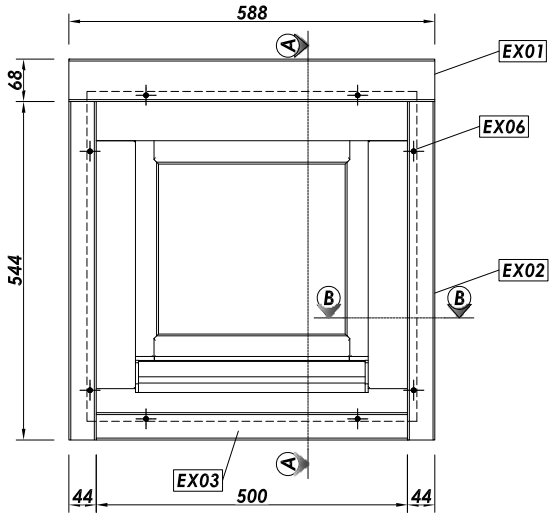

Techn. Data: Pertti

Log length (W x D): 410 x 560 cm

Wall size(outside): 390 x 540 cm-Log thickness: 70 mm

Note: All dimensions are approximate !

Pertti 70 mm / 410 x 560 cm - Specification

Nr.	Description	Profile mm	Length mm	Quantity
EX01	Foundation beams		5370	1
EX02			3730	7
EX03			2433	5
EX04			3110	1
EX05			2260	1
EX06	Floor board		5257	22+1
EX07			2997	13
EX08			2460	20
EX09	Roof board		2760	108+2
EX10*	Trim	18x44	ca. 17,7 m	
EX11	Fascia board 		2810	4
EX12	Gable edge board 		2810	4
EX13*	Trim		ca. 17,7 m	
EX14	Eave edging		5900	2
EX15	Eave edging slat		5900	2
EX16	Lath		2190	2
EX17	Baseboard		ca. 32,3 m	
EX18	Post	70 x 120	2020	1
EX19	Adjustable postfoot			1
EX20	Post	40 x 60	630	3
EX21			430	1
EX22	Fence 		940	1
EX23				1623
EX24		40 x 143	2348	2(1+1)
EX25	Step	40 x 143	610	9
EX26	Angle bracket 35 x 35 x 100			2
EX27	Dowel	∅ 16	150	50
EX28	Threaded Rod	∅ 10	2310	4
EX29			395	1
EX30			280	1
EX31	Nut, washer			12
EX32	Screws 4,0 x 40			160
EX33	Screws 5,0 x 70			90
EX34	Screws 5,0 x 100			60
EX35	Screws 6,0 x 140			10
EX36	Screws 5,0 x 40			2

A - A

B - B

Premium Window 70mm / 765 x 990				
Nr.	Description	Profile mm	Length mm	Quantity
EX01	Exterior- and interior trim	 22x68	827	2
EX02	Exterior- and interior trim	 22x44	1008	4
EX03			737	2
EX04			--	--
EX05			--	--
EX06	Screws 3,5 x 50			

A - A

B - B

Premium Window Sauna 70mm / 530 x 530				
Nr.	Description	Profile mm	Length mm	Quantity
EX01	Exterior- and interior trim	 22x68	588	2
EX02	Exterior- and interior trim	 22x44	544	4
EX03			500	2
EX04			--	--
EX05			--	--
EX06	Screws 3,5 x 50			

Pertti 70 mm / 410 x 560 cm - A

Nr.	Description	Profile mm	Length mm	Quantity
A01			2803	1
A02			2803	7
A03			2803	1
A04			1017	16
A05			2803	1
A06			4100	1
A07			4100	1
A08			4076	1
A09			3705	1
A10			1397	1
A11			1397	1
A12			249	3
A13			905	1
A14			905	1
A15			1026	1
A16			1026	1
A17			842	1