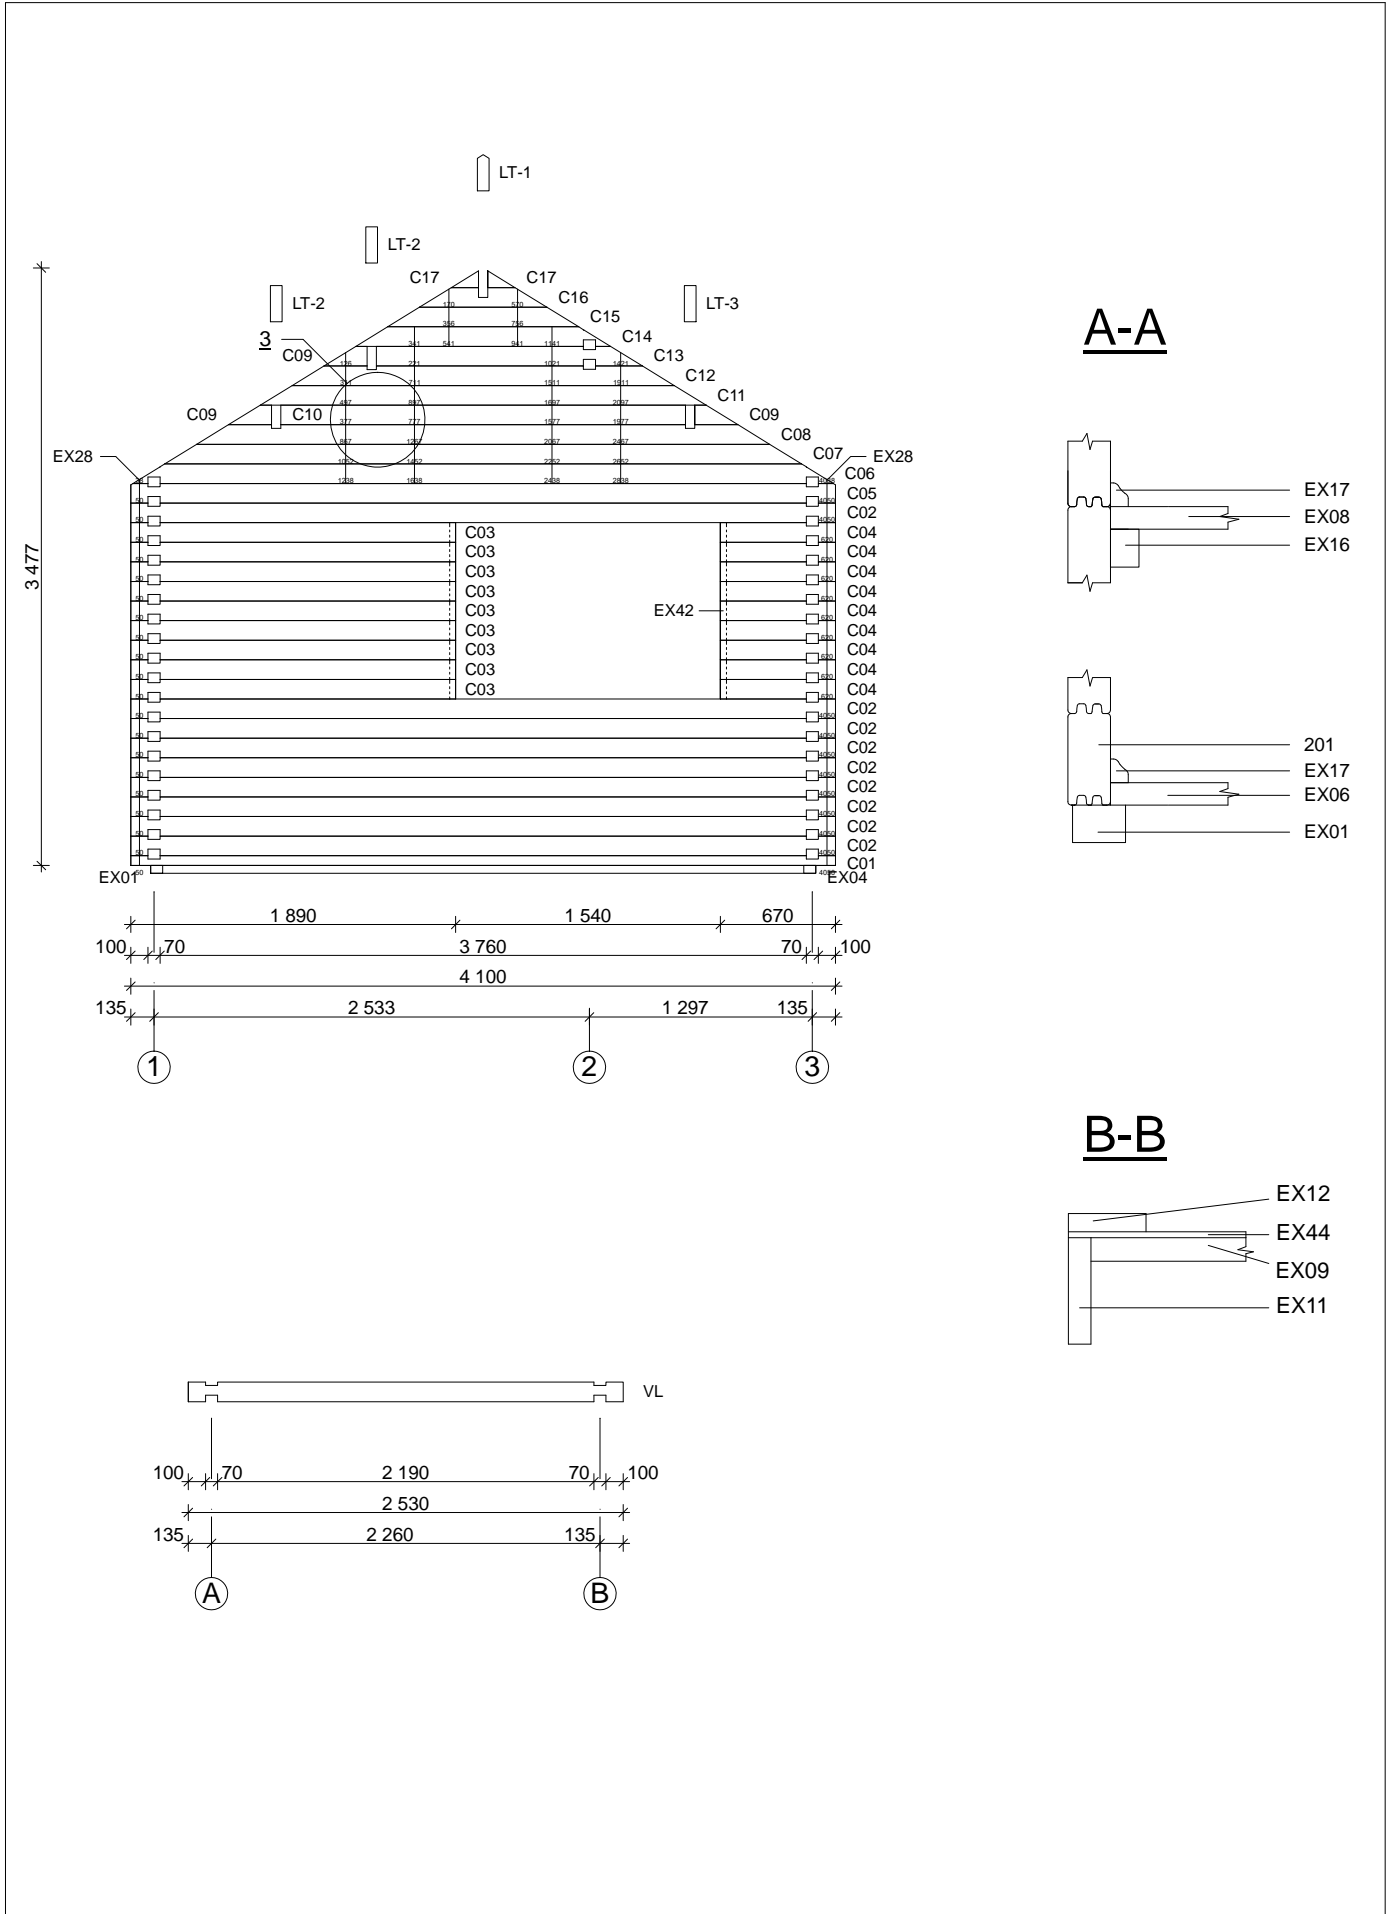

Techn. Data: Pertti

Log length (W x D): 410 x 560 cm

Wall size(outside): 390 x 540 cm-Log thickness: 70 mm

Note: All dimensions are approximate !

Pertti 70 mm / 410 x 560 cm - Specification

Nr.	Description	Profile mm	Length mm	Quantity
EX01	Foundation beams		5370	1
EX02			3730	7
EX03			2433	5
EX04			3110	1
EX05			2260	1
EX06	Floor board		5257	22+1
EX07			2997	13
EX08			2460	20
EX09	Roof board		2760	108+2
EX10*	Trim	18x44	ca. 17,7 m	
EX11	Fascia board 		2810	4
EX12	Gable edge board 		2810	4
EX13*	Trim		ca. 17,7 m	
EX14	Eave edging		5900	2
EX15	Eave edging slat		5900	2
EX16	Lath		2190	2
EX17	Baseboard		ca. 32,3 m	
EX18	Post	70 x 120	2020	1
EX19	Adjustable postfoot			1
EX20	Post	40 x 60	630	3
EX21			430	1
EX22	Fence 		940	1
EX23				1623
EX24		40 x 143	2348	2(1+1)
EX25	Step	40 x 143	610	9
EX26	Angle bracket 35 x 35 x 100			2
EX27	Dowel	∅ 16	150	50
EX28	Threaded Rod	∅ 10	2310	4
EX29			395	1
EX30			280	1
EX31	Nut, washer			12
EX32	Screws 4,0 x 40			160
EX33	Screws 5,0 x 70			90
EX34	Screws 5,0 x 100			60
EX35	Screws 6,0 x 140			10
EX36	Screws 5,0 x 40			2

Pertti 70 mm / 410 x 560 cm - C; 1

Nr.	Description	Profile mm	Length mm	Quantity
C11			2593	1
C12			2223	1
C13			1546	1
C14			1482	1
C15			1111	1
C16			741	1
C17			156	2
101			5600	8
102			5600	1
103			4160	7
104			670	8
105			4160	1
106			5600	1
107			5900	1
108			5900	1(1+0)

Pertti 70 mm / 410 x 560 cm - 2; 3; VL

Nr.	Description	Profile mm	Length mm	Quantity
201			2530	16
202			880	18
203			5900	1
204		 70 x 143	5900	1(0+1)
301			3340	8
302			3340	1
303			900	16
304			3340	1
305			5900	1
306		 70 x 143	5900	1(0+1)
VL		 70 x 143	2530	4

Pertti 70 mm / 410 x 560 cm

Pertti 70 mm / 410 x 560 cm

Pertti 70 mm / 410 x 560 cm - A; B

Pertti 70 mm / 410 x 560 cm - C; VL

Pertti 70 mm / 410 x 560 cm - 1; 2

Pertti 70 mm / 410 x 560 cm - 3; LT

LT-1

LT-2