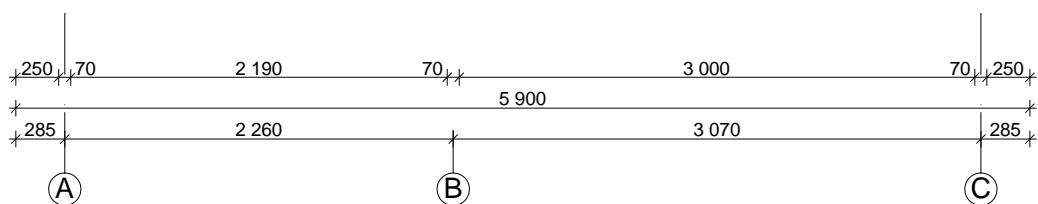

LT-1

LT-2

LT-3