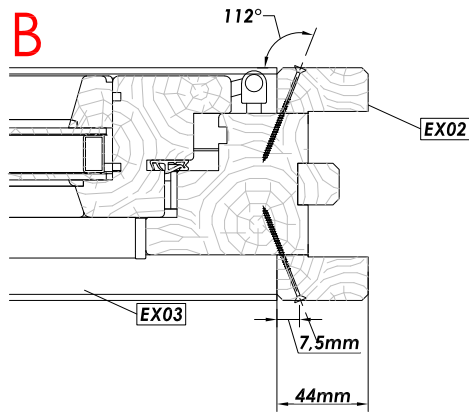

Techn. Data: Pertti

Log length (W x D): 410 x 560 cm

Wall size(outside): 390 x 540 cm-Log thickness: 70 mm

Note: All dimensions are approximate !

Pertti 70 mm / 410 x 560 cm - Specification

Nr.	Description	Profile mm	Length mm	Quantity
EX01	Foundation beams		5370	1
EX02			3730	7
EX03			2433	5
EX04			3110	1
EX05			2260	1
EX06	Floor board		5257	22+1
EX07			2997	13
EX08			2460	20
EX09	Roof board		2760	108+2
EX10*	Trim	18x44	ca. 17,7 m	
EX11	Fascia board 		2810	4
EX12	Gable edge board 		2810	4
EX13*	Trim		ca. 17,7 m	
EX14	Eave edging		5900	2
EX15	Eave edging slat		5900	2
EX16	Lath		2190	2
EX17	Baseboard		ca. 32,3 m	
EX18	Post	70 x 120	2020	1
EX19	Adjustable postfoot			1
EX20	Post	40 x 60	630	3
EX21			430	1
EX22	Fence 		940	1
EX23				1623
EX24		40 x 143	2348	2(1+1)
EX25	Step	40 x 143	610	9
EX26	Angle bracket 35 x 35 x 100			2
EX27	Dowel	∅ 16	150	50
EX28	Threaded Rod	∅ 10	2310	4
EX29			395	1
EX30			280	1
EX31	Nut, washer			12
EX32	Screws 4,0 x 40			160
EX33	Screws 5,0 x 70			90
EX34	Screws 5,0 x 100			60
EX35	Screws 6,0 x 140			10
EX36	Screws 5,0 x 40			2

A - A

B - B

Premium Window 70mm / 765 x 990				
Nr.	Description	Profile mm	Length mm	Quantity
EX01	Exterior- and interior trim	 22x68	827	2
EX02	Exterior- and interior trim	 22x44	1008	4
EX03			737	2
EX04			--	--
EX05			--	--
EX06	Screws 3,5 x 50			

A - A

B - B

Premium Window Sauna 70mm / 530 x 530				
Nr.	Description	Profile mm	Length mm	Quantity
EX01	Exterior- and interior trim	 22x68	588	2
EX02	Exterior- and interior trim	 22x44	544	4
EX03			500	2
EX04			--	--
EX05			--	--
EX06	Screws 3,5 x 50			

Pertti 70 mm / 410 x 560 cm - A

Nr.	Description	Profile mm	Length mm	Quantity
A01			2803	1
A02			2803	7
A03			2803	1
A04			1017	16
A05			2803	1
A06			4100	1
A07			4100	1
A08			4076	1
A09			3705	1
A10			1397	1
A11			1397	1
A12			249	3
A13			905	1
A14			905	1
A15			1026	1
A16			1026	1
A17			842	1