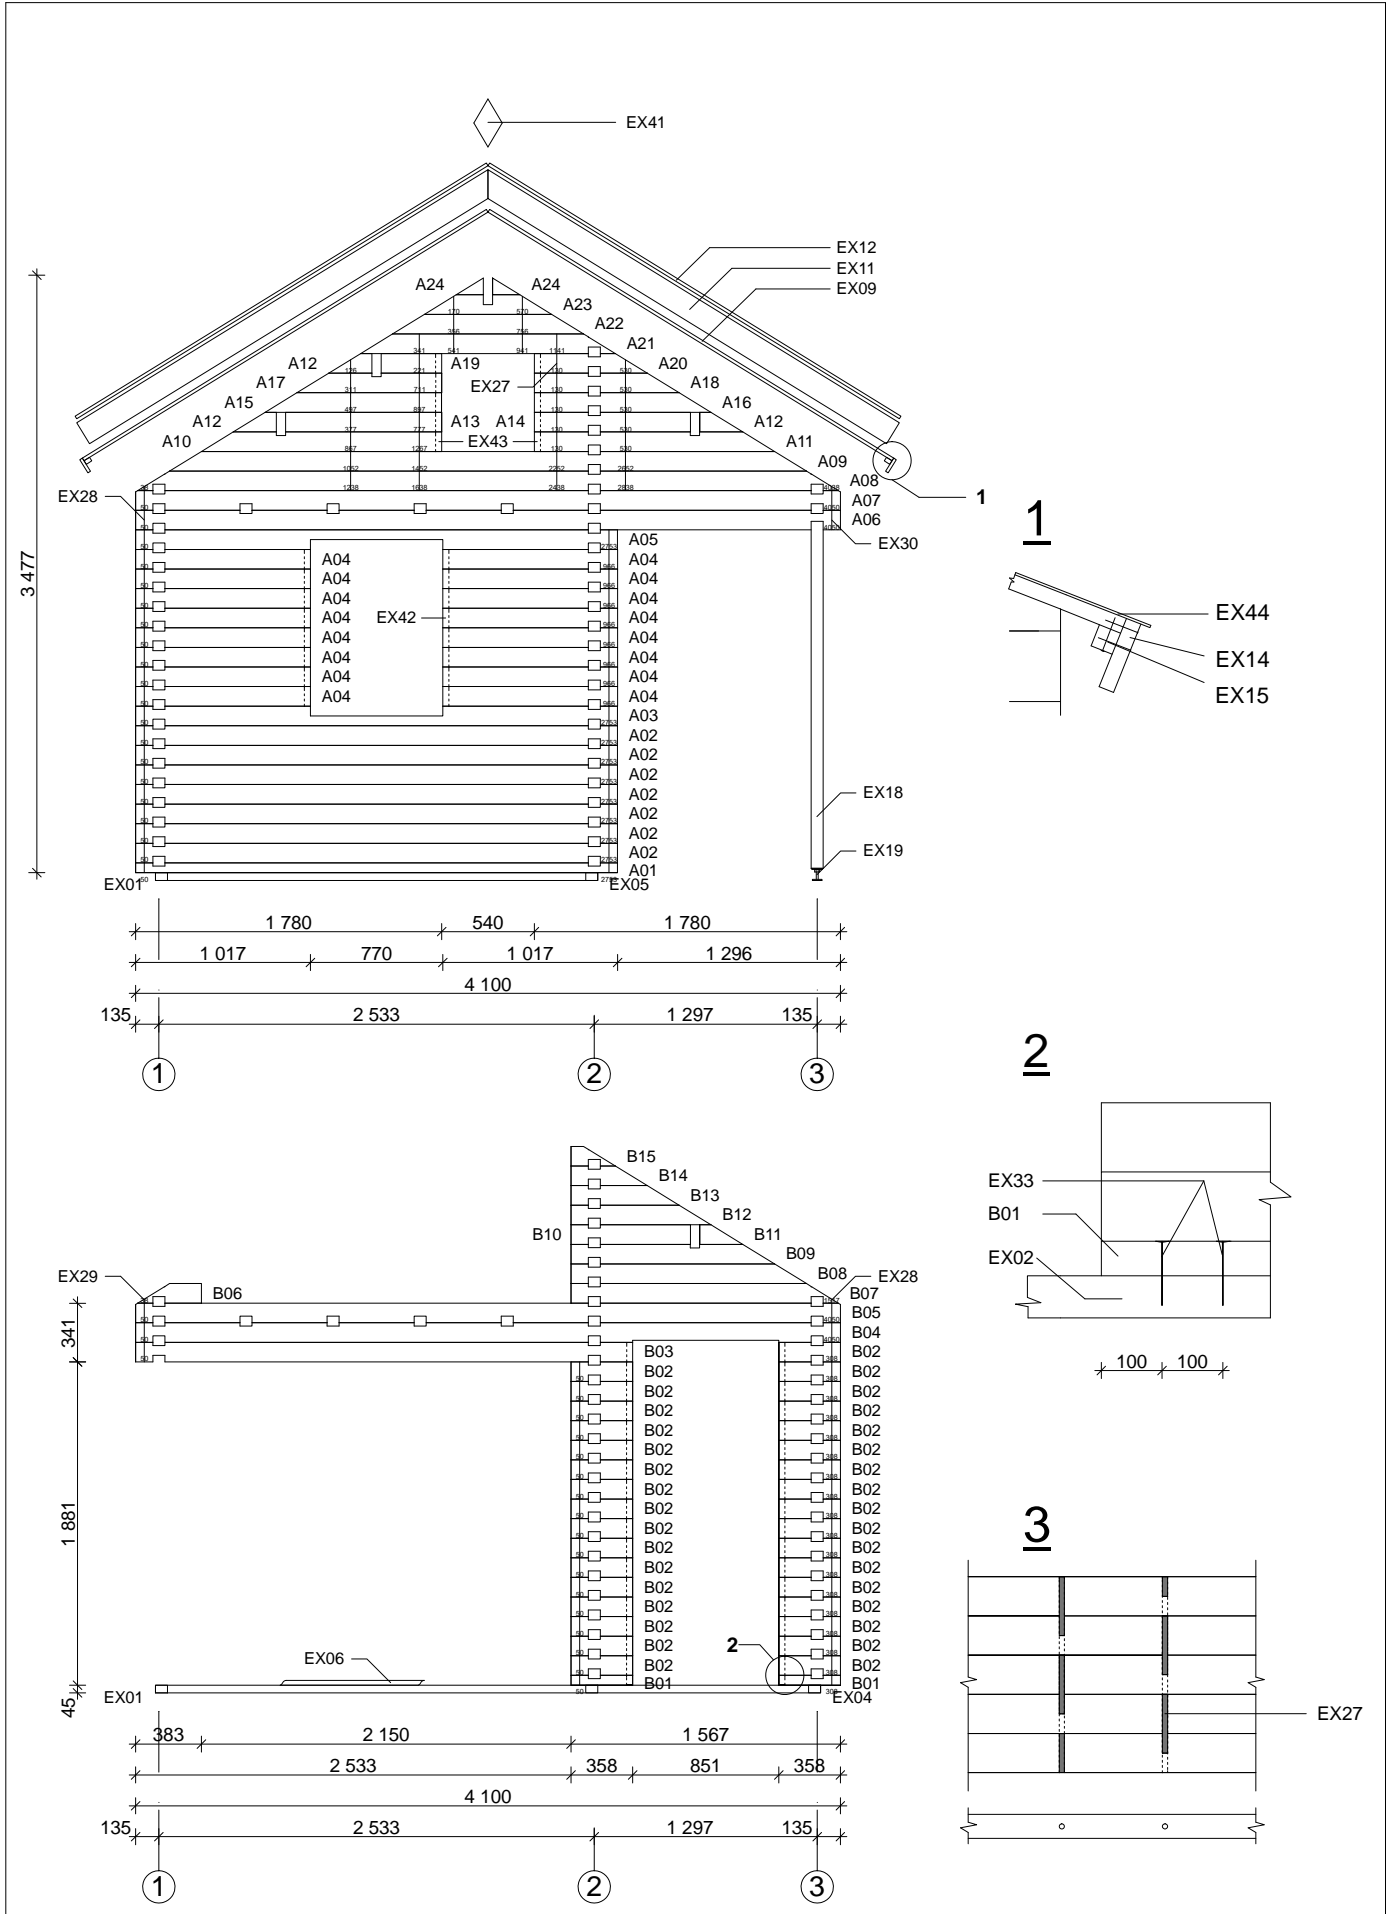

Techn. Data: Pertti

Log length (W x D): 410 x 560 cm

Wall size(outside): 390 x 540 cm-Log thickness: 70 mm

Note: All dimensions are approximate !

Pertti 70 mm / 410 x 560 cm - Specification

Nr.	Description	Profile mm	Length mm	Quantity
EX01	Foundation beams		5370	1
EX02			3730	7
EX03			2433	5
EX04			3110	1
EX05			2260	1
EX06	Floor board		5257	22+1
EX07			2997	13
EX08			2460	20
EX09	Roof board		2760	108+2
EX10*	Trim	18x44	ca. 17,7 m	
EX11	Fascia board 		2810	4
EX12	Gable edge board 		2810	4
EX13*	Trim		ca. 17,7 m	
EX14	Eave edging		5900	2
EX15	Eave edging slat		5900	2
EX16	Lath		2190	2
EX17	Baseboard		ca. 32,3 m	
EX18	Post	70 x 120	2020	1
EX19	Adjustable postfoot			1
EX20	Post	40 x 60	630	3
EX21			430	1
EX22	Fence 		940	1
EX23				1623
EX24		40 x 143	2348	2(1+1)
EX25	Step	40 x 143	610	9
EX26	Angle bracket 35 x 35 x 100			2
EX27	Dowel	∅ 16	150	50
EX28	Threaded Rod	∅ 10	2310	4
EX29			395	1
EX30			280	1
EX31	Nut, washer			12
EX32	Screws 4,0 x 40			160
EX33	Screws 5,0 x 70			90
EX34	Screws 5,0 x 100			60
EX35	Screws 6,0 x 140			10
EX36	Screws 5,0 x 40			2

Pertti 70 mm / 410 x 560 cm - C; 1

Nr.	Description	Profile mm	Length mm	Quantity
C11			2593	1
C12			2223	1
C13			1546	1
C14			1482	1
C15			1111	1
C16			741	1
C17			156	2
101			5600	8
102			5600	1
103			4160	7
104			670	8
105			4160	1
106			5600	1
107			5900	1
108			5900	1(1+0)

Pertti 70 mm / 410 x 560 cm - 2; 3; VL

Nr.	Description	Profile mm	Length mm	Quantity
201			2530	16
202			880	18
203			5900	1
204		 70 x 143	5900	1(0+1)
301			3340	8
302			3340	1
303			900	16
304			3340	1
305			5900	1
306		 70 x 143	5900	1(0+1)
VL		 70 x 143	2530	4

Pertti 70 mm / 410 x 560 cm

Pertti 70 mm / 410 x 560 cm

Pertti 70 mm / 410 x 560 cm - A; B

Pertti 70 mm / 410 x 560 cm - C; VL

Pertti 70 mm / 410 x 560 cm - 1; 2

Pertti 70 mm / 410 x 560 cm - 3; LT

LT-1

LT-2