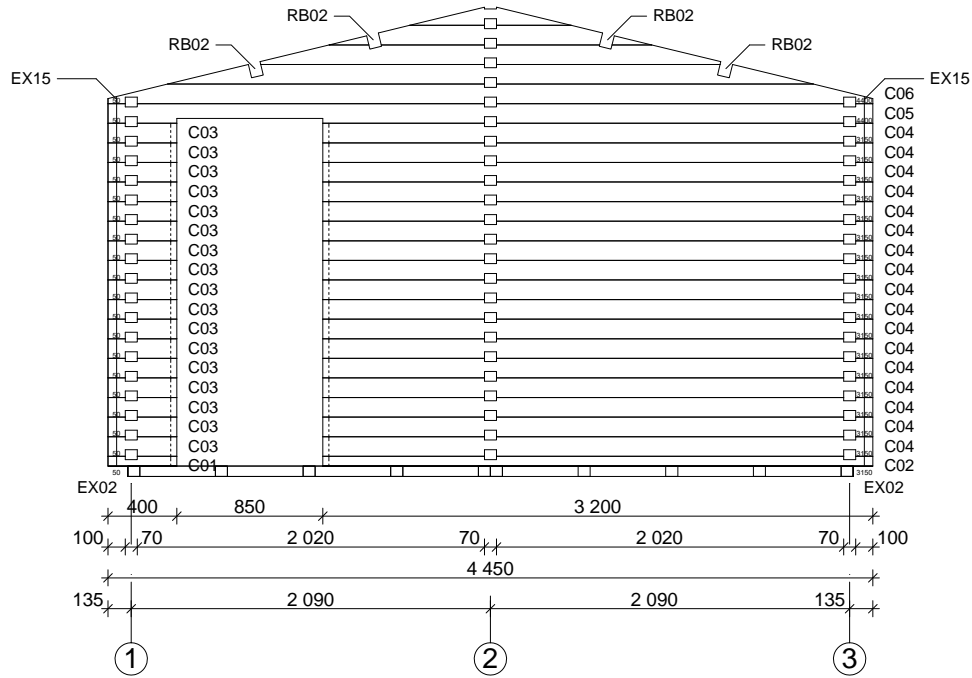

Sauna Pekka 70 mm / 445 x 585 cm - C; D