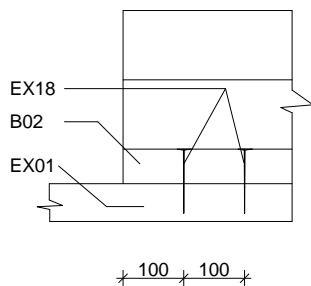

Sauna Pekka 70 mm / 445 x 585 cm - 3

1

2

3

A-A

B-B