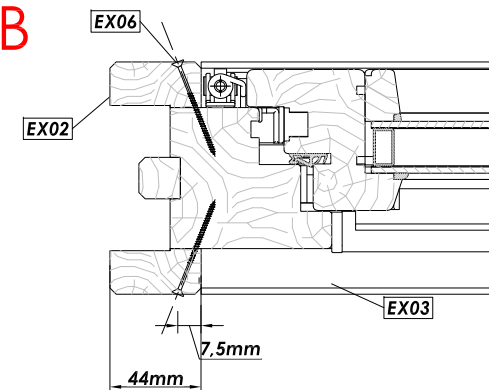

# Techn. Data / Daten: Sauna Pekka

Log length (W x D): 445 x 585 cm

Bohlenaußenmaß (B x T): 445 x 585 cm

Wall size(outside): 425 x 565 cm·Log thickness: 70 mm

Wandaußenmaß: 425 x 565 cm · Bohlenstärke: 70 mm

# B - B

Premium Window Sauna 70mm / 530 x 530				
Nr.	Description	Profile mm	Length mm	Quantity
EX01	Exterior- and interior trim	 22x68	588	2
EX02	Exterior- and interior trim	 22x44	544	4
EX03			500	2
EX04			--	--
EX05			--	--
EX06	Screws 3,5 x 50			

# B - B

Premium Window 70mm / 765 x 990				
Nr.	Description	Profile mm	Length mm	Quantity
EX01	Exterior- and interior trim	 22x68	827	2
EX02	Exterior- and interior trim	 22x44	1008	4
EX03			737	2
EX04			--	--
EX05			--	--
EX06	Screws 3,5 x 50			

A - A

B - B

Premium Window 70mm / 1530 x 990

Nr.	Description	Profile mm	Length mm	Quantity
EX01	Exterior- and interior trim	 22x68	1590	2
EX02	Exterior- and interior trim	 22x44	1006	4
EX03			1502	2
EX04			--	--
EX05			--	--
EX06	Screws 3,5 x 50			28+2