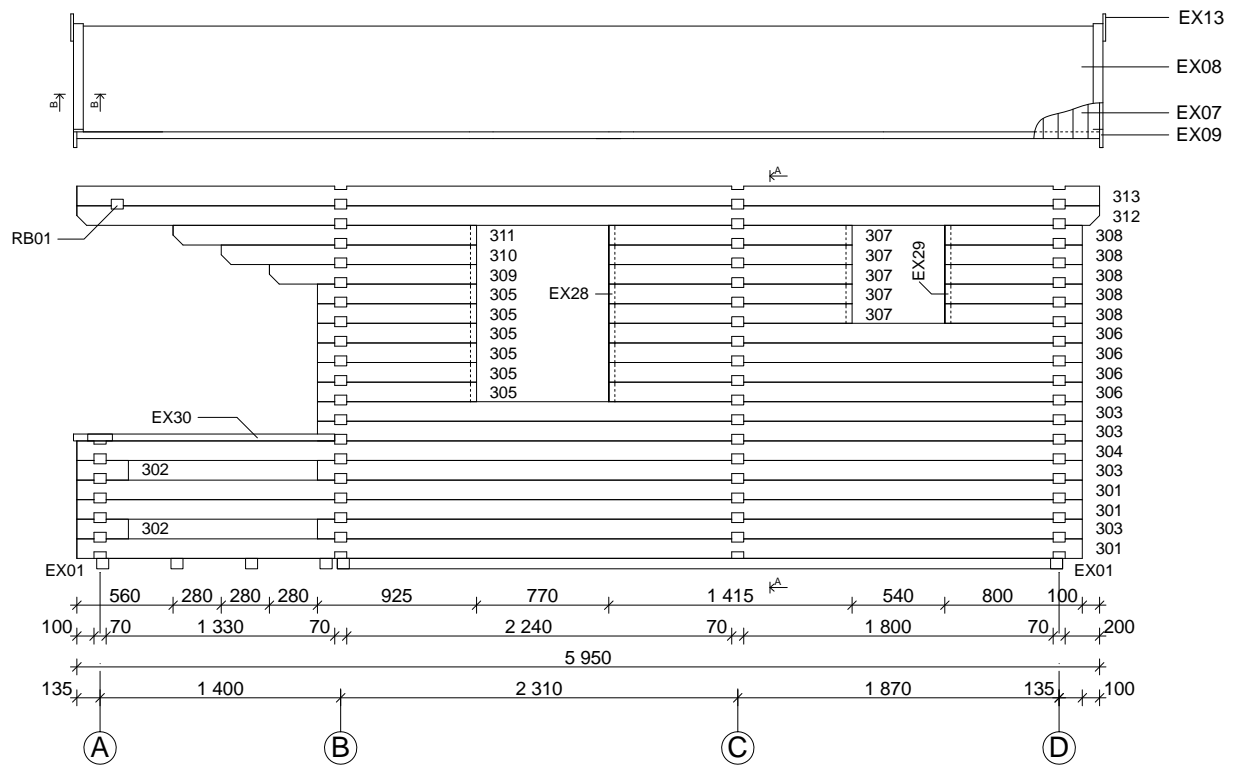

Sauna Pekka 70 mm / 445 x 585 cm - 3