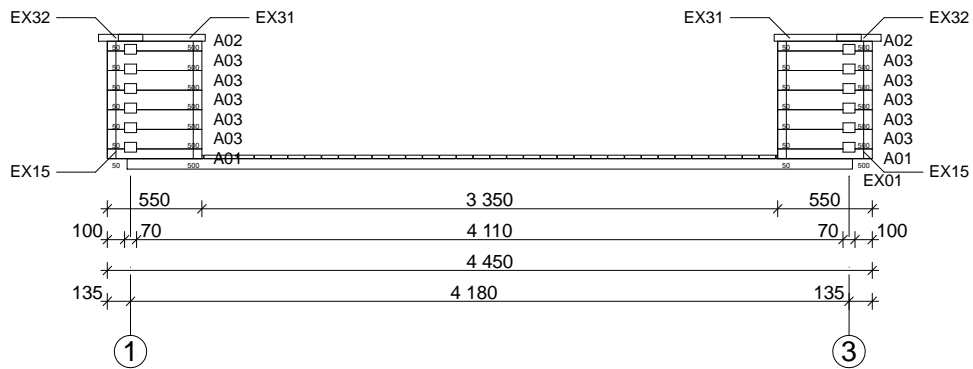

Sauna Pekka 70 mm / 445 x 585 cm - A; B