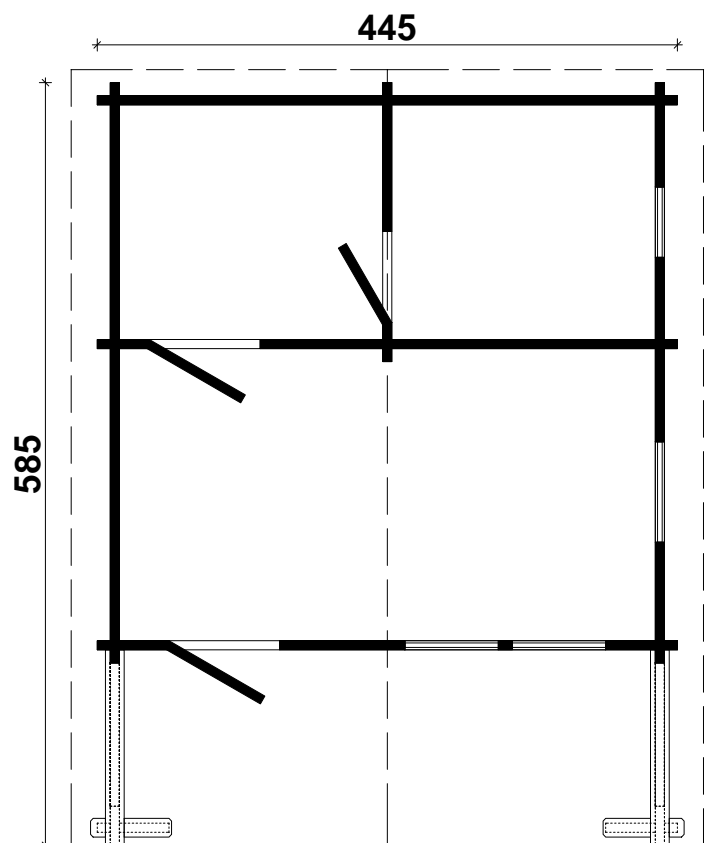

# Techn. Data / Daten: Sauna Pekka

Log length (W x D): 445 x 585 cm

Bohlenaußenmaß (B x T): 445 x 585 cm

Wall size(outside): 425 x 565 cm·Log thickness: 70 mm

Wandaußenmaß: 425 x 565 cm · Bohlenstärke: 70 mm

Note: All dimensions are approximate !  
Achtung : Alle angegebenen Maße sind ca. - Maße !

# B - B

Premium Window Sauna 70mm / 530 x 530				
Nr.	Description	Profile mm	Length mm	Quantity
EX01	Exterior- and interior trim	 22x68	588	2
EX02	Exterior- and interior trim	 22x44	544	4
EX03			500	2
EX04			--	--
EX05			--	--
EX06	Screws 3,5 x 50			

# Sauna Pekka 70 mm / 445 x 585 cm - C; D; 1

Nr.		 mm	 mm	 x
<b>C03</b>			400	17
<b>C04</b>			3200	17
<b>C05</b>			4450	1
<b>C06</b>			4450	1
<b>D01</b>			4450	1
<b>D02</b>			4450	18
<b>D03</b>			4450	1
<b>101</b>			5850	3
<b>102</b>			300	2
<b>103</b>			4450	10
<b>104</b>			5850	1
<b>105</b>			4730	1
<b>106</b>			5010	1