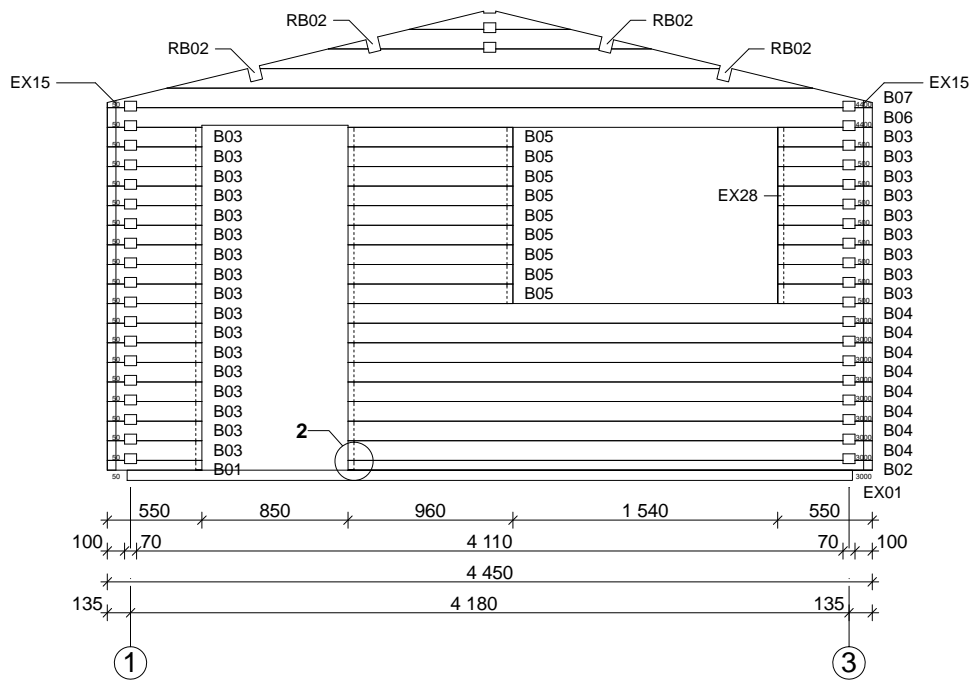

Sauna Pekka 70 mm / 445 x 585 cm - A; B