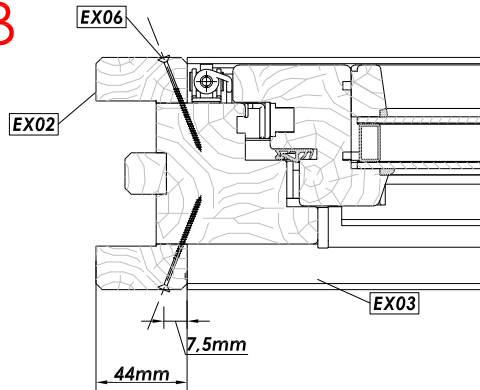

# Techn. Data / Daten: Sauna Pekka

Log length (W x D): 445 x 585 cm

Bohlenaußenmaß (B x T): 445 x 585 cm

Wall size(outside): 425 x 565 cm·Log thickness: 70 mm

Wandaußenmaß: 425 x 565 cm · Bohlenstärke: 70 mm

# B - B

Premium Window Sauna 70mm / 530 x 530				
Nr.	Description	Profile mm	Length mm	Quantity
EX01	Exterior- and interior trim	 22x68	588	2
EX02	Exterior- and interior trim	 22x44	544	4
EX03			500	2
EX04			--	--
EX05			--	--
EX06	Screws 3,5 x 50			

# B - B

Premium Window 70mm / 765 x 990				
Nr.	Description	Profile mm	Length mm	Quantity
EX01	Exterior- and interior trim	 22x68	827	2
EX02	Exterior- and interior trim	 22x44	1008	4
EX03			737	2
EX04			--	--
EX05			--	--
EX06	Screws 3,5 x 50			