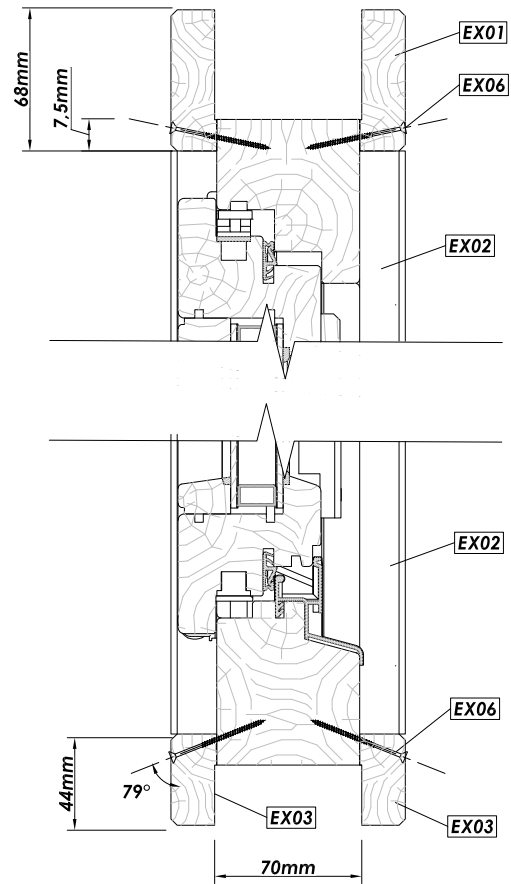

A - A

B - B

Premium Window Sauna 70mm / 530 x 530					
Nr.	Description	Profile mm	Length mm	Quantity	
EX01	Exterior- and interior trim	 22x68	588	2	
EX02	Exterior- and interior trim	 22x44	544	4	
EX03			500	2	
EX04			--	--	
EX05			--	--	
EX06	Screws 3,5 x 50				16+2