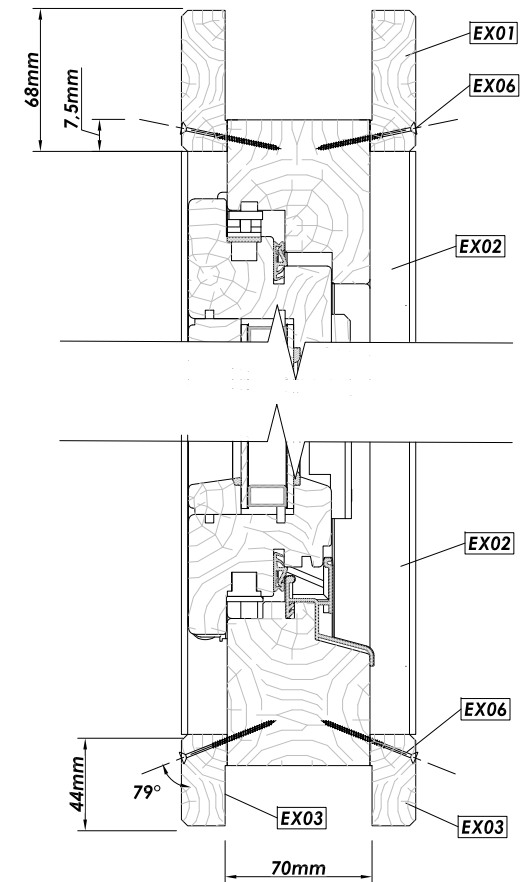

# Techn. Data / Daten: Sauna Pekka

Log length (W x D): 445 x 585 cm

Bohlenaußenmaß (B x T): 445 x 585 cm

Wall size(outside): 425 x 565 cm·Log thickness: 70 mm

Wandaußenmaß: 425 x 565 cm · Bohlenstärke: 70 mm

# B - B

Premium Window Sauna 70mm / 530 x 530				
Nr.	Description	Profile mm	Length mm	Quantity
EX01	Exterior- and interior trim	 22x68	588	2
EX02	Exterior- and interior trim	 22x44	544	4
EX03			500	2
EX04			--	--
EX05			--	--
EX06	Screws 3,5 x 50			

# B - B

Premium Window 70mm / 765 x 990				
Nr.	Description	Profile mm	Length mm	Quantity
EX01	Exterior- and interior trim	 22x68	827	2
EX02	Exterior- and interior trim	 22x44	1008	4
EX03			737	2
EX04			--	--
EX05			--	--
EX06	Screws 3,5 x 50			

A - A

B - B

Premium Window 70mm / 1530 x 990

Nr.	Description	Profile mm	Length mm	Quantity
EX01	Exterior- and interior trim	 22x68	1590	2
EX02	Exterior- and interior trim	 22x44	1006	4
EX03			1502	2
EX04			--	--
EX05			--	--
EX06	Screws 3,5 x 50			28+2