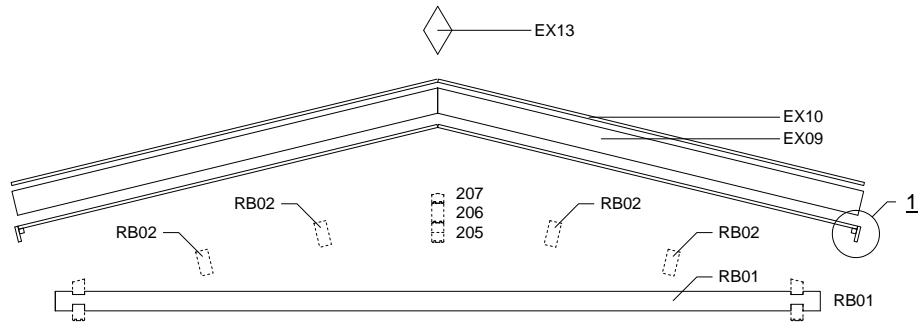

Sauna Pekka 70 mm / 445 x 585 cm - A; B