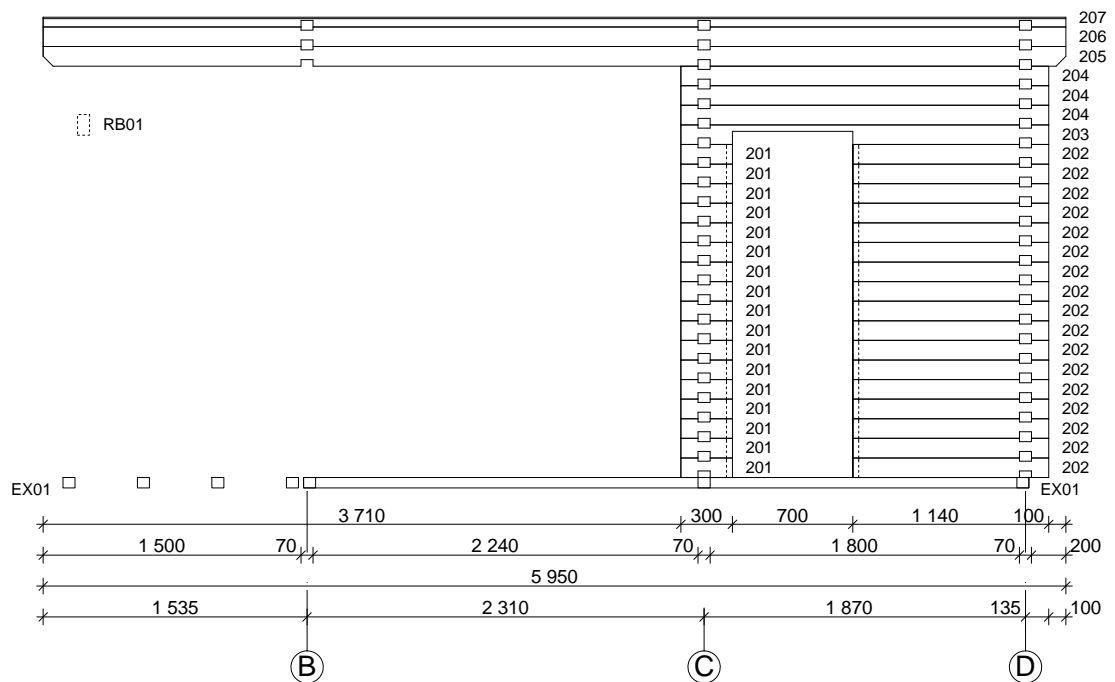

Sauna Pekka 70 mm / 445 x 585 cm - 1; 2