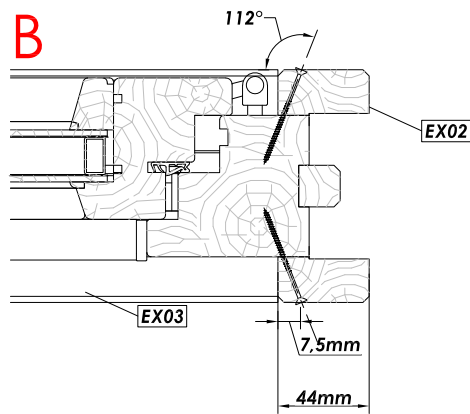

# Techn. Data / Daten: Sauna Pekka

Log length (W x D): 445 x 585 cm

Bohlenaußenmaß (B x T): 445 x 585 cm

Wall size(outside): 425 x 565 cm·Log thickness: 70 mm

Wandaußenmaß: 425 x 565 cm · Bohlenstärke: 70 mm

# B - B

Premium Window Sauna 70mm / 530 x 530				
Nr.	Description	Profile mm	Length mm	Quantity
EX01	Exterior- and interior trim	 22x68	588	2
EX02	Exterior- and interior trim	 22x44	544	4
EX03			500	2
EX04			--	--
EX05			--	--
EX06	Screws 3,5 x 50			