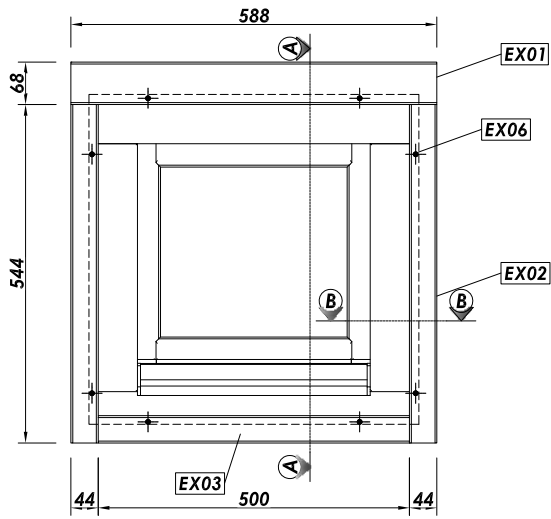

A - A

B - B

Premium Window Sauna 70mm / 530 x 530					
Nr.	Description	Profile mm	Length mm	Quantity	
EX01	Exterior- and interior trim	 22x68	588	2	
EX02	Exterior- and interior trim	 22x44	544	4	
EX03			500	2	
EX04			--	--	
EX05			--	--	
EX06	Screws 3,5 x 50				16+2