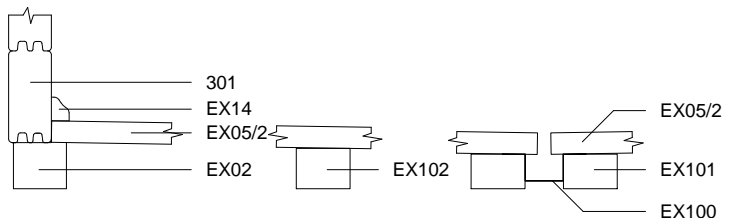

# Sauna Pekka 70 mm / 445 x 585 cm - 3

1

2

3

A-A

B-B