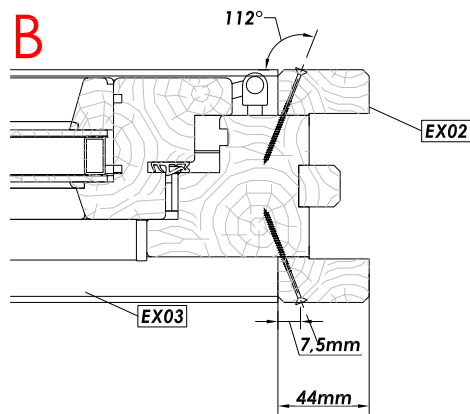

# Techn. Data / Daten: Sauna Pekka

Log length (W x D): 445 x 585 cm

Bohlenaußenmaß (B x T): 445 x 585 cm

Wall size(outside): 425 x 565 cm·Log thickness: 70 mm

Wandaußenmaß: 425 x 565 cm · Bohlenstärke: 70 mm

Note: All dimensions are approximate !  
Achtung : Alle angegebenen Maße sind ca. - Maße !

# Sauna Pekka 70 mm / 445 x 585 cm - Specification

Nr.		 mm	 mm	 x	
EX01	Foundation / Fundament		4220	7	
EX02			2225	10	
EX03			1785	7	
EX101				1785	2
EX102				1785	2
EX04	Floor board / Fußbodenbretter		4107	20+1	
EX05			2017 / 1000	19 / 34	
EX06	Terrace board / Terrassendielen		1400	42	
EX07	Roof board / Dachbretter		2510	110+2	
EX08	Roofing felt / Dachpappe		--	--	
EX09	Fascia board / Giebelblende 		2550	4	
EX10	Gable edge board / Giebelabschlussbrett		2550	4	
EX11	Eave edging / Traufenbrett		5950	2	
EX12	Eave edging slat / Traufenleiste		5950	2	
EX13	Diamond / Raute			2	
EX14	Baseboard / Fußleisten		ca. 35,8 m		
EX15	Threaded Rod / Gewindestangen	∅ 10	2200/680	6/4	
EX16	Nut, washer/T-nut / Mutter, Scheibe/T-nut			18/2	
EX17	Screws / Schrauben 4,0 x 40			180	
EX18	Screws / Schrauben 5,0 x 70			60	
EX19	Screws / Schrauben 5,0 x 100			60	
EX20	Screws / Schrauben 4,0 x 50			740	
EX21	Nails / Nägel 2,5 x 70			--	
EX22	Nails / Nägel 3,0 x 15			--	
EX23	Nails / Nägel 1,4 x 35			100	
EX24	Ceiling board / Deckenbrett		2017	17	
EX25	Lath		1800	2	
EX26	Joist	40x120	1800	3	
EX27	Joist hanger 40 x 100 x 70			6	
EX28	Lath / Latten		--	--	
EX29			--	--	
EX30	Handrail / Handlauf 	40x143	1520	2	
EX31	Handrail / Handlauf 		365	2	
EX32	Handrail / Handlauf 		115	2	
EX33	Hit block / Schlaghölzer	70x114			
EX99	Sauna set		2015	1	
EX100	Gutter / Rinne		1950	1	

# B - B

Premium Window Sauna 70mm / 530 x 530				
Nr.	Description	Profile mm	Length mm	Quantity
EX01	Exterior- and interior trim	 22x68	588	2
EX02	Exterior- and interior trim	 22x44	544	4
EX03			500	2
EX04			--	--
EX05			--	--
EX06	Screws 3,5 x 50			