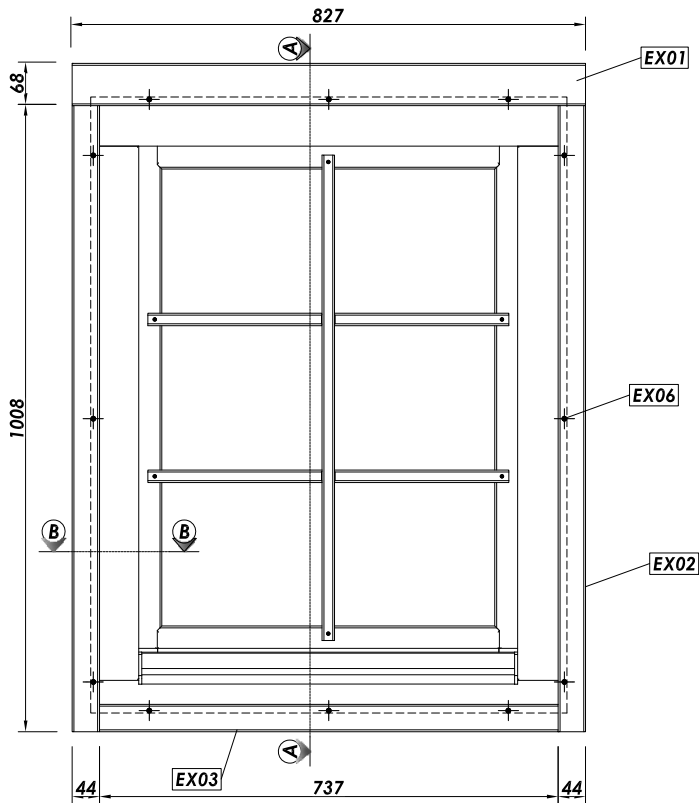

# Techn. Data / Daten: Sauna Pekka

Log length (W x D): 445 x 585 cm

Bohlenaußenmaß (B x T): 445 x 585 cm

Wall size(outside): 425 x 565 cm·Log thickness: 70 mm

Wandaußenmaß: 425 x 565 cm · Bohlenstärke: 70 mm

# B - B

Premium Window Sauna 70mm / 530 x 530				
Nr.	Description	Profile mm	Length mm	Quantity
EX01	Exterior- and interior trim	 22x68	588	2
EX02	Exterior- and interior trim	 22x44	544	4
EX03			500	2
EX04			--	--
EX05			--	--
EX06	Screws 3,5 x 50			

# B - B

Premium Window 70mm / 765 x 990				
Nr.	Description	Profile mm	Length mm	Quantity
EX01	Exterior- and interior trim	 22x68	827	2
EX02	Exterior- and interior trim	 22x44	1008	4
EX03			737	2
EX04			--	--
EX05			--	--
EX06	Screws 3,5 x 50			