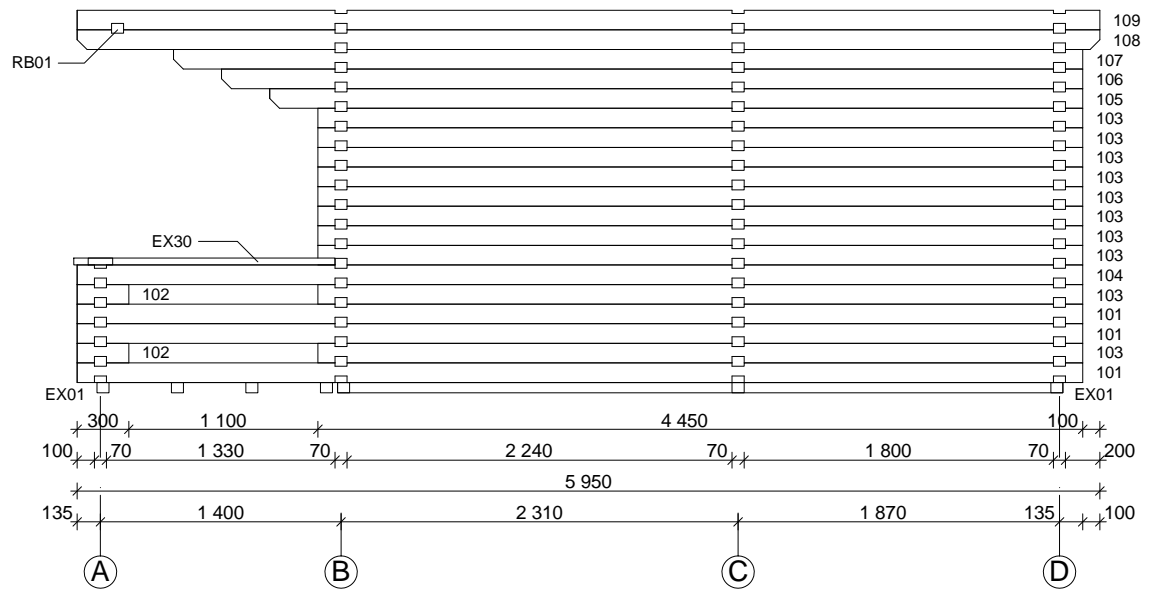

Sauna Pekka 70 mm / 445 x 585 cm - 1; 2