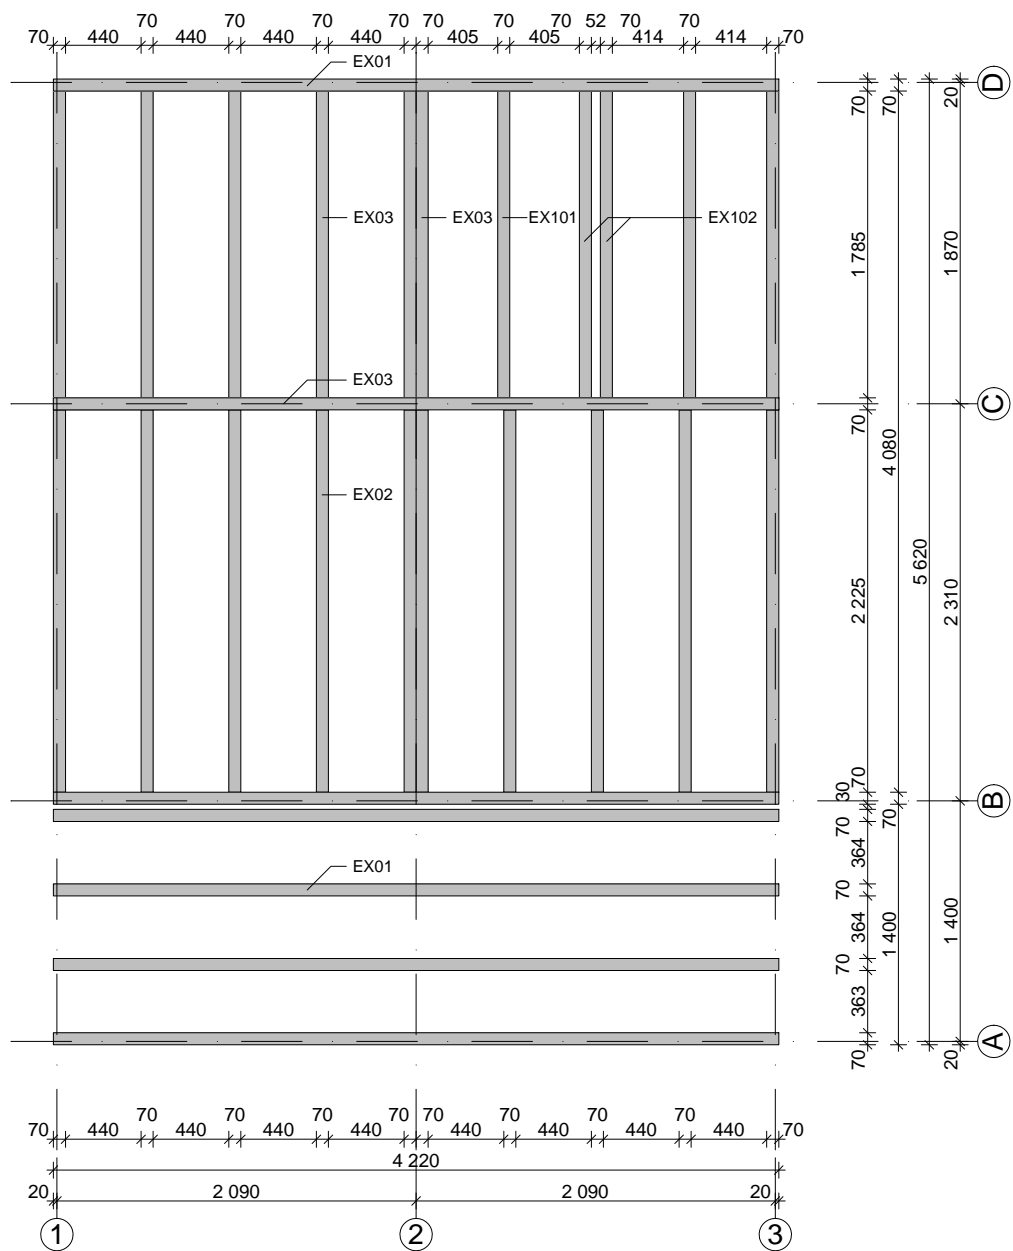

Sauna Pekka 70 mm / 445 x 585 cm - 3; RB

Nr.		mm	mm	x
306			2755	4
307			1415	5
308			800	5
309			1205	1
310			1485	1
311			1765	1
312			5950	1
313			5950	1(0+1)
RB01			4450	1
RB02			5950	4

Sauna Pekka 70 mm / 445 x 585 cm