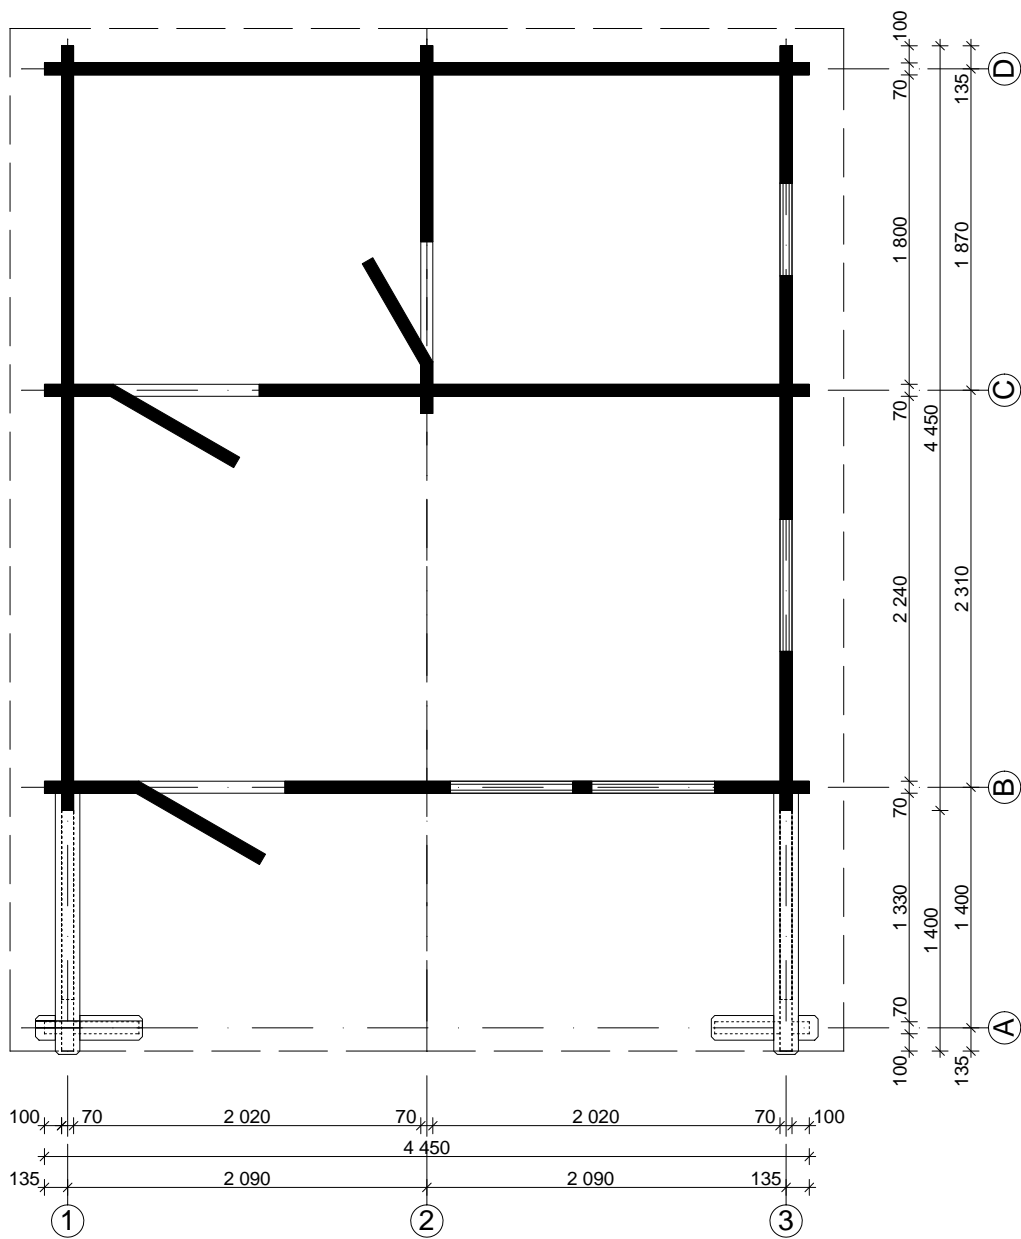

Sauna Pekka 70 mm / 445 x 585 cm