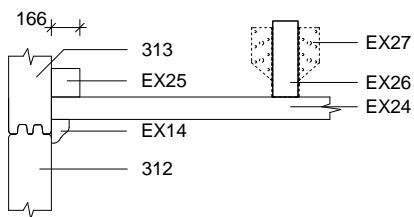

# Sauna Pekka 70 mm / 445 x 585 cm - 3

1

2

3

A-A

B-B