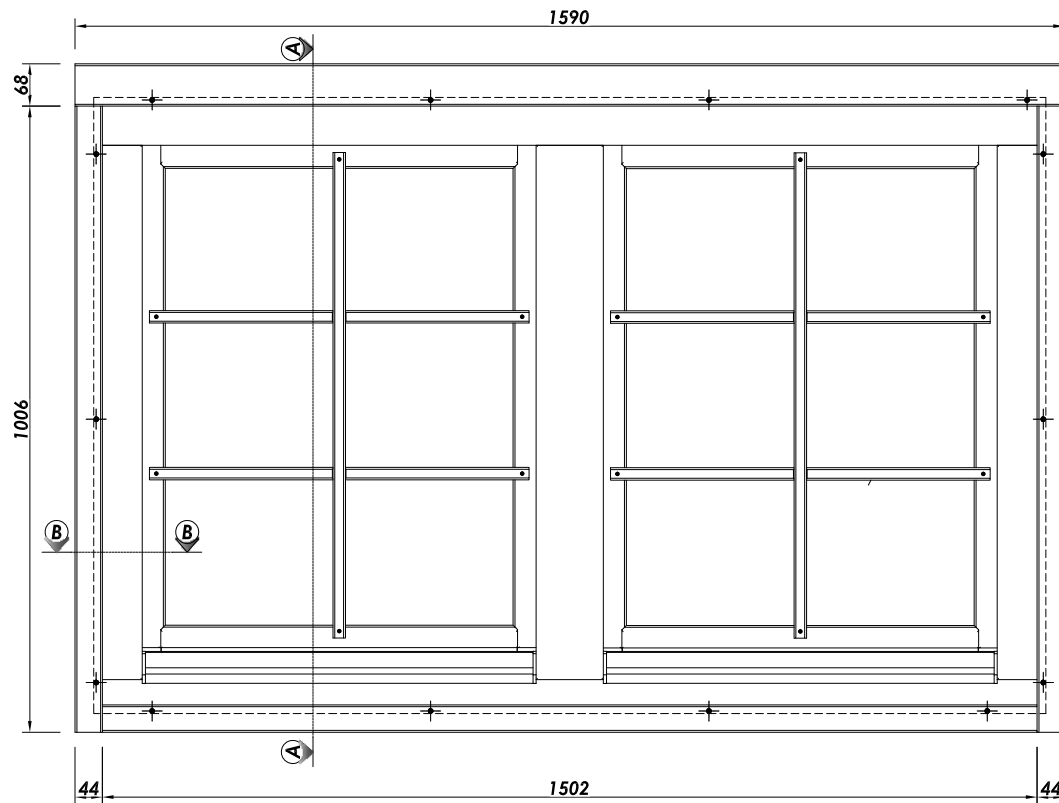

# Techn. Data / Daten: Sauna Pekka

Log length (W x D): 445 x 585 cm

Bohlenaußenmaß (B x T): 445 x 585 cm

Wall size(outside): 425 x 565 cm·Log thickness: 70 mm

Wandaußenmaß: 425 x 565 cm · Bohlenstärke: 70 mm

# B - B

Premium Window Sauna 70mm / 530 x 530				
Nr.	Description	Profile mm	Length mm	Quantity
EX01	Exterior- and interior trim	 22x68	588	2
EX02	Exterior- and interior trim	 22x44	544	4
EX03			500	2
EX04			--	--
EX05			--	--
EX06	Screws 3,5 x 50			

# B - B

Premium Window 70mm / 765 x 990				
Nr.	Description	Profile mm	Length mm	Quantity
EX01	Exterior- and interior trim	 22x68	827	2
EX02	Exterior- and interior trim	 22x44	1008	4
EX03			737	2
EX04			--	--
EX05			--	--
EX06	Screws 3,5 x 50			