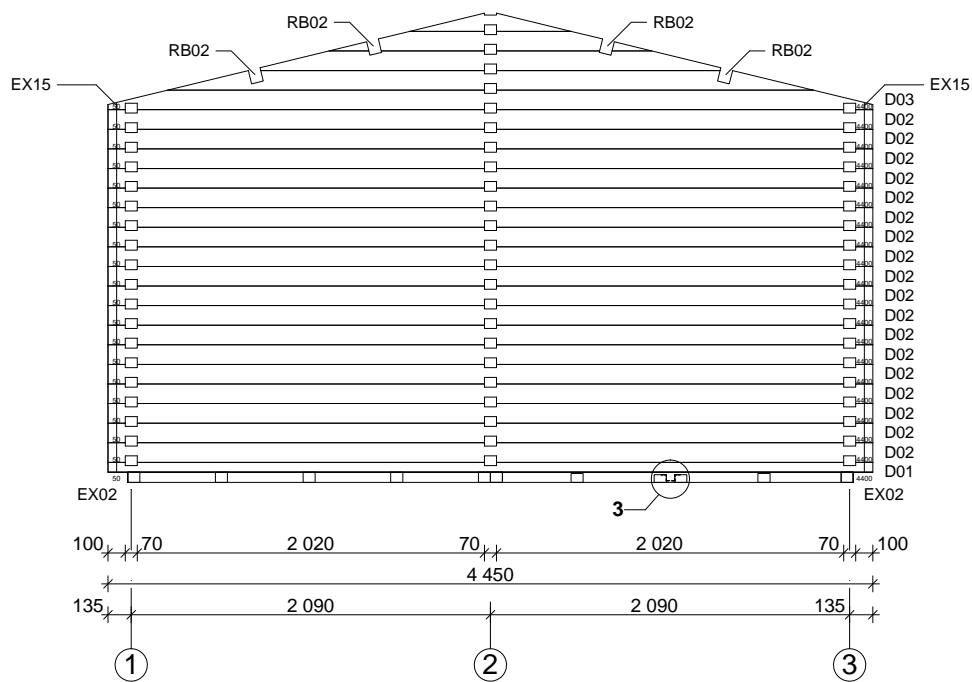

Sauna Pekka 70 mm / 445 x 585 cm - C; D