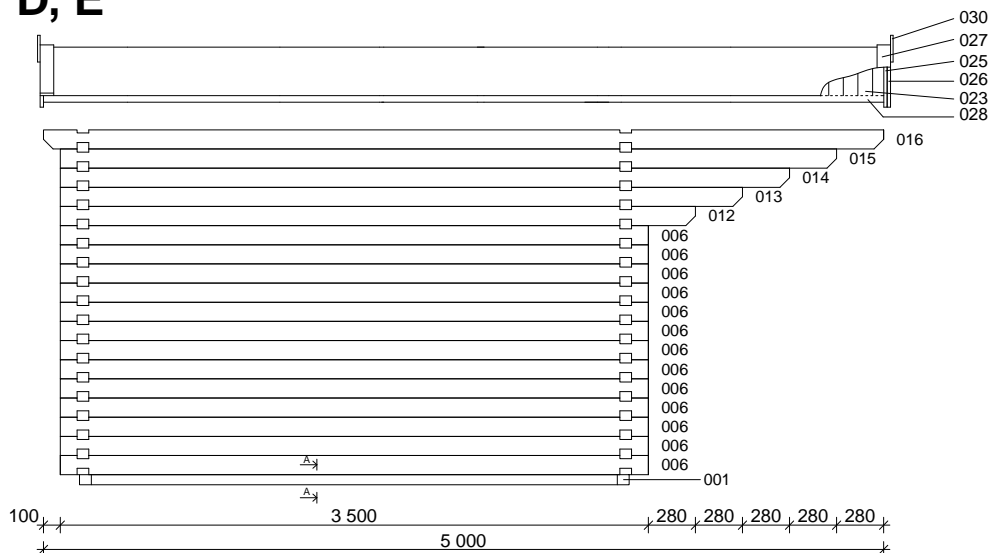

PEDRO B

500 × 350 cm

480 × 330 cm

70 mm

- D Alle angegebenen Maße sind ca.-Maße
GB All dimensions are approximate !
NL Alle maten zijn circa maten
NO Alle vedlagte mål er ca !
E ¡Todas las dimensiones son aproximadas!
PT Todas as dimensões são aproximadas!
PL Wszystkie wymiary są przybliżone
EST Kõik mõõdud on ligilähedased.
IT Tutte le misure indicate sono circa
DK alle angivne mål er ca.-mål
S samtliga mått är ungefärliga
FR Toutes les dimensions fournies sont approximatives

PEDRO B - 70 mm VD 150 cm

500 × 350 cm

28			5000	2
29			2500	4
30				2
31			ca. 21,8 m	
32			2080	4
33			4,0×40/ 4,5×70/	1
34			4,0×50	1
35			3,0×15	--
36				8
37			300-400	

TENE Kaubandus

19
ISO 70 mm
840 x 1955 mm
1×

20
70 mm
840 x 1955 mm
1×

21
ISO 70 mm
1540 x 990 mm
1×

PEDRO B - 70 mm VD 150 cm

500 × 350 cm

A

1

2

B

A-A

B-B

D, E

TENE Kaubandus

PEDRO B - 70 mm VD 150 cm

500 × 350 cm

C