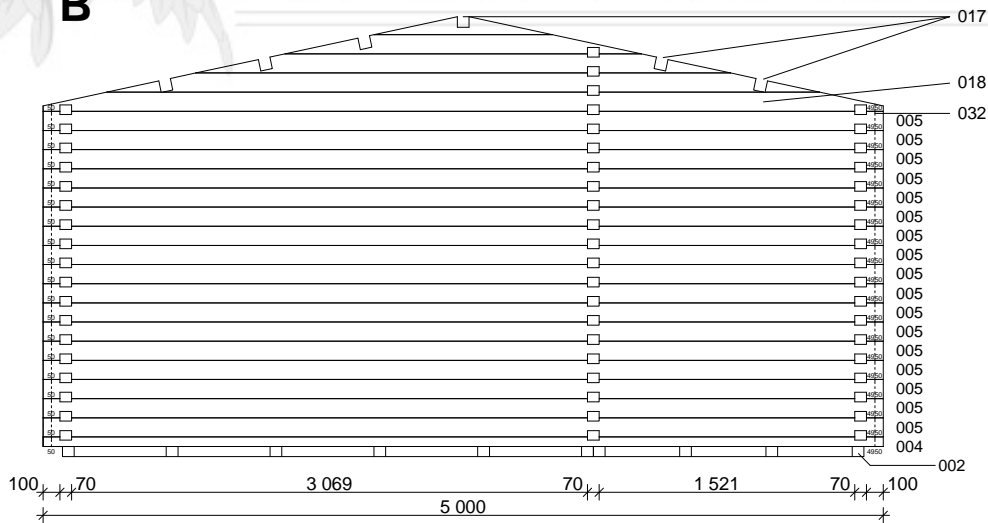

PEDRO B

500 × 350 cm

480 × 330 cm

70 mm

- D Alle angegebenen Maße sind ca.-Maße
GB All dimensions are approximate !
NL Alle maten zijn circa maten
NO Alle vedlagte mål er ca !
E ¡Todas las dimensiones son aproximadas!
PT Todas as dimensões são aproximadas!
PL Wszystkie wymiary są przybliżone
EST Kõik mõõdud on ligilähedased.
IT Tutte le misure indicate sono circa
DK alle angivne mål er ca.-mål
S samtliga mått är ungefärliga
FR Toutes les dimensions fournies sont approximatives

20
70 mm
840 x 1955 mm
1×

21
ISO 70 mm
1540 x 990 mm
1×

PEDRO B - 70 mm VD 150 cm

500 × 350 cm

A

1

2

B