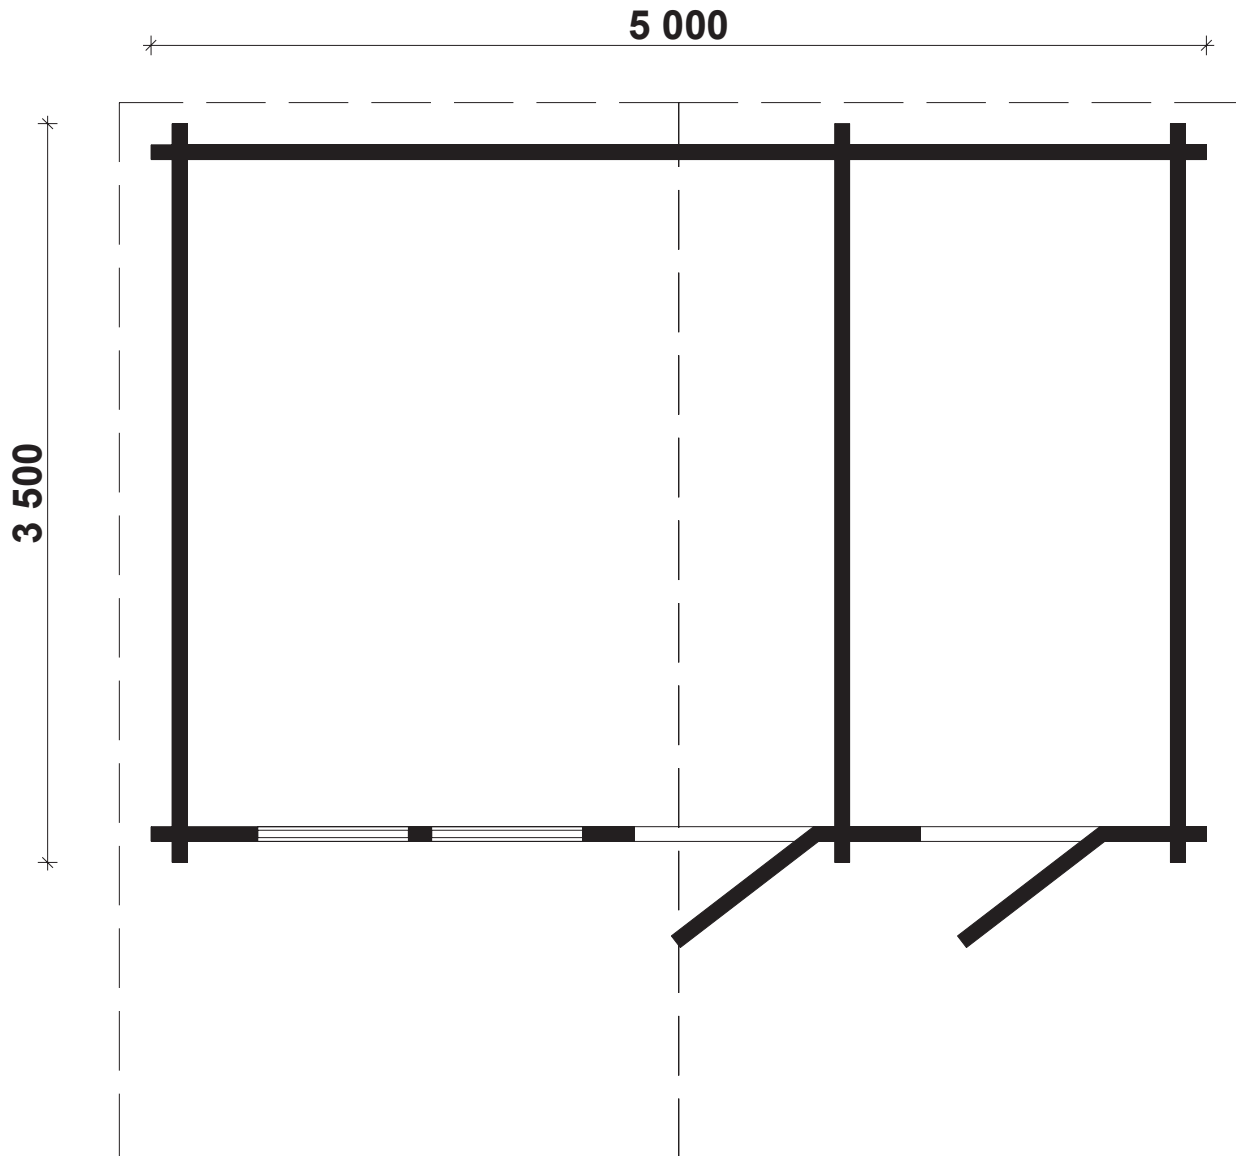

PEDRO B

500 × 350 cm

480 × 330 cm

70 mm

- D Alle angegebenen Maße sind ca.-Maße
GB All dimensions are approximate !
NL Alle maten zijn circa maten
NO Alle vedlagte mål er ca !
E ¡Todas las dimensiones son aproximadas!
PT Todas as dimensões são aproximadas!
PL Wszystkie wymiary są przybliżone
EST Kõik mõõdud on ligilähedased.
IT Tutte le misure indicate sono circa
DK alle angivne mål er ca.-mål
S samtliga mått är ungefärliga
FR Toutes les dimensions fournies sont approximatives

PEDRO B - 70 mm VD 150 cm

500 × 350 cm

		 mm	 mm	 ×
01			4770	2
02			3130	10
03			2289/506/505	1/1/1
04			5000	1
05			5000	17
06			3500	45
07			505	26
08			2289	8
09			--	--
10			506	17
11			244	9
12			3780	2
13			4060	2
14			4340	2
15			4620	3
16			5000	3(1+2)
17			5000	6(5+1)
18			5000	2
19	 20 		840 × 1955 mm/ 840 × 1955 mm	70 mm ISO 1/1
20			1530 × 990 mm	70 mm ISO 1
22				--
23			2775	114+2/92+2
24			3065/1518	29+1/29+1
25			2815	4
26			2815	4
27			2815	4

PEDRO B - 70 mm VD 150 cm

500 × 350 cm

28			5000	2
29			2500	4
30				2
31			ca. 21,8 m	
32			2080	4
33			4,0×40/ 4,5×70/	1
34			4,0×50	1
35			3,0×15	--
36				8
37			300-400	

TENE Kaubandus

19
ISO 70 mm
840 x 1955 mm
1×

20
70 mm
840 x 1955 mm
1×

21
ISO 70 mm
1540 x 990 mm
1×

PEDRO B - 70 mm VD 150 cm

500 × 350 cm

A

1

2

B