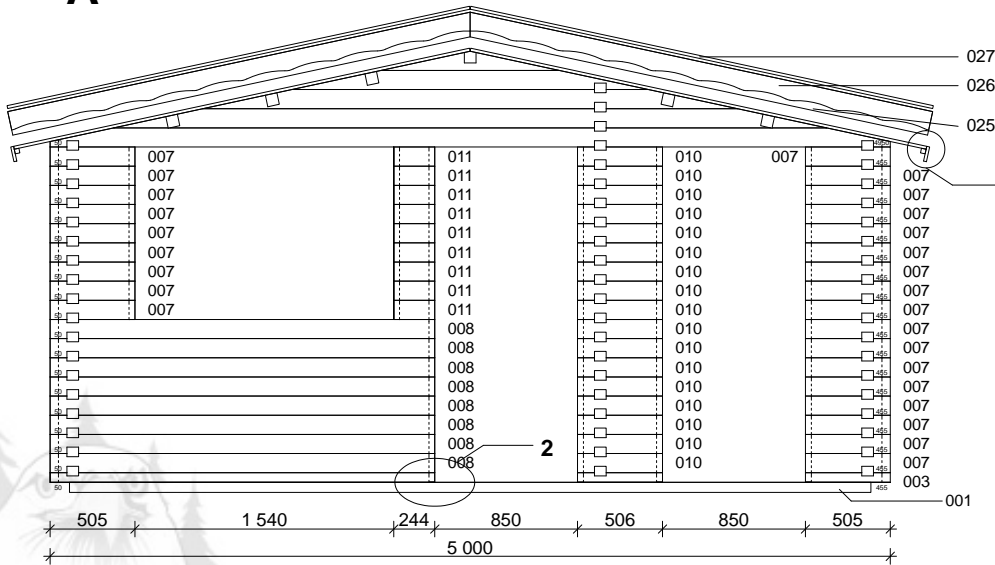

PEDRO B

500 × 350 cm

480 × 330 cm

70 mm

- D Alle angegebenen Maße sind ca.-Maße
GB All dimensions are approximate !
NL Alle maten zijn circa maten
NO Alle vedlagte mål er ca !
E ¡Todas las dimensiones son aproximadas!
PT Todas as dimensões são aproximadas!
PL Wszystkie wymiary są przybliżone
EST Kõik mõõdud on ligilähedased.
IT Tutte le misure indicate sono circa
DK alle angivne mål er ca.-mål
S samtliga mått är ungefärliga
FR Toutes les dimensions fournies sont approximatives

PEDRO B - 70 mm VD 150 cm

500 × 350 cm

28			5000	2
29			2500	4
30				2
31			ca. 21,8 m	
32			2080	4
33			4,0×40/ 4,5×70/	1
34			4,0×50	1
35			3,0×15	--
36				8
37			300-400	

TENE Kaubandus

19
ISO 70 mm
840 x 1955 mm
1×

20
70 mm
840 x 1955 mm
1×

21
ISO 70 mm
1540 x 990 mm
1×

PEDRO B - 70 mm VD 150 cm

500 × 350 cm

A

1

2

B

A-A

B-B

D, E

TENE Kaubandus

PEDRO B - 70 mm VD 150 cm

500 × 350 cm

C