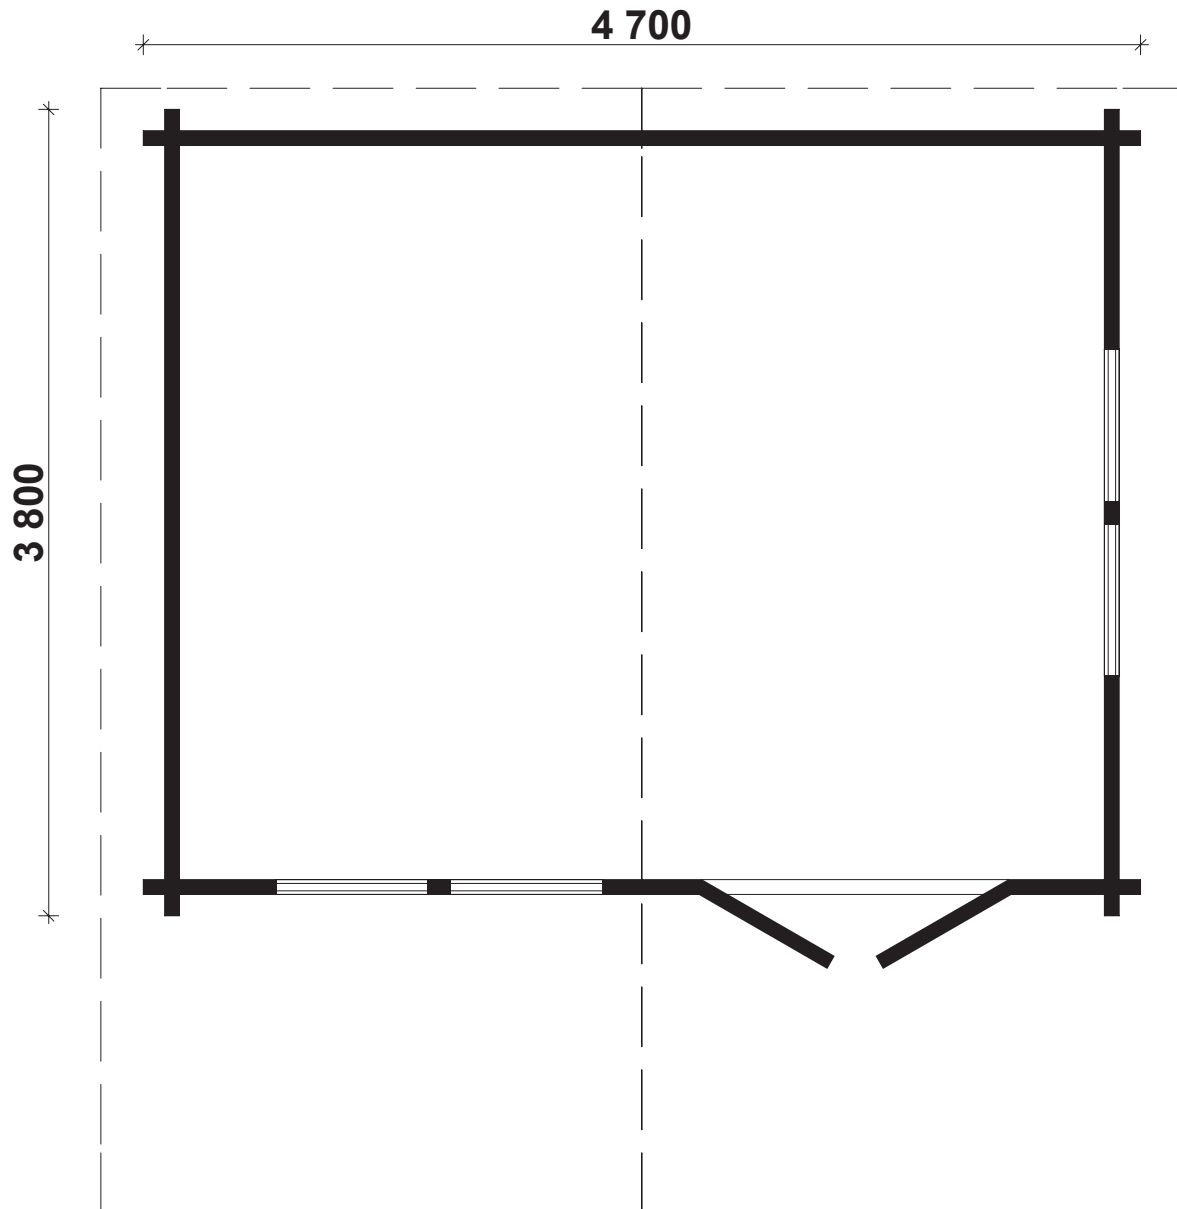

OSLO

470 × 380 cm

450 × 360 cm

70 mm

- D Alle angegebenen Maße sind ca.-Maße
GB All dimensions are approximate !
NL Alle maten zijn circa maten
NO Alle vedlagte mål er ca !
E ¡Todas las dimensiones son aproximadas!
PT Todas as dimensões são aproximadas!
PL Wszystkie wymiary są przybliżone
EST Kõik mõõdud on ligilähedased.
IT Tutte le misure indicate sono circa
DK alle angivne mål er ca.-mål
S samtliga mått är ungefärliga
FR Toutes les dimensions fournies sont approximatives

OSLO - 70 mm

470 × 380 cm

		 mm  mm  ×			
01-1			4470	2	
01-2			3430	9	
02-1			2635/625	1/1	
02-2			4700	1	
03			4700	17	
04			3800	20	
05			625	26	
06			2635	8	
07			1130	15	
08			470	9	
09			1410	1	
10			1690	1	
11			1970	1	
12			4080	1	
13			4360	1	
14			4640	1	
15			4920	2	
16				5300	2(1+1)
17				5300	5(4+1)
18			4700	2	
19		1425 × 1955 mm	70 mm ISO	1	
20		21	1530 × 990 mm/	70 mm ISO	2
22					--
23			2630	96+2	
24			4356	32+1	
25			2670	4	
26			--	--	

OSLO - 70 mm

470 × 380 cm

27			2670	4
28			5300	2
29			2650	4
30				2
31			ca. 15,7 m	
32			2080	4
33			4,0×40/ 5,0×70/	<u>60</u> 40
34			4,0×50	750
35			1,4×35	50
36				8
37			300-400	

TENE Kaubandus

OSLO - 70 mm

470 × 380 cm

A

B

C

OSLO - 70 mm

470 × 380 cm

D

TENE Kaubandus