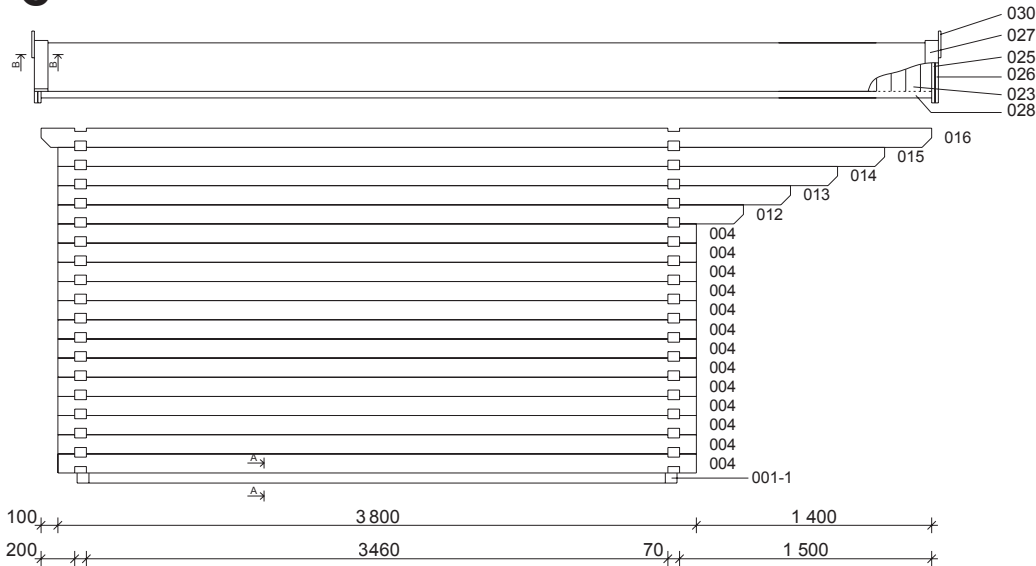

OSLO

470 × 380 cm

450 × 360 cm

70 mm

- D Alle angegebenen Maße sind ca.-Maße
GB All dimensions are approximate !
NL Alle maten zijn circa maten
NO Alle vedlagte mål er ca !
E ¡Todas las dimensiones son aproximadas!
PT Todas as dimensões são aproximadas!
PL Wszystkie wymiary są przybliżone
EST Kõik mõõdud on ligilähedased.
IT Tutte le misure indicate sono circa
DK alle angivne mål er ca.-mål
S samtliga mått är ungefärliga
FR Toutes les dimensions fournies sont approximatives

470 × 380 cm

A

B

C

OSLO - 70 mm

470 × 380 cm

D

TENE Kaubandus

Specification Double Door Frame 58/70mm

Nr	Description	Profile	Amount
EX01		 58 X 58/70	1
EX02		 58 X 58/70	1+1
EX03		 15 X 58/70	1
EX04		 28 X 58/70	1
EX05		 18 X 68	2
EX06		 18 X 44	4
EX07			1
EX08	Screws 5,0 x 70 		4
EX09	Screws 4,0 x 50 		2
EX10	Screws 4,0 x 40 		24
EX11	Screws 3,0 x 30 		2

A - A

B - B

Premium Window 70mm / 1530 x 990

Nr.	Description	Profile mm	Length mm	Quantity
EX01	Exterior- and interior trim	 22x68	1590	2
EX02	Exterior- and interior trim	 22x44	1006	4
EX03			1502	2
EX04			--	--
EX05			--	--
EX06	Screws 3,5 x 50			28+2