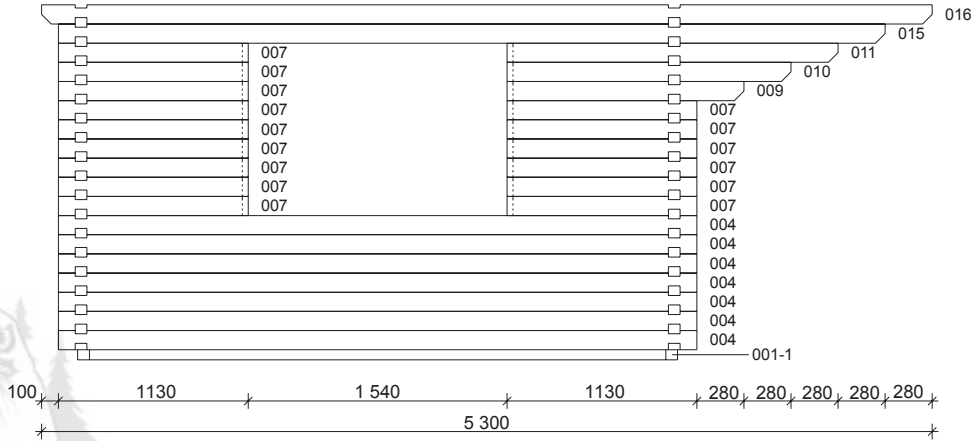

OSLO

470 × 380 cm

450 × 360 cm

70 mm

- D Alle angegebenen Maße sind ca.-Maße
GB All dimensions are approximate !
NL Alle maten zijn circa maten
NO Alle vedlagte mål er ca !
E ¡Todas las dimensiones son aproximadas!
PT Todas as dimensões são aproximadas!
PL Wszystkie wymiary są przybliżone
EST Kõik mõõdud on ligilähedased.
IT Tutte le misure indicate sono circa
DK alle angivne mål er ca.-mål
S samtliga mått är ungefärliga
FR Toutes les dimensions fournies sont approximatives

470 × 380 cm

A

B

C

OSLO - 70 mm

470 × 380 cm

D

TENE Kaubandus

Specification Double Door Frame 58/70mm

Nr	Description	Profile	Amount
EX01		 58 X 58/70	1
EX02		 58 X 58/70	1+1
EX03		 15 X 58/70	1
EX04		 28 X 58/70	1
EX05		 18 X 68	2
EX06		 18 X 44	4
EX07			1
EX08	Screws 5,0 x 70 		4
EX09	Screws 4,0 x 50 		2
EX10	Screws 4,0 x 40 		24
EX11	Screws 3,0 x 30 		2

A - A

B - B

Premium Window 70mm / 1530 x 990

Nr.	Description	Profile mm	Length mm	Quantity
EX01	Exterior- and interior trim	 22x68	1590	2
EX02	Exterior- and interior trim	 22x44	1006	4
EX03			1502	2
EX04			--	--
EX05			--	--
EX06	Screws 3,5 x 50			28+2