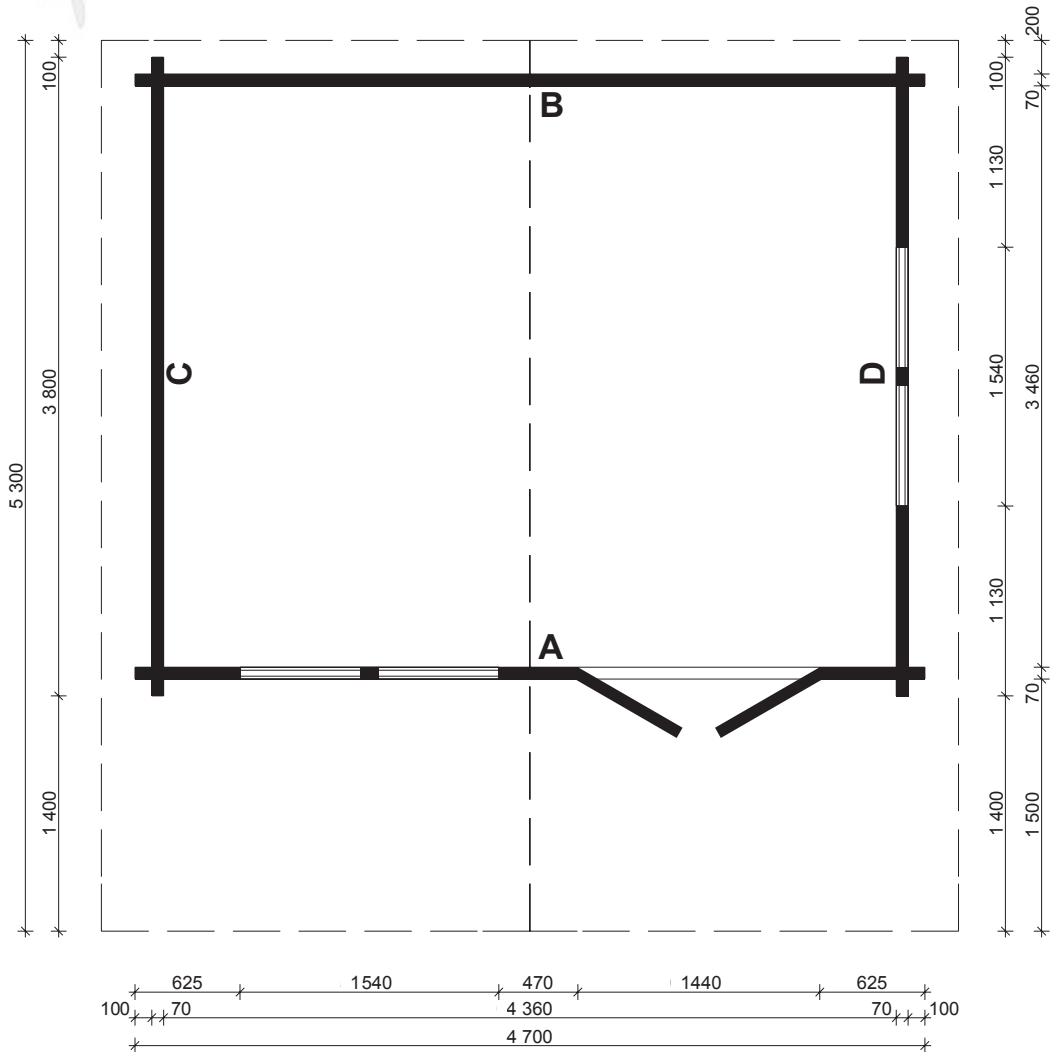

OSLO

470 × 380 cm

450 × 360 cm

70 mm

- D Alle angegebenen Maße sind ca.-Maße
GB All dimensions are approximate !
NL Alle maten zijn circa maten
NO Alle vedlagte mål er ca !
E ¡Todas las dimensiones son aproximadas!
PT Todas as dimensões são aproximadas!
PL Wszystkie wymiary są przybliżone
EST Kõik mõõdud on ligilähedased.
IT Tutte le misure indicate sono circa
DK alle angivne mål er ca.-mål
S samtliga mått är ungefärliga
FR Toutes les dimensions fournies sont approximatives

470 × 380 cm

A

B

C

OSLO - 70 mm

470 × 380 cm

D

TENE Kaubandus

Double Door Frame 58/70mm

Double Door Frame 58/70mm

Double Door Frame 58/70mm

AA (1 : 2)

VIEW43 (1 : 20)

V-V (1 : 4)

W-W (1 : 20)

Y (1 : 4)

Specification Double Door Frame 58/70mm

Nr	Description	Profile	Amount
EX01		 58 X 58/70	1
EX02		 58 X 58/70	1+1
EX03		 15 X 58/70	1
EX04		 28 X 58/70	1
EX05		 18 X 68	2
EX06		 18 X 44	4
EX07			1
EX08	Screws 5,0 x 70 		4
EX09	Screws 4,0 x 50 		2
EX10	Screws 4,0 x 40 		24
EX11	Screws 3,0 x 30 		2