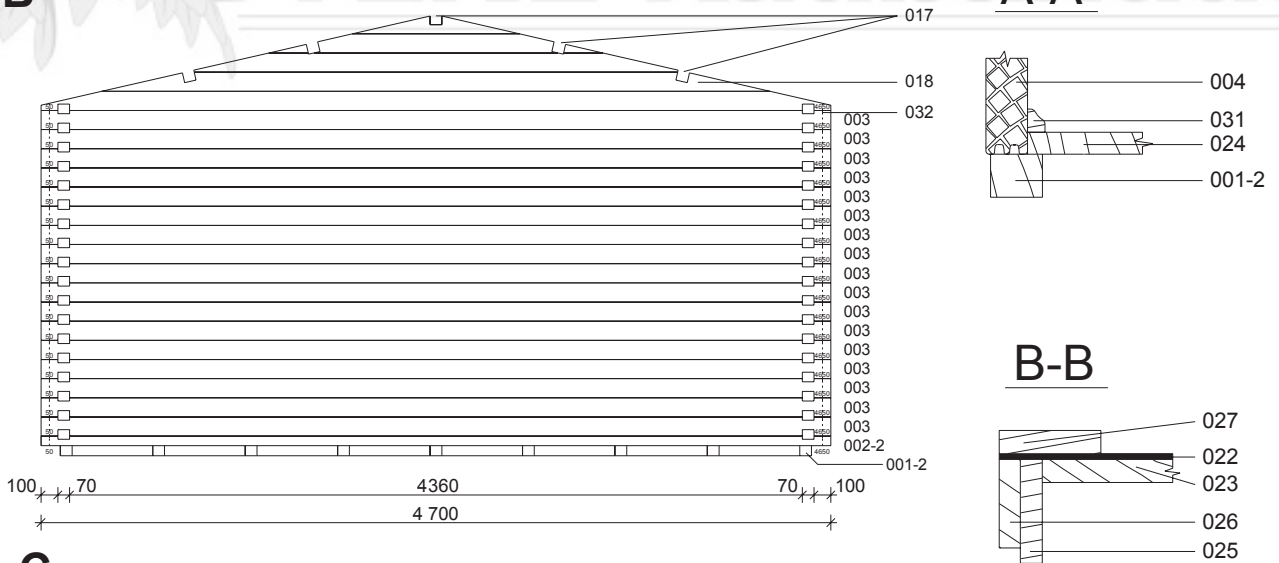

OSLO

470 × 380 cm

450 × 360 cm

70 mm

- D Alle angegebenen Maße sind ca.-Maße
GB All dimensions are approximate !
NL Alle maten zijn circa maten
NO Alle vedlagte mål er ca !
E ¡Todas las dimensiones son aproximadas!
PT Todas as dimensões são aproximadas!
PL Wszystkie wymiary są przybliżone
EST Kõik mõõdud on ligilähedased.
IT Tutte le misure indicate sono circa
DK alle angivne mål er ca.-mål
S samtliga mått är ungefärliga
FR Toutes les dimensions fournies sont approximatives

OSLO - 70 mm

470 × 380 cm

27			2670	4
28			5300	2
29			2650	4
30				2
31			ca. 15,7 m	
32			2080	4
33			4,0×40/ 5,0×70/	<u>60</u> 40
34			4,0×50	750
35			1,4×35	50
36				8
37			300-400	

TENE Kaubandus

OSLO - 70 mm

470 × 380 cm

A

B

C

OSLO - 70 mm

470 × 380 cm

D

TENE Kaubandus

Specification Double Door Frame 58/70mm

Nr	Description	Profile	Amount
EX01		 58 X 58/70	1
EX02		 58 X 58/70	1+1
EX03		 15 X 58/70	1
EX04		 28 X 58/70	1
EX05		 18 X 68	2
EX06		 18 X 44	4
EX07			1
EX08	Screws 5,0 x 70 		4
EX09	Screws 4,0 x 50 		2
EX10	Screws 4,0 x 40 		24
EX11	Screws 3,0 x 30 		2