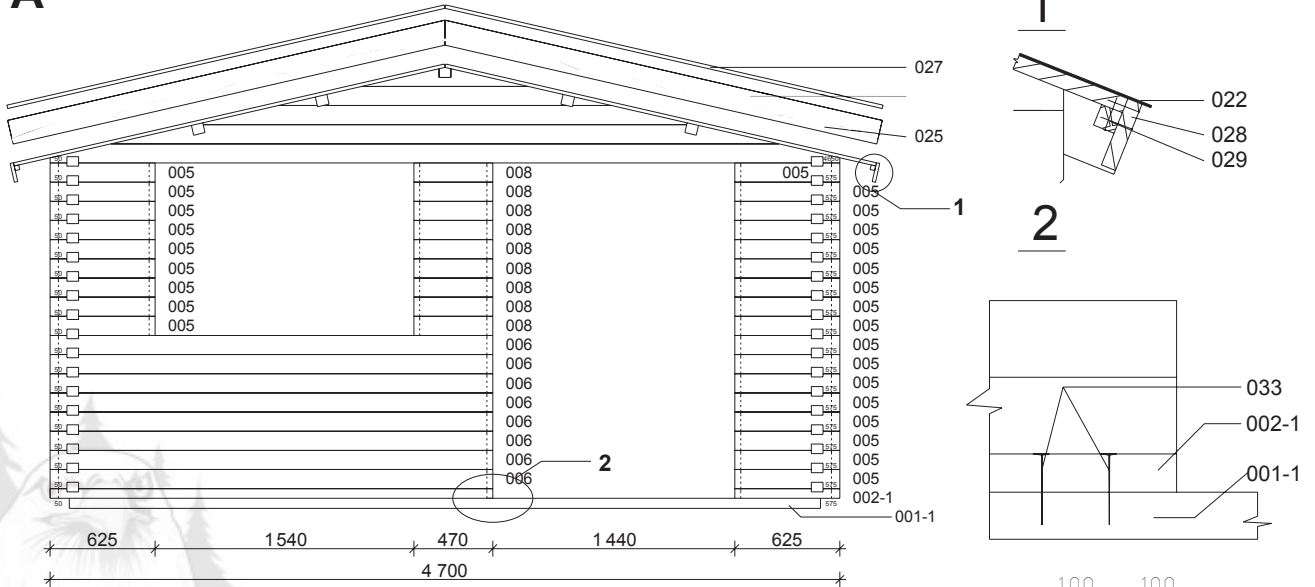

OSLO

470 × 380 cm

450 × 360 cm

70 mm

- D Alle angegebenen Maße sind ca.-Maße
GB All dimensions are approximate !
NL Alle maten zijn circa maten
NO Alle vedlagte mål er ca !
E ¡Todas las dimensiones son aproximadas!
PT Todas as dimensões são aproximadas!
PL Wszystkie wymiary są przybliżone
EST Kõik mõõdud on ligilähedased.
IT Tutte le misure indicate sono circa
DK alle angivne mål er ca.-mål
S samtliga mått är ungefärliga
FR Toutes les dimensions fournies sont approximatives

OSLO - 70 mm

470 × 380 cm

27			2670	4
28			5300	2
29			2650	4
30				2
31			ca. 15,7 m	
32			2080	4
33			4,0×40/ 5,0×70/	<u>60</u> 40
34			4,0×50	750
35			1,4×35	50
36				8
37			300-400	

TENE Kaubandus

OSLO - 70 mm

470 × 380 cm

A

B

C

OSLO - 70 mm

470 × 380 cm

D

TENE Kaubandus

Specification Double Door Frame 58/70mm

Nr	Description	Profile	Amount
EX01		 58 X 58/70	1
EX02		 58 X 58/70	1+1
EX03		 15 X 58/70	1
EX04		 28 X 58/70	1
EX05		 18 X 68	2
EX06		 18 X 44	4
EX07			1
EX08	Screws 5,0 x 70 		4
EX09	Screws 4,0 x 50 		2
EX10	Screws 4,0 x 40 		24
EX11	Screws 3,0 x 30 		2