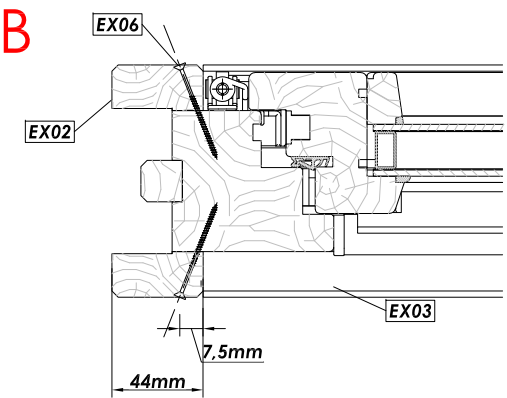

OSLO

470 × 380 cm

450 × 360 cm

70 mm

- D Alle angegebenen Maße sind ca.-Maße
GB All dimensions are approximate !
NL Alle maten zijn circa maten
NO Alle vedlagte mål er ca !
E ¡Todas las dimensiones son aproximadas!
PT Todas as dimensões são aproximadas!
PL Wszystkie wymiary są przybliżone
EST Kõik mõõdud on ligilähedased.
IT Tutte le misure indicate sono circa
DK alle angivne mål er ca.-mål
S samtliga mått är ungefärliga
FR Toutes les dimensions fournies sont approximatives

Double Door Frame 58/70mm

Double Door Frame 58/70mm

Double Door Frame 58/70mm

AA (1 : 2)

VIEW43 (1 : 20)

V-V (1 : 4)

W-W (1 : 20)

Y (1 : 4)

Specification Double Door Frame 58/70mm

Nr	Description	Profile	Amount
EX01		 58 X 58/70	1
EX02		 58 X 58/70	1+1
EX03		 15 X 58/70	1
EX04		 28 X 58/70	1
EX05		 18 X 68	2
EX06		 18 X 44	4
EX07			1
EX08	Screws 5,0 x 70 		4
EX09	Screws 4,0 x 50 		2
EX10	Screws 4,0 x 40 		24
EX11	Screws 3,0 x 30 		2

A - A

B - B

Premium Window 70mm / 1530 x 990

Nr.	Description	Profile mm	Length mm	Quantity
EX01	Exterior- and interior trim	 22x68	1590	2
EX02	Exterior- and interior trim	 22x44	1006	4
EX03			1502	2
EX04			--	--
EX05			--	--
EX06	Screws 3,5 x 50			28+2