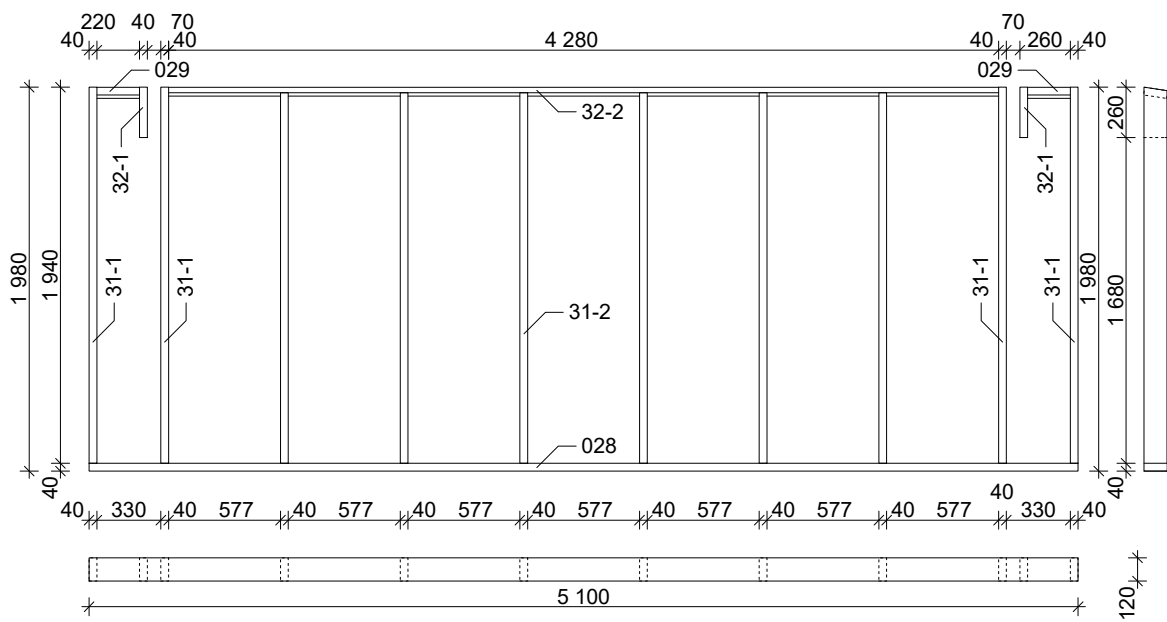

Moderni huvimaja Kesäkeittiö / 470 x 254 cm - 70 mm