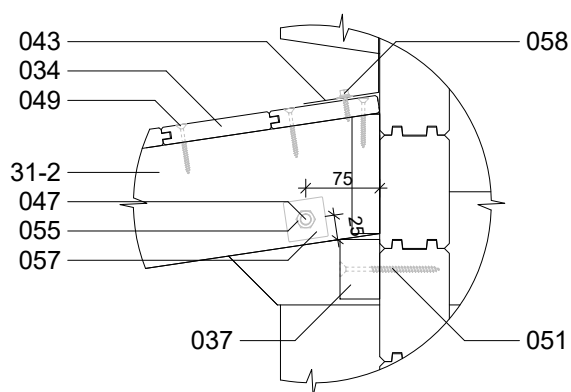

# Moderni huvimaja Kesäkeittiö / 470 x 254 cm - 70 mm

1

2

3

4

5

# Moderni huvimaja Kesäkeittiö / 470 x 254 cm - 70 mm Specification / Teileliste

Nr.		 mm	 mm	 x
001			4700	2
002			4700	21
003			4700	1
004			4700	1
005			2540	10
06-1			2440	2
06-2			2540	2
007			2540	2
008			2540	2
009			2540	2
010			1630	12
011			835	40
012			465	22
013			295	22
014			5100	2
015			2540	2
016			2258	2
017			1631	2
018			1063	2
019			496	2
020			577	14
021	Foundation beam / Fundament	40x120	4520	2
022			4358	2
023			1720	10
024			2118	9
025	Terrace board / Terrassenbrett	21x95	4520	18
026	Floor board / Fußbodenbretter	28x110	4356	20+1
027	Rafter / Dachsparren	40x120	2780	2
028			5100	3
029			220	2
030		40x102	2780	8
31-1	Rafter / Dachsparren	40x120	1940	4
31-2			1912	6
32-1			260	2
32-2		28x120	4280	1
033	Ceiling boards / Deckenbretter	18x110	4358	21
034	Roof board / Dachbretter		5100	45+1