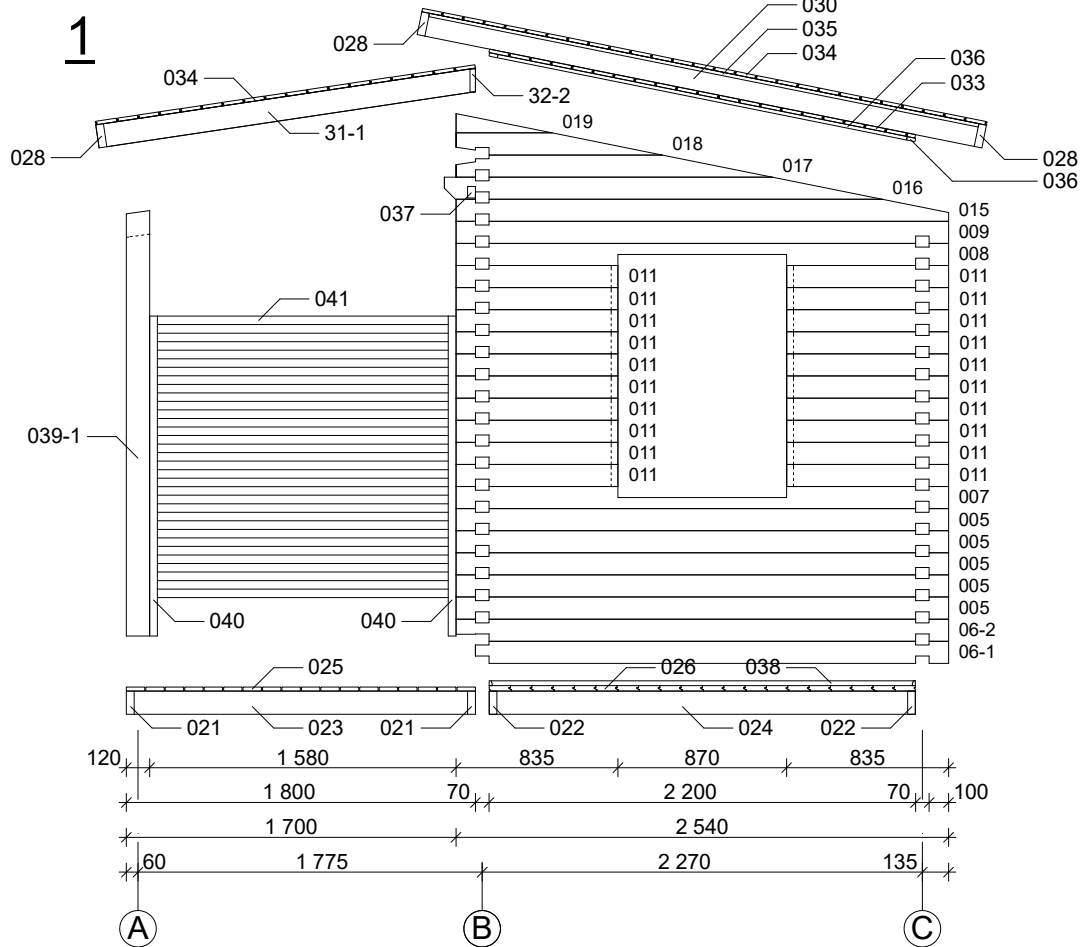

## Moderni huvimaja Kesäkeittiö

Log length (W x D) / Bohlenaußenmaß (B x T): 470 x 254 cm

Wall size(outside) / Wandaußenmaß: 450 x 234 cm

Log thickness / Bohlenstärke: 70 mm

470

254

Note: All dimensions are approximate !  
Achtung : Alle angegebenen Maße sind ca. - Maße !

# Moderni huvimaja Kesäkeittiö / 470 x 254 cm - 70 mm

**A**

**B**

# Moderni huvimaja Kesäkeittiö / 470 x 254 cm - 70 mm

**C**

**A - A**

# Moderni huvimaja Kesäkeittiö / 470 x 254 cm - 70 mm