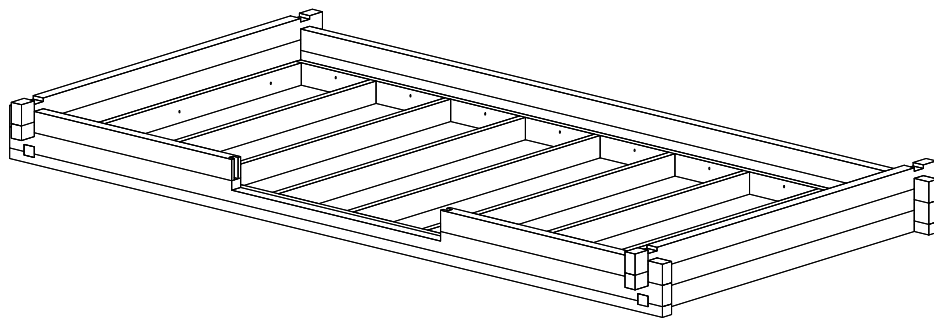

Moderni huvimaja Kesäkeittiö / 470 x 254 cm - 70 mm