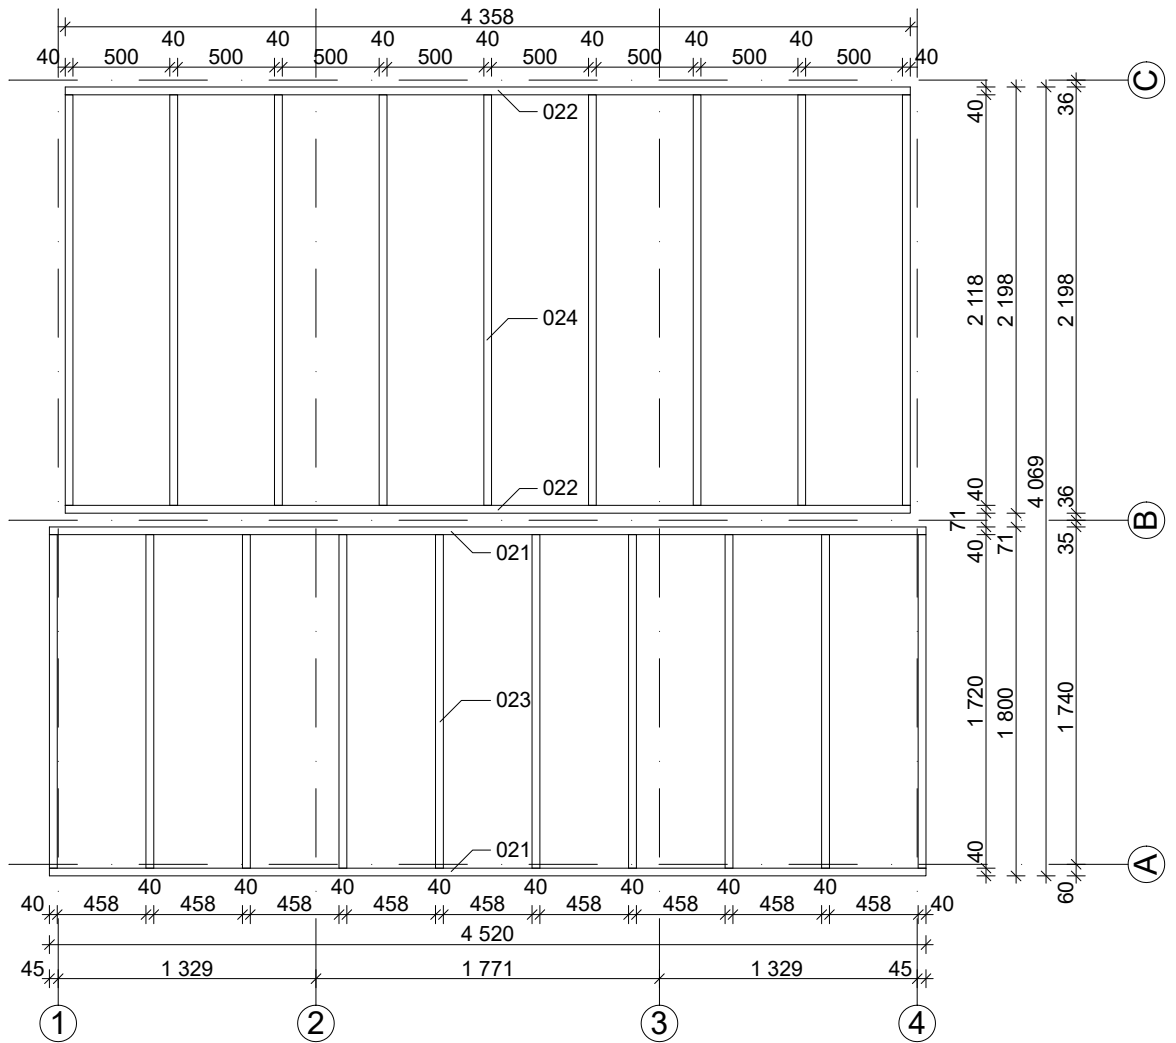

## Moderni huvimaja Kesäkeittiö

Log length (W x D) / Bohlenaußenmaß (B x T): 470 x 254 cm

Wall size(outside) / Wandaußenmaß: 450 x 234 cm

Log thickness / Bohlenstärke: 70 mm

470

254

Note: All dimensions are approximate !  
Achtung : Alle angegebenen Maße sind ca. - Maße !

# Moderni huvimaja Kesäkeittiö / 470 x 254 cm - 70 mm Foundation / Fundament

# Moderni huvimaja Kesäkeittiö / 470 x 254 cm - 70 mm

## Ground plan / Wandplan