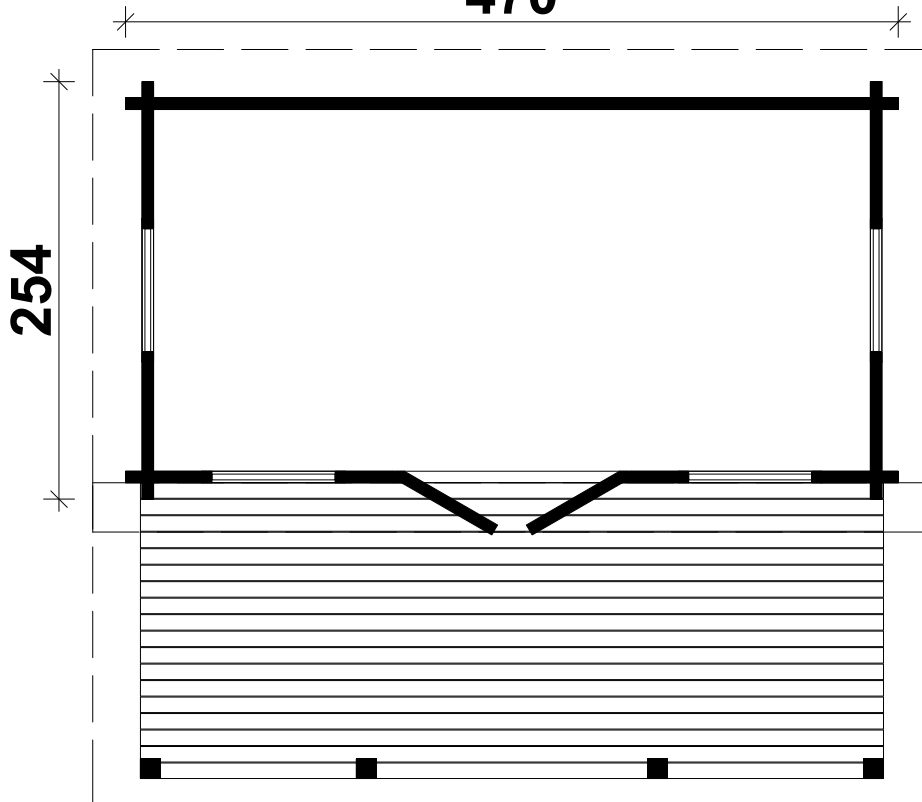

## Moderni huvimaja Kesäkeittiö

Log length (W x D) / Bohlenaußenmaß (B x T): 470 x 254 cm

Wall size(outside) / Wandaußenmaß: 450 x 234 cm

Log thickness / Bohlenstärke: 70 mm

470

254

Note: All dimensions are approximate !  
Achtung : Alle angegebenen Maße sind ca. - Maße !

# Moderni huvimaja Kesäkeittiö / 470 x 254 cm - 70 mm Foundation / Fundament

# Moderni huvimaja Kesäkeittiö / 470 x 254 cm - 70 mm

# Moderni huvimaja Kesäkeittiö / 470 x 254 cm - 70 mm

**A**

**B**