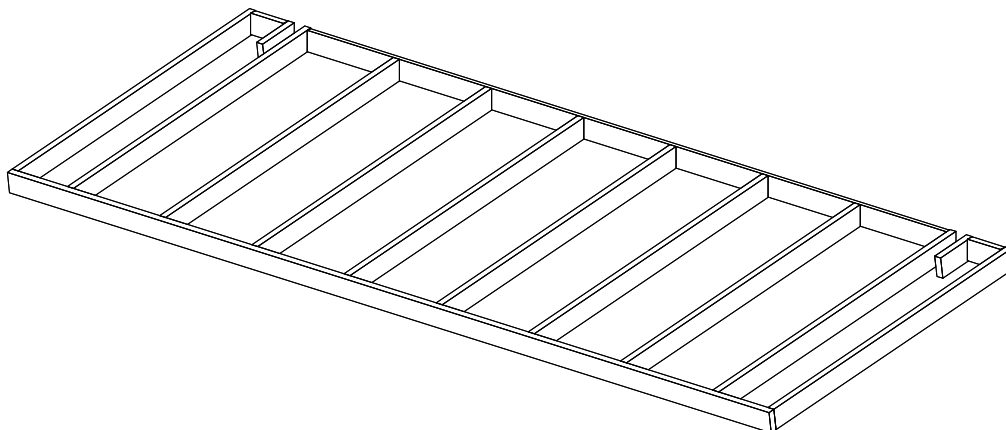

Moderni huvimaja Kesäkeittiö / 470 x 254 cm - 70 mm