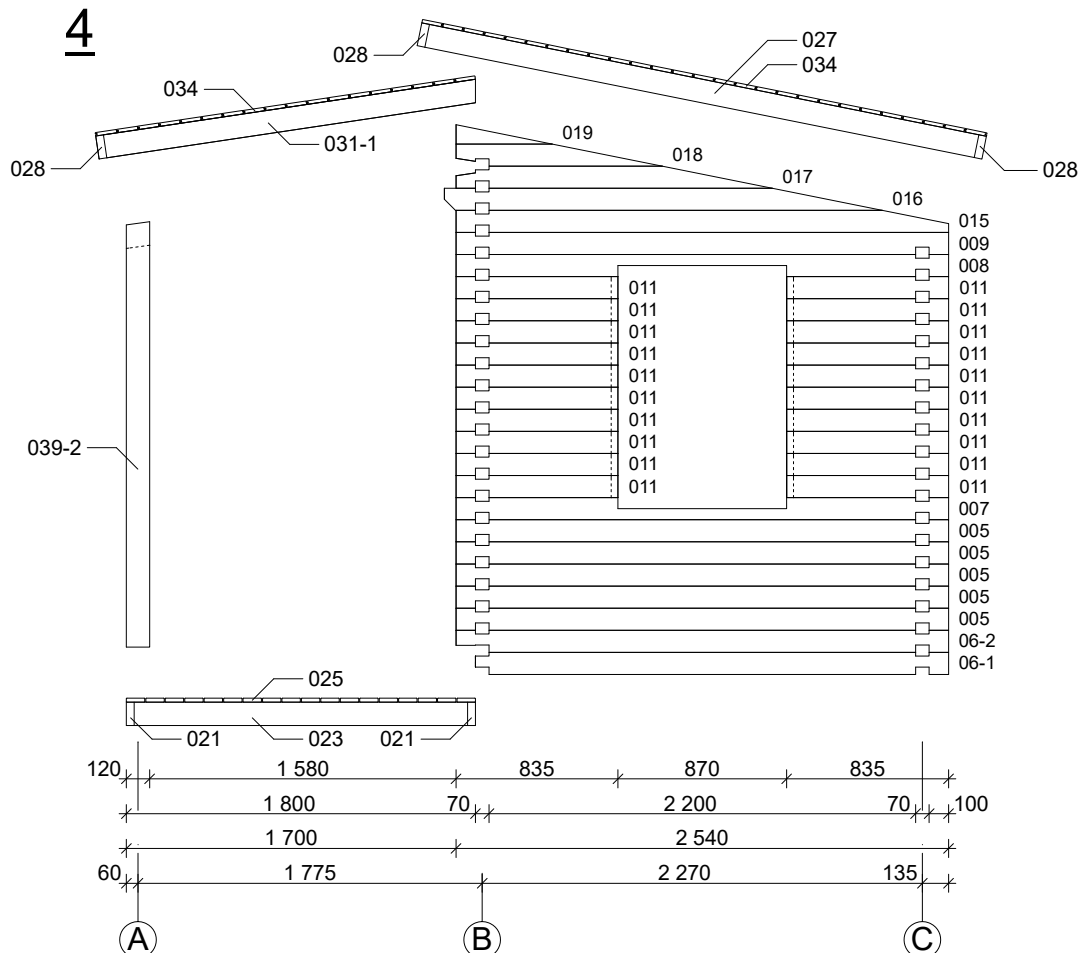

## Moderni huvimaja Kesäkeittiö

Log length (W x D) / Bohlenaußenmaß (B x T): 470 x 254 cm

Wall size(outside) / Wandaußenmaß: 450 x 234 cm

Log thickness / Bohlenstärke: 70 mm

470

254

Note: All dimensions are approximate !  
Achtung : Alle angegebenen Maße sind ca. - Maße !

# Moderni huvimaja Kesäkeittiö / 470 x 254 cm - 70 mm

**A**

**B**

# Moderni huvimaja Kesäkeittiö / 470 x 254 cm - 70 mm

**C**

**A - A**

# Moderni huvimaja Kesäkeittiö / 470 x 254 cm - 70 mm