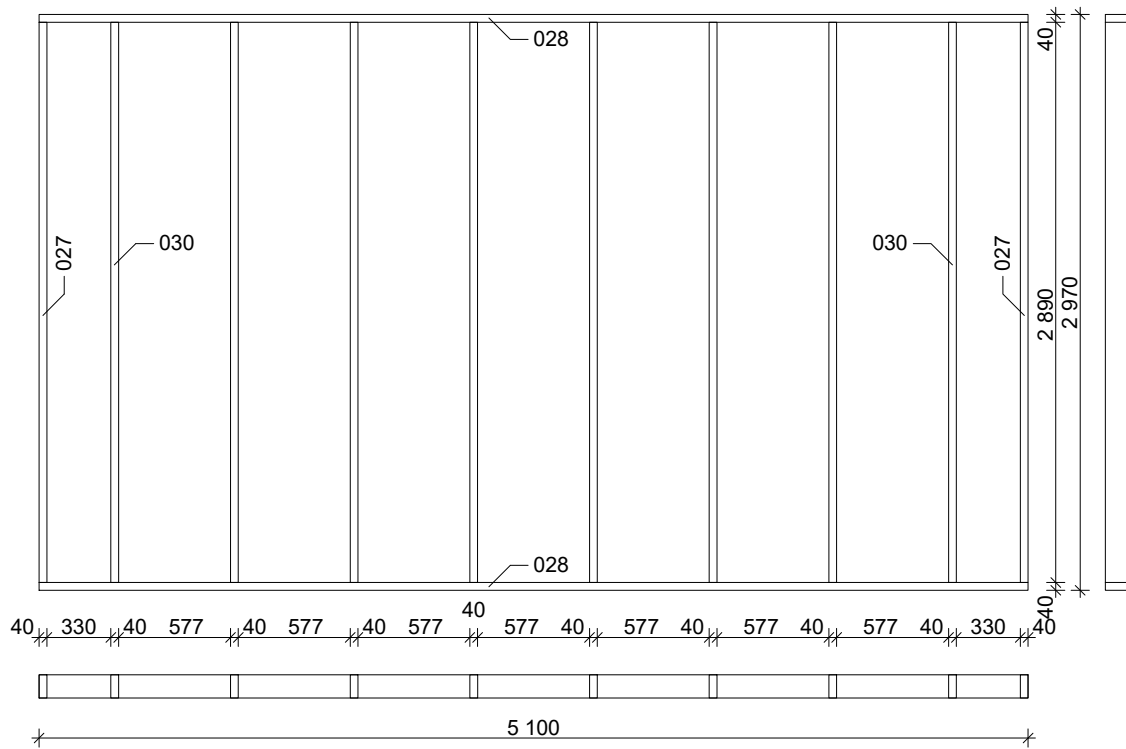

Moderni huvimaja Kesäkeittiö / 470 x 254 cm - 70 mm