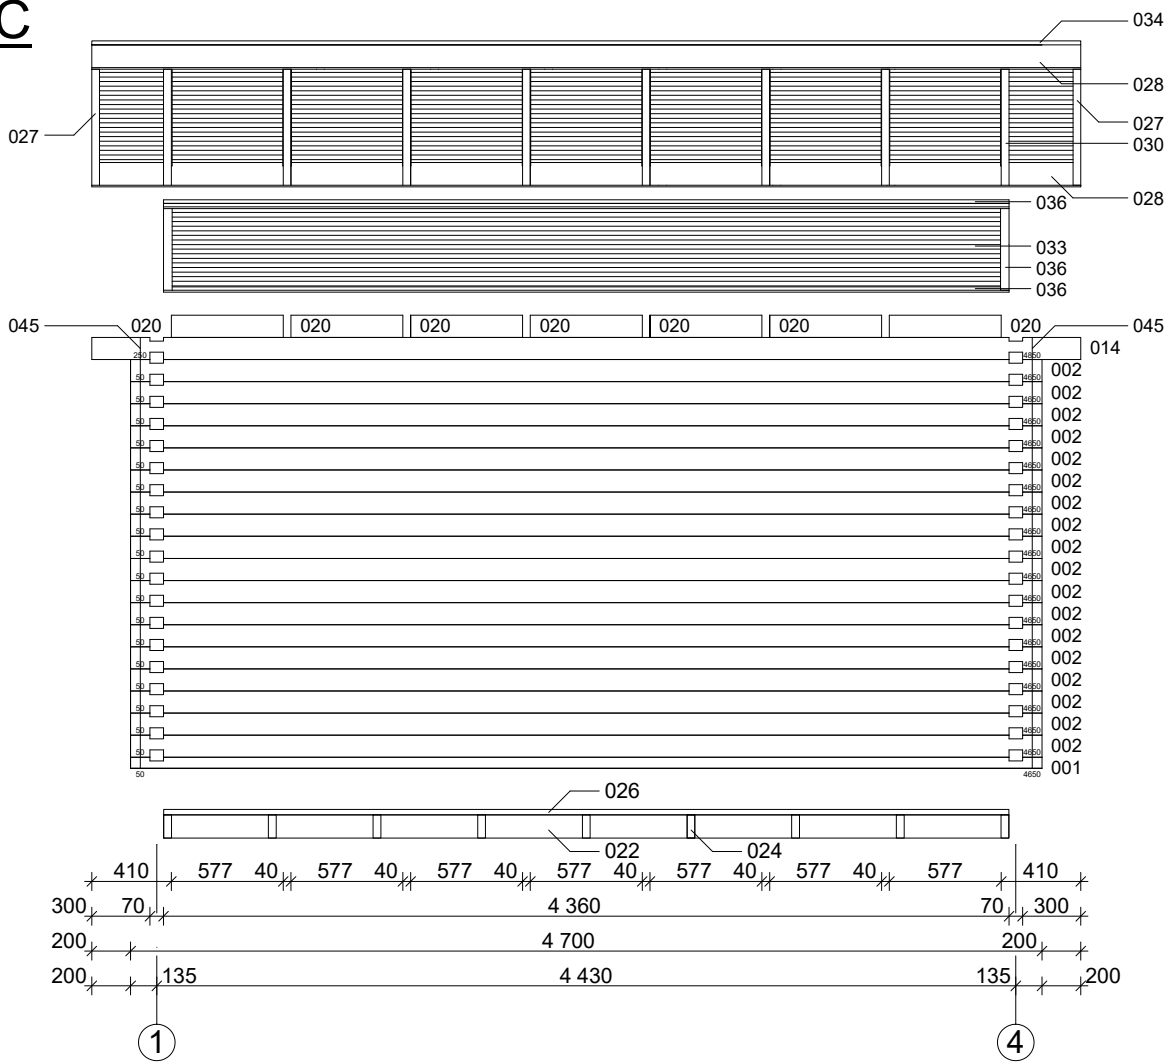

## Moderni huvimaja Kesäkeittiö

Log length (W x D) / Bohlenaußenmaß (B x T): 470 x 254 cm

Wall size(outside) / Wandaußenmaß: 450 x 234 cm

Log thickness / Bohlenstärke: 70 mm

470

254

Note: All dimensions are approximate !  
Achtung : Alle angegebenen Maße sind ca. - Maße !

## Ground plan / Wandplan

# Moderni huvimaja Kesäkeittiö / 470 x 254 cm - 70 mm

**A**

**B**

# Moderni huvimaja Kesäkeittiö / 470 x 254 cm - 70 mm

**C**

**A - A**