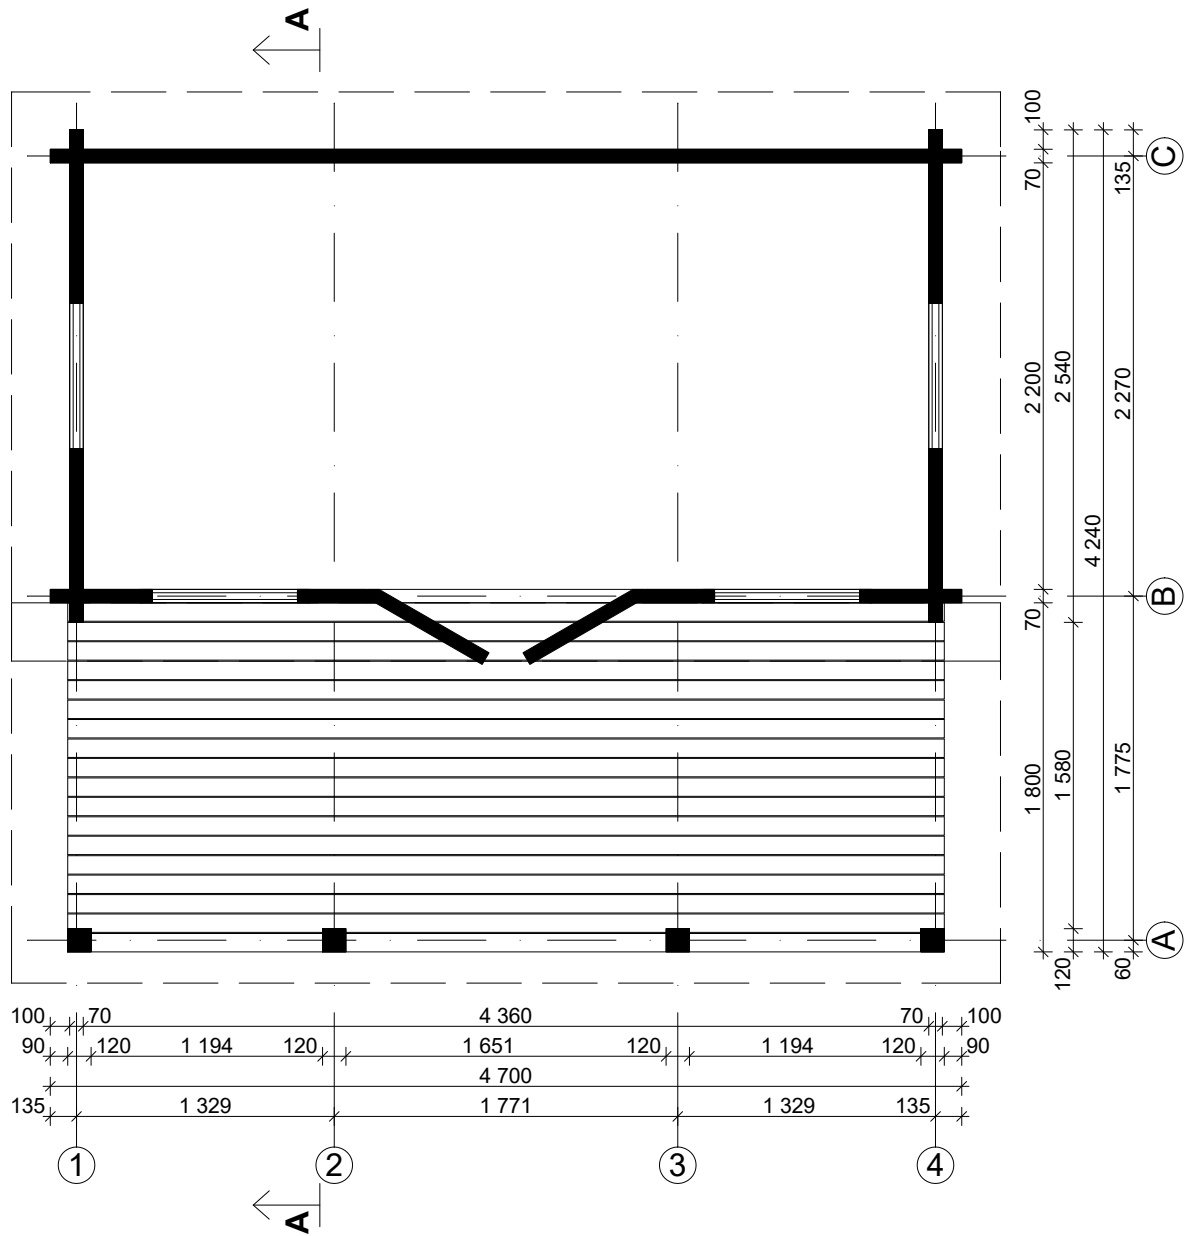

Moderni huvimaja Kesäkeittiö / 470 x 254 cm - 70 mm

Ground plan / Wandplan