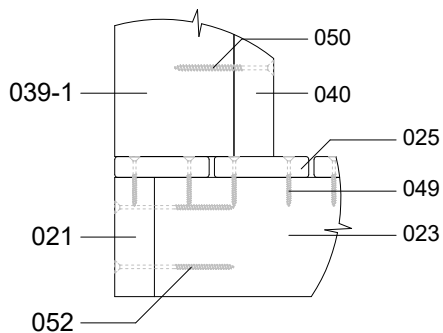

Moderni huvimaja Kesäkeittiö / 470 x 254 cm - 70 mm

1