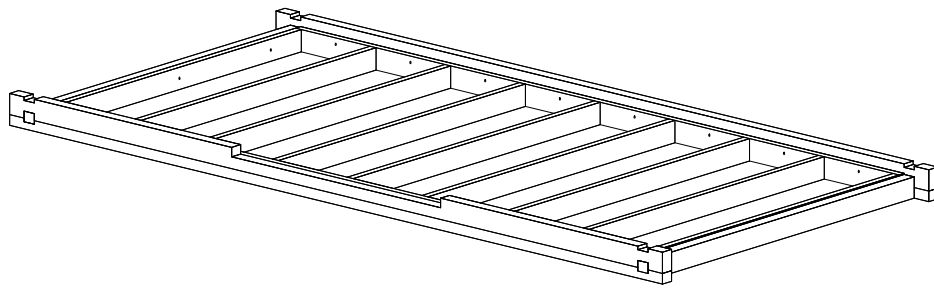

Moderni huvimaja Kesäkeittiö / 470 x 254 cm - 70 mm