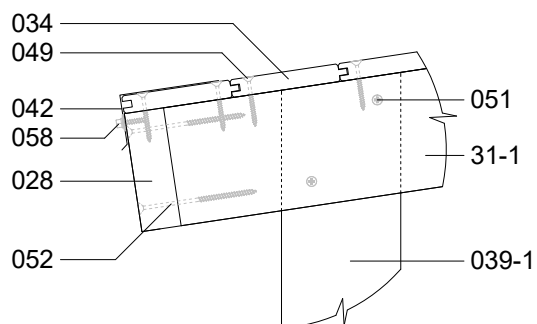

# Moderni huvimaja Kesäkeittiö / 470 x 254 cm - 70 mm

1

2

3

4

5

# Moderni huvimaja Kesäkeittiö / 470 x 254 cm - 70 mm Specification / Teileliste

Nr.		 mm	 mm	 x
001			4700	2
002			4700	21
003			4700	1
004			4700	1
005			2540	10
06-1			2440	2
06-2			2540	2
007			2540	2
008			2540	2
009			2540	2
010			1630	12
011			835	40
012			465	22
013			295	22
014			5100	2
015			2540	2
016			2258	2
017			1631	2
018			1063	2
019			496	2
020			577	14
021	Foundation beam / Fundament	40x120	4520	2
022			4358	2
023			1720	10
024			2118	9
025	Terrace board / Terrassenbrett	21x95	4520	18
026	Floor board / Fußbodenbretter	28x110	4356	20+1
027	Rafter / Dachsparren	40x120	2780	2
028			5100	3
029			220	2
030		40x102	2780	8
31-1	Rafter / Dachsparren	40x120	1940	4
31-2			1912	6
32-1			260	2
32-2		28x120	4280	1
033	Ceiling boards / Deckenbretter	18x110	4358	21
034	Roof board / Dachbretter		5100	45+1