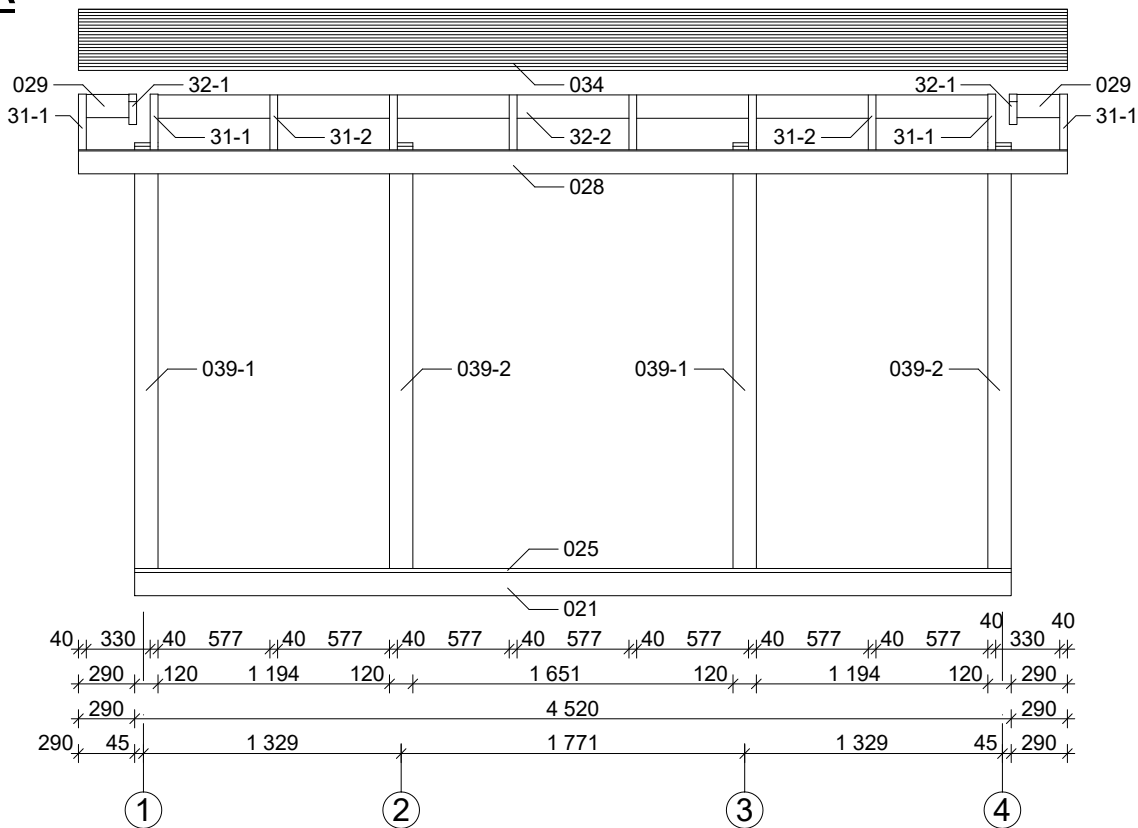

Moderni huvimaja Kesäkeittiö / 470 x 254 cm - 70 mm

A