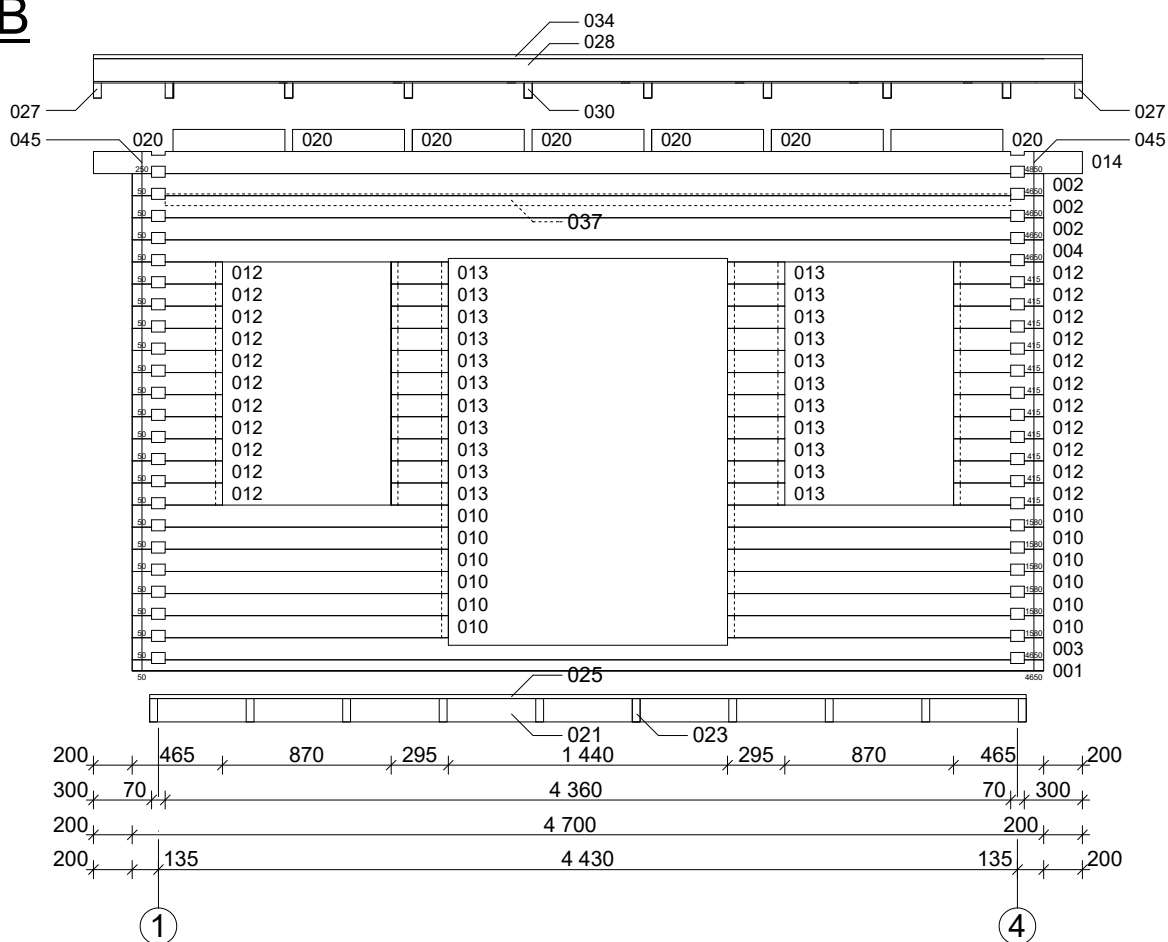

## Moderni huvimaja Kesäkeittiö

Log length (W x D) / Bohlenaußenmaß (B x T): 470 x 254 cm

Wall size(outside) / Wandaußenmaß: 450 x 234 cm

Log thickness / Bohlenstärke: 70 mm

470

254

Note: All dimensions are approximate !  
Achtung : Alle angegebenen Maße sind ca. - Maße !

## Ground plan / Wandplan

# Moderni huvimaja Kesäkeittiö / 470 x 254 cm - 70 mm

# Moderni huvimaja Kesäkeittiö / 470 x 254 cm - 70 mm

**A**

**B**