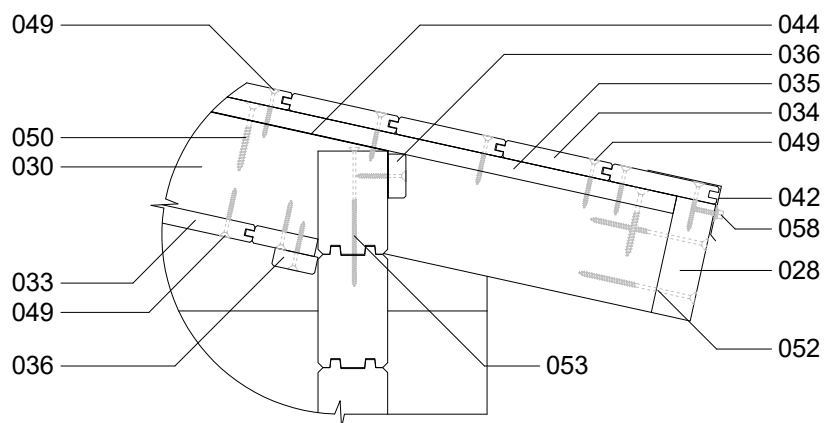

# Moderni huvimaja Kesäkeittiö / 470 x 254 cm - 70 mm

1

2

3

4

5

# Moderni huvimaja Kesäkeittiö / 470 x 254 cm - 70 mm Specification / Teileliste

Nr.		 mm	 mm	 x
001			4700	2
002			4700	21
003			4700	1
004			4700	1
005			2540	10
06-1			2440	2
06-2			2540	2
007			2540	2
008			2540	2
009			2540	2
010			1630	12
011			835	40
012			465	22
013			295	22
014			5100	2
015			2540	2
016			2258	2
017			1631	2
018			1063	2
019			496	2
020			577	14
021	Foundation beam / Fundament	40x120	4520	2
022			4358	2
023			1720	10
024			2118	9
025	Terrace board / Terrassenbrett	21x95	4520	18
026	Floor board / Fußbodenbretter	28x110	4356	20+1
027	Rafter / Dachsparren	40x120	2780	2
028			5100	3
029			220	2
030		40x102	2780	8
31-1	Rafter / Dachsparren	40x120	1940	4
31-2			1912	6
32-1			260	2
32-2		28x120	4280	1
033	Ceiling boards / Deckenbretter	18x110	4358	21
034	Roof board / Dachbretter		5100	45+1