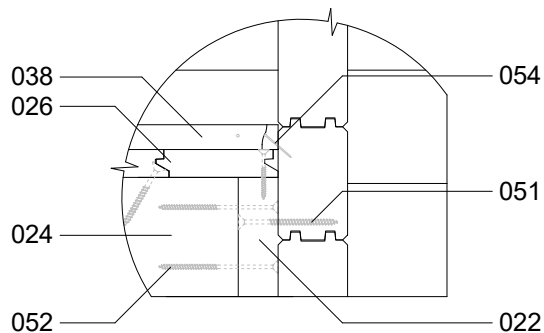

# Moderni huvimaja Kesäkeittiö / 470 x 254 cm - 70 mm

**C**

**A - A**

# Moderni huvimaja Kesäkeittiö / 470 x 254 cm - 70 mm

# Moderni huvimaja Kesäkeittiö / 470 x 254 cm - 70 mm

1

2

3

4

5

# Moderni huvimaja Kesäkeittiö / 470 x 254 cm - 70 mm Specification / Teileliste

Nr.		 mm	 mm	 x
001			4700	2
002			4700	21
003			4700	1
004			4700	1
005			2540	10
06-1			2440	2
06-2			2540	2
007			2540	2
008			2540	2
009			2540	2
010			1630	12
011			835	40
012			465	22
013			295	22
014			5100	2
015			2540	2
016			2258	2
017			1631	2
018			1063	2
019			496	2
020			577	14
021	Foundation beam / Fundament	40x120	4520	2
022			4358	2
023			1720	10
024			2118	9
025	Terrace board / Terrassenbrett	21x95	4520	18
026	Floor board / Fußbodenbretter	28x110	4356	20+1
027	Rafter / Dachsparren	40x120	2780	2
028			5100	3
029			220	2
030		40x102	2780	8
31-1	Rafter / Dachsparren	40x120	1940	4
31-2			1912	6
32-1			260	2
32-2		28x120	4280	1
033	Ceiling boards / Deckenbretter	18x110	4358	21
034	Roof board / Dachbretter		5100	45+1