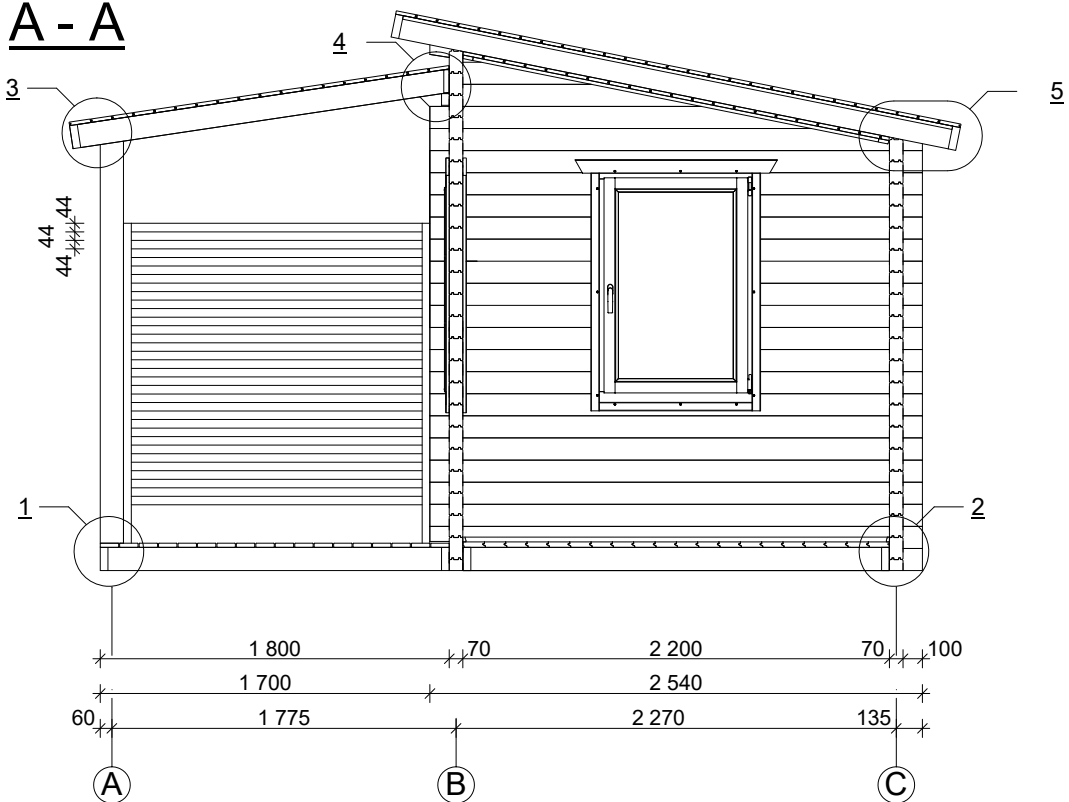

# Moderni huvimaja Kesäkeittiö / 470 x 254 cm - 70 mm

# Moderni huvimaja Kesäkeittiö / 470 x 254 cm - 70 mm

**A**

**B**

# Moderni huvimaja Kesäkeittiö / 470 x 254 cm - 70 mm

**C**

**A - A**