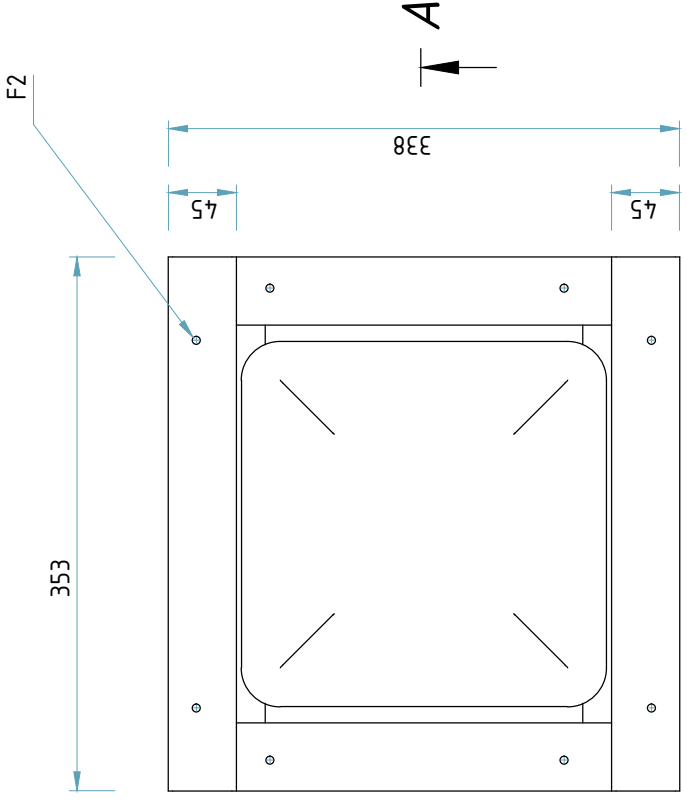

Width 353 x Depth 338 cm

Breite/Tiefe • Largeur/Profondeur • Ancho/Profundidad • Lunghezza/Profondita • Breedte/Diepte • Largura/Profundidade • Leveys/Syvyys • Bredd/Djup • Bredde/Dybde • Platums/Dziļums • Plotis/Aukštis • Szerokość/Głębokość • Šírka/Hĺoubka • Lais/Sūgavus

2

3

4

A - A (1:5)

B - B (1:5)

C (1:2)

! NOT INCLUDED: box !

Object name
AD32-0403