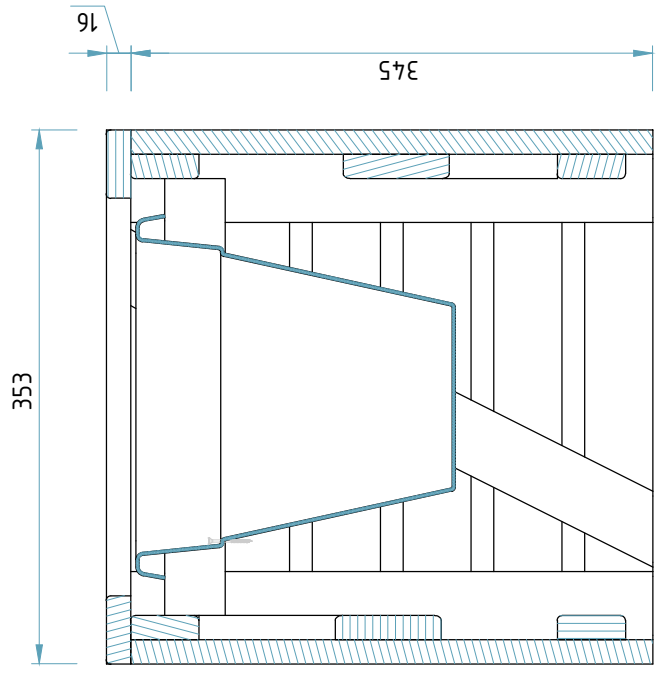

Width 353 x Depth 338 cm

Breite/Tiefe • Largeur/Profondeur • Ancho/Profundidad • Lunghezza/Profondita • Breedte/Diepte • Largura/Profundidade • Leveys/Syvyys • Bredd/Djup • Bredde/Dybde • Platums/Dziļums • Plotis/Aukštis • Szerokość/Głębokość • Šírka/Hĺoubka • Lais/Sūgavus

2

3

4

A - A (1:5)

B - B (1:5)

C (1:2)

! NOT INCLUDED: box !

Object name
AD32-0403