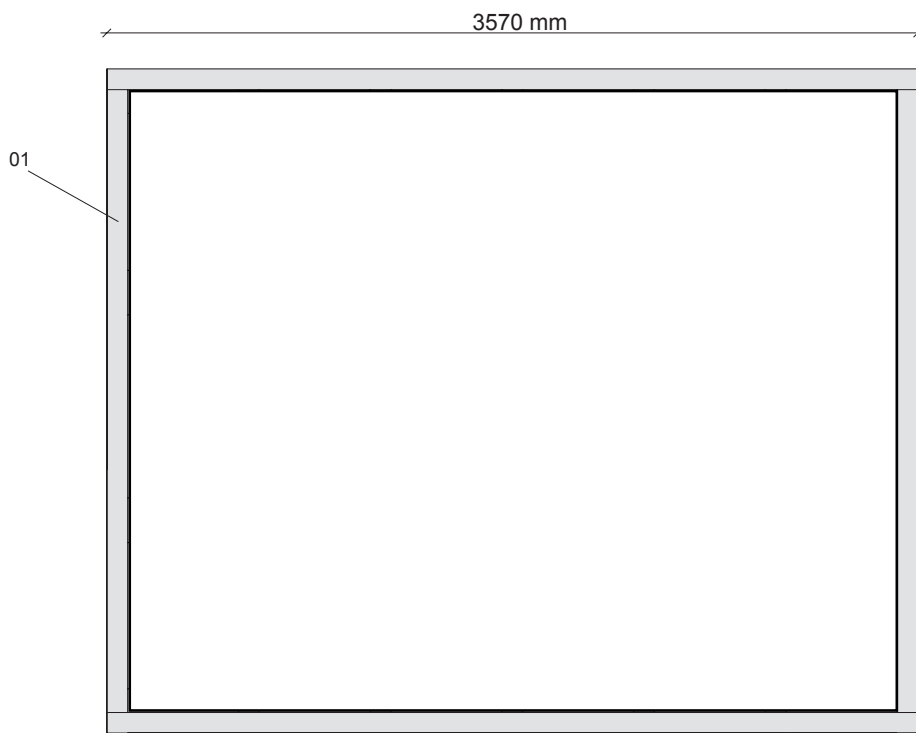

MALAGA-A o.FB

380 × 320 cm

360 × 300 cm

70 mm

- D Alle angegebenen Maße sind ca.-Maße
GB All dimensions are approximate !
NL Alle maten zijn circa maten
NO Alle vedlagte mål er ca !
E ¡Todas las dimensiones son aproximadas!
PT Todas as dimensões são aproximadas!
PL Wszystkie wymiary są przybliżone
EST Kõik mõõdud on ligilähedased.
IT Tutte le misure indicate sono circa
DK alle angivne mål er ca.-mål
S samtliga mått är ungefärliga
FR Toutes les dimensions fournies sont approximatives

MALAGA-A o.FB70mm VD 150 cm

380 × 320 cm

		 mm	 mm	 ×
01-1			3570	2
01-2			2830	2
02-1			1785/575	1/1
02-2			3800	1
03			3800	17
04			3200	26
05			575	26
06			1785	8
07			440	9
08			--	--
09			--	--
10			--	--
11			--	--
12			3480	2
13			3760	2
14			4040	2
15			4320	2
16			4700	2(1+1)
17			4700	3(2+1)
18			3800	2
19			1425 × 1955 mm	70 ISO 1
20			765 × 990 mm	70 ISO 1
21				
22				-
23			2195	86+2
24			--	--
25			2233	4

MALAGA-A o.FB70mm VD 150 cm

380 × 320 cm

		 mm	 mm	 ×
26			2233	4
27			2233	4
28			4700	2
29			2350	4
30				2
31			--	
32			2080	4
33			4,0×40/ 5,0×70	1 
34			4,0×50	1 
35			--	-- 
36				8
37			300-400	

TENE Kaubandus

19
ISO 70 mm
1425 x 1955 mm
1x

21
ISO 70 mm
765 x 990 mm
1x

MALAGA-A o.FB 70mm
VD 150 cm

380 × 320 cm