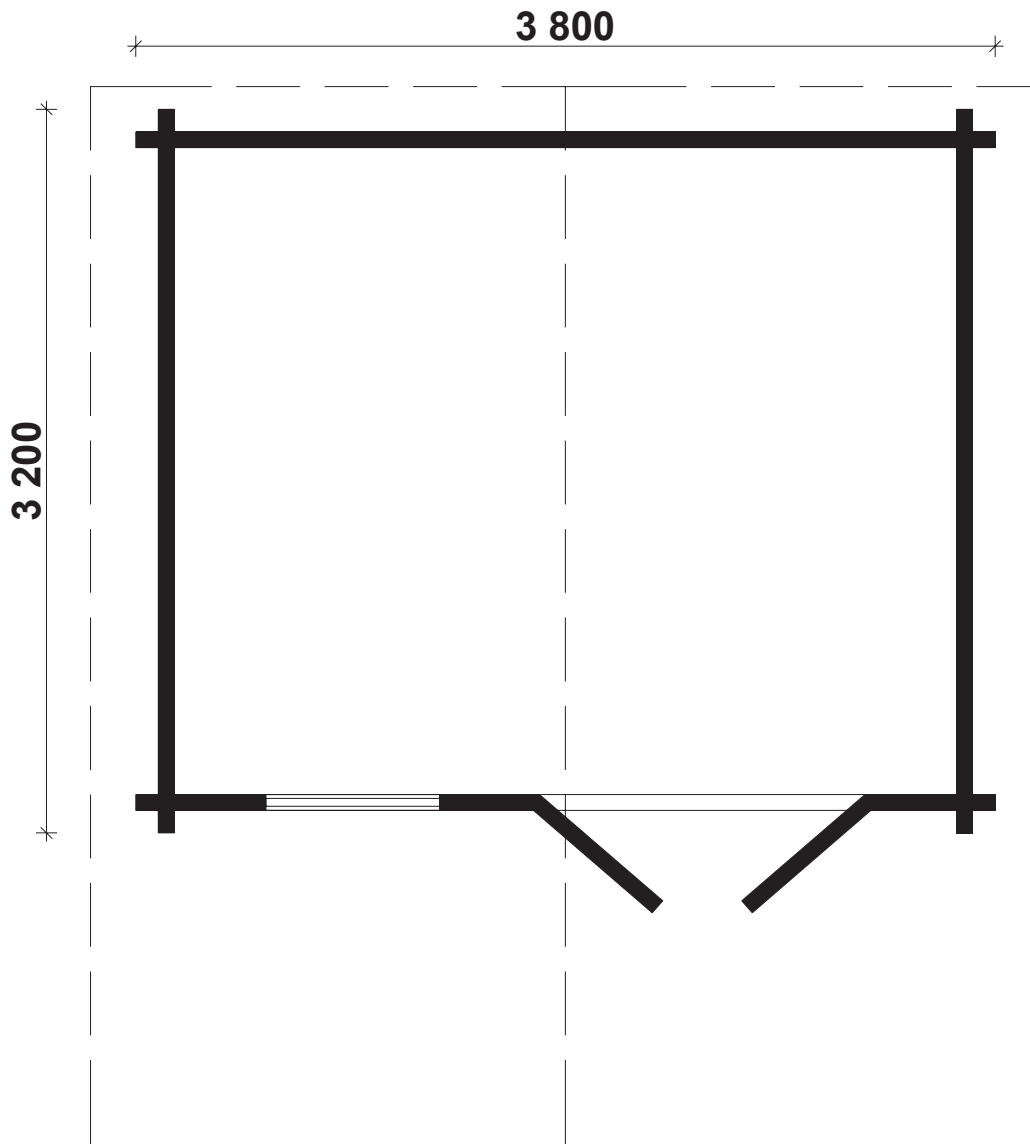

MALAGA-A o.FB

380 × 320 cm

360 × 300 cm

70 mm

- D Alle angegebenen Maße sind ca.-Maße
GB All dimensions are approximate !
NL Alle maten zijn circa maten
NO Alle vedlagte mål er ca !
E ¡Todas las dimensiones son aproximadas!
PT Todas as dimensões são aproximadas!
PL Wszystkie wymiary są przybliżone
EST Kõik mõõdud on ligilähedased.
IT Tutte le misure indicate sono circa
DK alle angivne mål er ca.-mål
S samtliga mått är ungefärliga
FR Toutes les dimensions fournies sont approximatives

MALAGA-A o.FB70mm VD 150 cm

380 × 320 cm

		 mm	 mm	 ×
01-1			3570	2
01-2			2830	2
02-1			1785/575	1/1
02-2			3800	1
03			3800	17
04			3200	26
05			575	26
06			1785	8
07			440	9
08			--	--
09			--	--
10			--	--
11			--	--
12			3480	2
13			3760	2
14			4040	2
15			4320	2
16			4700	2(1+1)
17			4700	3(2+1)
18			3800	2
19			1425 × 1955 mm	70 ISO 1
20			765 × 990 mm	70 ISO 1
21				
22				-
23			2195	86+2
24			--	--
25			2233	4

MALAGA-A o.FB70mm VD 150 cm

380 × 320 cm

		 mm	 mm	 ×
26			2233	4
27			2233	4
28			4700	2
29			2350	4
30				2
31			--	
32			2080	4
33			4,0×40/ 5,0×70	1 
34			4,0×50	1 
35			--	-- 
36				8
37			300-400	

TENE Kaubandus

19
ISO 70 mm
1425 x 1955 mm
1x

21
ISO 70 mm
765 x 990 mm
1x

MALAGA-A o.FB 70mm
VD 150 cm

380 × 320 cm