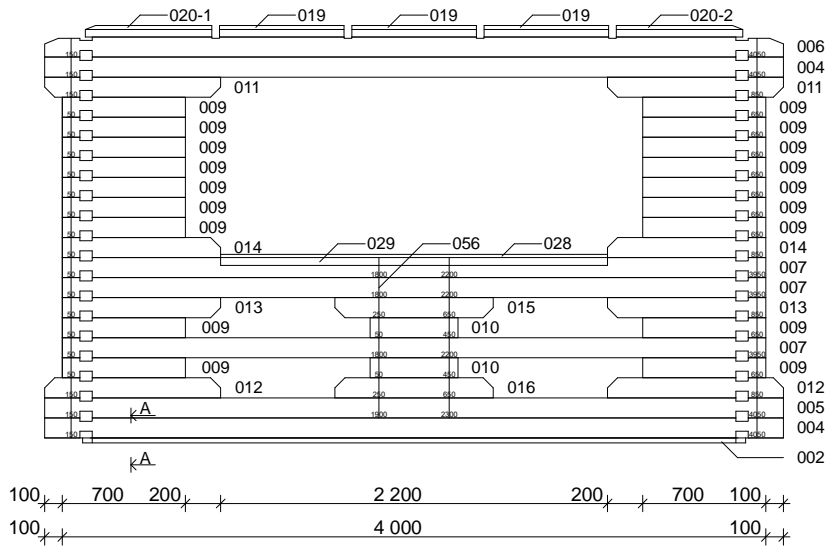

Ibiza 70 mm - 400x400 cm

Wand A

Wand B

Wand C, D