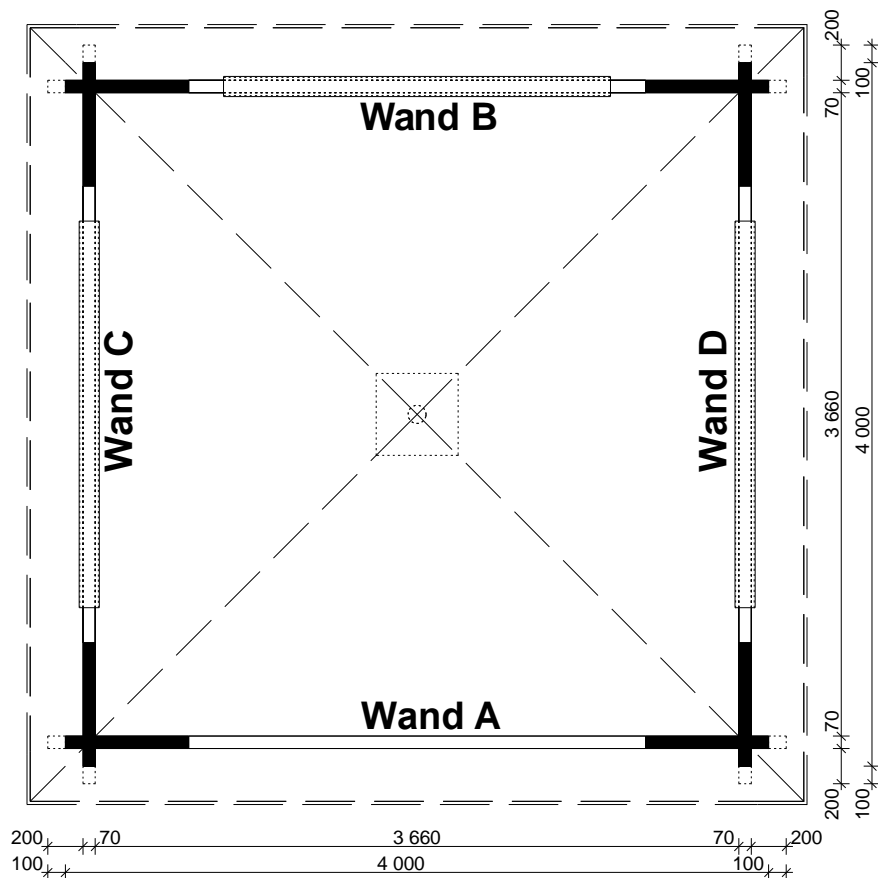

# Techn. Daten Ibiza

Bohlenaußenmaß (B x T): 400 x 400 cm

Wandaußenmaß: 380 x 380 cm · Bohlenstärke: 70 mm

Achtung : Alle angegebenen Maße sind ca. - Maße !

# Ibiza 70 mm - 400x400 cm - Teileliste

Nr.	Beschreibung	Profil mm	Länge mm	Stück	
001	Fundamenthölzer		3770	2	
002			3660	2	
003			4200	2	
004			4200	9	
005			4200	3	
006			4200	2	
007			4000	9	
008			800	4	
009			700	78	
010			500	6	
011			1000	8	
012			1000	6	
013			900	6	
014			900	6	
015			900	3	
016			900	3	
017			800	2	
018				4200	2
019				708	6
020				719	4(2+2)
021	Dachbalken 	44x94	3239	4	
022	Dachbalken 	44x85	1181	8(4+4)	
023	Dachbalken 		1993	8(4+4)	
024	Zentral-Verbindungs-Holz			1	
025	Terrassendielen 		--	--	
026	Gewindestange	∅ 10	2315	4	
027	Mutter, Scheibe			8	
028	Handlauf	18 x 115	2200	3	
029		18 x 44	2200	6	

# Ibiza 70 mm - 400x400 cm - Teileliste

Nr.	Beschreibung	Profil mm	Länge mm	Stück	
030	Traufenbrett	18x115	4440	4	
031			4405	4	
032			4201	4	
033			3997	4	
034			3793	4	
035			3590	4	
036			3386	4	
037			3182	4	
038			2978	4	
039			Dachbretter	2774	4
040				2570	4
041				2366	4
042				2162	4
043				1959	4
044				1755	4
045				1551	4
046				1347	4
047				1143	4
048				939	4
049				735	4
050				531	4
051		328	1		
052		124	1		
053	Schrauben 4,0 x 40; 4,5 x 70 ; 5,0 x 100			1 Beutel	
054	Nails 2,2 x 50			1 Beutel	
055	Messing-Kugel			1	
056	Dübel	∅ 16	150	30	
057	Schlaghölzer				

## Wandplan