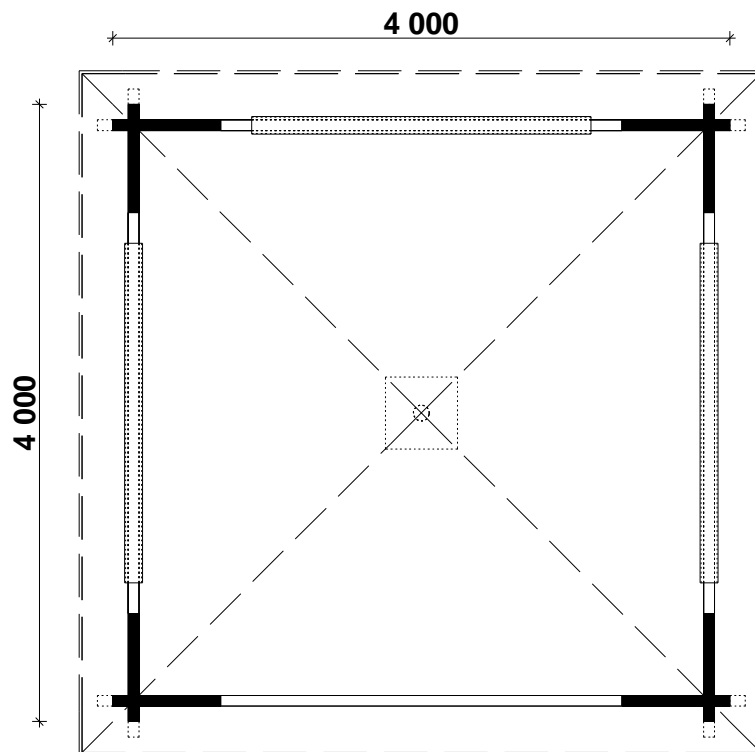

# Techn. Daten Ibiza

Bohlenaußenmaß (B x T): 400 x 400 cm

Wandaußenmaß: 380 x 380 cm · Bohlenstärke: 70 mm

Achtung : Alle angegebenen Maße sind ca. - Maße !

# Ibiza 70 mm - 400x400 cm - Teileliste

Nr.	Beschreibung	Profil mm	Länge mm	Stück	
001	Fundamenthölzer		3770	2	
002			3660	2	
003			4200	2	
004			4200	9	
005			4200	3	
006			4200	2	
007			4000	9	
008			800	4	
009			700	78	
010			500	6	
011			1000	8	
012			1000	6	
013			900	6	
014			900	6	
015			900	3	
016			900	3	
017			800	2	
018				4200	2
019				708	6
020				719	4(2+2)
021	Dachbalken 	44x94	3239	4	
022	Dachbalken 	44x85	1181	8(4+4)	
023	Dachbalken 		1993	8(4+4)	
024	Zentral-Verbindungs-Holz			1	
025	Terrassendielen 		--	--	
026	Gewindestange	∅ 10	2315	4	
027	Mutter, Scheibe			8	
028	Handlauf	18 x 115	2200	3	
029		18 x 44	2200	6	

# Ibiza 70 mm - 400x400 cm - Teileliste

Nr.	Beschreibung	Profil mm	Länge mm	Stück	
030	Traufenbrett	18x115	4440	4	
031			4405	4	
032			4201	4	
033			3997	4	
034			3793	4	
035			3590	4	
036			3386	4	
037			3182	4	
038			2978	4	
039			Dachbretter	2774	4
040				2570	4
041				2366	4
042				2162	4
043				1959	4
044				1755	4
045				1551	4
046				1347	4
047				1143	4
048				939	4
049				735	4
050				531	4
051		328	1		
052		124	1		
053	Schrauben 4,0 x 40; 4,5 x 70 ; 5,0 x 100			1 Beutel	
054	Nails 2,2 x 50			1 Beutel	
055	Messing-Kugel			1	
056	Dübel	∅ 16	150	30	
057	Schlaghölzer				

# Fundament- und Wandplan Ibiza 70 mm