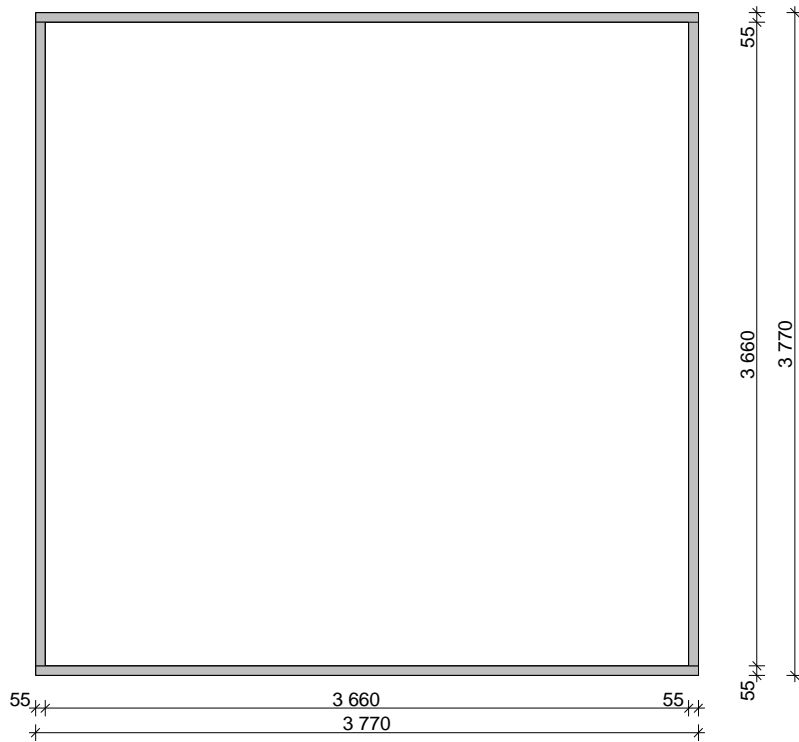

# Techn. Daten Ibiza

Bohlenaußenmaß (B x T): 400 x 400 cm

Wandaußenmaß: 380 x 380 cm · Bohlenstärke: 70 mm

Achtung : Alle angegebenen Maße sind ca. - Maße !

# Ibiza 70 mm - 400x400 cm - Teileliste

Nr.	Beschreibung	Profil mm	Länge mm	Stück	
001	Fundamenthölzer		3770	2	
002			3660	2	
003			4200	2	
004			4200	9	
005			4200	3	
006			4200	2	
007			4000	9	
008			800	4	
009			700	78	
010			500	6	
011			1000	8	
012			1000	6	
013			900	6	
014			900	6	
015			900	3	
016			900	3	
017			800	2	
018				4200	2
019				708	6
020				719	4(2+2)
021	Dachbalken 	44x94	3239	4	
022	Dachbalken 	44x85	1181	8(4+4)	
023	Dachbalken 		1993	8(4+4)	
024	Zentral-Verbindungs-Holz			1	
025	Terrassendielen 		--	--	
026	Gewindestange	∅ 10	2315	4	
027	Mutter, Scheibe			8	
028	Handlauf	18 x 115	2200	3	
029		18 x 44	2200	6	

## Wandplan