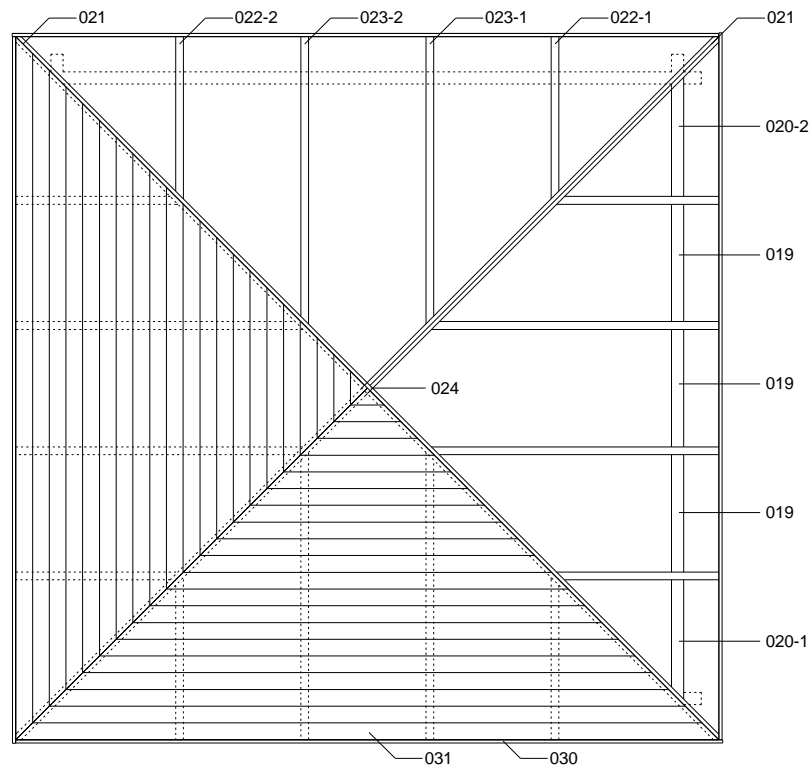

Dachplan Ibiza 70 mm

Dachplan

A-A

B-B