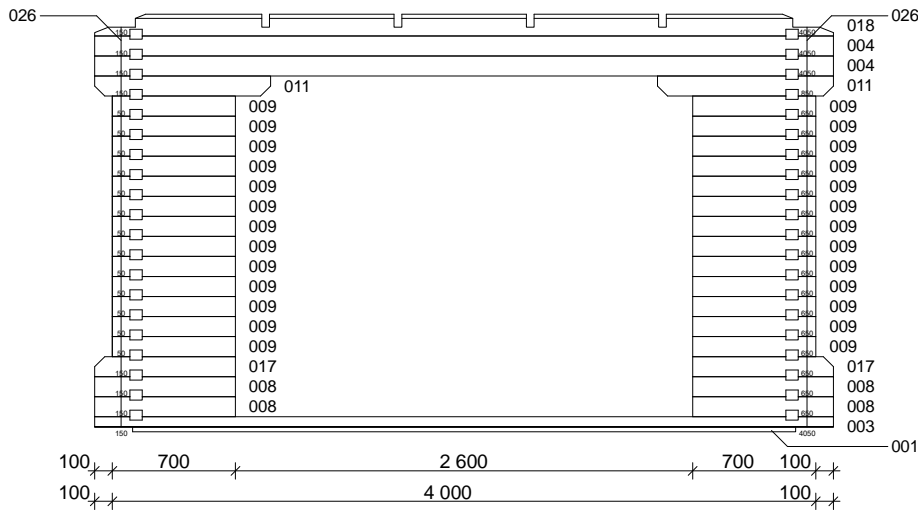

Ibiza 70 mm - 400x400 cm

Wand A

Wand B