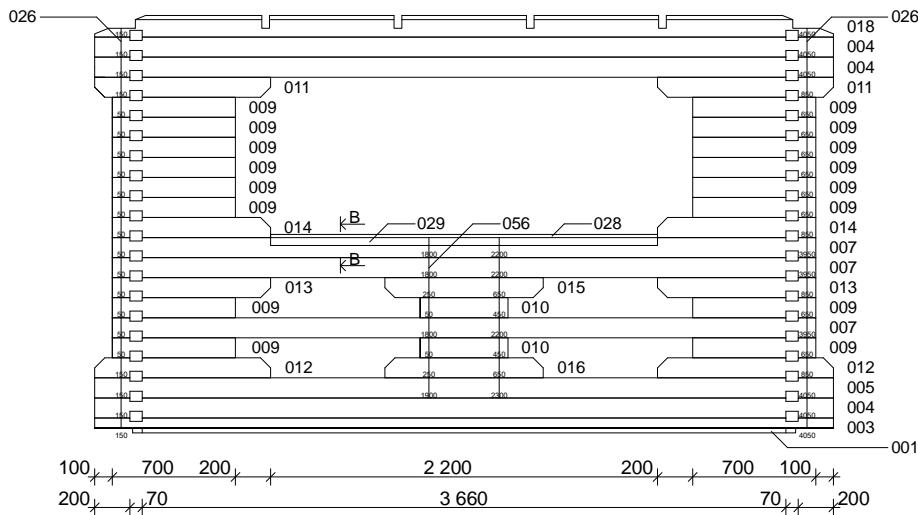

Ibiza 70 mm - 400x400 cm

Wand A

Wand B

Wand C, D