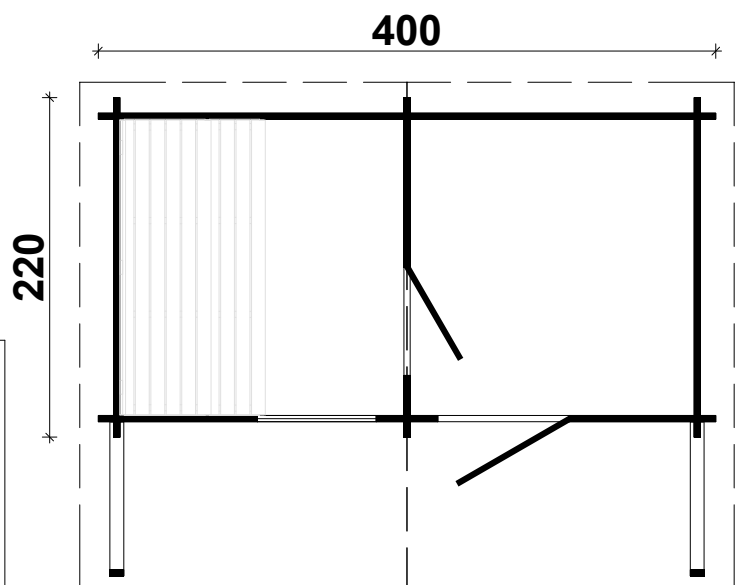

Techn. Data / Daten: Sauna Hannu

Log length (W x D) / Bohlenaußenmaß (B x T): 400 x 220 cm

Wall size(outside) / Wandaußenmaß: 380 x 200 cm

Log thickness / Bohlenstärke: 40 mm

Note: All dimensions are approximate ! / Achtung : Alle angegebenen Maße sind ca. - Maße !

Sauna Hannu 40 mm / 400 x 220 cm

Sauna Hannu 40 mm / 400 x 220 cm - 1; 2

Sauna Hannu 40 mm / 400 x 220 cm - 3

Sauna set

Sauna Hannu 40 mm / 220 x 400 cm

Nr		 mm	 mm	 x
001			4000	2
002			4000	19
003			2200	8
004			950	17
005			1030	9
006			400	9
007			2200	37
008			400	17
009			1145	17
010			2200	1
011			2500	3
012			3300	1
V01			4000	2

Sauna Hannu 40 mm / 220 x 400 cm

Nr		 mm	 mm	 x
013			3300	1+1
014			3300	1
015		40 x 120	3300	4
016			--	--
017			--	--
018			--	--
019			--	--
FU01	Foundation beams / Fundament	45 x 70	3045	2
FU02			3700	5
FU03			1900	7
FU04		45 x 57	1900	2
FU05			--	--
GU	Gutter / Rinne		2000	1

Sauna Hannu 40 mm / 220 x 400 cm

Nr		 mm	 mm	 x
EX17	Sauna set 		1910	1
EX18	Screws / Schrauben 4,0 x 40 ;4,0 x 50 ; 5,0 x 70 ; 5,0 x 100		80/700/40/40	
EX19	Nails / Nägel 1,4 x 35		50	
EX20	Roofing felt nails / Dachpappnägel 3,0 x 15		360	
EX21	M 8 x 70, Nut , Washer / Schloßschrauben Mutter, Scheibe			12
EX22	Door / Einzeltür 840 x 1890 mm / 40 mm tempered Bronz / vorgespanntem / R			1
EX23	Sauna door / Saunatur 644 x 1915 mm (28 mm LP), Pr. / 40 mm - R			1
EX24	Window / Einzelfenster 765 x 990 mm - 40 mm tempered / vorgespanntem / Bronz			1
EX25	Hit block / Schlaghölzer	40x114		