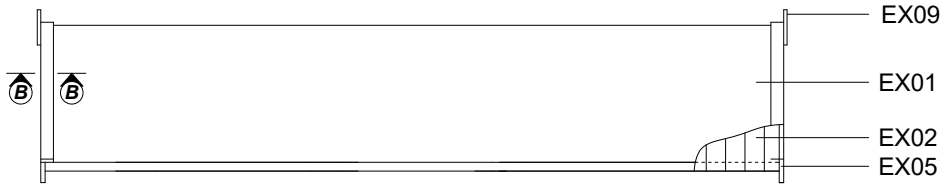

Techn. Data / Daten: Sauna Hannu

Log length (W x D) / Bohlenaußenmaß (B x T): 400 x 220 cm

Wall size(outside) / Wandaußenmaß: 380 x 200 cm

Log thickness / Bohlenstärke: 40 mm

Note: All dimensions are approximate ! / Achtung : Alle angegebenen Maße sind ca. - Maße !

Sauna Hannu 40 mm / 400 x 220 cm

Sauna Hannu 40 mm / 400 x 220 cm - 1; 2

Sauna Hannu 40 mm / 400 x 220 cm - 3

Sauna set

Sauna Hannu 40 mm / 220 x 400 cm

Nr		 mm	 mm	 x
001			4000	2
002			4000	19
003			2200	8
004			950	17
005			1030	9
006			400	9
007			2200	37
008			400	17
009			1145	17
010			2200	1
011			2500	3
012			3300	1
V01			4000	2

Sauna Hannu 40 mm / 220 x 400 cm

Nr		 mm	 mm	 x
013			3300	1+1
014			3300	1
015		40 x 120	3300	4
016			--	--
017			--	--
018			--	--
019			--	--
FU01	Foundation beams / Fundament	45 x 70	3045	2
FU02			3700	5
FU03			1900	7
FU04		45 x 57	1900	2
FU05			--	--
GU	Gutter / Rinne		2000	1

Sauna Hannu 40 mm / 220 x 400 cm

Nr		 mm	 mm	 x
EX17	Sauna set 		1910	1
EX18	Screws / Schrauben 4,0 x 40 ;4,0 x 50 ; 5,0 x 70 ; 5,0 x 100		80/700/40/40	
EX19	Nails / Nägel 1,4 x 35		50	
EX20	Roofing felt nails / Dachpappnägel 3,0 x 15		360	
EX21	M 8 x 70, Nut , Washer / Schloßschrauben Mutter, Scheibe			12
EX22	Door / Einzeltür 840 x 1890 mm / 40 mm tempered Bronz / vorgespanntem / R			1
EX23	Sauna door / Saunatur 644 x 1915 mm (28 mm LP), Pr. / 40 mm - R			1
EX24	Window / Einzelfenster 765 x 990 mm - 40 mm tempered / vorgespanntem / Bronz			1
EX25	Hit block / Schlaghölzer	40x114		