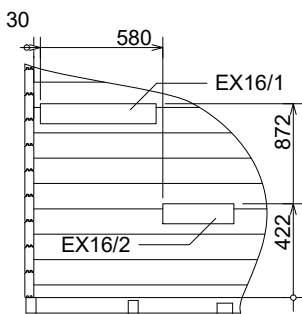

Techn. Data / Daten: Sauna Hannu

Log length (W x D) / Bohlenaußenmaß (B x T): 400 x 220 cm

Wall size(outside) / Wandaußenmaß: 380 x 200 cm

Log thickness / Bohlenstärke: 40 mm

Note: All dimensions are approximate ! / Achtung : Alle angegebenen Maße sind ca. - Maße !

Sauna Hannu 40 mm / 400 x 220 cm

Sauna Hannu 40 mm / 400 x 220 cm - 1; 2

Sauna Hannu 40 mm / 400 x 220 cm - 3

Sauna set

Sauna Hannu 40 mm / 220 x 400 cm

Nr		 mm	 mm	 x
001			4000	2
002			4000	19
003			2200	8
004			950	17
005			1030	9
006			400	9
007			2200	37
008			400	17
009			1145	17
010			2200	1
011			2500	3
012			3300	1
V01			4000	2

Sauna Hannu 40 mm / 220 x 400 cm

Nr		 mm	 mm	 x
013			3300	1+1
014			3300	1
015		40 x 120	3300	4
016			--	--
017			--	--
018			--	--
019			--	--
FU01	Foundation beams / Fundament	45 x 70	3045	2
FU02			3700	5
FU03			1900	7
FU04		45 x 57	1900	2
FU05			--	--
GU	Gutter / Rinne		2000	1

Sauna Hannu 40 mm / 220 x 400 cm

Nr		 mm	 mm	 x
EX17	Sauna set 		1910	1
EX18	Screws / Schrauben 4,0 x 40 ;4,0 x 50 ; 5,0 x 70 ; 5,0 x 100		80/700/40/40	
EX19	Nails / Nägel 1,4 x 35		50	
EX20	Roofing felt nails / Dachpappnägel 3,0 x 15		360	
EX21	M 8 x 70, Nut , Washer / Schloßschrauben Mutter, Scheibe			12
EX22	Door / Einzeltür 840 x 1890 mm / 40 mm tempered Bronz / vorgespanntem / R			1
EX23	Sauna door / Saunatur 644 x 1915 mm (28 mm LP), Pr. / 40 mm - R			1
EX24	Window / Einzelfenster 765 x 990 mm - 40 mm tempered / vorgespanntem / Bronz			1
EX25	Hit block / Schlaghölzer	40x114		