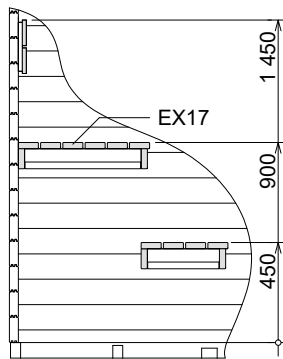

Techn. Data / Daten: Sauna Hannu

Log length (W x D) / Bohlenaußenmaß (B x T): 400 x 220 cm

Wall size(outside) / Wandaußenmaß: 380 x 200 cm

Log thickness / Bohlenstärke: 40 mm

Note: All dimensions are approximate ! / Achtung : Alle angegebenen Maße sind ca. - Maße !

Sauna Hannu 40 mm / 400 x 220 cm

Sauna Hannu 40 mm / 400 x 220 cm - 1; 2

Sauna Hannu 40 mm / 400 x 220 cm - 3

Sauna set

Sauna Hannu 40 mm / 220 x 400 cm

Nr		 mm	 mm	 x
001			4000	2
002			4000	19
003			2200	8
004			950	17
005			1030	9
006			400	9
007			2200	37
008			400	17
009			1145	17
010			2200	1
011			2500	3
012			3300	1
V01			4000	2

Sauna Hannu 40 mm / 220 x 400 cm

Nr		 mm	 mm	 x
013			3300	1+1
014			3300	1
015		40 x 120	3300	4
016			--	--
017			--	--
018			--	--
019			--	--
FU01	Foundation beams / Fundament	45 x 70	3045	2
FU02			3700	5
FU03			1900	7
FU04		45 x 57	1900	2
FU05			--	--
GU	Gutter / Rinne		2000	1

Sauna Hannu 40 mm / 220 x 400 cm

Nr		 mm	 mm	 x
EX17	Sauna set 		1910	1
EX18	Screws / Schrauben 4,0 x 40 ;4,0 x 50 ; 5,0 x 70 ; 5,0 x 100		80/700/40/40	
EX19	Nails / Nägel 1,4 x 35		50	
EX20	Roofing felt nails / Dachpappnägel 3,0 x 15		360	
EX21	M 8 x 70, Nut , Washer / Schloßschrauben Mutter, Scheibe			12
EX22	Door / Einzeltür 840 x 1890 mm / 40 mm tempered Bronz / vorgespanntem / R			1
EX23	Sauna door / Saunatur 644 x 1915 mm (28 mm LP), Pr. / 40 mm - R			1
EX24	Window / Einzelfenster 765 x 990 mm - 40 mm tempered / vorgespanntem / Bronz			1
EX25	Hit block / Schlaghölzer	40x114		