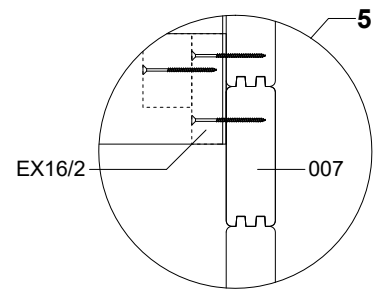

Techn. Data / Daten: Sauna Hannu

Log length (W x D) / Bohlenaußenmaß (B x T): 400 x 220 cm

Wall size(outside) / Wandaußenmaß: 380 x 200 cm

Log thickness / Bohlenstärke: 40 mm

Note: All dimensions are approximate ! / Achtung : Alle angegebenen Maße sind ca. - Maße !

Sauna Hannu 40 mm / 400 x 220 cm

Sauna Hannu 40 mm / 400 x 220 cm - 1; 2

Sauna Hannu 40 mm / 400 x 220 cm - 3

Sauna set

Sauna Hannu 40 mm / 220 x 400 cm

Nr		 mm	 mm	 x
001			4000	2
002			4000	19
003			2200	8
004			950	17
005			1030	9
006			400	9
007			2200	37
008			400	17
009			1145	17
010			2200	1
011			2500	3
012			3300	1
V01			4000	2

Sauna Hannu 40 mm / 220 x 400 cm

Nr		 mm	 mm	 x
013			3300	1+1
014			3300	1
015		40 x 120	3300	4
016			--	--
017			--	--
018			--	--
019			--	--
FU01	Foundation beams / Fundament	45 x 70	3045	2
FU02			3700	5
FU03			1900	7
FU04		45 x 57	1900	2
FU05			--	--
GU	Gutter / Rinne		2000	1

Sauna Hannu 40 mm / 220 x 400 cm

Nr		 mm	 mm	 x
EX17	Sauna set 		1910	1
EX18	Screws / Schrauben 4,0 x 40 ;4,0 x 50 ; 5,0 x 70 ; 5,0 x 100		80/700/40/40	
EX19	Nails / Nägel 1,4 x 35		50	
EX20	Roofing felt nails / Dachpappnägel 3,0 x 15		360	
EX21	M 8 x 70, Nut , Washer / Schloßschrauben Mutter, Scheibe			12
EX22	Door / Einzeltür 840 x 1890 mm / 40 mm tempered Bronz / vorgespanntem / R			1
EX23	Sauna door / Saunatur 644 x 1915 mm (28 mm LP), Pr. / 40 mm - R			1
EX24	Window / Einzelfenster 765 x 990 mm - 40 mm tempered / vorgespanntem / Bronz			1
EX25	Hit block / Schlaghölzer	40x114		