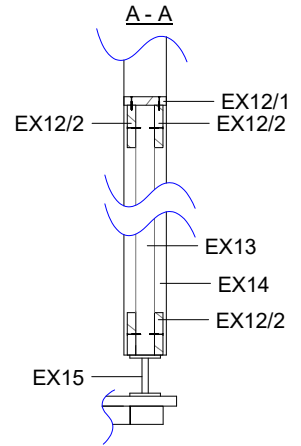

Techn. Data / Daten: Sauna Hannu

Log length (W x D) / Bohlenaußenmaß (B x T): 400 x 220 cm

Wall size(outside) / Wandaußenmaß: 380 x 200 cm

Log thickness / Bohlenstärke: 40 mm

Note: All dimensions are approximate ! / Achtung : Alle angegebenen Maße sind ca. - Maße !

Sauna Hannu 40 mm / 400 x 220 cm

Sauna Hannu 40 mm / 400 x 220 cm - 1; 2

Sauna Hannu 40 mm / 400 x 220 cm - 3

Sauna set

Sauna Hannu 40 mm / 220 x 400 cm

Nr		 mm	 mm	 x
001			4000	2
002			4000	19
003			2200	8
004			950	17
005			1030	9
006			400	9
007			2200	37
008			400	17
009			1145	17
010			2200	1
011			2500	3
012			3300	1
V01			4000	2

Sauna Hannu 40 mm / 220 x 400 cm

Nr		 mm	 mm	 x
013			3300	1+1
014			3300	1
015		40 x 120	3300	4
016			--	--
017			--	--
018			--	--
019			--	--
FU01	Foundation beams / Fundament	45 x 70	3045	2
FU02			3700	5
FU03			1900	7
FU04		45 x 57	1900	2
FU05			--	--
GU	Gutter / Rinne		2000	1

Sauna Hannu 40 mm / 220 x 400 cm

Nr		 mm	 mm	 x
EX17	Sauna set 		1910	1
EX18	Screws / Schrauben 4,0 x 40 ;4,0 x 50 ; 5,0 x 70 ; 5,0 x 100		80/700/40/40	
EX19	Nails / Nägel 1,4 x 35		50	
EX20	Roofing felt nails / Dachpappnägel 3,0 x 15		360	
EX21	M 8 x 70, Nut , Washer / Schloßschrauben Mutter, Scheibe			12
EX22	Door / Einzeltür 840 x 1890 mm / 40 mm tempered Bronz / vorgespanntem / R			1
EX23	Sauna door / Saunatur 644 x 1915 mm (28 mm LP), Pr. / 40 mm - R			1
EX24	Window / Einzelfenster 765 x 990 mm - 40 mm tempered / vorgespanntem / Bronz			1
EX25	Hit block / Schlaghölzer	40x114		