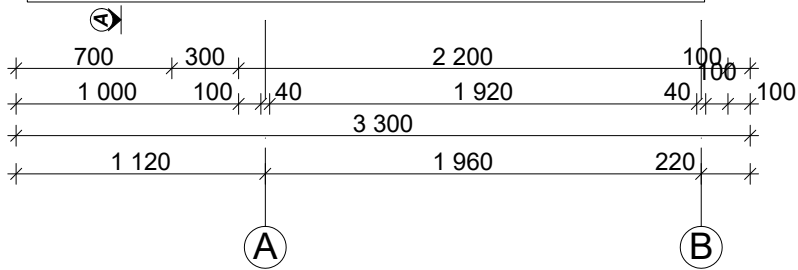

Techn. Data / Daten: Sauna Hannu

Log length (W x D) / Bohlenaußenmaß (B x T): 400 x 220 cm

Wall size(outside) / Wandaußenmaß: 380 x 200 cm

Log thickness / Bohlenstärke: 40 mm

Note: All dimensions are approximate ! / Achtung : Alle angegebenen Maße sind ca. - Maße !

Sauna Hannu 40 mm / 400 x 220 cm

Sauna Hannu 40 mm / 400 x 220 cm - 1; 2

Sauna Hannu 40 mm / 400 x 220 cm - 3

Sauna set

Sauna Hannu 40 mm / 220 x 400 cm

Nr		 mm	 mm	 x
001			4000	2
002			4000	19
003			2200	8
004			950	17
005			1030	9
006			400	9
007			2200	37
008			400	17
009			1145	17
010			2200	1
011			2500	3
012			3300	1
V01			4000	2

Sauna Hannu 40 mm / 220 x 400 cm

Nr		 mm	 mm	 x
013			3300	1+1
014			3300	1
015		40 x 120	3300	4
016			--	--
017			--	--
018			--	--
019			--	--
FU01	Foundation beams / Fundament	45 x 70	3045	2
FU02			3700	5
FU03			1900	7
FU04		45 x 57	1900	2
FU05			--	--
GU	Gutter / Rinne		2000	1

Sauna Hannu 40 mm / 220 x 400 cm

Nr		 mm	 mm	 x
EX17	Sauna set 		1910	1
EX18	Screws / Schrauben 4,0 x 40 ;4,0 x 50 ; 5,0 x 70 ; 5,0 x 100		80/700/40/40	
EX19	Nails / Nägel 1,4 x 35		50	
EX20	Roofing felt nails / Dachpappnägel 3,0 x 15		360	
EX21	M 8 x 70, Nut , Washer / Schloßschrauben Mutter, Scheibe			12
EX22	Door / Einzeltür 840 x 1890 mm / 40 mm tempered Bronz / vorgespanntem / R			1
EX23	Sauna door / Saunatur 644 x 1915 mm (28 mm LP), Pr. / 40 mm - R			1
EX24	Window / Einzelfenster 765 x 990 mm - 40 mm tempered / vorgespanntem / Bronz			1
EX25	Hit block / Schlaghölzer	40x114		