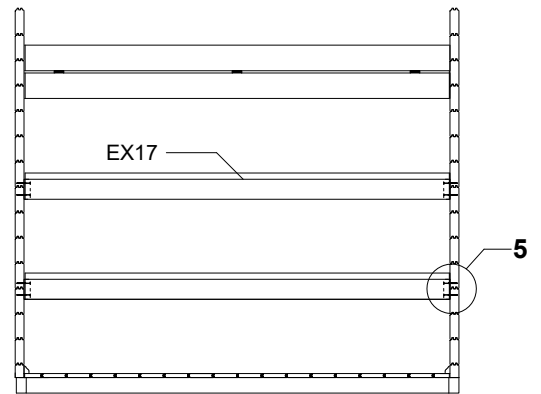

Techn. Data / Daten: Sauna Hannu

Log length (W x D) / Bohlenaußenmaß (B x T): 400 x 220 cm

Wall size(outside) / Wandaußenmaß: 380 x 200 cm

Log thickness / Bohlenstärke: 40 mm

Note: All dimensions are approximate ! / Achtung : Alle angegebenen Maße sind ca. - Maße !

Sauna Hannu 40 mm / 400 x 220 cm

Sauna Hannu 40 mm / 400 x 220 cm - 1; 2

Sauna Hannu 40 mm / 400 x 220 cm - 3

Sauna set

Sauna Hannu 40 mm / 220 x 400 cm

Nr		 mm	 mm	 x
001			4000	2
002			4000	19
003			2200	8
004			950	17
005			1030	9
006			400	9
007			2200	37
008			400	17
009			1145	17
010			2200	1
011			2500	3
012			3300	1
V01			4000	2

Sauna Hannu 40 mm / 220 x 400 cm

Nr		 mm	 mm	 x
013			3300	1+1
014			3300	1
015		40 x 120	3300	4
016			--	--
017			--	--
018			--	--
019			--	--
FU01	Foundation beams / Fundament	45 x 70	3045	2
FU02			3700	5
FU03			1900	7
FU04		45 x 57	1900	2
FU05			--	--
GU	Gutter / Rinne		2000	1

Sauna Hannu 40 mm / 220 x 400 cm

Nr		 mm	 mm	 x
EX17	Sauna set 		1910	1
EX18	Screws / Schrauben 4,0 x 40 ;4,0 x 50 ; 5,0 x 70 ; 5,0 x 100		80/700/40/40	
EX19	Nails / Nägel 1,4 x 35		50	
EX20	Roofing felt nails / Dachpappnägel 3,0 x 15		360	
EX21	M 8 x 70, Nut , Washer / Schloßschrauben Mutter, Scheibe			12
EX22	Door / Einzeltür 840 x 1890 mm / 40 mm tempered Bronz / vorgespanntem / R			1
EX23	Sauna door / Saunatur 644 x 1915 mm (28 mm LP), Pr. / 40 mm - R			1
EX24	Window / Einzelfenster 765 x 990 mm - 40 mm tempered / vorgespanntem / Bronz			1
EX25	Hit block / Schlaghölzer	40x114		