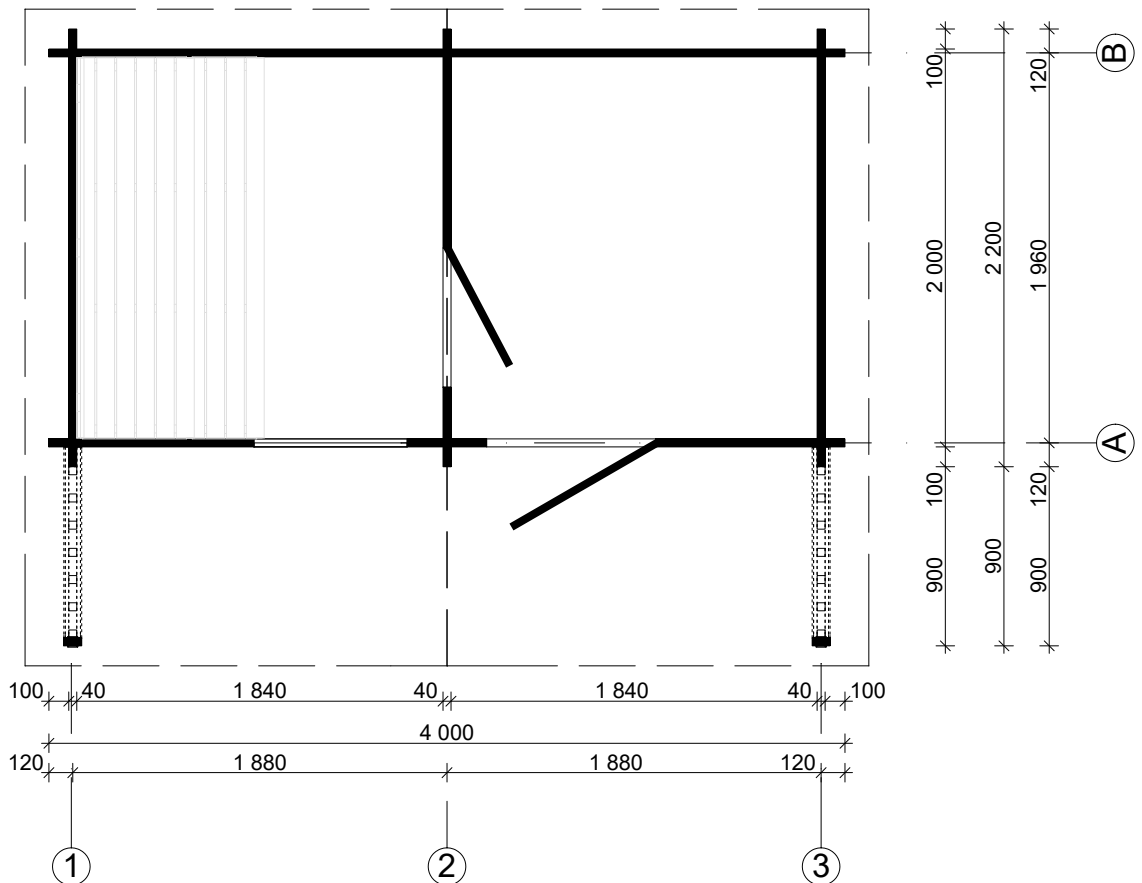

Techn. Data / Daten: Sauna Hannu

Log length (W x D) / Bohlenaußenmaß (B x T): 400 x 220 cm

Wall size(outside) / Wandaußenmaß: 380 x 200 cm

Log thickness / Bohlenstärke: 40 mm

Note: All dimensions are approximate ! / Achtung : Alle angegebenen Maße sind ca. - Maße !

Sauna Hannu 40 mm / 400 x 220 cm

Sauna Hannu 40 mm / 400 x 220 cm - 1; 2

Sauna Hannu 40 mm / 400 x 220 cm - 3

Sauna set

Sauna Hannu 40 mm / 220 x 400 cm

Nr		 mm	 mm	 x
001			4000	2
002			4000	19
003			2200	8
004			950	17
005			1030	9
006			400	9
007			2200	37
008			400	17
009			1145	17
010			2200	1
011			2500	3
012			3300	1
V01			4000	2

Sauna Hannu 40 mm / 220 x 400 cm

Nr		 mm	 mm	 x
013			3300	1+1
014			3300	1
015		40 x 120	3300	4
016			--	--
017			--	--
018			--	--
019			--	--
FU01	Foundation beams / Fundament	45 x 70	3045	2
FU02			3700	5
FU03			1900	7
FU04		45 x 57	1900	2
FU05			--	--
GU	Gutter / Rinne		2000	1

Sauna Hannu 40 mm / 220 x 400 cm

Nr		 mm	 mm	 x
EX17	Sauna set 		1910	1
EX18	Screws / Schrauben 4,0 x 40 ;4,0 x 50 ; 5,0 x 70 ; 5,0 x 100		80/700/40/40	
EX19	Nails / Nägel 1,4 x 35		50	
EX20	Roofing felt nails / Dachpappnägel 3,0 x 15		360	
EX21	M 8 x 70, Nut , Washer / Schloßschrauben Mutter, Scheibe			12
EX22	Door / Einzeltür 840 x 1890 mm / 40 mm tempered Bronz / vorgespanntem / R			1
EX23	Sauna door / Saunatur 644 x 1915 mm (28 mm LP), Pr. / 40 mm - R			1
EX24	Window / Einzelfenster 765 x 990 mm - 40 mm tempered / vorgespanntem / Bronz			1
EX25	Hit block / Schlaghölzer	40x114		