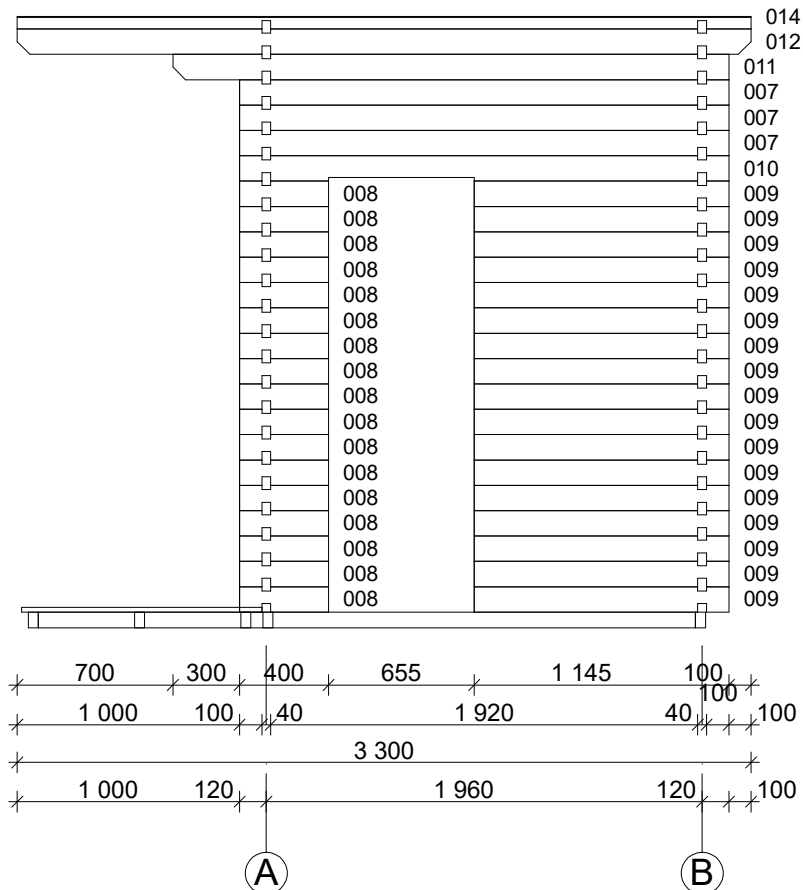

Techn. Data / Daten: Sauna Hannu

Log length (W x D) / Bohlenaußenmaß (B x T): 400 x 220 cm

Wall size(outside) / Wandaußenmaß: 380 x 200 cm

Log thickness / Bohlenstärke: 40 mm

Note: All dimensions are approximate ! / Achtung : Alle angegebenen Maße sind ca. - Maße !

Sauna Hannu 40 mm / 400 x 220 cm

Sauna Hannu 40 mm / 400 x 220 cm - 1; 2

Sauna Hannu 40 mm / 400 x 220 cm - 3

Sauna set

Sauna Hannu 40 mm / 220 x 400 cm

Nr		 mm	 mm	 x
001			4000	2
002			4000	19
003			2200	8
004			950	17
005			1030	9
006			400	9
007			2200	37
008			400	17
009			1145	17
010			2200	1
011			2500	3
012			3300	1
V01			4000	2

Sauna Hannu 40 mm / 220 x 400 cm

Nr		 mm	 mm	 x
013			3300	1+1
014			3300	1
015		40 x 120	3300	4
016			--	--
017			--	--
018			--	--
019			--	--
FU01	Foundation beams / Fundament	45 x 70	3045	2
FU02			3700	5
FU03			1900	7
FU04		45 x 57	1900	2
FU05			--	--
GU	Gutter / Rinne		2000	1

Sauna Hannu 40 mm / 220 x 400 cm

Nr		 mm	 mm	 x
EX17	Sauna set 		1910	1
EX18	Screws / Schrauben 4,0 x 40 ;4,0 x 50 ; 5,0 x 70 ; 5,0 x 100		80/700/40/40	
EX19	Nails / Nägel 1,4 x 35		50	
EX20	Roofing felt nails / Dachpappnägel 3,0 x 15		360	
EX21	M 8 x 70, Nut , Washer / Schloßschrauben Mutter, Scheibe			12
EX22	Door / Einzeltür 840 x 1890 mm / 40 mm tempered Bronz / vorgespanntem / R			1
EX23	Sauna door / Saunatur 644 x 1915 mm (28 mm LP), Pr. / 40 mm - R			1
EX24	Window / Einzelfenster 765 x 990 mm - 40 mm tempered / vorgespanntem / Bronz			1
EX25	Hit block / Schlaghölzer	40x114		