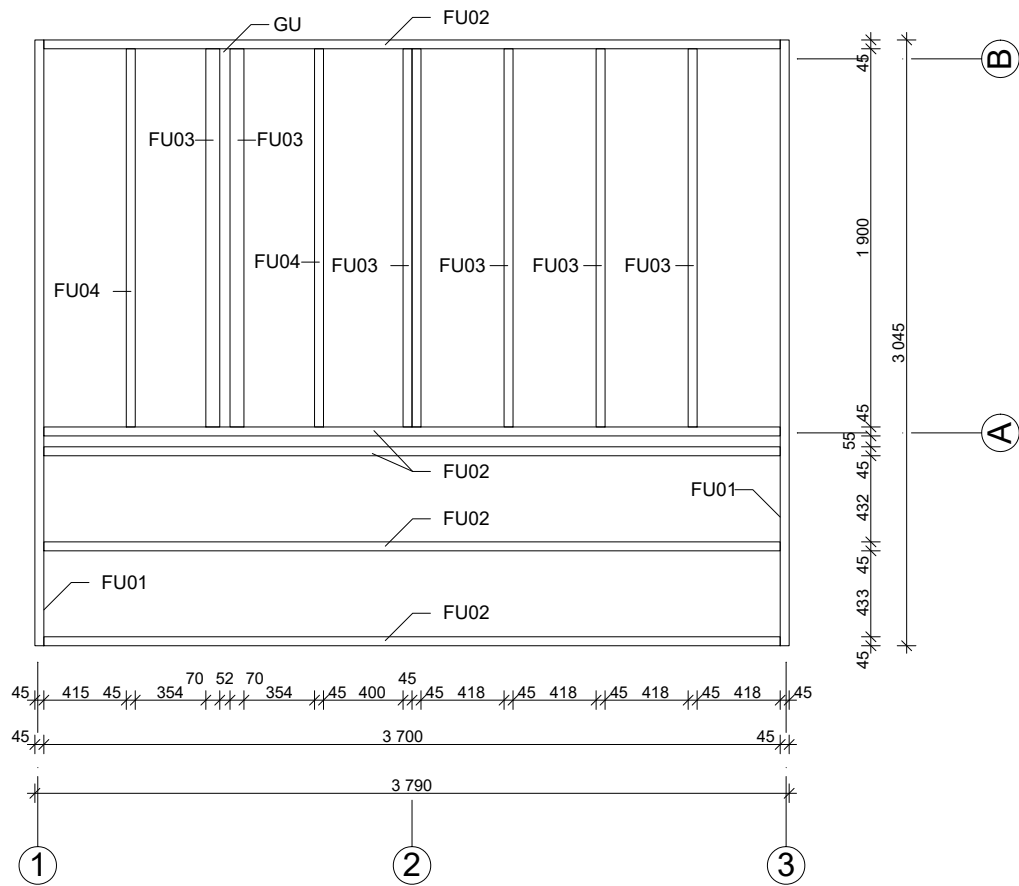

Techn. Data / Daten: Sauna Hannu

Log length (W x D) / Bohlenaußenmaß (B x T): 400 x 220 cm

Wall size(outside) / Wandaußenmaß: 380 x 200 cm

Log thickness / Bohlenstärke: 40 mm

Note: All dimensions are approximate ! / Achtung : Alle angegebenen Maße sind ca. - Maße !

Sauna Hannu 40 mm / 400 x 220 cm

Sauna Hannu 40 mm / 400 x 220 cm - 1; 2

Sauna Hannu 40 mm / 400 x 220 cm - 3

Sauna set

Sauna Hannu 40 mm / 220 x 400 cm

Nr		 mm	 mm	 x
001			4000	2
002			4000	19
003			2200	8
004			950	17
005			1030	9
006			400	9
007			2200	37
008			400	17
009			1145	17
010			2200	1
011			2500	3
012			3300	1
V01			4000	2

Sauna Hannu 40 mm / 220 x 400 cm

Nr		 mm	 mm	 x
013			3300	1+1
014			3300	1
015		40 x 120	3300	4
016			--	--
017			--	--
018			--	--
019			--	--
FU01	Foundation beams / Fundament	45 x 70	3045	2
FU02			3700	5
FU03			1900	7
FU04		45 x 57	1900	2
FU05			--	--
GU	Gutter / Rinne		2000	1

Sauna Hannu 40 mm / 220 x 400 cm

Nr		 mm	 mm	 x
EX17	Sauna set 		1910	1
EX18	Screws / Schrauben 4,0 x 40 ;4,0 x 50 ; 5,0 x 70 ; 5,0 x 100		80/700/40/40	
EX19	Nails / Nägel 1,4 x 35		50	
EX20	Roofing felt nails / Dachpappnägel 3,0 x 15		360	
EX21	M 8 x 70, Nut , Washer / Schloßschrauben Mutter, Scheibe			12
EX22	Door / Einzeltür 840 x 1890 mm / 40 mm tempered Bronz / vorgespanntem / R			1
EX23	Sauna door / Saunatur 644 x 1915 mm (28 mm LP), Pr. / 40 mm - R			1
EX24	Window / Einzelfenster 765 x 990 mm - 40 mm tempered / vorgespanntem / Bronz			1
EX25	Hit block / Schlaghölzer	40x114		