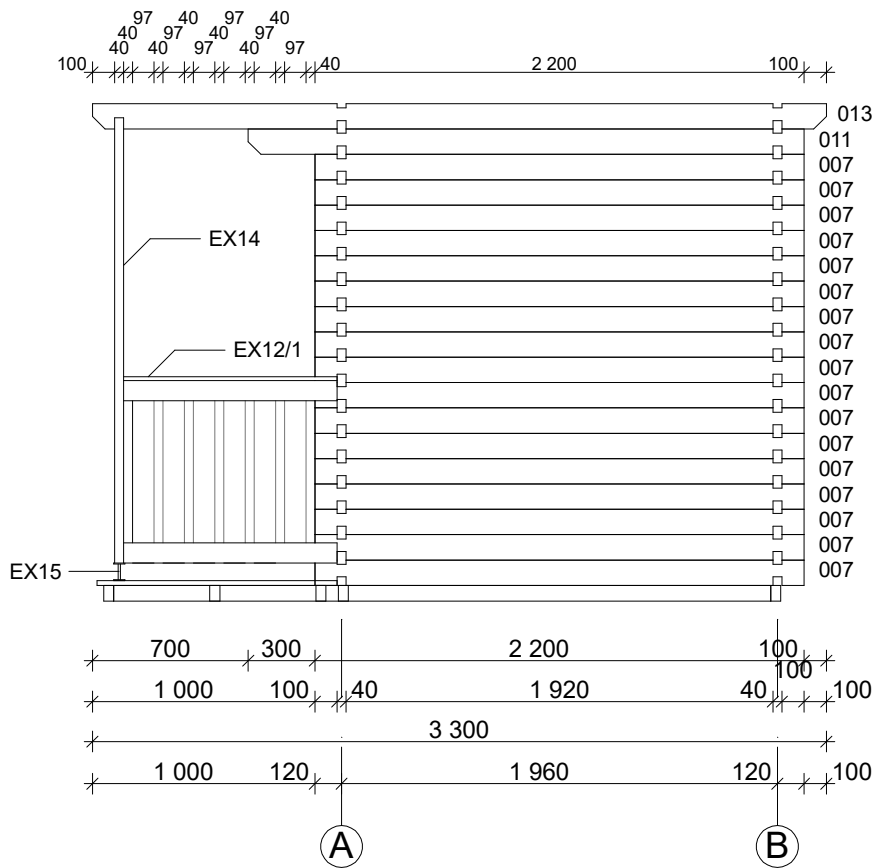

Techn. Data / Daten: Sauna Hannu

Log length (W x D) / Bohlenaußenmaß (B x T): 400 x 220 cm

Wall size(outside) / Wandaußenmaß: 380 x 200 cm

Log thickness / Bohlenstärke: 40 mm

Note: All dimensions are approximate ! / Achtung : Alle angegebenen Maße sind ca. - Maße !

Sauna Hannu 40 mm / 400 x 220 cm

Sauna Hannu 40 mm / 400 x 220 cm - 1; 2

Sauna Hannu 40 mm / 400 x 220 cm - 3

Sauna set

Sauna Hannu 40 mm / 220 x 400 cm

Nr		 mm	 mm	 x
001			4000	2
002			4000	19
003			2200	8
004			950	17
005			1030	9
006			400	9
007			2200	37
008			400	17
009			1145	17
010			2200	1
011			2500	3
012			3300	1
V01			4000	2

Sauna Hannu 40 mm / 220 x 400 cm

Nr		 mm	 mm	 x
013			3300	1+1
014			3300	1
015		40 x 120	3300	4
016			--	--
017			--	--
018			--	--
019			--	--
FU01	Foundation beams / Fundament	45 x 70	3045	2
FU02			3700	5
FU03			1900	7
FU04		45 x 57	1900	2
FU05			--	--
GU	Gutter / Rinne		2000	1

Sauna Hannu 40 mm / 220 x 400 cm

Nr		 mm	 mm	 x
EX17	Sauna set 		1910	1
EX18	Screws / Schrauben 4,0 x 40 ;4,0 x 50 ; 5,0 x 70 ; 5,0 x 100		80/700/40/40	
EX19	Nails / Nägel 1,4 x 35		50	
EX20	Roofing felt nails / Dachpappnägel 3,0 x 15		360	
EX21	M 8 x 70, Nut , Washer / Schloßschrauben Mutter, Scheibe			12
EX22	Door / Einzeltür 840 x 1890 mm / 40 mm tempered Bronz / vorgespanntem / R			1
EX23	Sauna door / Saunatur 644 x 1915 mm (28 mm LP), Pr. / 40 mm - R			1
EX24	Window / Einzelfenster 765 x 990 mm - 40 mm tempered / vorgespanntem / Bronz			1
EX25	Hit block / Schlaghölzer	40x114		