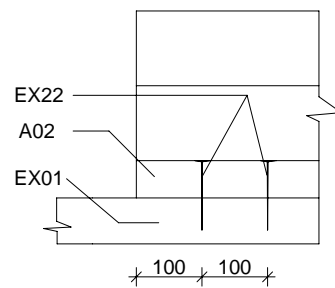

Techn. Daten: Gotland F

Bohlenaußenmaß (B x T): 440 x 595 cm

Wandaußenmaß: 420 x 575 cm - Bohlenstärke: 70 mm

Achtung : Alle angegebenen Maße sind ca. - Maße !

Gotland F 70 mm / 440 x 595 cm

Teileliste

Nr.	Beschreibung	Profil mm	Länge mm	Stück
EX01	Fundament	70 x 60	4170	2
EX02			5580	8
EX03			2605	2
EX04			516	7
EX05			--	--
EX06	Fußbodenbretter		4057	37+1
EX07			1993	28
EX08			2620	37
EX09	Terrassendielen		--	--
EX10	Terrassenabschußbrett	40 x 143	--	--
EX11			--	--
EX12			--	--
EX13	Dachbretter		2650	128+2
EX14	Giebelblende 		2700	4
EX15	Giebelabschlussbrett		2700	4
EX16	Traufenbrett		3475	4
EX17	Traufenleiste		3475	4
EX18	Raute			2
EX19	Fußleisten		ca. 69,0 m	
EX20	Gewindestangen	∅ 10	2880	5
			740	1
EX21	Mutter, Scheibe			12
EX22	Schrauben 4,0 x 40; 4,5 x 70; 5,0 x 100			1 Beutel
EX23	Schrauben 4,0 x 50			1 Beutel
EX24	Dübel	∅ 16	150	110
EX25		40 x 143	2393	2(1+1)
EX26		40 x 143	610	9
EX27	Leisten	18 x 70	920	8
EX28	Leisten		795	1
EX29	Leisten	20 x 20	875	2
EX30	Winkel			2
EX31	Schrauben 5,0 x 40			2
EX32	Pfoste	70 x 120	--	--
EX33	Stütze			--
EX34	Dachpappe		--	--
EX35	Schlaghölzer	70x114	300-400	

LT -1

LT -2

A-A

B-B

1

2

3

4