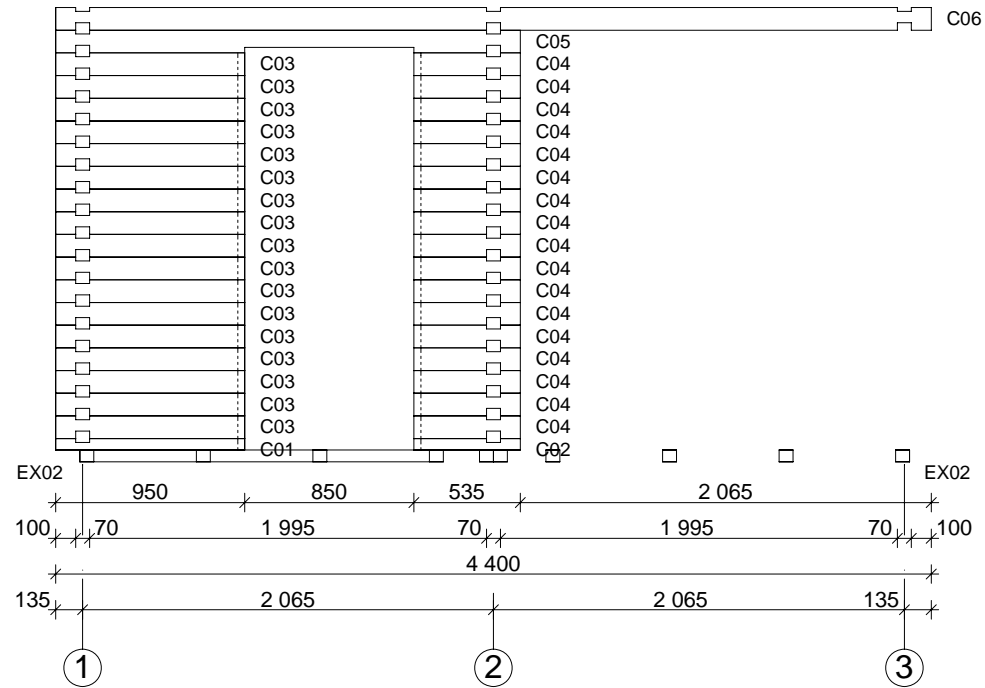

Gotland F 70 mm / 440 x 595 cm - Wand C; VL