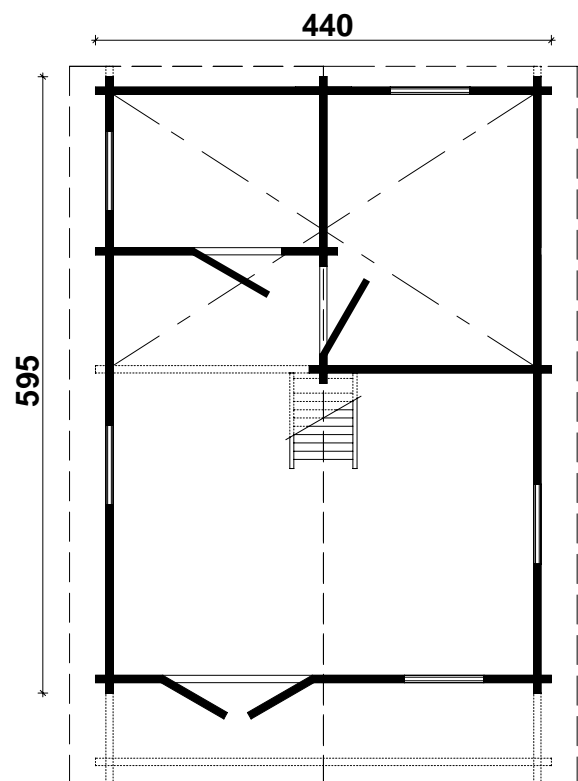

Techn. Daten: Gotland F

Bohlenaußenmaß (B x T): 440 x 595 cm

Wandaußenmaß: 420 x 575 cm - Bohlenstärke: 70 mm

Achtung : Alle angegebenen Maße sind ca. - Maße !

Gotland F 70 mm / 440 x 595 cm

Teileliste

Nr.	Beschreibung	Profil mm	Länge mm	Stück
EX01	Fundament	70 x 60	4170	2
EX02			5580	8
EX03			2605	2
EX04			516	7
EX05			--	--
EX06	Fußbodenbretter		4057	37+1
EX07			1993	28
EX08			2620	37
EX09	Terrassendielen		--	--
EX10	Terrassenabschußbrett	40 x 143	--	--
EX11			--	--
EX12			--	--
EX13	Dachbretter		2650	128+2
EX14	Giebelblende 		2700	4
EX15	Giebelabschlussbrett		2700	4
EX16	Traufenbrett		3475	4
EX17	Traufenleiste		3475	4
EX18	Raute			2
EX19	Fußleisten		ca. 69,0 m	
EX20	Gewindestangen	∅ 10	2880	5
			740	1
EX21	Mutter, Scheibe			12
EX22	Schrauben 4,0 x 40; 4,5 x 70; 5,0 x 100			1 Beutel
EX23	Schrauben 4,0 x 50			1 Beutel
EX24	Dübel	∅ 16	150	110
EX25		40 x 143	2393	2(1+1)
EX26		40 x 143	610	9
EX27	Leisten	18 x 70	920	8
EX28	Leisten		795	1
EX29	Leisten	20 x 20	875	2
EX30	Winkel			2
EX31	Schrauben 5,0 x 40			2
EX32	Pfoste	70 x 120	--	--
EX33	Stütze			--
EX34	Dachpappe		--	--
EX35	Schlaghölzer	70x114	300-400	

Gotland F 70 mm / 440 x 595 cm - Wand A; Wand B

Nr.	Beschreibung	Profil mm	Länge mm	Stück	
A01			650	1	
A02			2310	1	
A03			650	26	
A04			2310	8	
A05			890	9	
A06			4400	7	
A07			4400	1	
A08			3906	1	
A09			3348	1	
A10			2790	1	
A11			2232	1	
A12			1674	1	
A13			1116	1	
A14			558	1	
B01				2335	1
B02				2335	18
B03		4400		1	

Gotland F 70 mm / 440 x 595 cm - Wand B; Wand C

Nr.	Beschreibung	Profil mm	Länge mm	Stück	
B04			4400	1	
B05			1800	8	
B06			1800	2	
B07			1553	2	
B08			1274	2	
B09			995	2	
B10			2232	1	
B11			1674	1	
B12			1116	1	
B13			558	1	
C01				950	1
C02				535	1
C03				950	17
C04		535		17	
C05		2335		1	
C06				4400	1