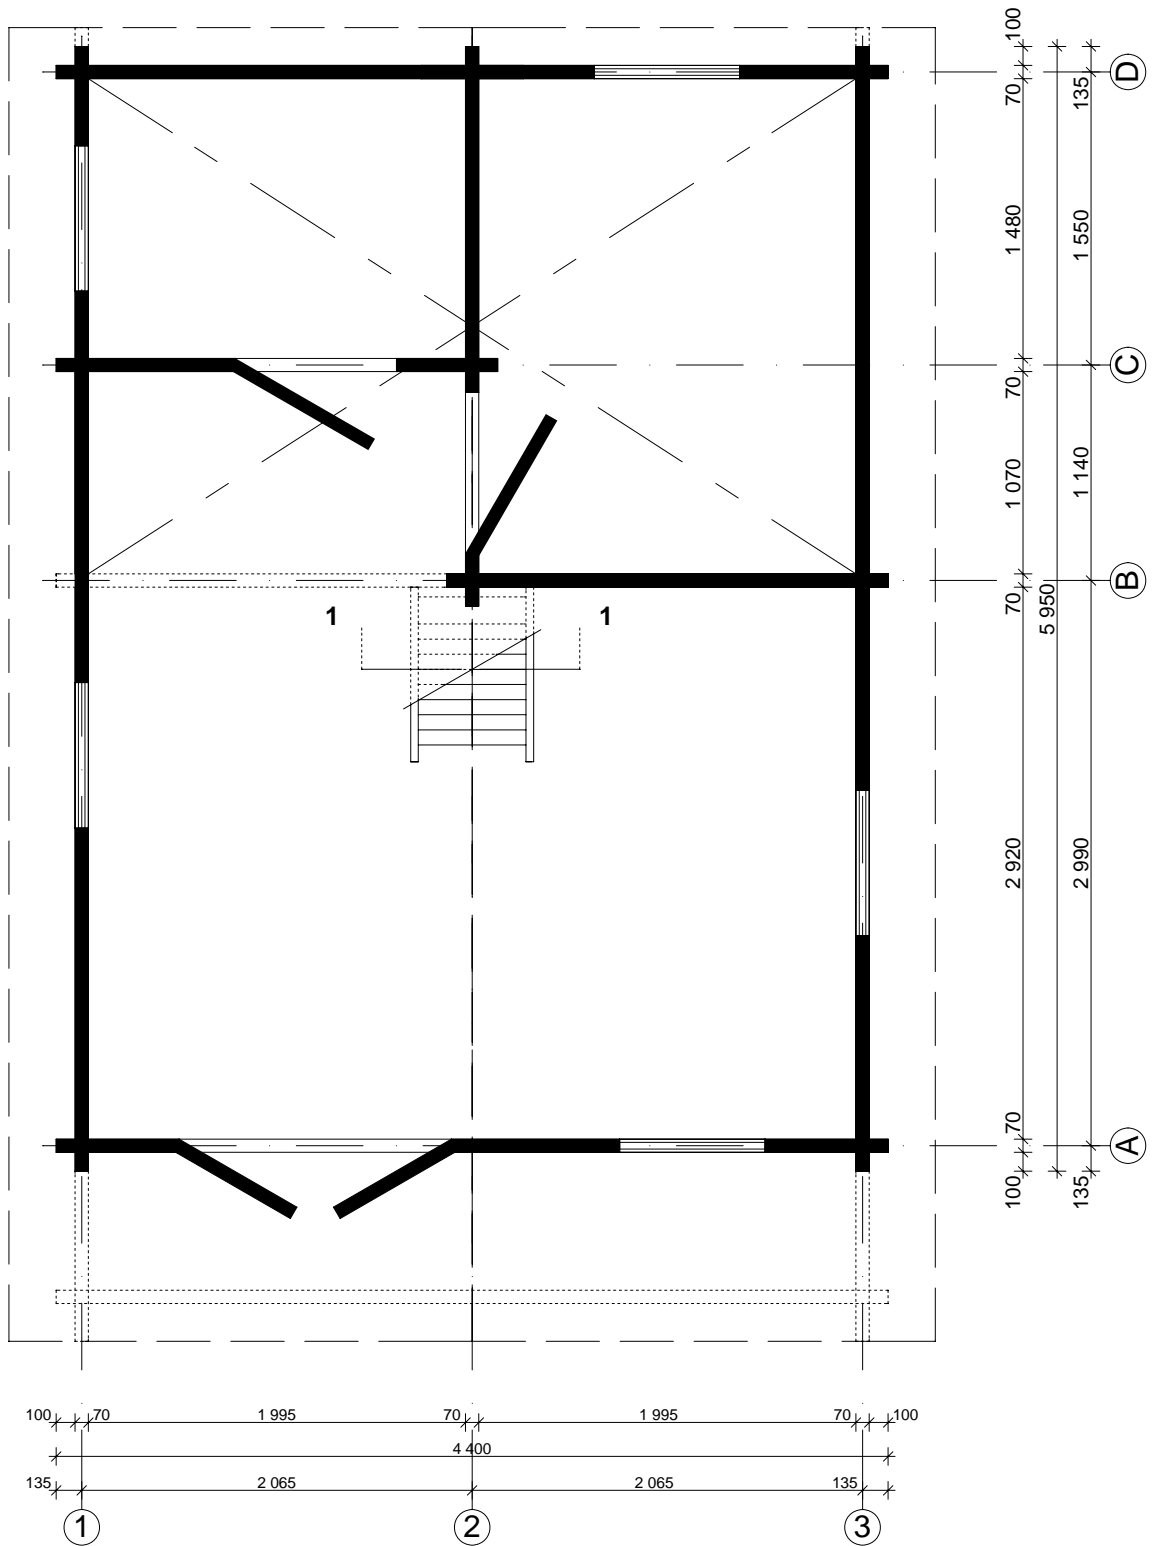

Gotland F 70 mm / 440 x 595 cm

Wandplan