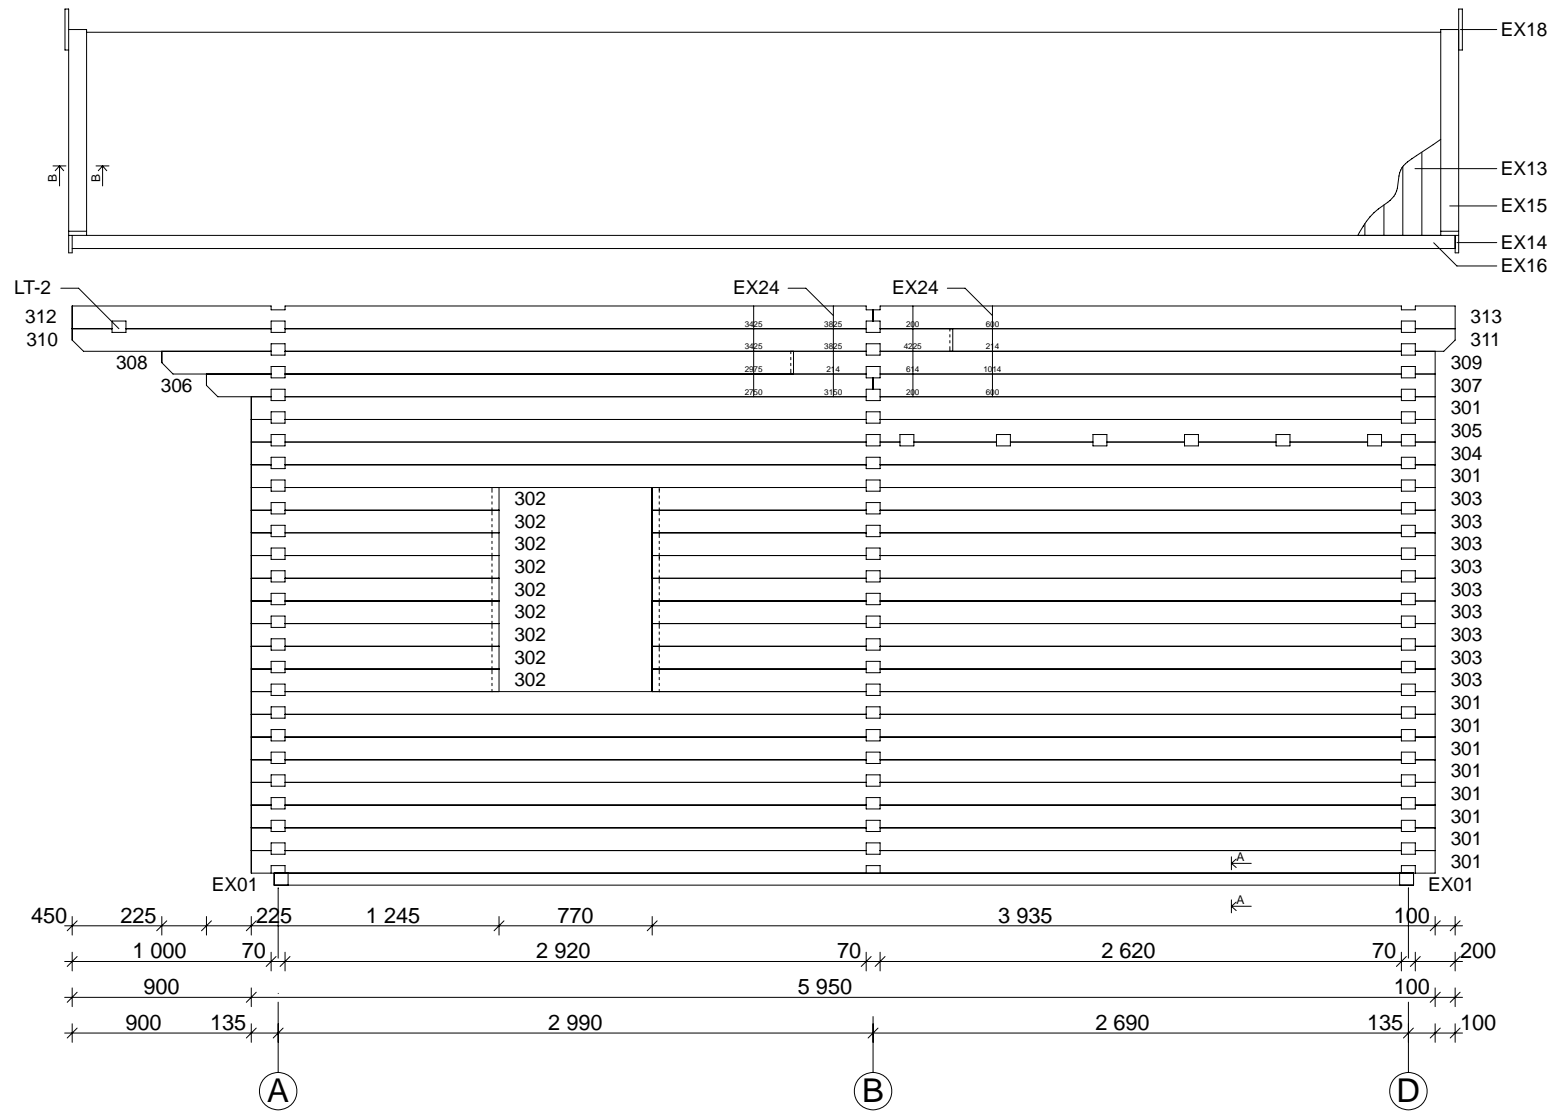

Techn. Daten: Gotland F

Bohlenaußenmaß (B x T): 440 x 595 cm

Wandaußenmaß: 420 x 575 cm - Bohlenstärke: 70 mm

Achtung : Alle angegebenen Maße sind ca. - Maße !

Gotland F 70 mm / 440 x 595 cm

Teileliste

Nr.	Beschreibung	Profil mm	Länge mm	Stück
EX01	Fundament	70 x 60	4170	2
EX02			5580	8
EX03			2605	2
EX04			516	7
EX05			--	--
EX06	Fußbodenbretter		4057	37+1
EX07			1993	28
EX08			2620	37
EX09	Terrassendielen		--	--
EX10	Terrassenabschußbrett	40 x 143	--	--
EX11			--	--
EX12			--	--
EX13	Dachbretter		2650	128+2
EX14	Giebelblende 		2700	4
EX15	Giebelabschlussbrett		2700	4
EX16	Traufenbrett		3475	4
EX17	Traufenleiste		3475	4
EX18	Raute			2
EX19	Fußleisten		ca. 69,0 m	
EX20	Gewindestangen	∅ 10	2880	5
			740	1
EX21	Mutter, Scheibe			12
EX22	Schrauben 4,0 x 40; 4,5 x 70; 5,0 x 100			1 Beutel
EX23	Schrauben 4,0 x 50			1 Beutel
EX24	Dübel	∅ 16	150	110
EX25		40 x 143	2393	2(1+1)
EX26		40 x 143	610	9
EX27	Leisten	18 x 70	920	8
EX28	Leisten		795	1
EX29	Leisten	20 x 20	875	2
EX30	Winkel			2
EX31	Schrauben 5,0 x 40			2
EX32	Pfoste	70 x 120	--	--
EX33	Stütze			--
EX34	Dachpappe		--	--
EX35	Schlaghölzer	70x114	300-400	

Gotland F 70 mm / 440 x 595 cm - Wand A; Wand B

Nr.	Beschreibung	Profil mm	Länge mm	Stück	
A01			650	1	
A02			2310	1	
A03			650	26	
A04			2310	8	
A05			890	9	
A06			4400	7	
A07			4400	1	
A08			3906	1	
A09			3348	1	
A10			2790	1	
A11			2232	1	
A12			1674	1	
A13			1116	1	
A14			558	1	
B01				2335	1
B02				2335	18
B03		4400		1	

Gotland F 70 mm / 440 x 595 cm - Wand 1; Wand 2

Nr.	Beschreibung	Profil mm	Länge mm	Stück
103			2070	9
104			525	9
105			5950	1
106			5950	1
107			3350	1
108			2825	1
109			3175	1
110			3225+14	1
111			4425	1
112			2525+14	1
115			5950	1
113				4025
114		2925		1(1+0)
201		 	2910	1
202			2910	1
203			2910	1

Gotland F 70 mm / 440 x 595 cm

Wandplan

Gotland F 70 mm / 440 x 595 cm - Wand C; VL

Gotland F 70 mm / 440 x 595 cm - Wand 1

Gotland F 70 mm / 440 x 595 cm - Wand 3

Gotland F 70 mm / 440 x 595 cm - Dachbalken