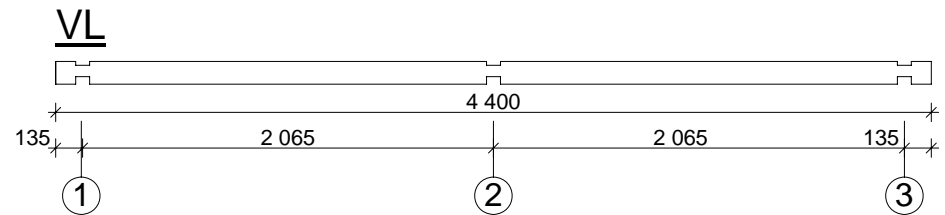

Gotland F 70 mm / 440 x 595 cm - Wand C; VL