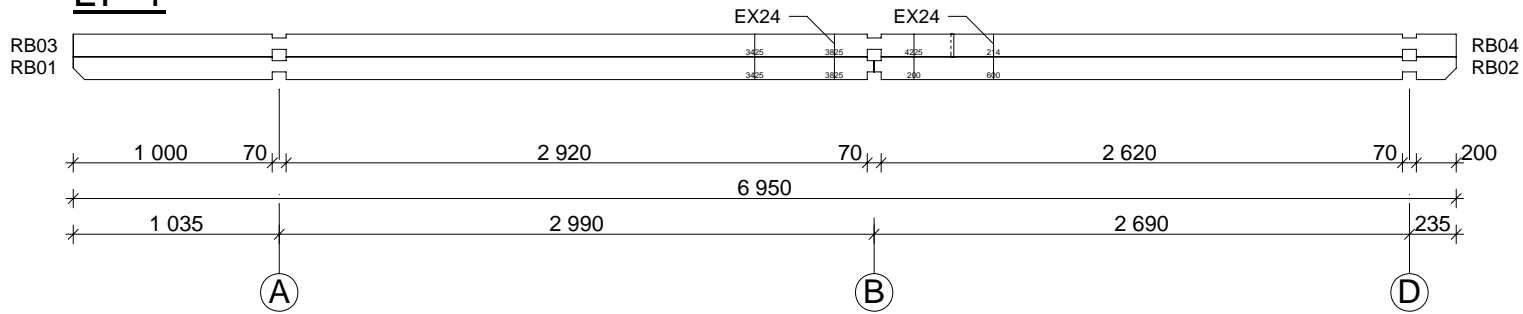

Techn. Daten: Gotland F

Bohlenaußenmaß (B x T): 440 x 595 cm

Wandaußenmaß: 420 x 575 cm - Bohlenstärke: 70 mm

Achtung : Alle angegebenen Maße sind ca. - Maße !

Gotland F 70 mm / 440 x 595 cm

Teileliste

Nr.	Beschreibung	Profil mm	Länge mm	Stück
EX01	Fundament	70 x 60	4170	2
EX02			5580	8
EX03			2605	2
EX04			516	7
EX05			--	--
EX06	Fußbodenbretter		4057	37+1
EX07			1993	28
EX08			2620	37
EX09	Terrassendielen		--	--
EX10	Terrassenabschußbrett	40 x 143	--	--
EX11			--	--
EX12			--	--
EX13	Dachbretter		2650	128+2
EX14	Giebelblende 		2700	4
EX15	Giebelabschlussbrett		2700	4
EX16	Traufenbrett		3475	4
EX17	Traufenleiste		3475	4
EX18	Raute			2
EX19	Fußleisten		ca. 69,0 m	
EX20	Gewindestangen	∅ 10	2880	5
			740	1
EX21	Mutter, Scheibe			12
EX22	Schrauben 4,0 x 40; 4,5 x 70; 5,0 x 100			1 Beutel
EX23	Schrauben 4,0 x 50			1 Beutel
EX24	Dübel	∅ 16	150	110
EX25		40 x 143	2393	2(1+1)
EX26		40 x 143	610	9
EX27	Leisten	18 x 70	920	8
EX28	Leisten		795	1
EX29	Leisten	20 x 20	875	2
EX30	Winkel			2
EX31	Schrauben 5,0 x 40			2
EX32	Pfoste	70 x 120	--	--
EX33	Stütze			--
EX34	Dachpappe		--	--
EX35	Schlaghölzer	70x114	300-400	

Gotland F 70 mm / 440 x 595 cm - Wand 2; Wand 3

Nr.	Beschreibung	Profil mm	Länge mm	Stück
205			1830	17
206			4025	1
207			2925	1
208			4425	1
209			2525+14	1
210				4025
211		2925		1
301			5950	10
302			1245	9
303			3935	9
304			5950	1
305			5950	1
306			3350	1
307			2825	1
308			3175	1
309			3225+14	1

Gotland F 70 mm / 440 x 595 cm

Wandplan

Gotland F 70 mm / 440 x 595 cm - Wand C; VL

Gotland F 70 mm / 440 x 595 cm - Wand 1

Gotland F 70 mm / 440 x 595 cm - Wand 3

Gotland F 70 mm / 440 x 595 cm - Dachbalken

LT -1

LT -2

A-A

B-B

1

2

3

4