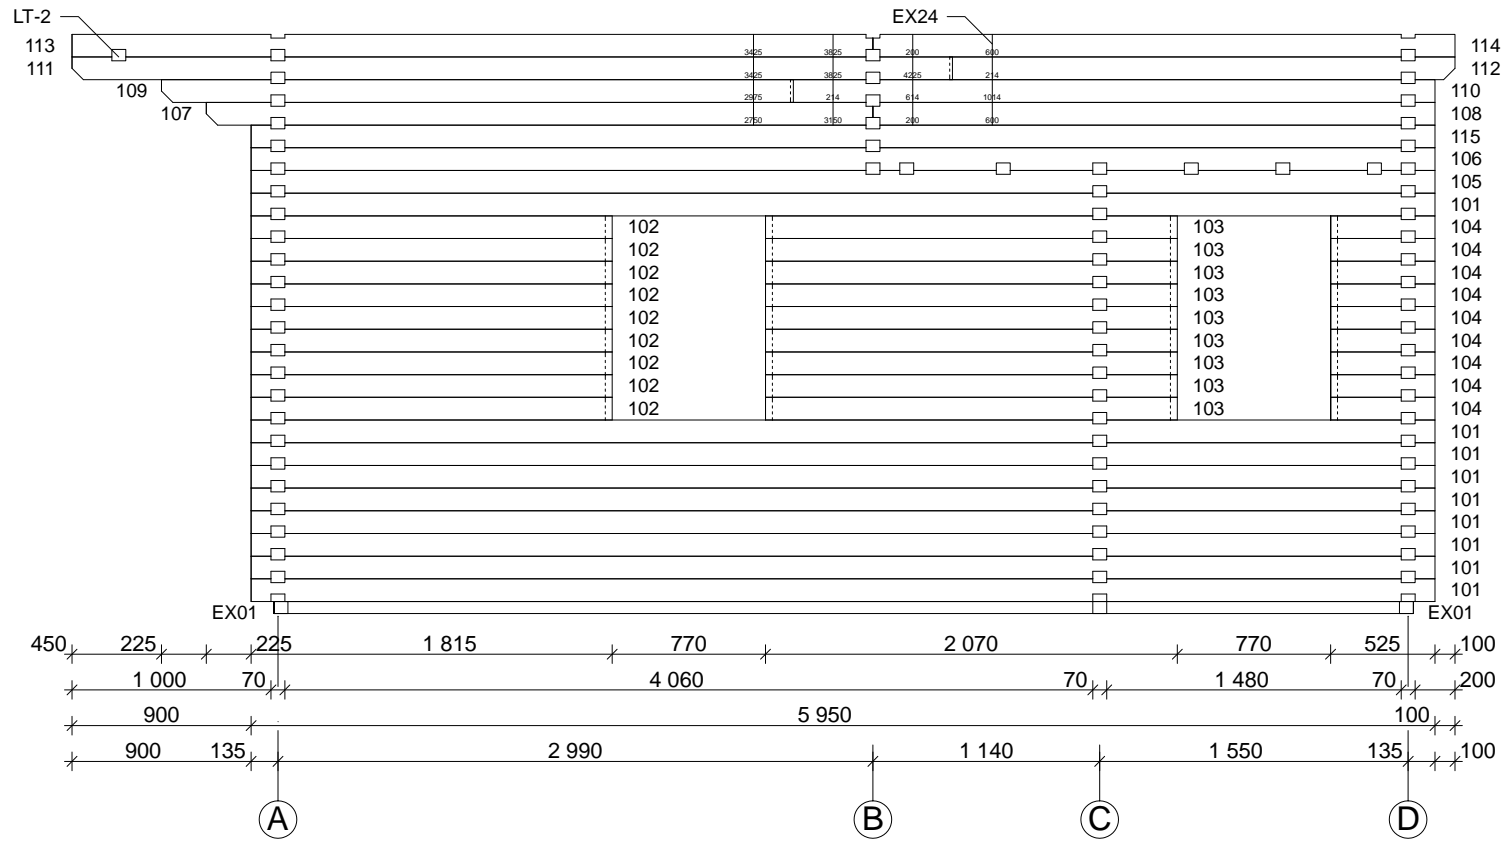

Techn. Daten: Gotland F

Bohlenaußenmaß (B x T): 440 x 595 cm

Wandaußenmaß: 420 x 575 cm - Bohlenstärke: 70 mm

Achtung : Alle angegebenen Maße sind ca. - Maße !

Gotland F 70 mm / 440 x 595 cm

Teileliste

Nr.	Beschreibung	Profil mm	Länge mm	Stück
EX01	Fundament	70 x 60	4170	2
EX02			5580	8
EX03			2605	2
EX04			516	7
EX05			--	--
EX06	Fußbodenbretter		4057	37+1
EX07			1993	28
EX08			2620	37
EX09	Terrassendielen		--	--
EX10	Terrassenabschußbrett	40 x 143	--	--
EX11			--	--
EX12			--	--
EX13	Dachbretter		2650	128+2
EX14	Giebelblende 		2700	4
EX15	Giebelabschlussbrett		2700	4
EX16	Traufenbrett		3475	4
EX17	Traufenleiste		3475	4
EX18	Raute			2
EX19	Fußleisten		ca. 69,0 m	
EX20	Gewindestangen	∅ 10	2880	5
			740	1
EX21	Mutter, Scheibe			12
EX22	Schrauben 4,0 x 40; 4,5 x 70; 5,0 x 100			1 Beutel
EX23	Schrauben 4,0 x 50			1 Beutel
EX24	Dübel	∅ 16	150	110
EX25		40 x 143	2393	2(1+1)
EX26		40 x 143	610	9
EX27	Leisten	18 x 70	920	8
EX28	Leisten		795	1
EX29	Leisten	20 x 20	875	2
EX30	Winkel			2
EX31	Schrauben 5,0 x 40			2
EX32	Pfoste	70 x 120	--	--
EX33	Stütze			--
EX34	Dachpappe		--	--
EX35	Schlaghölzer	70x114	300-400	

Gotland F 70 mm / 440 x 595 cm - Wand 1; Wand 2

Nr.	Beschreibung	Profil mm	Länge mm	Stück
103			2070	9
104			525	9
105			5950	1
106			5950	1
107			3350	1
108			2825	1
109			3175	1
110			3225+14	1
111			4425	1
112			2525+14	1
115			5950	1
113				4025
114		2925		1(1+0)
201		 	2910	1
202			2910	1
203			2910	1

Gotland F 70 mm / 440 x 595 cm - Wand 2; Wand 3

Nr.	Beschreibung	Profil mm	Länge mm	Stück
205			1830	17
206			4025	1
207			2925	1
208			4425	1
209			2525+14	1
210				4025
211		2925		1
301			5950	10
302			1245	9
303			3935	9
304			5950	1
305			5950	1
306			3350	1
307			2825	1
308			3175	1
309			3225+14	1

Gotland F 70 mm / 440 x 595 cm

Wandplan

Gotland F 70 mm / 440 x 595 cm - Wand C; VL

Gotland F 70 mm / 440 x 595 cm - Wand 1

Gotland F 70 mm / 440 x 595 cm - Wand 3

Gotland F 70 mm / 440 x 595 cm - Dachbalken