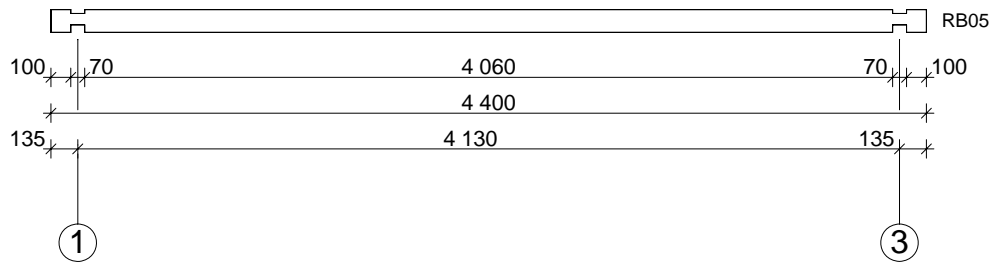

Techn. Daten: Gotland F

Bohlenaußenmaß (B x T): 440 x 595 cm

Wandaußenmaß: 420 x 575 cm - Bohlenstärke: 70 mm

Achtung : Alle angegebenen Maße sind ca. - Maße !

Gotland F 70 mm / 440 x 595 cm

Teileliste

Nr.	Beschreibung	Profil mm	Länge mm	Stück
EX01	Fundament	70 x 60	4170	2
EX02			5580	8
EX03			2605	2
EX04			516	7
EX05			--	--
EX06	Fußbodenbretter		4057	37+1
EX07			1993	28
EX08			2620	37
EX09	Terrassendielen		--	--
EX10	Terrassenabschußbrett	40 x 143	--	--
EX11			--	--
EX12			--	--
EX13	Dachbretter		2650	128+2
EX14	Giebelblende 		2700	4
EX15	Giebelabschlussbrett		2700	4
EX16	Traufenbrett		3475	4
EX17	Traufenleiste		3475	4
EX18	Raute			2
EX19	Fußleisten		ca. 69,0 m	
EX20	Gewindestangen	∅ 10	2880	5
			740	1
EX21	Mutter, Scheibe			12
EX22	Schrauben 4,0 x 40; 4,5 x 70; 5,0 x 100			1 Beutel
EX23	Schrauben 4,0 x 50			1 Beutel
EX24	Dübel	∅ 16	150	110
EX25		40 x 143	2393	2(1+1)
EX26		40 x 143	610	9
EX27	Leisten	18 x 70	920	8
EX28	Leisten		795	1
EX29	Leisten	20 x 20	875	2
EX30	Winkel			2
EX31	Schrauben 5,0 x 40			2
EX32	Pfoste	70 x 120	--	--
EX33	Stütze			--
EX34	Dachpappe		--	--
EX35	Schlaghölzer	70x114	300-400	

Gotland F 70 mm / 440 x 595 cm - Wand 2; Wand 3

Nr.	Beschreibung	Profil mm	Länge mm	Stück
205			1830	17
206			4025	1
207			2925	1
208			4425	1
209			2525+14	1
210				4025
211		2925		1
301			5950	10
302			1245	9
303			3935	9
304			5950	1
305			5950	1
306			3350	1
307			2825	1
308			3175	1
309			3225+14	1

Gotland F 70 mm / 440 x 595 cm

Wandplan

Gotland F 70 mm / 440 x 595 cm - Wand C; VL

Gotland F 70 mm / 440 x 595 cm - Wand 1

Gotland F 70 mm / 440 x 595 cm - Wand 3

Gotland F 70 mm / 440 x 595 cm - Dachbalken

LT -1

LT -2

A-A

B-B

1

2

3

4