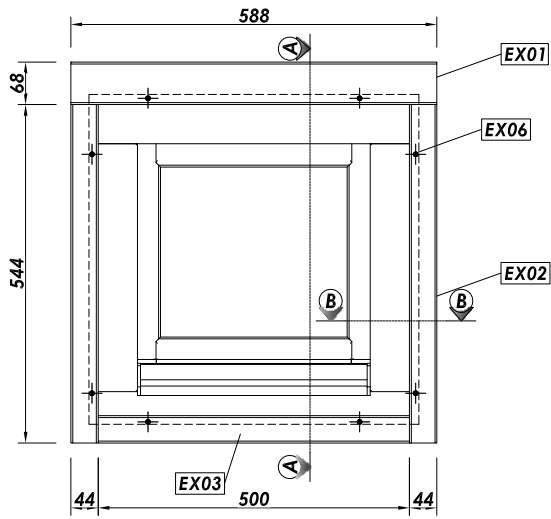

Techn. Daten: Gotland C

Bohlenaußenmaß (B x T): 440 x 595 cm

Wandaußenmaß: 420 x 575 cm · Bohlenstärke: 70 mm

Achtung : Alle angegebenen Maße sind ca. - Maße !

Gotland C 70 mm / 440 x 595 cm

Teileliste

Nr.		 mm	 mm	 x
EX01	Fundament	70 x 60	4170	2
EX02			5580	8
EX03			1465	2
EX04			516	7
EX05			--	--
EX06	Fußbodenbretter		4057	37+1
EX07			1993	28
EX08			1480	37
EX09	Terrassendielen		--	--
EX10	Terrassenabschlußbrett	40 x 143	--	--
EX11			--	--
EX12			--	--
EX13	Dachbretter		2650	128+2
EX14	Giebelblende 		2700	4
EX15	Giebelabschlussbrett		2700	4
EX16	Traufenbrett		3475	4
EX17	Traufenleiste		3475	4
EX18	Raute			2
EX19	Fußleisten		ca. 53,0 m	
EX20	Gewindestangen	∅ 10	2880	6
			--	--
EX21	Mutter, Scheibe			12
EX22	Schrauben 4,0 x 40; 4,0 x 50; 5,0 x 70; 5,0 x 100		100/1100/60/40	
EX23	Nägel 1,4 x 35		150	
EX24	Dübel	∅ 16	150	100
EX25	 	40 x 143	2393	2(1+1)
EX26		40 x 143	610	9
EX27	Leisten	18 x 70	920	8
EX28	Leisten		795	1
EX29	Leisten	20 x 20	875	2
EX30	Winkel			2
EX31	Schrauben 5,0 x 40			2
EX32	Pfoste	70 x 120	--	--
EX33	Stütze			--
EX34	Dachpappe		--	--
EX35	Schlaghölzer	70x114	300-400	

Specification Double Door Frame 58/70mm

Nr	Description	Profile	Amount
EX01		 58 X 58/70	1
EX02		 58 X 58/70	1+1
EX03		 15 X 58/70	1
EX04		 28 X 58/70	1
EX05		 18 X 68	2
EX06		 18 X 44	4
EX07			1
EX08	Screws 5,0 x 70 		4
EX09	Screws 4,0 x 50 		2
EX10	Screws 4,0 x 40 		24
EX11	Screws 3,0 x 30 		2

A - A

B - B

Premium Window 70mm / 765 x 990				
Nr.	Description	Profile mm	Length mm	Quantity
EX01	Exterior- and interior trim	 22x68	827	2
EX02	Exterior- and interior trim	 22x44	1008	4
EX03			737	2
EX04			--	--
EX05			--	--
EX06	Screws 3,5 x 50			

A - A

B - B

Premium Window Sauna 70mm / 530 x 530				
Nr.	Description	Profile mm	Length mm	Quantity
EX01	Exterior- and interior trim	 22x68	588	2
EX02	Exterior- and interior trim	 22x44	544	4
EX03			500	2
EX04			--	--
EX05			--	--
EX06	Screws 3,5 x 50			