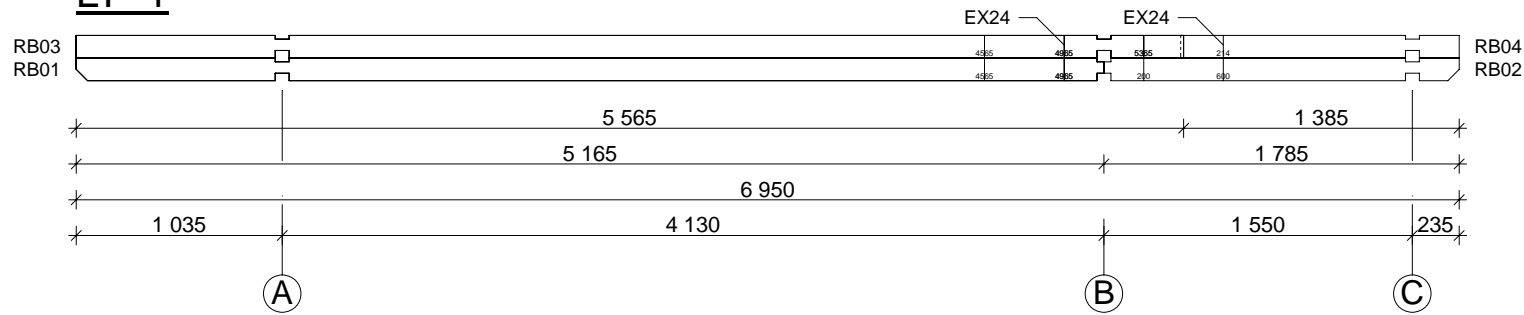

Gotland C 70 mm / 440 x 595 cm - RB

LT -1