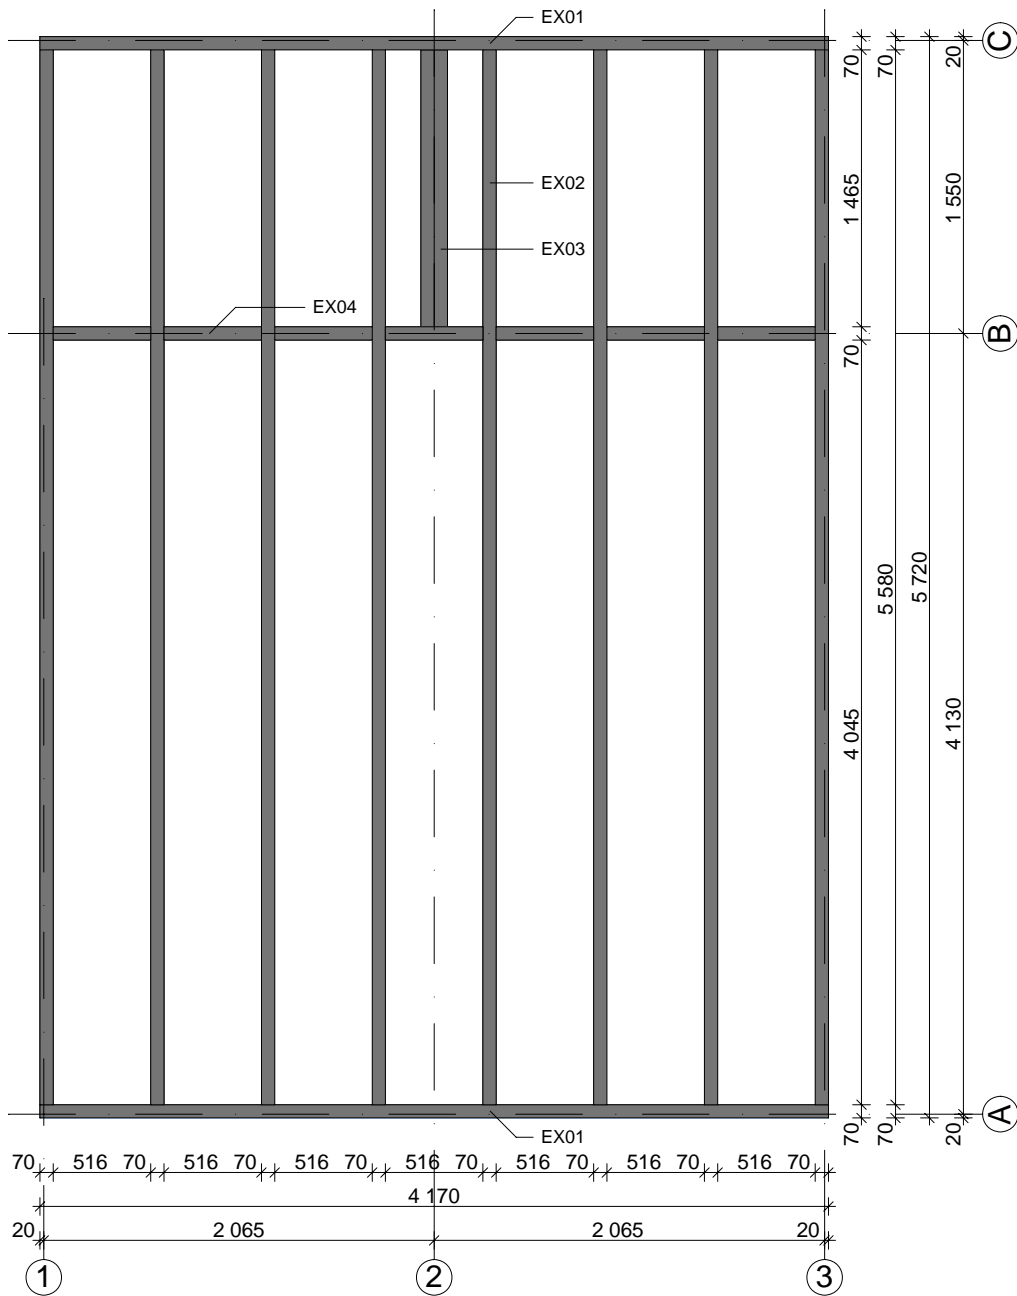

Techn. Daten: Gotland C

Bohlenaußenmaß (B x T): 440 x 595 cm

Wandaußenmaß: 420 x 575 cm · Bohlenstärke: 70 mm

Achtung : Alle angegebenen Maße sind ca. - Maße !

Gotland C 70 mm / 440 x 595 cm

Teileliste

Nr.		 mm	 mm	 x
EX01	Fundament	70 x 60	4170	2
EX02			5580	8
EX03			1465	2
EX04			516	7
EX05			--	--
EX06	Fußbodenbretter		4057	37+1
EX07			1993	28
EX08			1480	37
EX09	Terrassendielen		--	--
EX10	Terrassenabschlußbrett	40 x 143	--	--
EX11			--	--
EX12			--	--
EX13	Dachbretter		2650	128+2
EX14	Giebelblende 		2700	4
EX15	Giebelabschlussbrett		2700	4
EX16	Traufenbrett		3475	4
EX17	Traufenleiste		3475	4
EX18	Raute			2
EX19	Fußleisten		ca. 53,0 m	
EX20	Gewindestangen	∅ 10	2880	6
			--	--
EX21	Mutter, Scheibe			12
EX22	Schrauben 4,0 x 40; 4,0 x 50; 5,0 x 70; 5,0 x 100		100/1100/60/40	
EX23	Nägel 1,4 x 35		150	
EX24	Dübel	∅ 16	150	100
EX25	 	40 x 143	2393	2(1+1)
EX26		40 x 143	610	9
EX27	Leisten	18 x 70	920	8
EX28	Leisten		795	1
EX29	Leisten	20 x 20	875	2
EX30	Winkel			2
EX31	Schrauben 5,0 x 40			2
EX32	Pfoste	70 x 120	--	--
EX33	Stütze			--
EX34	Dachpappe		--	--
EX35	Schlaghölzer	70x114	300-400	

Gotland C 70 mm / 440 x 595 cm - 1; 2

Nr.		 mm	 mm	 x
107			4490	1
108			1685	1
109			4315	1
110			2085+14	1
111			5565	1
112			1385+14	1
113			5165	1(1+0)
114			1785	1(1+0)
201			1770	1
202			1770	1
203			1770	1
204			1820	17
205			5165	1
206			1785	1
207			5565	1
208			1385+14	1

Gotland C 70 mm / 440 x 595 cm - 2; 3

Nr.		 mm	 mm	 x
209			4025	1
210			2925	1
301			4615	8
302			485	17
303			1815	9
304			2030	9
305			5950	1
306			5950	1
307			5950	1
308			5950	1
309			4490	1
310			1685	1
311			4315	1
312			2085+14	1
313			5565	1
314			1385+14	1
315			5165	1(0+1)
316			1785	1(0+1)

Gotland C 70 mm / 440 x 595 cm

Fundamentplan

Gotland C 70 mm / 440 x 595 cm

Wandplan

Gotland C 70 mm / 440 x 595 cm - A

Gotland C 70 mm / 440 x 595 cm - B; VL

1 - 1

Gotland C 70 mm / 440 x 595 cm - RB