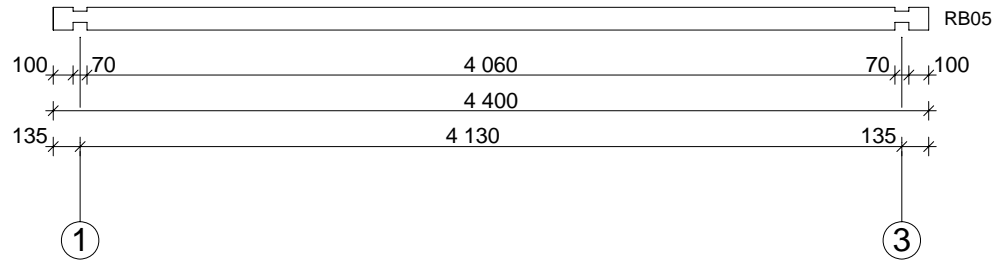

Gotland C 70 mm / 440 x 595 cm - 1; 2

Nr.		 mm	 mm	 x
107			4490	1
108			1685	1
109			4315	1
110			2085+14	1
111			5565	1
112			1385+14	1
113			5165	1(1+0)
114			1785	1(1+0)
201			1770	1
202			1770	1
203			1770	1
204			1820	17
205			5165	1
206			1785	1
207			5565	1
208			1385+14	1

Gotland C 70 mm / 440 x 595 cm - 2; 3

Nr.		 mm	 mm	 x
209			4025	1
210			2925	1
301			4615	8
302			485	17
303			1815	9
304			2030	9
305			5950	1
306			5950	1
307			5950	1
308			5950	1
309			4490	1
310			1685	1
311			4315	1
312			2085+14	1
313			5565	1
314			1385+14	1
315			5165	1(0+1)
316			1785	1(0+1)

Gotland C 70 mm / 440 x 595 cm

Fundamentplan

Gotland C 70 mm / 440 x 595 cm

Wandplan

Gotland C 70 mm / 440 x 595 cm - A

Gotland C 70 mm / 440 x 595 cm - B; VL

1 - 1

Gotland C 70 mm / 440 x 595 cm - RB

LT -1

LT -2

A-A

B-B

1

2

3

4