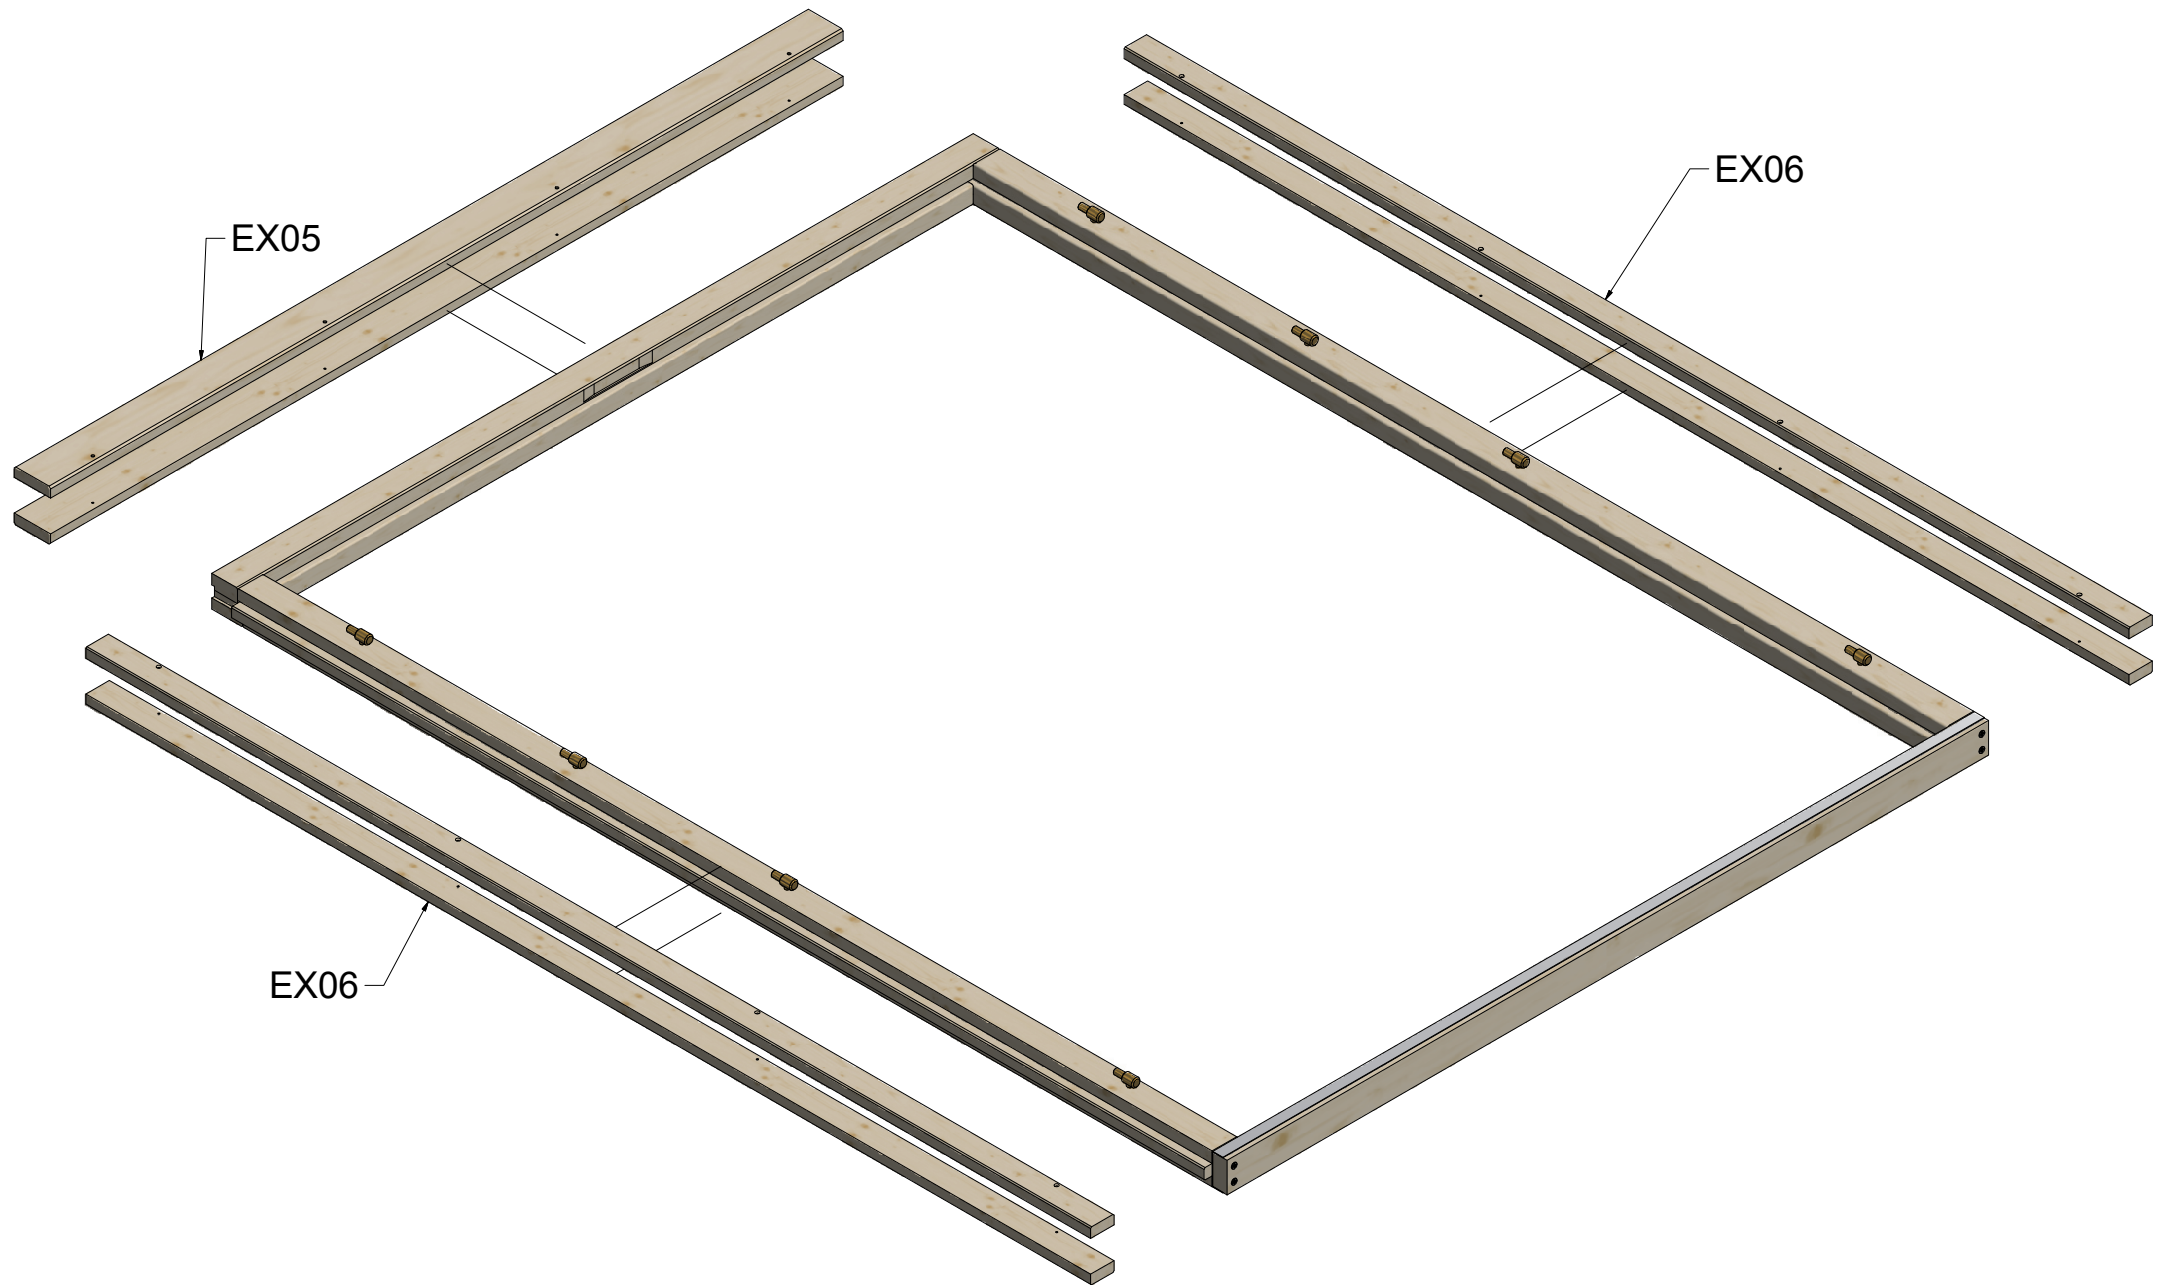

Techn. Daten: Gotland C

Bohlenaußenmaß (B x T): 440 x 595 cm

Wandaußenmaß: 420 x 575 cm · Bohlenstärke: 70 mm

Achtung : Alle angegebenen Maße sind ca. - Maße !

Gotland C 70 mm / 440 x 595 cm

Teileliste

Nr.		 mm	 mm	 x
EX01	Fundament	70 x 60	4170	2
EX02			5580	8
EX03			1465	2
EX04			516	7
EX05			--	--
EX06	Fußbodenbretter		4057	37+1
EX07			1993	28
EX08			1480	37
EX09	Terrassendielen		--	--
EX10	Terrassenabschlußbrett	40 x 143	--	--
EX11			--	--
EX12			--	--
EX13	Dachbretter		2650	128+2
EX14	Giebelblende 		2700	4
EX15	Giebelabschlussbrett		2700	4
EX16	Traufenbrett		3475	4
EX17	Traufenleiste		3475	4
EX18	Raute			2
EX19	Fußleisten		ca. 53,0 m	
EX20	Gewindestangen	∅ 10	2880	6
			--	--
EX21	Mutter, Scheibe			12
EX22	Schrauben 4,0 x 40; 4,0 x 50; 5,0 x 70; 5,0 x 100		100/1100/60/40	
EX23	Nägel 1,4 x 35		150	
EX24	Dübel	∅ 16	150	100
EX25	 	40 x 143	2393	2(1+1)
EX26		40 x 143	610	9
EX27	Leisten	18 x 70	920	8
EX28	Leisten		795	1
EX29	Leisten	20 x 20	875	2
EX30	Winkel			2
EX31	Schrauben 5,0 x 40			2
EX32	Pfoste	70 x 120	--	--
EX33	Stütze			--
EX34	Dachpappe		--	--
EX35	Schlaghölzer	70x114	300-400	

Double Door Frame 58/70mm

Double Door Frame 58/70mm

Double Door Frame 58/70mm

AA (1 : 2)

VIEW43 (1 : 20)

V-V (1 : 4)

W-W (1 : 20)

Y (1 : 4)

Specification Double Door Frame 58/70mm

Nr	Description	Profile	Amount
EX01		 58 X 58/70	1
EX02		 58 X 58/70	1+1
EX03		 15 X 58/70	1
EX04		 28 X 58/70	1
EX05		 18 X 68	2
EX06		 18 X 44	4
EX07			1
EX08	Screws 5,0 x 70 		4
EX09	Screws 4,0 x 50 		2
EX10	Screws 4,0 x 40 		24
EX11	Screws 3,0 x 30 		2

A - A

B - B

Premium Window 70mm / 765 x 990				
Nr.	Description	Profile mm	Length mm	Quantity
EX01	Exterior- and interior trim	 22x68	827	2
EX02	Exterior- and interior trim	 22x44	1008	4
EX03			737	2
EX04			--	--
EX05			--	--
EX06	Screws 3,5 x 50			