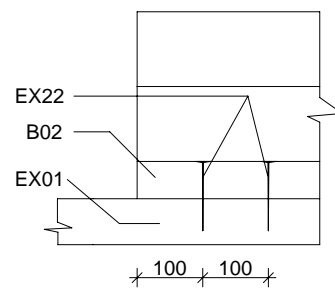

Techn. Daten: Gotland C

Bohlenaußenmaß (B x T): 440 x 595 cm

Wandaußenmaß: 420 x 575 cm · Bohlenstärke: 70 mm

Achtung : Alle angegebenen Maße sind ca. - Maße !

Gotland C 70 mm / 440 x 595 cm

Teileliste

Nr.		 mm	 mm	 x
EX01	Fundament	70 x 60	4170	2
EX02			5580	8
EX03			1465	2
EX04			516	7
EX05			--	--
EX06	Fußbodenbretter		4057	37+1
EX07			1993	28
EX08			1480	37
EX09	Terrassendielen		--	--
EX10	Terrassenabschlußbrett	40 x 143	--	--
EX11			--	--
EX12			--	--
EX13	Dachbretter		2650	128+2
EX14	Giebelblende 		2700	4
EX15	Giebelabschlussbrett		2700	4
EX16	Traufenbrett		3475	4
EX17	Traufenleiste		3475	4
EX18	Raute			2
EX19	Fußleisten		ca. 53,0 m	
EX20	Gewindestangen	∅ 10	2880	6
			--	--
EX21	Mutter, Scheibe			12
EX22	Schrauben 4,0 x 40; 4,0 x 50; 5,0 x 70; 5,0 x 100		100/1100/60/40	
EX23	Nägel 1,4 x 35		150	
EX24	Dübel	∅ 16	150	100
EX25	 	40 x 143	2393	2(1+1)
EX26		40 x 143	610	9
EX27	Leisten	18 x 70	920	8
EX28	Leisten		795	1
EX29	Leisten	20 x 20	875	2
EX30	Winkel			2
EX31	Schrauben 5,0 x 40			2
EX32	Pfoste	70 x 120	--	--
EX33	Stütze			--
EX34	Dachpappe		--	--
EX35	Schlaghölzer	70x114	300-400	

Gotland C 70 mm / 440 x 595 cm - 2; 3

Nr.		 mm	 mm	 x
209			4025	1
210			2925	1
301			4615	8
302			485	17
303			1815	9
304			2030	9
305			5950	1
306			5950	1
307			5950	1
308			5950	1
309			4490	1
310			1685	1
311			4315	1
312			2085+14	1
313			5565	1
314			1385+14	1
315			5165	1(0+1)
316			1785	1(0+1)

Gotland C 70 mm / 440 x 595 cm

Fundamentplan

Gotland C 70 mm / 440 x 595 cm

Wandplan

Gotland C 70 mm / 440 x 595 cm - A

Gotland C 70 mm / 440 x 595 cm - B; VL

1 - 1

Gotland C 70 mm / 440 x 595 cm - RB

LT -1

LT -2

A-A

B-B

1

2

3

4