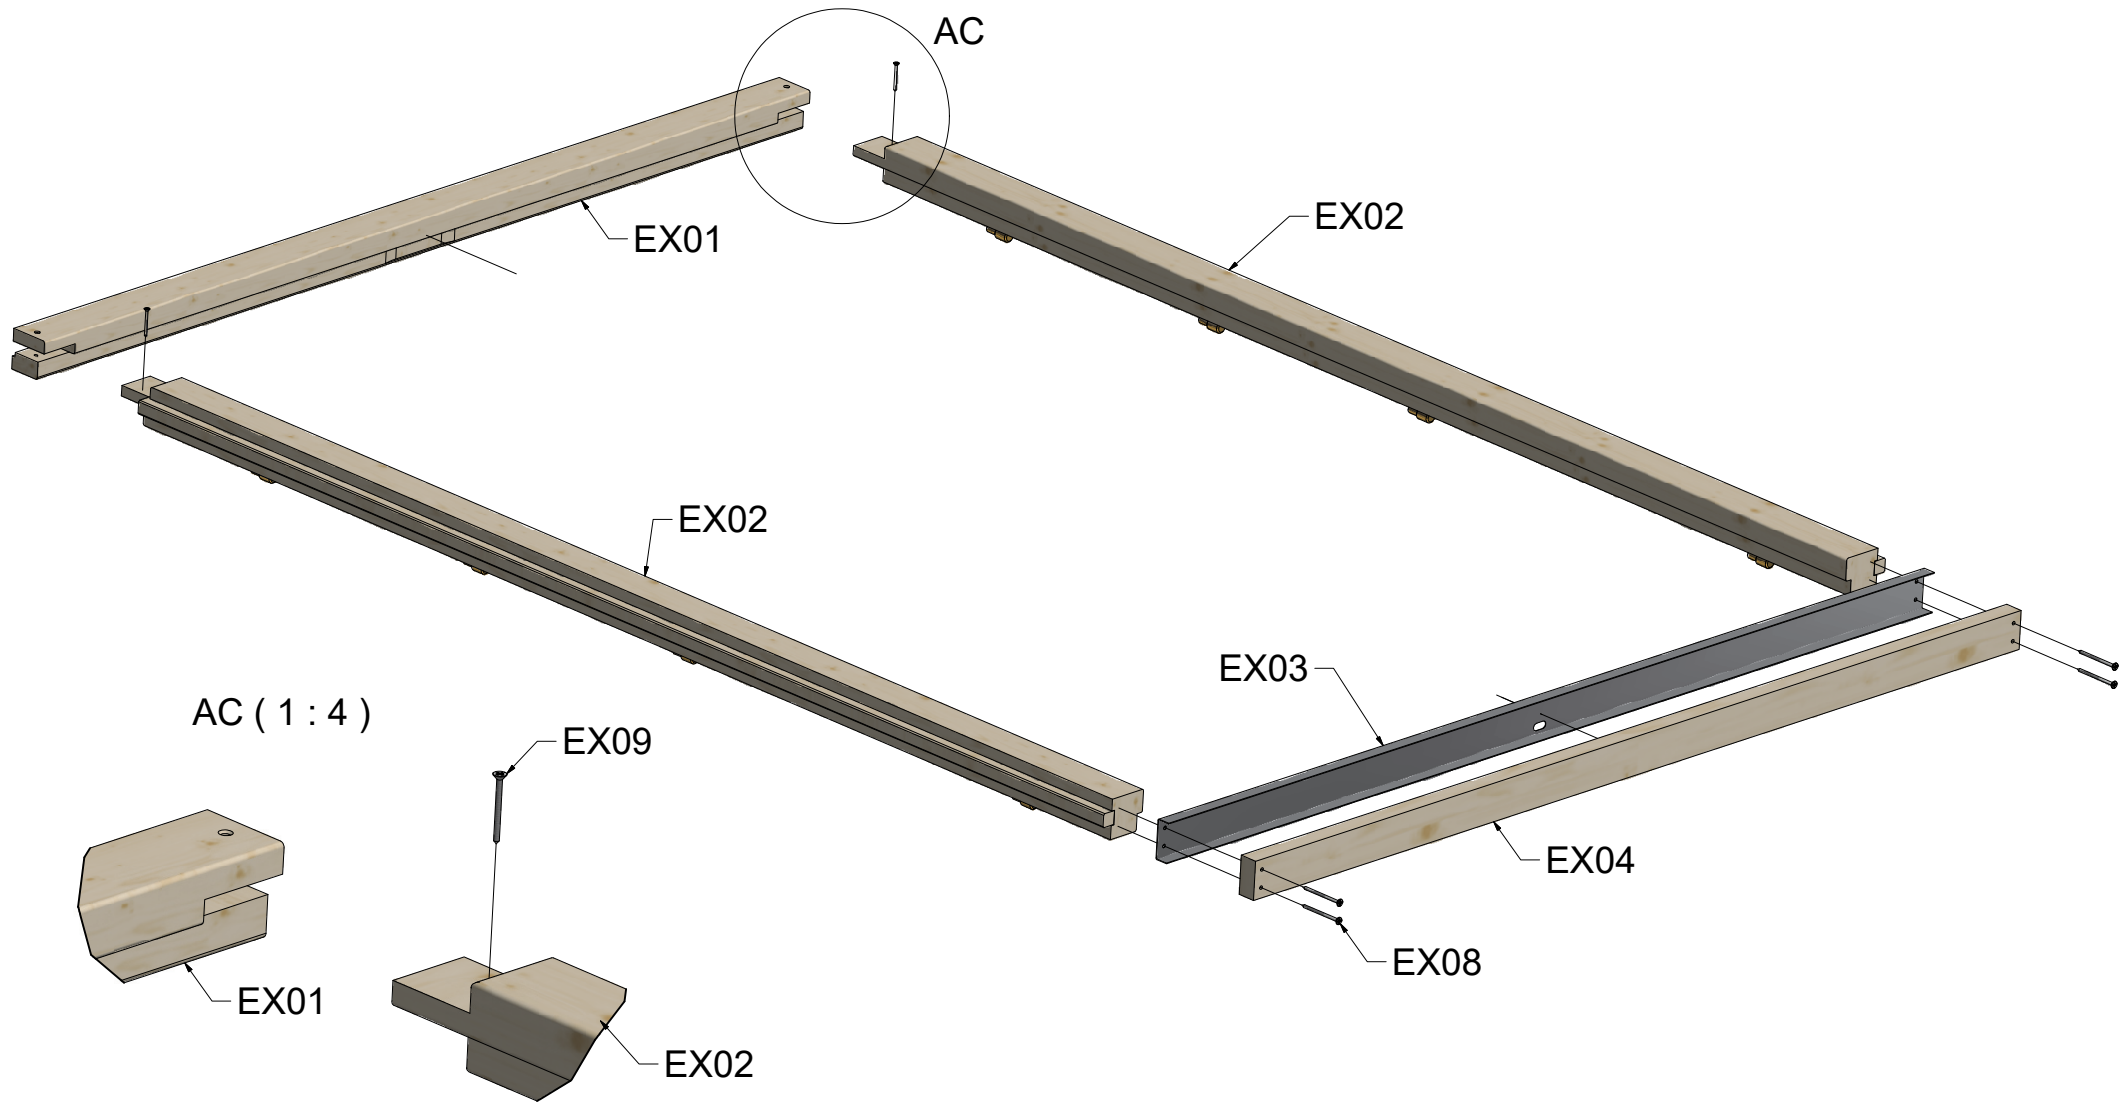

Techn. Daten: Gotland C

Bohlenaußenmaß (B x T): 440 x 595 cm

Wandaußenmaß: 420 x 575 cm · Bohlenstärke: 70 mm

Achtung : Alle angegebenen Maße sind ca. - Maße !

Gotland C 70 mm / 440 x 595 cm

Teileliste

Nr.		 mm	 mm	 x
EX01	Fundament	70 x 60	4170	2
EX02			5580	8
EX03			1465	2
EX04			516	7
EX05			--	--
EX06	Fußbodenbretter		4057	37+1
EX07			1993	28
EX08			1480	37
EX09	Terrassendielen		--	--
EX10	Terrassenabschlußbrett	40 x 143	--	--
EX11			--	--
EX12			--	--
EX13	Dachbretter		2650	128+2
EX14	Giebelblende 		2700	4
EX15	Giebelabschlussbrett		2700	4
EX16	Traufenbrett		3475	4
EX17	Traufenleiste		3475	4
EX18	Raute			2
EX19	Fußleisten		ca. 53,0 m	
EX20	Gewindestangen	∅ 10	2880	6
			--	--
EX21	Mutter, Scheibe			12
EX22	Schrauben 4,0 x 40; 4,0 x 50; 5,0 x 70; 5,0 x 100		100/1100/60/40	
EX23	Nägel 1,4 x 35		150	
EX24	Dübel	∅ 16	150	100
EX25	 	40 x 143	2393	2(1+1)
EX26		40 x 143	610	9
EX27	Leisten	18 x 70	920	8
EX28	Leisten		795	1
EX29	Leisten	20 x 20	875	2
EX30	Winkel			2
EX31	Schrauben 5,0 x 40			2
EX32	Pfoste	70 x 120	--	--
EX33	Stütze			--
EX34	Dachpappe		--	--
EX35	Schlaghölzer	70x114	300-400	

Double Door Frame 58/70mm

Double Door Frame 58/70mm

Double Door Frame 58/70mm

AA (1 : 2)

VIEW43 (1 : 20)

V-V (1 : 4)

W-W (1 : 20)

Y (1 : 4)

Specification Double Door Frame 58/70mm

Nr	Description	Profile	Amount
EX01		 58 X 58/70	1
EX02		 58 X 58/70	1+1
EX03		 15 X 58/70	1
EX04		 28 X 58/70	1
EX05		 18 X 68	2
EX06		 18 X 44	4
EX07			1
EX08	Screws 5,0 x 70 		4
EX09	Screws 4,0 x 50 		2
EX10	Screws 4,0 x 40 		24
EX11	Screws 3,0 x 30 		2