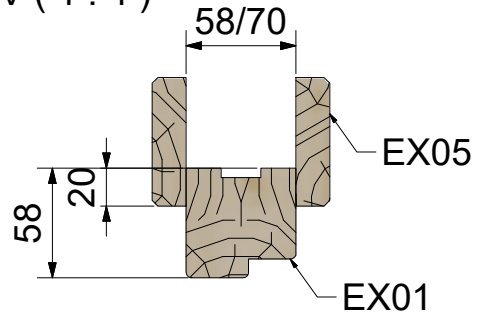

Techn. Daten: Gotland C

Bohlenaußenmaß (B x T): 440 x 595 cm

Wandaußenmaß: 420 x 575 cm · Bohlenstärke: 70 mm

Achtung : Alle angegebenen Maße sind ca. - Maße !

Gotland C 70 mm / 440 x 595 cm

Teileliste

Nr.		 mm	 mm	 x
EX01	Fundament	70 x 60	4170	2
EX02			5580	8
EX03			1465	2
EX04			516	7
EX05			--	--
EX06	Fußbodenbretter		4057	37+1
EX07			1993	28
EX08			1480	37
EX09	Terrassendielen		--	--
EX10	Terrassenabschlußbrett	40 x 143	--	--
EX11			--	--
EX12			--	--
EX13	Dachbretter		2650	128+2
EX14	Giebelblende 		2700	4
EX15	Giebelabschlussbrett		2700	4
EX16	Traufenbrett		3475	4
EX17	Traufenleiste		3475	4
EX18	Raute			2
EX19	Fußleisten		ca. 53,0 m	
EX20	Gewindestangen	∅ 10	2880	6
			--	--
EX21	Mutter, Scheibe			12
EX22	Schrauben 4,0 x 40; 4,0 x 50; 5,0 x 70; 5,0 x 100		100/1100/60/40	
EX23	Nägel 1,4 x 35		150	
EX24	Dübel	∅ 16	150	100
EX25	 	40 x 143	2393	2(1+1)
EX26		40 x 143	610	9
EX27	Leisten	18 x 70	920	8
EX28	Leisten		795	1
EX29	Leisten	20 x 20	875	2
EX30	Winkel			2
EX31	Schrauben 5,0 x 40			2
EX32	Pfoste	70 x 120	--	--
EX33	Stütze			--
EX34	Dachpappe		--	--
EX35	Schlaghölzer	70x114	300-400	

Double Door Frame 58/70mm

Double Door Frame 58/70mm

Double Door Frame 58/70mm

AA (1 : 2)

VIEW43 (1 : 20)

V-V (1 : 4)

W-W (1 : 20)

Y (1 : 4)

Specification Double Door Frame 58/70mm

Nr	Description	Profile	Amount
EX01		 58 X 58/70	1
EX02		 58 X 58/70	1+1
EX03		 15 X 58/70	1
EX04		 28 X 58/70	1
EX05		 18 X 68	2
EX06		 18 X 44	4
EX07			1
EX08	Screws 5,0 x 70 		4
EX09	Screws 4,0 x 50 		2
EX10	Screws 4,0 x 40 		24
EX11	Screws 3,0 x 30 		2

A - A

B - B

Premium Window 70mm / 765 x 990				
Nr.	Description	Profile mm	Length mm	Quantity
EX01	Exterior- and interior trim	 22x68	827	2
EX02	Exterior- and interior trim	 22x44	1008	4
EX03			737	2
EX04			--	--
EX05			--	--
EX06	Screws 3,5 x 50			