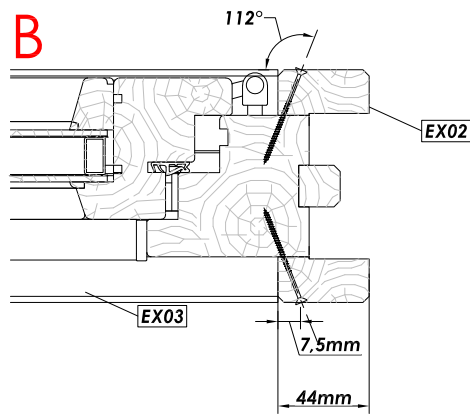

Techn. Daten: Gotland C

Bohlenaußenmaß (B x T): 440 x 595 cm

Wandaußenmaß: 420 x 575 cm · Bohlenstärke: 70 mm

Achtung : Alle angegebenen Maße sind ca. - Maße !

Gotland C 70 mm / 440 x 595 cm

Teileliste

Nr.		 mm	 mm	 x
EX01	Fundament	70 x 60	4170	2
EX02			5580	8
EX03			1465	2
EX04			516	7
EX05			--	--
EX06	Fußbodenbretter		4057	37+1
EX07			1993	28
EX08			1480	37
EX09	Terrassendielen		--	--
EX10	Terrassenabschlußbrett	40 x 143	--	--
EX11			--	--
EX12			--	--
EX13	Dachbretter		2650	128+2
EX14	Giebelblende 		2700	4
EX15	Giebelabschlussbrett		2700	4
EX16	Traufenbrett		3475	4
EX17	Traufenleiste		3475	4
EX18	Raute			2
EX19	Fußleisten		ca. 53,0 m	
EX20	Gewindestangen	∅ 10	2880	6
			--	--
EX21	Mutter, Scheibe			12
EX22	Schrauben 4,0 x 40; 4,0 x 50; 5,0 x 70; 5,0 x 100		100/1100/60/40	
EX23	Nägel 1,4 x 35		150	
EX24	Dübel	∅ 16	150	100
EX25	 	40 x 143	2393	2(1+1)
EX26		40 x 143	610	9
EX27	Leisten	18 x 70	920	8
EX28	Leisten		795	1
EX29	Leisten	20 x 20	875	2
EX30	Winkel			2
EX31	Schrauben 5,0 x 40			2
EX32	Pfoste	70 x 120	--	--
EX33	Stütze			--
EX34	Dachpappe		--	--
EX35	Schlaghölzer	70x114	300-400	

Specification Double Door Frame 58/70mm

Nr	Description	Profile	Amount
EX01		 58 X 58/70	1
EX02		 58 X 58/70	1+1
EX03		 15 X 58/70	1
EX04		 28 X 58/70	1
EX05		 18 X 68	2
EX06		 18 X 44	4
EX07			1
EX08	Screws 5,0 x 70 		4
EX09	Screws 4,0 x 50 		2
EX10	Screws 4,0 x 40 		24
EX11	Screws 3,0 x 30 		2

A - A

B - B

Premium Window 70mm / 765 x 990				
Nr.	Description	Profile mm	Length mm	Quantity
EX01	Exterior- and interior trim	 22x68	827	2
EX02	Exterior- and interior trim	 22x44	1008	4
EX03			737	2
EX04			--	--
EX05			--	--
EX06	Screws 3,5 x 50			

A - A

B - B

Premium Window Sauna 70mm / 530 x 530				
Nr.	Description	Profile mm	Length mm	Quantity
EX01	Exterior- and interior trim	 22x68	588	2
EX02	Exterior- and interior trim	 22x44	544	4
EX03			500	2
EX04			--	--
EX05			--	--
EX06	Screws 3,5 x 50			