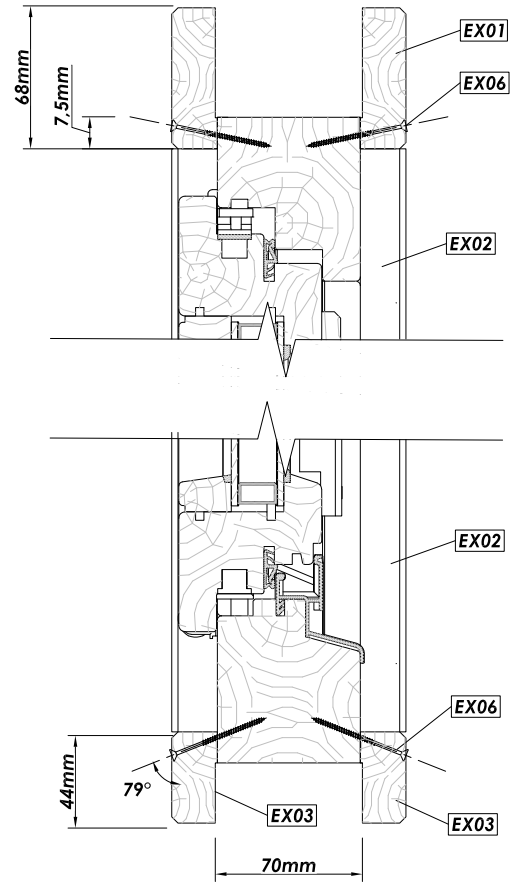

Techn. Daten: Gotland C

Bohlenaußenmaß (B x T): 440 x 595 cm

Wandaußenmaß: 420 x 575 cm · Bohlenstärke: 70 mm

Achtung : Alle angegebenen Maße sind ca. - Maße !

Gotland C 70 mm / 440 x 595 cm

Teileliste

Nr.		 mm	 mm	 x
EX01	Fundament	70 x 60	4170	2
EX02			5580	8
EX03			1465	2
EX04			516	7
EX05			--	--
EX06	Fußbodenbretter		4057	37+1
EX07			1993	28
EX08			1480	37
EX09	Terrassendielen		--	--
EX10	Terrassenabschlußbrett	40 x 143	--	--
EX11			--	--
EX12			--	--
EX13	Dachbretter		2650	128+2
EX14	Giebelblende 		2700	4
EX15	Giebelabschlussbrett		2700	4
EX16	Traufenbrett		3475	4
EX17	Traufenleiste		3475	4
EX18	Raute			2
EX19	Fußleisten		ca. 53,0 m	
EX20	Gewindestangen	∅ 10	2880	6
			--	--
EX21	Mutter, Scheibe			12
EX22	Schrauben 4,0 x 40; 4,0 x 50; 5,0 x 70; 5,0 x 100		100/1100/60/40	
EX23	Nägel 1,4 x 35		150	
EX24	Dübel	∅ 16	150	100
EX25	 	40 x 143	2393	2(1+1)
EX26		40 x 143	610	9
EX27	Leisten	18 x 70	920	8
EX28	Leisten		795	1
EX29	Leisten	20 x 20	875	2
EX30	Winkel			2
EX31	Schrauben 5,0 x 40			2
EX32	Pfoste	70 x 120	--	--
EX33	Stütze			--
EX34	Dachpappe		--	--
EX35	Schlaghölzer	70x114	300-400	

Double Door Frame 58/70mm

Double Door Frame 58/70mm

Double Door Frame 58/70mm

AA (1 : 2)

VIEW43 (1 : 20)

V-V (1 : 4)

W-W (1 : 20)

Y (1 : 4)

Specification Double Door Frame 58/70mm

Nr	Description	Profile	Amount
EX01		 58 X 58/70	1
EX02		 58 X 58/70	1+1
EX03		 15 X 58/70	1
EX04		 28 X 58/70	1
EX05		 18 X 68	2
EX06		 18 X 44	4
EX07			1
EX08	Screws 5,0 x 70 		4
EX09	Screws 4,0 x 50 		2
EX10	Screws 4,0 x 40 		24
EX11	Screws 3,0 x 30 		2

A - A

B - B

Premium Window 70mm / 765 x 990				
Nr.	Description	Profile mm	Length mm	Quantity
EX01	Exterior- and interior trim	 22x68	827	2
EX02	Exterior- and interior trim	 22x44	1008	4
EX03			737	2
EX04			--	--
EX05			--	--
EX06	Screws 3,5 x 50			