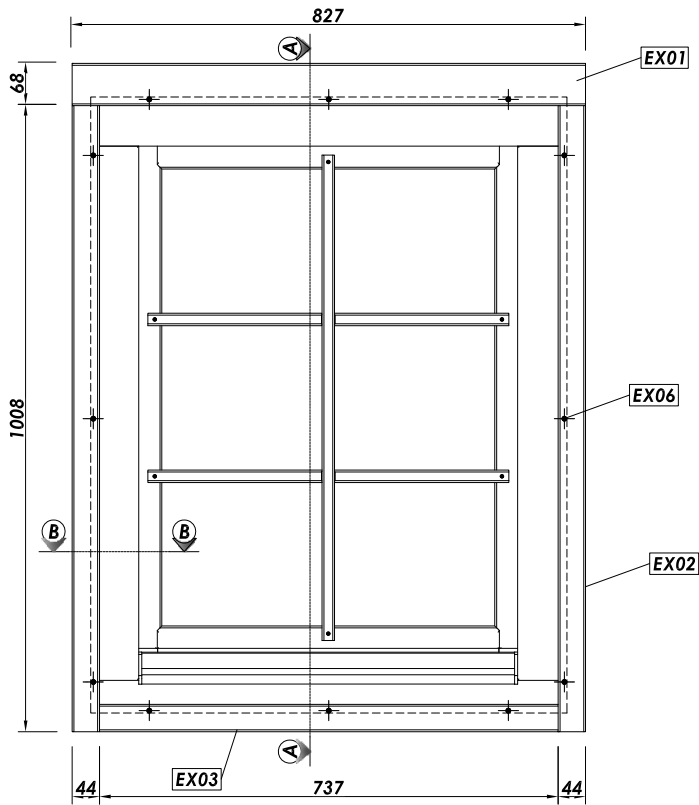

Techn. Daten: Gotland C

Bohlenaußenmaß (B x T): 440 x 595 cm

Wandaußenmaß: 420 x 575 cm · Bohlenstärke: 70 mm

Achtung : Alle angegebenen Maße sind ca. - Maße !

Gotland C 70 mm / 440 x 595 cm

Teileliste

Nr.		 mm	 mm	 x
EX01	Fundament	70 x 60	4170	2
EX02			5580	8
EX03			1465	2
EX04			516	7
EX05			--	--
EX06	Fußbodenbretter		4057	37+1
EX07			1993	28
EX08			1480	37
EX09	Terrassendielen		--	--
EX10	Terrassenabschlußbrett	40 x 143	--	--
EX11			--	--
EX12			--	--
EX13	Dachbretter		2650	128+2
EX14	Giebelblende 		2700	4
EX15	Giebelabschlussbrett		2700	4
EX16	Traufenbrett		3475	4
EX17	Traufenleiste		3475	4
EX18	Raute			2
EX19	Fußleisten		ca. 53,0 m	
EX20	Gewindestangen	∅ 10	2880	6
			--	--
EX21	Mutter, Scheibe			12
EX22	Schrauben 4,0 x 40; 4,0 x 50; 5,0 x 70; 5,0 x 100		100/1100/60/40	
EX23	Nägel 1,4 x 35		150	
EX24	Dübel	∅ 16	150	100
EX25	 	40 x 143	2393	2(1+1)
EX26		40 x 143	610	9
EX27	Leisten	18 x 70	920	8
EX28	Leisten		795	1
EX29	Leisten	20 x 20	875	2
EX30	Winkel			2
EX31	Schrauben 5,0 x 40			2
EX32	Pfoste	70 x 120	--	--
EX33	Stütze			--
EX34	Dachpappe		--	--
EX35	Schlaghölzer	70x114	300-400	

Double Door Frame 58/70mm

Double Door Frame 58/70mm

Double Door Frame 58/70mm

AA (1 : 2)

VIEW43 (1 : 20)

V-V (1 : 4)

W-W (1 : 20)

Y (1 : 4)

Specification Double Door Frame 58/70mm

Nr	Description	Profile	Amount
EX01		 58 X 58/70	1
EX02		 58 X 58/70	1+1
EX03		 15 X 58/70	1
EX04		 28 X 58/70	1
EX05		 18 X 68	2
EX06		 18 X 44	4
EX07			1
EX08	Screws 5,0 x 70 		4
EX09	Screws 4,0 x 50 		2
EX10	Screws 4,0 x 40 		24
EX11	Screws 3,0 x 30 		2

A - A

B - B

Premium Window 70mm / 765 x 990				
Nr.	Description	Profile mm	Length mm	Quantity
EX01	Exterior- and interior trim	 22x68	827	2
EX02	Exterior- and interior trim	 22x44	1008	4
EX03			737	2
EX04			--	--
EX05			--	--
EX06	Screws 3,5 x 50			