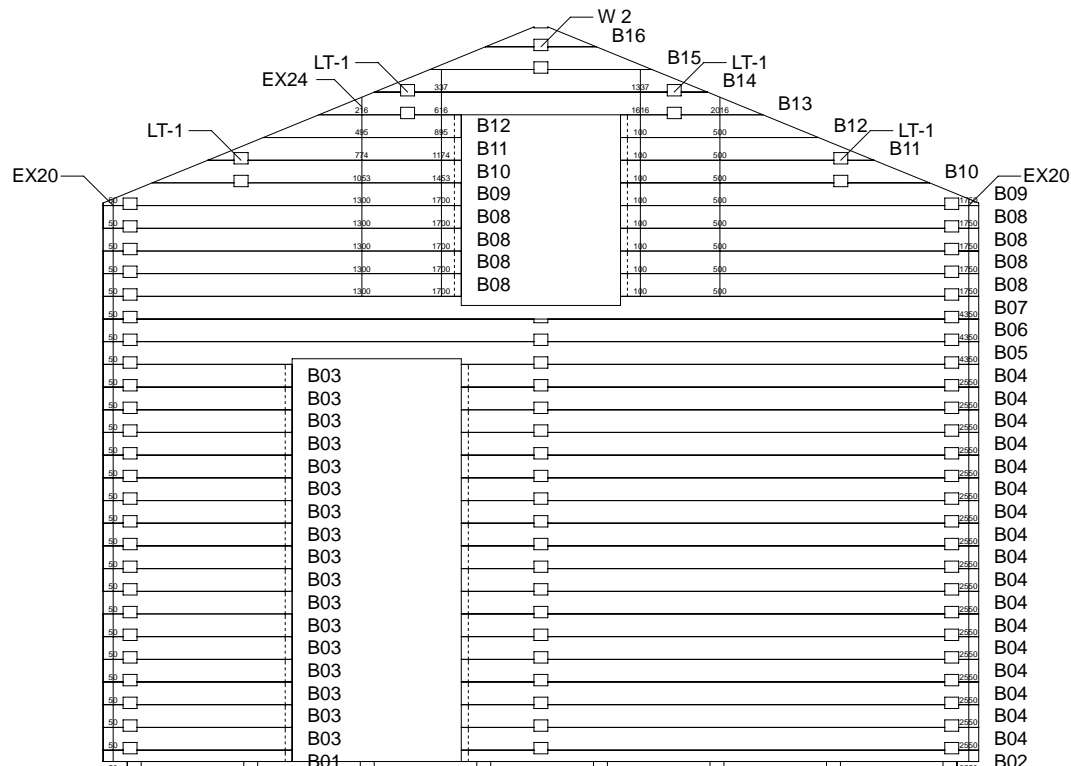

Gotland C 70 mm / 440 x 595 cm

Fundamentplan

Gotland C 70 mm / 440 x 595 cm

Wandplan

Gotland C 70 mm / 440 x 595 cm - A

Gotland C 70 mm / 440 x 595 cm - B; VL

1 - 1

Gotland C 70 mm / 440 x 595 cm - RB

LT -1

LT -2

A-A

B-B

1

2

3

4