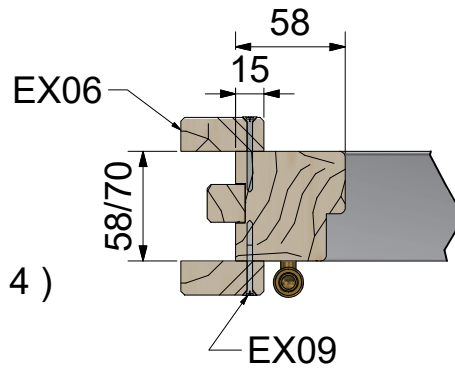

Techn. Daten: Gotland C

Bohlenaußenmaß (B x T): 440 x 595 cm

Wandaußenmaß: 420 x 575 cm · Bohlenstärke: 70 mm

Achtung : Alle angegebenen Maße sind ca. - Maße !

Gotland C 70 mm / 440 x 595 cm

Teileliste

Nr.		 mm	 mm	 x
EX01	Fundament	70 x 60	4170	2
EX02			5580	8
EX03			1465	2
EX04			516	7
EX05			--	--
EX06	Fußbodenbretter		4057	37+1
EX07			1993	28
EX08			1480	37
EX09	Terrassendielen		--	--
EX10	Terrassenabschlußbrett	40 x 143	--	--
EX11			--	--
EX12			--	--
EX13	Dachbretter		2650	128+2
EX14	Giebelblende 		2700	4
EX15	Giebelabschlussbrett		2700	4
EX16	Traufenbrett		3475	4
EX17	Traufenleiste		3475	4
EX18	Raute			2
EX19	Fußleisten		ca. 53,0 m	
EX20	Gewindestangen	∅ 10	2880	6
			--	--
EX21	Mutter, Scheibe			12
EX22	Schrauben 4,0 x 40; 4,0 x 50; 5,0 x 70; 5,0 x 100		100/1100/60/40	
EX23	Nägel 1,4 x 35		150	
EX24	Dübel	∅ 16	150	100
EX25	 	40 x 143	2393	2(1+1)
EX26		40 x 143	610	9
EX27	Leisten	18 x 70	920	8
EX28	Leisten		795	1
EX29	Leisten	20 x 20	875	2
EX30	Winkel			2
EX31	Schrauben 5,0 x 40			2
EX32	Pfoste	70 x 120	--	--
EX33	Stütze			--
EX34	Dachpappe		--	--
EX35	Schlaghölzer	70x114	300-400	

Double Door Frame 58/70mm

Double Door Frame 58/70mm

Double Door Frame 58/70mm

AA (1 : 2)

VIEW43 (1 : 20)

V-V (1 : 4)

W-W (1 : 20)

Y (1 : 4)

Specification Double Door Frame 58/70mm

Nr	Description	Profile	Amount
EX01		 58 X 58/70	1
EX02		 58 X 58/70	1+1
EX03		 15 X 58/70	1
EX04		 28 X 58/70	1
EX05		 18 X 68	2
EX06		 18 X 44	4
EX07			1
EX08	Screws 5,0 x 70 		4
EX09	Screws 4,0 x 50 		2
EX10	Screws 4,0 x 40 		24
EX11	Screws 3,0 x 30 		2

A - A

B - B

Premium Window 70mm / 765 x 990				
Nr.	Description	Profile mm	Length mm	Quantity
EX01	Exterior- and interior trim	 22x68	827	2
EX02	Exterior- and interior trim	 22x44	1008	4
EX03			737	2
EX04			--	--
EX05			--	--
EX06	Screws 3,5 x 50			