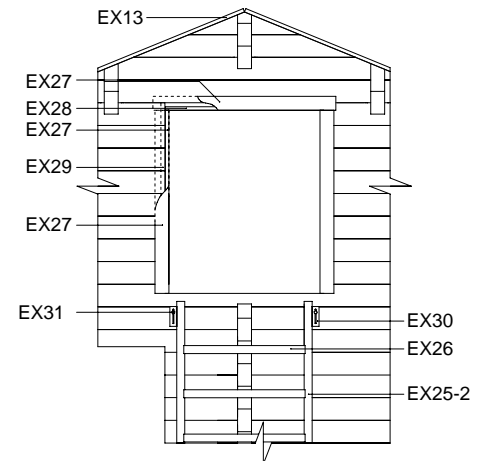

Gotland C 70 mm / 440 x 595 cm - 2; 3

Nr.		 mm	 mm	 x
209			4025	1
210			2925	1
301			4615	8
302			485	17
303			1815	9
304			2030	9
305			5950	1
306			5950	1
307			5950	1
308			5950	1
309			4490	1
310			1685	1
311			4315	1
312			2085+14	1
313			5565	1
314			1385+14	1
315			5165	1(0+1)
316			1785	1(0+1)

Gotland C 70 mm / 440 x 595 cm

Fundamentplan

Gotland C 70 mm / 440 x 595 cm

Wandplan

Gotland C 70 mm / 440 x 595 cm - A

Gotland C 70 mm / 440 x 595 cm - B; VL

1 - 1

Gotland C 70 mm / 440 x 595 cm - RB

LT -1

LT -2

A-A

B-B

1

2

3

4