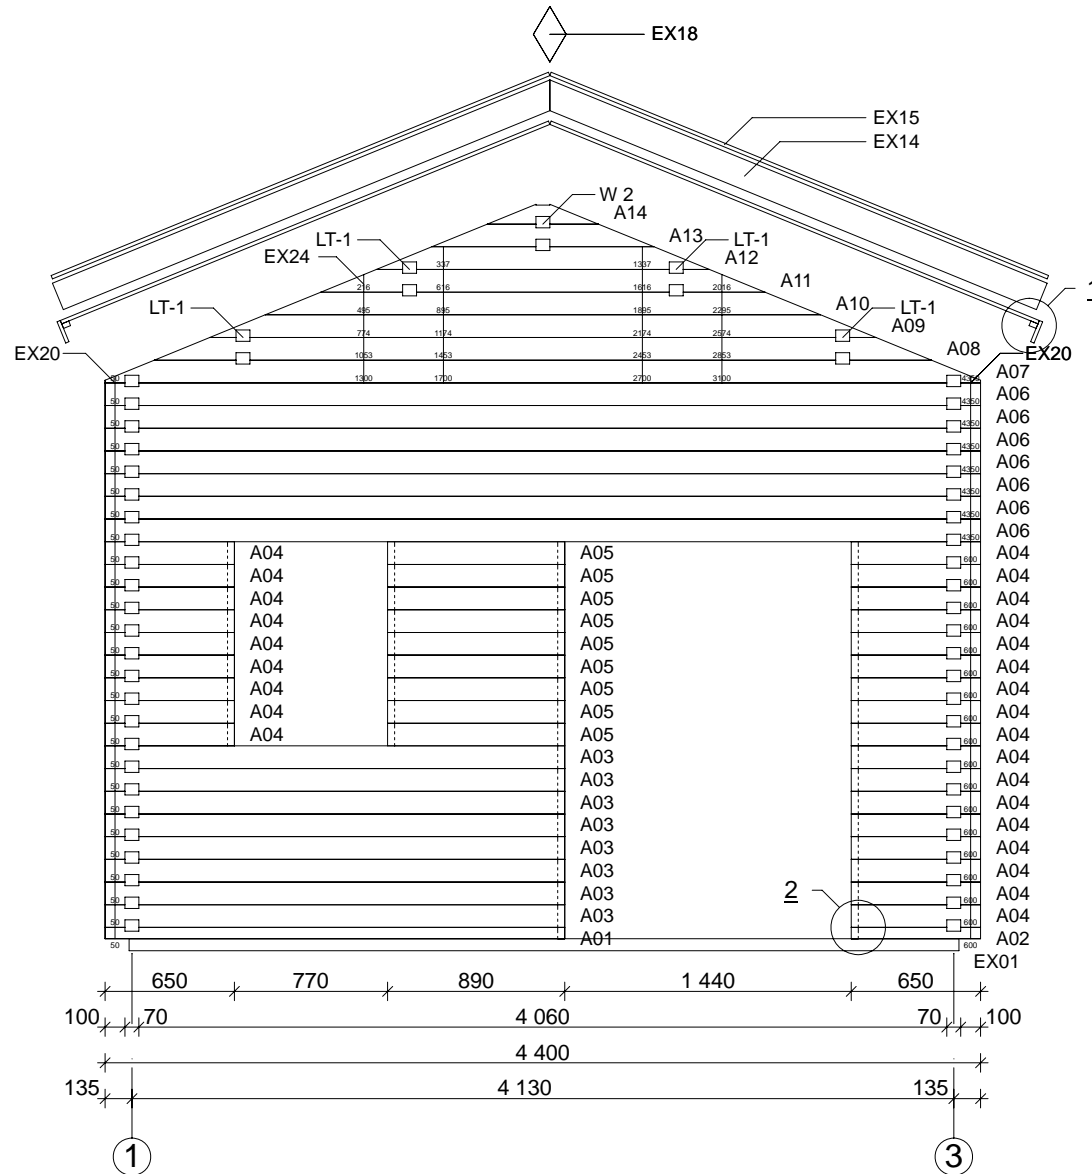

Techn. Daten: Gotland C

Bohlenaußenmaß (B x T): 440 x 595 cm

Wandaußenmaß: 420 x 575 cm · Bohlenstärke: 70 mm

Achtung : Alle angegebenen Maße sind ca. - Maße !

Gotland C 70 mm / 440 x 595 cm

Teileliste

Nr.		 mm	 mm	 x
EX01	Fundament	70 x 60	4170	2
EX02			5580	8
EX03			1465	2
EX04			516	7
EX05			--	--
EX06	Fußbodenbretter		4057	37+1
EX07			1993	28
EX08			1480	37
EX09	Terrassendielen		--	--
EX10	Terrassenabschlußbrett	40 x 143	--	--
EX11			--	--
EX12			--	--
EX13	Dachbretter		2650	128+2
EX14	Giebelblende 		2700	4
EX15	Giebelabschlussbrett		2700	4
EX16	Traufenbrett		3475	4
EX17	Traufenleiste		3475	4
EX18	Raute			2
EX19	Fußleisten		ca. 53,0 m	
EX20	Gewindestangen	∅ 10	2880	6
			--	--
EX21	Mutter, Scheibe			12
EX22	Schrauben 4,0 x 40; 4,0 x 50; 5,0 x 70; 5,0 x 100		100/1100/60/40	
EX23	Nägel 1,4 x 35		150	
EX24	Dübel	∅ 16	150	100
EX25	 	40 x 143	2393	2(1+1)
EX26		40 x 143	610	9
EX27	Leisten	18 x 70	920	8
EX28	Leisten		795	1
EX29	Leisten	20 x 20	875	2
EX30	Winkel			2
EX31	Schrauben 5,0 x 40			2
EX32	Pfoste	70 x 120	--	--
EX33	Stütze			--
EX34	Dachpappe		--	--
EX35	Schlaghölzer	70x114	300-400	

Gotland C 70 mm / 440 x 595 cm - 2; 3

Nr.		 mm	 mm	 x
209			4025	1
210			2925	1
301			4615	8
302			485	17
303			1815	9
304			2030	9
305			5950	1
306			5950	1
307			5950	1
308			5950	1
309			4490	1
310			1685	1
311			4315	1
312			2085+14	1
313			5565	1
314			1385+14	1
315			5165	1(0+1)
316			1785	1(0+1)

Gotland C 70 mm / 440 x 595 cm

Fundamentplan

Gotland C 70 mm / 440 x 595 cm

Wandplan

Gotland C 70 mm / 440 x 595 cm - A

Gotland C 70 mm / 440 x 595 cm - B; VL

1 - 1

Gotland C 70 mm / 440 x 595 cm - RB

LT -1

LT -2

A-A

B-B

1

2

3

4