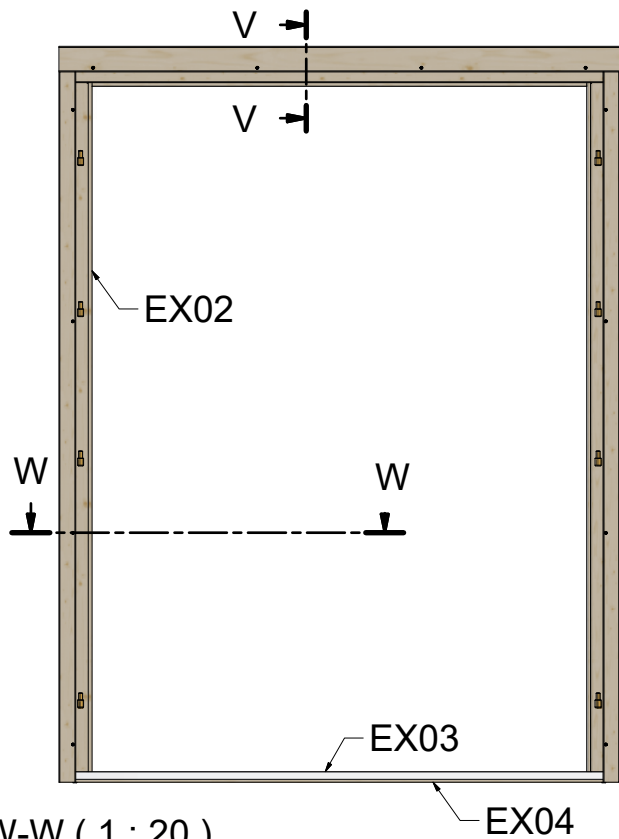

Techn. Daten: Gotland C

Bohlenaußenmaß (B x T): 440 x 595 cm

Wandaußenmaß: 420 x 575 cm · Bohlenstärke: 70 mm

Achtung : Alle angegebenen Maße sind ca. - Maße !

Gotland C 70 mm / 440 x 595 cm

Teileliste

Nr.		 mm	 mm	 x
EX01	Fundament	70 x 60	4170	2
EX02			5580	8
EX03			1465	2
EX04			516	7
EX05			--	--
EX06	Fußbodenbretter		4057	37+1
EX07			1993	28
EX08			1480	37
EX09	Terrassendielen		--	--
EX10	Terrassenabschlußbrett	40 x 143	--	--
EX11			--	--
EX12			--	--
EX13	Dachbretter		2650	128+2
EX14	Giebelblende 		2700	4
EX15	Giebelabschlussbrett		2700	4
EX16	Traufenbrett		3475	4
EX17	Traufenleiste		3475	4
EX18	Raute			2
EX19	Fußleisten		ca. 53,0 m	
EX20	Gewindestangen	∅ 10	2880	6
			--	--
EX21	Mutter, Scheibe			12
EX22	Schrauben 4,0 x 40; 4,0 x 50; 5,0 x 70; 5,0 x 100		100/1100/60/40	
EX23	Nägel 1,4 x 35		150	
EX24	Dübel	∅ 16	150	100
EX25	 	40 x 143	2393	2(1+1)
EX26		40 x 143	610	9
EX27	Leisten	18 x 70	920	8
EX28	Leisten		795	1
EX29	Leisten	20 x 20	875	2
EX30	Winkel			2
EX31	Schrauben 5,0 x 40			2
EX32	Pfoste	70 x 120	--	--
EX33	Stütze			--
EX34	Dachpappe		--	--
EX35	Schlaghölzer	70x114	300-400	

Double Door Frame 58/70mm

Double Door Frame 58/70mm

Double Door Frame 58/70mm

AA (1 : 2)

VIEW43 (1 : 20)

V-V (1 : 4)

W-W (1 : 20)

Y (1 : 4)

Specification Double Door Frame 58/70mm

Nr	Description	Profile	Amount
EX01		 58 X 58/70	1
EX02		 58 X 58/70	1+1
EX03		 15 X 58/70	1
EX04		 28 X 58/70	1
EX05		 18 X 68	2
EX06		 18 X 44	4
EX07			1
EX08	Screws 5,0 x 70 		4
EX09	Screws 4,0 x 50 		2
EX10	Screws 4,0 x 40 		24
EX11	Screws 3,0 x 30 		2

A - A

B - B

Premium Window 70mm / 765 x 990				
Nr.	Description	Profile mm	Length mm	Quantity
EX01	Exterior- and interior trim	 22x68	827	2
EX02	Exterior- and interior trim	 22x44	1008	4
EX03			737	2
EX04			--	--
EX05			--	--
EX06	Screws 3,5 x 50			