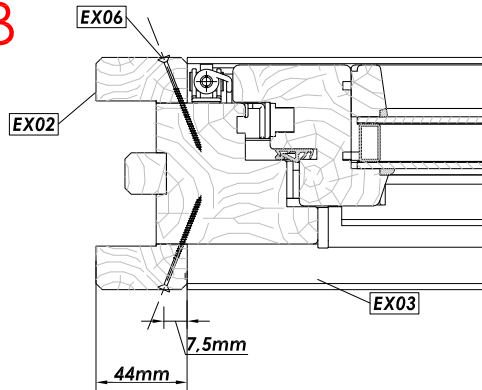

Techn. Daten: Gotland C

Bohlenaußenmaß (B x T): 440 x 595 cm

Wandaußenmaß: 420 x 575 cm · Bohlenstärke: 70 mm

Achtung : Alle angegebenen Maße sind ca. - Maße !

Gotland C 70 mm / 440 x 595 cm

Teileliste

Nr.		 mm	 mm	 x
EX01	Fundament	70 x 60	4170	2
EX02			5580	8
EX03			1465	2
EX04			516	7
EX05			--	--
EX06	Fußbodenbretter		4057	37+1
EX07			1993	28
EX08			1480	37
EX09	Terrassendielen		--	--
EX10	Terrassenabschlußbrett	40 x 143	--	--
EX11			--	--
EX12			--	--
EX13	Dachbretter		2650	128+2
EX14	Giebelblende 		2700	4
EX15	Giebelabschlussbrett		2700	4
EX16	Traufenbrett		3475	4
EX17	Traufenleiste		3475	4
EX18	Raute			2
EX19	Fußleisten		ca. 53,0 m	
EX20	Gewindestangen	∅ 10	2880	6
			--	--
EX21	Mutter, Scheibe			12
EX22	Schrauben 4,0 x 40; 4,0 x 50; 5,0 x 70; 5,0 x 100		100/1100/60/40	
EX23	Nägel 1,4 x 35		150	
EX24	Dübel	∅ 16	150	100
EX25	 	40 x 143	2393	2(1+1)
EX26		40 x 143	610	9
EX27	Leisten	18 x 70	920	8
EX28	Leisten		795	1
EX29	Leisten	20 x 20	875	2
EX30	Winkel			2
EX31	Schrauben 5,0 x 40			2
EX32	Pfoste	70 x 120	--	--
EX33	Stütze			--
EX34	Dachpappe		--	--
EX35	Schlaghölzer	70x114	300-400	

Double Door Frame 58/70mm

Double Door Frame 58/70mm

Double Door Frame 58/70mm

AA (1 : 2)

VIEW43 (1 : 20)

V-V (1 : 4)

W-W (1 : 20)

Y (1 : 4)

Specification Double Door Frame 58/70mm

Nr	Description	Profile	Amount
EX01		 58 X 58/70	1
EX02		 58 X 58/70	1+1
EX03		 15 X 58/70	1
EX04		 28 X 58/70	1
EX05		 18 X 68	2
EX06		 18 X 44	4
EX07			1
EX08	Screws 5,0 x 70 		4
EX09	Screws 4,0 x 50 		2
EX10	Screws 4,0 x 40 		24
EX11	Screws 3,0 x 30 		2

A - A

B - B

Premium Window 70mm / 765 x 990				
Nr.	Description	Profile mm	Length mm	Quantity
EX01	Exterior- and interior trim	 22x68	827	2
EX02	Exterior- and interior trim	 22x44	1008	4
EX03			737	2
EX04			--	--
EX05			--	--
EX06	Screws 3,5 x 50			