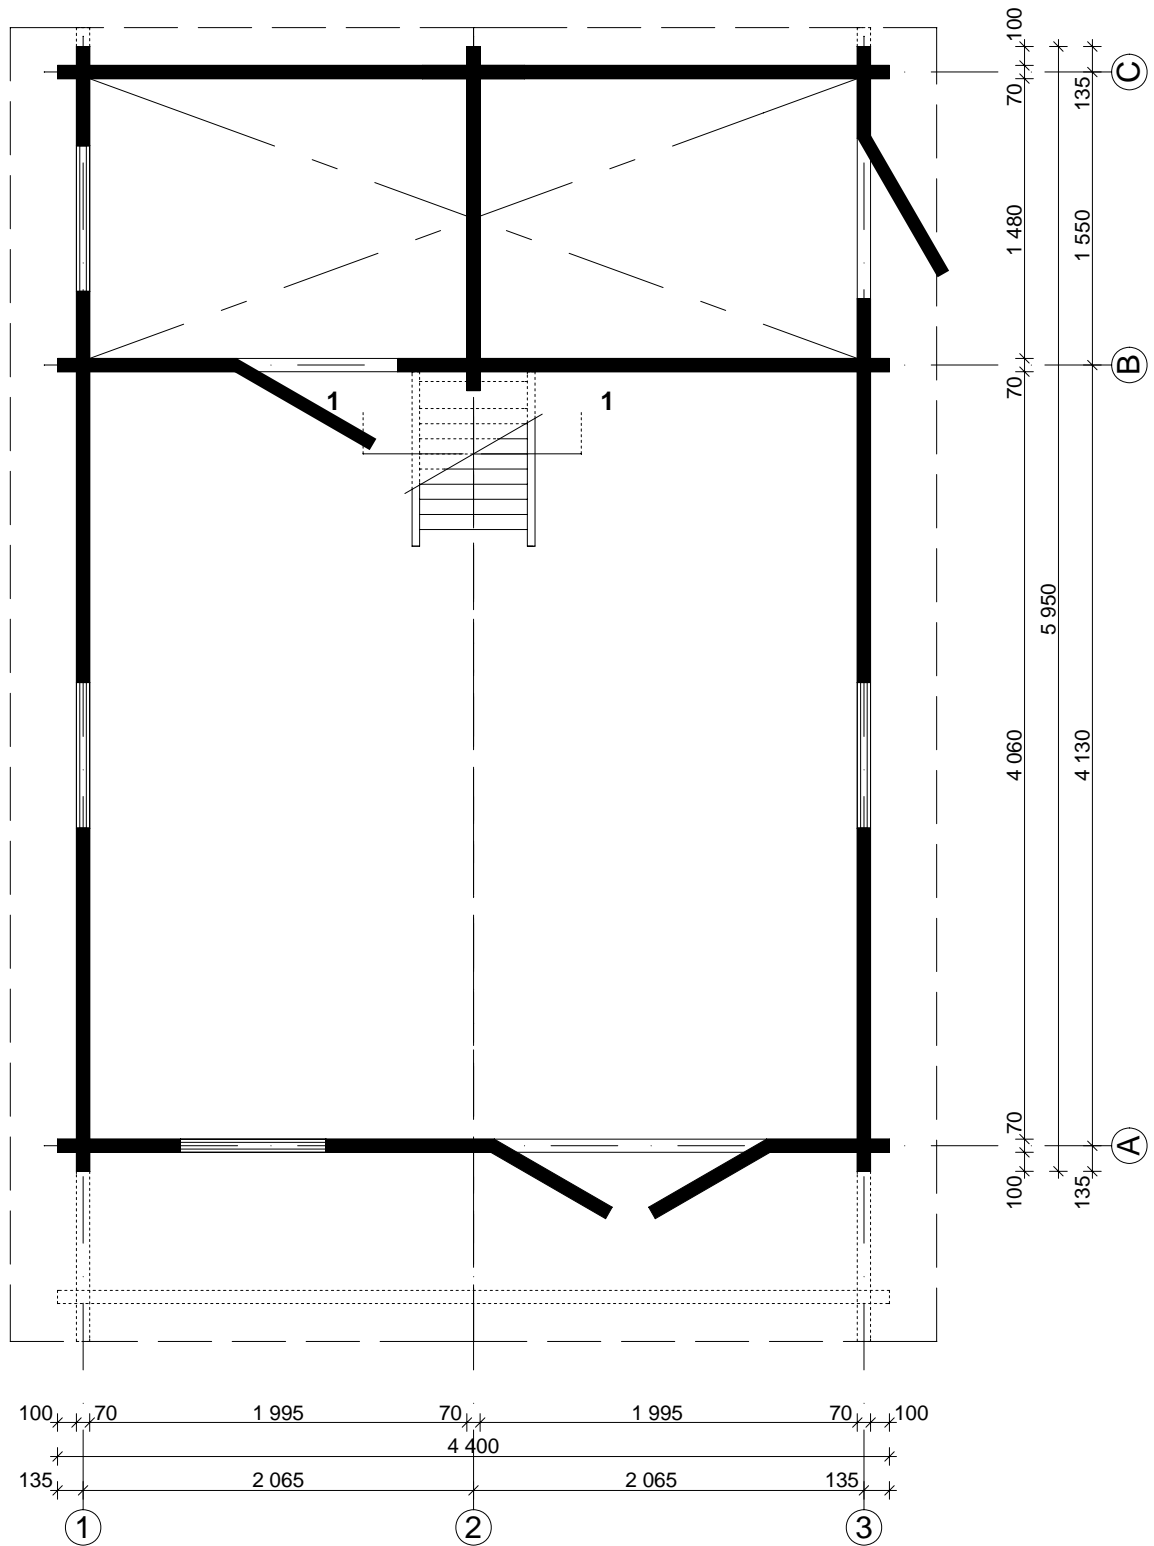

Techn. Daten: Gotland C

Bohlenaußenmaß (B x T): 440 x 595 cm

Wandaußenmaß: 420 x 575 cm · Bohlenstärke: 70 mm

Achtung : Alle angegebenen Maße sind ca. - Maße !

Gotland C 70 mm / 440 x 595 cm

Teileliste

Nr.		 mm	 mm	 x
EX01	Fundament	70 x 60	4170	2
EX02			5580	8
EX03			1465	2
EX04			516	7
EX05			--	--
EX06	Fußbodenbretter		4057	37+1
EX07			1993	28
EX08			1480	37
EX09	Terrassendielen		--	--
EX10	Terrassenabschlußbrett	40 x 143	--	--
EX11			--	--
EX12			--	--
EX13	Dachbretter		2650	128+2
EX14	Giebelblende 		2700	4
EX15	Giebelabschlussbrett		2700	4
EX16	Traufenbrett		3475	4
EX17	Traufenleiste		3475	4
EX18	Raute			2
EX19	Fußleisten		ca. 53,0 m	
EX20	Gewindestangen	∅ 10	2880	6
			--	--
EX21	Mutter, Scheibe			12
EX22	Schrauben 4,0 x 40; 4,0 x 50; 5,0 x 70; 5,0 x 100		100/1100/60/40	
EX23	Nägel 1,4 x 35		150	
EX24	Dübel	∅ 16	150	100
EX25	 	40 x 143	2393	2(1+1)
EX26		40 x 143	610	9
EX27	Leisten	18 x 70	920	8
EX28	Leisten		795	1
EX29	Leisten	20 x 20	875	2
EX30	Winkel			2
EX31	Schrauben 5,0 x 40			2
EX32	Pfoste	70 x 120	--	--
EX33	Stütze			--
EX34	Dachpappe		--	--
EX35	Schlaghölzer	70x114	300-400	

Specification Double Door Frame 58/70mm

Nr	Description	Profile	Amount
EX01		 58 X 58/70	1
EX02		 58 X 58/70	1+1
EX03		 15 X 58/70	1
EX04		 28 X 58/70	1
EX05		 18 X 68	2
EX06		 18 X 44	4
EX07			1
EX08	Screws 5,0 x 70 		4
EX09	Screws 4,0 x 50 		2
EX10	Screws 4,0 x 40 		24
EX11	Screws 3,0 x 30 		2

Gotland C 70 mm / 440 x 595 cm - 2; 3

Nr.		 mm	 mm	 x
209			4025	1
210			2925	1
301			4615	8
302			485	17
303			1815	9
304			2030	9
305			5950	1
306			5950	1
307			5950	1
308			5950	1
309			4490	1
310			1685	1
311			4315	1
312			2085+14	1
313			5565	1
314			1385+14	1
315			5165	1(0+1)
316			1785	1(0+1)

Gotland C 70 mm / 440 x 595 cm

Fundamentplan

Gotland C 70 mm / 440 x 595 cm

Wandplan

Gotland C 70 mm / 440 x 595 cm - A

Gotland C 70 mm / 440 x 595 cm - B; VL

1 - 1

Gotland C 70 mm / 440 x 595 cm - RB