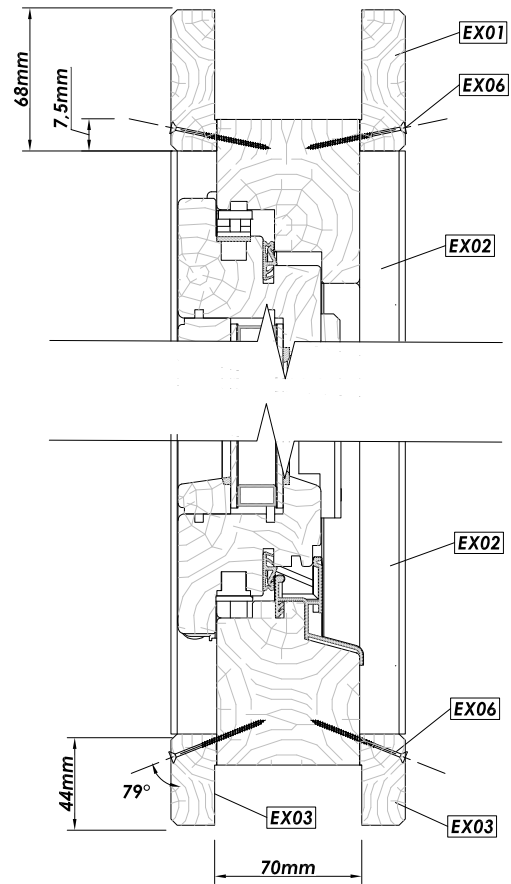

Techn. Daten: Gotland C

Bohlenaußenmaß (B x T): 440 x 595 cm

Wandaußenmaß: 420 x 575 cm · Bohlenstärke: 70 mm

Achtung : Alle angegebenen Maße sind ca. - Maße !

Gotland C 70 mm / 440 x 595 cm

Teileliste

Nr.		 mm	 mm	 x
EX01	Fundament	70 x 60	4170	2
EX02			5580	8
EX03			1465	2
EX04			516	7
EX05			--	--
EX06	Fußbodenbretter		4057	37+1
EX07			1993	28
EX08			1480	37
EX09	Terrassendielen		--	--
EX10	Terrassenabschlußbrett	40 x 143	--	--
EX11			--	--
EX12			--	--
EX13	Dachbretter		2650	128+2
EX14	Giebelblende 		2700	4
EX15	Giebelabschlussbrett		2700	4
EX16	Traufenbrett		3475	4
EX17	Traufenleiste		3475	4
EX18	Raute			2
EX19	Fußleisten		ca. 53,0 m	
EX20	Gewindestangen	∅ 10	2880	6
			--	--
EX21	Mutter, Scheibe			12
EX22	Schrauben 4,0 x 40; 4,0 x 50; 5,0 x 70; 5,0 x 100		100/1100/60/40	
EX23	Nägel 1,4 x 35		150	
EX24	Dübel	∅ 16	150	100
EX25	 	40 x 143	2393	2(1+1)
EX26		40 x 143	610	9
EX27	Leisten	18 x 70	920	8
EX28	Leisten		795	1
EX29	Leisten	20 x 20	875	2
EX30	Winkel			2
EX31	Schrauben 5,0 x 40			2
EX32	Pfoste	70 x 120	--	--
EX33	Stütze			--
EX34	Dachpappe		--	--
EX35	Schlaghölzer	70x114	300-400	

Specification Double Door Frame 58/70mm

Nr	Description	Profile	Amount
EX01		 58 X 58/70	1
EX02		 58 X 58/70	1+1
EX03		 15 X 58/70	1
EX04		 28 X 58/70	1
EX05		 18 X 68	2
EX06		 18 X 44	4
EX07			1
EX08	Screws 5,0 x 70 		4
EX09	Screws 4,0 x 50 		2
EX10	Screws 4,0 x 40 		24
EX11	Screws 3,0 x 30 		2

A - A

B - B

Premium Window 70mm / 765 x 990				
Nr.	Description	Profile mm	Length mm	Quantity
EX01	Exterior- and interior trim	 22x68	827	2
EX02	Exterior- and interior trim	 22x44	1008	4
EX03			737	2
EX04			--	--
EX05			--	--
EX06	Screws 3,5 x 50			

A - A

B - B

Premium Window Sauna 70mm / 530 x 530				
Nr.	Description	Profile mm	Length mm	Quantity
EX01	Exterior- and interior trim	 22x68	588	2
EX02	Exterior- and interior trim	 22x44	544	4
EX03			500	2
EX04			--	--
EX05			--	--
EX06	Screws 3,5 x 50			