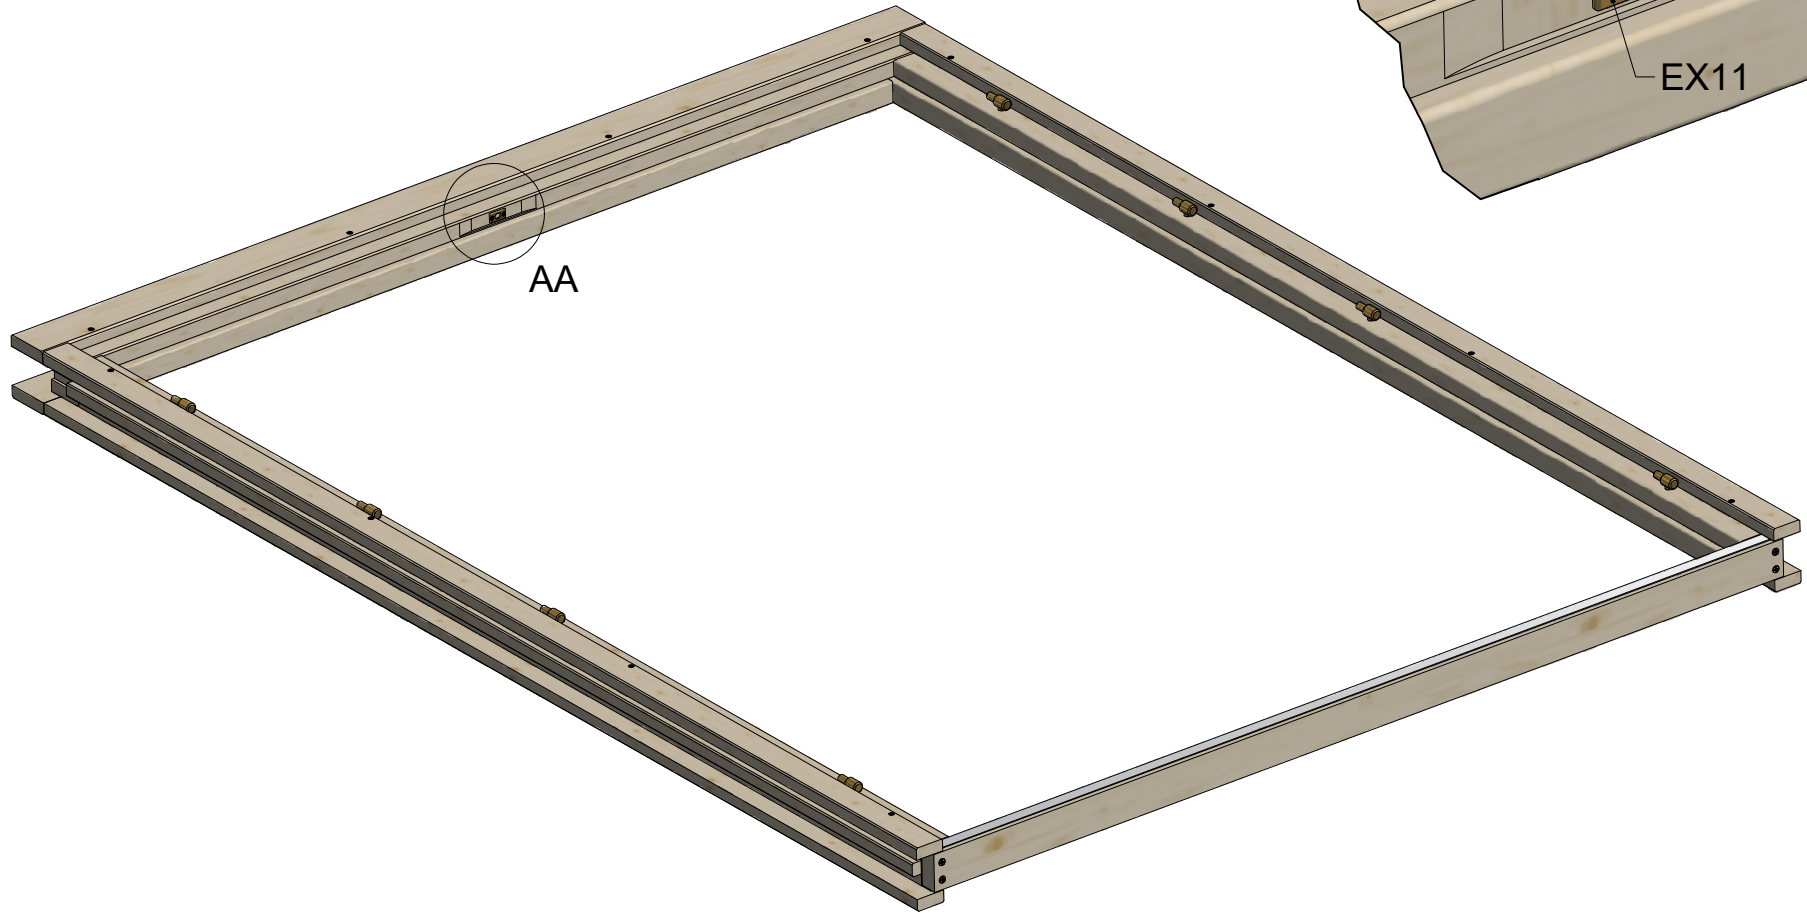

Techn. Daten: Gotland C

Bohlenaußenmaß (B x T): 440 x 595 cm

Wandaußenmaß: 420 x 575 cm · Bohlenstärke: 70 mm

Achtung : Alle angegebenen Maße sind ca. - Maße !

Gotland C 70 mm / 440 x 595 cm

Teileliste

Nr.		 mm	 mm	 x
EX01	Fundament	70 x 60	4170	2
EX02			5580	8
EX03			1465	2
EX04			516	7
EX05			--	--
EX06	Fußbodenbretter		4057	37+1
EX07			1993	28
EX08			1480	37
EX09	Terrassendielen		--	--
EX10	Terrassenabschlußbrett	40 x 143	--	--
EX11			--	--
EX12			--	--
EX13	Dachbretter		2650	128+2
EX14	Giebelblende 		2700	4
EX15	Giebelabschlussbrett		2700	4
EX16	Traufenbrett		3475	4
EX17	Traufenleiste		3475	4
EX18	Raute			2
EX19	Fußleisten		ca. 53,0 m	
EX20	Gewindestangen	∅ 10	2880	6
			--	--
EX21	Mutter, Scheibe			12
EX22	Schrauben 4,0 x 40; 4,0 x 50; 5,0 x 70; 5,0 x 100		100/1100/60/40	
EX23	Nägel 1,4 x 35		150	
EX24	Dübel	∅ 16	150	100
EX25	 	40 x 143	2393	2(1+1)
EX26		40 x 143	610	9
EX27	Leisten	18 x 70	920	8
EX28	Leisten		795	1
EX29	Leisten	20 x 20	875	2
EX30	Winkel			2
EX31	Schrauben 5,0 x 40			2
EX32	Pfoste	70 x 120	--	--
EX33	Stütze			--
EX34	Dachpappe		--	--
EX35	Schlaghölzer	70x114	300-400	

Double Door Frame 58/70mm

Double Door Frame 58/70mm

Double Door Frame 58/70mm

AA (1 : 2)

VIEW43 (1 : 20)

V-V (1 : 4)

W-W (1 : 20)

Y (1 : 4)

Specification Double Door Frame 58/70mm

Nr	Description	Profile	Amount
EX01		 58 X 58/70	1
EX02		 58 X 58/70	1+1
EX03		 15 X 58/70	1
EX04		 28 X 58/70	1
EX05		 18 X 68	2
EX06		 18 X 44	4
EX07			1
EX08	Screws 5,0 x 70 		4
EX09	Screws 4,0 x 50 		2
EX10	Screws 4,0 x 40 		24
EX11	Screws 3,0 x 30 		2