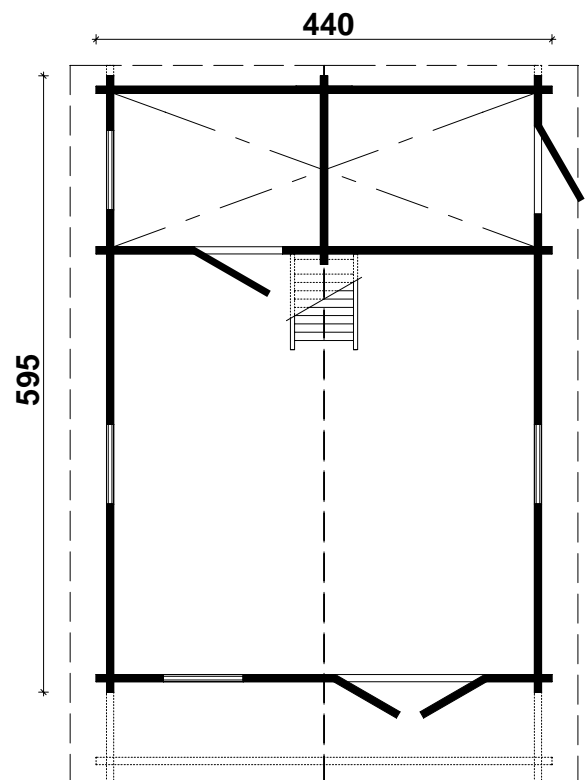

Techn. Daten: Gotland C

Bohlenaußenmaß (B x T): 440 x 595 cm

Wandaußenmaß: 420 x 575 cm · Bohlenstärke: 70 mm

Achtung : Alle angegebenen Maße sind ca. - Maße !

Gotland C 70 mm / 440 x 595 cm

Teileliste

Nr.		 mm	 mm	 x
EX01	Fundament	70 x 60	4170	2
EX02			5580	8
EX03			1465	2
EX04			516	7
EX05			--	--
EX06	Fußbodenbretter		4057	37+1
EX07			1993	28
EX08			1480	37
EX09	Terrassendielen		--	--
EX10	Terrassenabschlußbrett	40 x 143	--	--
EX11			--	--
EX12			--	--
EX13	Dachbretter		2650	128+2
EX14	Giebelblende 		2700	4
EX15	Giebelabschlussbrett		2700	4
EX16	Traufenbrett		3475	4
EX17	Traufenleiste		3475	4
EX18	Raute			2
EX19	Fußleisten		ca. 53,0 m	
EX20	Gewindestangen	∅ 10	2880	6
			--	--
EX21	Mutter, Scheibe			12
EX22	Schrauben 4,0 x 40; 4,0 x 50; 5,0 x 70; 5,0 x 100		100/1100/60/40	
EX23	Nägel 1,4 x 35		150	
EX24	Dübel	∅ 16	150	100
EX25	 	40 x 143	2393	2(1+1)
EX26		40 x 143	610	9
EX27	Leisten	18 x 70	920	8
EX28	Leisten		795	1
EX29	Leisten	20 x 20	875	2
EX30	Winkel			2
EX31	Schrauben 5,0 x 40			2
EX32	Pfoste	70 x 120	--	--
EX33	Stütze			--
EX34	Dachpappe		--	--
EX35	Schlaghölzer	70x114	300-400	

Double Door Frame 58/70mm

Double Door Frame 58/70mm

Double Door Frame 58/70mm

AA (1 : 2)

VIEW43 (1 : 20)

V-V (1 : 4)

W-W (1 : 20)

Y (1 : 4)

Specification Double Door Frame 58/70mm

Nr	Description	Profile	Amount
EX01		 58 X 58/70	1
EX02		 58 X 58/70	1+1
EX03		 15 X 58/70	1
EX04		 28 X 58/70	1
EX05		 18 X 68	2
EX06		 18 X 44	4
EX07			1
EX08	Screws 5,0 x 70 		4
EX09	Screws 4,0 x 50 		2
EX10	Screws 4,0 x 40 		24
EX11	Screws 3,0 x 30 		2

A - A

B - B

Premium Window 70mm / 765 x 990				
Nr.	Description	Profile mm	Length mm	Quantity
EX01	Exterior- and interior trim	 22x68	827	2
EX02	Exterior- and interior trim	 22x44	1008	4
EX03			737	2
EX04			--	--
EX05			--	--
EX06	Screws 3,5 x 50			