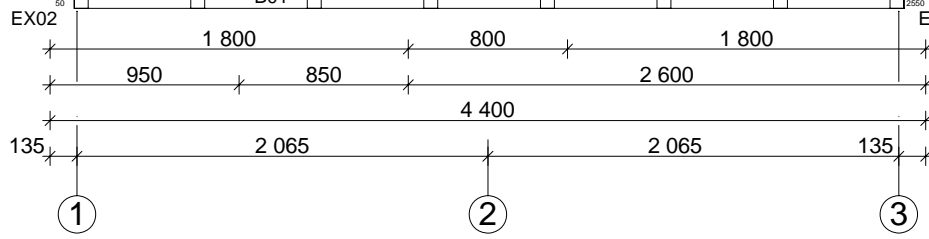

Gotland C 70 mm / 440 x 595 cm - 1; 2

Nr.		 mm	 mm	 x
107			4490	1
108			1685	1
109			4315	1
110			2085+14	1
111			5565	1
112			1385+14	1
113			5165	1(1+0)
114			1785	1(1+0)
201			1770	1
202			1770	1
203			1770	1
204			1820	17
205			5165	1
206			1785	1
207			5565	1
208			1385+14	1

Gotland C 70 mm / 440 x 595 cm - 2; 3

Nr.		 mm	 mm	 x
209			4025	1
210			2925	1
301			4615	8
302			485	17
303			1815	9
304			2030	9
305			5950	1
306			5950	1
307			5950	1
308			5950	1
309			4490	1
310			1685	1
311			4315	1
312			2085+14	1
313			5565	1
314			1385+14	1
315			5165	1(0+1)
316			1785	1(0+1)

Gotland C 70 mm / 440 x 595 cm

Fundamentplan

Gotland C 70 mm / 440 x 595 cm

Wandplan

Gotland C 70 mm / 440 x 595 cm - A

Gotland C 70 mm / 440 x 595 cm - B; VL

1 - 1

Gotland C 70 mm / 440 x 595 cm - RB

LT -1

LT -2

A-A

B-B

1

2

3

4