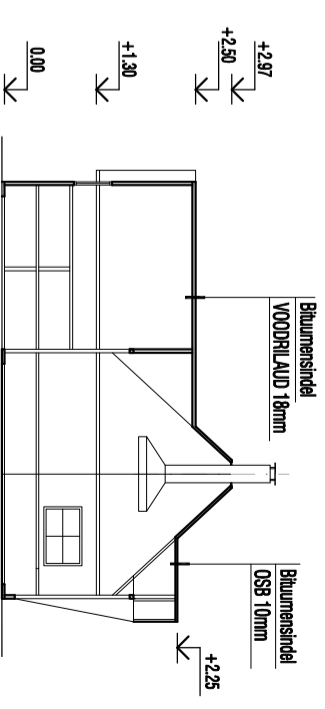

VAADE a

VAADE b

VAADE c

LÕIGE 1-1

PÕHIPLAAN

PUHTA PÕRANDA KÕRGUS MÄÄRATAKSE EHTUSPLATSIL
PUHAS PÕRAND +0.00

- 1. KATUSEKATTE TOON
- 2. SENATOON

OMANALITSUS /KÜLA	MAAÜKSUS	— GRILLPAVILJON-SAUN —
STADIUM	HOONE PÜSTITAMINE	JOOINISE STADIUM ESKIISPROJEKT
EHTISE ADDRESS	PROJEKTI KOOSTAS	DRAWINGS VAATED a, b, c LÕIGE 1-1 PÕHIPLAAN
	PEETER AUNAPU 31.12.2015	TOO NUMBER Af 3012/15-e
		SCALE 1 : 100