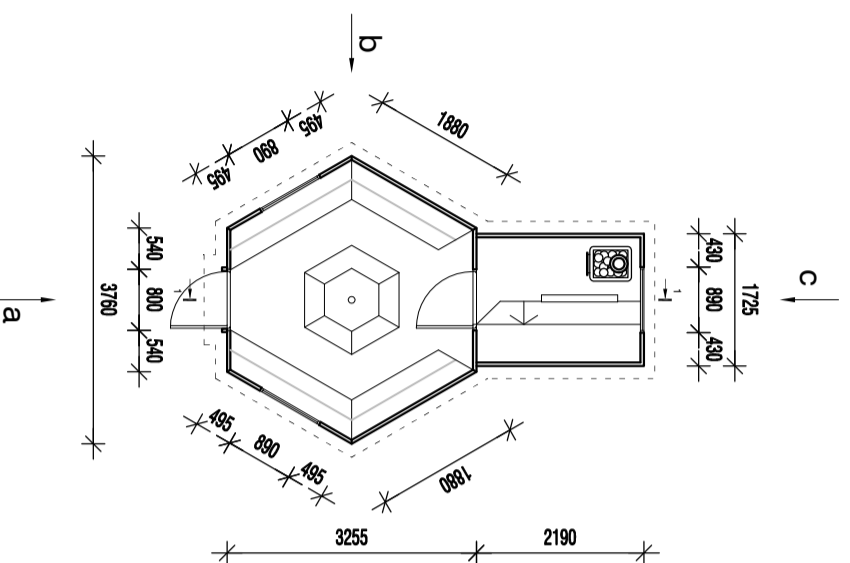

VAADE a

VAADE b

VAADE c

LÕIGE 1-1

PÕHIPLAAN

PUHTA PÕRANDA KÕRGUS MÄÄRATAKSE EHTUSPLATSIL
PUHAS PÕRAND +0.00

- 1. KATUSEKATTE TOON
- 2. SENATOON

OMANALITSUS /KÜLA	MAAÜKSUS	— GRILLPAVILJON-SAUN —
STADIUM	HOONE PÜSTITAMINE	JOOINISE STADIUM ESKIISPROJEKT
EHTISE ADDRESS	PROJEKTI KOOSTAS	DRAWINGS VAATED a, b, c LÕIGE 1-1 PÕHIPLAAN
	PEETER AUNAPU 31.12.2015	TOO NUMBER Af 3012/15-e
		SCALE 1 : 100