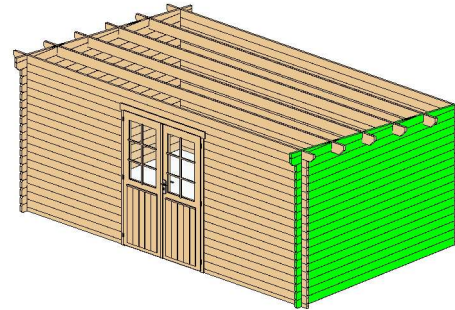

Wall 2			
Mark	Profile	Count	Cut Length

2BL-1	34X57	1	5180
2LG-1	34X114	16	5180
2TL-1	34X114	1	5400

5180

110

110

Log Profile Wall 2	
Profile	Profile

34X57	
34X114	
34X114	

Evolution 34 E

Wall A			
Mark	Profile	Count	Cut Length

ALG-1	34X114	1	942
ALG-2	34X114	1	2425
ALG-3	34X114	1	3300
ALG-4	34X114	1	3300
ALG-5	34X114	16	3200

Log Profile Wall A	
Profile	Profile

34X114	
--------	--

Evolution 34 E

Wall B			
Mark	Profile	Count	Cut Length

BLG-1	34X114	1	942
BLG-2	34X114	1	2425
BLG-3	34X114	1	3300
BLG-4	34X114	1	3300
BLG-5	34X114	16	3200

Log Profile Wall B	
Profile	Profile

34X114	
--------	--

**HOLZ-
BLECH.DE**

Evolution 34 E

Roof

Mark	Type	Profile	Count	Length
------	------	---------	-------	--------

RFB	Beam 40X143		4	5400
-----	----------------	---	---	------

	RFB	Beam 40X143			4	5400
1	TL-1	Log 34X115			1	5400
2	TL-1	Log 34X115			1	5400
2	BL-1	Log 34X57			1	5180
2	LG-1	Log 34X114			16	5180
1	LG-2	Log 34X114			1	5180
A	LG-3	Log 34X114			1	3300
B	LG-3	Log 34X114			1	3300
A	LG-4	Log 34X114			1	3300
B	LG-4	Log 34X114			1	3300
A	LG-5	Log 34X114			16	3200
B	LG-5	Log 34X114			16	3200
A	LG-2	Log 34X114			1	2425
B	LG-2	Log 34X114			1	2425
1	BL-1	Log 34X57			2	1870
1	LG-1	Log 34X114			34	1870
A	LG-1	Log 34X114			1	942
B	LG-1	Log 34X114			1	942