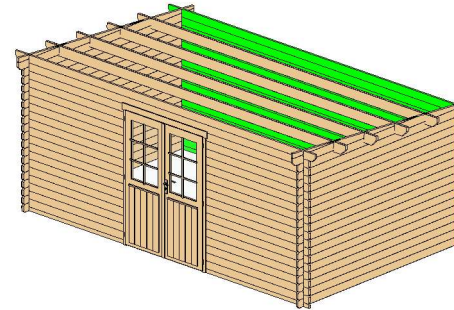

Evolution 34 E

Wall 1			
Mark	Profile	Count	Cut Length

1BL-1	34X57	2	1870
1LG-1	34X114	34	1870
1LG-2	34X114	1	5180
1TL-1	34X114	1	5400

191111

Log Profile Wall 1	
Profile	Profile

34X57	
34X114	
34X114	

Evolution 34 E

Wall 2			
Mark	Profile	Count	Cut Length

2BL-1	34X57	1	5180
2LG-1	34X114	16	5180
2TL-1	34X114	1	5400

5180

110

110

Log Profile Wall 2	
Profile	Profile

34X57	
34X114	
34X114	

Evolution 34 E

Wall A			
Mark	Profile	Count	Cut Length

ALG-1	34X114	1	942
ALG-2	34X114	1	2425
ALG-3	34X114	1	3300
ALG-4	34X114	1	3300
ALG-5	34X114	16	3200

Log Profile Wall A	
Profile	Profile

34X114	
--------	--

Evolution 34 E