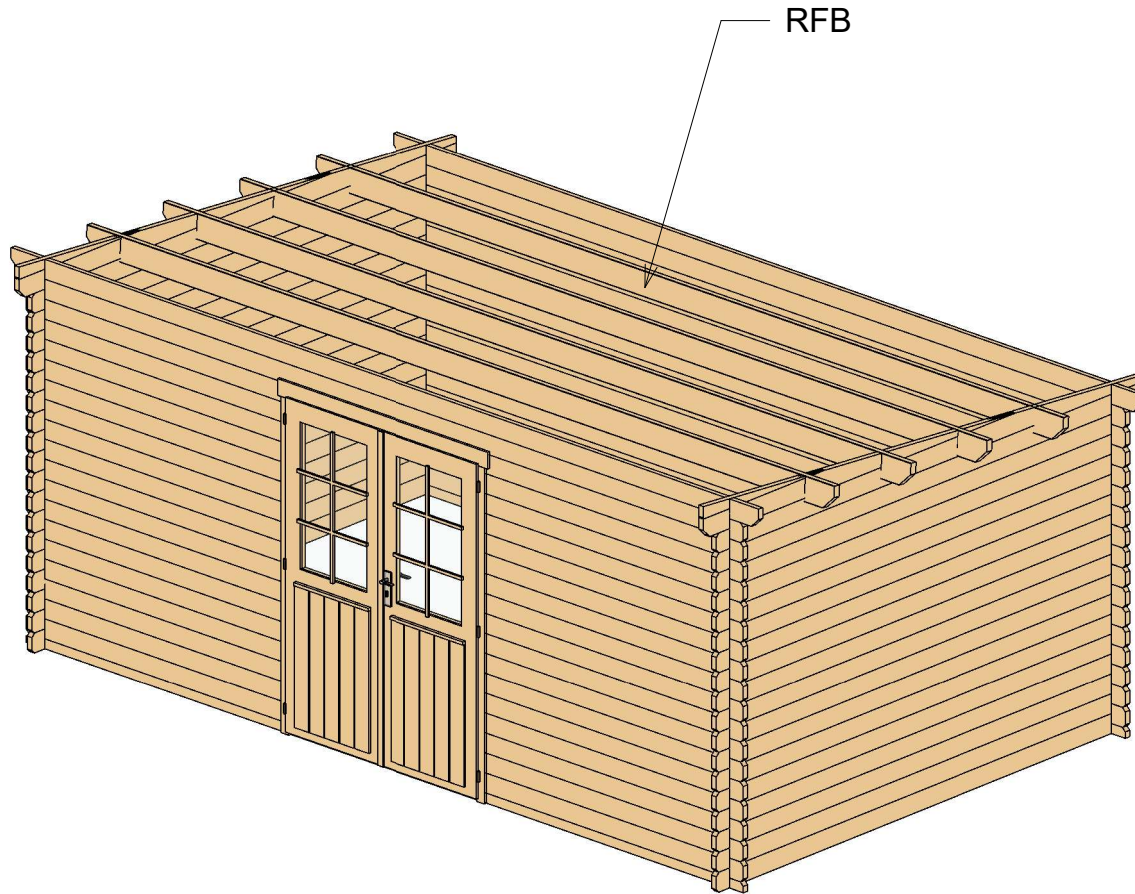

Wall B			
Mark	Profile	Count	Cut Length

BLG-1	34X114	1	942
BLG-2	34X114	1	2425
BLG-3	34X114	1	3300
BLG-4	34X114	1	3300
BLG-5	34X114	16	3200

Log Profile Wall B	
Profile	Profile

34X114	
--------	--

**HOLZ-
BLECH.DE**

Evolution 34 E

Roof

Mark	Type	Profile	Count	Length
------	------	---------	-------	--------

RFB	Beam 40X143		4	5400
-----	----------------	---	---	------

	RFB	Beam 40X143			4	5400
1	TL-1	Log 34X115			1	5400
2	TL-1	Log 34X115			1	5400
2	BL-1	Log 34X57			1	5180
2	LG-1	Log 34X114			16	5180
1	LG-2	Log 34X114			1	5180
A	LG-3	Log 34X114			1	3300
B	LG-3	Log 34X114			1	3300
A	LG-4	Log 34X114			1	3300
B	LG-4	Log 34X114			1	3300
A	LG-5	Log 34X114			16	3200
B	LG-5	Log 34X114			16	3200
A	LG-2	Log 34X114			1	2425
B	LG-2	Log 34X114			1	2425
1	BL-1	Log 34X57			2	1870
1	LG-1	Log 34X114			34	1870
A	LG-1	Log 34X114			1	942
B	LG-1	Log 34X114			1	942

Windboard 18x40		4	2200
--------------------	---	---	------

B34DD2R	Basic 34 double door 2 right	1425	1955	1
---------	------------------------------------	------	------	---

DCB6	Door Crossbar 6	--	--	2
------	--------------------	----	----	---