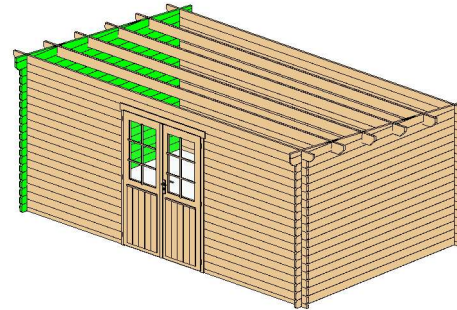

Evolution 34 E

Wall 1			
Mark	Profile	Count	Cut Length

1BL-1	34X57	2	1870
1LG-1	34X114	34	1870
1LG-2	34X114	1	5180
1TL-1	34X114	1	5400

191111

Log Profile Wall 1	
Profile	Profile

34X57	
34X114	
34X114	

Evolution 34 E

Wall 2			
Mark	Profile	Count	Cut Length

2BL-1	34X57	1	5180
2LG-1	34X114	16	5180
2TL-1	34X114	1	5400

5180

110

110

Log Profile Wall 2	
Profile	Profile

34X57	
34X114	
34X114	

Evolution 34 E

Wall A			
Mark	Profile	Count	Cut Length

ALG-1	34X114	1	942
ALG-2	34X114	1	2425
ALG-3	34X114	1	3300
ALG-4	34X114	1	3300
ALG-5	34X114	16	3200

Log Profile Wall A	
Profile	Profile

34X114	
--------	--

Evolution 34 E

Wall B			
Mark	Profile	Count	Cut Length

BLG-1	34X114	1	942
BLG-2	34X114	1	2425
BLG-3	34X114	1	3300
BLG-4	34X114	1	3300
BLG-5	34X114	16	3200

Log Profile Wall B	
Profile	Profile

34X114	
--------	--

**HOLZ-
BLECH.DE**