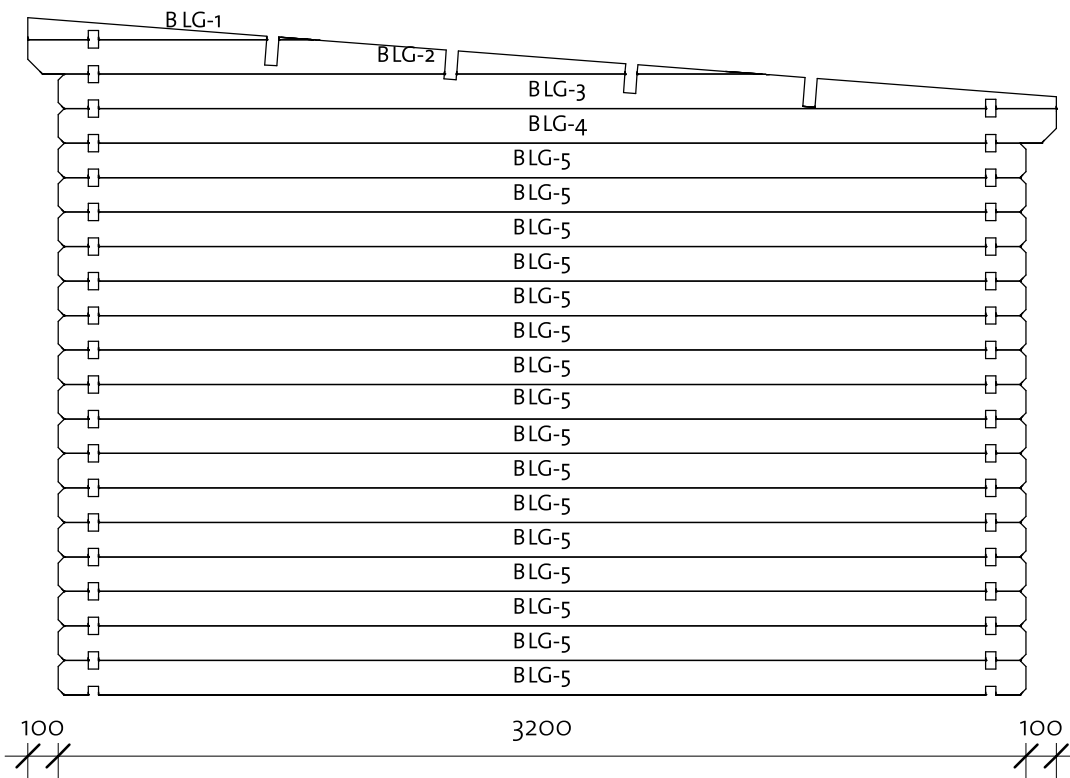

Wall A			
Mark	Profile	Count	Cut Length

ALG-1	34X114	1	942
ALG-2	34X114	1	2425
ALG-3	34X114	1	3300
ALG-4	34X114	1	3300
ALG-5	34X114	16	3200

Log Profile Wall A	
Profile	Profile

34X114	
--------	--

Evolution 34 E

Wall B			
Mark	Profile	Count	Cut Length

BLG-1	34X114	1	942
BLG-2	34X114	1	2425
BLG-3	34X114	1	3300
BLG-4	34X114	1	3300
BLG-5	34X114	16	3200

Log Profile Wall B	
Profile	Profile

34X114	
--------	--

**HOLZ-
BLECH.DE**

Evolution 34 E

Roof

Mark	Type	Profile	Count	Length
------	------	---------	-------	--------

RFB	Beam 40X143		4	5400
-----	----------------	---	---	------

	RFB	Beam 40X143			4	5400
1	TL-1	Log 34X115			1	5400
2	TL-1	Log 34X115			1	5400
2	BL-1	Log 34X57			1	5180
2	LG-1	Log 34X114			16	5180
1	LG-2	Log 34X114			1	5180
A	LG-3	Log 34X114			1	3300
B	LG-3	Log 34X114			1	3300
A	LG-4	Log 34X114			1	3300
B	LG-4	Log 34X114			1	3300
A	LG-5	Log 34X114			16	3200
B	LG-5	Log 34X114			16	3200
A	LG-2	Log 34X114			1	2425
B	LG-2	Log 34X114			1	2425
1	BL-1	Log 34X57			2	1870
1	LG-1	Log 34X114			34	1870
A	LG-1	Log 34X114			1	942
B	LG-1	Log 34X114			1	942