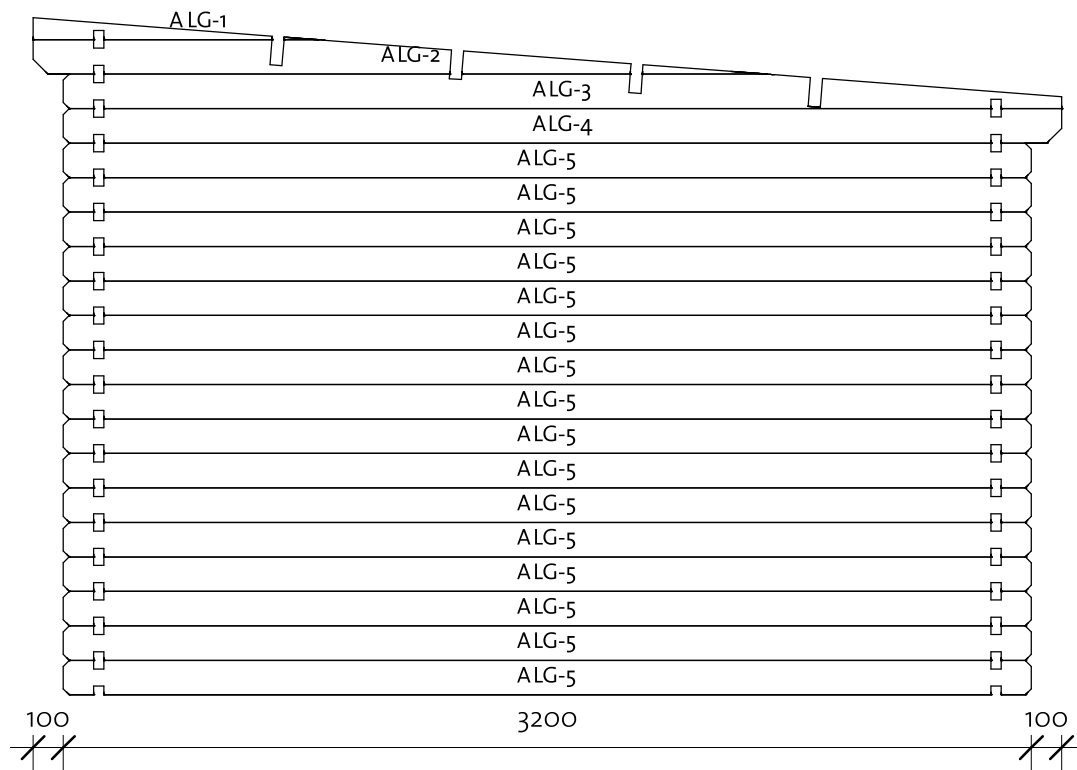

Evolution 34 E

Wall 1			
Mark	Profile	Count	Cut Length

1BL-1	34X57	2	1870
1LG-1	34X114	34	1870
1LG-2	34X114	1	5180
1TL-1	34X114	1	5400

191111

Log Profile Wall 1	
Profile	Profile

34X57	
34X114	
34X114	

Evolution 34 E

Wall 2			
Mark	Profile	Count	Cut Length

2BL-1	34X57	1	5180
2LG-1	34X114	16	5180
2TL-1	34X114	1	5400

5180

110

110

Log Profile Wall 2	
Profile	Profile

34X57	
34X114	
34X114	

Evolution 34 E

Wall A			
Mark	Profile	Count	Cut Length

ALG-1	34X114	1	942
ALG-2	34X114	1	2425
ALG-3	34X114	1	3300
ALG-4	34X114	1	3300
ALG-5	34X114	16	3200

Log Profile Wall A	
Profile	Profile

34X114	
--------	--

Evolution 34 E

Evolution 34 E

Roof

Mark	Type	Profile	Count	Length
------	------	---------	-------	--------

RFB	Beam 40X143		4	5400
-----	----------------	---	---	------

	RFB	Beam 40X143			4	5400
1	TL-1	Log 34X115			1	5400
2	TL-1	Log 34X115			1	5400
2	BL-1	Log 34X57			1	5180
2	LG-1	Log 34X114			16	5180
1	LG-2	Log 34X114			1	5180
A	LG-3	Log 34X114			1	3300
B	LG-3	Log 34X114			1	3300
A	LG-4	Log 34X114			1	3300
B	LG-4	Log 34X114			1	3300
A	LG-5	Log 34X114			16	3200
B	LG-5	Log 34X114			16	3200
A	LG-2	Log 34X114			1	2425
B	LG-2	Log 34X114			1	2425
1	BL-1	Log 34X57			2	1870
1	LG-1	Log 34X114			34	1870
A	LG-1	Log 34X114			1	942
B	LG-1	Log 34X114			1	942