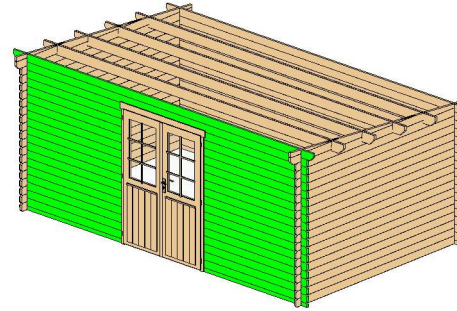

Evolution 34 E

Wall 1			
Mark	Profile	Count	Cut Length

1BL-1	34X57	2	1870
1LG-1	34X114	34	1870
1LG-2	34X114	1	5180
1TL-1	34X114	1	5400

191111

Log Profile Wall 1	
Profile	Profile

34X57	
34X114	
34X114	

Evolution 34 E

Wall 2			
Mark	Profile	Count	Cut Length

2BL-1	34X57	1	5180
2LG-1	34X114	16	5180
2TL-1	34X114	1	5400

5180

110

110

Log Profile Wall 2	
Profile	Profile

34X57	
34X114	
34X114	

Evolution 34 E

Wall A			
Mark	Profile	Count	Cut Length

ALG-1	34X114	1	942
ALG-2	34X114	1	2425
ALG-3	34X114	1	3300
ALG-4	34X114	1	3300
ALG-5	34X114	16	3200

Log Profile Wall A	
Profile	Profile

34X114	
--------	--

Evolution 34 E