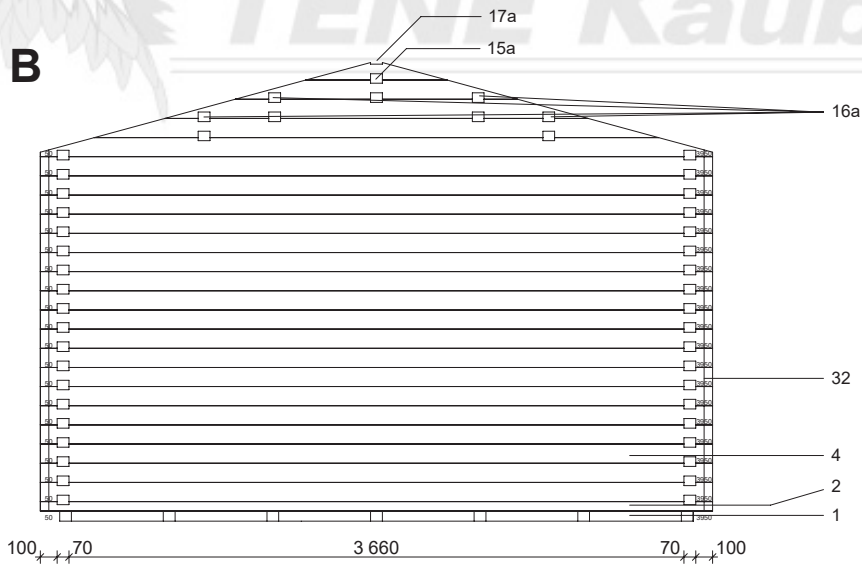

TENE Kaubandus

ENZO - C1 70 mm

400 × 500 cm

A

1

2

B

A-A