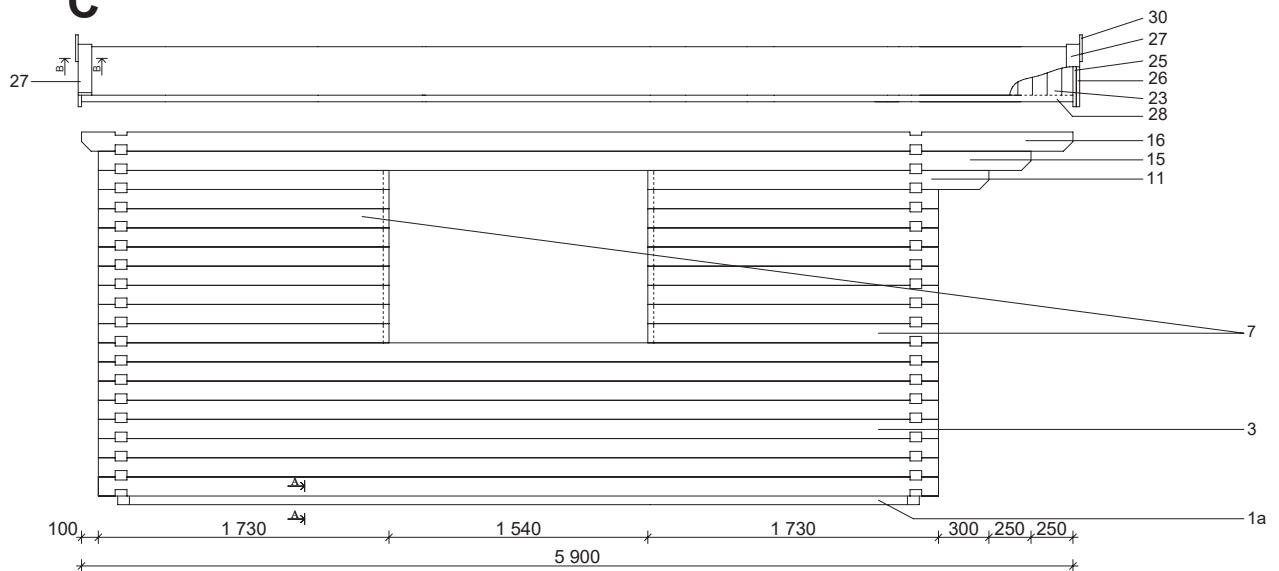

ENZO - C1 70 mm

400 × 500 cm

A

1

2

B

A-A

C

TENE Kaubadus