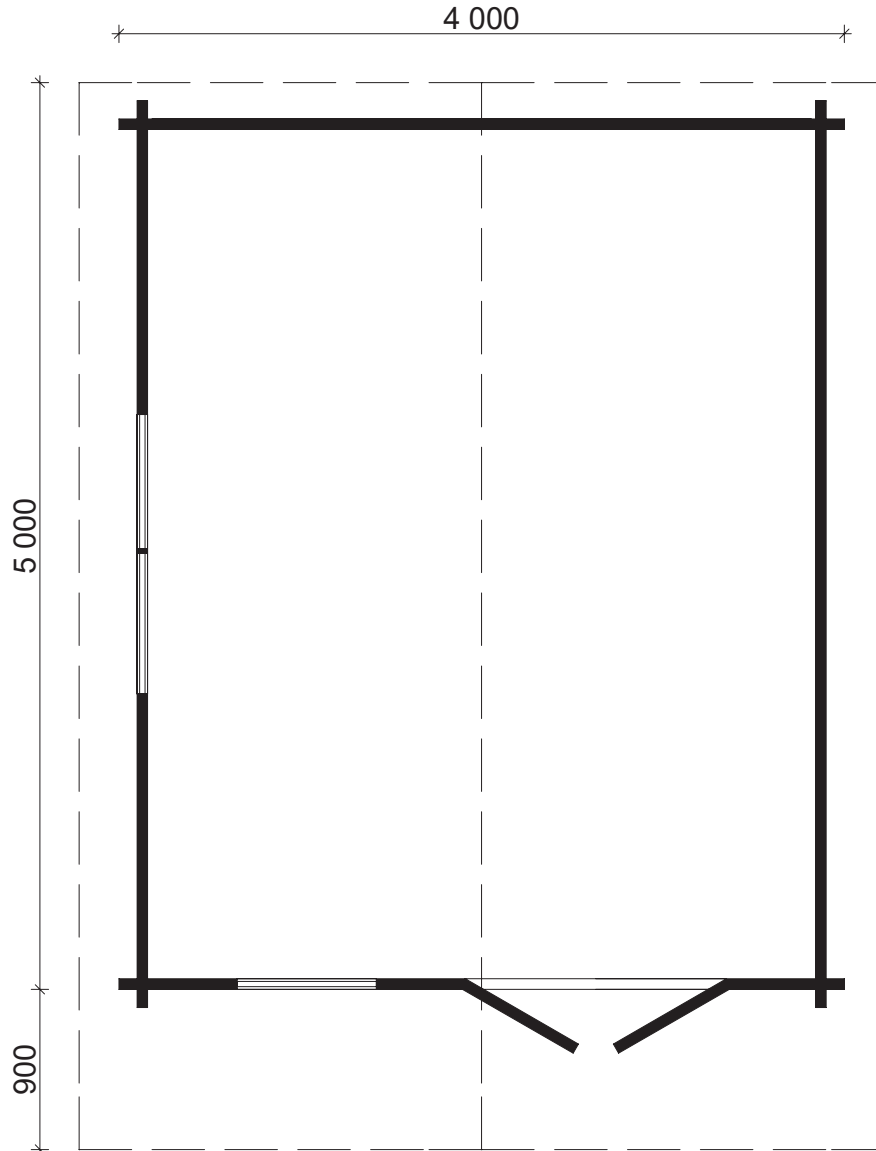

ENZO-C1

400 × 500 cm

380 × 480 cm

70 mm

- D Alle angegebenen Maße sind ca.-Maße
GB All dimensions are approximate !
NL Alle maten zijn circa maten
NO Alle vedlagte mål er ca !
E ¡Todas las dimensiones son aproximadas!
PT Todas as dimensões são aproximadas!
PL Wszystkie wymiary są przybliżone
EST Kõik mõõdud on ligilähedased.
IT Tutte le misure indicate sono circa
DK alle angivne mål er ca.-mål
S samtliga mått är ungefärliga
FR Toutes les dimensions fournies sont approximatives

ENZO - C1 70 mm

400 × 500 cm

		 mm	 mm	 ×	
01		70×60	3770	2	
01a			4630	7	
02		 57	4000	1	
02a			1910/650	1/1	
03		 70 114	5000	24	
04			4000	19	
05			650	26	
06			1910	8	
07			1730	17	
08			490	9	
09			--	--	
10			--	--	
11			2030	1	
12			--	--	
13			--	--	
14			5300	1	
15			5550	2	
15a			5900	1	
16			 70 × 123	5900	2(1+1)
16a		5900		4(2+2)	
17		 114	5900	5	
17a		 57 70	5900	1	
18			4000	2	
19		1425 × 1955 mm		1	
20	 21 	1530 × 990 mm/ 765 × 990 mm		1/1	
22				--	
23		Vers. 1 >	 18 × 88	2300	--
		Vers. 2 >	 18 × 110	2300	108+2

ENZO - C1 70 mm

400 × 500 cm

		 mm	 mm	 ×
24		28 × 110	3657	43+1
25		18 × 143	2340	4
26		18 × 115	2340	4
27		18 × 90	2340	4
28		18 × 115	5900	2
29		36 × 25	2950	4
30				2
31			ca. 16,7 m	
32			2200	4
33	 4,0x40 / 4,0x50 / 5,0x100		120 / 1000 / 50	
34			1,4 × 35	50
35			3,0 × 15	--
36				8
37				

TENE Kaubandus

ENZO - C1 70 mm

400 × 500 cm

A

1

2

B

A-A