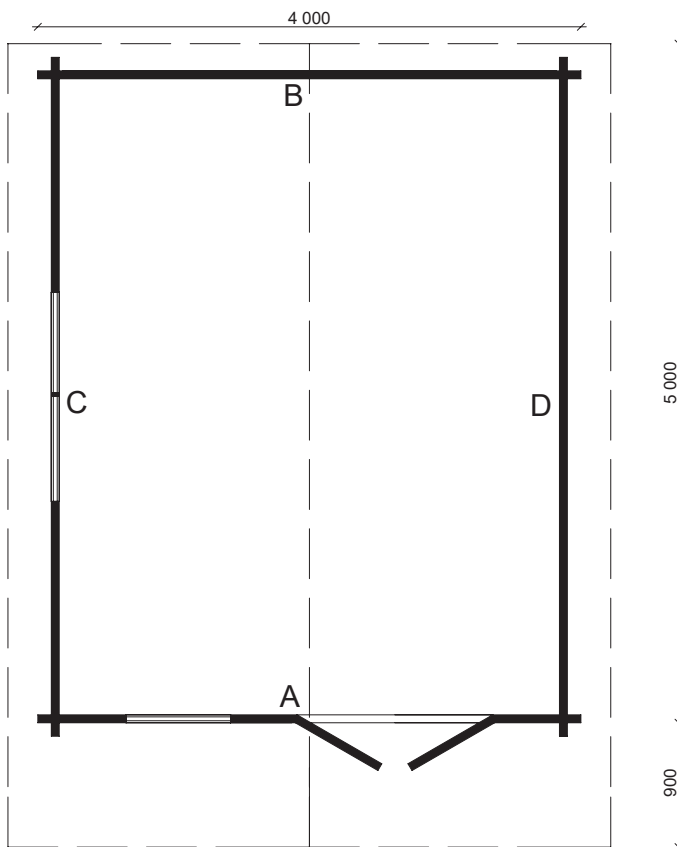

ENZO-C1

400 × 500 cm

380 × 480 cm

70 mm

- D Alle angegebenen Maße sind ca.-Maße
GB All dimensions are approximate !
NL Alle maten zijn circa maten
NO Alle vedlagte mål er ca !
E ¡Todas las dimensiones son aproximadas!
PT Todas as dimensões são aproximadas!
PL Wszystkie wymiary są przybliżone
EST Kõik mõõdud on ligilähedased.
IT Tutte le misure indicate sono circa
DK alle angivne mål er ca.-mål
S samtliga mått är ungefärliga
FR Toutes les dimensions fournies sont approximatives

ENZO - C1 70 mm

400 × 500 cm

		 mm	 mm	 ×	
01		70×60	3770	2	
01a			4630	7	
02		 57	4000	1	
02a			1910/650	1/1	
03		 70 114	5000	24	
04			4000	19	
05			650	26	
06			1910	8	
07			1730	17	
08			490	9	
09			--	--	
10			--	--	
11			2030	1	
12			--	--	
13			--	--	
14			5300	1	
15			5550	2	
15a			5900	1	
16			 70 × 123	5900	2(1+1)
16a		5900		4(2+2)	
17		 114	5900	5	
17a		 57 70	5900	1	
18			4000	2	
19		1425 × 1955 mm		1	
20	 21 	1530 × 990 mm/ 765 × 990 mm		1/1	
22				--	
23		Vers. 1 >	 18 × 88	2300	--
		Vers. 2 >	 18 × 110	2300	108+2

ENZO - C1 70 mm

400 × 500 cm

		 mm	 mm	 ×
24		28 × 110	3657	43+1
25		18 × 143	2340	4
26		18 × 115	2340	4
27		18 × 90	2340	4
28		18 × 115	5900	2
29		36 × 25	2950	4
30				2
31			ca. 16,7 m	
32			2200	4
33	 4,0x40 / 4,0x50 / 5,0x100		120 / 1000 / 50	
34			1,4 × 35	50
35			3,0 × 15	--
36				8
37				

TENE Kaubandus

ENZO - C1 70 mm

400 × 500 cm

A

1

2

B

A-A