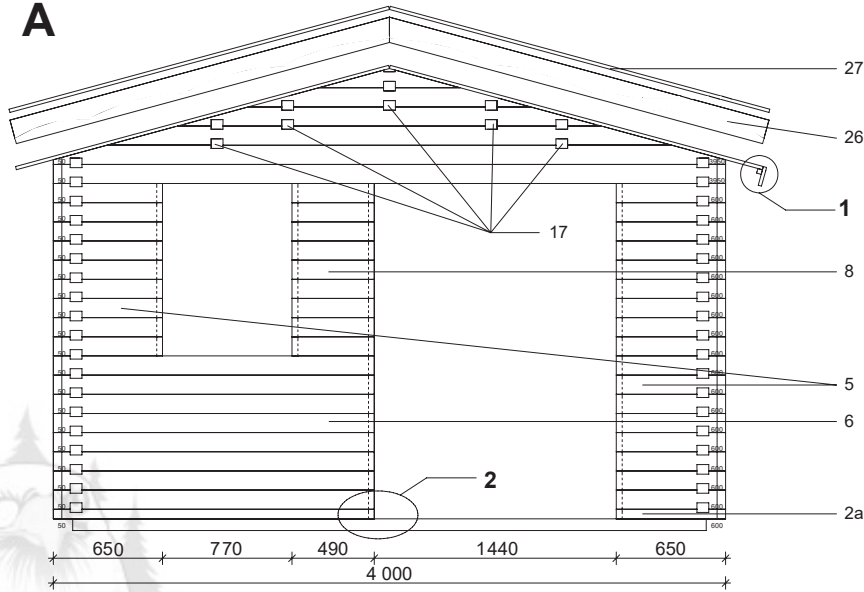

TENE Kaubandus

ENZO - C1 70 mm

400 × 500 cm

A

1

2

B

A-A