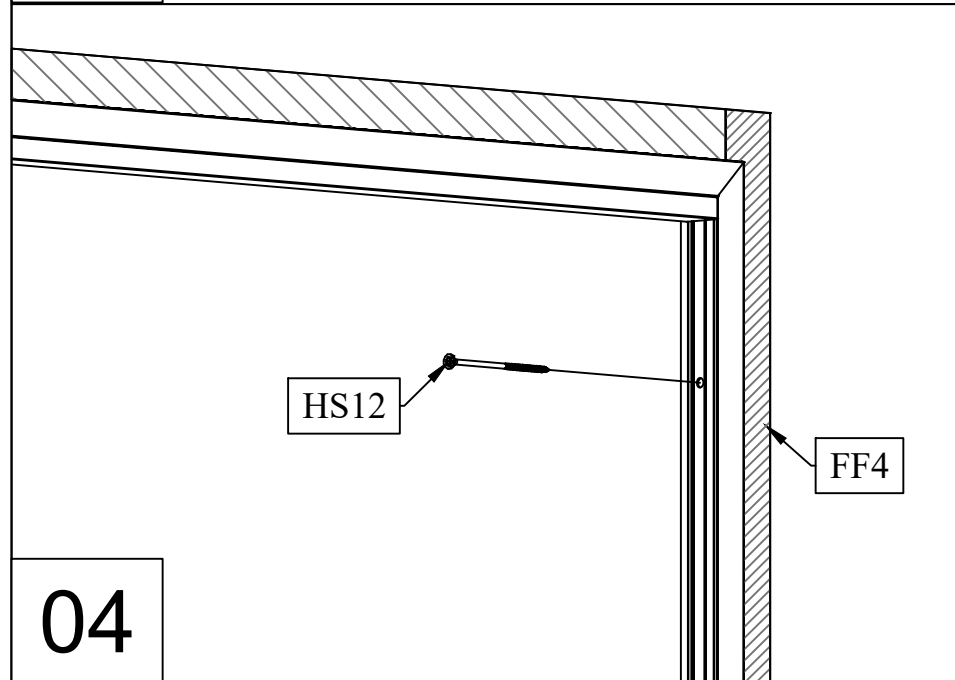

Pos	10.11.2020	Piece list - Stückliste - Liste des pièces - Elementi - Stuklijst - Tükítabel 1003x2026 ALP.F. RAL 7016	1/1	Q	P (mm)	L (mm)
-----	------------	--	-----	---	-----------	-----------

Glass size - Glasgröße - Taille de la vitre - Misura del vetro - Glas afmeting - Klaasi mõõt: 916x1939 mm

Inside view - Ansicht von innen - Vue intérieur - Vista interna - Binnenaansicht - Vaade seest

02

Top view - Ansicht von oben - Vue de dessus - Vista dall'alto - Boveraanzicht - Vaade ülevalt

03

04

04

Inside view - Ansicht von innen - Vue intérieur - Vista interna - Binnenaansicht - Vaade seest

Inside view - Ansicht von innen - Vue intérieur - Vista interna - Binnenaansicht - Vaade seest

05

06

Top view - Ansicht von oben - Vue de dessus - Vista dall'alto - Bovenaansicht - Vaade ülevalt

06

07

Inside view - Ansicht von innen - Vue intérieur - Vista interna - Binnenaansicht - Vaade seest