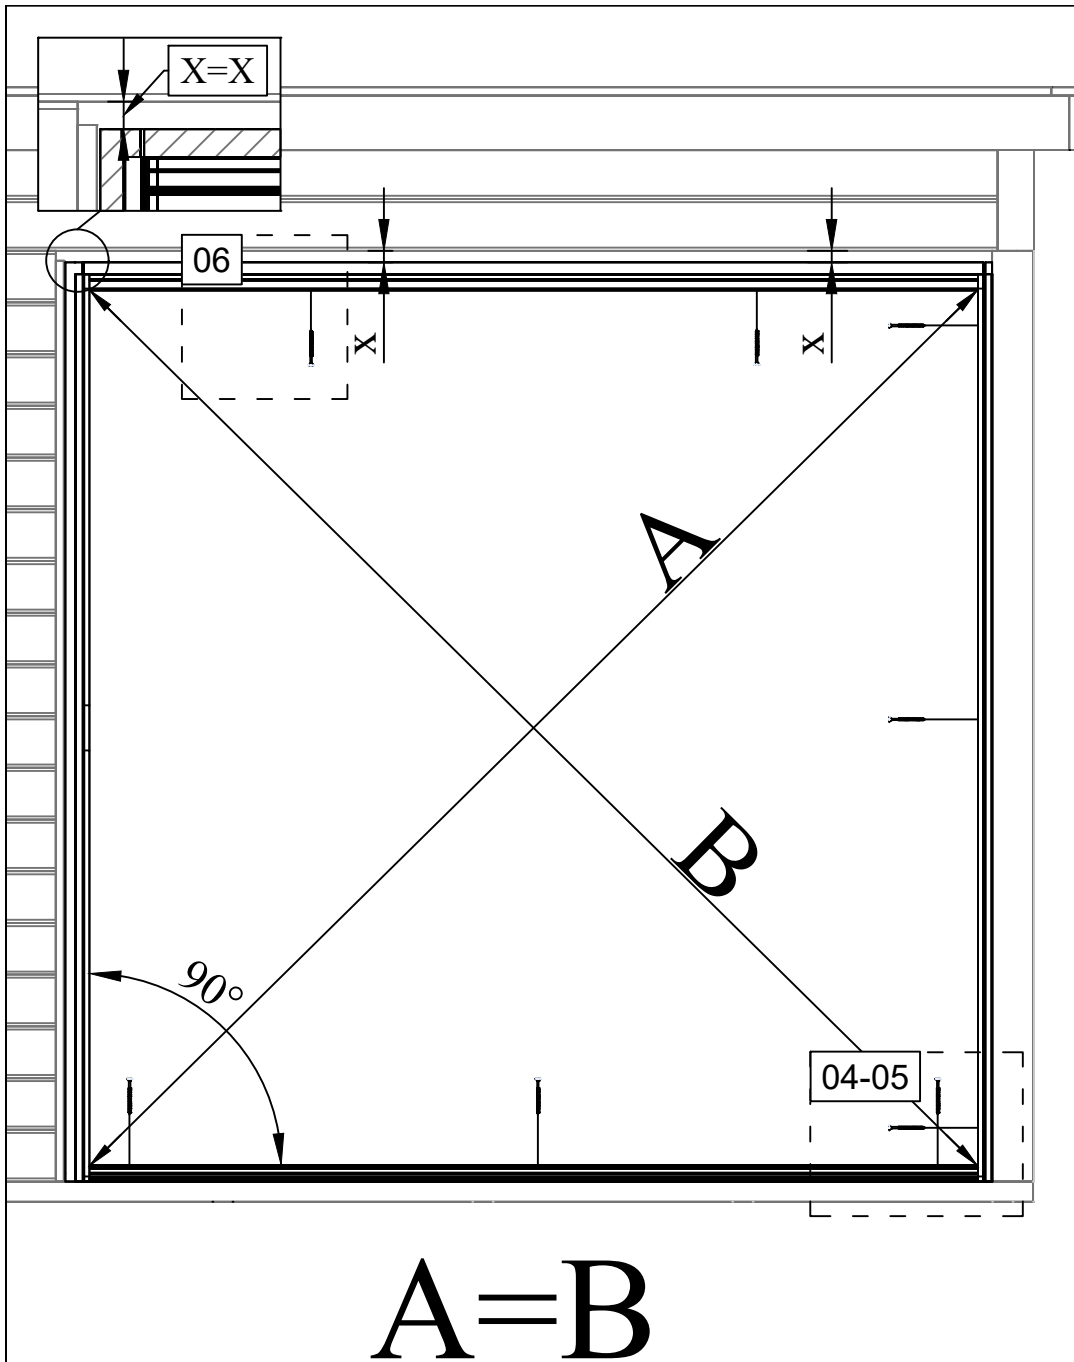

Pos	10.11.2020	Piece list - Stückliste - Liste des pièces - Elementi - Stuklijst - Tükítabel 2041x2026 ALP.2S.2R. RAL7016	1/1	Q	P (mm)	L (mm)
-----	------------	---	-----	---	-----------	-----------

Glass size - Glasgröße - Taille de la vitre - Misura del vetro - Glas afmeting - Klaasi mõõt: 926x1859 mm

Pos	10.11.2020	Piece list - Stückliste - Liste des pièces - Elementi - Stuklijst - Tükítabel 1003x2026 ALP.F. RAL 7016	1/1	Q	P (mm)	L (mm)
-----	------------	--	-----	---	-----------	-----------

Glass size - Glasgröße - Taille de la vitre - Misura del vetro - Glas afmeting - Klaasi mõõt: 916x1939 mm

09-11

09

10

Top view - Ansicht von oben - Vue de dessus - Vista dall'alto - Bovenaanzicht - Vaade ülevalt

10

11

Inside view - Ansicht von innen - Vue intérieur - Vista interna - Binnenaanzicht - Vaade seest