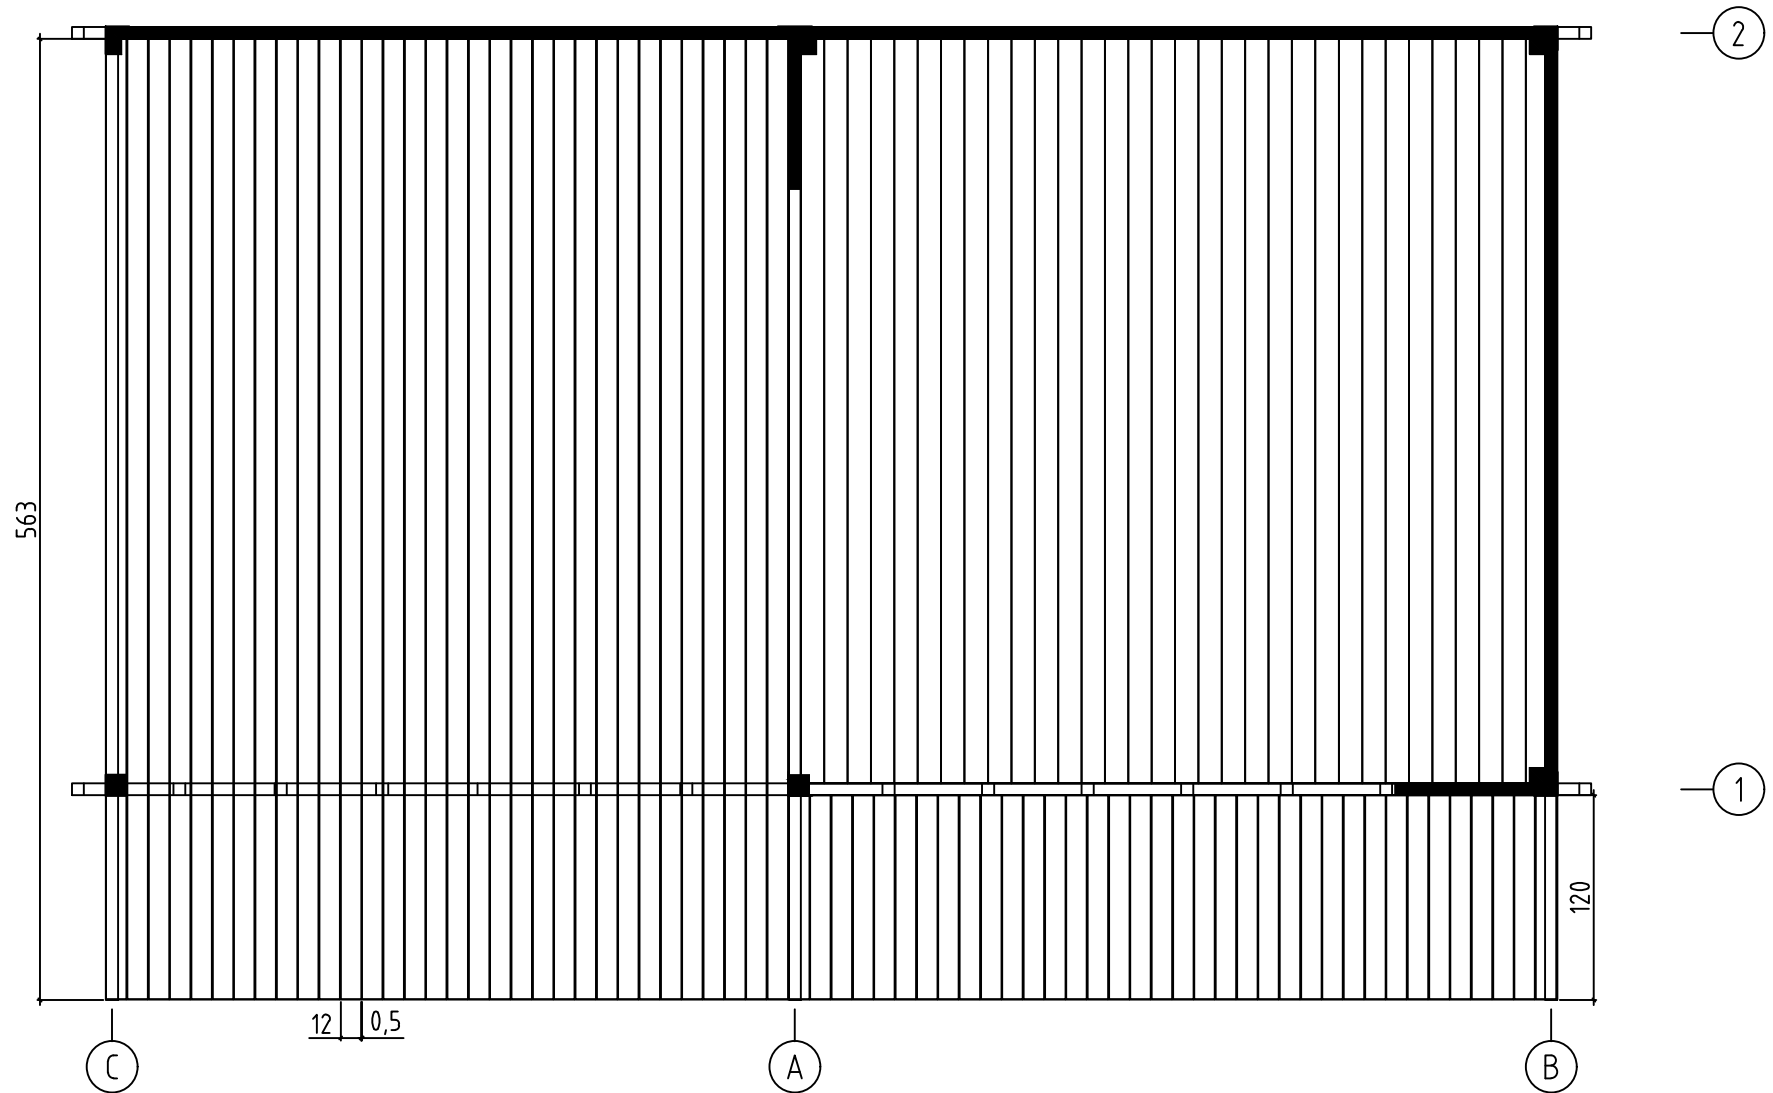

Domeo 10  
Art.Nr. 7015741

Domeo 10, Art.No.7015741  
Groundplan - Grundplan - Plan de masse - Planimetria - Plattegrond - Põhiplaan

Domeo 10, Art.No.7015741  
 Foundation - Fundament - Fondation - Fondamenta - Fundering - Immutatud alusraam

Domeo 10, Art.No.7015741

Floor boards - Fussbodenbretter - Plan pose plancher - Pavimento - Vloerhout - Põrandalaudis  
Terrace boards - Terrassenbretter - Plancher de terrasse - Piattaforme terrazzo - Terrasvloer - Terrassilaudis

Domeo 10, Art.No.7015741

Domeo 10, Art.No.7015741

Domeo 10, Art.No.7015741

Domeo 10, Art.No.7015741

Domeo 10, Art.No.7015741

Pos	Domeo 10, Art.No.7015741 Piece list - Stückliste - Liste des pièces - Elementi - Stuklijst - Tükítabel	Arv	Profiil (mm)	Pikkus (mm)
001		30	70x136	879
002		1	70x136	4430
003		1	70x136	8430
004		2	70x136	8900
005		2	70x136	130
006		1	70x136	324
007		1	70x136	3295
008		11	70x136	524
009		1	70x136	565
010		1	70x136	479
011		13	70x136	513
012		1	70x136	313
013		16	70x136	3930
014		39	70x136	4360
015		1	70x136	1114
016		3	70x136	5625
017		3	70x39	1265
SR1	Rafter - Dachsparren - Chevron - Trave - Dak spar - Sarikas 	15	70x140	5903
IAR1	Foundation - Fundament - Fondation - Fondamenta - Fundering - Immutatud alusraam 	3	70x70	5690
IAR3	Foundation - Fundament - Fondation - Fondamenta - Fundering - Immutatud alusraam 	2	70x70	4355
IAR2	Foundation - Fundament - Fondation - Fondamenta - Fundering - Immutatud alusraam 	1	70x70	3925
IAR4	Foundation - Fundament - Fondation - Fondamenta - Fundering - Immutatud alusraam 	11	45x70	3925
IAR6	Foundation - Fundament - Fondation - Fondamenta - Fundering - Immutatud alusraam 	12	45x70	4355