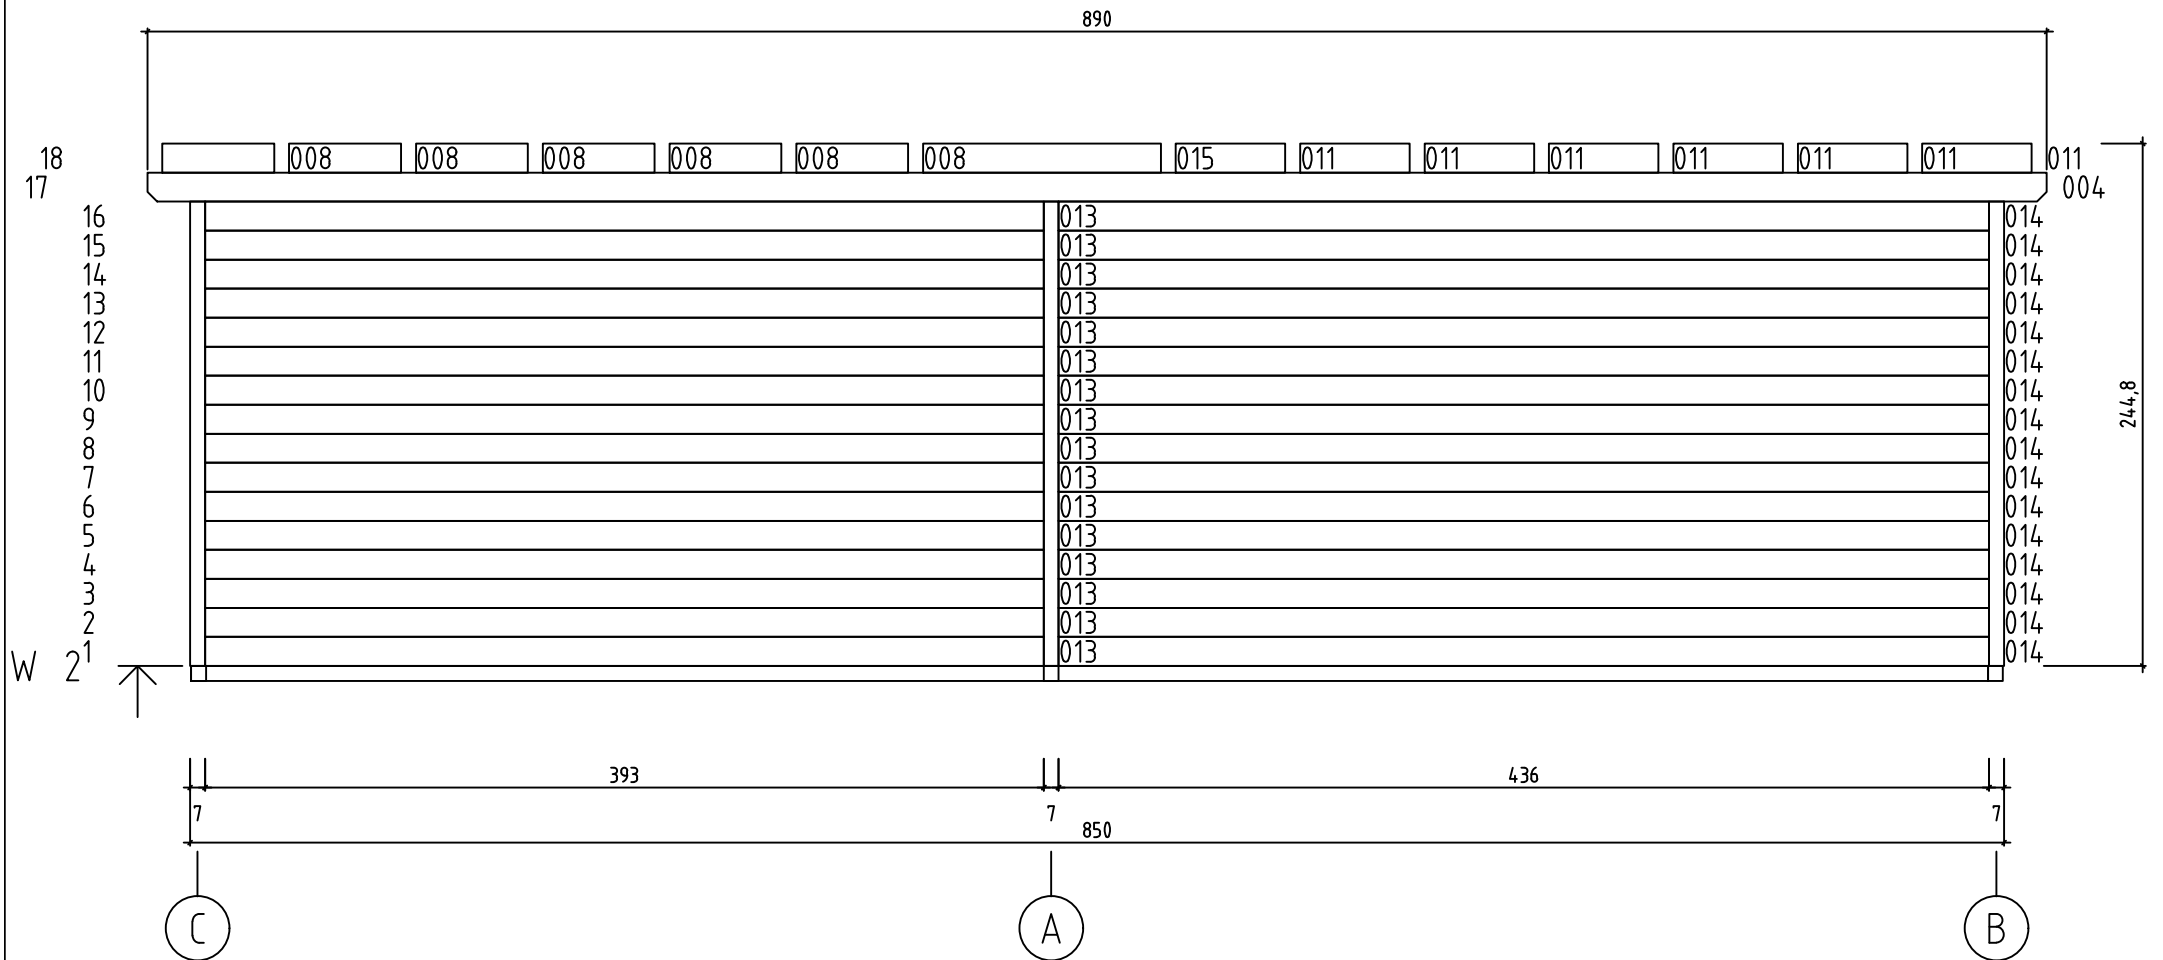

Domeo 10  
Art.Nr. 7015741

Domeo 10, Art.No.7015741  
Groundplan - Grundplan - Plan de masse - Planimetria - Plattegrond - Põhiplaan

Domeo 10, Art.No.7015741  
 Foundation - Fundament - Fondation - Fondamenta - Fundering - Immutatud alusraam

Domeo 10, Art.No.7015741

Floor boards - Fussbodenbretter - Plan pose plancher - Pavimento - Vloerhout - Põrandalaudis  
Terrace boards - Terrassenbretter - Plancher de terrasse - Piattaforme terrazzo - Terrasvloer - Terrassilaudis

Domeo 10, Art.No.7015741

Domeo 10, Art.No.7015741

Domeo 10, Art.No.7015741

Domeo 10, Art.No.7015741

Domeo 10, Art.No.7015741

Pos	Domeo 10, Art.No.7015741 Piece list - Stückliste - Liste des pièces - Elementi - Stuklijst - Tükítabel	Arv	Profiil (mm)	Pikkus (mm)
001		30	70x136	879
002		1	70x136	4430
003		1	70x136	8430
004		2	70x136	8900
005		2	70x136	130
006		1	70x136	324
007		1	70x136	3295
008		11	70x136	524
009		1	70x136	565
010		1	70x136	479
011		13	70x136	513
012		1	70x136	313
013		16	70x136	3930
014		39	70x136	4360
015		1	70x136	1114
016		3	70x136	5625
017		3	70x39	1265
SR1	Rafter - Dachsparren - Chevron - Trave - Dak spar - Sarikas 	15	70x140	5903
IAR1	Foundation - Fundament - Fondation - Fondamenta - Fundering - Immutatud alusraam 	3	70x70	5690
IAR3	Foundation - Fundament - Fondation - Fondamenta - Fundering - Immutatud alusraam 	2	70x70	4355
IAR2	Foundation - Fundament - Fondation - Fondamenta - Fundering - Immutatud alusraam 	1	70x70	3925
IAR4	Foundation - Fundament - Fondation - Fondamenta - Fundering - Immutatud alusraam 	11	45x70	3925
IAR6	Foundation - Fundament - Fondation - Fondamenta - Fundering - Immutatud alusraam 	12	45x70	4355