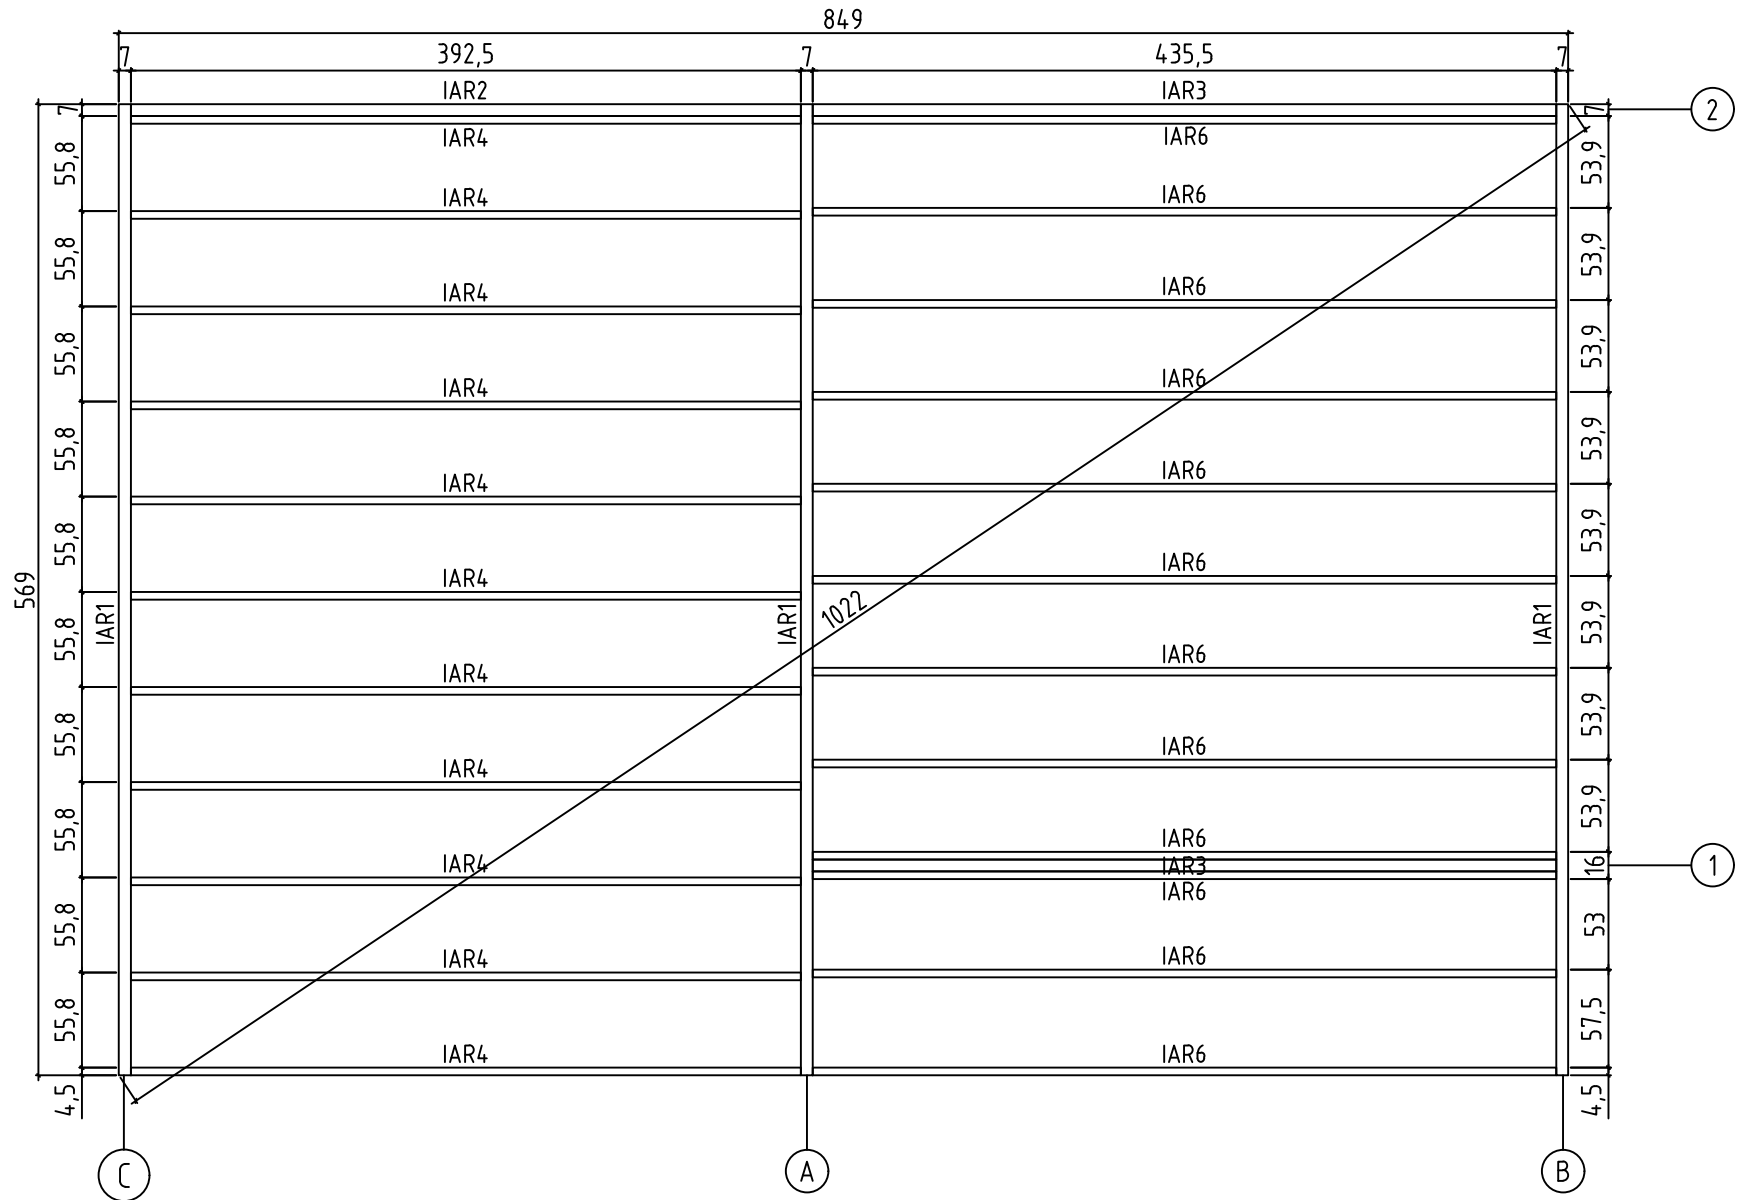

Domeo 10  
Art.Nr. 7015741

Domeo 10, Art.No.7015741  
Groundplan - Grundplan - Plan de masse - Planimetria - Plattegrond - Põhiplaan

Domeo 10, Art.No.7015741  
 Foundation - Fundament - Fondation - Fondamenta - Fundering - Immutatud alusraam

Domeo 10, Art.No.7015741

Floor boards - Fussbodenbretter - Plan pose plancher - Pavimento - Vloerhout - Põrandalaudis  
Terrace boards - Terrassenbretter - Plancher de terrasse - Piattaforme terrazzo - Terrasvloer - Terrassilaudis

Domeo 10, Art.No.7015741

Domeo 10, Art.No.7015741

Domeo 10, Art.No.7015741

Domeo 10, Art.No.7015741

Domeo 10, Art.No.7015741

Pos	Domeo 10, Art.No.7015741 Piece list - Stückliste - Liste des pièces - Elementi - Stuklijst - Tükítabel	Arv	Profiil (mm)	Pikkus (mm)
001		30	70x136	879
002		1	70x136	4430
003		1	70x136	8430
004		2	70x136	8900
005		2	70x136	130
006		1	70x136	324
007		1	70x136	3295
008		11	70x136	524
009		1	70x136	565
010		1	70x136	479
011		13	70x136	513
012		1	70x136	313
013		16	70x136	3930
014		39	70x136	4360
015		1	70x136	1114
016		3	70x136	5625
017		3	70x39	1265
SR1	Rafter - Dachsparren - Chevron - Trave - Dak spar - Sarikas 	15	70x140	5903
IAR1	Foundation - Fundament - Fondation - Fondamenta - Fundering - Immutatud alusraam 	3	70x70	5690
IAR3	Foundation - Fundament - Fondation - Fondamenta - Fundering - Immutatud alusraam 	2	70x70	4355
IAR2	Foundation - Fundament - Fondation - Fondamenta - Fundering - Immutatud alusraam 	1	70x70	3925
IAR4	Foundation - Fundament - Fondation - Fondamenta - Fundering - Immutatud alusraam 	11	45x70	3925
IAR6	Foundation - Fundament - Fondation - Fondamenta - Fundering - Immutatud alusraam 	12	45x70	4355