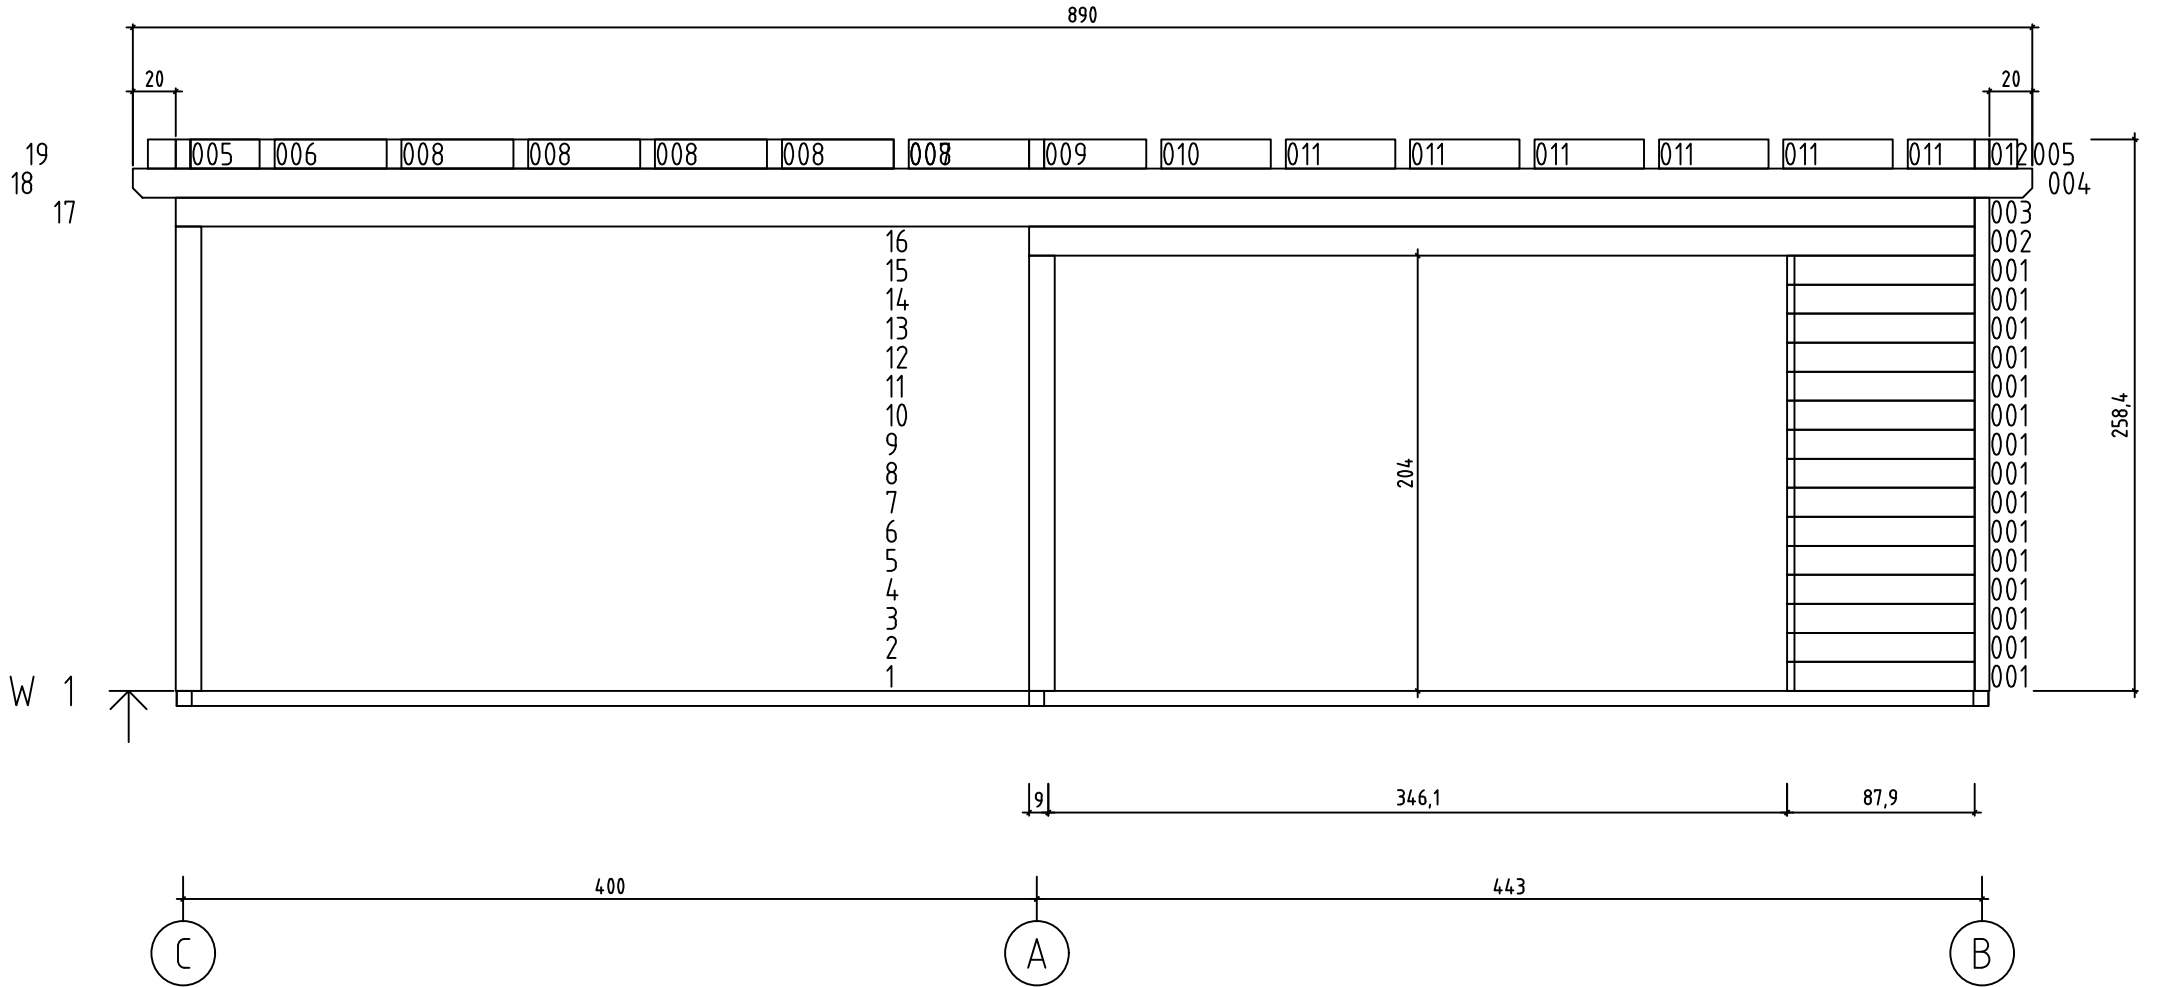

Domeo 10  
Art.Nr. 7015741

Domeo 10, Art.No.7015741  
Groundplan - Grundplan - Plan de masse - Planimetria - Plattegrond - Põhiplaan

Domeo 10, Art.No.7015741  
 Foundation - Fundament - Fondation - Fondamenta - Fundering - Immutatud alusraam

Domeo 10, Art.No.7015741

Floor boards - Fussbodenbretter - Plan pose plancher - Pavimento - Vloerhout - Põrandalaudis  
Terrace boards - Terrassenbretter - Plancher de terrasse - Piattaforme terrazzo - Terrasvloer - Terrassilaudis

Domeo 10, Art.No.7015741

Domeo 10, Art.No.7015741

Domeo 10, Art.No.7015741

Domeo 10, Art.No.7015741

Domeo 10, Art.No.7015741

Pos	Domeo 10, Art.No.7015741 Piece list - Stückliste - Liste des pièces - Elementi - Stuklijst - Tükítabel	Arv	Profiil (mm)	Pikkus (mm)
001		30	70x136	879
002		1	70x136	4430
003		1	70x136	8430
004		2	70x136	8900
005		2	70x136	130
006		1	70x136	324
007		1	70x136	3295
008		11	70x136	524
009		1	70x136	565
010		1	70x136	479
011		13	70x136	513
012		1	70x136	313
013		16	70x136	3930
014		39	70x136	4360
015		1	70x136	1114
016		3	70x136	5625
017		3	70x39	1265
SR1	Rafter - Dachsparren - Chevron - Trave - Dak spar - Sarikas 	15	70x140	5903
IAR1	Foundation - Fundament - Fondation - Fondamenta - Fundering - Immutatud alusraam 	3	70x70	5690
IAR3	Foundation - Fundament - Fondation - Fondamenta - Fundering - Immutatud alusraam 	2	70x70	4355
IAR2	Foundation - Fundament - Fondation - Fondamenta - Fundering - Immutatud alusraam 	1	70x70	3925
IAR4	Foundation - Fundament - Fondation - Fondamenta - Fundering - Immutatud alusraam 	11	45x70	3925
IAR6	Foundation - Fundament - Fondation - Fondamenta - Fundering - Immutatud alusraam 	12	45x70	4355