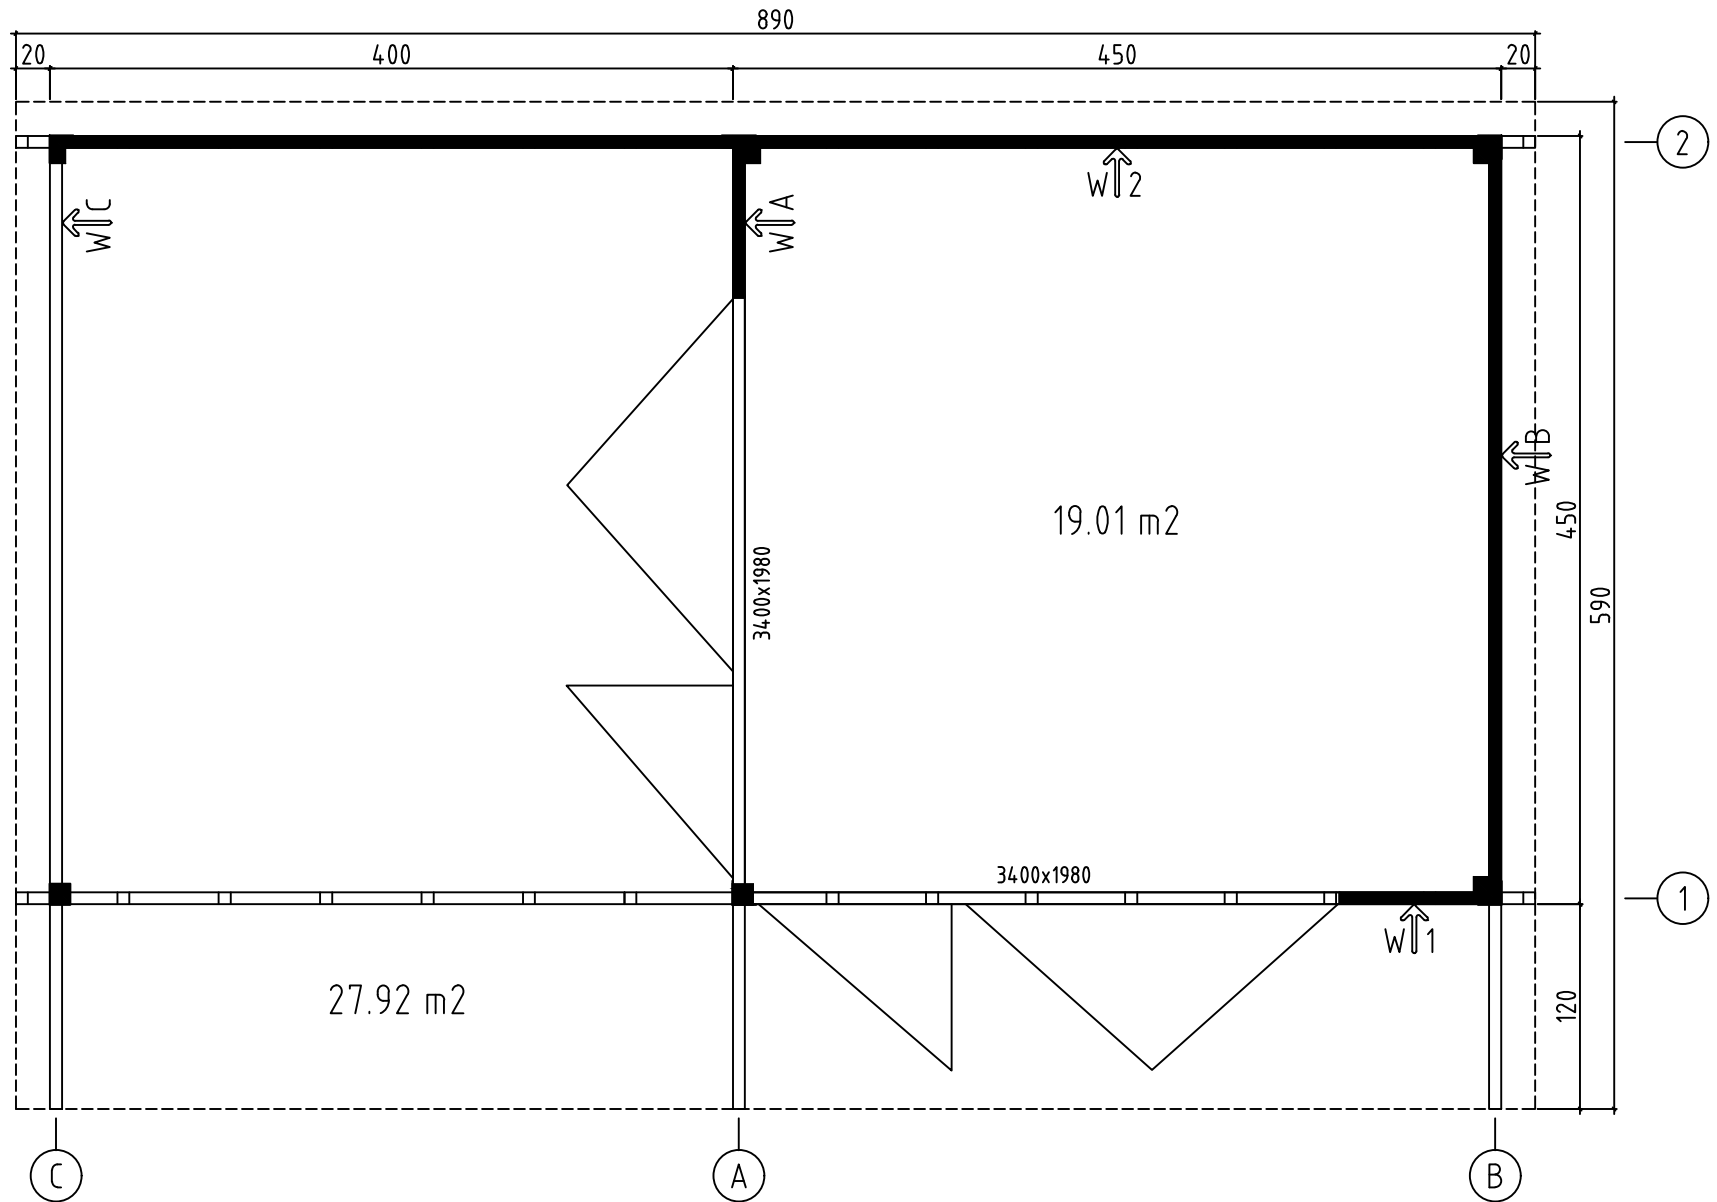

Domeo 10  
Art.Nr. 7015741

Domeo 10, Art.No.7015741  
Groundplan - Grundplan - Plan de masse - Planimetria - Plattegrond - Põhiplaan

Domeo 10, Art.No.7015741  
 Foundation - Fundament - Fondation - Fondamenta - Fundering - Immutatud alusraam

Domeo 10, Art.No.7015741

Floor boards - Fussbodenbretter - Plan pose plancher - Pavimento - Vloerhout - Põrandalaudis  
Terrace boards - Terrassenbretter - Plancher de terrasse - Piattaforme terrazzo - Terrasvloer - Terrassilaudis

Domeo 10, Art.No.7015741

Domeo 10, Art.No.7015741

Domeo 10, Art.No.7015741

Domeo 10, Art.No.7015741

Domeo 10, Art.No.7015741

Pos	Domeo 10, Art.No.7015741 Piece list - Stückliste - Liste des pièces - Elementi - Stuklijst - Tükítabel	Arv	Profiil (mm)	Pikkus (mm)
001		30	70x136	879
002		1	70x136	4430
003		1	70x136	8430
004		2	70x136	8900
005		2	70x136	130
006		1	70x136	324
007		1	70x136	3295
008		11	70x136	524
009		1	70x136	565
010		1	70x136	479
011		13	70x136	513
012		1	70x136	313
013		16	70x136	3930
014		39	70x136	4360
015		1	70x136	1114
016		3	70x136	5625
017		3	70x39	1265
SR1	Rafter - Dachsparren - Chevron - Trave - Dak spar - Sarikas 	15	70x140	5903
IAR1	Foundation - Fundament - Fondation - Fondamenta - Fundering - Immutatud alusraam 	3	70x70	5690
IAR3	Foundation - Fundament - Fondation - Fondamenta - Fundering - Immutatud alusraam 	2	70x70	4355
IAR2	Foundation - Fundament - Fondation - Fondamenta - Fundering - Immutatud alusraam 	1	70x70	3925
IAR4	Foundation - Fundament - Fondation - Fondamenta - Fundering - Immutatud alusraam 	11	45x70	3925
IAR6	Foundation - Fundament - Fondation - Fondamenta - Fundering - Immutatud alusraam 	12	45x70	4355