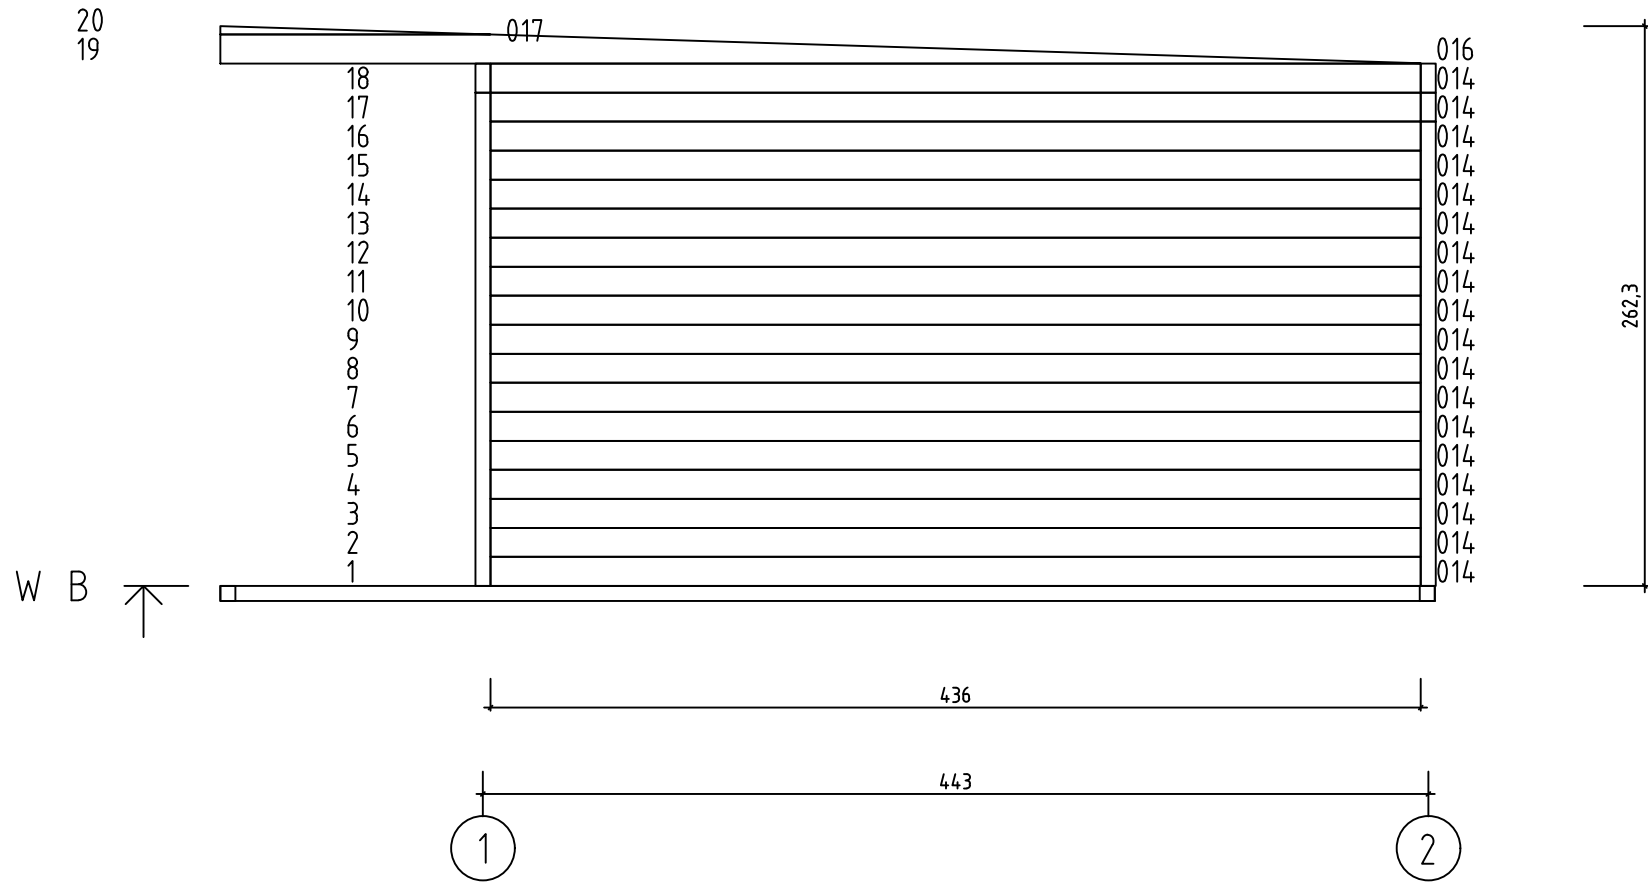

Domeo 10, Art.No.7015741

Domeo 10, Art.No.7015741

Domeo 10, Art.No.7015741

Domeo 10, Art.No.7015741

Domeo 10, Art.No.7015741

Pos	Domeo 10, Art.No.7015741 Piece list - Stückliste - Liste des pièces - Elementi - Stuklijst - Tükítabel	Arv	Profiil (mm)	Pikkus (mm)
001		30	70x136	879
002		1	70x136	4430
003		1	70x136	8430
004		2	70x136	8900
005		2	70x136	130
006		1	70x136	324
007		1	70x136	3295
008		11	70x136	524
009		1	70x136	565
010		1	70x136	479
011		13	70x136	513
012		1	70x136	313
013		16	70x136	3930
014		39	70x136	4360
015		1	70x136	1114
016		3	70x136	5625
017		3	70x39	1265
SR1	Rafter - Dachsparren - Chevron - Trave - Dak spar - Sarikas 	15	70x140	5903
IAR1	Foundation - Fundament - Fondation - Fondamenta - Fundering - Immutatud alusraam 	3	70x70	5690
IAR3	Foundation - Fundament - Fondation - Fondamenta - Fundering - Immutatud alusraam 	2	70x70	4355
IAR2	Foundation - Fundament - Fondation - Fondamenta - Fundering - Immutatud alusraam 	1	70x70	3925
IAR4	Foundation - Fundament - Fondation - Fondamenta - Fundering - Immutatud alusraam 	11	45x70	3925
IAR6	Foundation - Fundament - Fondation - Fondamenta - Fundering - Immutatud alusraam 	12	45x70	4355