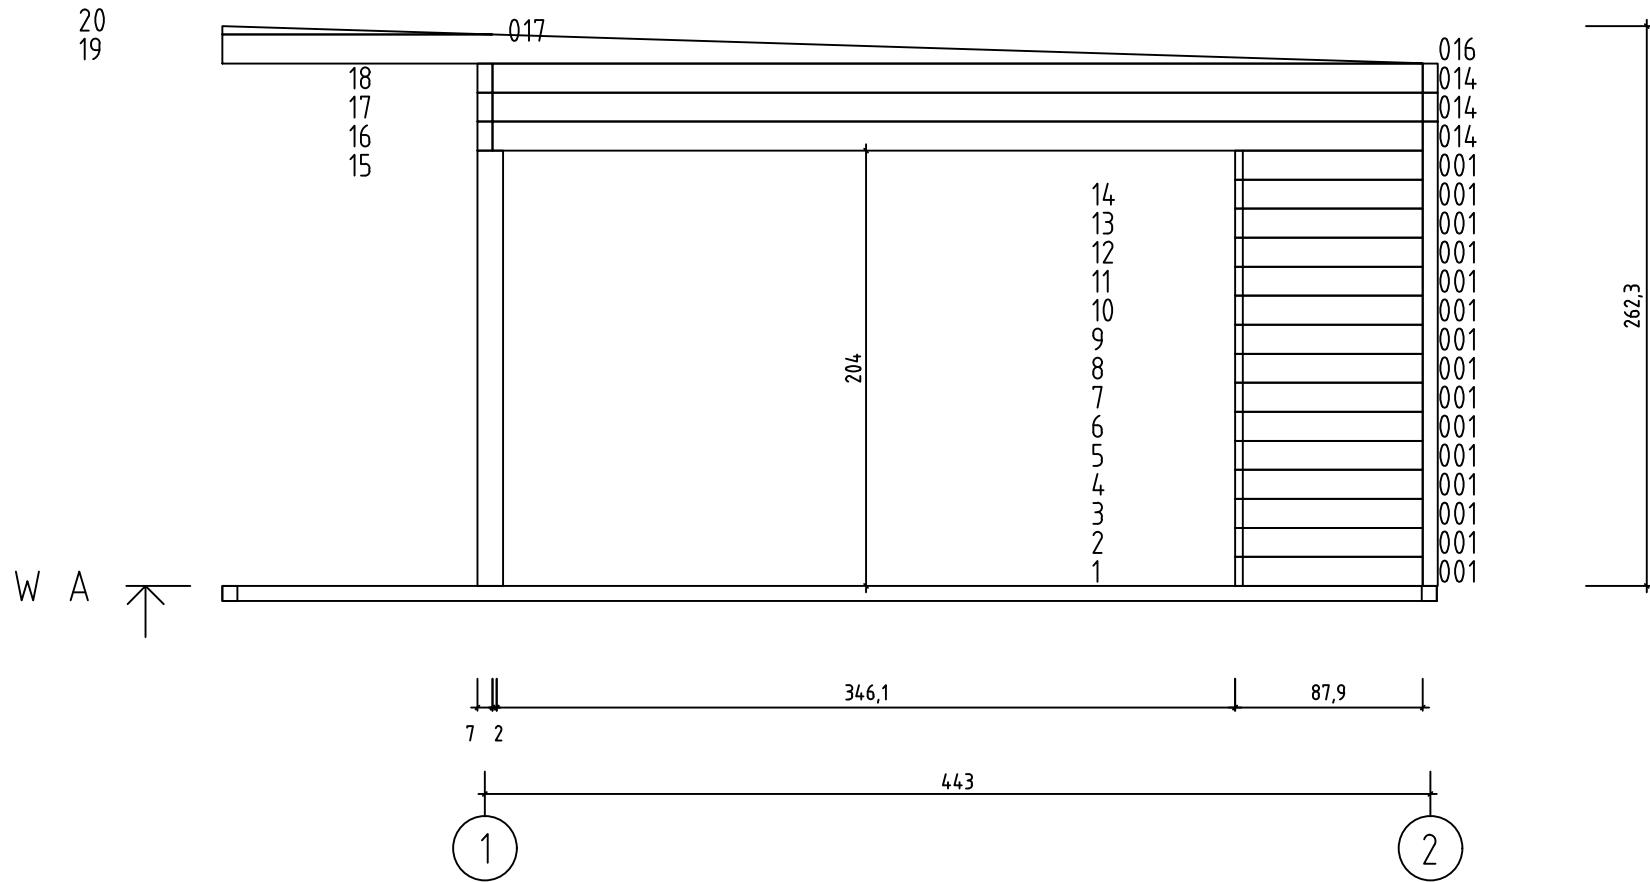

Domeo 10, Art.No.7015741

Floor boards - Fussbodenbretter - Plan pose plancher - Pavimento - Vloerhout - Põrandalaudis  
Terrace boards - Terrassenbretter - Plancher de terrasse - Piattaforme terrazzo - Terrasvloer - Terrassilaudis

Domeo 10, Art.No.7015741

Domeo 10, Art.No.7015741

Domeo 10, Art.No.7015741

Domeo 10, Art.No.7015741

Domeo 10, Art.No.7015741

Pos	Domeo 10, Art.No.7015741 Piece list - Stückliste - Liste des pièces - Elementi - Stuklijst - Tükítabel	Arv	Profiil (mm)	Pikkus (mm)
001		30	70x136	879
002		1	70x136	4430
003		1	70x136	8430
004		2	70x136	8900
005		2	70x136	130
006		1	70x136	324
007		1	70x136	3295
008		11	70x136	524
009		1	70x136	565
010		1	70x136	479
011		13	70x136	513
012		1	70x136	313
013		16	70x136	3930
014		39	70x136	4360
015		1	70x136	1114
016		3	70x136	5625
017		3	70x39	1265
SR1	Rafter - Dachsparren - Chevron - Trave - Dak spar - Sarikas 	15	70x140	5903
IAR1	Foundation - Fundament - Fondation - Fondamenta - Fundering - Immutatud alusraam 	3	70x70	5690
IAR3	Foundation - Fundament - Fondation - Fondamenta - Fundering - Immutatud alusraam 	2	70x70	4355
IAR2	Foundation - Fundament - Fondation - Fondamenta - Fundering - Immutatud alusraam 	1	70x70	3925
IAR4	Foundation - Fundament - Fondation - Fondamenta - Fundering - Immutatud alusraam 	11	45x70	3925
IAR6	Foundation - Fundament - Fondation - Fondamenta - Fundering - Immutatud alusraam 	12	45x70	4355