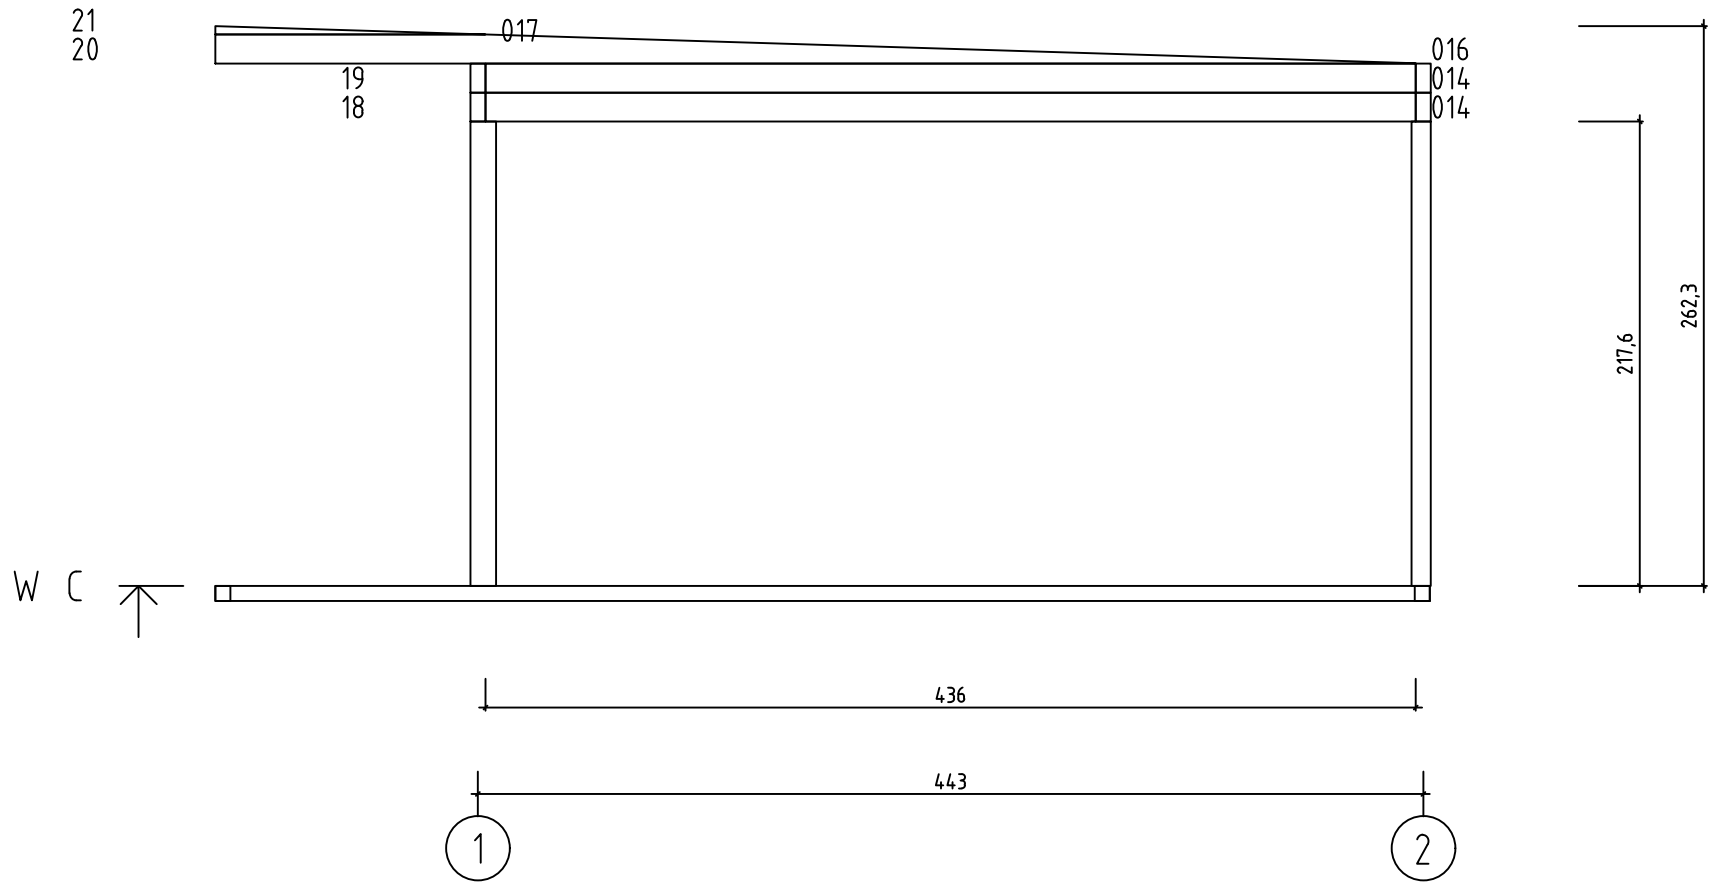

Domeo 10, Art.No.7015741

Domeo 10, Art.No.7015741

Domeo 10, Art.No.7015741

Domeo 10, Art.No.7015741

Domeo 10, Art.No.7015741

Pos	Domeo 10, Art.No.7015741 Piece list - Stückliste - Liste des pièces - Elementi - Stuklijst - Tükítabel	Arv	Profiil (mm)	Pikkus (mm)
001		30	70x136	879
002		1	70x136	4430
003		1	70x136	8430
004		2	70x136	8900
005		2	70x136	130
006		1	70x136	324
007		1	70x136	3295
008		11	70x136	524
009		1	70x136	565
010		1	70x136	479
011		13	70x136	513
012		1	70x136	313
013		16	70x136	3930
014		39	70x136	4360
015		1	70x136	1114
016		3	70x136	5625
017		3	70x39	1265
SR1	Rafter - Dachsparren - Chevron - Trave - Dak spar - Sarikas 	15	70x140	5903
IAR1	Foundation - Fundament - Fondation - Fondamenta - Fundering - Immutatud alusraam 	3	70x70	5690
IAR3	Foundation - Fundament - Fondation - Fondamenta - Fundering - Immutatud alusraam 	2	70x70	4355
IAR2	Foundation - Fundament - Fondation - Fondamenta - Fundering - Immutatud alusraam 	1	70x70	3925
IAR4	Foundation - Fundament - Fondation - Fondamenta - Fundering - Immutatud alusraam 	11	45x70	3925
IAR6	Foundation - Fundament - Fondation - Fondamenta - Fundering - Immutatud alusraam 	12	45x70	4355