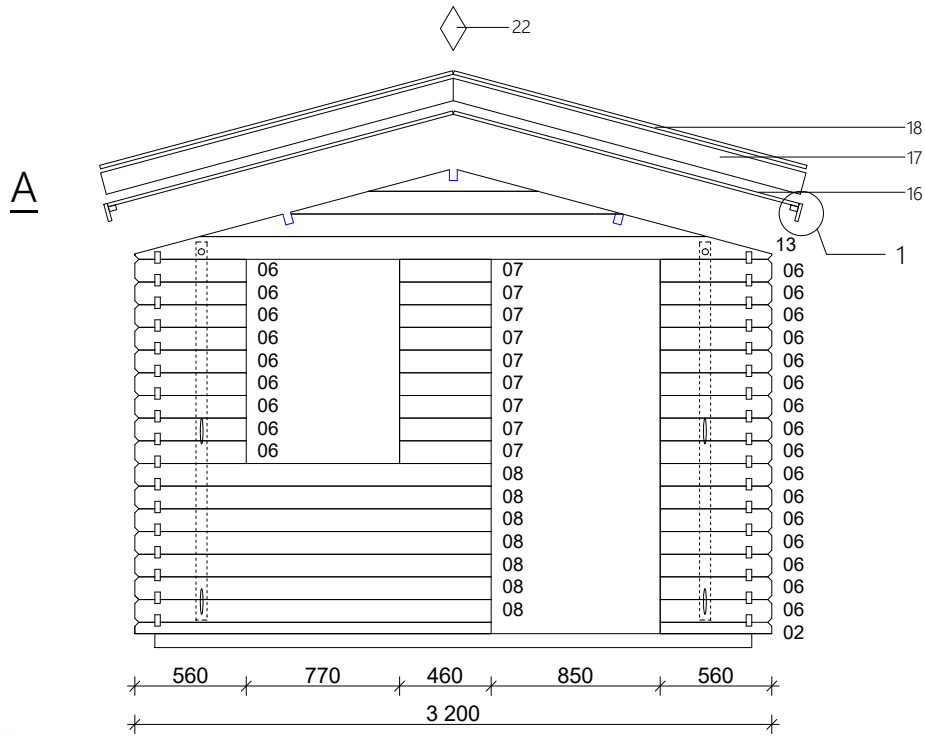

# CAROLINE-C

320 x 350 cm

300 x 330 cm

28 mm

- D Alle angegebenen Maße sind ca.-Maße  
GB All dimensions are approximate !  
NL Alle maten zijn circa maten  
NO Alle vedlagte mål er ca !  
E ¡Todas las dimensiones son aproximadas!  
PT Todas as dimensões são aproximadas!  
PL Wszystkie wymiary są przybliżone  
EST Kõik mõõdud on ligilähedased.  
IT Tutte le misure indicate sono circa  
DK alle angivne mål er ca.-mål  
S samtlige mått är ungefärliga  
FR Toutes les dimensions fournies sont approximatives

# CAROLINE - C 28 mm

320 x 350 cm

|     |   |  mm |  mm |  x |
|-----|---|--|--|---|
| 026 |  | 20 x 38  | 1900   | 4   |
|     | --  |  | --   |   |
| 027 |  |  | 4,0 x 40   | 60  |
| 028 |  |  | 4,0 x 50   | 420   |
| 029 |  |  | 5,0 x 70   | 30  |
| 030 |  |  | 6,0 x 140  | 30  |
| 031 |  |  | 2,8 x 15   | --  |
| 032 |  |  | 1,4 x 35   | 50  |
| 033 |  |  | M8 x 60  | 12  |
| 034 |  |  | 300-400  |   |

# CAROLINE - C 28 mm

320 x 350 cm