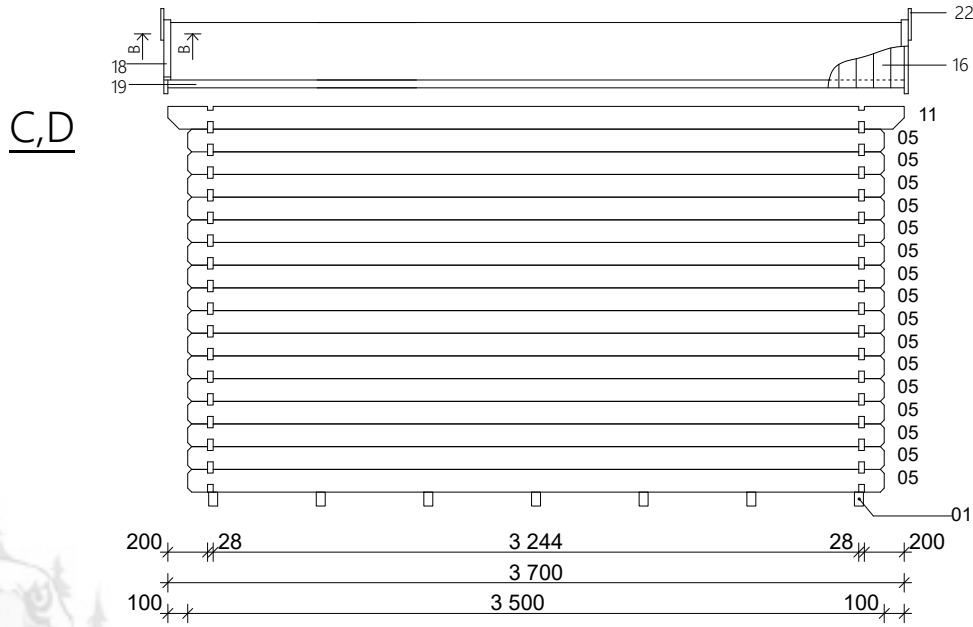

CAROLINE - C 28 mm

320 x 350 cm