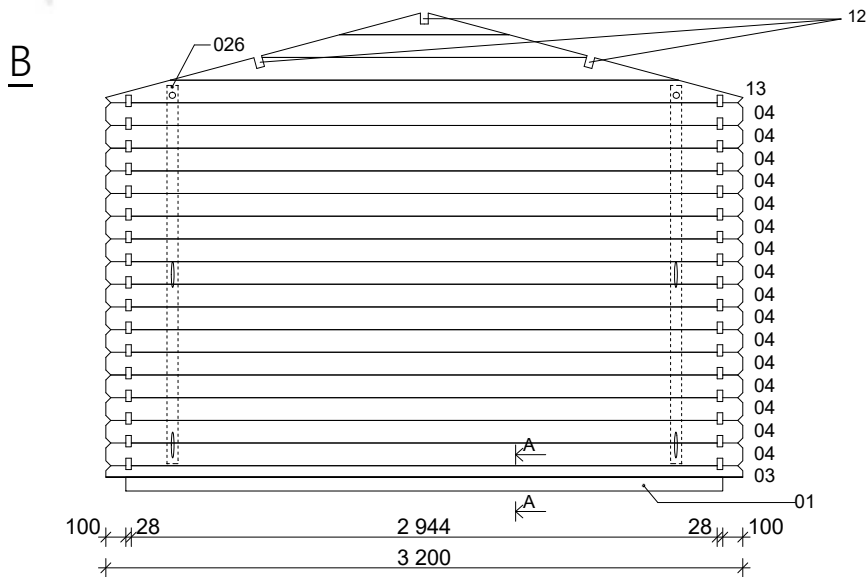

CAROLINE - C 28 mm

320 x 350 cm

TENE Kaubandus