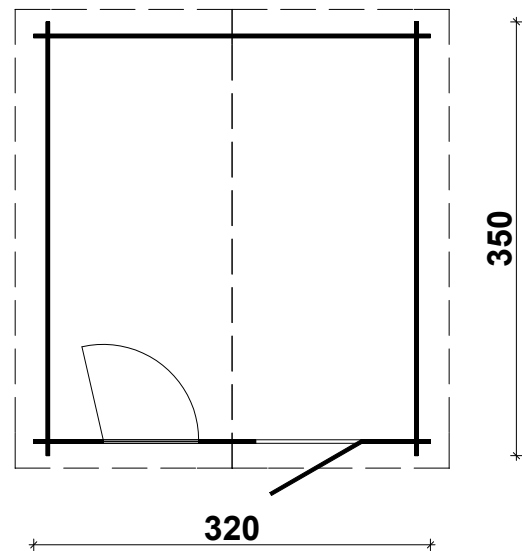

# CAROLINE-C

320 x 350 cm

300 x 330 cm

28 mm

- D Alle angegebenen Maße sind ca.-Maße  
GB All dimensions are approximate !  
NL Alle maten zijn circa maten  
NO Alle vedlagte mål er ca !  
E ¡Todas las dimensiones son aproximadas!  
PT Todas as dimensões são aproximadas!  
PL Wszystkie wymiary są przybliżone  
EST Kõik mõõdud on ligilähedased.  
IT Tutte le misure indicate sono circa  
DK alle angivne mål er ca.-mål  
S samtlige mått är ungefärliga  
FR Toutes les dimensions fournies sont approximatives

# CAROLINE - C 28 mm

320 x 350 cm

|     |   |  mm |  mm |  x |      |
|-----|---|--|--|---|------|
| 001 |   | 45 x 70  | 3000   | 7   |      |
| 002 |    |     | 1790/560   | 1   |      |
| 003 |    |  | 3200   | 1   |      |
| 004 |    |  | 3200   | 16  |      |
| 005 |    |  | 3500   | 32  |      |
| 006 |    |  | 560  | 25  |      |
| 007 |    |  | 460  | 9   |      |
| 008 |    |  | 1790   | 7   |      |
| 009 |   |  | --   | --  |      |
| 010 |   |  | --   | --  |      |
| 011 |    |  |    | 3700  | 2    |
| 012 |    | 3700   |  | 3(2+1)  |      |
| 013 |  |   | 3200   | 2   |      |
| 014 |  |  | --   | --  |      |
| 015 |  |  |   | 3240  | 27+1 |
| 016 |  |  | 18 x 110   | 1795  | 68+2 |
| 017 |  |  | 18 x 115   | 1835  | 4    |
| 018 |  |  | 18 x 44  | 1835  | 4    |
| 019 |  |  | 18 x 90  | 3700  | 2    |
| 020 |  |  | 25 x 36  | 3700  | 2    |
| 021 |  |  | 18 x 44  | --  | --   |
| 022 |  |  |  |   | 2    |
| 023 |  |   | ca. 12,3 m   |   |      |
| 024 |  | 840 x 1835   |  | 1   |      |
| 025 |  | 765 x 990  |  | 1   |      |

# CAROLINE - C 28 mm

320 x 350 cm

|     |   |  mm |  mm |  x |
|-----|---|--|--|---|
| 026 |  | 20 x 38  | 1900   | 4   |
|     | --  |  | --   |   |
| 027 |  |  | 4,0 x 40   | 60  |
| 028 |  |  | 4,0 x 50   | 420   |
| 029 |  |  | 5,0 x 70   | 30  |
| 030 |  |  | 6,0 x 140  | 30  |
| 031 |  |  | 2,8 x 15   | --  |
| 032 |  |  | 1,4 x 35   | 50  |
| 033 |  |  | M8 x 60  | 12  |
| 034 |  |  | 300-400  |   |