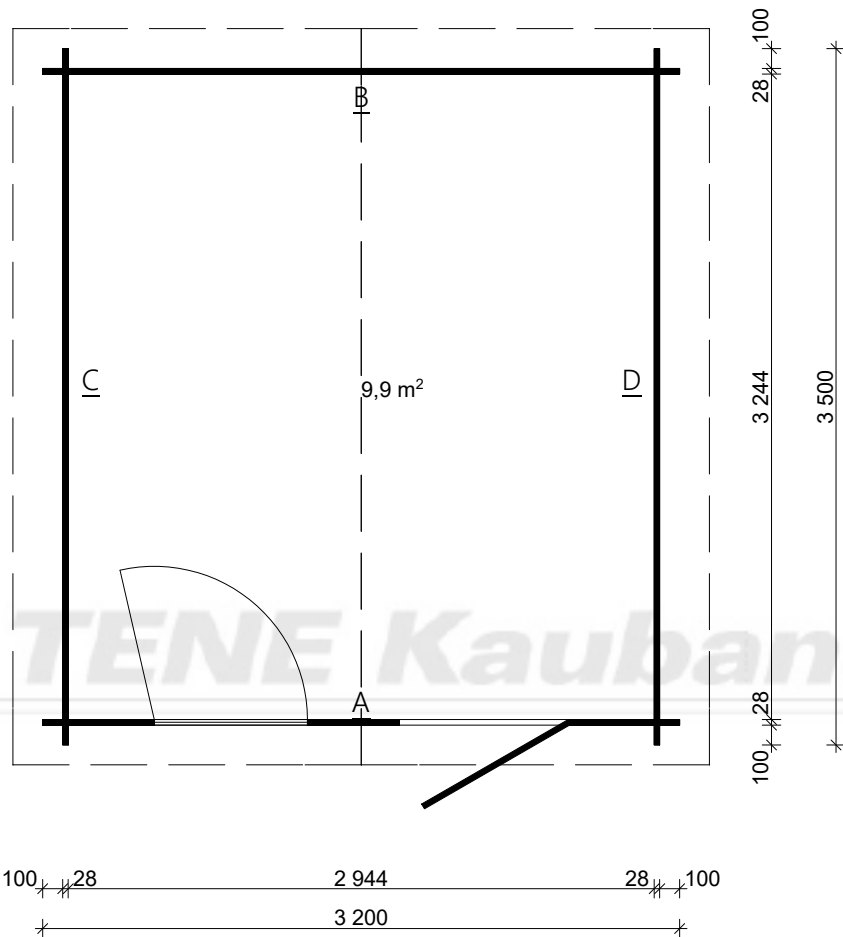

# CAROLINE-C

320 x 350 cm

300 x 330 cm

28 mm

- D Alle angegebenen Maße sind ca.-Maße  
GB All dimensions are approximate !  
NL Alle maten zijn circa maten  
NO Alle vedlagte mål er ca !  
E ¡Todas las dimensiones son aproximadas!  
PT Todas as dimensões são aproximadas!  
PL Wszystkie wymiary są przybliżone  
EST Kõik mõõdud on ligilähedased.  
IT Tutte le misure indicate sono circa  
DK alle angivne mål er ca.-mål  
S samtlige mått är ungefärliga  
FR Toutes les dimensions fournies sont approximatives

# CAROLINE - C 28 mm

320 x 350 cm

|     |   |  mm |  mm |  x |
|-----|---|--|--|---|
| 026 |  | 20 x 38  | 1900   | 4   |
|     | --  |  | --   |   |
| 027 |  |  | 4,0 x 40   | 60  |
| 028 |  |  | 4,0 x 50   | 420   |
| 029 |  |  | 5,0 x 70   | 30  |
| 030 |  |  | 6,0 x 140  | 30  |
| 031 |  |  | 2,8 x 15   | --  |
| 032 |  |  | 1,4 x 35   | 50  |
| 033 |  |  | M8 x 60  | 12  |
| 034 |  |  | 300-400  |   |

# CAROLINE - C 28 mm

320 x 350 cm