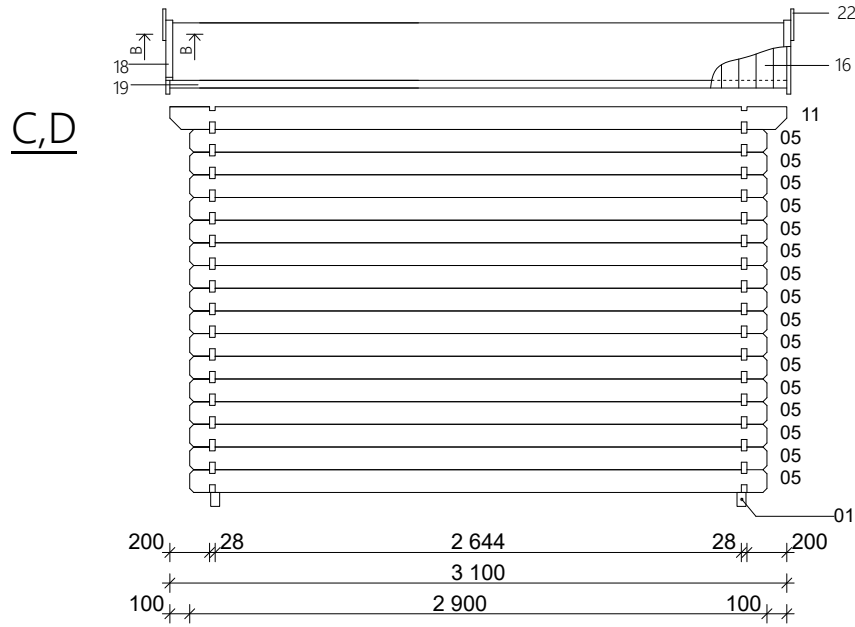

# CAROLINE-B

320 x 290 cm

300 x 270 cm

28 mm

- D Alle angegebenen Maße sind ca.-Maße  
GB All dimensions are approximate !  
NL Alle maten zijn circa maten  
NO Alle vedlagte mål er ca !  
E ¡Todas las dimensiones son aproximadas!  
PT Todas as dimensões são aproximadas!  
PL Wszystkie wymiary są przybliżone  
EST Kõik mõõdud on ligilähedased.  
IT Tutte le misure indicate sono circa  
DK alle angivne mål er ca.-mål  
S samtlige mått är ungefärliga  
FR Toutes les dimensions fournies sont approximatives

# CAROLINE - B 28 mm

320 x 290 cm

		 mm	 mm	 x
026		20 x 38	1900	4
			--	--
027			4,0 x 40	60
028			4,0 x 50	350
029			5,0 x 70	22
030			6,0 x 140	20
031			2,8 x 15	--
032			1,4 x 35	50
033			M8 x 60	12
034			300-400	

# CAROLINE - B 28 mm

320 x 290 cm

Caroline Kautandus

# CAROLINE - B 28 mm

320 x 290 cm