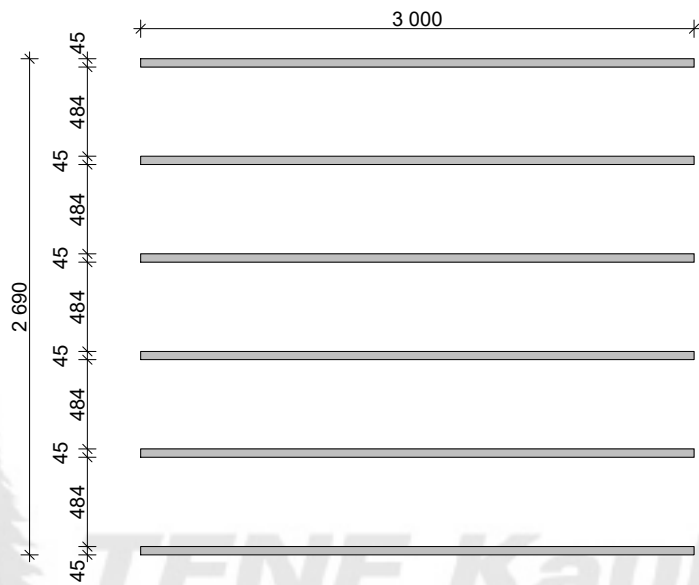

# CAROLINE-B

320 x 290 cm

300 x 270 cm

28 mm

- D Alle angegebenen Maße sind ca.-Maße  
GB All dimensions are approximate !  
NL Alle maten zijn circa maten  
NO Alle vedlagte mål er ca !  
E ¡Todas las dimensiones son aproximadas!  
PT Todas as dimensões são aproximadas!  
PL Wszystkie wymiary są przybliżone  
EST Kõik mõõdud on ligilähedased.  
IT Tutte le misure indicate sono circa  
DK alle angivne mål er ca.-mål  
S samtlige mått är ungefärliga  
FR Toutes les dimensions fournies sont approximatives

# CAROLINE - B 28 mm

320 x 290 cm

		 mm	 mm	 x
001		45 x 70	3000	6
002			1790/560	1
003			3200	1
004			3200	16
005			2900	32
006			560	25
007			460	9
008			1790	7
009			--	--
010			--	--
011				3100
012			3100	3(2+1)
013			3200	2
014			--	--
015			2640	27+1
016		18 x 110	1795	58+2
017		18 x 115	1835	4
018		18 x 44	1835	4
019		18 x 90	3100	2
020		25 x 36	3100	2
021		18 x 44	--	--
022				2
023			ca. 11,0 m	
024		840 x 1835		1
025		765 x 990		1

# CAROLINE - B 28 mm

320 x 290 cm

		 mm	 mm	 x
026		20 x 38	1900	4
			--	--
027			4,0 x 40	60
028			4,0 x 50	350
029			5,0 x 70	22
030			6,0 x 140	20
031			2,8 x 15	--
032			1,4 x 35	50
033			M8 x 60	12
034			300-400	

# CAROLINE - B 28 mm

320 x 290 cm