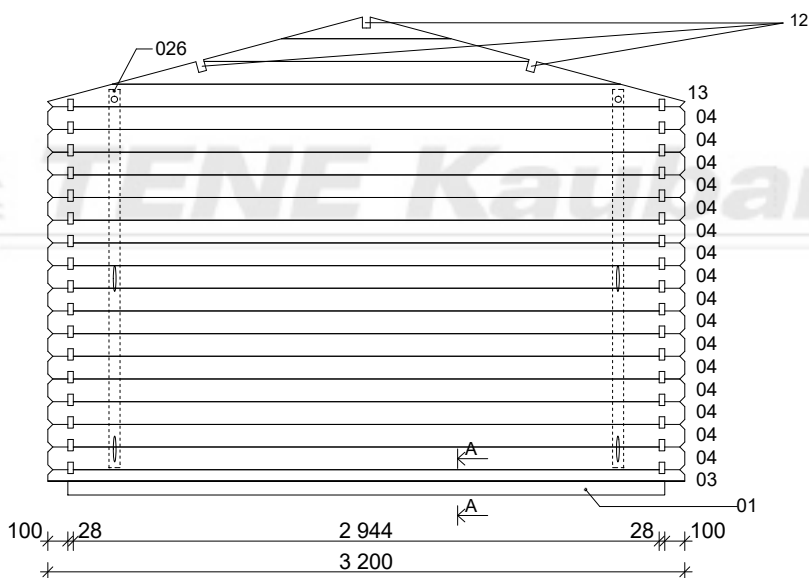

CAROLINE - B 28 mm

320 x 290 cm

Caroline Kautandus