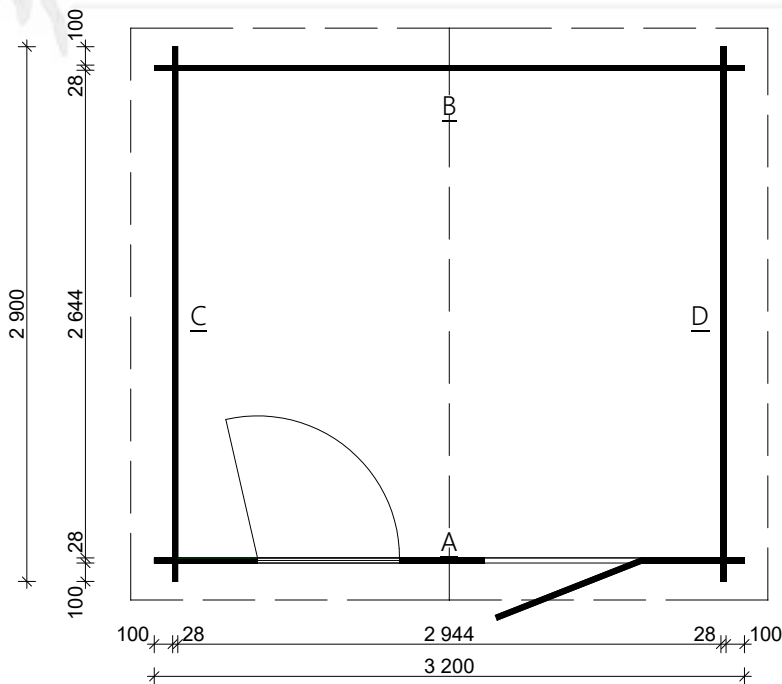

# CAROLINE-B

320 x 290 cm

300 x 270 cm

28 mm

- D Alle angegebenen Maße sind ca.-Maße  
GB All dimensions are approximate !  
NL Alle maten zijn circa maten  
NO Alle vedlagte mål er ca !  
E ¡Todas las dimensiones son aproximadas!  
PT Todas as dimensões são aproximadas!  
PL Wszystkie wymiary są przybliżone  
EST Kõik mõõdud on ligilähedased.  
IT Tutte le misure indicate sono circa  
DK alle angivne mål er ca.-mål  
S samtlige mått är ungefärliga  
FR Toutes les dimensions fournies sont approximatives

# CAROLINE - B 28 mm

320 x 290 cm

		 mm	 mm	 x
001		45 x 70	3000	6
002			1790/560	1
003			3200	1
004			3200	16
005			2900	32
006			560	25
007			460	9
008			1790	7
009			--	--
010			--	--
011				3100
012			3100	3(2+1)
013			3200	2
014			--	--
015			2640	27+1
016		18 x 110	1795	58+2
017		18 x 115	1835	4
018		18 x 44	1835	4
019		18 x 90	3100	2
020		25 x 36	3100	2
021		18 x 44	--	--
022				2
023			ca. 11,0 m	
024		840 x 1835		1
025		765 x 990		1

# CAROLINE - B 28 mm

320 x 290 cm

		 mm	 mm	 x
026		20 x 38	1900	4
			--	--
027			4,0 x 40	60
028			4,0 x 50	350
029			5,0 x 70	22
030			6,0 x 140	20
031			2,8 x 15	--
032			1,4 x 35	50
033			M8 x 60	12
034			300-400	

# CAROLINE - B 28 mm

320 x 290 cm