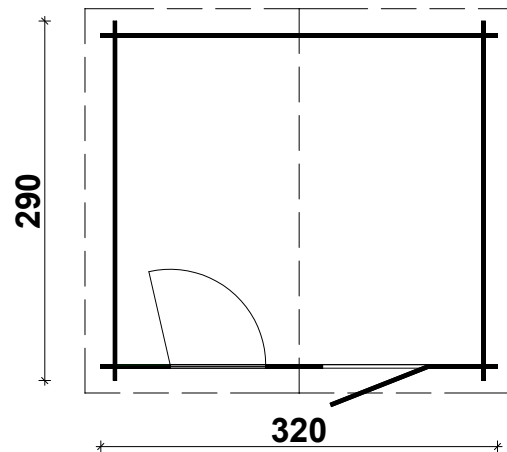

# CAROLINE-B

320 x 290 cm

300 x 270 cm

28 mm

- D Alle angegebenen Maße sind ca.-Maße  
GB All dimensions are approximate !  
NL Alle maten zijn circa maten  
NO Alle vedlagte mål er ca !  
E ¡Todas las dimensiones son aproximadas!  
PT Todas as dimensões são aproximadas!  
PL Wszystkie wymiary są przybliżone  
EST Kõik mõõdud on ligilähedased.  
IT Tutte le misure indicate sono circa  
DK alle angivne mål er ca.-mål  
S samtlige mått är ungefärliga  
FR Toutes les dimensions fournies sont approximatives

# CAROLINE - B 28 mm

320 x 290 cm

		 mm	 mm	 x
001		45 x 70	3000	6
002			1790/560	1
003			3200	1
004			3200	16
005			2900	32
006			560	25
007			460	9
008			1790	7
009			--	--
010			--	--
011				3100
012			3100	3(2+1)
013			3200	2
014			--	--
015			2640	27+1
016		18 x 110	1795	58+2
017		18 x 115	1835	4
018		18 x 44	1835	4
019		18 x 90	3100	2
020		25 x 36	3100	2
021		18 x 44	--	--
022				2
023			ca. 11,0 m	
024		840 x 1835		1
025		765 x 990		1

# CAROLINE - B 28 mm

320 x 290 cm

		 mm	 mm	 x
026		20 x 38	1900	4
			--	--
027			4,0 x 40	60
028			4,0 x 50	350
029			5,0 x 70	22
030			6,0 x 140	20
031			2,8 x 15	--
032			1,4 x 35	50
033			M8 x 60	12
034			300-400	

# CAROLINE - B 28 mm

320 x 290 cm