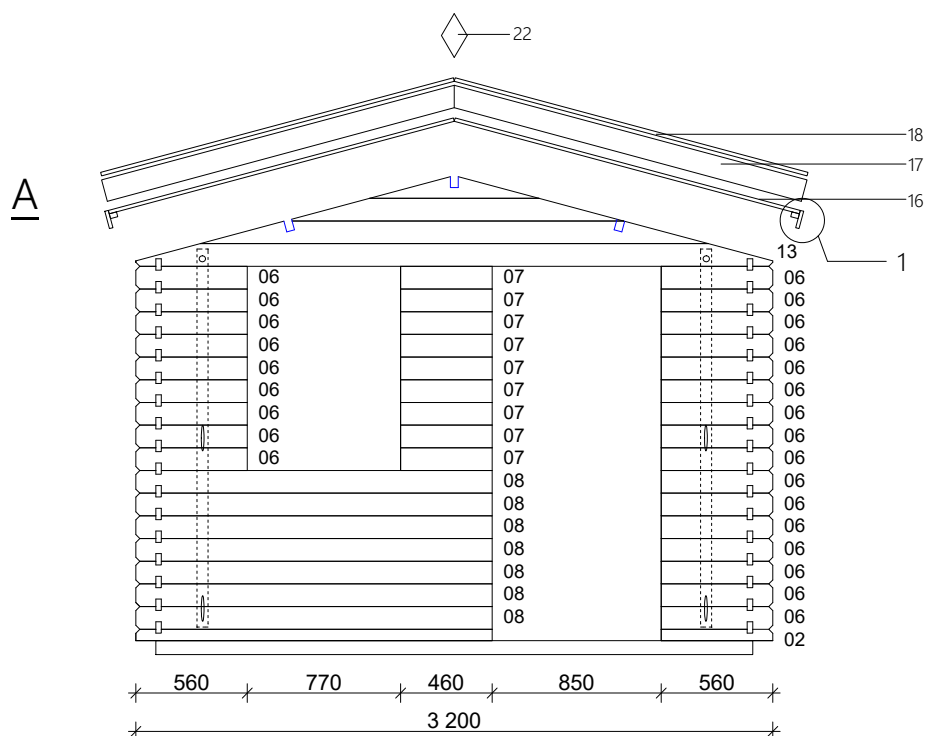

CAROLINE - B 28 mm

320 x 290 cm

Caroline Kautandus