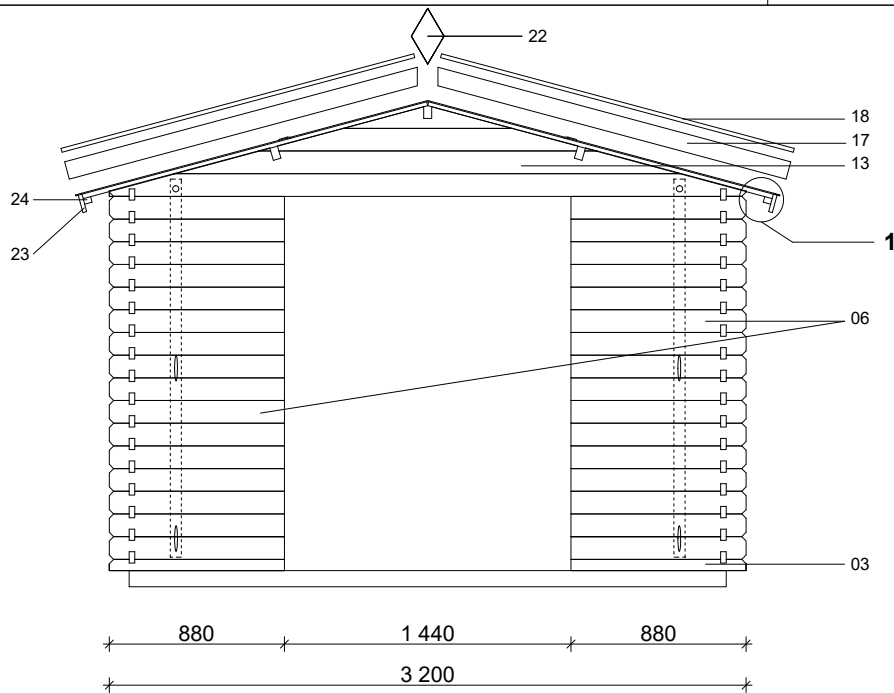

BRITTA-C

320 x 350 cm

300 x 330 cm

28 mm

- D Alle angegebenen Maße sind ca.-Maße
GB All dimensions are approximate !
NL Alle maten zijn circa maten
NO Alle vedlagte mål er ca !
E ¡Todas las dimensiones son aproximadas!
PT Todas as dimensões são aproximadas!
PL Wszystkie wymiary są przybliżone
EST Kõik mõõdud on ligilähedased.
IT Tutte le misure indicate sono circa
DK alle angivne mål er ca.-mål
S samtlige mått är ungefärliga
FR Toutes les dimensions fournies sont approximatives

E Kaubandus

BRITTA - C 28 mm

320 x 350 cm

		 mm	 mm	 x
001		45 x 70	3000	7
002			3200	1
003			880/880	1
004			3200	16
005			3500	32
006			880	32
007			--	--
008			--	--
009			--	--
010			--	--
011			3700	2
012			3700	3(2+1)
013			3200	2
014			--	--
015			3240	27+1
016			18 x 110	1795
017		18 x 115	1835	4
018		18 x 44	1835	4
019		18 x 90	3700	2
020		25 x 36	3700	2
021		18 x 44	--	--
022				2
023			ca. 12,3 m	
024		1425 x 1835		1
025		20 x 38	1900	4
			--	--

BRITTA - C 28 mm

320 x 350 cm

		 mm	 mm	 x
026			4,0 x 40	40
027			4,0 x 50	410
028			5,0 x 70	30
029			6,0 x 140	20
030			2,8 x 15	--
031			1,4 x 35	50
032			M8 x 60	12
033			300-400	

GENE Kaubandus

BRITTA - C 28 mm

320 x 350 cm

A-A