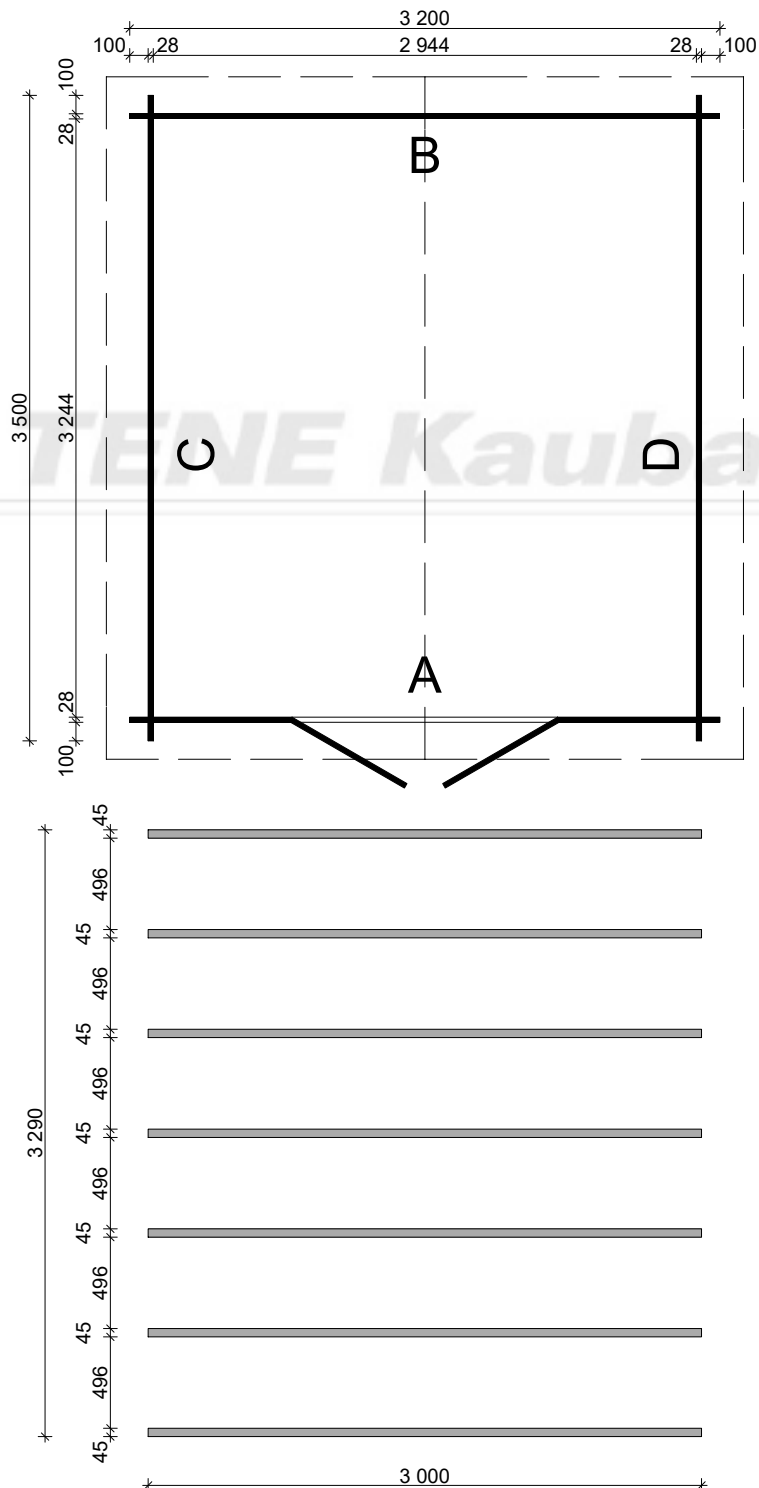

BRITTA-C

320 x 350 cm

300 x 330 cm

28 mm

- D Alle angegebenen Maße sind ca.-Maße
GB All dimensions are approximate !
NL Alle maten zijn circa maten
NO Alle vedlagte mål er ca !
E ¡Todas las dimensiones son aproximadas!
PT Todas as dimensões são aproximadas!
PL Wszystkie wymiary są przybliżone
EST Kõik mõõdud on ligilähedased.
IT Tutte le misure indicate sono circa
DK alle angivne mål er ca.-mål
S samtlige mått är ungefärliga
FR Toutes les dimensions fournies sont approximatives

E Kaubandus

BRITTA - C 28 mm

320 x 350 cm

		 mm	 mm	 x
001		45 x 70	3000	7
002			3200	1
003			880/880	1
004			3200	16
005			3500	32
006			880	32
007			--	--
008			--	--
009			--	--
010			--	--
011			3700	2
012			3700	3(2+1)
013			3200	2
014			--	--
015			3240	27+1
016			18 x 110	1795
017		18 x 115	1835	4
018		18 x 44	1835	4
019		18 x 90	3700	2
020		25 x 36	3700	2
021		18 x 44	--	--
022				2
023			ca. 12,3 m	
024		1425 x 1835		1
025		20 x 38	1900	4
			--	--

BRITTA - C 28 mm

320 x 350 cm

		 mm	 mm	 x
026			4,0 x 40	40
027			4,0 x 50	410
028			5,0 x 70	30
029			6,0 x 140	20
030			2,8 x 15	--
031			1,4 x 35	50
032			M8 x 60	12
033			300-400	

GENE Kaubandus

BRITTA - C 28 mm

320 x 350 cm

A-A