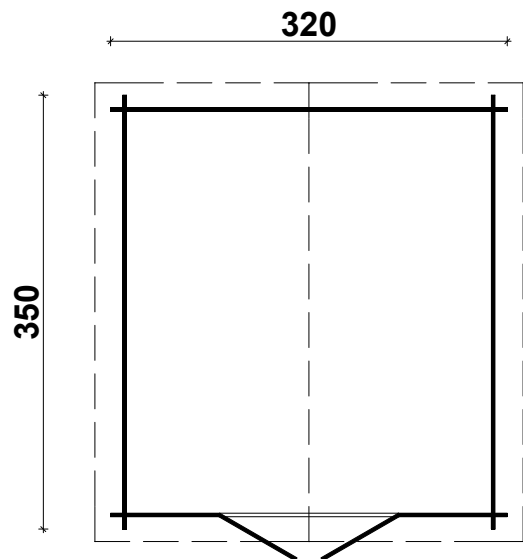

BRITTA-C

320 x 350 cm

300 x 330 cm

28 mm

- D Alle angegebenen Maße sind ca.-Maße
GB All dimensions are approximate !
NL Alle maten zijn circa maten
NO Alle vedlagte mål er ca !
E ¡Todas las dimensiones son aproximadas!
PT Todas as dimensões são aproximadas!
PL Wszystkie wymiary są przybliżone
EST Kõik mõõdud on ligilähedased.
IT Tutte le misure indicate sono circa
DK alle angivne mål er ca.-mål
S samtlige mått är ungefärliga
FR Toutes les dimensions fournies sont approximatives

E Kaubandus

BRITTA - C 28 mm

320 x 350 cm

		 mm	 mm	 x
001		45 x 70	3000	7
002			3200	1
003			880/880	1
004			3200	16
005			3500	32
006			880	32
007			--	--
008			--	--
009			--	--
010			--	--
011			3700	2
012			3700	3(2+1)
013			3200	2
014			--	--
015			3240	27+1
016			18 x 110	1795
017		18 x 115	1835	4
018		18 x 44	1835	4
019		18 x 90	3700	2
020		25 x 36	3700	2
021		18 x 44	--	--
022				2
023			ca. 12,3 m	
024		1425 x 1835		1
025		20 x 38	1900	4
			--	--

BRITTA - C 28 mm

320 x 350 cm

		 mm	 mm	 x
026			4,0 x 40	40
027			4,0 x 50	410
028			5,0 x 70	30
029			6,0 x 140	20
030			2,8 x 15	--
031			1,4 x 35	50
032			M8 x 60	12
033			300-400	

GENE Kaubandus

BRITTA - C 28 mm

320 x 350 cm

A-A