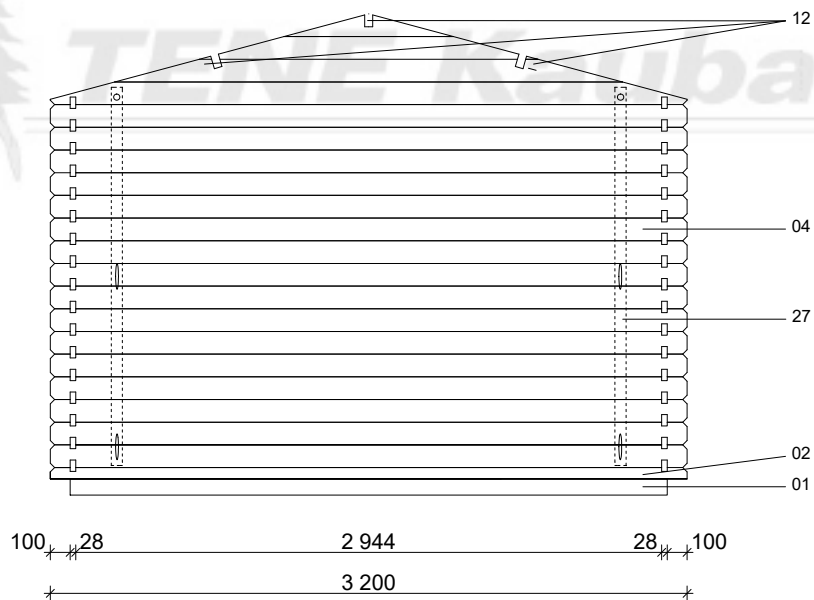

BRITTA-C

320 x 350 cm

300 x 330 cm

28 mm

- D Alle angegebenen Maße sind ca.-Maße
GB All dimensions are approximate !
NL Alle maten zijn circa maten
NO Alle vedlagte mål er ca !
E ¡Todas las dimensiones son aproximadas!
PT Todas as dimensões são aproximadas!
PL Wszystkie wymiary są przybliżone
EST Kõik mõõdud on ligilähedased.
IT Tutte le misure indicate sono circa
DK alle angivne mål er ca.-mål
S samtlige mått är ungefärliga
FR Toutes les dimensions fournies sont approximatives

E Kaubandus

BRITTA - C 28 mm

320 x 350 cm

		 mm	 mm	 x
001		45 x 70	3000	7
002			3200	1
003			880/880	1
004			3200	16
005			3500	32
006			880	32
007			--	--
008			--	--
009			--	--
010			--	--
011			3700	2
012			3700	3(2+1)
013			3200	2
014			--	--
015			3240	27+1
016			18 x 110	1795
017		18 x 115	1835	4
018		18 x 44	1835	4
019		18 x 90	3700	2
020		25 x 36	3700	2
021		18 x 44	--	--
022				2
023			ca. 12,3 m	
024		1425 x 1835		1
025		20 x 38	1900	4
			--	--

BRITTA - C 28 mm

320 x 350 cm

		 mm	 mm	 x
026			4,0 x 40	40
027			4,0 x 50	410
028			5,0 x 70	30
029			6,0 x 140	20
030			2,8 x 15	--
031			1,4 x 35	50
032			M8 x 60	12
033			300-400	

GENE Kaubandus

BRITTA - C 28 mm

320 x 350 cm

A-A