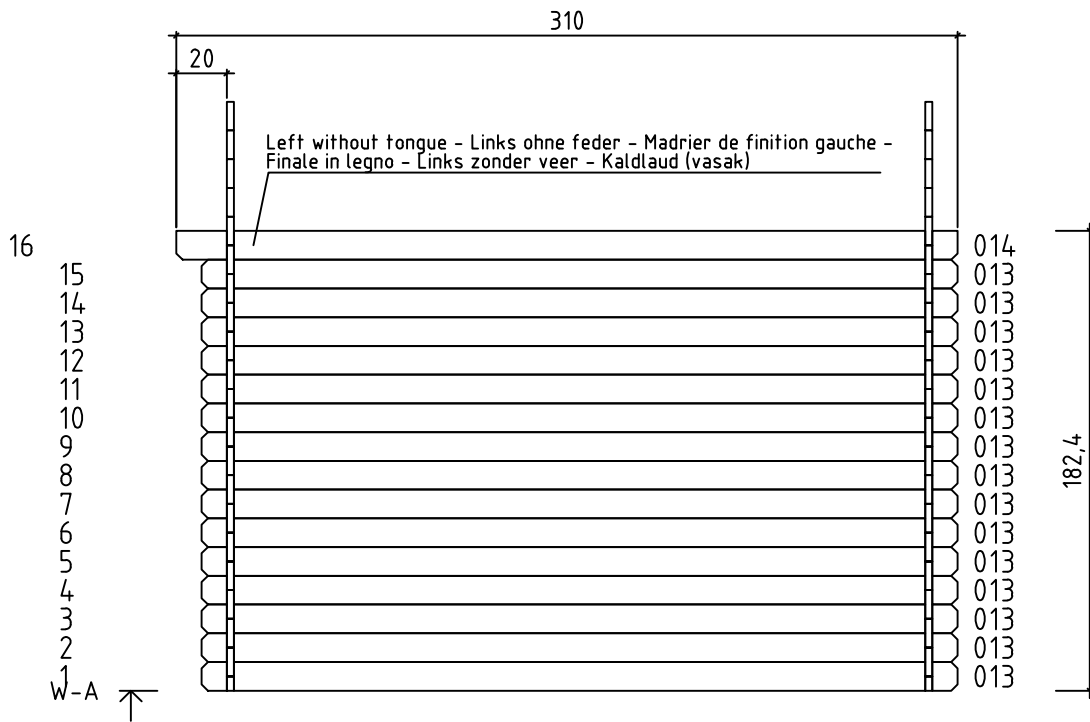

Birstein
Art. Nr. 2816996
1/6

Art. Nr. 2816996

Groundplan - Grundplan - Plan de masse - Planimetria - Plattegrond -
Põhiplaan

Art. Nr. 2816996

Pos	16.01.2020 Piece list - Stückliste - Liste des pièces - Elementi - Stuklijst - Tükítabel Art. Nr. 2816996 5/6	Q	P (mm)	L (mm)
001		1	28x57	505
002		1	28x57	1789
003		22	28x114	505
004		8	28x114	1789
005		7	28x114	505
011		1	28x57	3800
012		15	28x114	3800
013		30	28x114	3000
014		1	28x114	3100
015		1	28x114	3100
W1-1		1		
W2-1		1		
A-PR1	Roof beam - Dachbalken - Panne de toit - Perlina del tetto - Gordingen / dakbalk - Pärllin 	5	44x120	3100
	Roof boards - Dachbretter - Voliges - Perlina per tetto - Dakhout - Katuselaud 	70	90x15	2000
	Roofing felt fillet - Dachpappenleiste - Baguette de fixation du feutre bitumeux - Asse per fissaggio guaina bituminosa - Afdekljst asfaltpapier - Katusepapiilist 	4	18x58	2050
TB-1	Fascia board - Traufbrett - Bandeau de toit - Finitura lati tetto - Gevellijst - Räästalaud 	2	18x58	3100
KFS-1	Storm protection - Sturmleiste - Latte anti-tempete - Protezione anti vento - Stormverankering / beveiliging - Tormikinnitusliist 	4	22x45	2050
	Gable moulding - Giebelleiste - Planche de rive - Finitura per frontale e retro del tetto - Gevellijst - Viilulaud 	4	18x120	2050
HS8	Screw for gable segment - Schrauben für deckblatt - Vis pour fixation losange de finition - Viti x frontali tetto - Schroef voor gevelpunt segment - Kruvi rombile 	4	3.5x35	
HS9	Screw for gable moulding - Schrauben für giebelleiste - Vis pour fixation planche de rive - Vite per fissare finiture davanti e dietro del tetto - Schroef voor gevellijst - Kruvi viilulauale 	32	3.5x50	
HS12	Screw for fascia boards - Schrauben für traufbretter - Vis pour fixation bandeau de toit - Viti x striscia del tetto - Schroef voor gevellijst - Kruvi räästalauale 	14	4x40	