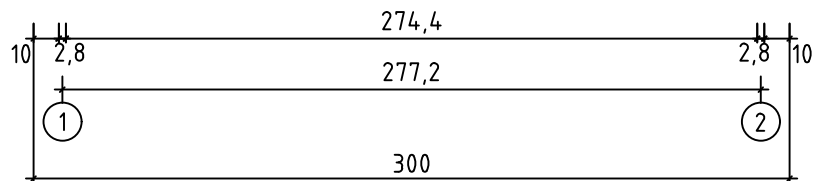

Art. Nr. 2816996