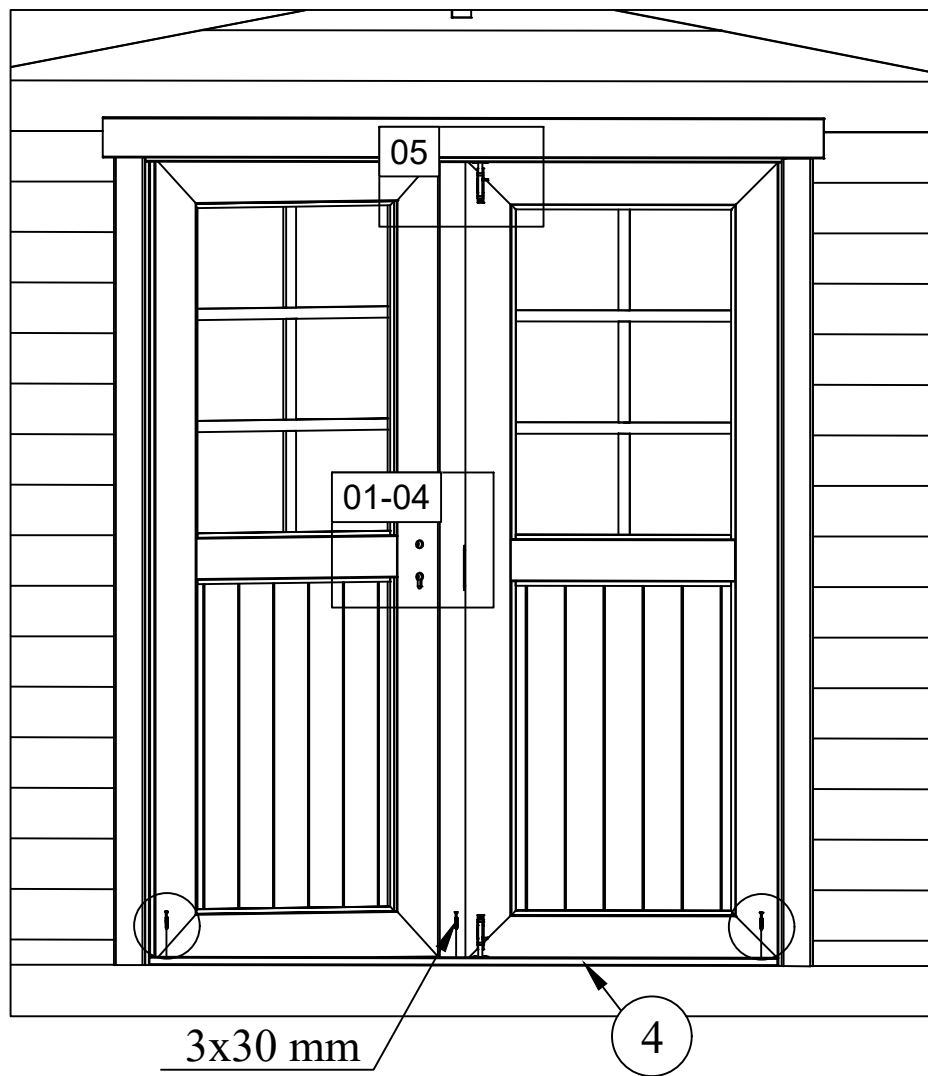

Pos	16.09.2016	Piece list - Stückliste - Liste des pièces - Elementi - Stuklijst - Tükítabel 770x770 AK.1.104.SM0.c SGC	1/1	Q	P (mm)	L (mm)
-----	------------	---	-----	---	-----------	-----------

Glass size - Glasgröße - Taille de la vitre - Misura del vetro - Glas afmeting - Klaasi mõõt: 626x626 mm

Pos	06.02.2018 Piece list - Stückliste - Liste des pièces - Elementi - Stuklijst - Tükitalabel 1494x1736 TUK.2.056.SVP.MX28c SGA+28	1/2	Q	P (mm)	L (mm)
	Glass size - Glasgröße - Taille de la vitre - Misura del vetro - Glas afmeting - Klaasi mõõt: 502x636 mm  1418x1680 mm 				
1	Upper door jamb - Türrahmen oben - Cadre de porte supérieur - Telaio superiore della porta - Bovendorpel - Ukse ülemine leng		1	66x100	1438
2	Left door jamb - Türrahmen links - Cadre de porte gauche - Telaio montante sinistro della porta - Linkerstijl deurframe - Ukse vasak leng		1	66x80	1736
3	Right door jamb - Türrahmen rechts - Cadre de porte droit - Telaio montante destro della porta - Rechterstijl deurframe - Ukse parem leng		1	66x80	1736
4	Doorstep - Swelle - Barre de seuil - Soglia della porta - Deurdorpel - Lävepak		1	18x18	1418
5	Connection strip - Deckleiste - Baguette de battement - Profilo verticale della porta - Stulpilist - kokkuvalttsiliist		1	13x32	1698
6	Georgian bars - Sprossen - Croisillons - La griglia georgiana - Raamverdeling - Petteliistud		2	15x25	670
7	Georgian bars - Sprossen - Croisillons - La griglia georgiana - Raamverdeling - Petteliistud		4	15x25	536