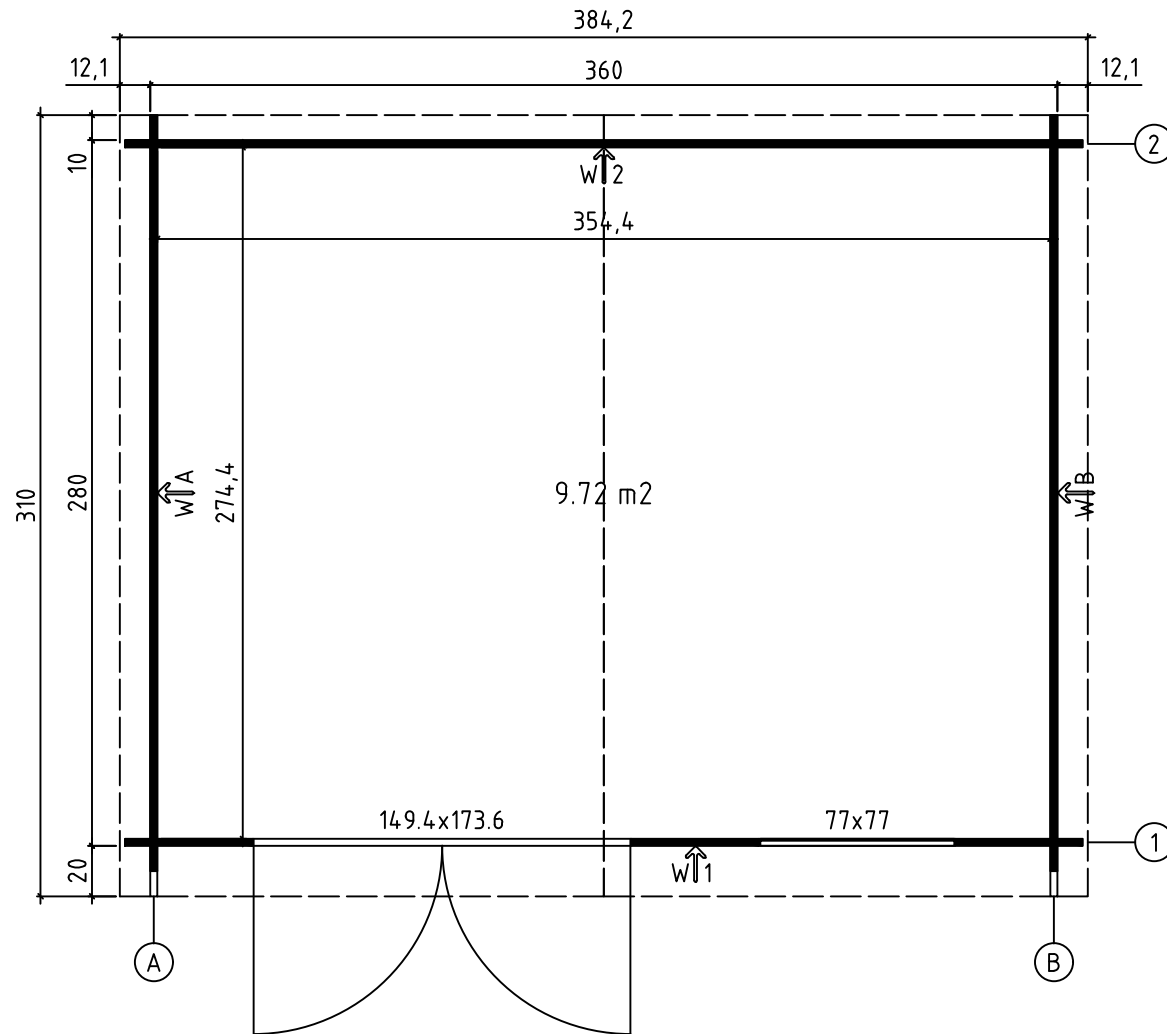

Art. Nr. 2816996

Groundplan - Grundplan - Plan de masse - Planimetria - Plattegrond -
Põhiplaan