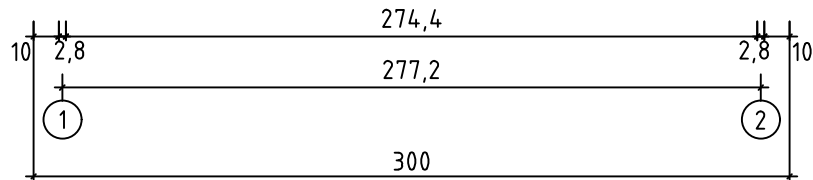

Art. Nr. 2816996