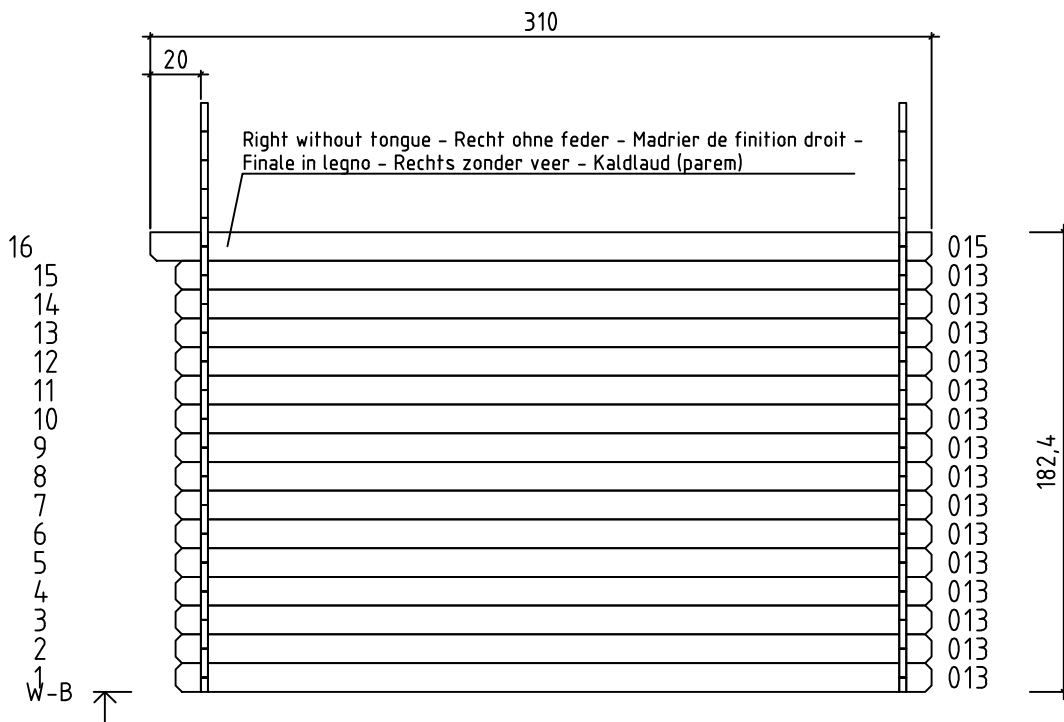

Birstein
Art. Nr. 2816996
1/6

Art. Nr. 2816996

Groundplan - Grundplan - Plan de masse - Planimetria - Plattegrond -
Põhiplaan

Art. Nr. 2816996

Pos	16.01.2020 Piece list - Stückliste - Liste des pièces - Elementi - Stuklijst - Tükítabel Art. Nr. 2816996 5/6	Q	P (mm)	L (mm)
001		1	28x57	505
002		1	28x57	1789
003		22	28x114	505
004		8	28x114	1789
005		7	28x114	505
011		1	28x57	3800
012		15	28x114	3800
013		30	28x114	3000
014		1	28x114	3100
015		1	28x114	3100
W1-1		1		
W2-1		1		
A-PR1	Roof beam - Dachbalken - Panne de toit - Perlina del tetto - Gordingen / dakbalk - Pärllin 	5	44x120	3100
	Roof boards - Dachbretter - Voliges - Perlina per tetto - Dakhout - Katuselaud 	70	90x15	2000
	Roofing felt fillet - Dachpappenleiste - Baguette de fixation du feutre bitumeux - Asse per fissaggio guaina bituminosa - Afdekljst asfaltpapier - Katusepapiilist 	4	18x58	2050
TB-1	Fascia board - Traufbrett - Bandeau de toit - Finitura lati tetto - Gevellijst - Räästalaud 	2	18x58	3100
KFS-1	Storm protection - Sturmleiste - Latte anti-tempete - Protezione anti vento - Stormverankering / beveiliging - Tormikinnitusliist 	4	22x45	2050
	Gable moulding - Giebelleiste - Planche de rive - Finitura per frontale e retro del tetto - Gevellijst - Viilulaud 	4	18x120	2050
HS8	Screw for gable segment - Schrauben für deckblatt - Vis pour fixation losange de finition - Viti x frontali tetto - Schroef voor gevelpunt segment - Kruvi rombile 	4	3.5x35	
HS9	Screw for gable moulding - Schrauben für giebelleiste - Vis pour fixation planche de rive - Vite per fissare finiture davanti e dietro del tetto - Schroef voor gevellijst - Kruvi viilulauale 	32	3.5x50	
HS12	Screw for fascia boards - Schrauben für traufbretter - Vis pour fixation bandeau de toit - Viti x striscia del tetto - Schroef voor gevellijst - Kruvi räästalauale 	14	4x40	