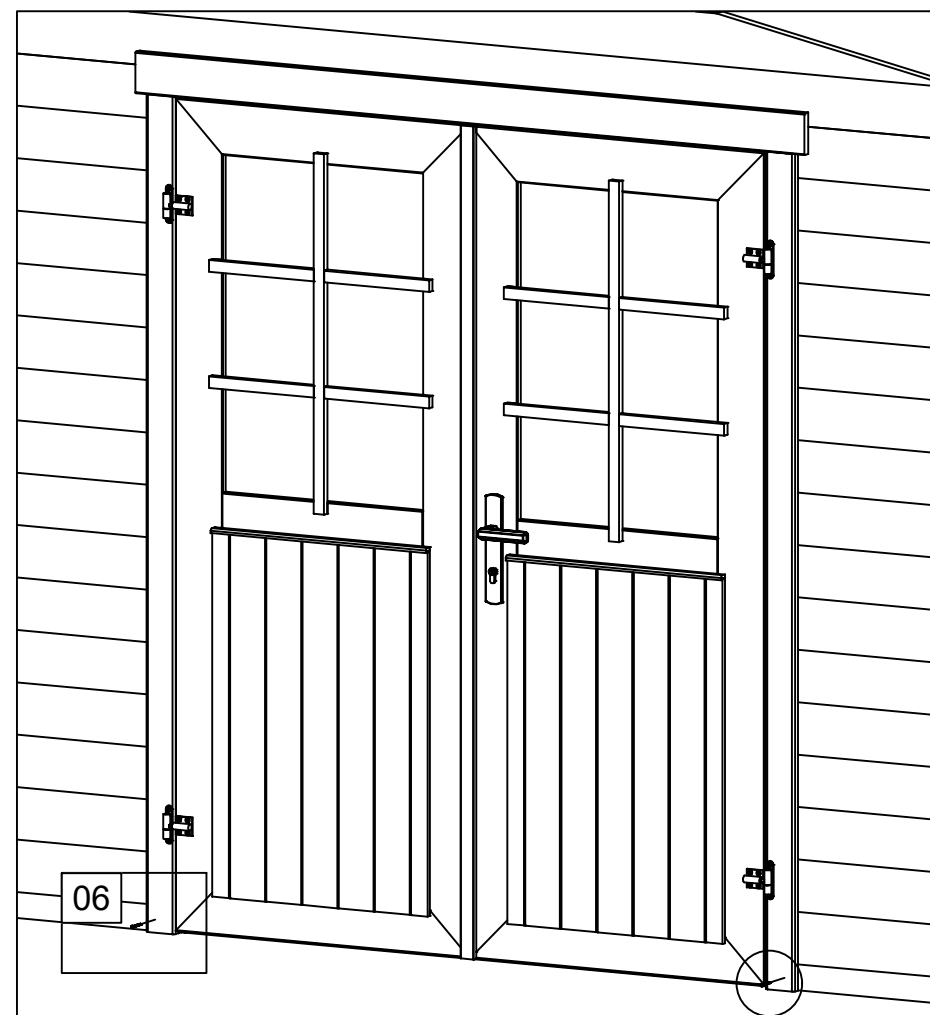

Pos	16.09.2016	Piece list - Stückliste - Liste des pièces - Elementi - Stuklijst - Tükítabel 770x770 AK.1.104.SM0.c SGC	1/1	Q	P (mm)	L (mm)
-----	------------	---	-----	---	-----------	-----------

Glass size - Glasgröße - Taille de la vitre - Misura del vetro - Glas afmeting - Klaasi mõõt: 626x626 mm

HS1	Screw for georgian bars - Schraube für sprossen - Vis pour croisillons - Viti per unire la griglia georgiana della finestra - Schroeven voor raamverdeling - Kruvi akna petfeliistule		4	2.5x20	
-----	---	---	---	--------	--

Pos	06.02.2018 Piece list - Stückliste - Liste des pièces - Elementi - Stuklijst - Tükitalabel 1494x1736 TUK.2.056.SVP.MX28c SGA+28	1/2	Q	P (mm)	L (mm)
	Glass size - Glasgröße - Taille de la vitre - Misura del vetro - Glas afmeting - Klaasi mõõt: 502x636 mm  1418x1680 mm 				
1	Upper door jamb - Türrahmen oben - Cadre de porte supérieur - Telaio superiore della porta - Bovendorpel - Ukse ülemine leng		1	66x100	1438
2	Left door jamb - Türrahmen links - Cadre de porte gauche - Telaio montante sinistro della porta - Linkerstijl deurframe - Ukse vasak leng		1	66x80	1736
3	Right door jamb - Türrahmen rechts - Cadre de porte droit - Telaio montante destro della porta - Rechterstijl deurframe - Ukse parem leng		1	66x80	1736
4	Doorstep - Swelle - Barre de seuil - Soglia della porta - Deurdorpel - Lävepak		1	18x18	1418
5	Connection strip - Deckleiste - Baguette de battement - Profilo verticale della porta - Stulpilist - kokkuvalttsiliist		1	13x32	1698
6	Georgian bars - Sprossen - Croisillons - La griglia georgiana - Raamverdeling - Petteliistud		2	15x25	670
7	Georgian bars - Sprossen - Croisillons - La griglia georgiana - Raamverdeling - Petteliistud		4	15x25	536