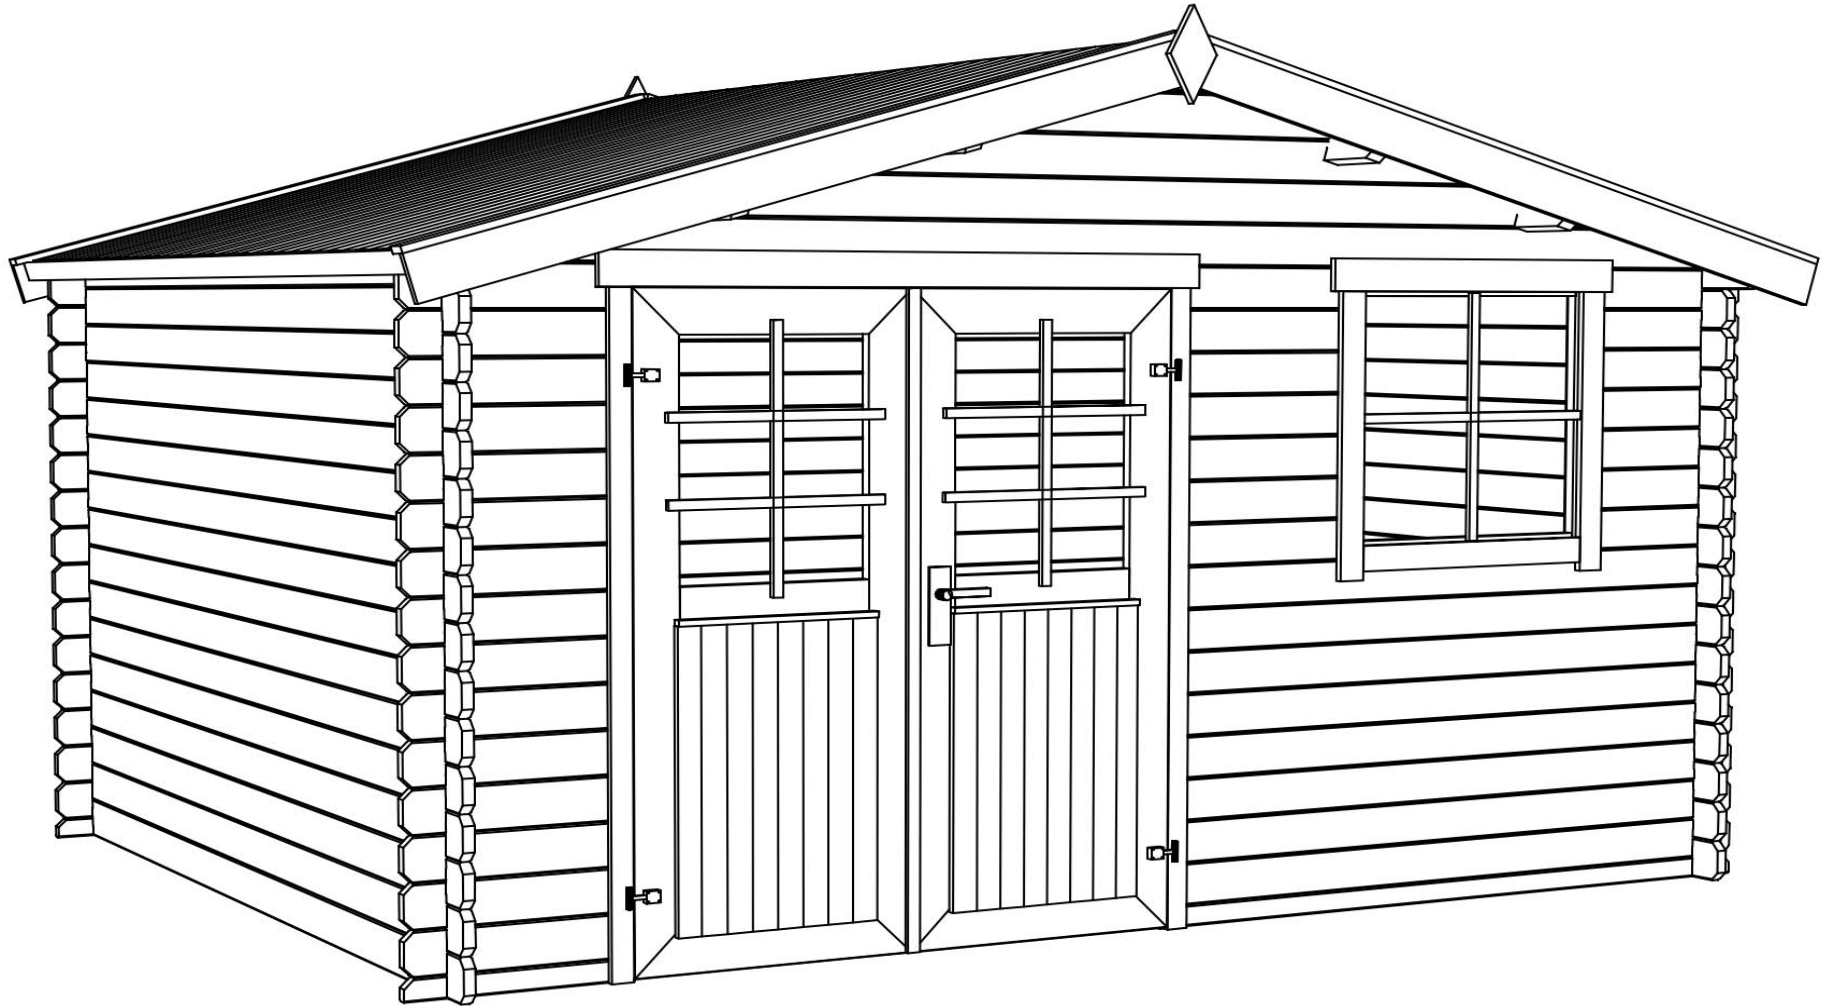

Birstein
Art. Nr. 2816996
1/6

Art. Nr. 2816996

Groundplan - Grundplan - Plan de masse - Planimetria - Plattegrond -
Põhiplaan

Art. Nr. 2816996

Pos	16.01.2020 Piece list - Stückliste - Liste des pièces - Elementi - Stuklijst - Tükítabel Art. Nr. 2816996 5/6	Q	P (mm)	L (mm)
001		1	28x57	505
002		1	28x57	1789
003		22	28x114	505
004		8	28x114	1789
005		7	28x114	505
011		1	28x57	3800
012		15	28x114	3800
013		30	28x114	3000
014		1	28x114	3100
015		1	28x114	3100
W1-1		1		
W2-1		1		
A-PR1	Roof beam - Dachbalken - Panne de toit - Perlina del tetto - Gordingen / dakbalk - Pärllin 	5	44x120	3100
	Roof boards - Dachbretter - Voliges - Perlina per tetto - Dakhout - Katuselaud 	70	90x15	2000
	Roofing felt fillet - Dachpappenleiste - Baguette de fixation du feutre bitumeux - Asse per fissaggio guaina bituminosa - Afdekljst asfaltpapier - Katusepapiilist 	4	18x58	2050
TB-1	Fascia board - Traufbrett - Bandeau de toit - Finitura lati tetto - Gevellijst - Räästalaud 	2	18x58	3100
KFS-1	Storm protection - Sturmleiste - Latte anti-tempete - Protezione anti vento - Stormverankering / beveiliging - Tormikinnitusliist 	4	22x45	2050
	Gable moulding - Giebelleiste - Planche de rive - Finitura per frontale e retro del tetto - Gevellijst - Viilulaud 	4	18x120	2050
HS8	Screw for gable segment - Schrauben für deckblatt - Vis pour fixation losange de finition - Viti x frontali tetto - Schroef voor gevelpunt segment - Kruvi rombile 	4	3.5x35	
HS9	Screw for gable moulding - Schrauben für giebelleiste - Vis pour fixation planche de rive - Vite per fissare finiture davanti e dietro del tetto - Schroef voor gevellijst - Kruvi viilulauale 	32	3.5x50	
HS12	Screw for fascia boards - Schrauben für traufbretter - Vis pour fixation bandeau de toit - Viti x striscia del tetto - Schroef voor gevellijst - Kruvi räästalauale 	14	4x40	