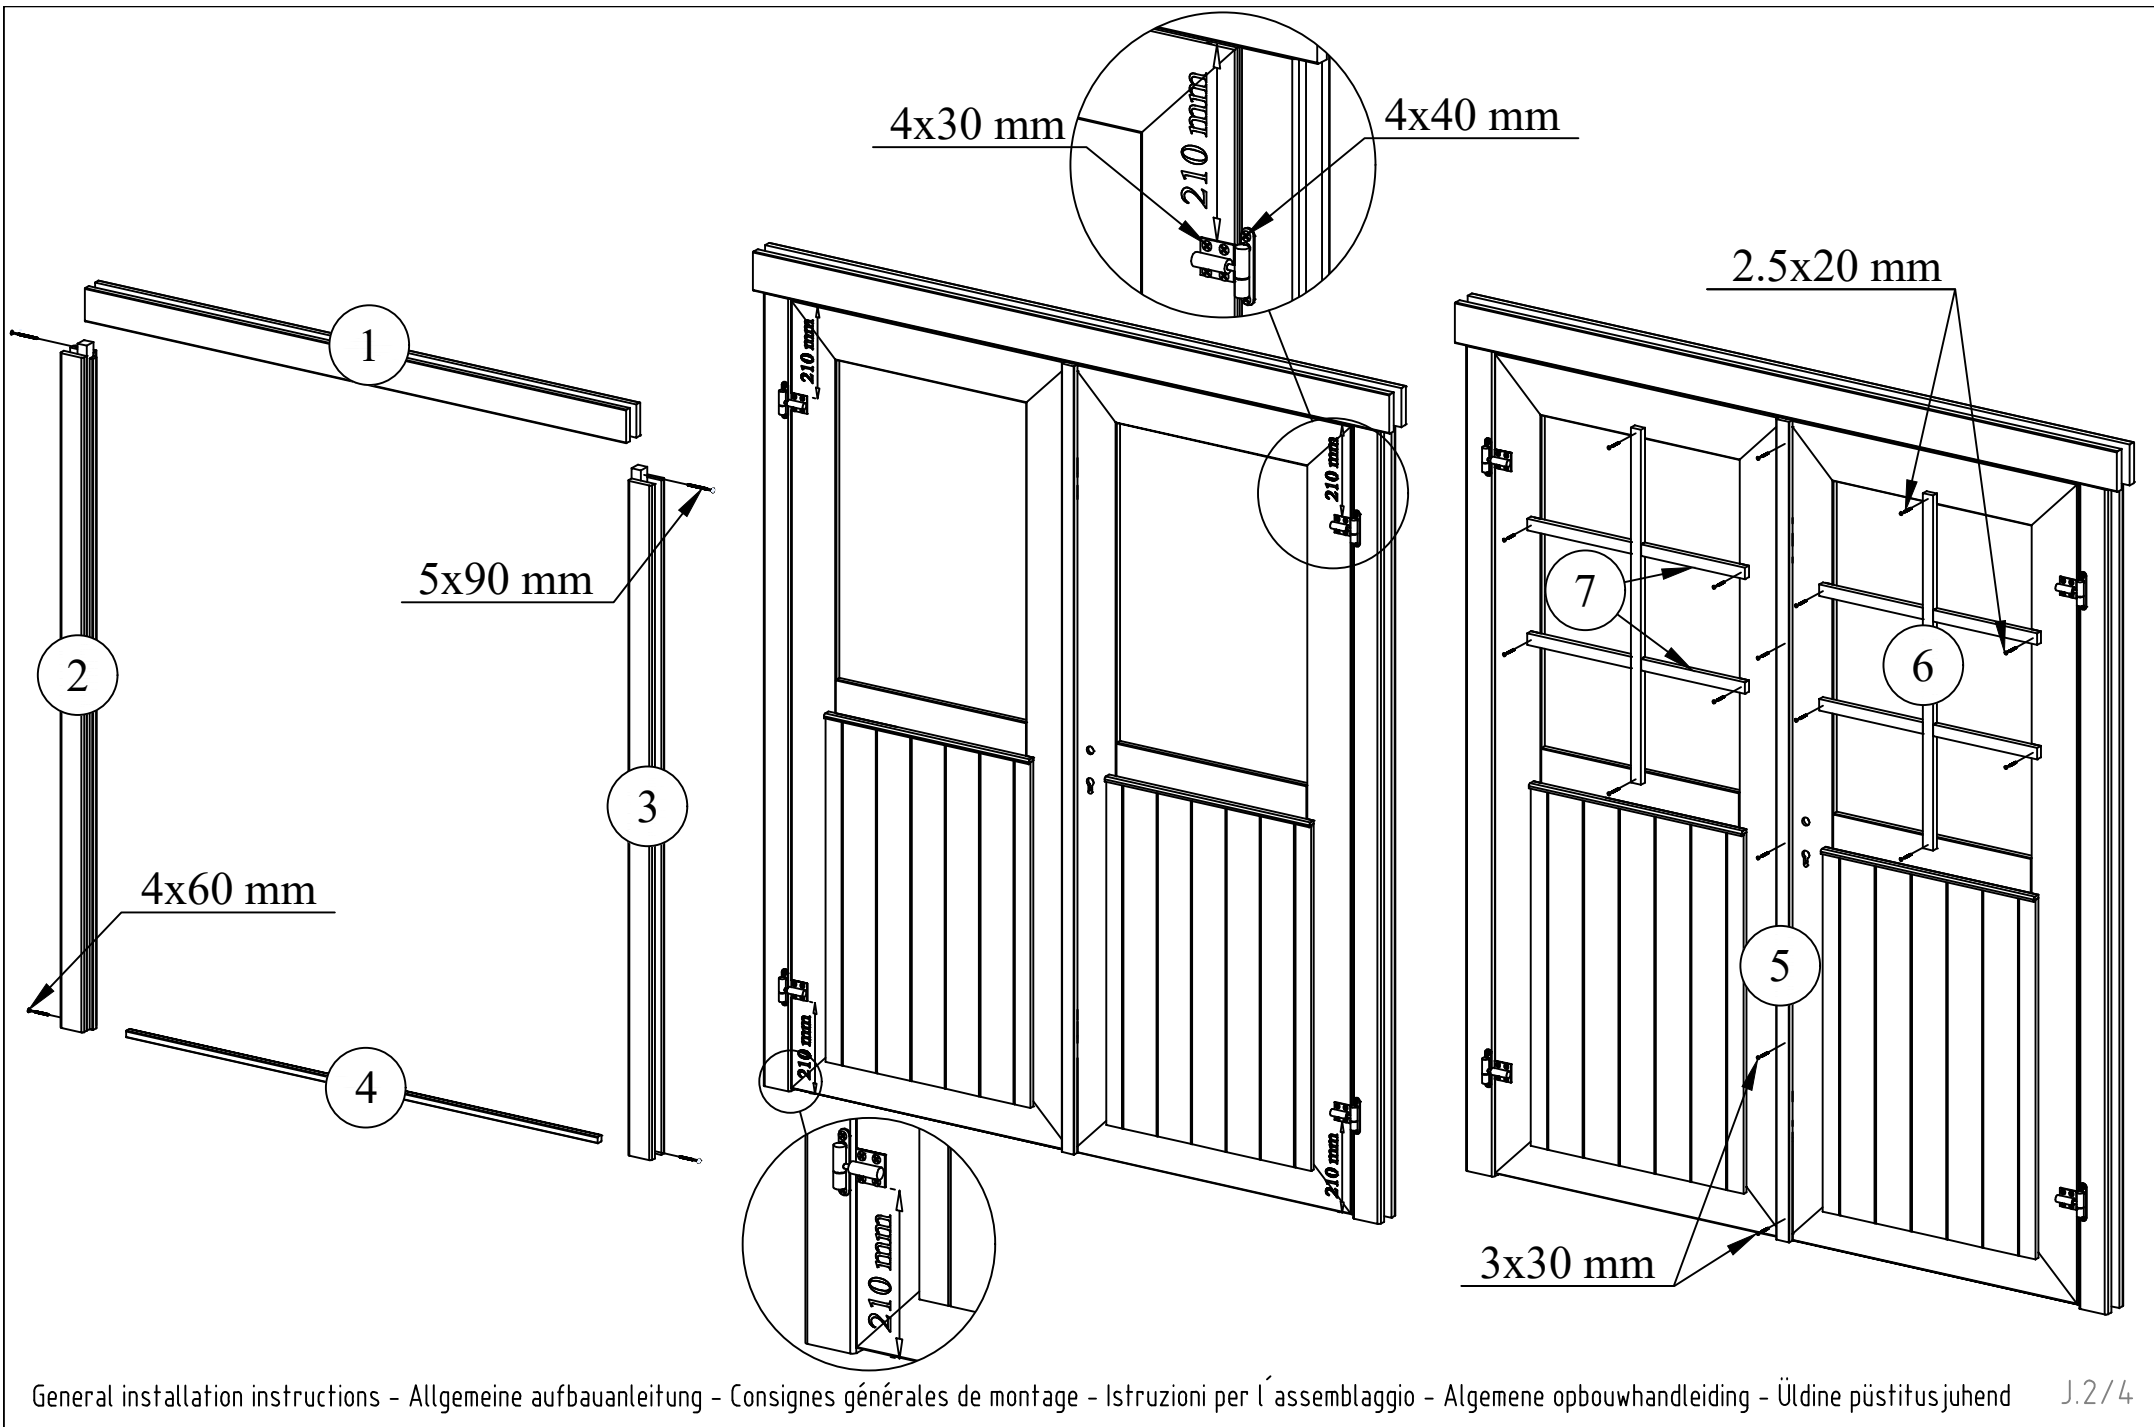

Pos	16.09.2016	Piece list - Stückliste - Liste des pièces - Elementi - Stuklijst - Tükítabel 770x770 AK.1.104.SM0.c SGC	1/1	Q	P (mm)	L (mm)
-----	------------	---	-----	---	-----------	-----------

Glass size - Glasgröße - Taille de la vitre - Misura del vetro - Glas afmeting - Klaasi mõõt: 626x626 mm

Pos	06.02.2018 Piece list - Stückliste - Liste des pièces - Elementi - Stuklijst - Tükitalabel 1494x1736 TUK.2.056.SVP.MX28c SGA+28	1/2	Q	P (mm)	L (mm)
	Glass size - Glasgröße - Taille de la vitre - Misura del vetro - Glas afmeting - Klaasi mõõt: 502x636 mm  1418x1680 mm 				
1	Upper door jamb - Türrahmen oben - Cadre de porte supérieur - Telaio superiore della porta - Bovendorpel - Ukse ülemine leng		1	66x100	1438
2	Left door jamb - Türrahmen links - Cadre de porte gauche - Telaio montante sinistro della porta - Linkerstijl deurframe - Ukse vasak leng		1	66x80	1736
3	Right door jamb - Türrahmen rechts - Cadre de porte droit - Telaio montante destro della porta - Rechterstijl deurframe - Ukse parem leng		1	66x80	1736
4	Doorstep - Swelle - Barre de seuil - Soglia della porta - Deurdorpel - Lävepak		1	18x18	1418
5	Connection strip - Deckleiste - Baguette de battement - Profilo verticale della porta - Stulpilist - kokkuvalttsiliist		1	13x32	1698
6	Georgian bars - Sprossen - Croisillons - La griglia georgiana - Raamverdeling - Petteliistud		2	15x25	670
7	Georgian bars - Sprossen - Croisillons - La griglia georgiana - Raamverdeling - Petteliistud		4	15x25	536