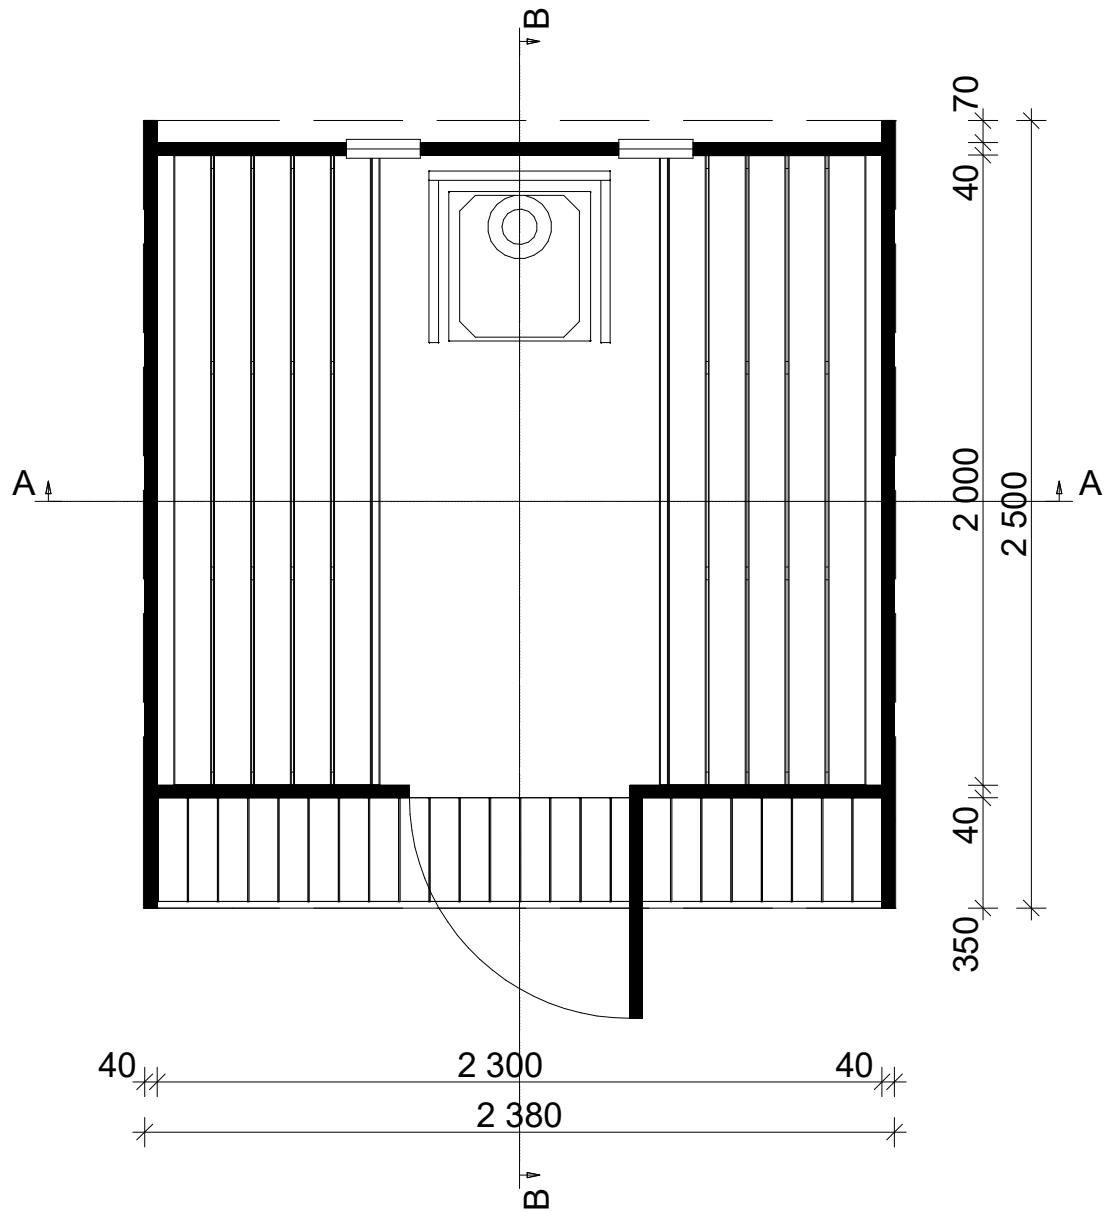

Bianca 238 x 250 cm / 40 mm

Seinapaksus 40 mm

238

250

Bianca 238 x 250 cm / 40 mm

Alus

Bianca 238 x 250 cm / 40 mm

Plaan

Bianca 238 x 250 cm / 40 mm

Lõiked

A-A

B-B

Bianca 238 x 250 cm / 40 mm Vaated

Bianca 238 x 250 cm / 40 mm Vaated

Bianca 238 x 250 cm / 40 mm - Spetsifikatsioon

Nr.		 mm	 mm	 x
Alus01		70 x 60	2300	4
Alus02		40 x 120	2325	2
Alus03			2036	4
Alus04			2300	2
Alus05			2220	1
Palk1				2500
Palk2			2500	25
Palk3			2500	25
Sein01			2340x2195	1
Sein02			2340x2195	1
PL01	Põrandalaud		2295	19
PL02	Terrassilaud	 21x95	329	24
PL03	Terrassilaud		2300	1
PL04	Põrandaliist		ca. 8,6 jm	
PR01	Põrandarest 		1300x974	1
Lava1	Lava 		1996	2
Lava2	Lava pöön 	40x40	627	4
KV01	Kruvi 4,0 x 40			1kompl.
KV02	Kruvi 4,0 x 50			1kompl.
KV03	Kruvi 5,0 x 70			1kompl.
KV04	Kruvi 5,0 x 100			1kompl.
KV05	Kruvi 5,0 x 120			1kompl.
KV06	Kruvi 6,0 x 140			1kompl.
Vent1	Ventilatsioonirest ø100 mm 			2
Vent2	Ventilatsiooniklapp ø100 mm 			2
Ahi	Kerisekomplekt korstnaga 			1