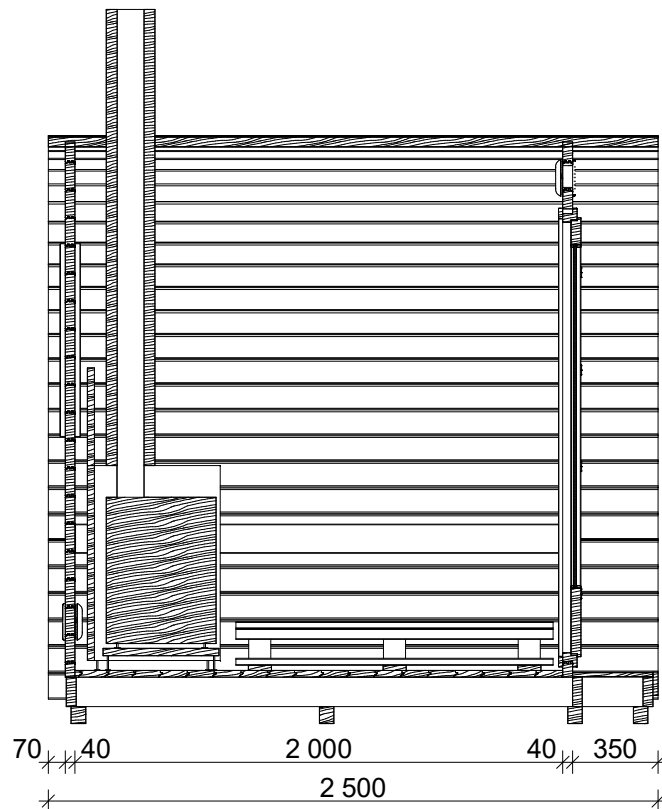

Bianca 238 x 250 cm / 40 mm

Seinapaksus 40 mm

238

250

Bianca 238 x 250 cm / 40 mm

Alus

Bianca 238 x 250 cm / 40 mm

Plaan

Bianca 238 x 250 cm / 40 mm

Lõiked

A-A

B-B

Bianca 238 x 250 cm / 40 mm Vaated

Bianca 238 x 250 cm / 40 mm Vaated

Bianca 238 x 250 cm / 40 mm - Spetsifikatsioon

Nr.		 mm	 mm	 x
Alus01		70 x 60	2300	4
Alus02		40 x 120	2325	2
Alus03			2036	4
Alus04			2300	2
Alus05			2220	1
Palk1				2500
Palk2			2500	25
Palk3			2500	25
Sein01			2340x2195	1
Sein02			2340x2195	1
PL01	Põrandalaud		2295	19
PL02	Terrassilaud	 21x95	329	24
PL03	Terrassilaud		2300	1
PL04	Põrandaliist		ca. 8,6 jm	
PR01	Põrandarest 		1300x974	1
Lava1	Lava 		1996	2
Lava2	Lava pöön 	40x40	627	4
KV01	Kruvi 4,0 x 40			1kompl.
KV02	Kruvi 4,0 x 50			1kompl.
KV03	Kruvi 5,0 x 70			1kompl.
KV04	Kruvi 5,0 x 100			1kompl.
KV05	Kruvi 5,0 x 120			1kompl.
KV06	Kruvi 6,0 x 140			1kompl.
Vent1	Ventilatsioonirest ø100 mm 			2
Vent2	Ventilatsiooniklapp ø100 mm 			2
Ahi	Kerisekomplekt korstnaga 			1