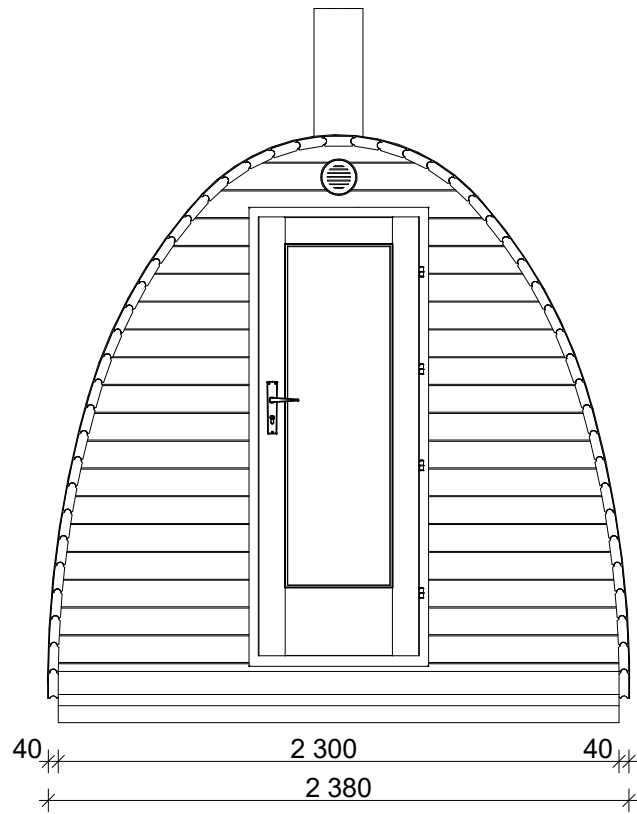

Bianca 238 x 250 cm / 40 mm

Seinapaksus 40 mm

238

250

Bianca 238 x 250 cm / 40 mm

Alus

Bianca 238 x 250 cm / 40 mm

Plaan

Bianca 238 x 250 cm / 40 mm

Lõiked

A-A

B-B

Bianca 238 x 250 cm / 40 mm Vaated

Bianca 238 x 250 cm / 40 mm Vaated

Bianca 238 x 250 cm / 40 mm - Spetsifikatsioon

Nr.		 mm	 mm	 x
Alus01		70 x 60	2300	4
Alus02		40 x 120	2325	2
Alus03			2036	4
Alus04			2300	2
Alus05			2220	1
Palk1				2500
Palk2			2500	25
Palk3			2500	25
Sein01			2340x2195	1
Sein02			2340x2195	1
PL01	Põrandalaud		2295	19
PL02	Terrassilaud	 21x95	329	24
PL03	Terrassilaud		2300	1
PL04	Põrandaliist		ca. 8,6 jm	
PR01	Põrandarest 		1300x974	1
Lava1	Lava 		1996	2
Lava2	Lava pöön 	40x40	627	4
KV01	Kruvi 4,0 x 40			1kompl.
KV02	Kruvi 4,0 x 50			1kompl.
KV03	Kruvi 5,0 x 70			1kompl.
KV04	Kruvi 5,0 x 100			1kompl.
KV05	Kruvi 5,0 x 120			1kompl.
KV06	Kruvi 6,0 x 140			1kompl.
Vent1	Ventilatsioonirest ø100 mm 			2
Vent2	Ventilatsiooniklapp ø100 mm 			2
Ahi	Kerisekomplekt korstnaga 			1