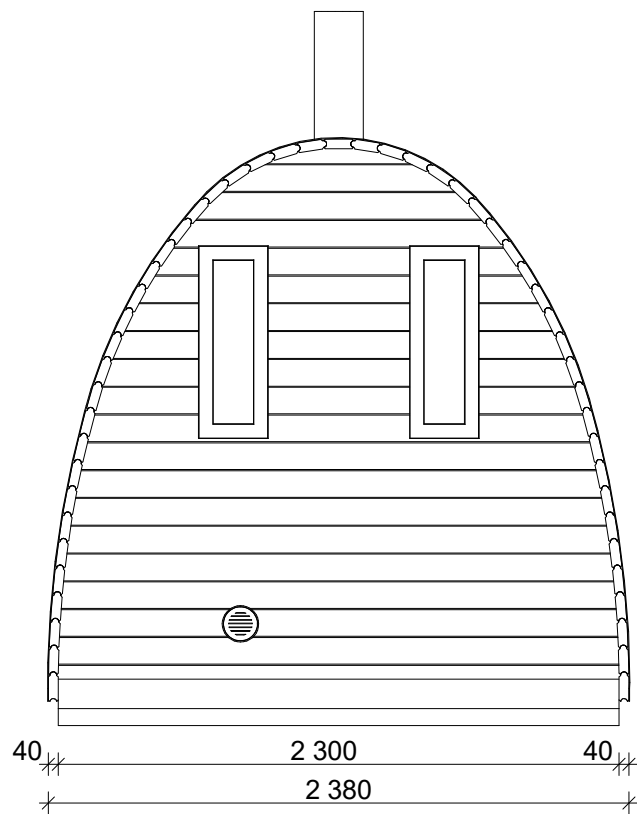

Bianca 238 x 250 cm / 40 mm

Seinapaksus 40 mm

238

250

Bianca 238 x 250 cm / 40 mm

Alus

Bianca 238 x 250 cm / 40 mm

Plaan

Bianca 238 x 250 cm / 40 mm

Lõiked

A-A

B-B

Bianca 238 x 250 cm / 40 mm Vaated

Bianca 238 x 250 cm / 40 mm Vaated

Bianca 238 x 250 cm / 40 mm - Spetsifikatsioon

Nr.		 mm	 mm	 x
Alus01		70 x 60	2300	4
Alus02		40 x 120	2325	2
Alus03			2036	4
Alus04			2300	2
Alus05			2220	1
Palk1				2500
Palk2			2500	25
Palk3			2500	25
Sein01			2340x2195	1
Sein02			2340x2195	1
PL01	Põrandalaud		2295	19
PL02	Terrassilaud	 21x95	329	24
PL03	Terrassilaud		2300	1
PL04	Põrandaliist		ca. 8,6 jm	
PR01	Põrandarest 		1300x974	1
Lava1	Lava 		1996	2
Lava2	Lava pöön 	40x40	627	4
KV01	Kruvi 4,0 x 40			1kompl.
KV02	Kruvi 4,0 x 50			1kompl.
KV03	Kruvi 5,0 x 70			1kompl.
KV04	Kruvi 5,0 x 100			1kompl.
KV05	Kruvi 5,0 x 120			1kompl.
KV06	Kruvi 6,0 x 140			1kompl.
Vent1	Ventilatsioonirest ø100 mm 			2
Vent2	Ventilatsiooniklapp ø100 mm 			2
Ahi	Kerisekomplekt korstnaga 			1