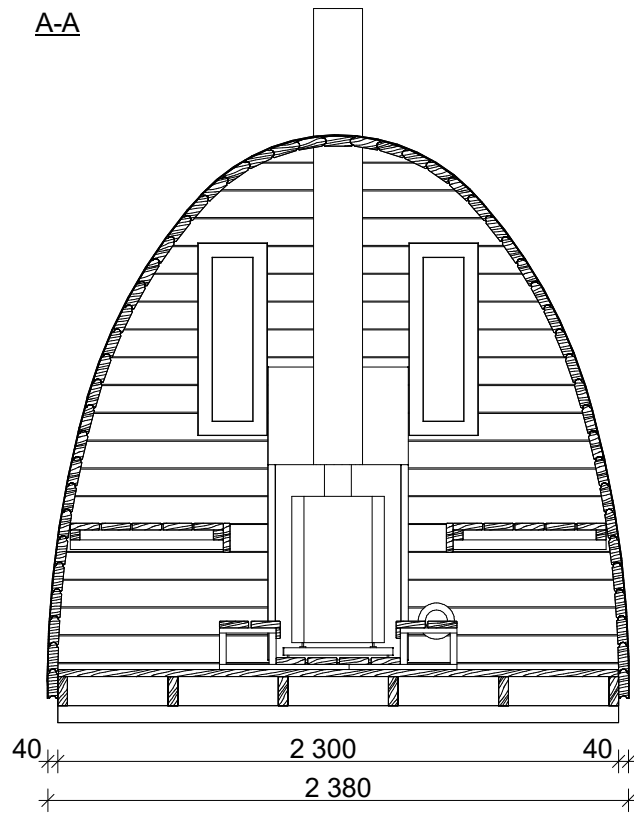

Bianca 238 x 250 cm / 40 mm

Seinapaksus 40 mm

238

250

Bianca 238 x 250 cm / 40 mm

Alus

Bianca 238 x 250 cm / 40 mm

Plaan

Bianca 238 x 250 cm / 40 mm

Lõiked

A-A

B-B

Bianca 238 x 250 cm / 40 mm Vaated

Bianca 238 x 250 cm / 40 mm Vaated

Bianca 238 x 250 cm / 40 mm - Spetsifikatsioon

Nr.		 mm	 mm	 x
Alus01		70 x 60	2300	4
Alus02		40 x 120	2325	2
Alus03			2036	4
Alus04			2300	2
Alus05			2220	1
Palk1				2500
Palk2			2500	25
Palk3			2500	25
Sein01			2340x2195	1
Sein02			2340x2195	1
PL01	Põrandalaud		2295	19
PL02	Terrassilaud	 21x95	329	24
PL03	Terrassilaud		2300	1
PL04	Põrandaliist		ca. 8,6 jm	
PR01	Põrandarest 		1300x974	1
Lava1	Lava 		1996	2
Lava2	Lava pöön 	40x40	627	4
KV01	Kruvi 4,0 x 40			1kompl.
KV02	Kruvi 4,0 x 50			1kompl.
KV03	Kruvi 5,0 x 70			1kompl.
KV04	Kruvi 5,0 x 100			1kompl.
KV05	Kruvi 5,0 x 120			1kompl.
KV06	Kruvi 6,0 x 140			1kompl.
Vent1	Ventilatsioonirest ø100 mm 			2
Vent2	Ventilatsiooniklapp ø100 mm 			2
Ahi	Kerisekomplekt korstnaga 			1