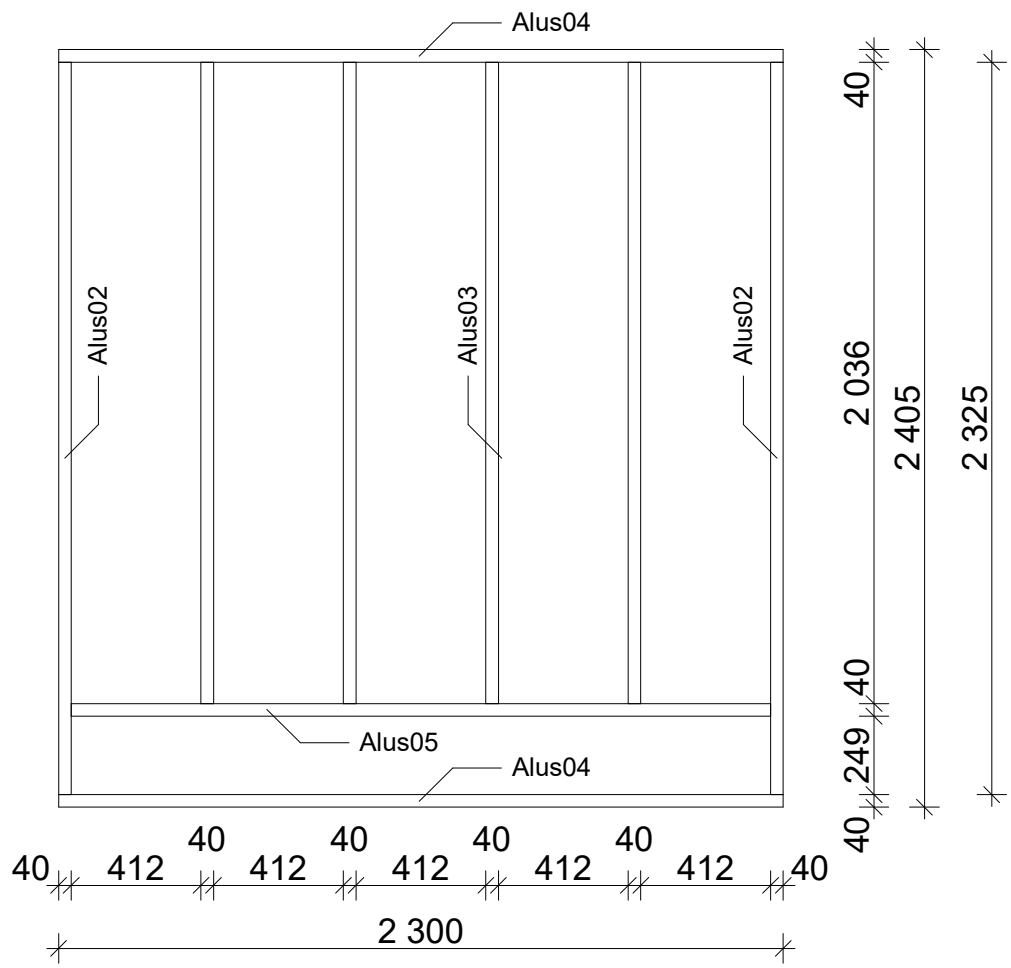

Bianca 238 x 250 cm / 40 mm

Seinapaksus 40 mm

238

250

Bianca 238 x 250 cm / 40 mm

Alus

Bianca 238 x 250 cm / 40 mm

Plaan

Bianca 238 x 250 cm / 40 mm

Lõiked

A-A

B-B

Bianca 238 x 250 cm / 40 mm Vaated

Bianca 238 x 250 cm / 40 mm Vaated

Bianca 238 x 250 cm / 40 mm - Spetsifikatsioon

Nr.		 mm	 mm	 x
Alus01		70 x 60	2300	4
Alus02		40 x 120	2325	2
Alus03			2036	4
Alus04			2300	2
Alus05			2220	1
Palk1				2500
Palk2			2500	25
Palk3			2500	25
Sein01			2340x2195	1
Sein02			2340x2195	1
PL01	Põrandalaud		2295	19
PL02	Terrassilaud	 21x95	329	24
PL03	Terrassilaud		2300	1
PL04	Põrandaliist		ca. 8,6 jm	
PR01	Põrandarest 		1300x974	1
Lava1	Lava 		1996	2
Lava2	Lava pöön 	40x40	627	4
KV01	Kruvi 4,0 x 40			1kompl.
KV02	Kruvi 4,0 x 50			1kompl.
KV03	Kruvi 5,0 x 70			1kompl.
KV04	Kruvi 5,0 x 100			1kompl.
KV05	Kruvi 5,0 x 120			1kompl.
KV06	Kruvi 6,0 x 140			1kompl.
Vent1	Ventilatsioonirest ø100 mm 			2
Vent2	Ventilatsiooniklapp ø100 mm 			2
Ahi	Kerisekomplekt korstnaga 			1