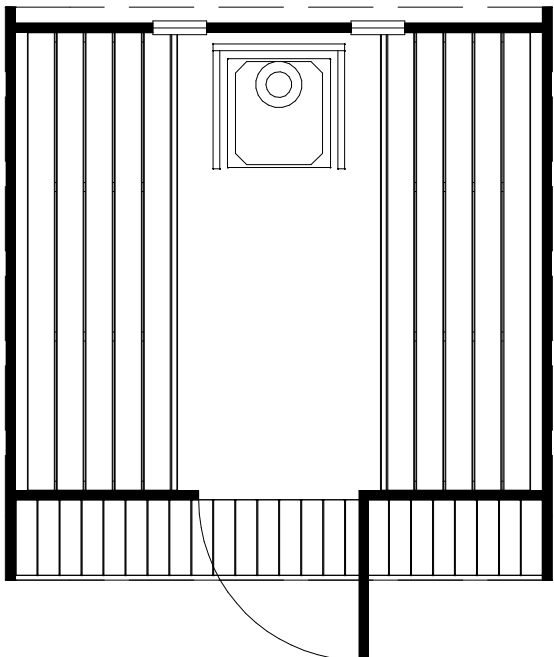

Bianca 238 x 250 cm / 40 mm

Seinapaksus 40 mm

238

250

Bianca 238 x 250 cm / 40 mm

Alus

Bianca 238 x 250 cm / 40 mm

Plaan

Bianca 238 x 250 cm / 40 mm

Lõiked

A-A

B-B

Bianca 238 x 250 cm / 40 mm Vaated

Bianca 238 x 250 cm / 40 mm Vaated

Bianca 238 x 250 cm / 40 mm - Spetsifikatsioon

Nr.		 mm	 mm	 x
Alus01		70 x 60	2300	4
Alus02		40 x 120	2325	2
Alus03			2036	4
Alus04			2300	2
Alus05			2220	1
Palk1				2500
Palk2			2500	25
Palk3			2500	25
Sein01			2340x2195	1
Sein02			2340x2195	1
PL01	Põrandalaud		2295	19
PL02	Terrassilaud	 21x95	329	24
PL03	Terrassilaud		2300	1
PL04	Põrandaliist		ca. 8,6 jm	
PR01	Põrandarest 		1300x974	1
Lava1	Lava 		1996	2
Lava2	Lava pöön 	40x40	627	4
KV01	Kruvi 4,0 x 40			1kompl.
KV02	Kruvi 4,0 x 50			1kompl.
KV03	Kruvi 5,0 x 70			1kompl.
KV04	Kruvi 5,0 x 100			1kompl.
KV05	Kruvi 5,0 x 120			1kompl.
KV06	Kruvi 6,0 x 140			1kompl.
Vent1	Ventilatsioonirest ø100 mm 			2
Vent2	Ventilatsiooniklapp ø100 mm 			2
Ahi	Kerisekomplekt korstnaga 			1