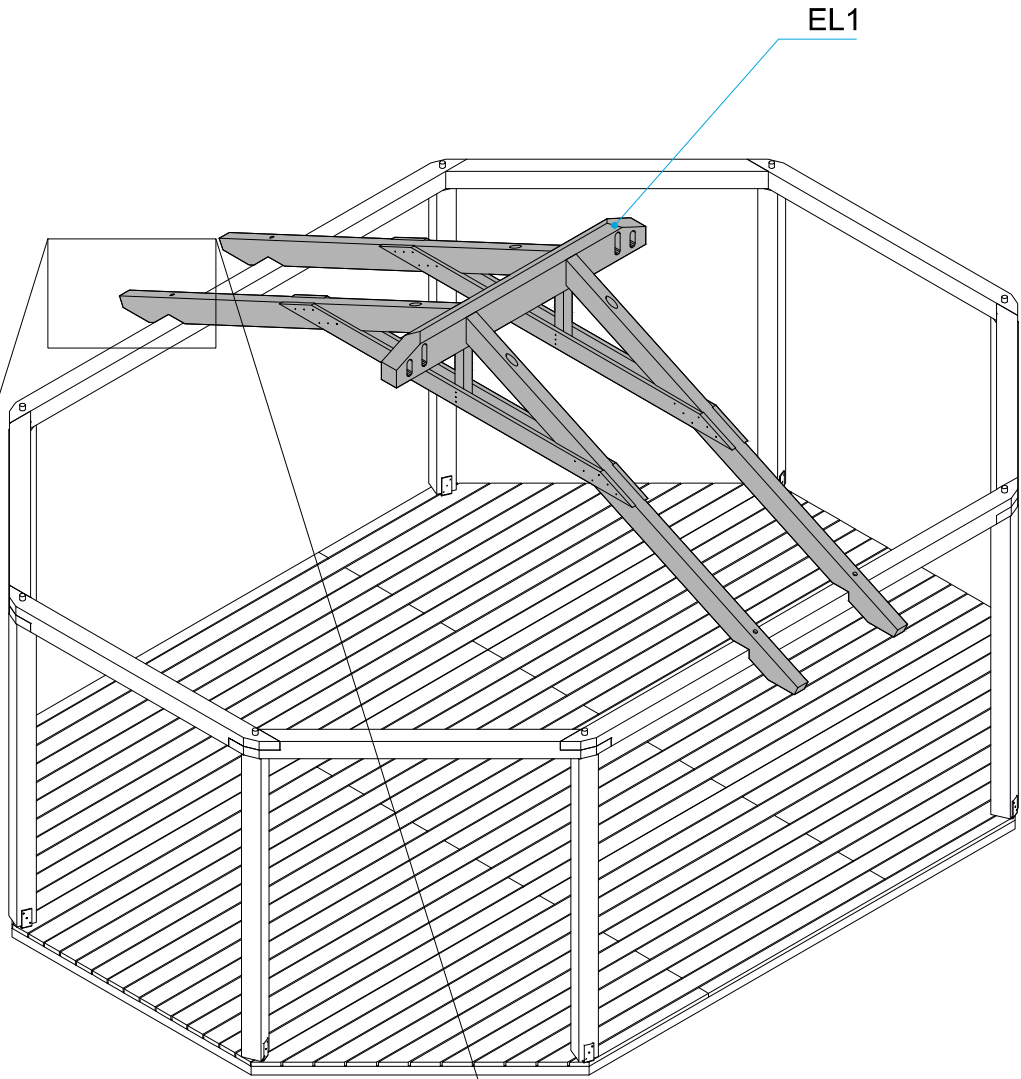

Pos	SPECIFICATION-STÜCKLISTE-NOMENCLATURE-ELEMENTI PAV-4762	Pcs	Profile (mm)	Length (mm)
303	 	30	70 x 70	947
304	 	10	70 x 70	660

Pos	SPECIFICATION-STÜCKLISTE-NOMENCLATURE-ELEMENTI PAV-4762	Pcs	Profile (mm)	Length (mm)
F1	 	8	QPostitugi12012060	
F2		2	QKEL12X700	
F3		40	QKSPO10x60Zn	
F4	 	4	QMU12	
F5	 	8	QSE10x30	
F6	 	4	QSE12	
F7		28	QKR8x220Torx	
F8		140	QKR6x120TXZN	
F9		400	QKR4_2x65Torx	
F10		60	QKR5x70TXZN	
F11		112	QKR5x40TXZN	
F12		750	QNA2_2x50Zn	
F13	 	28	QNU202040	
F14	 	4	Ø35x40_puit	
F15	 	32	Qaugukate20mm	

1

F8 22x

- | | | |
|---|-----------|-----------|
|  | F1 | 8x |
|  | F3 | 8x |
|  | F5 | 8x |

F3 32x

F8 32x

F14 4x

F2 2x

F4 4x

F6 4x

F10 60x

- F7 4x
- F8 8x

10

F7 4x

F8 8x

F12 750x

F13 28x