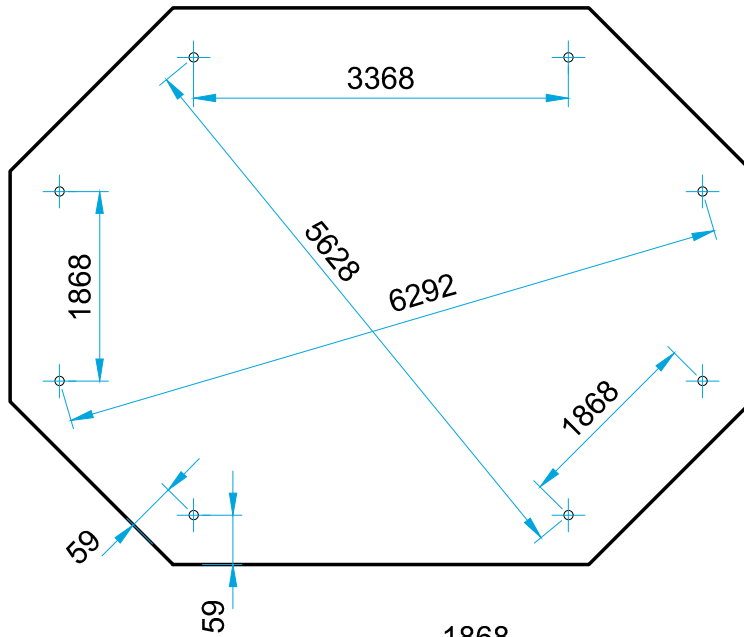

Pos	SPECIFICATION-STÜCKLISTE-NOMENCLATURE-ELEMENTI PAV-4762	Pcs	Profile (mm)	Length (mm)
231		6	19 x 114	1914
232		6	19 x 114	1828
233		6	19 x 114	1742
234		6	19 x 114	1657
235		6	19 x 114	1571
236		6	19 x 114	1486
237		6	19 x 114	1400
238		6	19 x 114	1314
239		6	19 x 114	1229
240		6	19 x 114	1143
241		6	19 x 114	1058
242		6	19 x 114	972
243		6	19 x 114	887
244		6	19 x 114	801
245		6	19 x 114	715
246		6	19 x 114	630
247		6	19 x 114	544
248		6	19 x 114	459
249		6	19 x 114	373
250		6	19 x 114	287
251		6	19 x 114	202
252		6	19 x 114	116
301		12	90 x 90	1794
302		2	90 x 90	3294

Pos	SPECIFICATION-STÜCKLISTE-NOMENCLATURE-ELEMENTI PAV-4762	Pcs	Profile (mm)	Length (mm)
303	 	30	70 x 70	947
304	 	10	70 x 70	660

Pos	SPECIFICATION-STÜCKLISTE-NOMENCLATURE-ELEMENTI PAV-4762	Pcs	Profile (mm)	Length (mm)
F1	 	8	QPostitugi12012060	
F2		2	QKEL12X700	
F3		40	QKSPO10x60Zn	
F4	 	4	QMU12	
F5	 	8	QSE10x30	
F6	 	4	QSE12	
F7		28	QKR8x220Torx	
F8		140	QKR6x120TXZN	
F9		400	QKR4_2x65Torx	
F10		60	QKR5x70TXZN	
F11		112	QKR5x40TXZN	
F12		750	QNA2_2x50Zn	
F13	 	28	QNU202040	
F14	 	4	Ø35x40_puit	
F15	 	32	Qaugukate20mm	

1

F8 22x

- | | | |
|---|-----------|-----------|
|  | F1 | 8x |
|  | F3 | 8x |
|  | F5 | 8x |

F3 32x

F8 32x

F14 4x

F2 2x

F4 4x