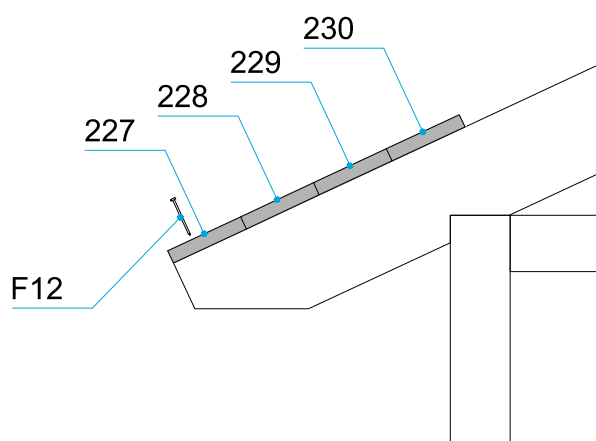

Pos	SPECIFICATION-STÜCKLISTE-NOMENCLATURE-ELEMENTI PAV-4762	Pcs	Profile (mm)	Length (mm)
303	 	30	70 x 70	947
304	 	10	70 x 70	660

Pos	SPECIFICATION-STÜCKLISTE-NOMENCLATURE-ELEMENTI PAV-4762	Pcs	Profile (mm)	Length (mm)
F1	 	8	QPostitugi12012060	
F2		2	QKEL12X700	
F3		40	QKSPO10x60Zn	
F4	 	4	QMU12	
F5	 	8	QSE10x30	
F6	 	4	QSE12	
F7		28	QKR8x220Torx	
F8		140	QKR6x120TXZN	
F9		400	QKR4_2x65Torx	
F10		60	QKR5x70TXZN	
F11		112	QKR5x40TXZN	
F12		750	QNA2_2x50Zn	
F13	 	28	QNU202040	
F14	 	4	Ø35x40_puit	
F15	 	32	Qaugukate20mm	

1

F8 22x

- | | | |
|---|-----------|-----------|
|  | F1 | 8x |
|  | F3 | 8x |
|  | F5 | 8x |

F3 32x

F8 32x

F14 4x

F2 2x

F4 4x

F6 4x

F10 60x

- F7 4x
- F8 8x

10

F7 4x

F8 8x

F12 750x

F13 28x