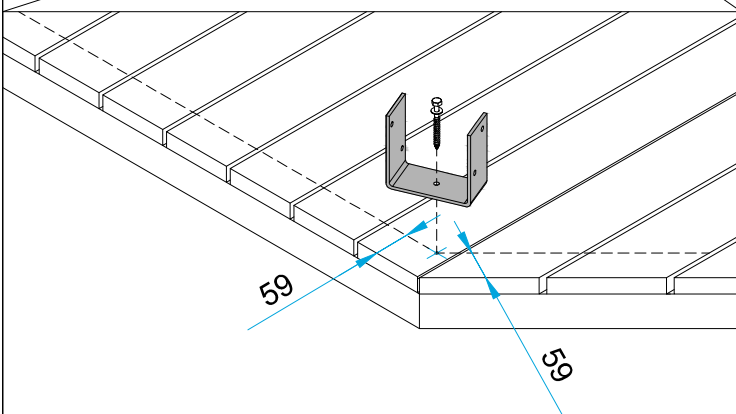

F1	8x
	F3	8x
	F5	8x