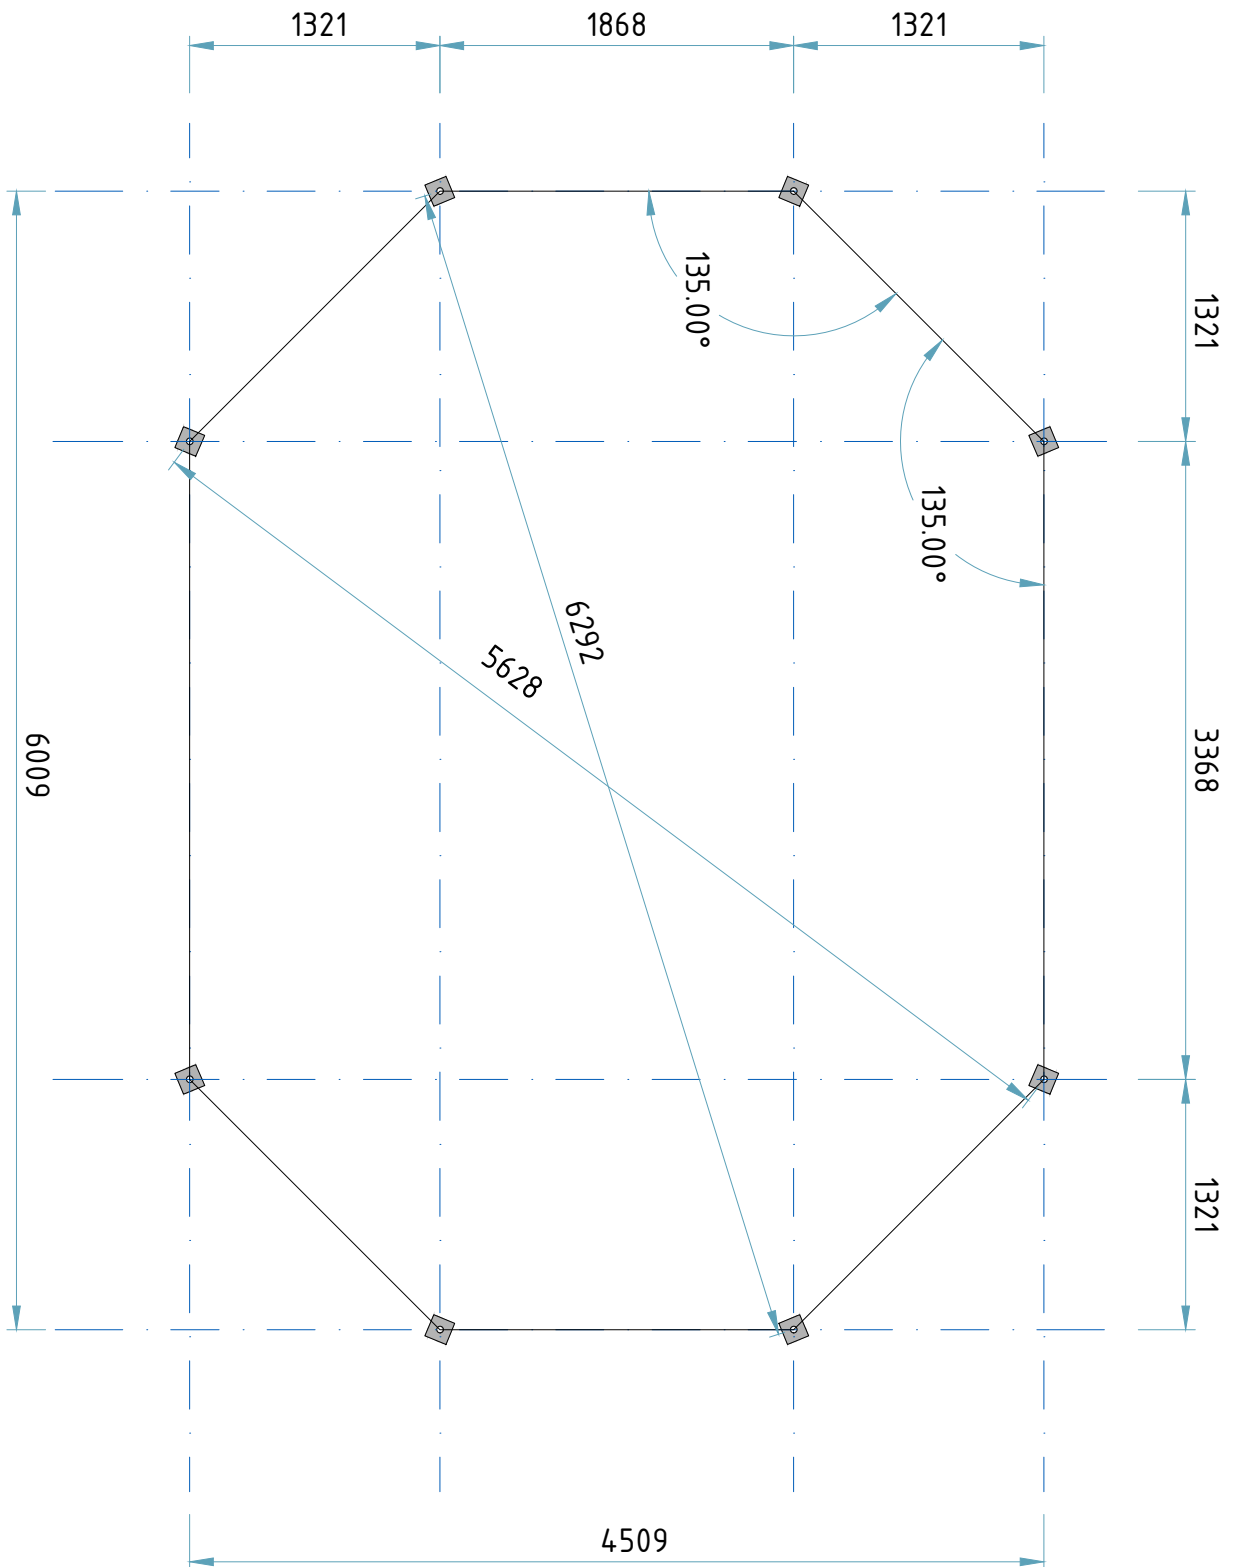

5		□	8	120 x 120	2100
6		▣	2	120 x 120	3669
7		▣	6	120 x 120	2169
8		◻	8	90 x 90	592
9		◻	8	90 x 90	592
10		▤	1	120 x 240	1999
11		▤	4	80 x 160	2968
12		▤	2	80 x 160	3165
13		▤	2	80 x 160	3110
14		▤	2	80 x 160	3110
15		▤	2	80 x 160	3165
16		▤	8	70 x 140	1909
17		▤	8	70 x 140	1909
18		◻	2	70 x 70	445
19		▥	4	28 x 120	2831
20		▥	2	19 x 120	3780
21		▥	6	19 x 120	2280
22		◦	8	35 x 35	220
201		▥	2	19 x 114	3756
202		▥	2	19 x 114	3670
203		▥	2	19 x 114	3585
204		▥	2	19 x 114	3499
205		▥	2	19 x 114	3414
206		▥	2	19 x 114	3328

Pos	SPECIFICATION-STÜCKLISTE-NOMENCLATURE-ELEMENTI PAV-4762	Pcs	Profile (mm)	Length (mm)
207		2	19 x 114	3242
208		2	19 x 114	3157
209		2	19 x 114	3071
210		2	19 x 114	2986
211		2	19 x 114	2900
212		2	19 x 114	2814
213		2	19 x 114	2729
214		2	19 x 114	2643
215		2	19 x 114	2558
216		2	19 x 114	2472
217		2	19 x 114	2387
218		2	19 x 114	2301
219		2	19 x 114	2215
220		2	19 x 114	2130
221		2	19 x 114	2044
222		2	19 x 114	1959
223		2	19 x 114	1873
224		2	19 x 114	1787
225		2	19 x 114	1702
226		2	19 x 114	1616
227		6	19 x 114	2256
228		6	19 x 114	2170
229		6	19 x 114	2085
230		6	19 x 114	1999
 Object name PAV-4762				2/5

Pos	SPECIFICATION-STÜCKLISTE-NOMENCLATURE-ELEMENTI PAV-4762	Pcs	Profile (mm)	Length (mm)
231		6	19 x 114	1914
232		6	19 x 114	1828
233		6	19 x 114	1742
234		6	19 x 114	1657
235		6	19 x 114	1571
236		6	19 x 114	1486
237		6	19 x 114	1400
238		6	19 x 114	1314
239		6	19 x 114	1229
240		6	19 x 114	1143
241		6	19 x 114	1058
242		6	19 x 114	972
243		6	19 x 114	887
244		6	19 x 114	801
245		6	19 x 114	715
246		6	19 x 114	630
247		6	19 x 114	544
248		6	19 x 114	459
249		6	19 x 114	373
250		6	19 x 114	287
251		6	19 x 114	202
252		6	19 x 114	116
301		12	90 x 90	1794
302		2	90 x 90	3294