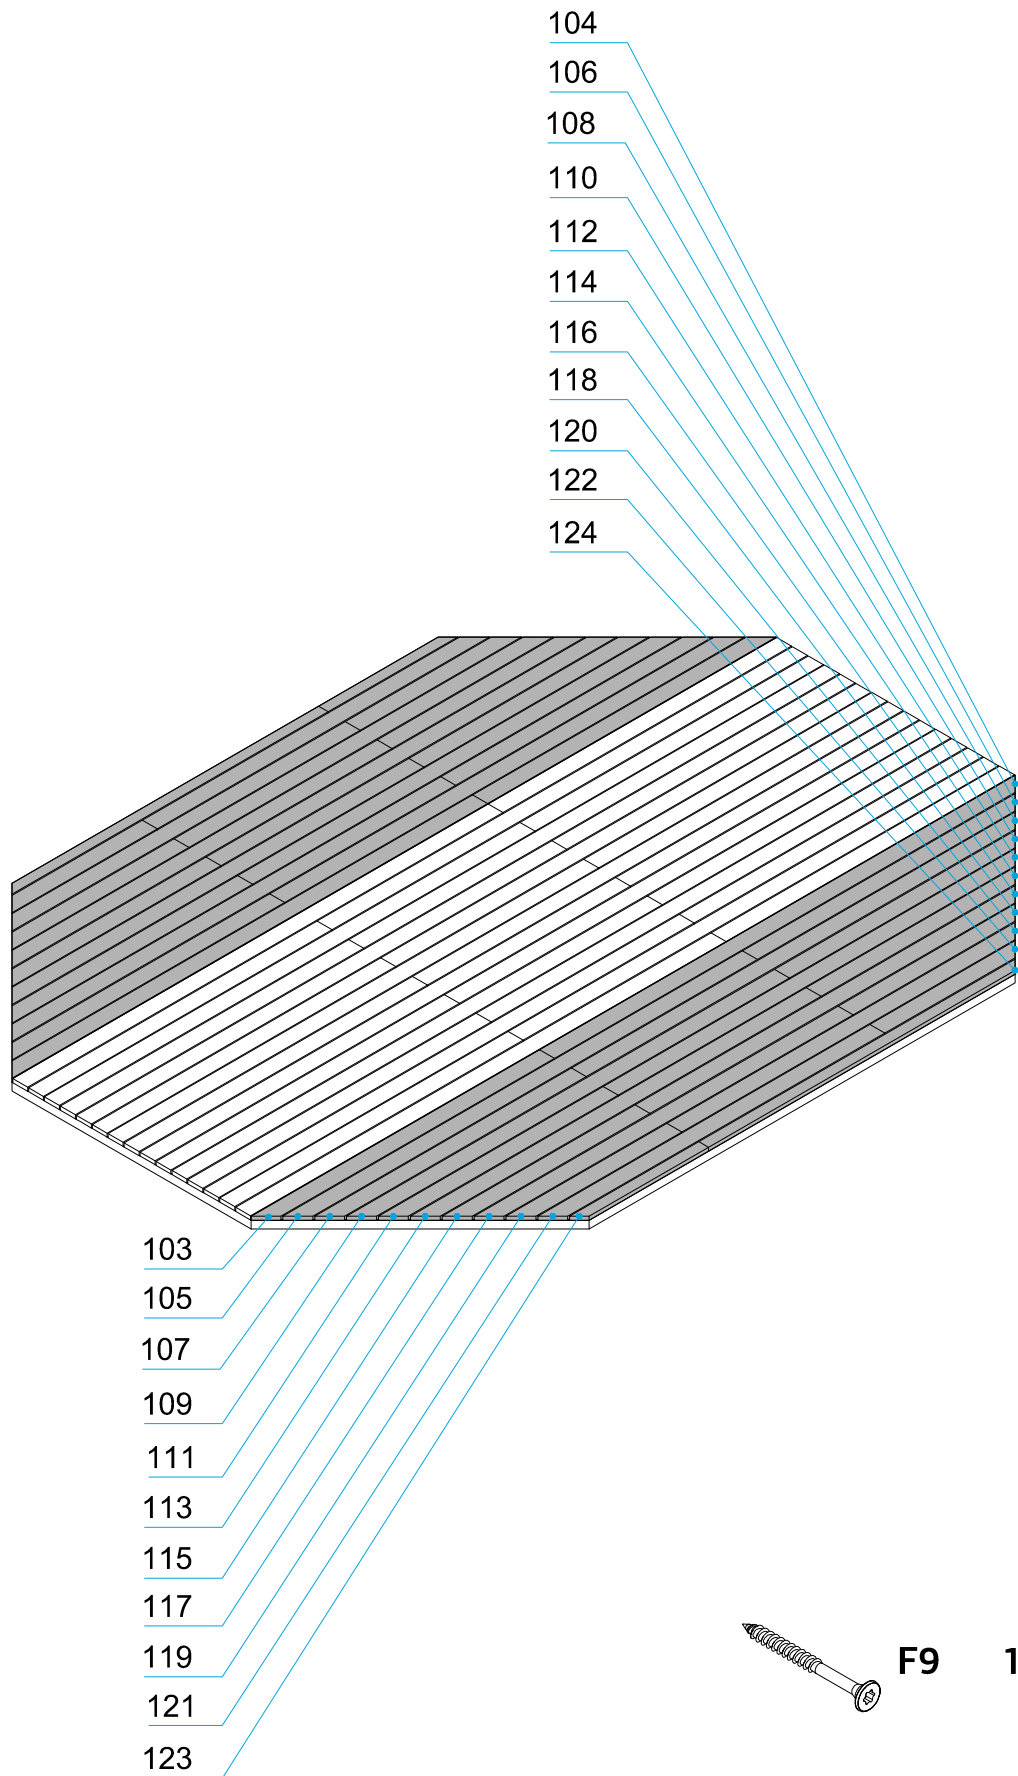

Pos	SPECIFICATION-STÜCKLISTE-NOMENCLATURE-ELEMENTI PAV-4762	Pcs	Profile (mm)	Length (mm)
207		2	19 x 114	3242
208		2	19 x 114	3157
209		2	19 x 114	3071
210		2	19 x 114	2986
211		2	19 x 114	2900
212		2	19 x 114	2814
213		2	19 x 114	2729
214		2	19 x 114	2643
215		2	19 x 114	2558
216		2	19 x 114	2472
217		2	19 x 114	2387
218		2	19 x 114	2301
219		2	19 x 114	2215
220		2	19 x 114	2130
221		2	19 x 114	2044
222		2	19 x 114	1959
223		2	19 x 114	1873
224		2	19 x 114	1787
225		2	19 x 114	1702
226		2	19 x 114	1616
227		6	19 x 114	2256
228		6	19 x 114	2170
229		6	19 x 114	2085
230		6	19 x 114	1999
 Object name PAV-4762				2/5

Pos	SPECIFICATION-STÜCKLISTE-NOMENCLATURE-ELEMENTI PAV-4762	Pcs	Profile (mm)	Length (mm)
231		6	19 x 114	1914
232		6	19 x 114	1828
233		6	19 x 114	1742
234		6	19 x 114	1657
235		6	19 x 114	1571
236		6	19 x 114	1486
237		6	19 x 114	1400
238		6	19 x 114	1314
239		6	19 x 114	1229
240		6	19 x 114	1143
241		6	19 x 114	1058
242		6	19 x 114	972
243		6	19 x 114	887
244		6	19 x 114	801
245		6	19 x 114	715
246		6	19 x 114	630
247		6	19 x 114	544
248		6	19 x 114	459
249		6	19 x 114	373
250		6	19 x 114	287
251		6	19 x 114	202
252		6	19 x 114	116
301		12	90 x 90	1794
302		2	90 x 90	3294

Pos	SPECIFICATION-STÜCKLISTE-NOMENCLATURE-ELEMENTI PAV-4762	Pcs	Profile (mm)	Length (mm)
303	 	30	70 x 70	947
304	 	10	70 x 70	660

Pos	SPECIFICATION-STÜCKLISTE-NOMENCLATURE-ELEMENTI PAV-4762	Pcs	Profile (mm)	Length (mm)
F1	 	8	QPostitugi12012060	
F2		2	QKEL12X700	
F3		40	QKSPO10x60Zn	
F4	 	4	QMU12	
F5	 	8	QSE10x30	
F6	 	4	QSE12	
F7		28	QKR8x220Torx	
F8		140	QKR6x120TXZN	
F9		400	QKR4_2x65Torx	
F10		60	QKR5x70TXZN	
F11		112	QKR5x40TXZN	
F12		750	QNA2_2x50Zn	
F13	 	28	QNU202040	
F14	 	4	Ø35x40_puit	
F15	 	32	Qaugukate20mm	

1

F8 22x

- | | | |
|---|-----------|-----------|
|  | F1 | 8x |
|  | F3 | 8x |
|  | F5 | 8x |

F3 32x

F8 32x

F14 4x

F2 2x

F4 4x