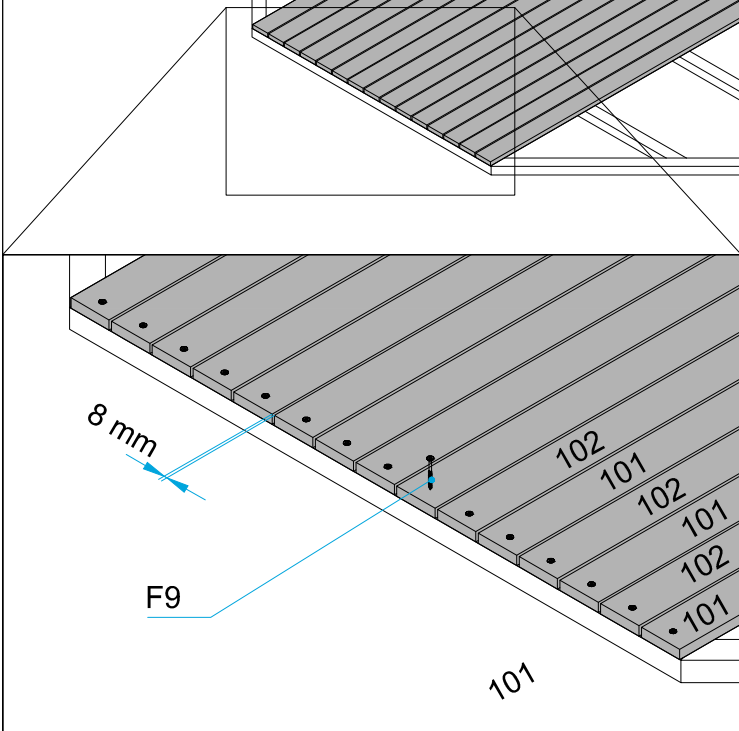

Pos	SPECIFICATION-STÜCKLISTE-NOMENCLATURE-ELEMENTI PAV-4762	Pcs	Profile (mm)	Length (mm)
231		6	19 x 114	1914
232		6	19 x 114	1828
233		6	19 x 114	1742
234		6	19 x 114	1657
235		6	19 x 114	1571
236		6	19 x 114	1486
237		6	19 x 114	1400
238		6	19 x 114	1314
239		6	19 x 114	1229
240		6	19 x 114	1143
241		6	19 x 114	1058
242		6	19 x 114	972
243		6	19 x 114	887
244		6	19 x 114	801
245		6	19 x 114	715
246		6	19 x 114	630
247		6	19 x 114	544
248		6	19 x 114	459
249		6	19 x 114	373
250		6	19 x 114	287
251		6	19 x 114	202
252		6	19 x 114	116
301		12	90 x 90	1794
302		2	90 x 90	3294

Pos	SPECIFICATION-STÜCKLISTE-NOMENCLATURE-ELEMENTI PAV-4762	Pcs	Profile (mm)	Length (mm)
303	 	30	70 x 70	947
304	 	10	70 x 70	660

Pos	SPECIFICATION-STÜCKLISTE-NOMENCLATURE-ELEMENTI PAV-4762	Pcs	Profile (mm)	Length (mm)
F1	 	8	QPostitugi12012060	
F2		2	QKEL12X700	
F3		40	QKSPO10x60Zn	
F4	 	4	QMU12	
F5	 	8	QSE10x30	
F6	 	4	QSE12	
F7		28	QKR8x220Torx	
F8		140	QKR6x120TXZN	
F9		400	QKR4_2x65Torx	
F10		60	QKR5x70TXZN	
F11		112	QKR5x40TXZN	
F12		750	QNA2_2x50Zn	
F13	 	28	QNU202040	
F14	 	4	Ø35x40_puit	
F15	 	32	Qaugukate20mm	

1

F8 22x

- | | | |
|---|-----------|-----------|
|  | F1 | 8x |
|  | F3 | 8x |
|  | F5 | 8x |

F3 32x

F8 32x

F14 4x

F2 2x

F4 4x