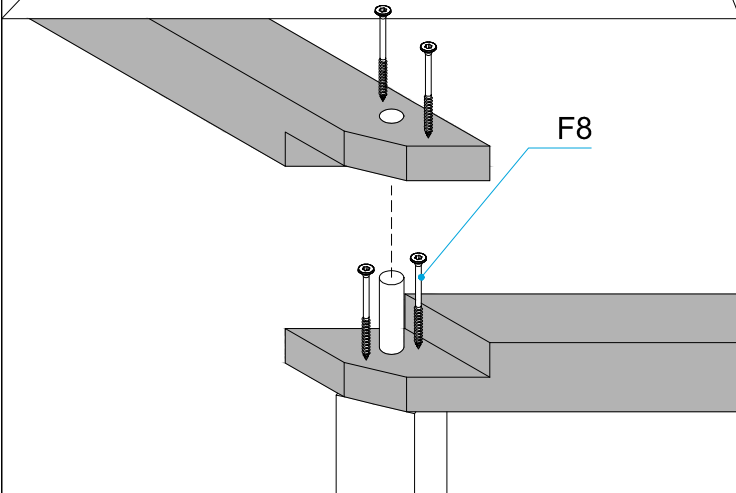

Pos	SPECIFICATION-STÜCKLISTE-NOMENCLATURE-ELEMENTI PAV-4762	Pcs	Profile (mm)	Length (mm)
303	 	30	70 x 70	947
304	 	10	70 x 70	660

Pos	SPECIFICATION-STÜCKLISTE-NOMENCLATURE-ELEMENTI PAV-4762	Pcs	Profile (mm)	Length (mm)
F1	 	8	QPostitugi12012060	
F2		2	QKEL12X700	
F3		40	QKSPO10x60Zn	
F4	 	4	QMU12	
F5	 	8	QSE10x30	
F6	 	4	QSE12	
F7		28	QKR8x220Torx	
F8		140	QKR6x120TXZN	
F9		400	QKR4_2x65Torx	
F10		60	QKR5x70TXZN	
F11		112	QKR5x40TXZN	
F12		750	QNA2_2x50Zn	
F13	 	28	QNU202040	
F14	 	4	Ø35x40_puit	
F15	 	32	Qaugukate20mm	

1

F8 22x

- | | | |
|---|-----------|-----------|
|  | F1 | 8x |
|  | F3 | 8x |
|  | F5 | 8x |

F3 32x

F8 32x

F14 4x

F2 2x

F4 4x