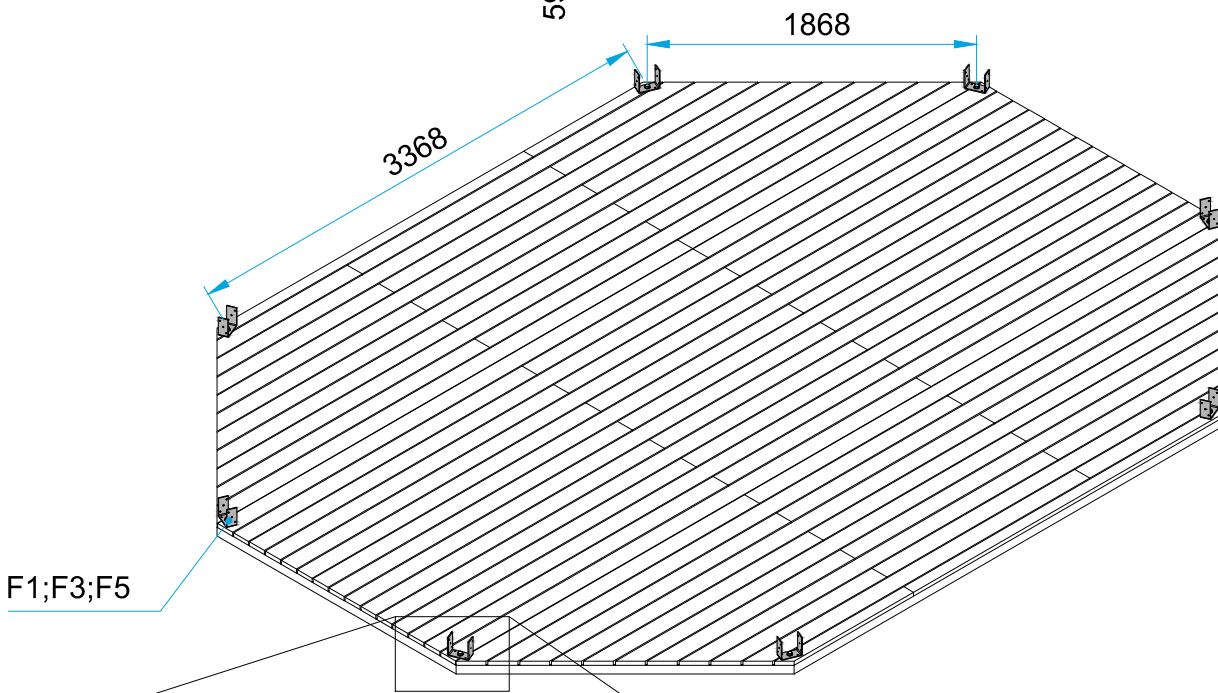

Pos	SPECIFICATION-STÜCKLISTE-NOMENCLATURE-ELEMENTI PAV-4762	Pcs	Profile (mm)	Length (mm)
303	 	30	70 x 70	947
304	 	10	70 x 70	660

Pos	SPECIFICATION-STÜCKLISTE-NOMENCLATURE-ELEMENTI PAV-4762	Pcs	Profile (mm)	Length (mm)
F1	 	8	QPostitugi12012060	
F2		2	QKEL12X700	
F3		40	QKSPO10x60Zn	
F4	 	4	QMU12	
F5	 	8	QSE10x30	
F6	 	4	QSE12	
F7		28	QKR8x220Torx	
F8		140	QKR6x120TXZN	
F9		400	QKR4_2x65Torx	
F10		60	QKR5x70TXZN	
F11		112	QKR5x40TXZN	
F12		750	QNA2_2x50Zn	
F13	 	28	QNU202040	
F14	 	4	Ø35x40_puit	
F15	 	32	Qaugukate20mm	

1

F8 22x

- | | | |
|---|-----------|-----------|
|  | F1 | 8x |
|  | F3 | 8x |
|  | F5 | 8x |

F3 32x

F8 32x

F14 4x

F2 2x

F4 4x