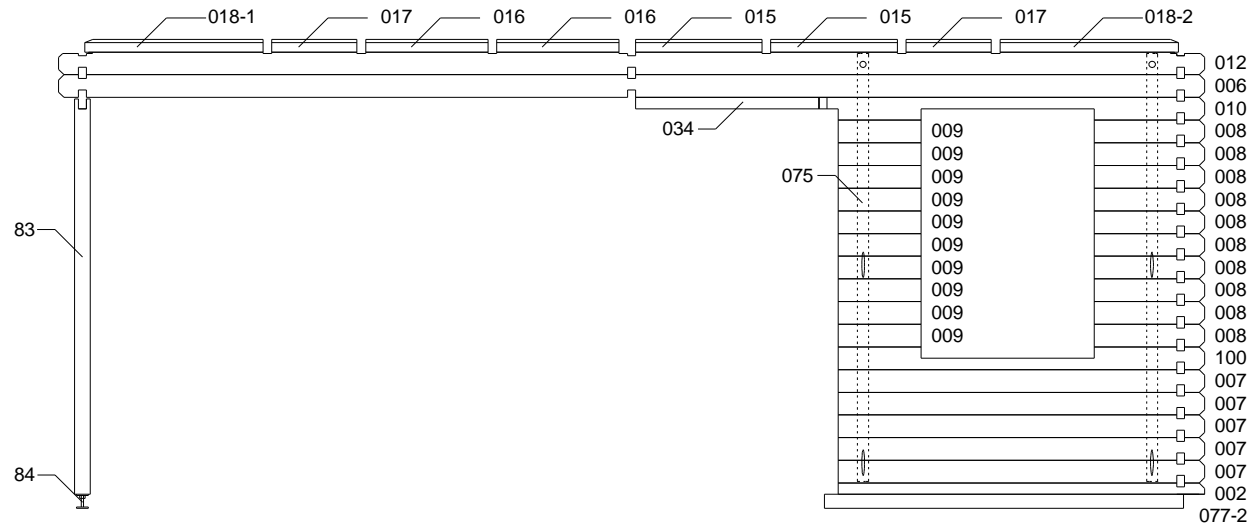

Techn. Daten: Catania

Bohlenaußenmaß (B x T): 576 x 300 cm

Wandaußenmaß: 556 x 280 cm · Bohlenstärke: 40 mm

Achtung : Alle angegebenen Maße sind ca. - Maße !

Teileliste Catania 40 mm - 576 x 300 cm

Nr	Beschreibung	Profil mm	Länge mm	Stück	
1			5760	1	
2			1841	1	
3			3000	21	
4			3000	1	
5			3000	1	
6			5760	19	
7			1841	11	
100			1841	1	
8			555	21	
9			416	21	
10			1938	1	
11			500	17	
12		5760	2		
13			3000	1	
14			3000	2	
15			636	4	
16			614	4	
17			428	4	
18			897	4(2+2)	
19			1384	1(0+1)	
20			3352	1(1+0)	
21		44x94	2364	4(2+2)	
22	Dachbalken 	44x85	1739	10	
23			1265	8(4+4)	
24	Kehlbalken 	18x90	2000	5	
25	Traufenbrett	18x110	3250	2	
26			5960	2	
27	Doppeltür 1425 x 1900 mm			1	
28	Einzelfenster 865 x 1210 mm			2	
29	Dachelemente h= 652 mm		1304 x 922	1	
30	Schrauben 4,0 x 40; 4,5 x 70; 5,0 x 100			1 Beutel	
31	Nägel 2,2 x 50; 1,4 x 35			1 Beutel	
32	Dachbretter		3191	2	
33			2987	2	
34				2783	2
35				2579	2

Teileliste Catania 40 mm - 576 x 300 cm

Nr	Beschreibung	Profil mm	Länge mm	Stück		
36	Dachbretter 	 18x110	2375	2		
37			2171	2		
38			1968	2		
39			1764	2		
40			1560	2		
41			1356	2		
42			1152	2		
43			948	2		
44			744	2		
45			540	2		
46			337	2		
47			133	2		
48			Dachbretter 	 18x110	5951	2
49					5747	2
50	5543	2				
51	5340	2				
52	5136	2				
53	4932	2				
54	4728	2				
55	4524	2				
56	4320	2				
57	4116	2				
58	3912	2				
59	3709	2				
60	3505	2				
61	3301	2				
62	3097	2				
63	2893	2				
64	Fußbodenbretter 	 18x110	1843	1		
65			1953	1		
66			2063	1		
67			2173	1		
68			2283	1		
69			2393	1		
70			2503	1		
71			2613	1		
72	2717	--				
73	Fußbodenbretter 		2717	17+1		

Doppeltür 40 mm
1425 x 1900 mm
1 stk.

Nr. 28

Fenster 40 mm
865 x 1210 mm
2 stk.

A - A

Wandplan Catania - 576 x 300 cm

Wand D

Wand E

Wandplan Catania 40 mm - 576 x 300 cm - Dachplan