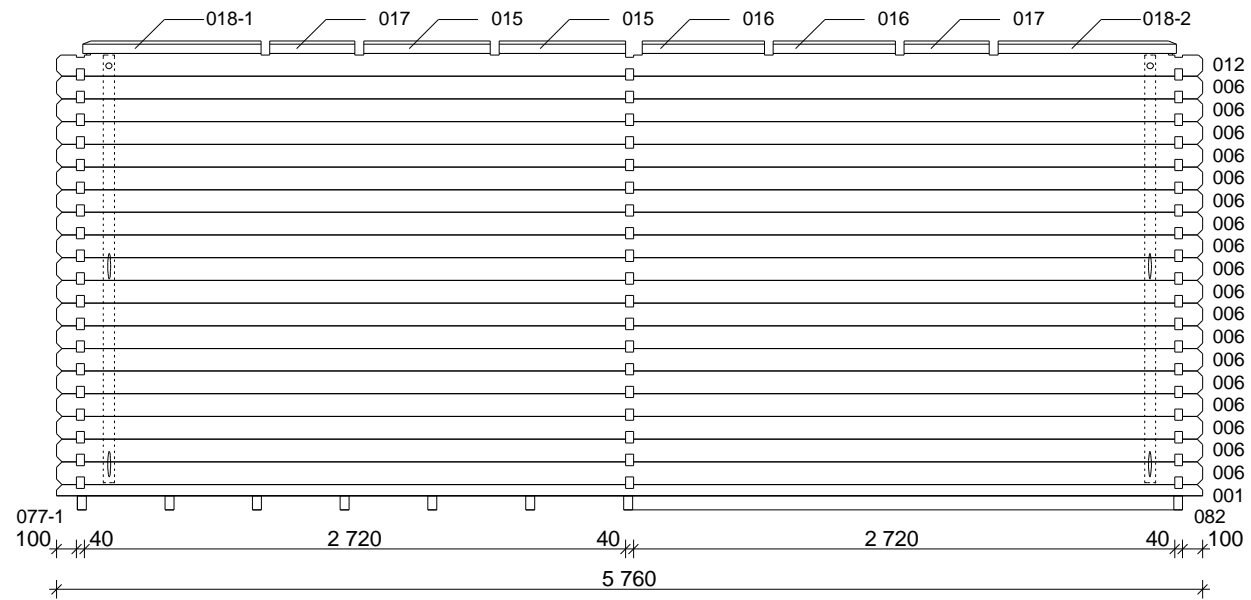

Techn. Daten: Catania

Bohlenaußenmaß (B x T): 576 x 300 cm

Wandaußenmaß: 556 x 280 cm · Bohlenstärke: 40 mm

Achtung : Alle angegebenen Maße sind ca. - Maße !

Teileliste Catania 40 mm - 576 x 300 cm

Nr	Beschreibung	Profil mm	Länge mm	Stück	
1			5760	1	
2			1841	1	
3			3000	21	
4			3000	1	
5			3000	1	
6			5760	19	
7			1841	11	
100			1841	1	
8			555	21	
9			416	21	
10			1938	1	
11			500	17	
12		5760	2		
13			3000	1	
14			3000	2	
15			636	4	
16			614	4	
17			428	4	
18			897	4(2+2)	
19			1384	1(0+1)	
20			3352	1(1+0)	
21		44x94	2364	4(2+2)	
22	Dachbalken 	44x85	1739	10	
23			1265	8(4+4)	
24	Kehlbalken 	18x90	2000	5	
25	Traufenbrett	18x110	3250	2	
26			5960	2	
27	Doppeltür 1425 x 1900 mm			1	
28	Einzelfenster 865 x 1210 mm			2	
29	Dachelemente h= 652 mm		1304 x 922	1	
30	Schrauben 4,0 x 40; 4,5 x 70; 5,0 x 100			1 Beutel	
31	Nägel 2,2 x 50; 1,4 x 35			1 Beutel	
32	Dachbretter		3191	2	
33			2987	2	
34				2783	2
35				2579	2

Teileliste Catania 40 mm - 576 x 300 cm

Nr	Beschreibung	Profil mm	Länge mm	Stück		
36	Dachbretter 	 18x110	2375	2		
37			2171	2		
38			1968	2		
39			1764	2		
40			1560	2		
41			1356	2		
42			1152	2		
43			948	2		
44			744	2		
45			540	2		
46			337	2		
47			133	2		
48			Dachbretter 	 18x110	5951	2
49					5747	2
50	5543	2				
51	5340	2				
52	5136	2				
53	4932	2				
54	4728	2				
55	4524	2				
56	4320	2				
57	4116	2				
58	3912	2				
59	3709	2				
60	3505	2				
61	3301	2				
62	3097	2				
63	2893	2				
64	Fußbodenbretter 	 18x110	1843	1		
65			1953	1		
66			2063	1		
67			2173	1		
68			2283	1		
69			2393	1		
70			2503	1		
71			2613	1		
72	2717	--				
73	Fußbodenbretter 		2717	17+1		

Doppeltür 40 mm
1425 x 1900 mm
1 stk.

Nr. 28

Fenster 40 mm
865 x 1210 mm
2 stk.

A - A

Wandplan Catania - 576 x 300 cm

Wand D

Wand E

Wandplan Catania 40 mm - 576 x 300 cm - Dachplan