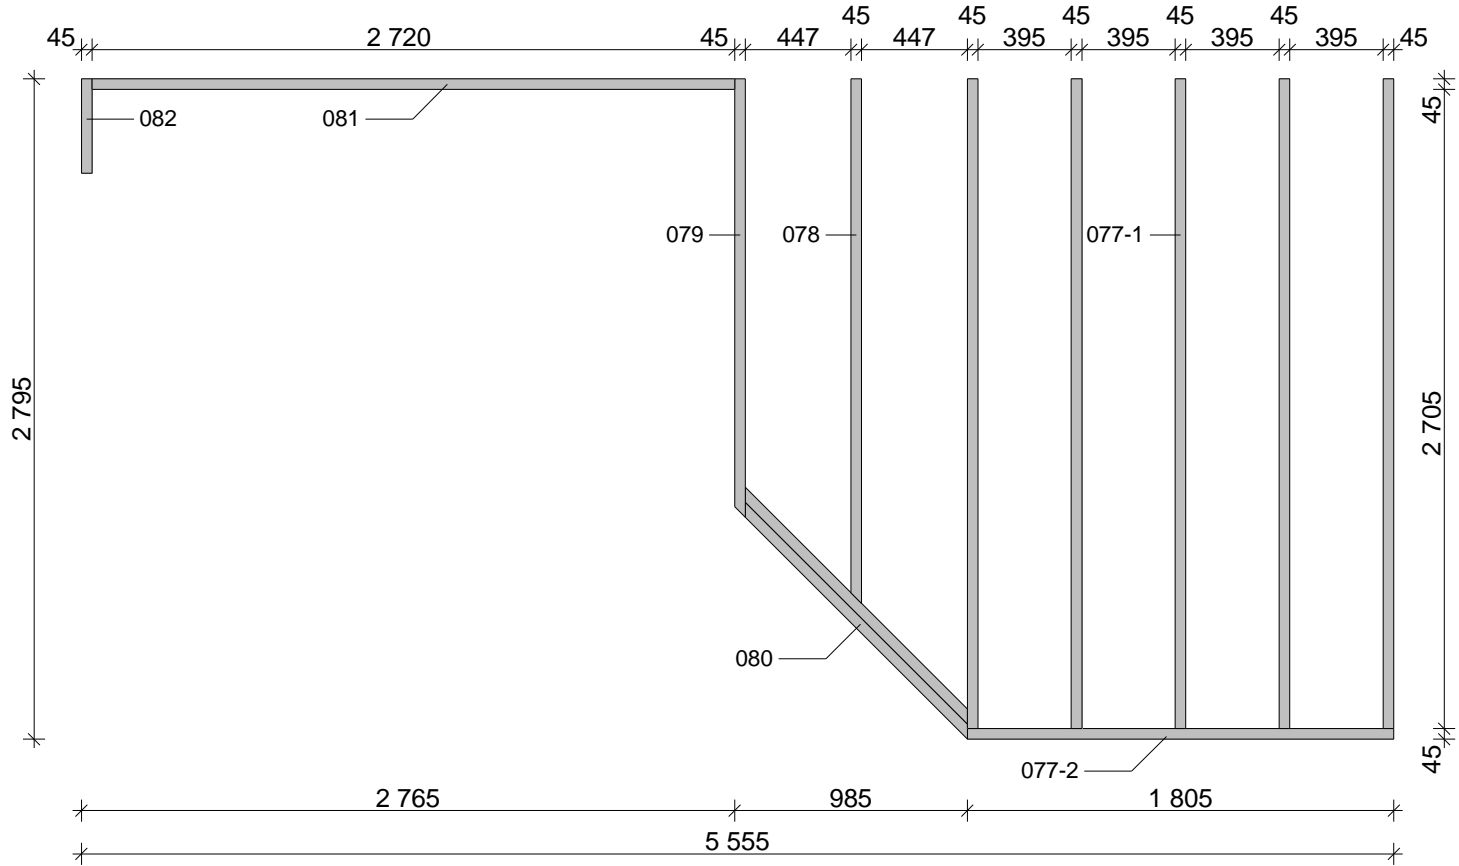

Wandplan Catania 40 mm - 576 x 300 cm - Fundamentplan