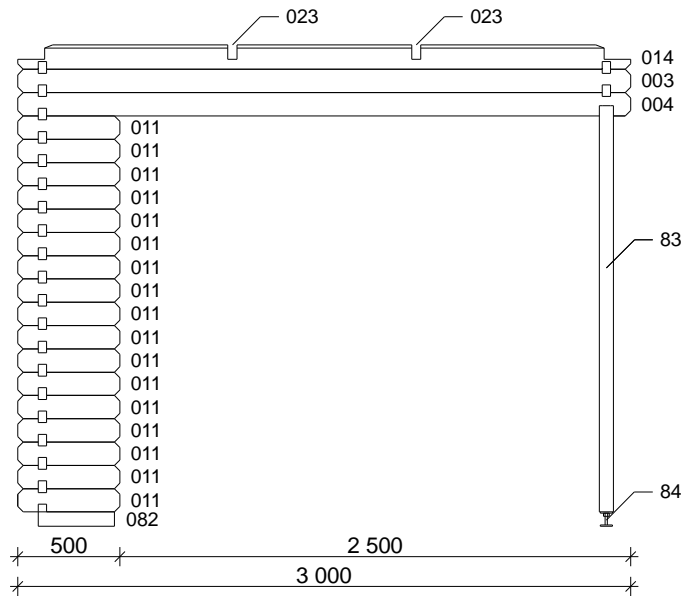

Techn. Daten: Catania

Bohlenaußenmaß (B x T): 576 x 300 cm

Wandaußenmaß: 556 x 280 cm · Bohlenstärke: 40 mm

Achtung : Alle angegebenen Maße sind ca. - Maße !

Teileliste Catania 40 mm - 576 x 300 cm

Nr	Beschreibung	Profil mm	Länge mm	Stück	
1			5760	1	
2			1841	1	
3			3000	21	
4			3000	1	
5			3000	1	
6			5760	19	
7			1841	11	
100			1841	1	
8			555	21	
9			416	21	
10			1938	1	
11			500	17	
12		5760	2		
13			3000	1	
14			3000	2	
15			636	4	
16			614	4	
17			428	4	
18			897	4(2+2)	
19			1384	1(0+1)	
20			3352	1(1+0)	
21		44x94	2364	4(2+2)	
22	Dachbalken 	44x85	1739	10	
23			1265	8(4+4)	
24	Kehlbalken 	18x90	2000	5	
25	Traufenbrett	18x110	3250	2	
26			5960	2	
27	Doppeltür 1425 x 1900 mm			1	
28	Einzelfenster 865 x 1210 mm			2	
29	Dachelemente h= 652 mm		1304 x 922	1	
30	Schrauben 4,0 x 40; 4,5 x 70; 5,0 x 100			1 Beutel	
31	Nägel 2,2 x 50; 1,4 x 35			1 Beutel	
32	Dachbretter		3191	2	
33			2987	2	
34				2783	2
35				2579	2

Teileliste Catania 40 mm - 576 x 300 cm

Nr	Beschreibung	Profil mm	Länge mm	Stück		
36	Dachbretter 	 18x110	2375	2		
37			2171	2		
38			1968	2		
39			1764	2		
40			1560	2		
41			1356	2		
42			1152	2		
43			948	2		
44			744	2		
45			540	2		
46			337	2		
47			133	2		
48			Dachbretter 	 18x110	5951	2
49					5747	2
50	5543	2				
51	5340	2				
52	5136	2				
53	4932	2				
54	4728	2				
55	4524	2				
56	4320	2				
57	4116	2				
58	3912	2				
59	3709	2				
60	3505	2				
61	3301	2				
62	3097	2				
63	2893	2				
64	Fußbodenbretter 	 18x110	1843	1		
65			1953	1		
66			2063	1		
67			2173	1		
68			2283	1		
69			2393	1		
70			2503	1		
71			2613	1		
72	2717	--				
73	Fußbodenbretter 		2717	17+1		

Wandplan Catania 40 mm - 576 x 300 cm - Fundamentplan

Wandplan Catania 40 mm - 576 x 300 cm - Wandplan

Wandplan Catania - 576 x 300 cm

Wand A

Wand B

Wandplan Catania - 576 x 300 cm

Wand C

Nr. 27