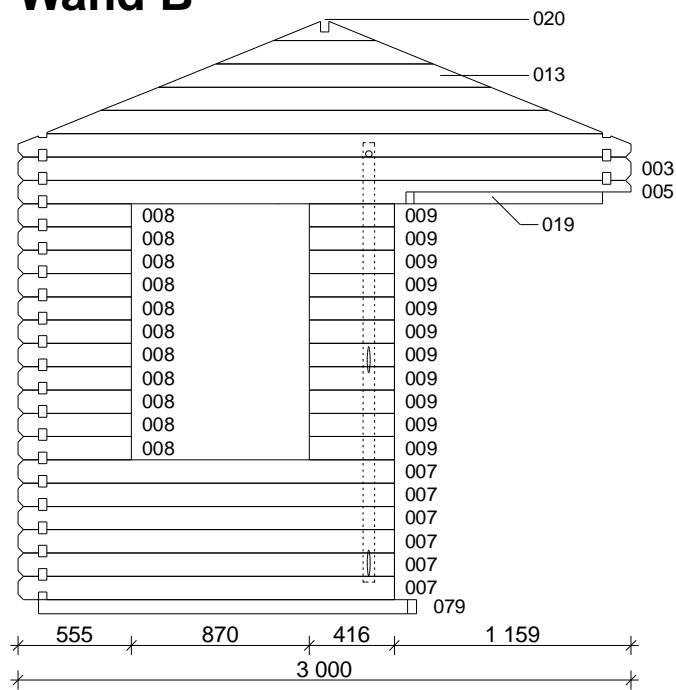

Techn. Daten: Catania

Bohlenaußenmaß (B x T): 576 x 300 cm

Wandaußenmaß: 556 x 280 cm · Bohlenstärke: 40 mm

Achtung : Alle angegebenen Maße sind ca. - Maße !

Teileliste Catania 40 mm - 576 x 300 cm

Nr	Beschreibung	Profil mm	Länge mm	Stück	
1			5760	1	
2			1841	1	
3			3000	21	
4			3000	1	
5			3000	1	
6			5760	19	
7			1841	11	
100			1841	1	
8			555	21	
9			416	21	
10			1938	1	
11			500	17	
12		5760	2		
13			3000	1	
14			3000	2	
15			636	4	
16			614	4	
17			428	4	
18			897	4(2+2)	
19			1384	1(0+1)	
20			3352	1(1+0)	
21		44x94	2364	4(2+2)	
22	Dachbalken 	44x85	1739	10	
23			1265	8(4+4)	
24	Kehlbalken 	18x90	2000	5	
25	Traufenbrett	18x110	3250	2	
26			5960	2	
27	Doppeltür 1425 x 1900 mm			1	
28	Einzelfenster 865 x 1210 mm			2	
29	Dachelemente h= 652 mm		1304 x 922	1	
30	Schrauben 4,0 x 40; 4,5 x 70; 5,0 x 100			1 Beutel	
31	Nägel 2,2 x 50; 1,4 x 35			1 Beutel	
32	Dachbretter		3191	2	
33			2987	2	
34				2783	2
35				2579	2

Wandplan Catania 40 mm - 576 x 300 cm - Fundamentplan

Wandplan Catania 40 mm - 576 x 300 cm - Wandplan

Wandplan Catania - 576 x 300 cm

Wand A

Wand B

Wandplan Catania - 576 x 300 cm

Wand C

Nr. 27

Doppeltür 40 mm
1425 x 1900 mm
1 stk.

Nr. 28

Fenster 40 mm
865 x 1210 mm
2 stk.

A - A

Wandplan Catania - 576 x 300 cm

Wand D

Wand E

Wandplan Catania 40 mm - 576 x 300 cm - Dachplan