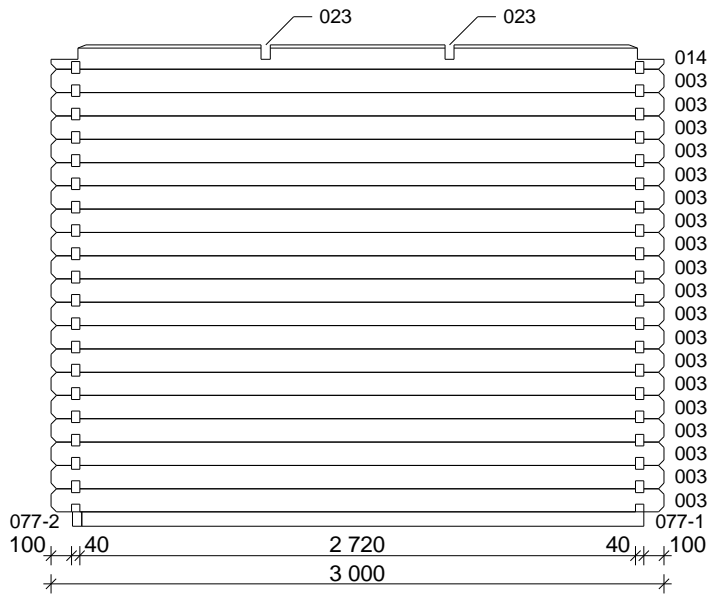

Techn. Daten: Catania

Bohlenaußenmaß (B x T): 576 x 300 cm

Wandaußenmaß: 556 x 280 cm · Bohlenstärke: 40 mm

Achtung : Alle angegebenen Maße sind ca. - Maße !

Teileliste Catania 40 mm - 576 x 300 cm

Nr	Beschreibung	Profil mm	Länge mm	Stück	
1			5760	1	
2			1841	1	
3			3000	21	
4			3000	1	
5			3000	1	
6			5760	19	
7			1841	11	
100			1841	1	
8			555	21	
9			416	21	
10			1938	1	
11			500	17	
12		5760	2		
13			3000	1	
14			3000	2	
15			636	4	
16			614	4	
17			428	4	
18			897	4(2+2)	
19			1384	1(0+1)	
20			3352	1(1+0)	
21		44x94	2364	4(2+2)	
22	Dachbalken 	44x85	1739	10	
23			1265	8(4+4)	
24	Kehlbalken 	18x90	2000	5	
25	Traufenbrett	18x110	3250	2	
26			5960	2	
27	Doppeltür 1425 x 1900 mm			1	
28	Einzelfenster 865 x 1210 mm			2	
29	Dachelemente h= 652 mm		1304 x 922	1	
30	Schrauben 4,0 x 40; 4,5 x 70; 5,0 x 100			1 Beutel	
31	Nägel 2,2 x 50; 1,4 x 35			1 Beutel	
32	Dachbretter		3191	2	
33			2987	2	
34				2783	2
35				2579	2

Teileliste Catania 40 mm - 576 x 300 cm

Nr	Beschreibung	Profil mm	Länge mm	Stück		
36	Dachbretter 	 18x110	2375	2		
37			2171	2		
38			1968	2		
39			1764	2		
40			1560	2		
41			1356	2		
42			1152	2		
43			948	2		
44			744	2		
45			540	2		
46			337	2		
47			133	2		
48			Dachbretter 	 18x110	5951	2
49					5747	2
50	5543	2				
51	5340	2				
52	5136	2				
53	4932	2				
54	4728	2				
55	4524	2				
56	4320	2				
57	4116	2				
58	3912	2				
59	3709	2				
60	3505	2				
61	3301	2				
62	3097	2				
63	2893	2				
64	Fußbodenbretter 	 18x110	1843	1		
65			1953	1		
66			2063	1		
67			2173	1		
68			2283	1		
69			2393	1		
70			2503	1		
71			2613	1		
72	2717	--				
73	Fußbodenbretter 		2717	17+1		

Wandplan Catania 40 mm - 576 x 300 cm - Fundamentplan

Wandplan Catania 40 mm - 576 x 300 cm - Wandplan

Wandplan Catania - 576 x 300 cm

Wand A

Wand B

Wandplan Catania - 576 x 300 cm

Wand C

Nr. 27