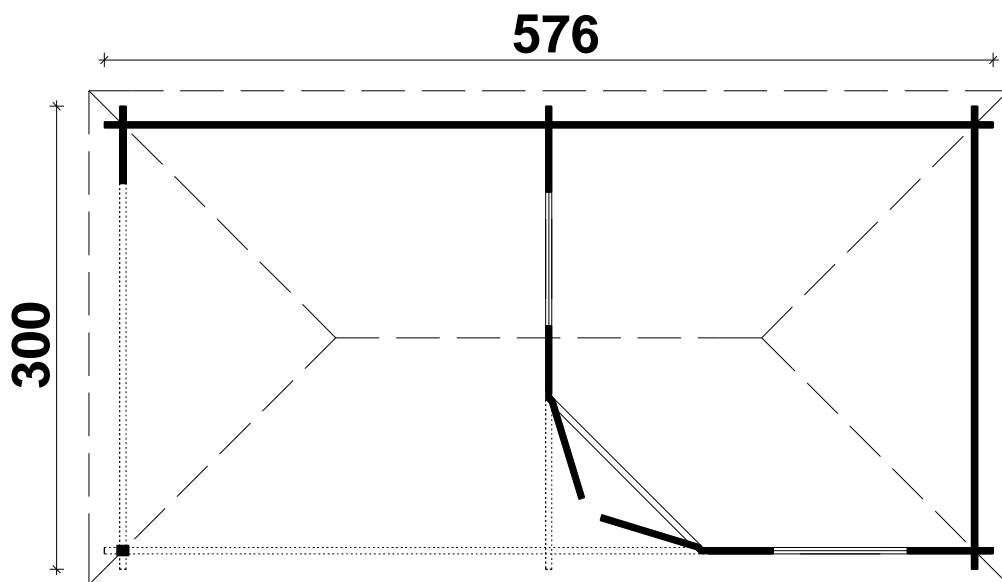

Techn. Daten: Catania

Bohlenaußenmaß (B x T): 576 x 300 cm

Wandaußenmaß: 556 x 280 cm · Bohlenstärke: 40 mm

Achtung : Alle angegebenen Maße sind ca. - Maße !

Teileliste Catania 40 mm - 576 x 300 cm

Nr	Beschreibung	Profil mm	Länge mm	Stück	
1			5760	1	
2			1841	1	
3			3000	21	
4			3000	1	
5			3000	1	
6			5760	19	
7			1841	11	
100			1841	1	
8			555	21	
9			416	21	
10			1938	1	
11			500	17	
12		5760	2		
13			3000	1	
14			3000	2	
15			636	4	
16			614	4	
17			428	4	
18			897	4(2+2)	
19			1384	1(0+1)	
20			3352	1(1+0)	
21		44x94	2364	4(2+2)	
22	Dachbalken 	44x85	1739	10	
23			1265	8(4+4)	
24	Kehlbalken 	18x90	2000	5	
25	Traufenbrett	18x110	3250	2	
26			5960	2	
27	Doppeltür 1425 x 1900 mm			1	
28	Einzelfenster 865 x 1210 mm			2	
29	Dachelemente h= 652 mm		1304 x 922	1	
30	Schrauben 4,0 x 40; 4,5 x 70; 5,0 x 100			1 Beutel	
31	Nägel 2,2 x 50; 1,4 x 35			1 Beutel	
32	Dachbretter		3191	2	
33			2987	2	
34				2783	2
35				2579	2

Teileliste Catania 40 mm - 576 x 300 cm

Nr	Beschreibung	Profil mm	Länge mm	Stück		
36	Dachbretter 	 18x110	2375	2		
37			2171	2		
38			1968	2		
39			1764	2		
40			1560	2		
41			1356	2		
42			1152	2		
43			948	2		
44			744	2		
45			540	2		
46			337	2		
47			133	2		
48			Dachbretter 	 18x110	5951	2
49					5747	2
50	5543	2				
51	5340	2				
52	5136	2				
53	4932	2				
54	4728	2				
55	4524	2				
56	4320	2				
57	4116	2				
58	3912	2				
59	3709	2				
60	3505	2				
61	3301	2				
62	3097	2				
63	2893	2				
64	Fußbodenbretter 	 18x110	1843	1		
65			1953	1		
66			2063	1		
67			2173	1		
68			2283	1		
69			2393	1		
70			2503	1		
71			2613	1		
72	2717	--				
73	Fußbodenbretter 		2717	17+1		

Doppeltür 40 mm
1425 x 1900 mm
1 stk.

Nr. 28

Fenster 40 mm
865 x 1210 mm
2 stk.

A - A

Wandplan Catania - 576 x 300 cm

Wand D

Wand E

Wandplan Catania 40 mm - 576 x 300 cm - Dachplan