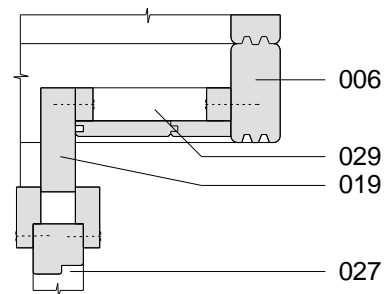

Wandplan Catania - 576 x 300 cm

Wand C

Nr. 27

Nr. 28

Fenster 40 mm
865 x 1210 mm
2 stk.

A - A