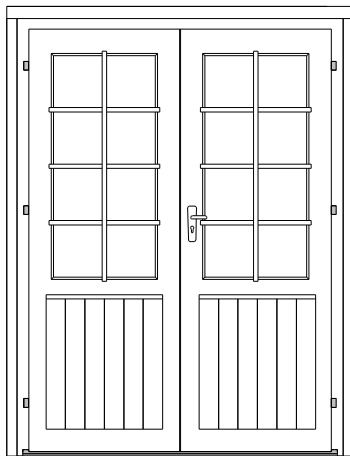

Techn. Daten: Catania

Bohlenaußenmaß (B x T): 576 x 300 cm

Wandaußenmaß: 556 x 280 cm · Bohlenstärke: 40 mm

Achtung : Alle angegebenen Maße sind ca. - Maße !

Teileliste Catania 40 mm - 576 x 300 cm

Nr	Beschreibung	Profil mm	Länge mm	Stück	
1			5760	1	
2			1841	1	
3			3000	21	
4			3000	1	
5			3000	1	
6			5760	19	
7			1841	11	
100			1841	1	
8			555	21	
9			416	21	
10			1938	1	
11			500	17	
12		5760	2		
13			3000	1	
14			3000	2	
15			636	4	
16			614	4	
17			428	4	
18			897	4(2+2)	
19			1384	1(0+1)	
20			3352	1(1+0)	
21		44x94	2364	4(2+2)	
22	Dachbalken 	44x85	1739	10	
23			1265	8(4+4)	
24	Kehlbalken 	18x90	2000	5	
25	Traufenbrett	18x110	3250	2	
26			5960	2	
27	Doppeltür 1425 x 1900 mm			1	
28	Einzelfenster 865 x 1210 mm			2	
29	Dachelemente h= 652 mm		1304 x 922	1	
30	Schrauben 4,0 x 40; 4,5 x 70; 5,0 x 100			1 Beutel	
31	Nägel 2,2 x 50; 1,4 x 35			1 Beutel	
32	Dachbretter		3191	2	
33			2987	2	
34				2783	2
35				2579	2

Wandplan Catania 40 mm - 576 x 300 cm - Fundamentplan

Wandplan Catania 40 mm - 576 x 300 cm - Wandplan

Wandplan Catania - 576 x 300 cm

Wand A

Wand B

Wandplan Catania - 576 x 300 cm

Wand C

Nr. 27

Doppeltür 40 mm
1425 x 1900 mm
1 stk.

Nr. 28

Fenster 40 mm
865 x 1210 mm
2 stk.

A - A

Wandplan Catania - 576 x 300 cm

Wand D

Wand E

Wandplan Catania 40 mm - 576 x 300 cm - Dachplan