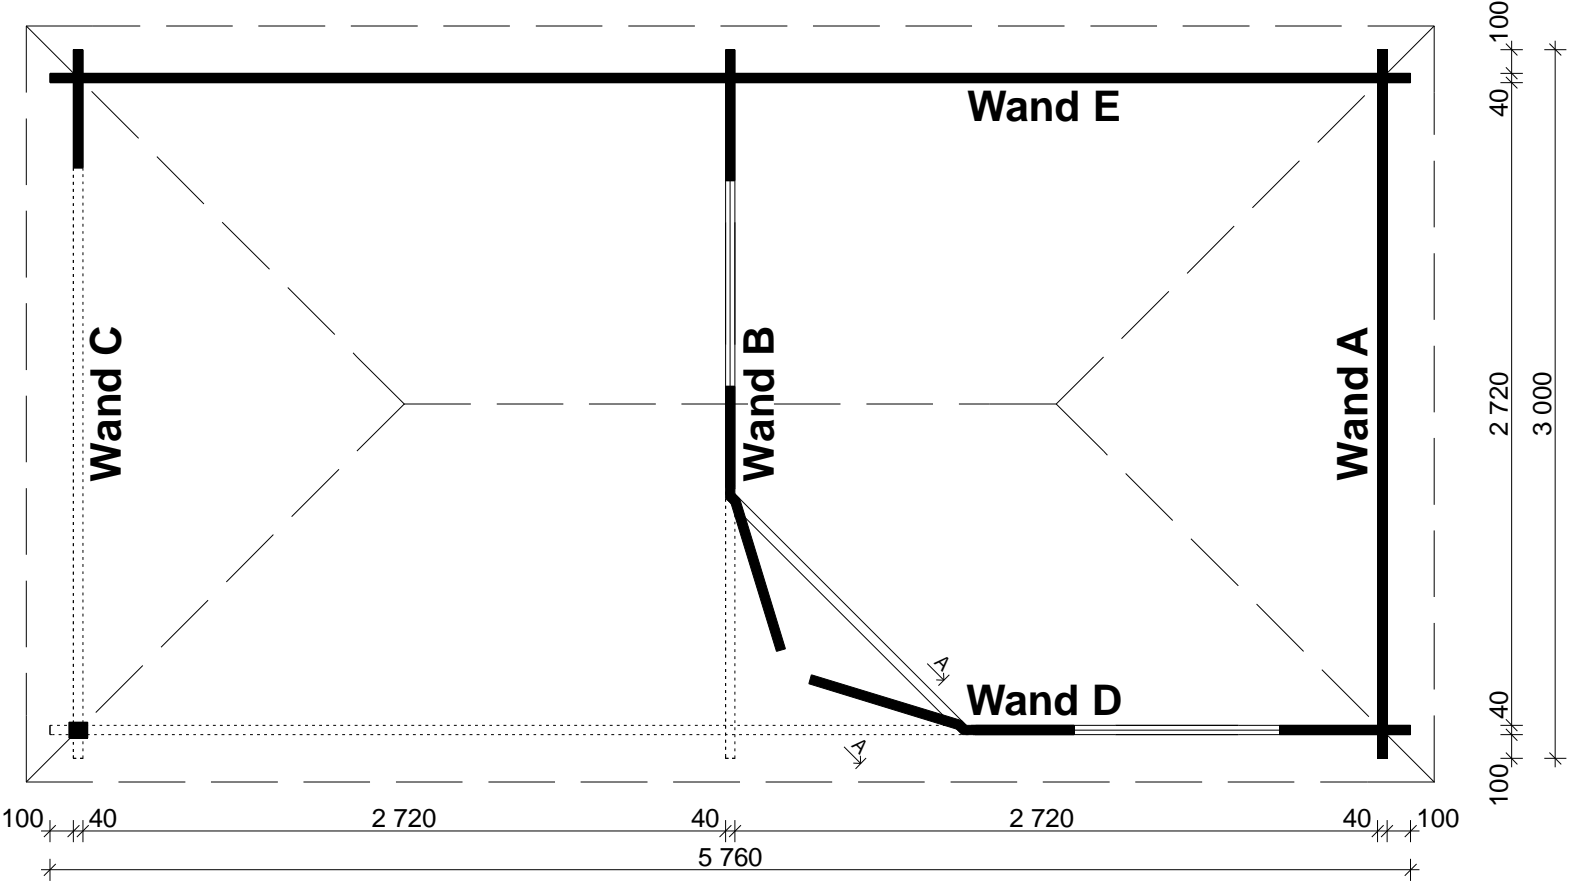

Techn. Daten: Catania

Bohlenaußenmaß (B x T): 576 x 300 cm

Wandaußenmaß: 556 x 280 cm · Bohlenstärke: 40 mm

Achtung : Alle angegebenen Maße sind ca. - Maße !

Teileliste Catania 40 mm - 576 x 300 cm

Nr	Beschreibung	Profil mm	Länge mm	Stück	
1			5760	1	
2			1841	1	
3			3000	21	
4			3000	1	
5			3000	1	
6			5760	19	
7			1841	11	
100			1841	1	
8			555	21	
9			416	21	
10			1938	1	
11			500	17	
12		5760	2		
13			3000	1	
14			3000	2	
15			636	4	
16			614	4	
17			428	4	
18			897	4(2+2)	
19			1384	1(0+1)	
20			3352	1(1+0)	
21		44x94	2364	4(2+2)	
22	Dachbalken 	44x85	1739	10	
23			1265	8(4+4)	
24	Kehlbalken 	18x90	2000	5	
25	Traufenbrett	18x110	3250	2	
26			5960	2	
27	Doppeltür 1425 x 1900 mm			1	
28	Einzelfenster 865 x 1210 mm			2	
29	Dachelemente h= 652 mm		1304 x 922	1	
30	Schrauben 4,0 x 40; 4,5 x 70; 5,0 x 100			1 Beutel	
31	Nägel 2,2 x 50; 1,4 x 35			1 Beutel	
32	Dachbretter		3191	2	
33			2987	2	
34				2783	2
35				2579	2

Teileliste Catania 40 mm - 576 x 300 cm

Nr	Beschreibung	Profil mm	Länge mm	Stück		
36	Dachbretter 	 18x110	2375	2		
37			2171	2		
38			1968	2		
39			1764	2		
40			1560	2		
41			1356	2		
42			1152	2		
43			948	2		
44			744	2		
45			540	2		
46			337	2		
47			133	2		
48			Dachbretter 	 18x110	5951	2
49					5747	2
50	5543	2				
51	5340	2				
52	5136	2				
53	4932	2				
54	4728	2				
55	4524	2				
56	4320	2				
57	4116	2				
58	3912	2				
59	3709	2				
60	3505	2				
61	3301	2				
62	3097	2				
63	2893	2				
64	Fußbodenbretter 	 18x110	1843	1		
65			1953	1		
66			2063	1		
67			2173	1		
68			2283	1		
69			2393	1		
70			2503	1		
71			2613	1		
72	2717	--				
73	Fußbodenbretter 		2717	17+1		

Wandplan Catania 40 mm - 576 x 300 cm - Fundamentplan

Wandplan Catania 40 mm - 576 x 300 cm - Wandplan

Wandplan Catania - 576 x 300 cm

Wand A

Wand B

Wandplan Catania - 576 x 300 cm

Wand C

Nr. 27